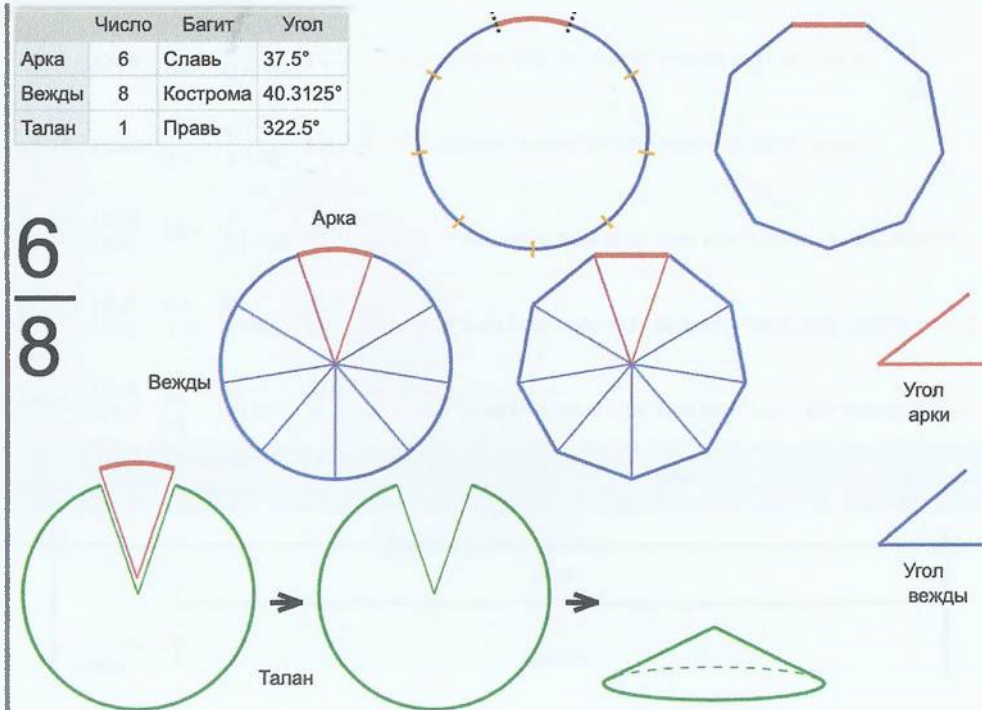

Врем. длит.	Серед. арки	Длительности			Вежи
		Арка	Вежда	Затяг.	
Лето	21/06 12:30	43 дн 11 ч	45 дн 23 ч	15 ч 39 м	13/07 06:17, 28/08 05:29, 13/10 04:41, 28/11 03:53, 13/01 03:06, 28/02 02:18, 15/04 01:30, 31/05 00:42
Месяц	21/07 12:30	3 дн 13 ч	3 дн 18 ч	1 ч 17 м	23/07 07:21, 27/07 01:58, 30/07 20:34, 03/08 15:11, 07/08 09:48, 11/08 04:25, 14/08 23:01, 18/08 17:38
Шест дница	27/06 12:30	17 ч 8 м	18 ч 7 м	15 м 26 с	27/06 21:04, 28/06 15:11, 29/06 09:18, 30/06 03:26, 30/06 21:33, 01/07 15:41, 02/07 09:48, 03/07 03:55
Сутки	12:30	2 ч 51 м	3 ч 1 м	2 м 34 с	13:55:42, 16:56:56, 19:58:09, 22:59:23, 02:00:36, 05:01:50, 08:03:03, 11:04:17

Врем. длит.	Серед. арки	Длительности			Вежи
		Арка	Вежда	Затяг.	
Лето	21/06 12:30	38 дн 1 ч	40 дн 21 ч	13 ч 41 м	10/07 13:03, 20/08 10:40, 30/09 08:16, 10/11 05:53, 21/12 03:30, 31/01 01:06, 12/03 22:43, 22/04 20:19, 02/06 17:56
Месяц	21/07 12:30	3 дн 3 ч	3 дн 8 ч	1 ч 7 м	23/07 02:00, 26/07 10:37, 29/07 19:15, 02/08 03:52, 05/08 12:30, 08/08 21:07, 12/08 05:45, 15/08 14:22, 18/08 23:00
Шест дница	27/06 12:30	15 ч	16 ч 7 м	13 м 30 с	27/06 20:00, 28/06 12:07, 29/06 04:15, 29/06 20:22, 30/06 12:30, 01/07 04:37, 01/07 20:45, 02/07 12:52, 03/07 05:00
Сутки	12:30	2 ч 30 м	2 ч 41 м	2 м 15 с	13:45:00, 16:26:15, 19:07:30, 21:48:45, 00:30:00, 03:11:15, 05:52:30, 08:33:45, 11:15:00