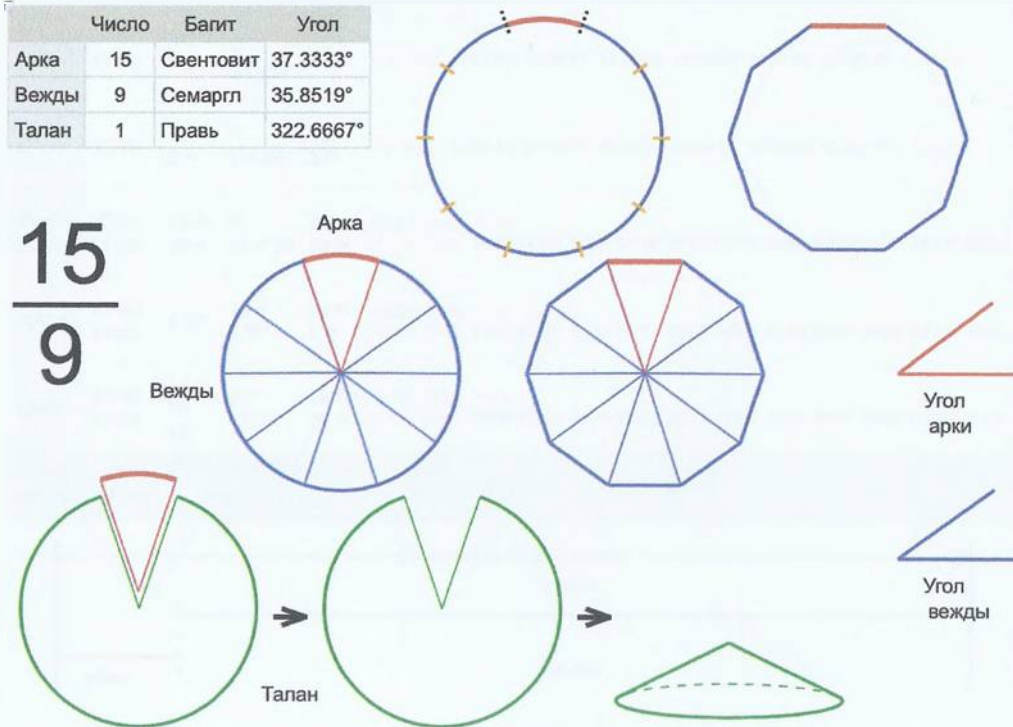

Число	Багит	Угол
Арка	15	Свентовит	37.3333°
Вежды	9	Семаргл	35.8519°
Талан	1	Правь	322.6667°

15
—
9

Врем. длит.	Серед. арки	Длительности			Веки
		Арка	Вежда	Затяг.	
Лето	21/06 12:30	37 дн 21 ч	36 дн 8 ч	13 ч 5 м	10/07 11:02, 15/08 20:01, 21/09 05:01, 27/10 14:00, 02/12 23:00, 08/01 07:59, 13/02 16:59, 22/03 01:58, 27/04 10:58, 02/06 19:58
Месяц	21/07 12:30	3 дн 2 ч	2 дн 23 ч	1 ч 4 м	23/07 01:50, 26/07 01:32, 29/07 01:14, 01/08 00:56, 04/08 00:38, 07/08 00:21, 10/08 00:03, 12/08 23:45, 15/08 23:27, 18/08 23:10
Шест дница	27/06 12:30	14 ч 56 м	14 ч 20 м	12 м 54 с	27/06 19:58, 28/06 10:18, 29/06 00:38, 29/06 14:59, 30/06 05:19, 30/06 19:40, 01/07 10:00, 02/07 00:21, 02/07 14:41, 03/07 05:02
Сутки	12:30	2 ч 29 м	2 ч 23 м	2 м 9 с	13:44:40, 16:08:04, 18:31:28, 20:54:53, 23:18:17, 01:41:42, 04:05:06, 06:28:31, 08:51:55, 11:15:20

	Число	Багит	Угол
Арка	15	Свентовит	33.6°
Вежды	10	Берегиня	32.64°
Талан	1	Правь	326.4°

15
—
10