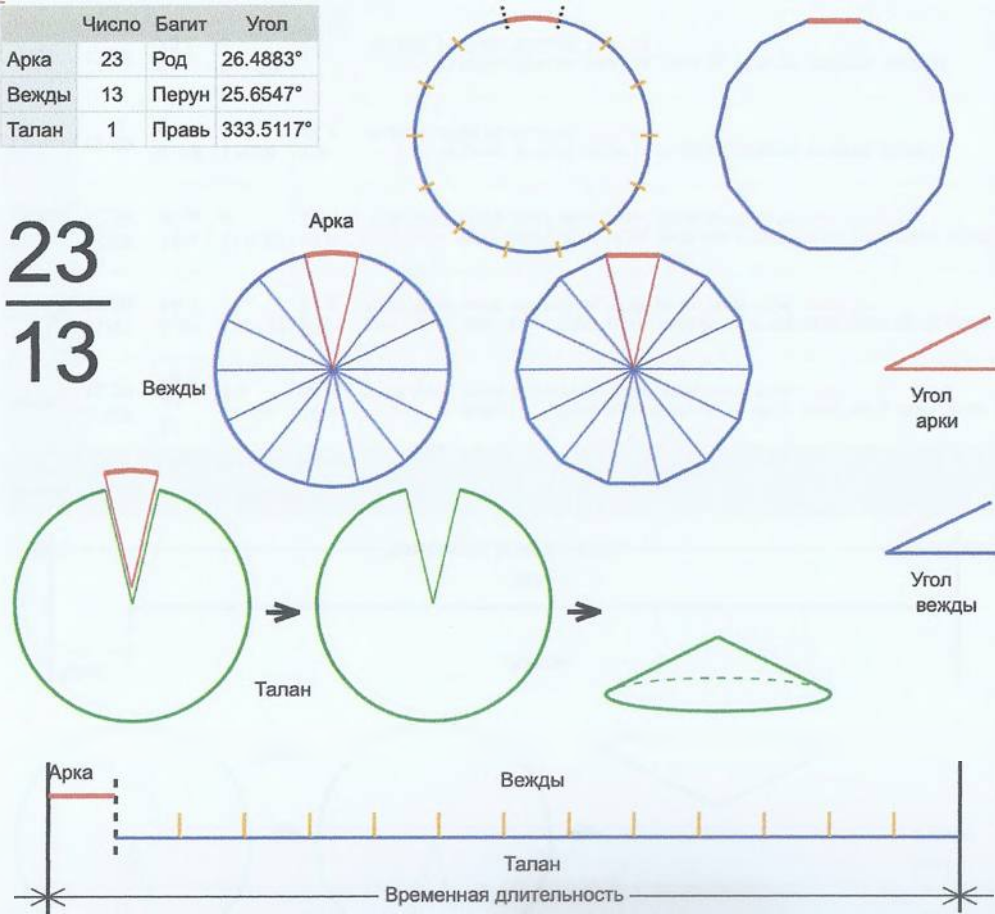

Число	Багит	Угол
Арка	23	Род	26.4883°
Вежды	13	Перун	25.6547°
Талан	1	Правь	333.5117°

23
13

Врем. длит.	Серед. арки	Длительности			Вехи
		Арка	Вежда	Затяг.	
Лето	21/06 12:30	26 дн 20 ч	26 дн	9 ч 22 м	04/07 22:59, 30/07 23:41, 26/08 00:22, 21/09 01:04, 17/10 01:46, 12/11 02:27, 08/12 03:09, 03/01 03:50, 29/01 04:32, 24/02 05:13, 22/03 05:55, 17/04 06:37, 13/05 07:18, 08/06 08:00
Месяц	21/07 12:30	2 дн 4 ч	2 дн 3 ч	46 м 11 с	22/07 14:59, 24/07 18:17, 26/07 21:36, 29/07 00:55, 31/07 04:13, 02/08 07:32, 04/08 10:50, 06/08 14:09, 08/08 17:27, 10/08 20:46, 13/08 00:04, 15/08 03:23, 17/08 06:42, 19/08 10:00
Шест дница	27/06 12:30	10 ч 35 м	10 ч 15 м	9 м 14 с	27/06 17:47, 28/06 04:03, 28/06 14:19, 29/06 00:35, 29/06 10:50, 29/06 21:06, 30/06 07:22, 30/06 17:37, 01/07 03:53, 01/07 14:09, 02/07 00:24, 02/07 10:40, 02/07 20:56, 03/07 07:12
Сутки	12:30	1 ч 48 м	1 ч 42 м	1 м 32 с	13:22:00, 15:05:36, 16:48:12, 18:30:50, 20:13:27, 21:56:04, 23:38:41, 01:21:18, 03:03:55, 04:46:32, 06:29:09, 08:11:47, 09:54:24, 11:37:01

	Число	Багит	Угол
Арка	23	Род	24.5963°
Вежды	14	Магошь	23.9574°
Талан	1	Правь	335.4037°

23
14