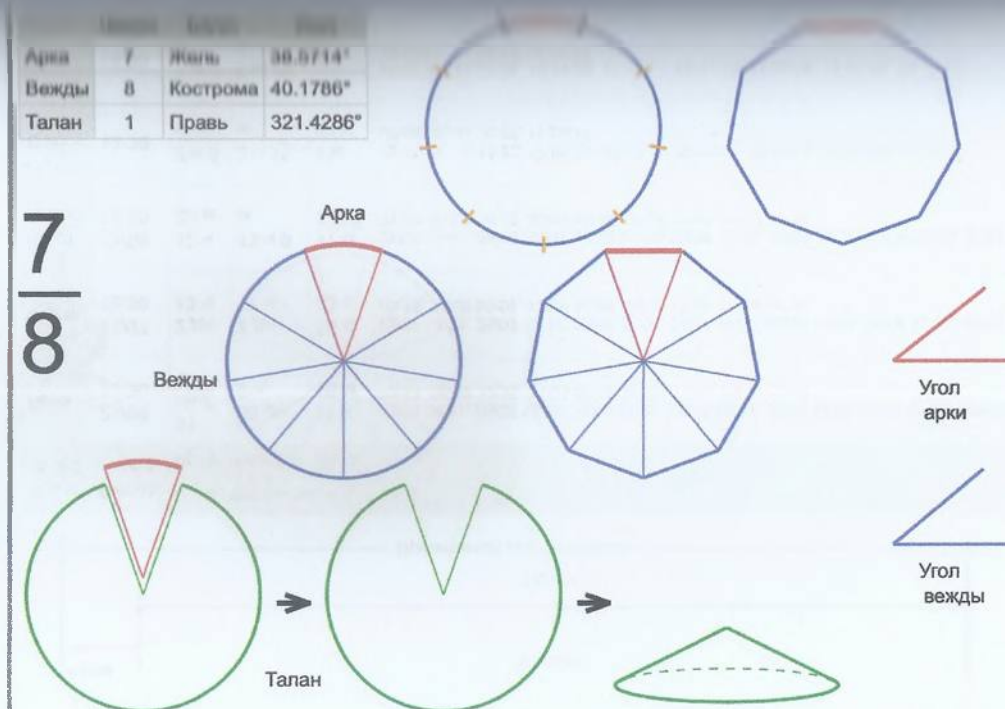

Врем. длит.	Серед. арки	Длительности			Вехи
		Арка	Вежда	Затяг.	
Лето	21/06 12:30	39 дн 3 ч	40 дн 18 ч	14 ч 5 м	11/07 02:06, 20/08 20:27, 30/09 14:48, 10/11 09:09, 21/12 03:30, 30/01 21:50, 12/03 16:11, 22/04 10:32, 02/06 04:53
Месяц	21/07 12:30	3 дн 5 ч	3 дн 8 ч	1 ч 9 м	23/07 03:04, 26/07 11:25, 29/07 19:47, 02/08 04:08, 05/08 12:30, 08/08 20:51, 12/08 05:12, 15/08 13:34, 18/08 21:55
Шест дница	27/06 12:30	15 ч 25 м	16 ч 4 м	13 м 53 с	27/06 20:12, 28/06 12:17, 29/06 04:21, 29/06 20:25, 30/06 12:30, 01/07 04:34, 01/07 20:38, 02/07 12:42, 03/07 04:47
Сутки	12:30	2 ч 34 м	2 ч 40 м	2 м 19 с	13:47:08, 16:27:51, 19:08:34, 21:49:17, 00:30:00, 03:10:42, 05:51:25, 08:32:08, 11:12:51
Час	13:30	6 м 26 с	6 м 42 с	6 с	13:33:12, 13:39:54, 13:46:36, 13:53:18, 14:00:00, 14:06:41, 14:13:23, 14:20:05, 14:26:47