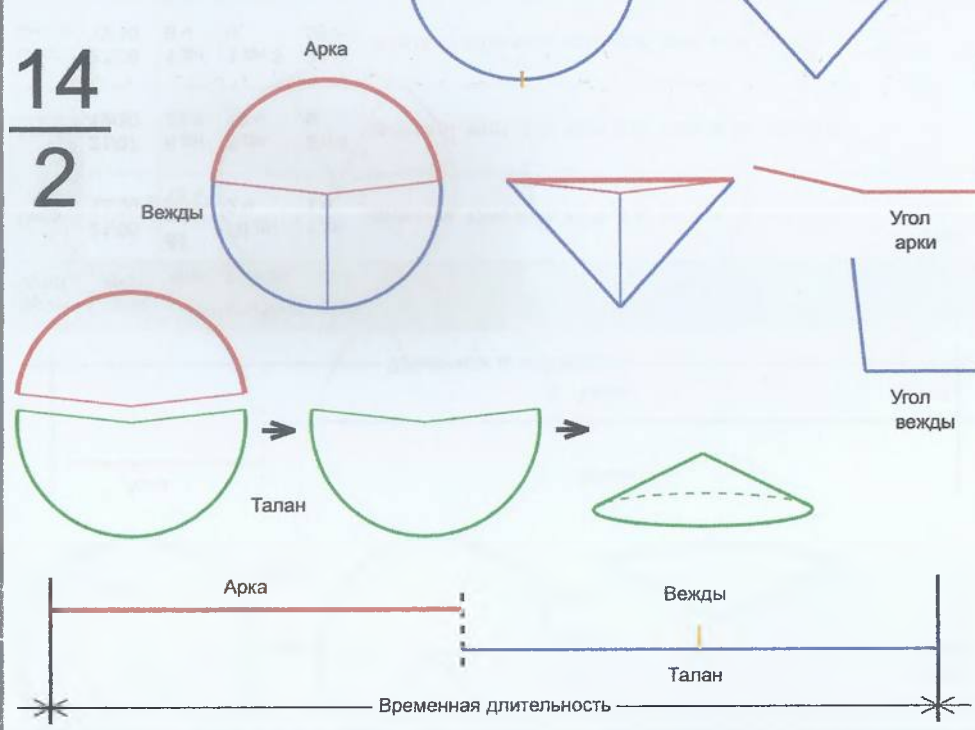

Врем. длит.	Серед. арки	Длительности			Вехи
		Арка	Вежда	Затяг.	
Лето	21/06 12:30	169 дн 13 ч	97 дн 20 ч	1 дн 11 ч	14/09 07:27, 21/12 03:30, 28/03 23:32
Месяц	21/07 12:30	13 дн 22 ч	8 дн	2 ч 53 м	28/07 11:38, 05/08 12:30, 13/08 13:21
Шест дница	27/06 12:30	2 дн 18 ч	1 дн 14 ч	34 м 43 с	28/06 21:55, 30/06 12:30, 02/07 03:04
Сутки	12:30	11 ч 8 м	6 ч 25 м	5 м 47 с	18:04:17, 00:30:00, 06:55:42
Час	13:30	27 м 51 с	16 м 4 с	14 с	13:43:55, 14:00:00, 14:16:04