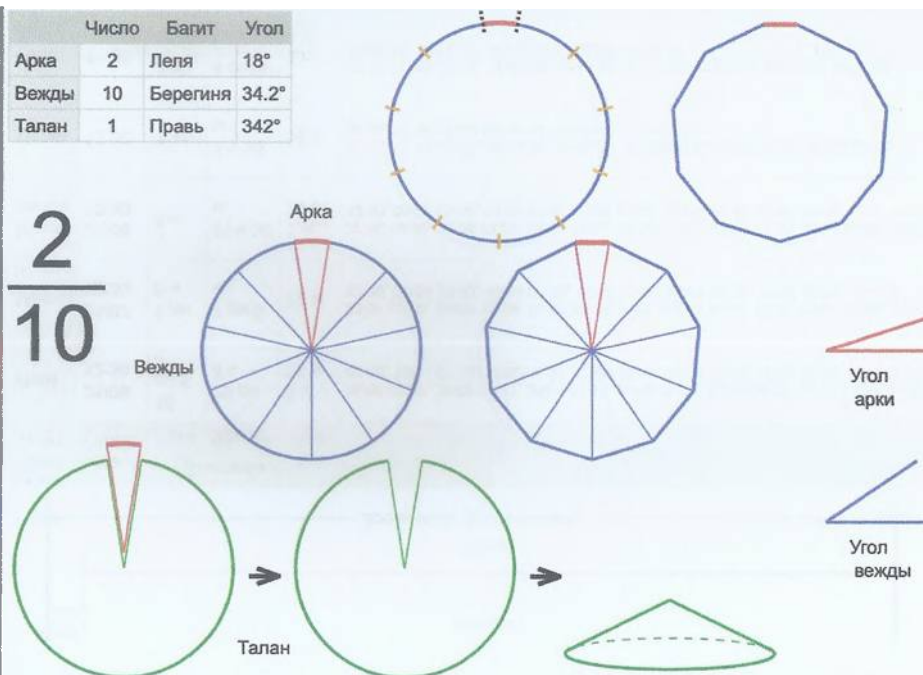

	Число	Багит	Угол
Арка	2	Леля	20°
Вежды	9	Семаргл	37.7778°
Талан	1	Правь	340°

2
—
9

Врем. длит.	Серед. арки	Длительности			Вехи
		Арка	Вежда	Затяг.	
Лето	21/06 12:30	20 дн 7 ч	38 дн 7 ч	7 ч 18 м	01/07 16:00, 08/08 23:53, 16/09 07:46, 24/10 15:40, 01/12 23:33, 09/01 07:26, 16/02 15:20, 26/03 23:13, 04/05 07:06, 11/06 15:00
Месяц	21/07 12:30	1 дн 16 ч	3 дн 3 ч	36 м	22/07 08:30, 25/07 12:03, 28/07 15:36, 31/07 19:10, 03/08 22:43, 07/08 02:16, 10/08 05:50, 13/08 09:23, 16/08 12:56, 19/08 16:30
Шест дница	27/06 12:30	8 ч	15 ч 6 м	7 м 12 с	27/06 16:30, 28/06 07:36, 28/06 22:43, 29/06 13:50, 30/06 04:56, 30/06 20:03, 01/07 11:10, 02/07 02:16, 02/07 17:23, 03/07 08:30
Сутки	12:30	1 ч 20 м	2 ч 31 м	1 м 12 с	13:10:00, 15:41:06, 18:12:13, 20:43:20, 23:14:26, 01:45:33, 04:16:40, 06:47:46, 09:18:53, 11:50:00
Час	13:30	3 м 20 с	6 м 18 с	3 с	13:31:40, 13:37:57, 13:44:15, 13:50:33, 13:56:51, 14:03:08, 14:09:26, 14:15:44, 14:22:02, 14:28:20

	Число	Багит	Угол
Арка	2	Леля	18°
Вежды	10	Берегиня	34.2°
Талан	1	Правь	342°

2
—
10

Врем. длит.	Серед. арки	Длительности			Вехи
		Арка	Вежда	Затяг.	
Лето	21/06 12:30	18 дн 6 ч	34 дн 16 ч	6 ч 34 м	30/06 15:39, 04/08 08:25, 08/09 01:11, 12/10 17:57, 16/11 10:43, 21/12 03:30, 24/01 20:16, 28/02 13:02, 04/04 05:48, 08/05 22:34, 12/06 15:21
Месяц	21/07 12:30	1 дн 12 ч	2 дн 20 ч	32 м 24 с	22/07 06:30, 25/07 02:54, 27/07 23:18, 30/07 19:42, 02/08 16:06, 05/08 12:30, 08/08 08:54, 11/08 05:18, 14/08 01:42, 16/08 22:06, 19/08 18:30
Шест дница	27/06 12:30	7 ч 12 м	13 ч 40 м	6 м 29 с	27/06 16:06, 28/06 05:46, 28/06 19:27, 29/06 09:08, 29/06 22:49, 30/06 12:30, 01/07 02:10, 01/07 15:51, 02/07 05:32, 02/07 19:13, 03/07 08:54
Сутки	12:30	1 ч 12 м	2 ч 16 м	1 м 5 с	13:06:00, 15:22:48, 17:39:36, 19:56:24, 22:13:12, 00:30:00, 02:46:48, 05:03:36, 07:20:24, 09:37:12, 11:54:00
Час	13:30	3 м	5 м 42 с	3 с	13:31:30, 13:37:12, 13:42:54, 13:48:36, 13:54:18, 14:00:00, 14:05:42, 14:11:24, 14:17:06, 14:22:48, 14:28:30