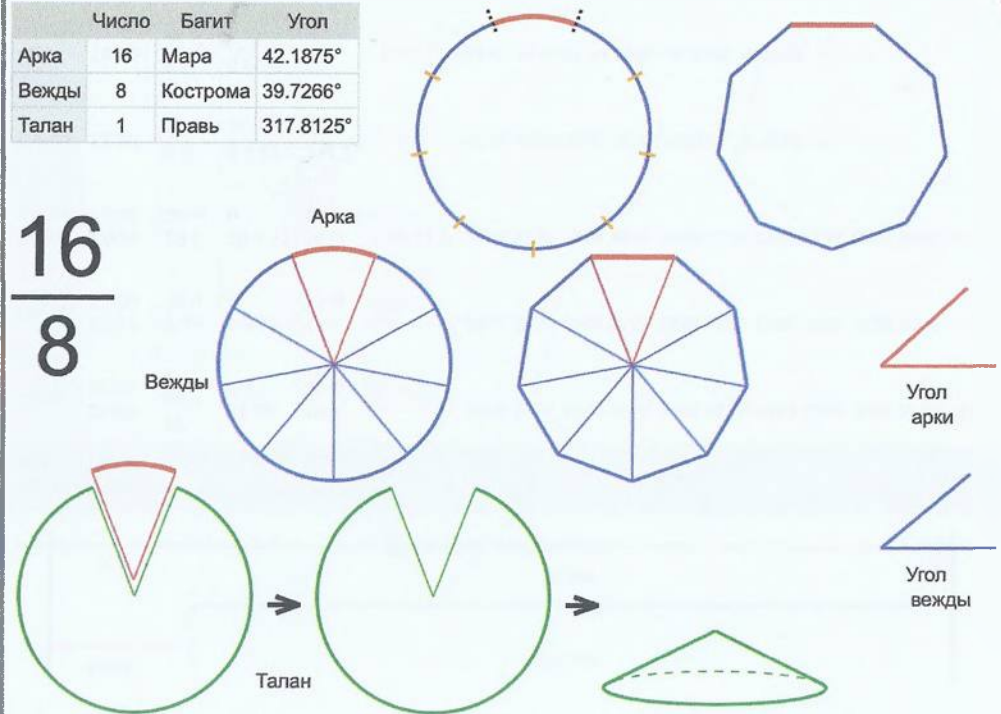

Врем. длит.	Серед. арки	Длительности			Вехи
		Арка	Вежда	Затяг.	
Лето	21/06 12:30	42 дн 19 ч	40 дн 7 ч	14 ч 30 м	12/07 22:07, 22/08 05:28, 01/10 12:48, 10/11 20:09, 21/12 03:30, 30/01 10:50, 11/03 18:11, 21/04 01:31, 31/05 08:52
Месяц	21/07 12:30	3 дн 12 ч	3 дн 7 ч	1 ч 11 м	23/07 06:41, 26/07 14:08, 29/07 21:35, 02/08 05:02, 05/08 12:30, 08/08 19:57, 12/08 03:24, 15/08 10:51, 18/08 18:18
Шест дница	27/06 12:30	16 ч 52 м	15 ч 53 м	14 м 18 с	27/06 20:56, 28/06 12:49, 29/06 04:43, 29/06 20:36, 30/06 12:30, 01/07 04:23, 01/07 20:16, 02/07 12:10, 03/07 04:03
Сутки	12:30	2 ч 48 м	2 ч 38 м	2 м 23 с	13:54:22, 16:33:16, 19:12:11, 21:51:05, 00:30:00, 03:08:54, 05:47:48, 08:26:43, 11:05:37