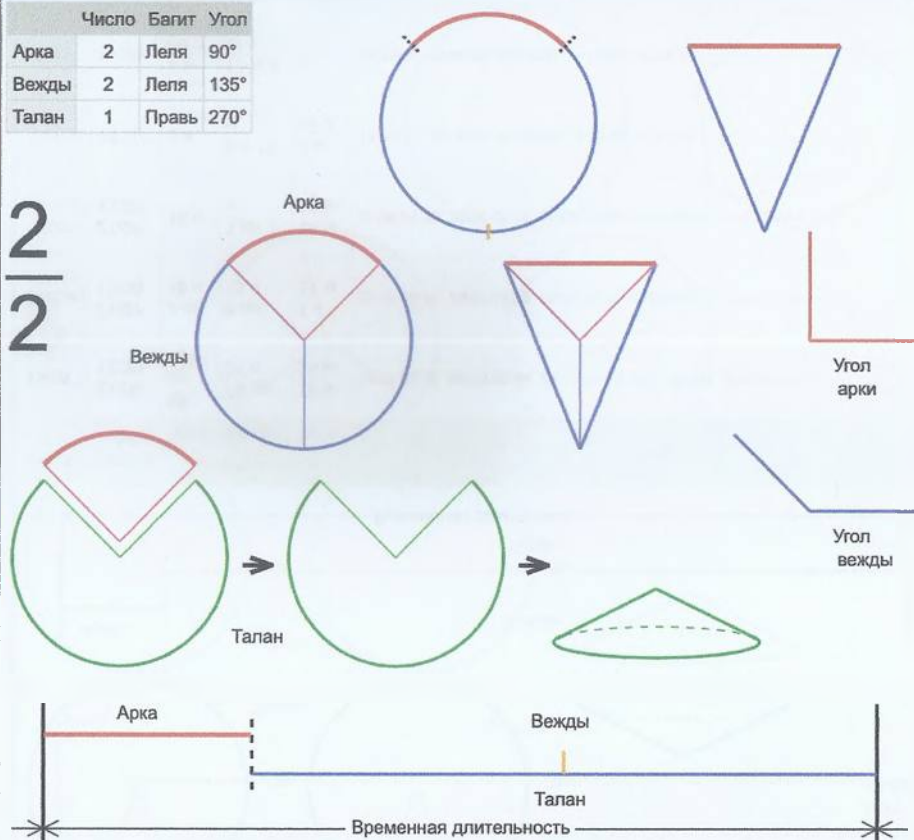

Врем. Длит.	Серед. арки	Длительности			Вехи
		Арка	Вежда	Затыг.	
Лето	21/06 12:30	91 дн 7 ч	136 дн 23 ч	1 дн 8 ч	06/08 04:15, 21/12 03:30, 07/05 02:45
Месяц	21/07 12:30	7 дн 12 ч	11 дн 6 ч	2 ч 42 м	25/07 06:30, 05/08 12:30, 16/08 18:30
Шест дница	27/06 12:30	1 дн 12 ч	2 дн 6 ч	32 м 24 с	28/06 06:30, 30/06 12:30, 02/07 18:30
Сутки	12:30	6 ч	9 ч	5 м 24 с	15:30:00, 00:30:00, 09:30:00
Час	13:30	15 м	22 м 30 с	14 с	13:37:30, 14:00:00, 14:22:30