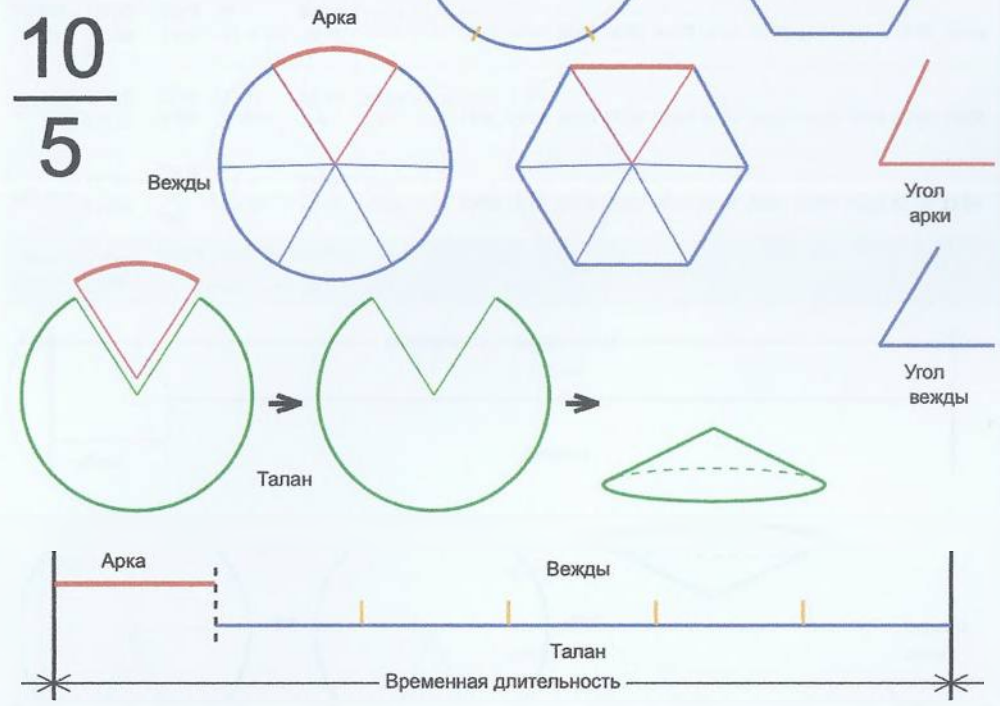

Сутки	12 м	М	С	13:39:00, 13:53:00, 14:07:00, 14:21:00
Час	13:30	18 м	14 м	13 с

Число	10	Величина	94°
Арка	5	Радегаот	59.04°
Вежды	5	Правь	295.2°
Талан	1		

10
—
5

Врем. длит.	Серед. арки	Длительности			Вехи
		Арка	Вежда	Затяг.	
Лето	21/06 12:30	65 дн 17 ч	59 дн 21 ч	21 ч 33 м	24/07 09:26, 22/09 07:03, 21/11 04:41, 20/01 02:18, 20/03 23:56, 19/05 21:33
Месяц	21/07 12:30	5 дн 9 ч	4 дн 22 ч	1 ч 46 м	24/07 05:18, 29/07 03:22, 03/08 01:27, 07/08 23:32, 12/08 21:37, 17/08 19:42
Шест дница	27/06 12:30	1 дн 1 ч	23 ч 36 м	21 м 15 с	28/06 01:27, 29/06 01:04, 30/06 00:41, 01/07 00:18, 01/07 23:55, 02/07 23:32
Сутки	12:30	4 ч 19 м	3 ч 56 м	3 м 33 с	14:39:36, 18:35:45, 22:31:55, 02:28:04, 06:24:14, 10:20:24
Час	13:30	10 м 48 с	9 м 50 с	9 с	13:35:24, 13:45:14, 13:55:04, 14:04:55, 14:14:45, 14:24:36

Сутки	24 м	М	С	13:36:45, 13:48:22, 14:00:00, 14:11:37, 14:23:15
Час	13:30	13 м 30 с	11 м 38 с	10 с

Число	10	Величина	94°
Арка	6	Славь	51°
Вежды	6	Правь	306°
Талан	1		

10
—
6