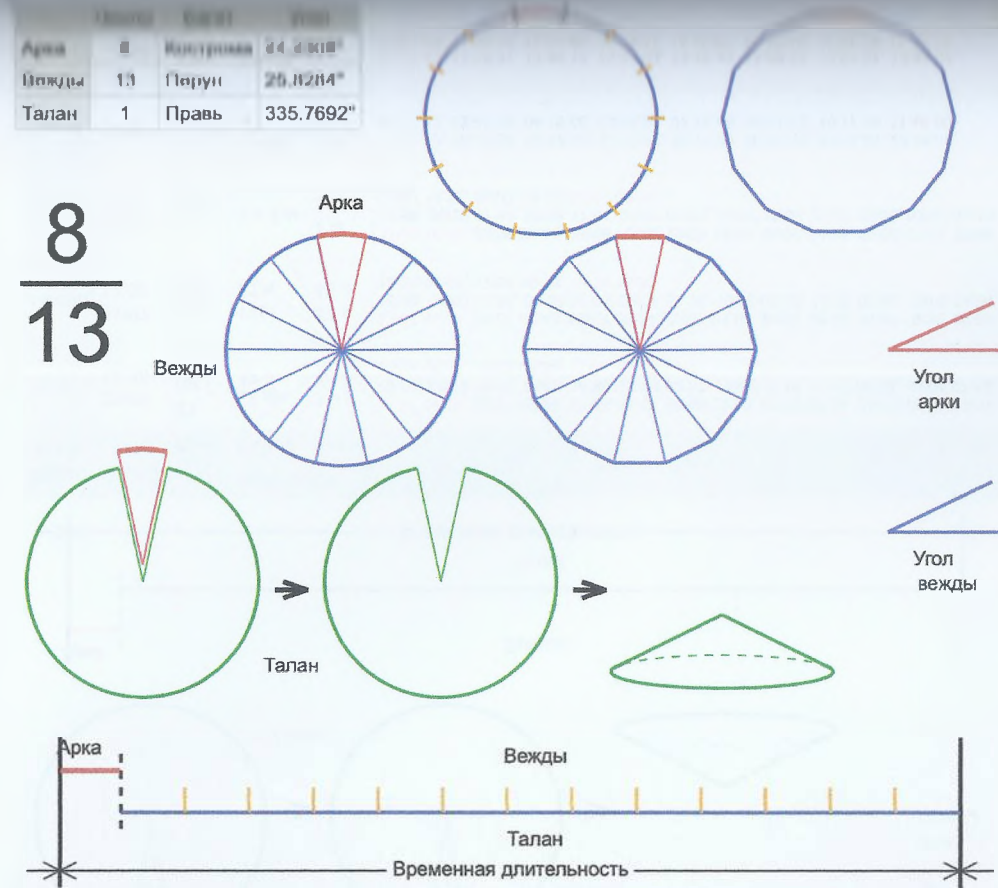

Час 13:30 4 м 40 с 5 м 1 с 4 с 13:32:23, 13:37:24, 13:42:25, 13:47:26, 13:52:28, 13:57:29, 14:02:30, 14:07:31, 14:12:33, 14:17:34, 14:22:35, 14:27:38

Часы	Минуты	Секунды	Угол
Арка	8	Кострома	24.2101°
Вежды	13	Перун	25.10284°
Талан	1	Правь	335.7692°

8
13

Врем. длит.	Серед. арки	Длительности			Вехи
		Арка	Вежда	Затяг.	
Лето	21/06 12:30	24 дн 14 ч	26 дн 4 ч	8 ч 51 м	03/07 19:30, 30/07 00:25, 25/08 05:21, 20/09 10:16, 16/10 15:11, 11/11 20:07, 08/12 01:02, 03/01 05:57, 29/01 10:52, 24/02 15:48, 22/03 20:43, 18/04 01:38, 14/05 06:34, 09/06 11:29
Месяц	21/07 12:30	2 дн	2 дн 3 ч	43 м 37 с	22/07 12:43, 24/07 16:23, 26/07 20:02, 28/07 23:42, 31/07 03:21, 02/08 07:00, 04/08 10:40, 06/08 14:19, 08/08 17:59, 10/08 21:38, 13/08 01:17, 15/08 04:57, 17/08 08:36, 19/08 12:16
Шест. дница	27/06 12:30	9 ч 41 м	10 ч 19 м	8 м 43 с	27/06 17:20, 28/06 03:40, 28/06 14:00, 29/06 00:20, 29/06 10:40, 29/06 21:00, 30/06 07:20, 30/06 17:39, 01/07 03:59, 01/07 14:19, 02/07 00:39, 02/07 10:59, 02/07 21:19, 03/07 07:39
Сутки	12:30	1 ч 36 м	1 ч 43 м	1 м 27 с	13:18:27, 15:01:46, 16:45:05, 18:28:24, 20:11:42, 21:55:01, 23:38:20, 01:21:39, 03:04:58, 04:48:17, 06:31:35, 08:14:54, 09:58:13, 11:41:32
Час	13:30	4 м 2 с	4 м 18 с	4 с	13:32:01, 13:36:19, 13:40:37, 13:44:56, 13:49:14, 13:53:32, 13:57:50, 14:02:09, 14:06:27, 14:10:45, 14:15:03, 14:19:22, 14:23:40, 14:27:58

Час 13:30 4 м 23 с 4 м 38 с 4 с 13:32:11, 13:36:49, 13:41:27, 13:46:05, 13:50:43, 13:55:21, 14:00:00, 14:04:38, 14:09:16, 14:13:54, 14:18:32, 14:23:10, 14:27:48

Часы	Минуты	Секунды	Угол
Арка	8	Кострома	22.5°
Вежды	14	Магоць	24.1071°
Талан	1	Правь	337.5°

8
14