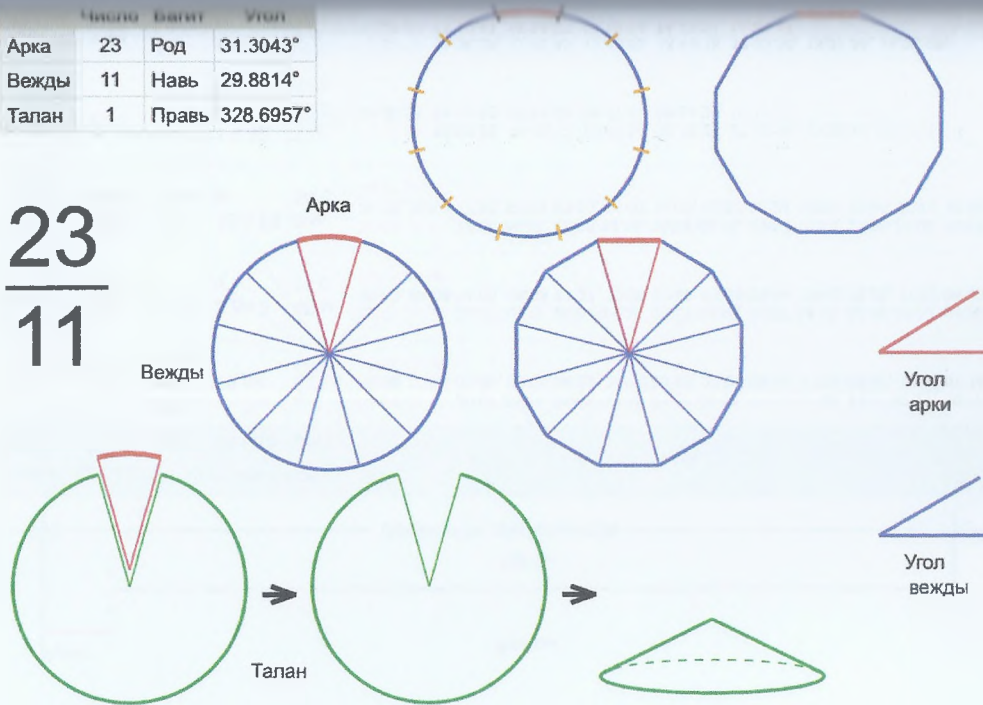

Число	Важн	Угол
Арка	23	Род 31.3043°
Вежды	11	Навь 29.8814°
Талан	1	Правь 328.6957°

23
11

Врем. длит.	Серед. арки	Длительности			Вехи
		Арка	Вежда	Затяг.	
Лето	21/06 12:30	31 дн 18 ч	30 дн 7 ч	10 ч 54 м	07/07 09:37, 06/08 17:14, 06/09 00:51, 06/10 08:28, 05/11 16:04, 05/12 23:41, 05/01 07:18, 04/02 14:55, 06/03 22:31, 06/04 06:08, 06/05 13:45, 05/06 21:22
Месяц	21/07 12:30	2 дн 14 ч	2 дн 11 ч	53 м 47 с	22/07 19:48, 25/07 07:34, 27/07 19:19, 30/07 07:05, 01/08 18:51, 04/08 06:37, 06/08 18:22, 09/08 06:08, 11/08 17:54, 14/08 05:40, 16/08 17:25, 19/08 05:11
Шест дница	27/06 12:30	12 ч 31 м	11 ч 57 м	10 м 45 с	27/06 18:45, 28/06 06:42, 28/06 18:39, 29/06 06:37, 29/06 18:34, 30/06 06:31, 30/06 18:28, 01/07 06:25, 01/07 18:22, 02/07 06:20, 02/07 18:17, 03/07 06:14
Сутки	12:30	2 ч 5 м	1 ч 59 м	1 м 48 с	13:32:36, 15:32:08, 17:31:39, 19:31:11, 21:30:42, 23:30:14, 01:29:45, 03:29:17, 05:28:48, 07:28:20, 09:27:51, 11:27:23
Час	13:30	5 м 13 с	4 м 59 с	4 с	13:32:36, 13:37:35, 13:42:34, 13:47:32, 13:52:31, 13:57:30, 14:02:29, 14:07:28, 14:12:27, 14:17:25, 14:22:24, 14:27:23

Число	Важн	Угол
Арка	23	Род 28.6957°
Вежды	12	Таня 27.6087°
Талан	1	Правь 331.3043°

23
12