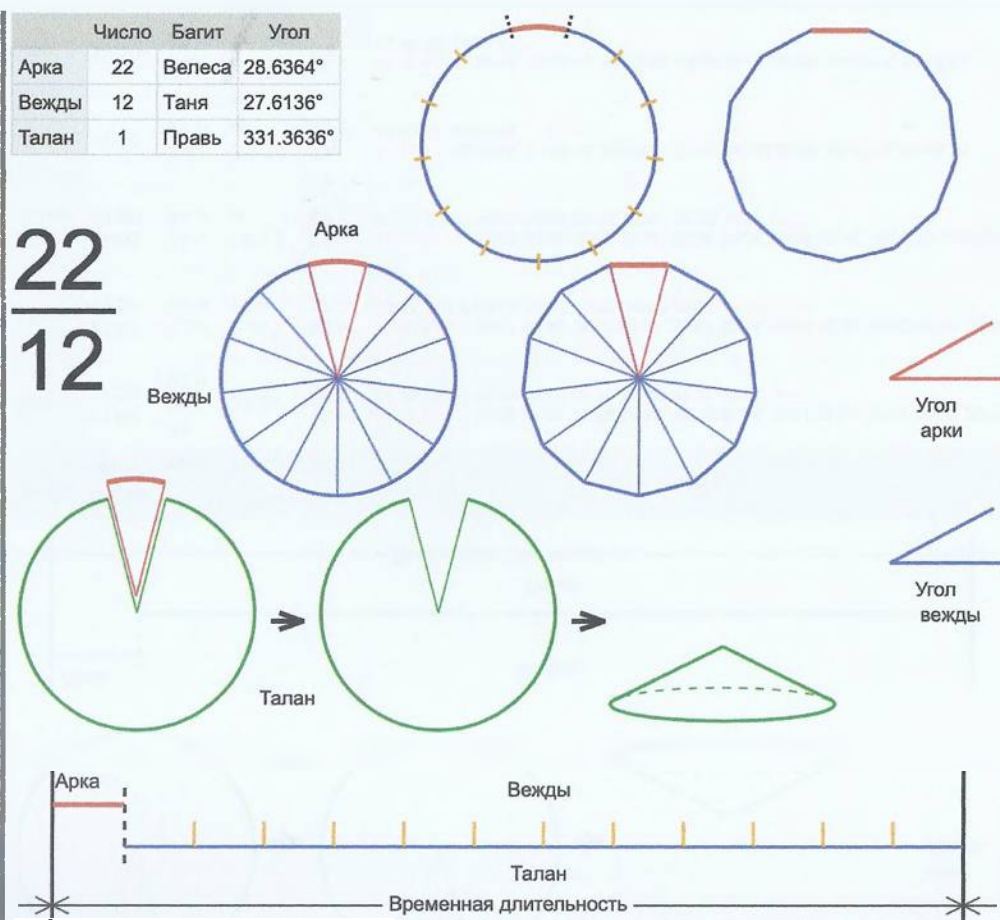

Врем. длит.	Серед. арки	Длительности			Вехи
		Арка	Вежда	Затяг.	
Лето	21/06 12:30	29 дн 1 ч	28 дн	10 ч 5 м	06/07 01:08, 03/08 01:32, 31/08 01:55, 28/09 02:19, 26/10 02:42, 23/11 03:06, 21/12 03:30, 18/01 03:53, 15/02 04:17, 15/03 04:40, 12/04 05:04, 10/05 05:27, 07/06 05:51
Месяц	21/07 12:30	2 дн 9 ч	2 дн 7 ч	49 м 42 с	22/07 17:08, 25/07 00:21, 27/07 07:35, 29/07 14:49, 31/07 22:02, 03/08 05:16, 05/08 12:30, 07/08 19:43, 10/08 02:57, 12/08 10:10, 14/08 17:24, 17/08 00:38, 19/08 07:51
Шест дница	27/06 12:30	11 ч 27 м	11 ч 2 м	9 м 56 с	27/06 18:13, 28/06 05:16, 28/06 16:19, 29/06 03:21, 29/06 14:24, 30/06 01:27, 30/06 12:30, 30/06 23:32, 01/07 10:35, 01/07 21:38, 02/07 08:40, 02/07 19:43, 03/07 06:46
Сутки	12:30	1 ч 54 м	1 ч 50 м	1 м 30 с	13:27:16, 15:17:43, 17:08:10, 18:58:38, 20:49:05, 22:39:32, 00:30:00, 02:20:27, 04:10:54, 06:01:21, 07:51:49, 09:42:16, 11:32:43