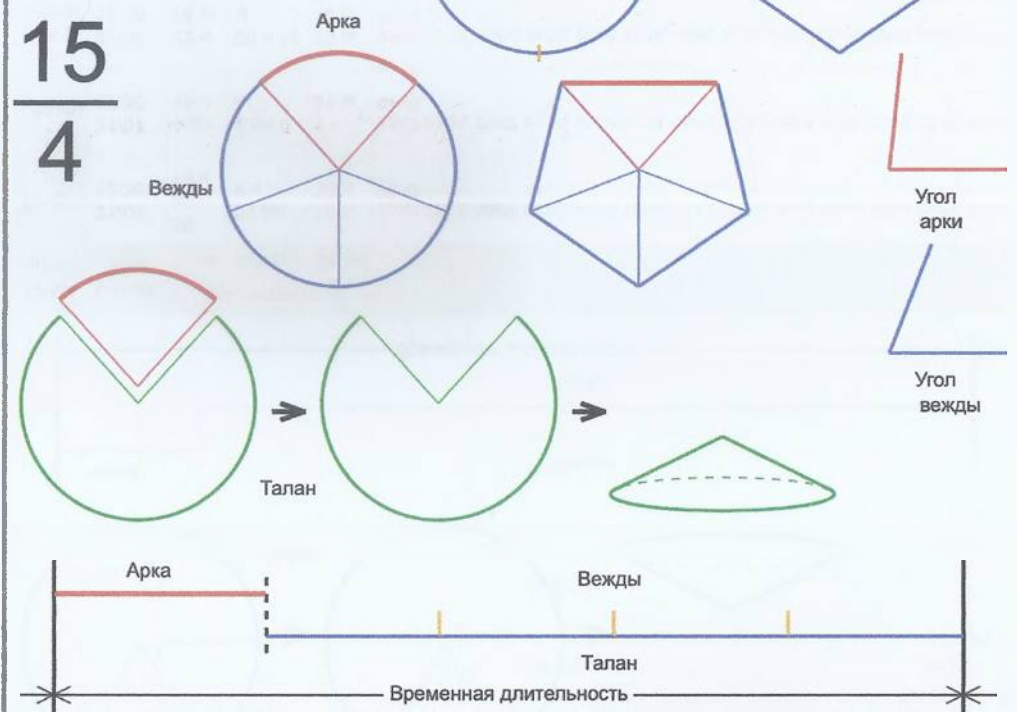

Врем. длит.	Серед. арки	Длительности			Вехи
		Арка	Вежда	Затяг.	
Лето	21/06 12:30	85 дн 5 ч	70 дн	1 дн 1 ч	03/08 03:12, 12/10 03:21, 21/12 03:30, 01/03 03:39, 10/05 03:48
Месяц	21/07 12:30	7 дн	5 дн 18 ч	2 ч 4 м	25/07 00:30, 30/07 18:30, 05/08 12:30, 11/08 06:30, 17/08 00:30
Шест дница	27/06 12:30	1 дн 9 ч	1 дн 3 ч	24 м 50 с	28/06 05:18, 29/06 08:54, 30/06 12:30, 01/07 16:06, 02/07 19:42
Сутки	12:30	5 ч 36 м	4 ч 36 м	4 м 8 с	15:18:00, 19:54:00, 00:30:00, 05:06:00, 09:42:00
Час	13:30	14 м	11 м 30 с	10 с	13:37:00, 13:48:30, 14:00:00, 14:11:30, 14:23:00