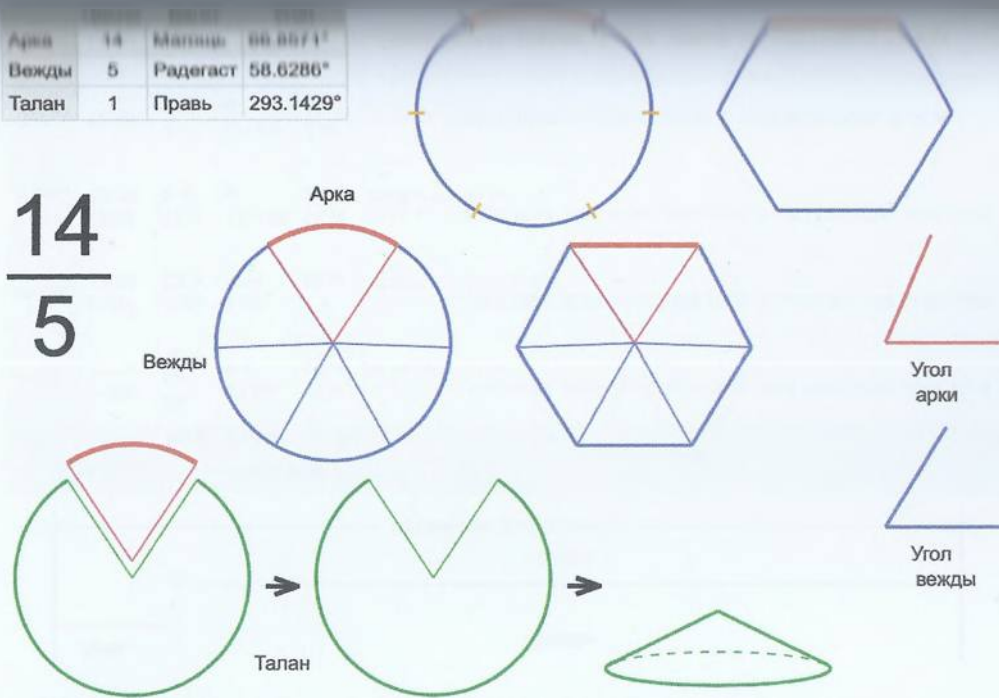

Сутки 12:30 7 ч 54 м 4 с 16:12:51, 21:44:17, 03:15:42, 08:47:08

Час 13:30 10 м 13 м 12 с 13:30:07, 13:40:28, 14:00:00, 14:11:31, 14:23:02

Арка	14	Матюш	66.8571°
Вежды	5	Радегаст	58.6286°
Талан	1	Правь	293.1429°

14
—
5

Врем. Длит.	Серед. арки	Длительности			Вехи
		Арка	Вежда	Затяг.	
Лето	21/06 12:30	67 дн 19 ч	59 дн 11 ч	21 ч 24 м	25/07 10:29, 22/09 22:05, 21/11 09:41, 19/01 21:18, 20/03 08:54, 18/05 20:30
Месяц	21/07 12:30	5 дн 13 ч	4 дн 21 ч	1 ч 45 м	24/07 07:21, 29/07 04:36, 03/08 01:52, 07/08 23:07, 12/08 20:23, 17/08 17:38
Шест дница	27/06 12:30	1 дн 2 ч	23 ч 27 м	21 м 6 с	28/06 01:52, 29/06 01:19, 30/06 00:46, 01/07 00:13, 01/07 23:40, 02/07 23:07
Сутки	12:30	4 ч 27 м	3 ч 54 м	3 м 31 с	14:43:42, 18:38:13, 22:32:44, 02:27:15, 06:21:46, 10:16:17
Час	13:30	11 м 9 с	9 м 46 с	9 с	13:35:34, 13:45:20, 13:55:06, 14:04:53, 14:14:39, 14:24:25

Сутки 12:30 5 ч 4 м 36 с 15:17:08, 19:53:34, 00:30:00, 05:06:25, 09:42:51

Час 13:30 13 м 11 м 10 с 13:30:07, 13:40:28, 14:00:00, 14:11:31, 14:23:02

Арка	14	Матюш	66.7143°
Вежды	6	Славь	50.7143°
Талан	1	Правь	304.2857°

14
—
6