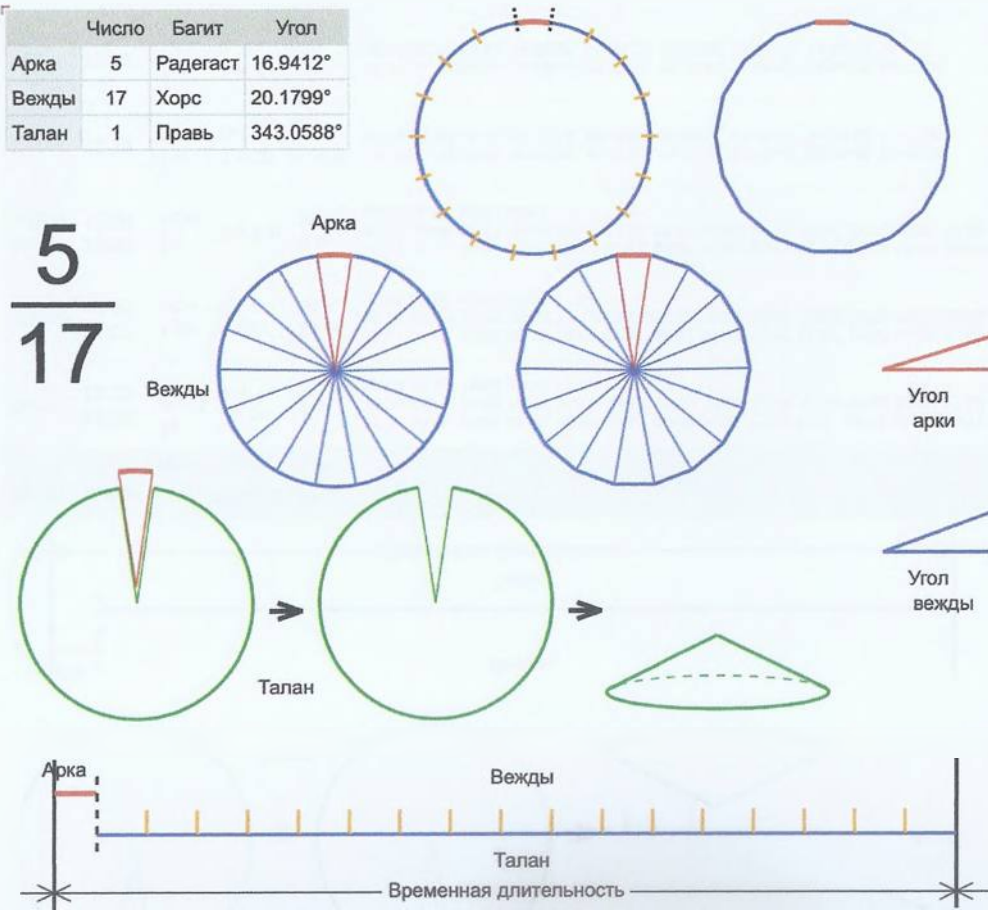

Число	Багит	Угол
Арка	5	Радегаст	16.9412°
Вежды	17	Хорс	20.1799°
Талан	1	Правь	343.0588°

$\frac{5}{17}$

Врем. длит.	Серед. арки	Длительности			Веги
		Арка	Вежда	Затяг.	
Лето	21/06 12:30	17 дн 4 ч	20 дн 11 ч	6 ч 11 м	30/06 02:45, 20/07 14:08, 10/08 01:31, 30/08 12:54, 20/09 00:17, 10/10 11:39, 30/10 23:02, 20/11 10:25, 10/12 21:48, 31/12 09:11, 20/01 20:34, 10/02 07:57, 02/03 19:20, 23/03 06:42, 12/04 18:05, 03/05 05:28, 23/05 16:51, 13/06 04:14
Месяц	21/07 12:30	1 дн 9 ч	1 дн 16 ч	30 м 30 с	22/07 05:26, 23/07 21:48, 25/07 14:09, 27/07 06:31, 28/07 22:52, 30/07 15:14, 01/08 07:36, 02/08 23:57, 04/08 16:19, 06/08 08:40, 08/08 01:02, 09/08 17:23, 11/08 09:45, 13/08 02:07, 14/08 18:28, 16/08 10:50, 18/08 03:11, 19/08 19:33
Шест дница	27/06 12:30	6 ч 46 м	8 ч 4 м	6 м 6 с	27/06 15:53, 27/06 23:57, 28/06 08:01, 28/06 16:06, 29/06 00:10, 29/06 08:14, 29/06 16:19, 30/06 00:23, 30/06 08:27, 30/06 16:32, 01/07 00:36, 01/07 08:40, 01/07 16:45, 02/07 00:49, 02/07 08:53, 02/07 16:58, 03/07 01:02, 03/07 09:06
Сутки	12:30	1 ч 7 м	1 ч 20 м	1 м 1 с	13:03:52, 14:24:36, 15:45:19, 17:06:02, 18:26:45, 19:47:28, 21:08:12, 22:28:55, 23:49:38, 01:10:21, 02:31:04, 03:51:47, 05:12:31, 06:33:14, 07:53:57, 09:14:40, 10:35:23, 11:56:07

	Число	Багит	Угол
Арка	5	Радегаст	16°
Вежды	18	Лада	19.1111°
Талан	1	Правь	344°

$\frac{5}{18}$