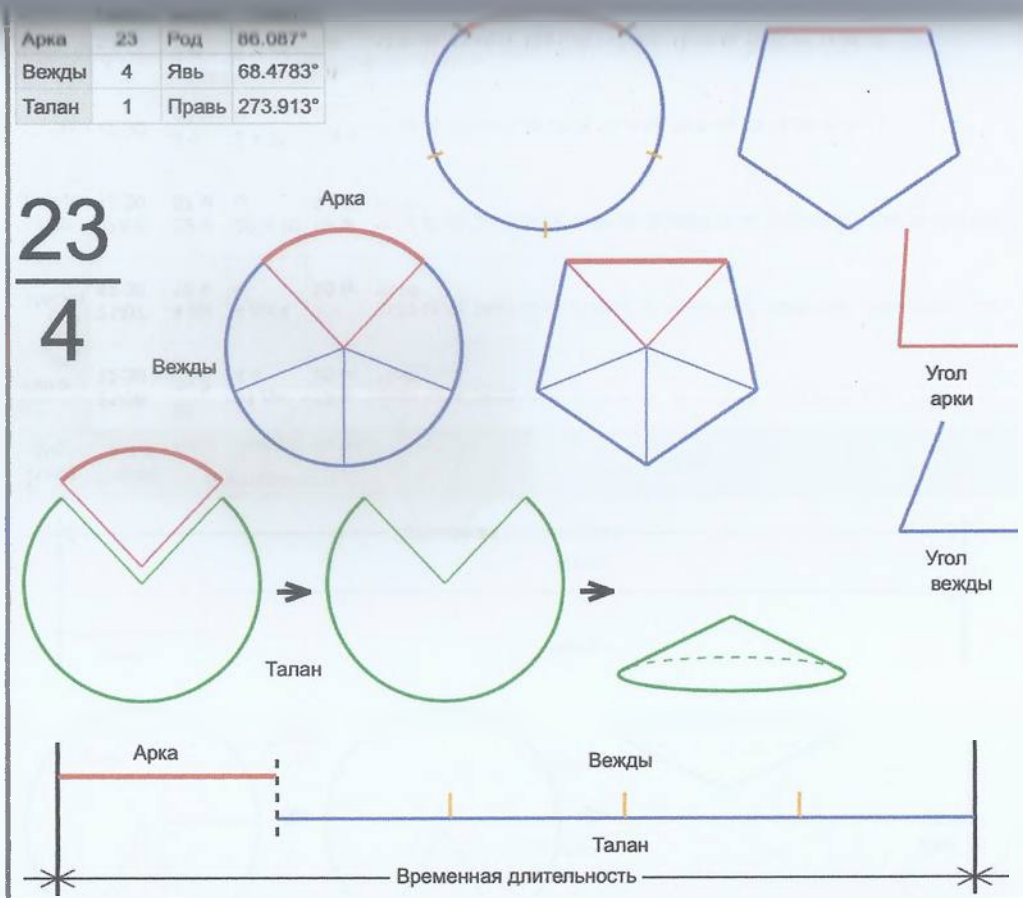

Врем. Длит.	Серед. арки	Длительности			Вехи
		Арка	Вежда	Затяг.	
Лето	21/06 12:30	87 дн 8 ч	69 дн 11 ч	1 дн 1 ч	04/08 04:36, 12/10 16:03, 21/12 03:30, 28/02 14:56, 09/05 02:23
Месяц	21/07 12:30	7 дн 4 ч	5 дн 16 ч	2 ч 3 м	25/07 02:35, 30/07 19:32, 05/08 12:30, 11/08 05:27, 16/08 22:24
Шест дница	27/06 12:30	1 дн 10 ч	1 дн 3 ч	24 м 39 с	28/06 05:43, 29/06 09:06, 30/06 12:30, 01/07 15:53, 02/07 19:16
Сутки	12:30	5 ч 44 м	4 ч 33 м	4 м 7 с	15:22:10, 19:56:05, 00:30:00, 05:03:54, 09:37:49
Час	13:30	14 м 21 с	11 м 25 с	10 с	13:37:10, 13:48:35, 14:00:00, 14:11:24, 14:22:49