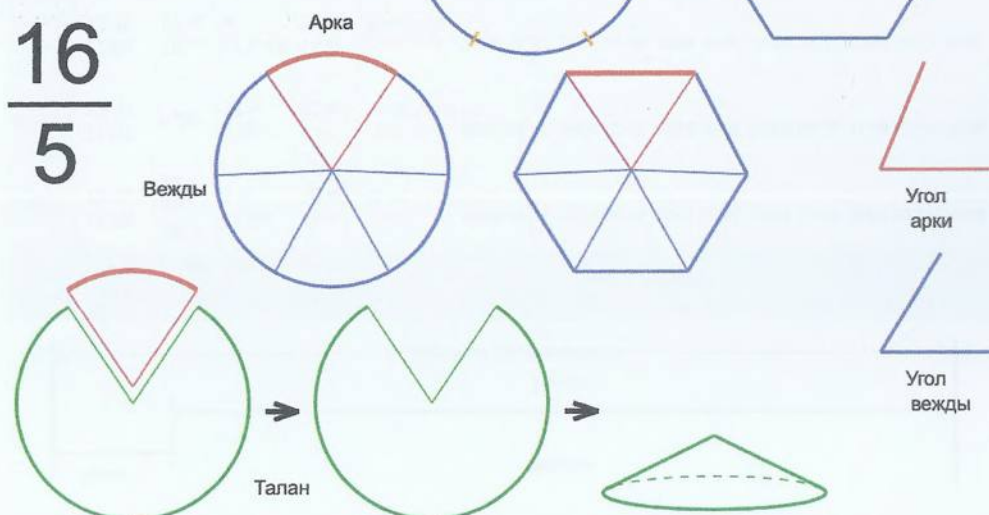

Сутки 12:30 7 ч 30 м 5 ч 30 м 4 м 57 с 16:15:00, 21:45:00, 03:15:00, 08:45:00

Арка	16	Мера	67.5°
Вежды	5	Радегаст	58.5°
Талан	1	Правь	292.5°

16
—
5

Врем. длит.	Серед. арки	Длительности			Вехи
		Арка	Вежда	Затяг.	
Лето	21/06 12:30	68 дн 11 ч	59 дн 8 ч	21 ч 22 м	25/07 18:18, 23/09 02:47, 21/11 11:15, 19/01 19:44, 20/03 04:12, 18/05 12:41
Месяц	21/07 12:30	5 дн 15 ч	4 дн 21 ч	1 ч 45 м	24/07 08:00, 29/07 05:00, 03/08 02:00, 07/08 23:00, 12/08 20:00, 17/08 17:00
Шест дница	27/06 12:30	1 дн 3 ч	23 ч 24 м	21 м 4 с	28/06 02:00, 29/06 01:24, 30/06 00:48, 01/07 00:12, 01/07 23:36, 02/07 23:00
Сутки	12:30	4 ч 30 м	3 ч 54 м	3 м 31 с	14:45:00, 18:39:00, 22:33:00, 02:27:00, 06:21:00, 10:15:00
Час	13:30	11 м 15 с	9 м 45 с	9 с	13:35:37, 13:45:22, 13:55:07, 14:04:52, 14:14:37, 14:24:22