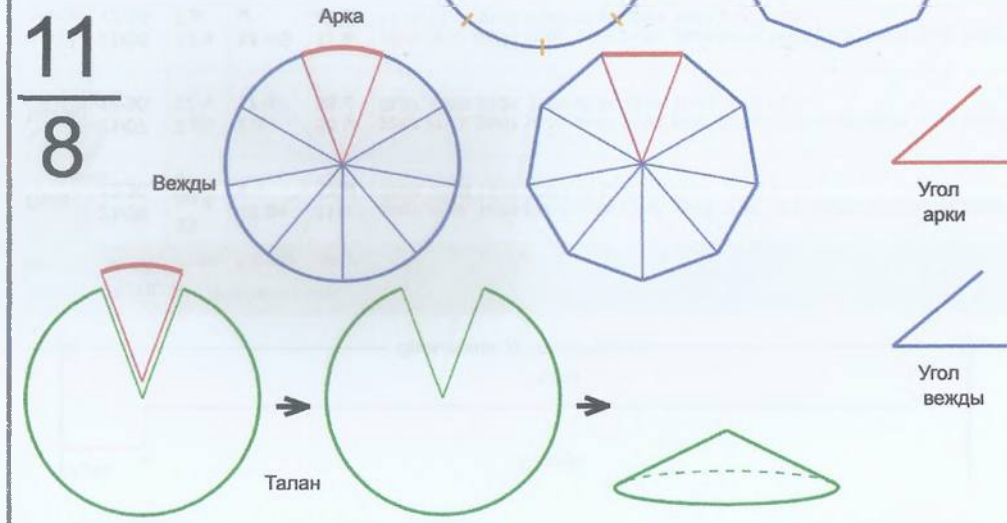

Врем. длит.	Серед. арки	Длительности			Вехи
		Арка	Вежда	Затяг.	
Лето	21/06 12:30	41 дн 12 ч	40 дн 11 ч	14 ч 34 м	12/07 06:34, 21/08 17:48, 01/10 05:02, 10/11 16:16, 21/12 03:30, 30/01 14:43, 12/03 01:57, 21/04 13:11, 01/06 00:25
Месяц	21/07 12:30	3 дн 9 ч	3 дн 7 ч	1 ч 11 м	23/07 05:24, 26/07 13:10, 29/07 20:57, 02/08 04:43, 05/08 12:30, 08/08 20:16, 12/08 04:02, 15/08 11:49, 18/08 19:35
Шест дница	27/06 12:30	16 ч 21 м	15 ч 57 м	14 м 22 с	27/06 20:40, 28/06 12:38, 29/06 04:35, 29/06 20:32, 30/06 12:30, 01/07 04:27, 01/07 20:24, 02/07 12:21, 03/07 04:19
Сутки	12:30	2 ч 43 м	2 ч 39 м	2 м 24 с	13:51:49, 16:31:21, 19:10:54, 21:50:27, 00:30:00, 03:09:32, 05:49:05, 08:28:38, 11:08:10
Час	13:30	6 м 49 с	6 м 39 с	6 с	13:33:24, 13:40:03, 13:46:42, 13:53:21, 14:00:00, 14:06:38, 14:13:17, 14:19:56, 14:26:35