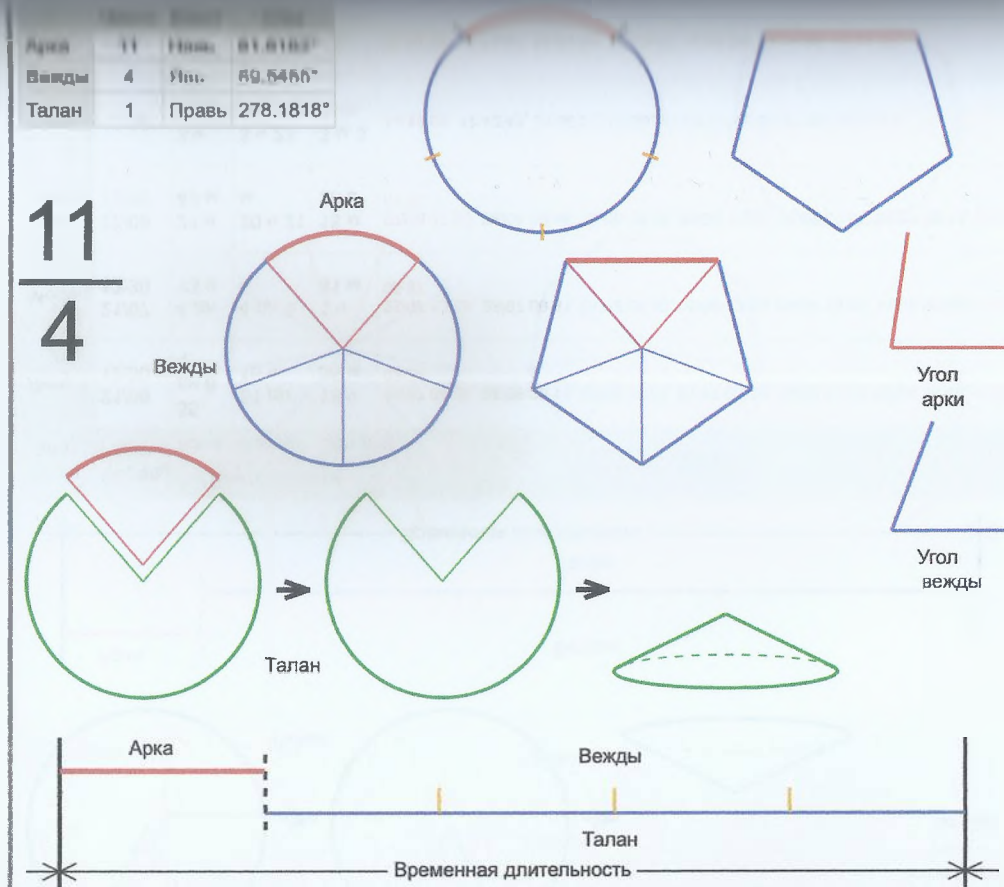

Врем. длит.	Серед. арки	Длительности			Вехи
		Арка	Вежда	Затяг.	
Лето	21/06 12:30	83 дн	70 дн 13 ч	1 дн 1 ч	02/08 00:38, 11/10 14:04, 21/12 03:30, 01/03 16:55, 11/05 06:21
Месяц	21/07 12:30	6 дн 19 ч	5 дн 19 ч	2 ч 5 м	24/07 22:19, 30/07 17:24, 05/08 12:30, 11/08 07:35, 17/08 02:40
Шест дница	27/06 12:30	1 дн 8 ч	1 дн 3 ч	25 м 2 с	28/06 04:51, 29/06 08:40, 30/06 12:30, 01/07 16:19, 02/07 20:08
Сутки	12:30	5 ч 27 м	4 ч 38 м	4 м 10 с	15:13:38, 19:51:49, 00:30:00, 05:08:10, 09:46:21
Час	13:30	13 м 38 с	11 м 35 с	10 с	13:36:49, 13:48:24, 14:00:00, 14:11:35, 14:23:10