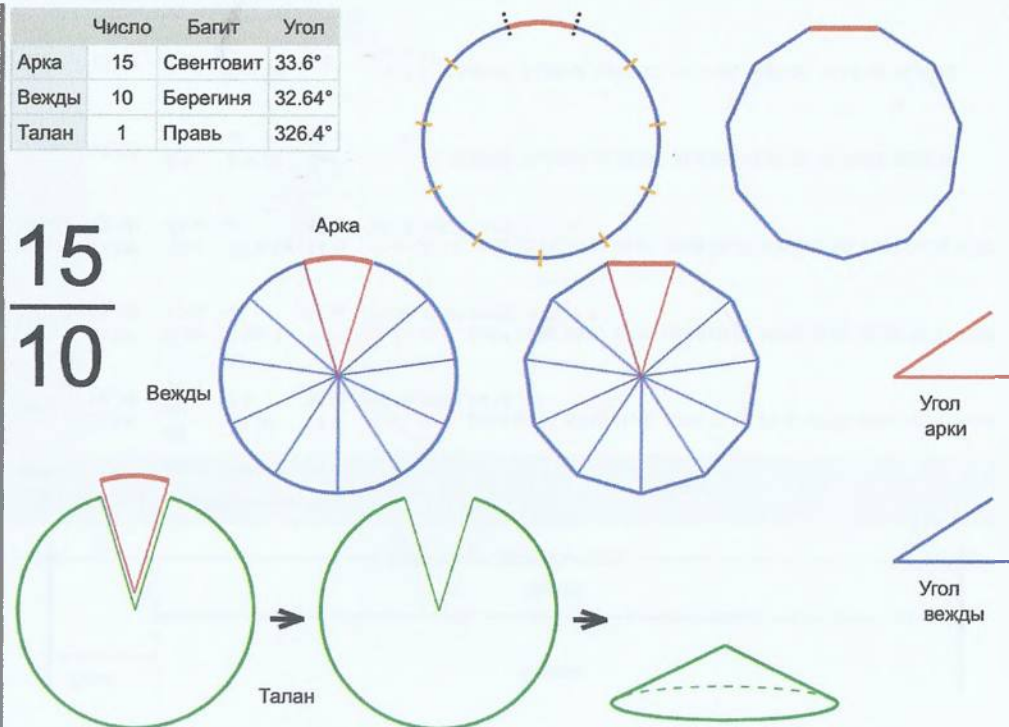

Врем. длит.	Серед. арки	Длительности			Веки
		Арка	Вежда	Затяг.	
Лето	21/06 12:30	34 дн 2 ч	33 дн 2 ч	11 ч 55 м	08/07 13:34, 10/08 16:21, 12/09 19:08, 15/10 21:55, 18/11 00:42, 21/12 03:30, 23/01 06:17, 25/02 09:04, 30/03 11:51, 02/05 14:38, 04/06 17:25
Месяц	21/07 12:30	2 дн 19 ч	2 дн 17 ч	58 м 45 с	22/07 22:06, 25/07 15:22, 28/07 08:39, 31/07 01:56, 02/08 19:13, 05/08 12:30, 08/08 05:46, 10/08 23:03, 13/08 16:20, 16/08 09:37, 19/08 02:54
Шест дница	27/06 12:30	13 ч 26 м	13 ч 3 м	11 м 45 с	27/06 19:13, 28/06 08:16, 28/06 21:19, 29/06 10:23, 29/06 23:26, 30/06 12:30, 01/07 01:33, 01/07 14:36, 02/07 03:40, 02/07 16:43, 03/07 05:46
Сутки	12:30	2 ч 14 м	2 ч 10 м	1 м 58 с	13:37:12, 15:47:45, 17:58:19, 20:08:52, 22:19:26, 00:30:00, 02:40:33, 04:51:07, 07:01:40, 09:12:14, 11:22:48