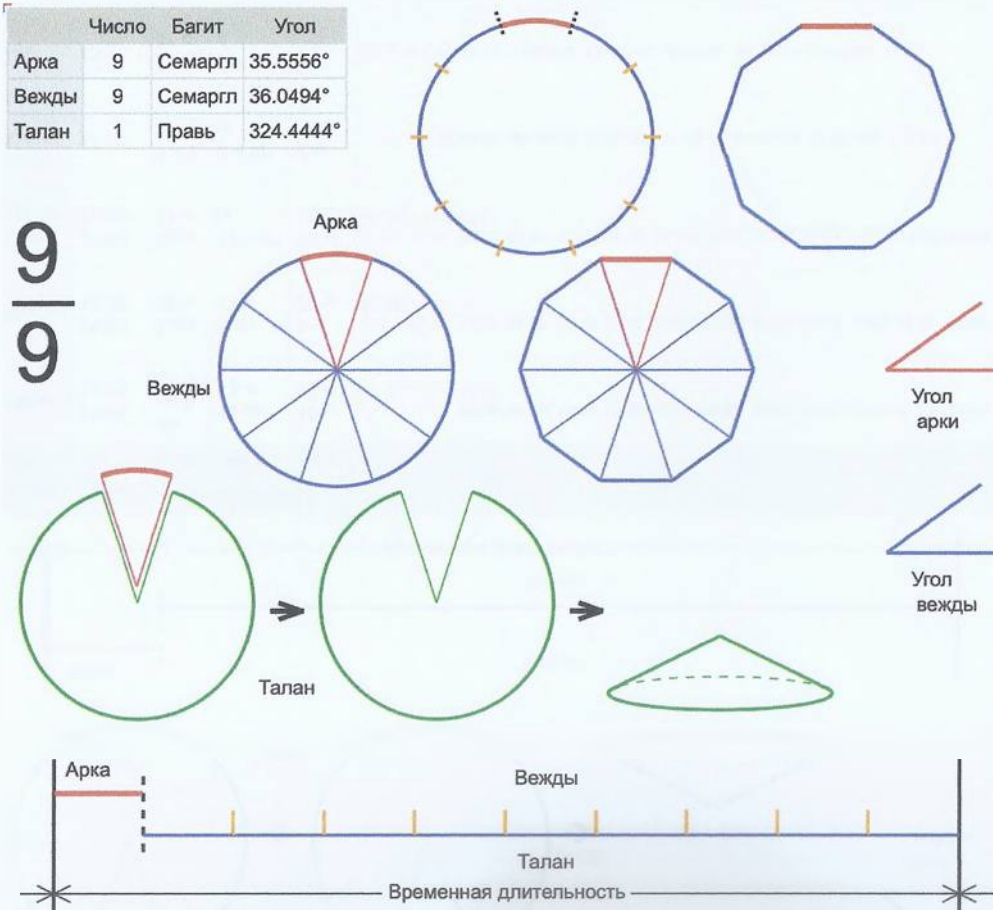

Число	Багит	Угол
Арка	9	Семаргл	35.5556°
Вежды	9	Семаргл	36.0494°
Талан	1	Правь	324.4444°

9
9

Врем. длит.	Серед. арки	Длительности			Вехи
		Арка	Вежда	Затяг.	
Лето	21/06 12:30	36 дн 1 ч	36 дн 13 ч	12 ч 59 м	09/07 13:23, 15/08 03:11, 20/09 16:59, 27/10 06:47, 02/12 20:35, 08/01 10:24, 14/02 00:12, 22/03 14:00, 28/04 03:48, 03/06 17:36
Месяц	21/07 12:30	2 дн 23 ч	3 дн	1 ч 4 м	23/07 00:03, 26/07 00:09, 29/07 00:15, 01/08 00:21, 04/08 00:27, 07/08 00:32, 10/08 00:38, 13/08 00:44, 16/08 00:50, 19/08 00:56
Шест дница	27/06 12:30	14 ч 13 м	14 ч 25 м	12 м 48 с	27/06 19:36, 28/06 10:01, 29/06 00:27, 29/06 14:52, 30/06 05:17, 30/06 19:42, 01/07 10:07, 02/07 00:32, 02/07 14:58, 03/07 05:23
Сутки	12:30	2 ч 22 м	2 ч 24 м	2 м 8 с	13:41:06, 16:05:18, 18:29:30, 20:53:42, 23:17:54, 01:42:05, 04:06:17, 06:30:29, 08:54:41, 11:18:53

	Число	Багит	Угол
Арка	9	Семаргл	32°
Вежды	10	Берегиня	32.8°
Талан	1	Правь	328°

9
10