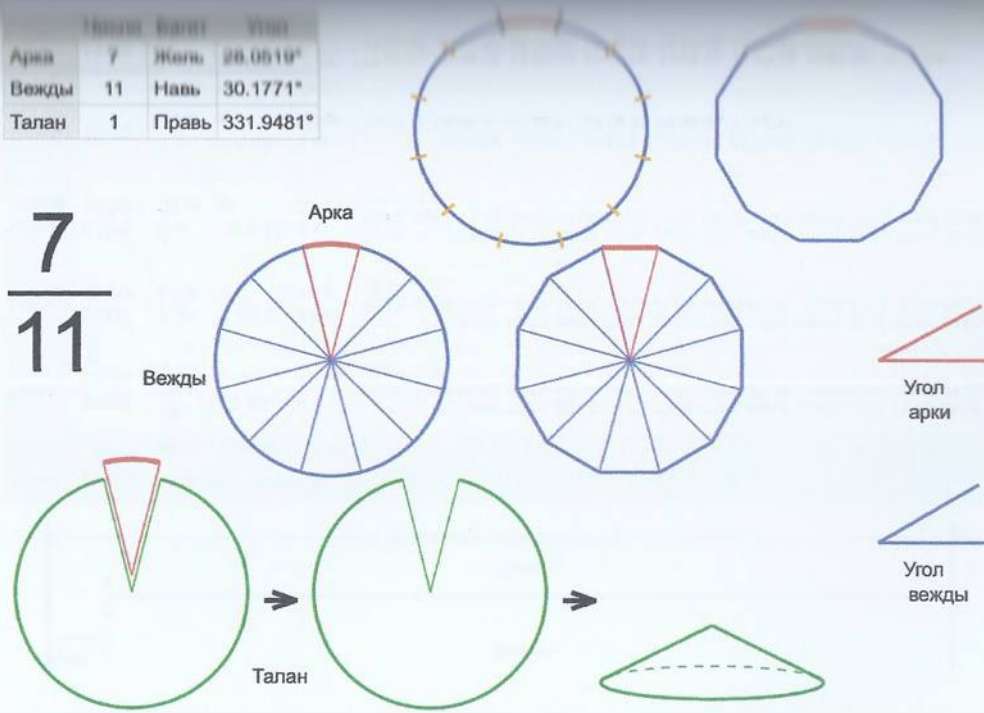

Час 13:30 5 м 41 с 6 м 2 с 5 с 13:32:51, 13:38:53, 13:44:55, 13:50:57, 13:56:59, 14:03:00, 14:09:02, 14:15:04, 14:21:06, 14:27:08

Число	Векст	Угол
Арка	7	Жель 26.0619°
Векды	11	Навь 30.1771°
Талан	1	Правь 331.9481°

7
11

Врем. длит.	Серед. арки	Длительности			Вехи
		Арка	Векда	Затяг.	
Лето	21/06 12:30	28 дн 11 ч	30 дн 14 ч	10 ч 14 м	05/07 18:01, 05/08 08:50, 04/09 23:39, 05/10 14:28, 05/11 05:16, 05/12 20:05, 05/01 10:54, 05/02 01:43, 07/03 16:31, 07/04 07:20, 07/05 22:09, 07/06 12:58
Месяц	21/07 12:30	2 дн 8 ч	2 дн 12 ч	50 м 30 с	22/07 16:33, 25/07 04:54, 27/07 17:15, 30/07 05:36, 01/08 17:58, 04/08 06:19, 06/08 18:40, 09/08 07:01, 11/08 19:23, 14/08 07:44, 16/08 20:05, 19/08 08:26
Шест дница	27/06 12:30	11 ч 13 м	12 ч 4 м	10 м 6 с	27/06 18:06, 28/06 06:10, 28/06 18:15, 29/06 06:19, 29/06 18:23, 30/06 06:27, 30/06 18:32, 01/07 06:36, 01/07 18:40, 02/07 06:44, 02/07 18:49, 03/07 06:53
Сутки	12:30	1 ч 52 м	2 ч	1 м 41 с	13:26:06, 15:26:48, 17:27:31, 19:28:13, 21:28:56, 23:29:38, 01:30:21, 03:31:03, 05:31:46, 07:32:28, 09:33:11, 11:33:53
Час	13:30	4 м 41 с	5 м 2 с	4 с	13:32:20, 13:37:22, 13:42:23, 13:47:25, 13:52:27, 13:57:29, 14:02:30, 14:07:32, 14:12:34, 14:17:36, 14:22:37, 14:27:39

Час 13:30 5 м 9 с 5 м 29 с 5 с 13:32:34, 13:38:03, 13:43:32, 13:49:01, 13:54:30, 14:00:00, 14:05:29, 14:10:58, 14:16:27, 14:21:56, 14:27:25

Число	Векст	Угол
Арка	7	Жель 26.7143°
Векды	12	Таня 27.8571°
Талан	1	Правь 334.2857°

7
12