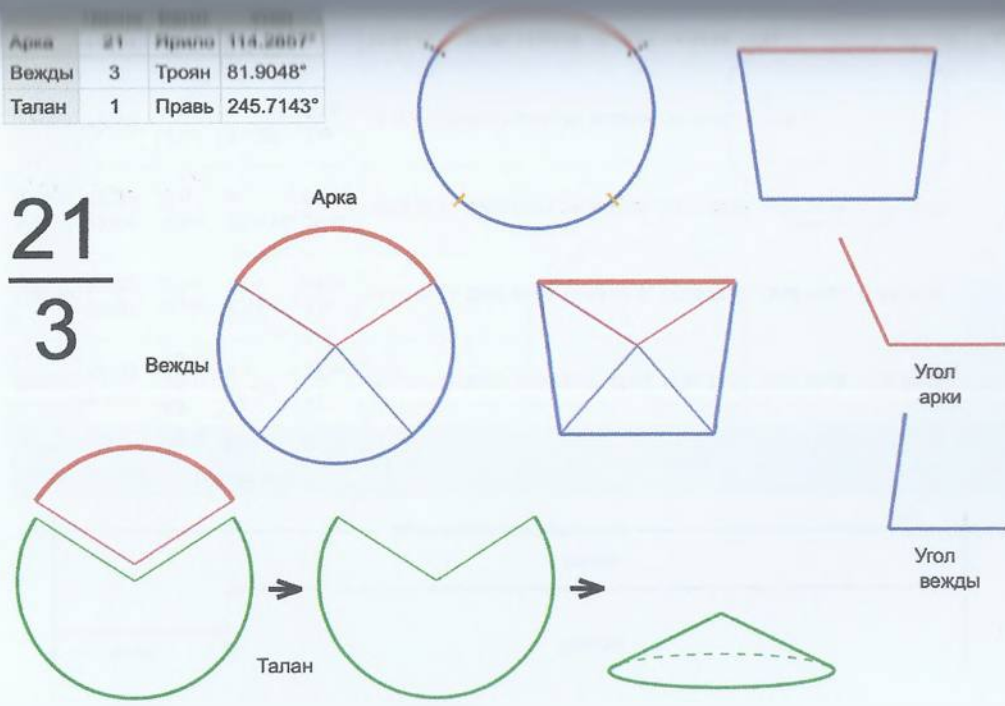

Арка	21	Правь	114.2887°
Вежды	3	Троян	81.9048°
Талан	1	Правь	245.7143°

21
3

Врем. Длит.	Серед. арки	Длительности			Вехи
		Арка	Вежда	Затяг.	
Лето	21/06 12:30	115 дн 22 ч	83 дн 2 ч	1 дн 5 ч	18/08 11:55, 09/11 14:18, 31/01 16:41, 24/04 19:04
Месяц	21/07 12:30	9 дн 12 ч	6 дн 19 ч	2 ч 27 м	26/07 06:47, 02/08 02:35, 08/08 22:24, 15/08 18:12
Шест дница	27/06 12:30	1 дн 21 ч	1 дн 8 ч	29 м 29 с	28/06 11:21, 29/06 20:07, 01/07 04:52, 02/07 13:38
Сутки	12:30	7 ч 37 м	5 ч 27 м	4 м 55 с	16:18:34, 21:46:11, 03:13:48, 08:41:25
Час	13:30	19 м 3 с	13 м 39 с	12 с	13:39:31, 13:53:10, 14:06:49, 14:20:28

Арка	21	Правь	89.7143°
Вежды	4	Явь	68.5714°
Талан	1	Правь	274.2857°

21
4