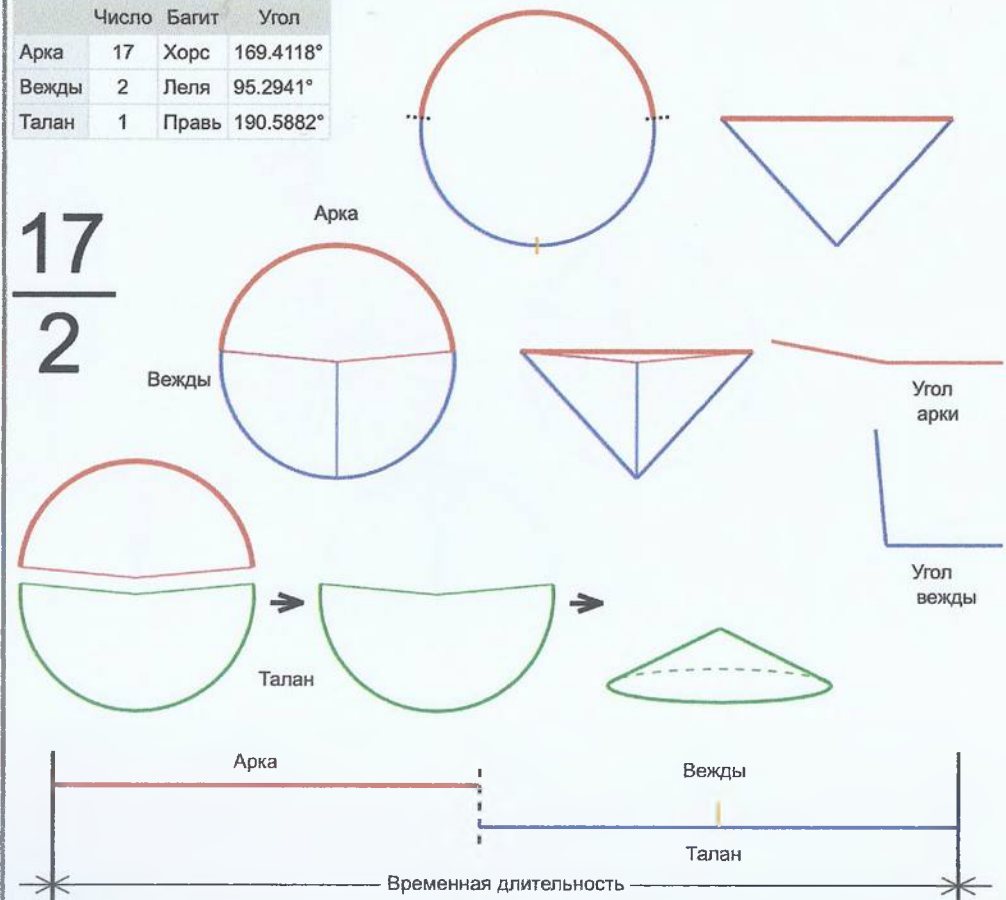

Врем. длит.	Серед. арки	Длительности			Вехи
		Арка	Вежда	Затяг.	
Лето	21/06 12:30	171 дн 21 ч	96 дн 16 ч	1 дн 10 ч	15/09 11:05, 21/12 03:30, 27/03 19:54
Месяц	21/07 12:30	14 дн 2 ч	7 дн 22 ч	2 ч 51 м	28/07 13:54, 05/08 12:30, 13/08 11:05
Шест дница	27/06 12:30	2 дн 19 ч	1 дн 14 ч	34 м 18 с	28/06 22:22, 30/06 12:30, 02/07 02:37
Сутки	12:30	11 ч 17 м	6 ч 21 м	5 м 43 с	18:08:49, 00:30:00, 06:51:10