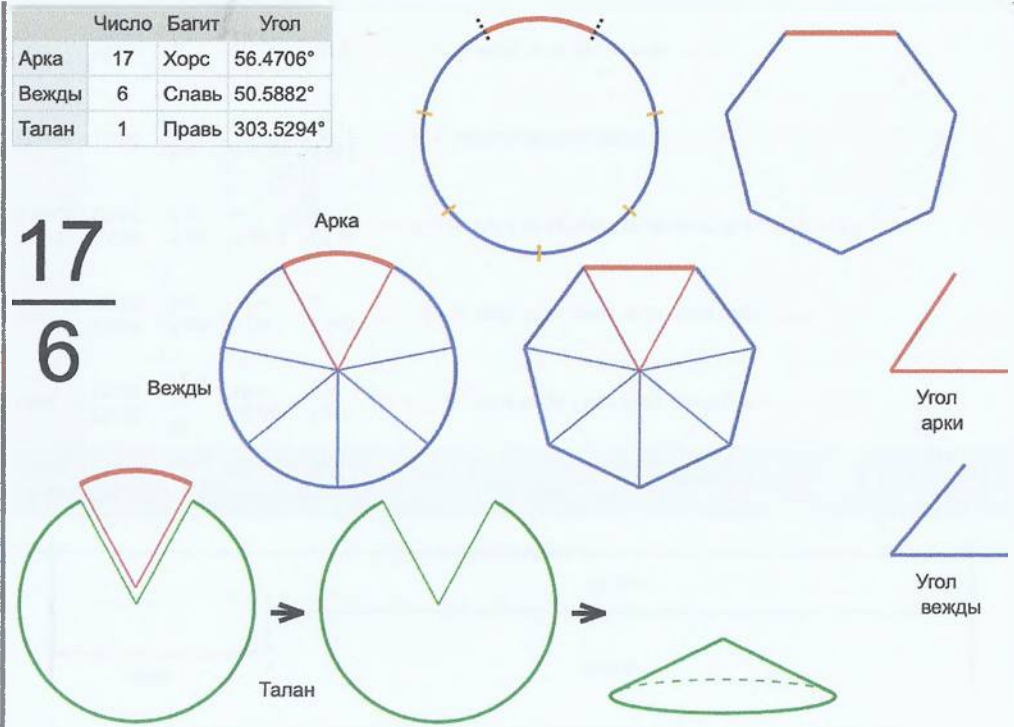

Врем. длит.	Серед. арки	Длительности			Вехи
		Арка	Вежда	Затяг.	
Лето	21/06 12:30	57 дн 7 ч	51 дн 7 ч	18 ч 28 м	20/07 04:01, 09/09 11:51, 30/10 19:40, 21/12 03:30, 10/02 11:19, 02/04 19:08, 24/05 02:58
Месяц	21/07 12:30	4 дн 16 ч	4 дн 5 ч	1 ч 31 м	23/07 20:58, 28/07 02:08, 01/08 07:19, 05/08 12:30, 09/08 17:40, 13/08 22:51, 18/08 04:01
Шест дница	27/06 12:30	22 ч 35 м	20 ч 14 м	18 м 13 с	27/06 23:47, 28/06 20:01, 29/06 16:15, 30/06 12:30, 01/07 08:44, 02/07 04:58, 03/07 01:12
Сутки	12:30	3 ч 45 м	3 ч 22 м	3 м 2 с	14:22:56, 17:45:17, 21:07:38, 00:30:00, 03:52:21, 07:14:42, 10:37:03