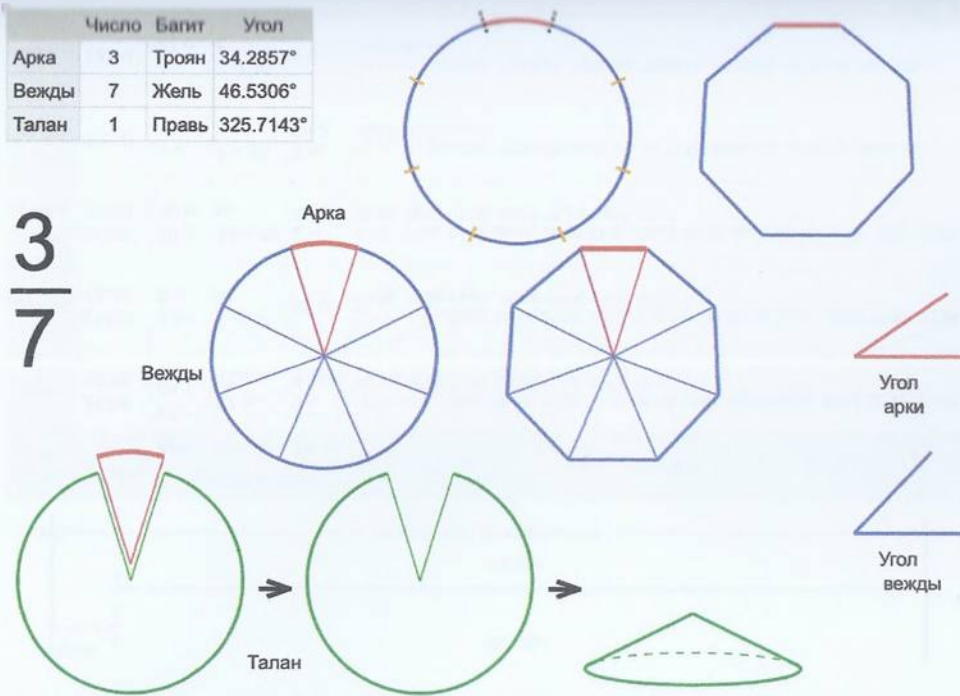

	Число	Багит	Угол
Арка	3	Троян	40°
Вежды	6	Славь	53.3333°
Талан	1	Правь	320°

3
—
6

Врем. длит.	Серед. арки	Длительности			Вехи
		Арка	Вежда	Затяг.	
Лето	21/06 12:30	40 дн 14 ч	54 дн 2 ч	14 ч 36 м	11/07 19:30, 03/09 22:10, 28/10 00:50, 21/12 03:30, 13/02 06:10, 08/04 08:50, 01/06 11:30
Месяц	21/07 12:30	3 дн 8 ч	4 дн 10 ч	1 ч 12 м	23/07 04:30, 27/07 15:10, 01/08 01:50, 05/08 12:30, 09/08 23:10, 14/08 09:50, 18/08 20:30
Шест дница	27/06 12:30	16 ч	21 ч 20 м	14 м 24 с	27/06 20:30, 28/06 17:50, 29/06 15:10, 30/06 12:30, 01/07 09:50, 02/07 07:10, 03/07 04:30
Сутки	12:30	2 ч 40 м	3 ч 33 м	2 м 24 с	13:50:00, 17:23:20, 20:56:40, 00:30:00, 04:03:20, 07:36:40, 11:10:00
Час	13:30	6 м 40 с	8 м 53 с	6 с	13:33:20, 13:42:13, 13:51:06, 14:00:00, 14:08:53, 14:17:46, 14:26:40

	Число	Багит	Угол
Арка	3	Троян	34.2857°
Вежды	7	Жель	46.5306°
Талан	1	Правь	325.7143°

3
7

Врем. длит.	Серед. арки	Длительности			Вехи
		Арка	Вежда	Затяг.	
Лето	21/06 12:30	34 дн 18 ч	47 дн 5 ч	12 ч 31 м	08/07 21:55, 25/08 02:56, 11/10 07:58, 27/11 12:59, 13/01 18:00, 01/03 23:01, 18/04 04:03, 04/06 09:04
Месяц	21/07 12:30	2 дн 20 ч	3 дн 21 ч	1 ч 1 м	22/07 22:47, 26/07 19:50, 30/07 16:54, 03/08 13:58, 07/08 11:01, 11/08 08:05, 15/08 05:09, 19/08 02:12
Шест дница	27/06 12:30	13 ч 42 м	18 ч 36 м	12 м 21 с	27/06 19:21, 28/06 13:58, 29/06 08:34, 30/06 03:11, 30/06 21:48, 01/07 16:25, 02/07 11:01, 03/07 05:38
Сутки	12:30	2 ч 17 м	3 ч 6 м	2 м 3 с	13:38:34, 16:44:41, 19:50:48, 22:56:56, 02:03:03, 05:09:11, 08:15:18, 11:21:25
Час	13:30	5 м 43 с	7 м 45 с	5 с	13:32:51, 13:40:36, 13:48:22, 13:56:07, 14:03:52, 14:11:37, 14:19:23, 14:27:08