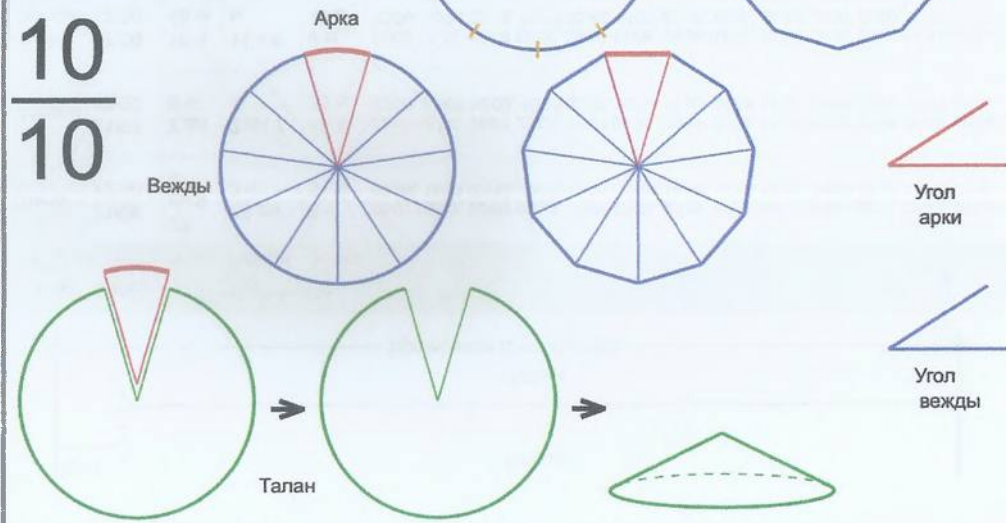

Врем. Длит.	Серед. арки	Длительности			Вехи
		Арка	Вежда	Затяг.	
Лето	21/06 12:30	32 дн 20 ч	33 дн 5 ч	11 ч 50 м	07/07 22:58, 10/08 04:40, 12/09 10:22, 15/10 16:05, 17/11 21:47, 21/12 03:30, 23/01 09:12, 25/02 14:54, 30/03 20:37, 03/05 02:19, 05/06 08:01
Месяц	21/07 12:30	2 дн 16 ч	2 дн 17 ч	58 м 19 с	22/07 20:54, 25/07 14:25, 28/07 07:56, 31/07 01:27, 02/08 18:58, 05/08 12:30, 08/08 06:01, 10/08 23:32, 13/08 17:03, 16/08 10:34, 19/08 04:06
Шест дница	27/06 12:30	12 ч 57 м	13 ч 6 м	11 м 40 с	27/06 18:58, 28/06 08:05, 28/06 21:11, 29/06 10:17, 29/06 23:23, 30/06 12:30, 01/07 01:36, 01/07 14:42, 02/07 03:48, 02/07 16:54, 03/07 06:01
Сутки	12:30	2 ч 9 м	2 ч 11 м	1 м 57 с	13:34:48, 15:45:50, 17:56:52, 20:07:55, 22:18:57, 00:30:00, 02:41:02, 04:52:04, 07:03:07, 09:14:09, 11:25:12
Час	13:30	5 м 24 с	5 м 28 с	5 с	13:32:42, 13:38:09, 13:43:37, 13:49:04, 13:54:32, 14:00:00, 14:05:27, 14:10:55, 14:16:22, 14:21:50, 14:27:18