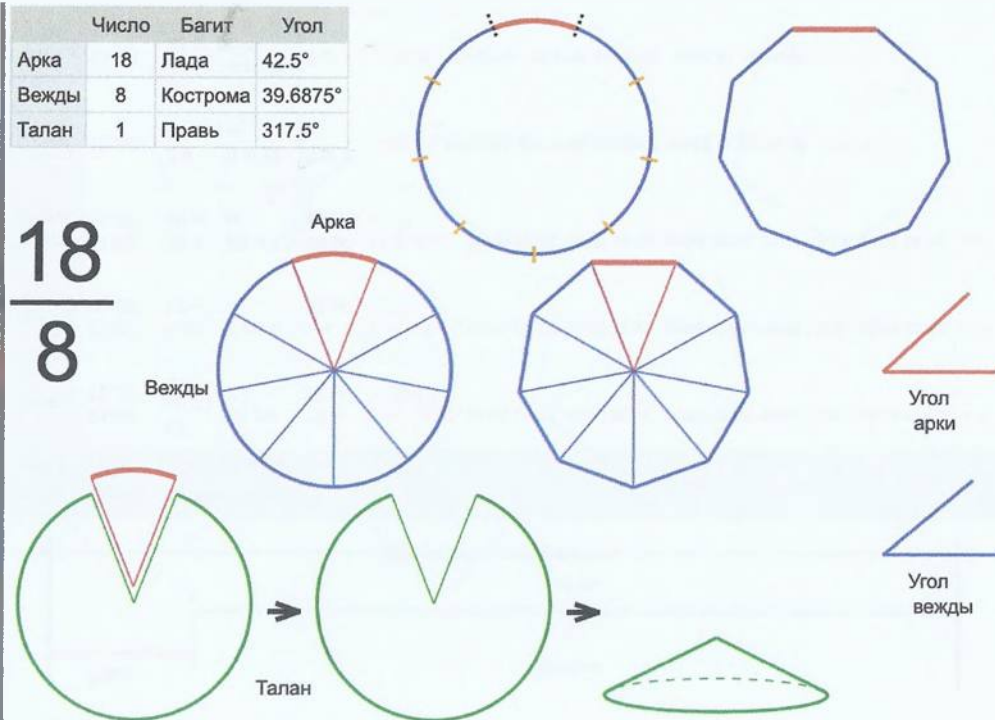

	Число	Багит	Угол
Арка	18	Лада	42.5°
Вежды	8	Кострома	39.6875°
Талан	1	Правь	317.5°

$\frac{18}{8}$

Врем. длит.	Серед. арки	Длительности			Веки
		Арка	Вежда	Затяг.	
Лето	21/06 12:30	43 дн 2 ч	40 дн 6 ч	14 ч 29 м	13/07 01:56, 22/08 08:19, 01/10 14:43, 10/11 21:06, 21/12 03:30, 30/01 09:53, 11/03 16:16, 20/04 22:40, 31/05 05:03
Месяц	21/07 12:30	3 дн 13 ч	3 дн 7 ч	1 ч 11 м	23/07 07:00, 26/07 14:22, 29/07 21:45, 02/08 05:07, 05/08 12:30, 08/08 19:52, 12/08 03:15, 15/08 10:37, 18/08 18:00
Шест дница	27/06 12:30	17 ч	15 ч 52 м	14 м 17 с	27/06 21:00, 28/06 12:52, 29/06 04:45, 29/06 20:37, 30/06 12:30, 01/07 04:22, 01/07 20:15, 02/07 12:07, 03/07 04:00
Сутки	12:30	2 ч 50 м	2 ч 38 м	2 м 23 с	13:55:00, 16:33:45, 19:12:30, 21:51:15, 00:30:00, 03:08:45, 05:47:30, 08:26:15, 11:05:00