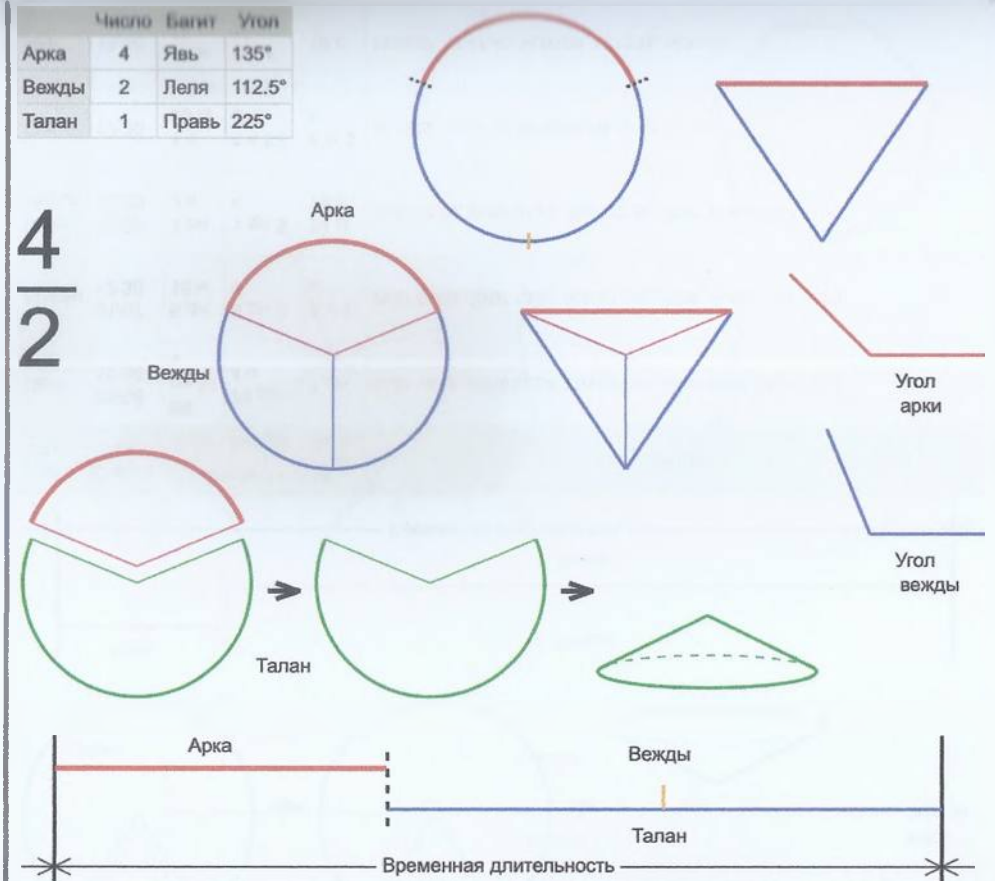

Врем. длит.	Серед. арки	Длительности			Вехи
		Арка	Вежда	Затяг.	
Лето	21/06 12:30	136 дн 23 ч	114 дн 3 ч	1 дн 17 ч	29/08 00:07, 21/12 03:30, 14/04 06:52
Месяц	21/07 12:30	11 дн 6 ч	9 дн 9 ч	3 ч 22 м	27/07 03:30, 05/08 12:30, 14/08 21:30
Шест дница	27/06 12:30	2 дн 6 ч	1 дн 21 ч	40 м 30 с	28/06 15:30, 30/06 12:30, 02/07 09:30
Сутки	12:30	9 ч	7 ч 30 м	6 м 45 с	17:00:00, 00:30:00, 08:00:00
Час	13:30	22 м 30 с	18 м 45 с	17 с	13:41:15, 14:00:00, 14:18:45