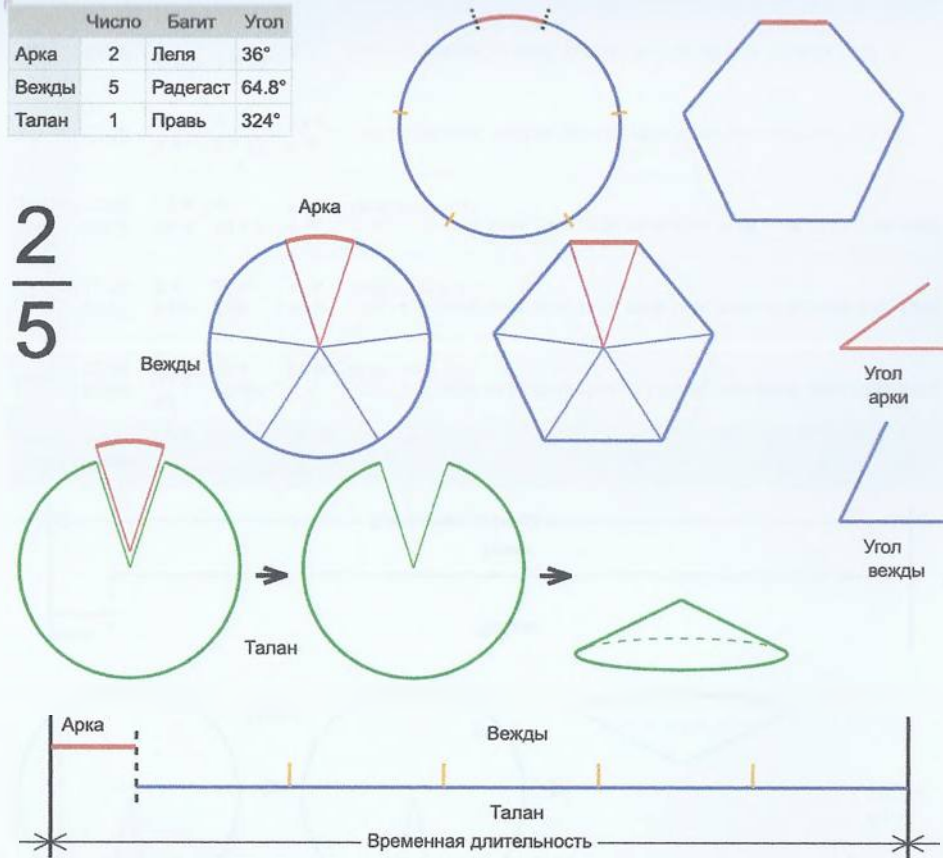

	Число	Багит	Угол
Арка	2	Леля	60°
Вежды	3	Троян	100°
Талан	1	Правь	300°

2
3

Врем. длит.	Серед. арки	Длительности			
		Арка	Вежда	Затяг.	
Лето	21/06 12:30	60 дн 21 ч	101 дн 11 ч	21 ч 54 м	21/07 23:00, 31/10 10:00, 09/02 21:00, 22/05 08:00
Месяц	21/07 12:30	5 дн	8 дн 8 ч	1 ч 48 м	24/07 00:30, 01/08 08:30, 09/08 16:30, 18/08 00:30
Шест дница	27/06 12:30	1 дн	1 дн 16 ч	21 м 36 с	28/06 00:30, 29/06 16:30, 01/07 08:30, 03/07 00:30
Сутки	12:30	4 ч	6 ч 40 м	3 м 36 с	14:30:00, 21:10:00, 03:50:00, 10:30:00
Час	13:30	10 м	16 м 40 с	9 с	13:35:00, 13:51:40, 14:08:20, 14:25:00

	Число	Багит	Угол
Арка	2	Леля	45°
Вежды	4	Явь	78.75°
Талан	1	Правь	315°

2
4

Врем. длит.	Серед. арки	Длительности			Вехи
		Арка	Вежда	Затяг.	
Лето	21/06 12:30	45 дн 15 ч	79 дн 21 ч	16 ч 26 м	14/07 08:22, 02/10 05:56, 21/12 03:30, 11/03 01:03, 29/05 22:37
Месяц	21/07 12:30	3 дн 18 ч	6 дн 13 ч	1 ч 21 м	23/07 09:30, 29/07 23:00, 05/08 12:30, 12/08 02:00, 18/08 15:30
Шест дница	27/06 12:30	18 ч	1 дн 7 ч	16 м 12 с	27/06 21:30, 29/06 05:00, 30/06 12:30, 01/07 20:00, 03/07 03:30
Сутки	12:30	3 ч	5 ч 15 м	2 м 42 с	14:00:00, 19:15:00, 00:30:00, 05:45:00, 11:00:00
Час	13:30	7 м 30 с	13 м 8 с	7 с	13:33:45, 13:46:52, 14:00:00, 14:13:07, 14:26:15

	Число	Багит	Угол
Арка	2	Леля	36°
Вежды	5	Радегаст	64.8°
Талан	1	Правь	324°

2
—
5

Врем. длит.	Серед. арки	Длительности			Вежи
		Арка	Вежда	Затыг.	
Лето	21/06 12:30	36 дн 12 ч	65 дн 17 ч	13 ч 8 м	09/07 18:48, 13/09 12:40, 18/11 06:33, 23/01 00:26, 29/03 18:19, 03/06 12:12
Месяц	21/07 12:30	3 дн	5 дн 9 ч	1 ч 4 м	23/07 00:30, 28/07 10:06, 02/08 19:42, 08/08 05:18, 13/08 14:54, 19/08 00:30
Шест дница	27/06 12:30	14 ч 24 м	1 дн 1 ч	12 м 58 с	27/06 19:42, 28/06 21:37, 29/06 23:32, 01/07 01:27, 02/07 03:22, 03/07 05:18
Сутки	12:30	2 ч 24 м	4 ч 19 м	2 м 10 с	13:42:00, 18:01:12, 22:20:24, 02:39:36, 06:58:48, 11:18:00
Час	13:30	6 м	10 м 48 с	5 с	13:33:00, 13:43:48, 13:54:36, 14:05:24, 14:16:12, 14:27:00