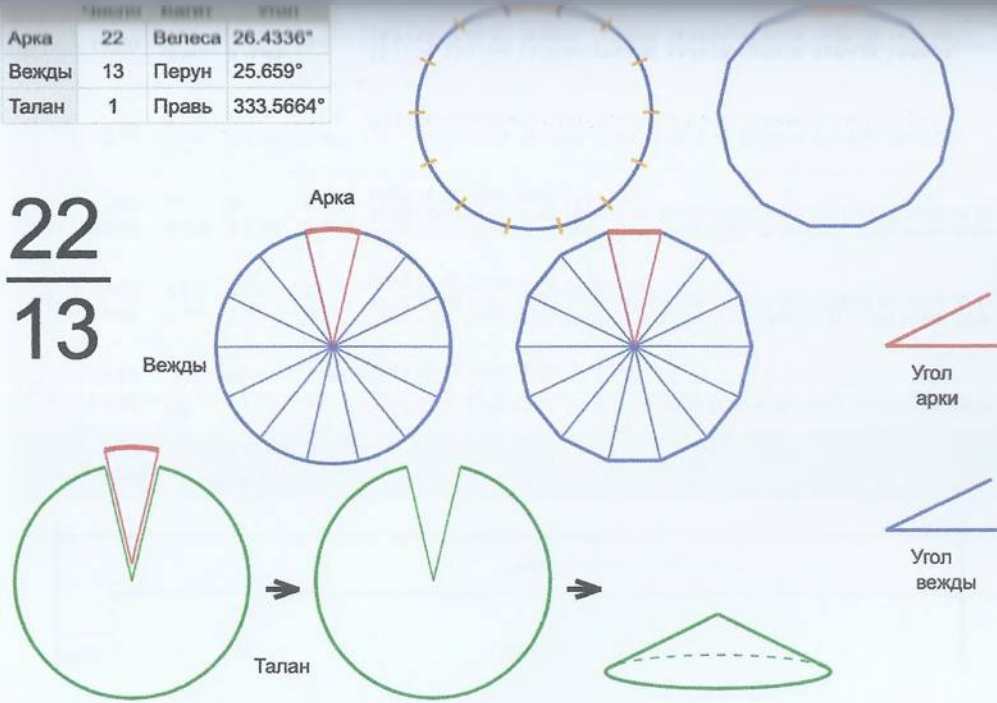

Арка	22	Велеса	26.4336°
Вежды	13	Перун	25.659°
Талан	1	Правь	333.5664°

22
13

Врем. длит.	Серед. арки	Длительности			Вехи
		Арка	Вежда	Затяг.	
Лето	21/06 12:30	26 дн 19 ч	26 дн	9 ч 22 м	04/07 22:19, 30/07 23:07, 25/08 23:55, 21/09 00:42, 17/10 01:30, 12/11 02:18, 08/12 03:06, 03/01 03:53, 29/01 04:41, 24/02 05:29, 22/03 06:17, 17/04 07:04, 13/05 07:52, 08/06 08:40
Месяц	21/07 12:30	2 дн 4 ч	2 дн 3 ч	46 м 11 с	22/07 14:56, 24/07 18:15, 26/07 21:34, 29/07 00:53, 31/07 04:12, 02/08 07:31, 04/08 10:50, 06/08 14:09, 08/08 17:28, 10/08 20:47, 13/08 00:06, 15/08 03:25, 17/08 06:44, 19/08 10:03
Шест дница	27/06 12:30	10 ч 34 м	10 ч 15 м	9 м 14 с	27/06 17:47, 28/06 04:03, 28/06 14:18, 29/06 00:34, 29/06 10:50, 29/06 21:06, 30/06 07:22, 30/06 17:37, 01/07 03:53, 01/07 14:09, 02/07 00:25, 02/07 10:41, 02/07 20:56, 03/07 07:12
Сутки	12:30	1 ч 45 м	1 ч 42 м	1 м 32 с	13:22:52, 15:05:30, 16:48:08, 18:30:46, 20:13:24, 21:56:02, 23:38:40, 01:21:19, 03:03:57, 04:46:35, 06:29:13, 08:11:51, 09:54:29, 11:37:07
Час	13:30	4 м 24 с	4 м 17 с	4 с	13:32:12, 13:36:28, 13:40:45, 13:45:01, 13:49:18, 13:53:35, 13:57:51, 14:02:08, 14:06:24, 14:10:41, 14:14:58, 14:19:14, 14:23:31, 14:27:47

Арка	22	Велеса	24.5455°
Вежды	14	Магоць	23.961°
Талан	1	Правь	335.4545°

22
14