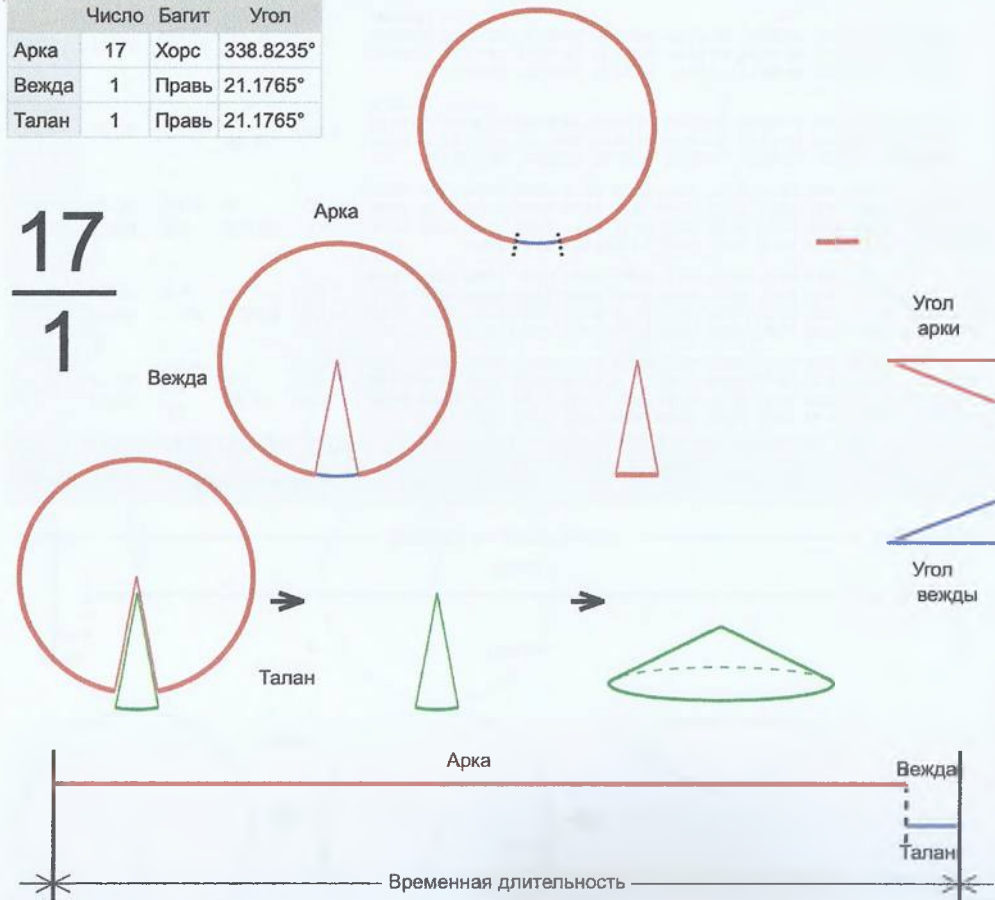

Число	Багит	Угол
Арка	17	Хорс	338.8235°
Вежда	1	Правь	21.1765°
Талан	1	Правь	21.1765°

17
—
1

Врем. длит.	Серед. арки	Длительности			Вехи
		Арка	Вежда	Затяг.	
Лето	21/06 12:30	343 дн 18 ч	21 дн 11 ч	7 ч 44 м	10/12 09:40, 31/12 21:19
Месяц	21/07 12:30	28 дн 5 ч	1 дн 18 ч	38 м 7 с	04/08 15:19, 06/08 09:40
Шест дница	27/06 12:30	5 дн 15 ч	8 ч 28 м	7 м 37 с	30/06 08:15, 30/06 16:44
Сутки	12:30	22 ч 35 м	1 ч 24 м	1 м 16 с	23:47:38, 01:12:21

	Число	Багит	Угол
Арка	17	Хорс	169.4118°
Вежды	2	Леля	95.2941°
Талан	1	Правь	190.5882°

17
—
2