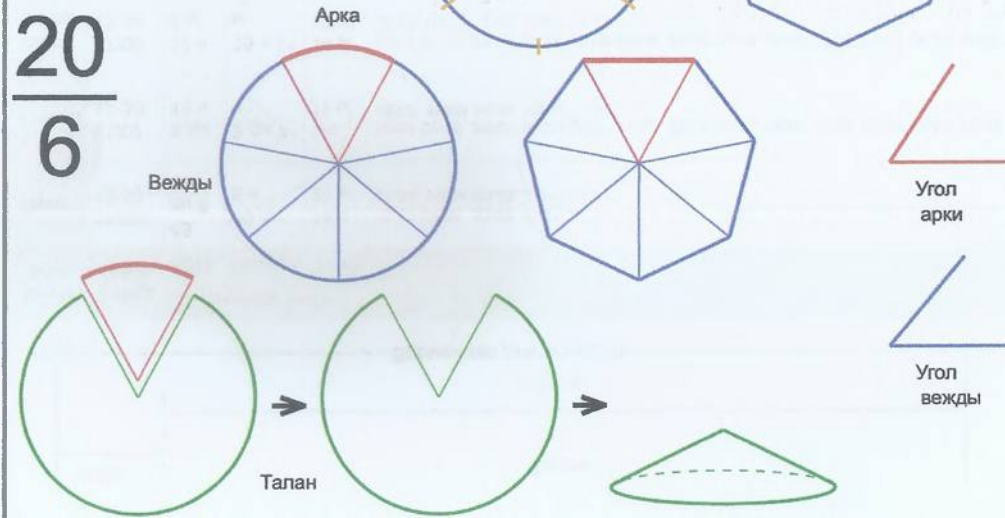

Врем. длит.	Серед. арки	Длительности			Вехи
		Арка	Вежда	Затяг.	
Лето	21/06 12:30	57 дн 19 ч	51 дн 5 ч	18 ч 26 м	20/07 10:28, 09/09 16:09.30/10 21:49, 21/12 03:30, 10/02 09:10, 02/04 14:51, 23/05 20:31
Месяц	21/07 12:30	4 дн 18 ч	4 дн 5 ч	1 ч 30 м	23/07 21:30, 28/07 02:30, 01/08 07:30, 05/08 12:30, 09/08 17:30, 13/08 22:30, 18/08 03:30
Шест дница	27/06 12:30	22 ч 48 м	20 ч 12 м	18 м 11 с	27/06 23:54, 28/06 20:06, 29/06 16:18, 30/06 12:30, 01/07 08:42, 02/07 04:54, 03/07 01:06
Сутки	12:30	3 ч 48 м	3 ч 22 м	3 м 2 с	14:24:00, 17:46:00, 21:08:00, 00:30:00, 03:52:00, 07:14:00, 10:36:00
Час	13:30	9 м 30 с	8 м 25 с	8 с	13:34:45, 13:43:10, 13:51:35, 14:00:00, 14:08:25, 14:16:50, 14:25:15