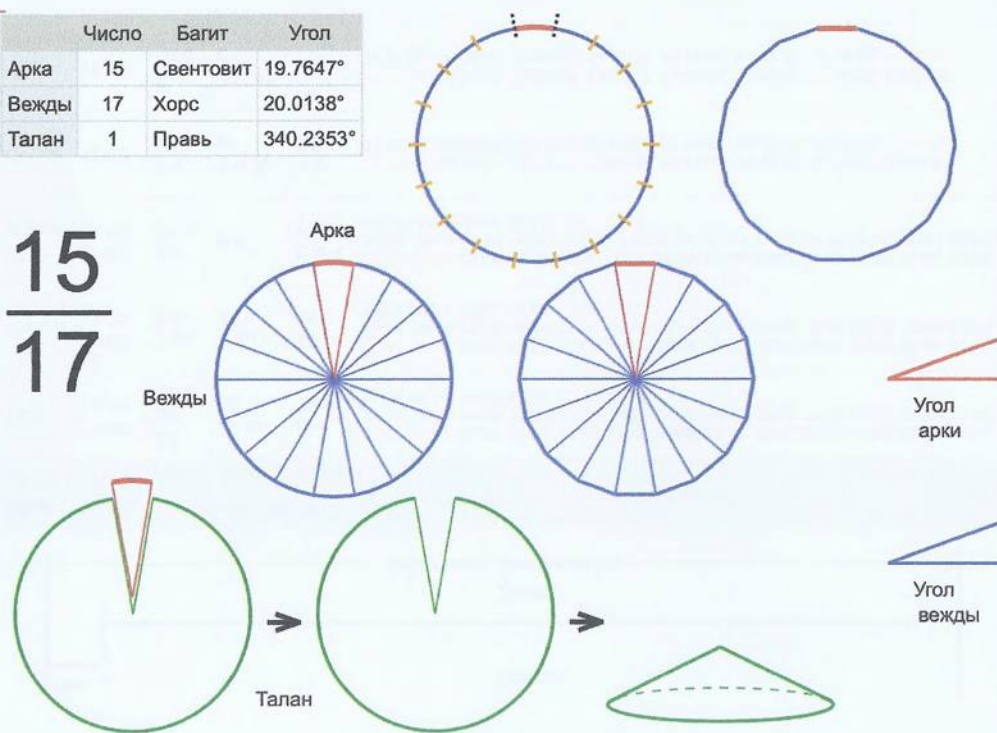

Число	Багит	Угол
Арка	15	Свентовит	19.7647°
Вежды	17	Хорс	20.0138°
Талан	1	Правь	340.2353°

15
17

Врем. длит.	Серед. арки	Длительности			Вехи
		Арка	Вежда	Затяг.	
Лето	21/06 12:30	20 дн 1 ч	20 дн 7 ч	7 ч 13 м	01/07 13:08, 21/07 20:28, 11/08 03:48, 31/08 11:08, 20/09 18:29, 11/10 01:49, 31/10 09:09, 20/11 16:29, 10/12 23:49, 31/12 07:10, 20/01 14:30, 09/02 21:50, 02/03 05:10, 22/03 12:30, 11/04 19:51, 02/05 03:11, 22/05 10:31, 11/06 17:51
Месяц	21/07 12:30	1 дн 15 ч	1 дн 16 ч	35 м 35 с	22/07 08:15, 24/07 00:17, 25/07 16:19, 27/07 08:20, 29/07 00:22, 30/07 16:24, 01/08 08:25, 03/08 00:27, 04/08 16:29, 06/08 08:30, 08/08 00:32, 09/08 16:34, 11/08 08:35, 13/08 00:37, 14/08 16:39, 16/08 08:40, 18/08 00:42, 19/08 16:44
Шест дница	27/06 12:30	7 ч 54 м	8 ч	7 м 7 с	27/06 16:27, 28/06 00:27, 28/06 08:27, 28/06 16:28, 29/06 00:28, 29/06 08:28, 29/06 16:29, 30/06 00:29, 30/06 08:29, 30/06 16:30, 01/07 00:30, 01/07 08:30, 01/07 16:31, 02/07 00:31, 02/07 08:31, 02/07 16:32, 03/07 00:32, 03/07 08:32
Сутки	12:30	1 ч 19 м	1 ч 20 м	1 м 11 с	13:09:31, 14:29:35, 15:49:38, 17:09:41, 18:29:45, 19:49:48, 21:09:51, 22:29:55, 23:49:58, 01:10:01, 02:30:04, 03:50:08, 05:10:11, 06:30:14, 07:50:18, 09:10:21, 10:30:24, 11:50:28

	Число	Багит	Угол
Арка	15	Свентовит	18.6667°
Вежды	18	Лада	18.963°
Талан	1	Правь	341.3333°

15
18