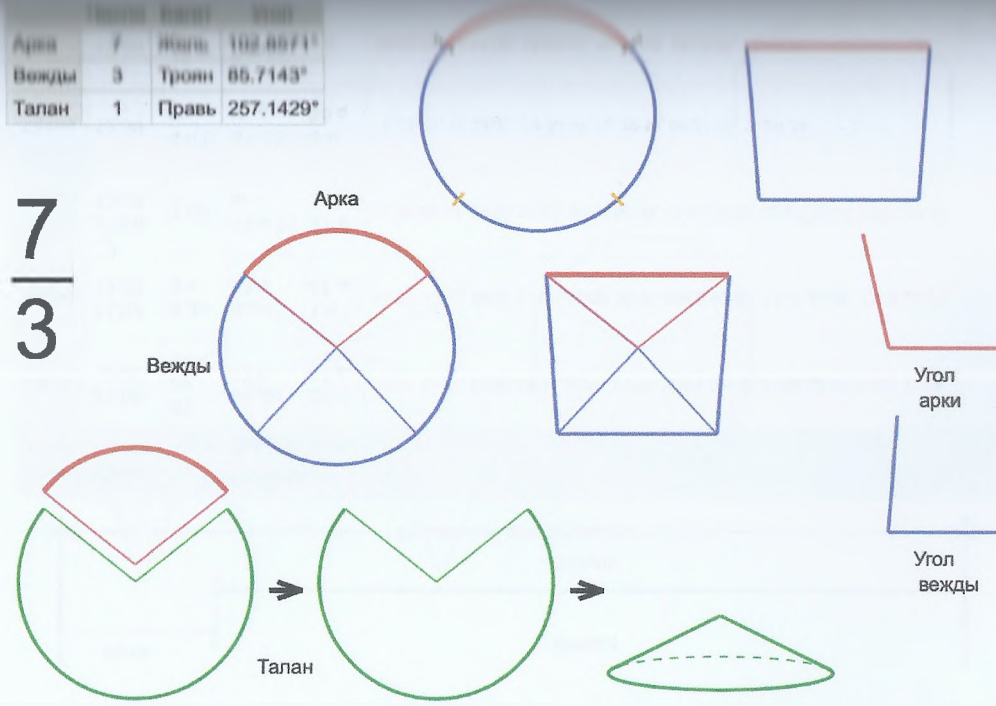

Час 13:30 51 м 8 м 34 8 с 13:55:42, 14:04:17

Число	Велич	Угол
Арка	7	Язык 102,8571°
Вежды	3	Тронн 86,7143°
Талан	1	Правь 257,1429°

7
3

Врем. длит.	Серед. арки	Длительности			Вехи
		Арка	Вежда	Затяг.	
Лето	21/06 12:30	104 дн 8 ч	86 дн 23 ч	1 дн 7 ч	12/08 16:47, 07/11 15:55, 02/02 15:04, 30/04 14:12
Месяц	21/07 12:30	8 дн 13 ч	7 дн 3 ч	2 ч 34 м	25/07 19:21, 01/08 22:47, 09/08 02:12, 16/08 05:38
Шест дница	27/06 12:30	1 дн 17 ч	1 дн 10 ч	30 м 51 с	28/06 09:04, 29/06 19:21, 01/07 05:38, 02/07 15:55
Сутки	12:30	6 ч 51 м	5 ч 42 м	5 м 9 с	15:55:42, 21:38:34, 03:21:25, 09:04:17
Час	13:30	17 м 9 с	14 м 17 с	13 с	13:38:34, 13:52:51, 14:07:08, 14:21:25

Час 13:30 25 м 17 м 9 15 с 13:42:51, 14:00:00, 14:17:08

Число	Велич	Угол
Арка	7	Язык 77,1429°
Вежды	4	Явь 70,7143°
Талан	1	Правь 282,8571°

7
4