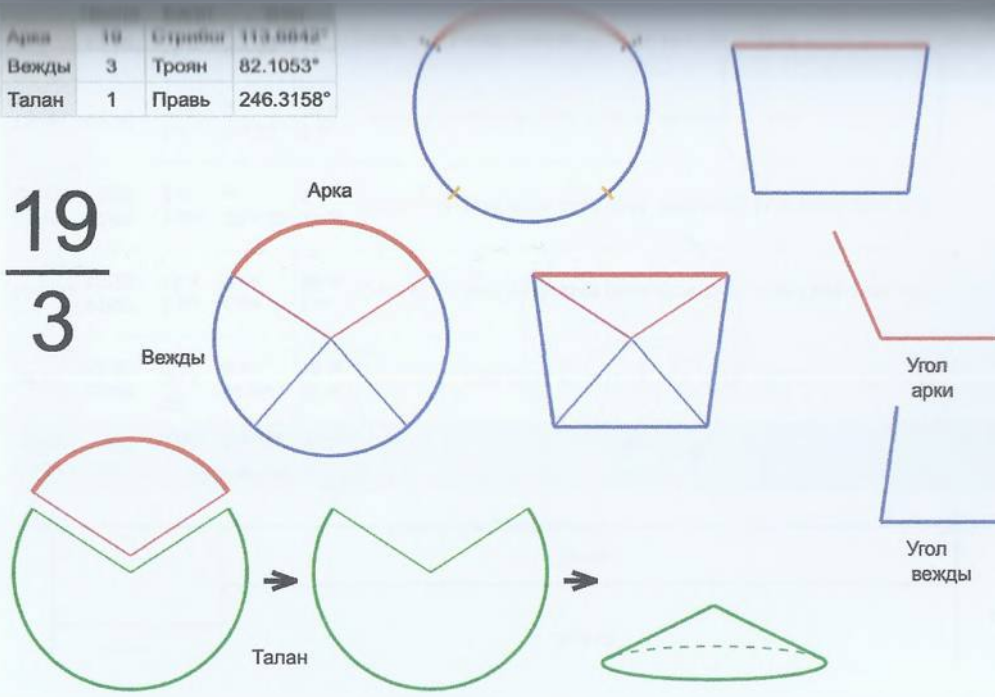

Час 13:30 86 м 81 с 3 м 5 с 3 с 13:39:28, 13:53:09, 14:06:50, 14:20:31

Арка	19	Стрелка	113.6842°
Вежды	3	Троян	82.1053°
Талан	1	Правь	246.3158°

19
3

Врем. длит.	Серед. арки	Длительности			Вехи
		Арка	Вежда	Затяг.	
Лето	21/06 12:30	115 дн 8 ч	83 дн 7 ч	1 дн 5 ч	18/08 04:36, 09/11 11:52, 31/01 19:07, 25/04 02:23
Месяц	21/07 12:30	9 дн 11 ч	6 дн 20 ч	2 ч 27 м	26/07 06:11, 02/08 02:23, 08/08 22:36, 15/08 18:48
Шест. дница	27/06 12:30	1 дн 21 ч	1 дн 8 ч	29 м 33 с	28/06 11:14, 29/06 20:04, 01/07 04:55, 02/07 13:45
Сутки	12:30	7 ч 34 м	5 ч 28 м	4 м 56 с	16:17:22, 21:45:47, 03:14:12, 08:42:37
Час	13:30	18 м 57 с	13 м 41 с	12 с	13:39:28, 13:53:09, 14:06:50, 14:20:31