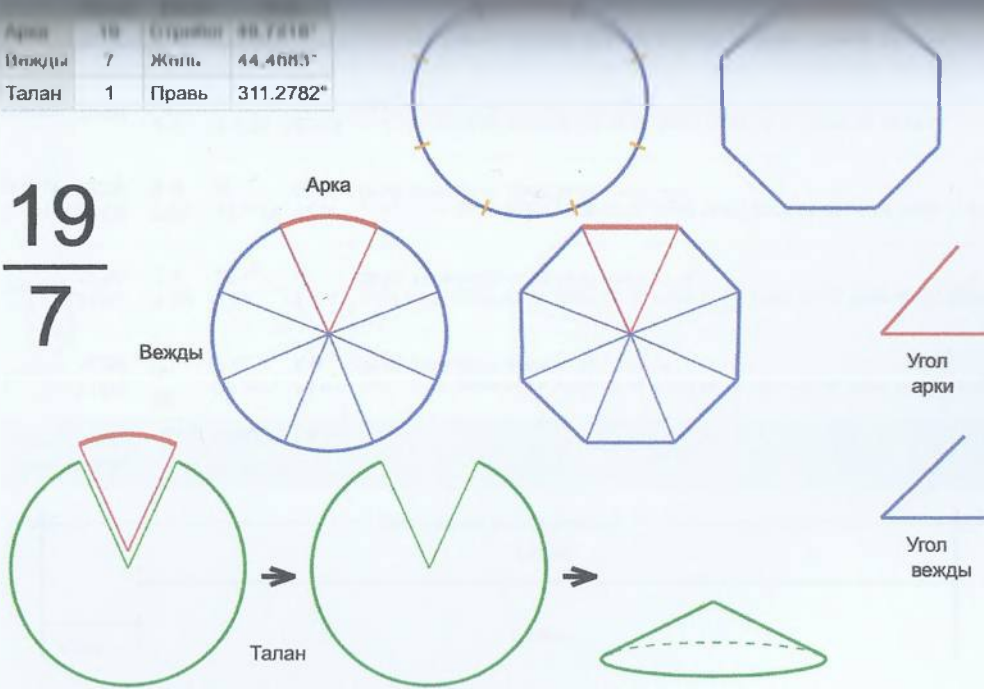

Арка	19	Стрелка	40.7210°
Вежды	7	Жилы	44.4663°
Талан	1	Правь	311.2782°

19
7

Врем. длит.	Серед. арки	Длительности			Вехи
		Арка	Вежда	Затяг.	
Лето	21/06 12:30	49 дн 10 ч	45 дн 2 ч	16 ч 14 м	16/07 05:41, 30/08 08:29, 14/10 11:17, 28/11 14:05, 12/01 16:54, 26/02 19:42, 12/04 22:30, 28/05 01:18
Месяц	21/07 12:30	4 дн 1 ч	3 дн 16 ч	1 ч 20 м	23/07 13:13, 27/07 06:09, 30/07 23:05, 03/08 16:01, 07/08 08:58, 11/08 01:54, 14/08 18:50, 18/08 11:46
Шест. дница	27/06 12:30	19 ч 29 м	17 ч 47 м	16 м 1 с	27/06 22:14, 28/06 16:01, 29/06 09:49, 30/06 03:36, 30/06 21:23, 01/07 15:10, 02/07 08:58, 03/07 02:45
Сутки	12:30	3 ч 14 м	2 ч 57 м	2 м 40 с	14:07:26, 17:05:19, 20:03:11, 23:01:03, 01:58:56, 04:56:48, 07:54:40, 10:52:33
Час	13:30	8 м 7 с	7 м 25 с	7 с	13:34:03, 13:41:28, 13:48:52, 13:56:17, 14:03:42, 14:11:07, 14:18:31, 14:25:56

Арка	19	Стрелка	40.7210°
Вежды	8	Кострыши	39.6711°
Талан	1	Правь	317.3684°

19
8