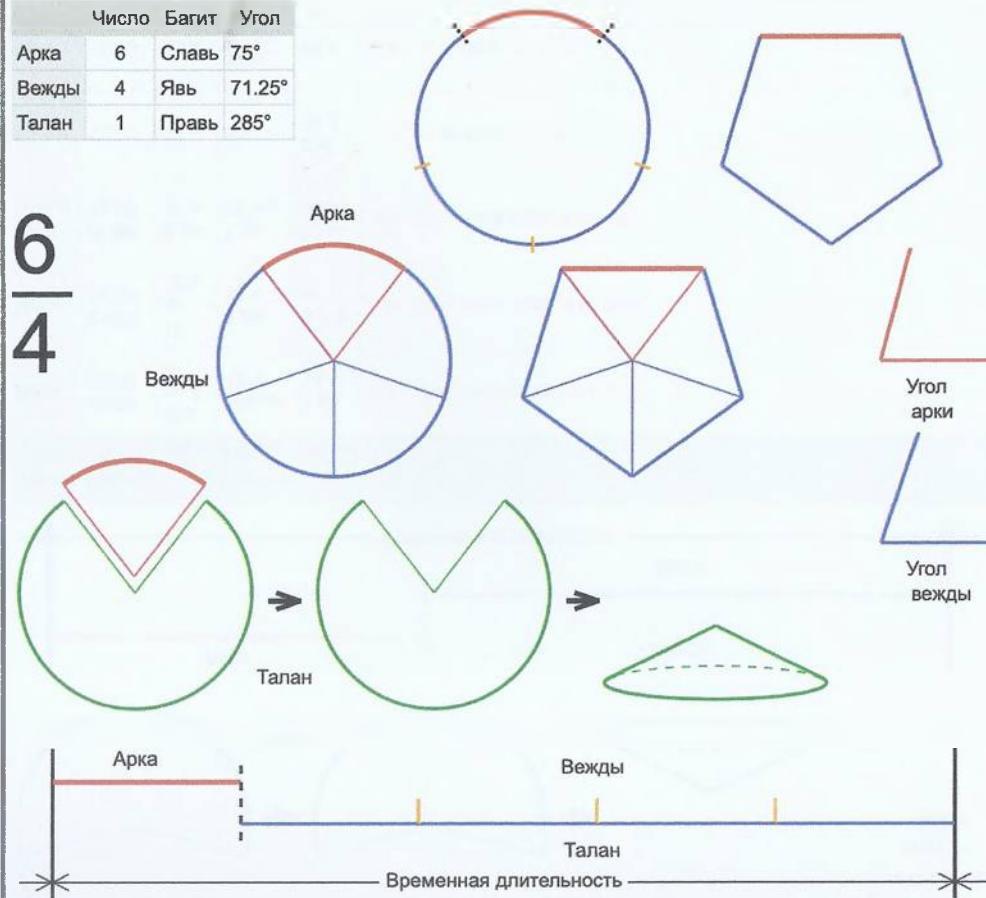

Врем. длит.	Серед. арки	Длительности			Вехи
		Арка	Вежда	Затяг.	
Лето	21/06 12:30	76 дн 2 ч	72 дн 6 ч	1 дн 2 ч	29/07 13:37, 09/10 20:33, 21/12 03:30, 03/03 10:26, 14/05 17:22
Месяц	21/07 12:30	6 дн 6 ч	5 дн 22 ч	2 ч 8 м	24/07 15:30, 30/07 14:00, 05/08 12:30, 11/08 11:00, 17/08 09:30
Шест дница	27/06 12:30	1 дн 6 ч	1 дн 4 ч	25 м 39 с	28/06 03:30, 29/06 08:00, 30/06 12:30, 01/07 17:00, 02/07 21:30
Сутки	12:30	5 ч	4 ч 45 м	4 м 17 с	15:00:00, 19:45:00, 00:30:00, 05:15:00, 10:00:00