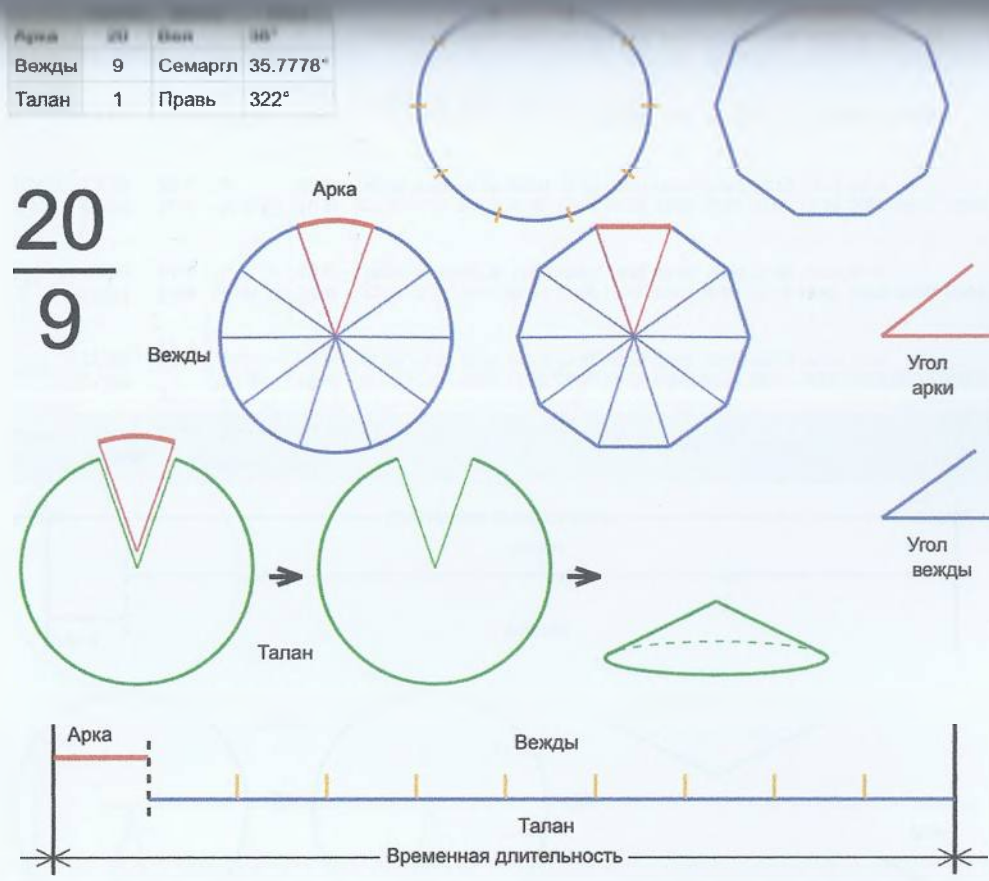

Арка	9	Век	35.7778°
Векды	9	Семаргл	35.7778°
Талан	1	Правь	322°

20
9

Врем. длит.	Серед. арки	Длительности			Веки
		Арка	Вежда	Затяг.	
Лето	21/06 12:30	38 дн 13 ч	36 дн 7 ч	13 ч 4 м	10/07 19:09, 16/08 02:20, 21/09 09:31, 27/10 16:43, 02/12 23:54, 08/01 07:05, 13/02 14:17, 21/03 21:28, 27/04 04:39, 02/06 11:51
Месяц	21/07 12:30	3 дн 4 ч	2 дн 23 ч	1 ч 4 м	23/07 02:30, 26/07 02:03, 29/07 01:36, 01/08 01:10, 04/08 00:43, 07/08 00:16, 09/08 23:50, 12/08 23:23, 15/08 22:56, 18/08 22:30
Шест дница	27/06 12:30	15 ч 12 м	14 ч 18 м	12 м 53 с	27/06 20:06, 28/06 10:24, 29/06 00:43, 29/06 15:02, 30/06 05:20, 30/06 19:39, 01/07 09:58, 02/07 00:16, 02/07 14:35, 03/07 04:54
Сутки	12:30	2 ч 32 м	2 ч 23 м	2 м 9 с	13:46:00, 16:09:06, 18:32:13, 20:55:20, 23:18:26, 01:41:33, 04:04:40, 06:27:46, 08:50:53, 11:14:00
Час	13:30	6 м 20 с	5 м 58 с	5 с	13:33:10, 13:39:07, 13:45:05, 13:51:03, 13:57:01, 14:02:58, 14:08:56, 14:14:54, 14:20:52, 14:26:50

Арка	10	Век	32.58°
Векды	10	Берегиня	32.58°
Талан	1	Правь	325.8°

20
10