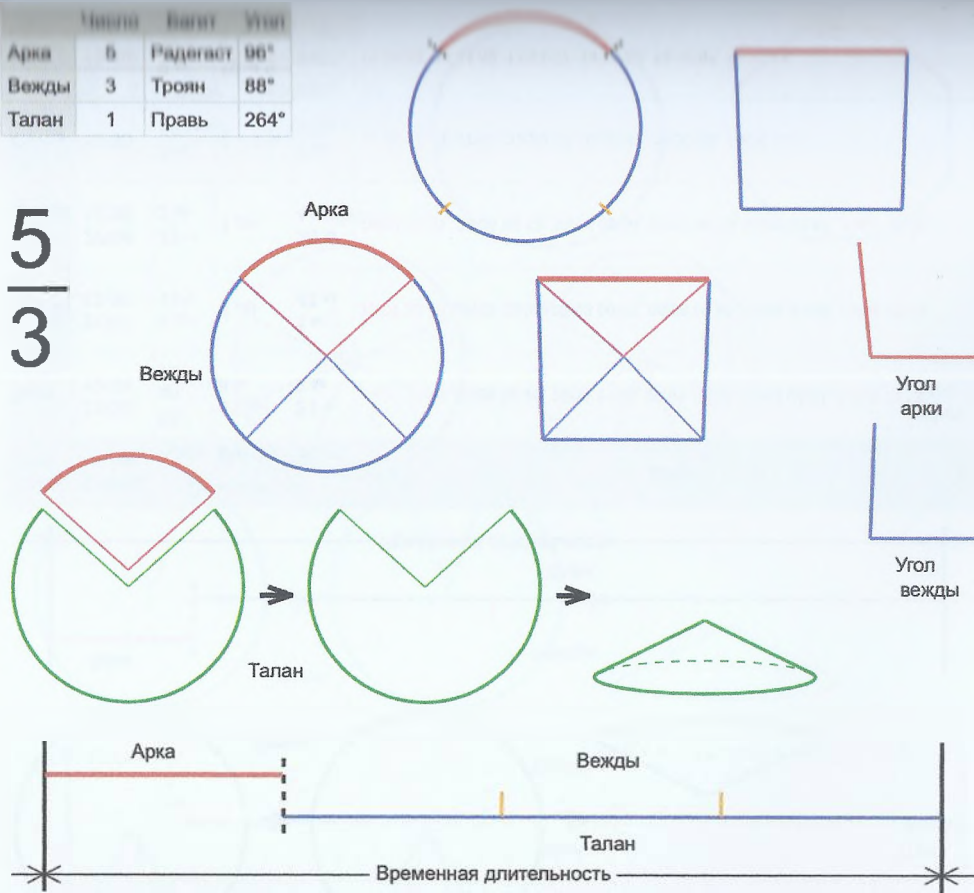

Час 13:30 48 м 12 м 11 с 13:54:00, 14:06:00

	Число	Важит	Угол
Арка	5	Радегааст	96°
Вежды	3	Троян	88°
Талан	1	Правь	264°

5
3

Врем. Длит.	Серед. арки	Длительности			Вехи
		Арка	Вежда	Затяг.	
Лето	21/06 12:30	97 дн 9 ч	89 дн 6 ч	1 дн 8 ч	09/08 05:18, 06/11 12:06, 03/02 18:54, 04/05 01:42
Месяц	21/07 12:30	8 дн	7 дн 8 ч	2 ч 38 м	25/07 12:30, 01/08 20:30, 09/08 04:30, 16/08 12:30
Шест дница	27/06 12:30	1 дн 14 ч	1 дн 11 ч	31 м 41 с	28/06 07:42, 29/06 18:54, 01/07 06:06, 02/07 17:18
Сутки	12:30	6 ч 24 м	5 ч 52 м	5 м 17 с	15:42:00, 21:34:00, 03:26:00, 09:18:00
Час	13:30	16 м	14 м 40 с	13 с	13:38:00, 13:52:40, 14:07:20, 14:22:00

Час 13:30 24 м 18 м 16 с 13:42:00, 14:00:00, 14:18:00

	Число	Важит	Угол
Арка	5	Радегааст	72°
Вежды	4	Явь	72°
Талан	1	Правь	288°

5
4