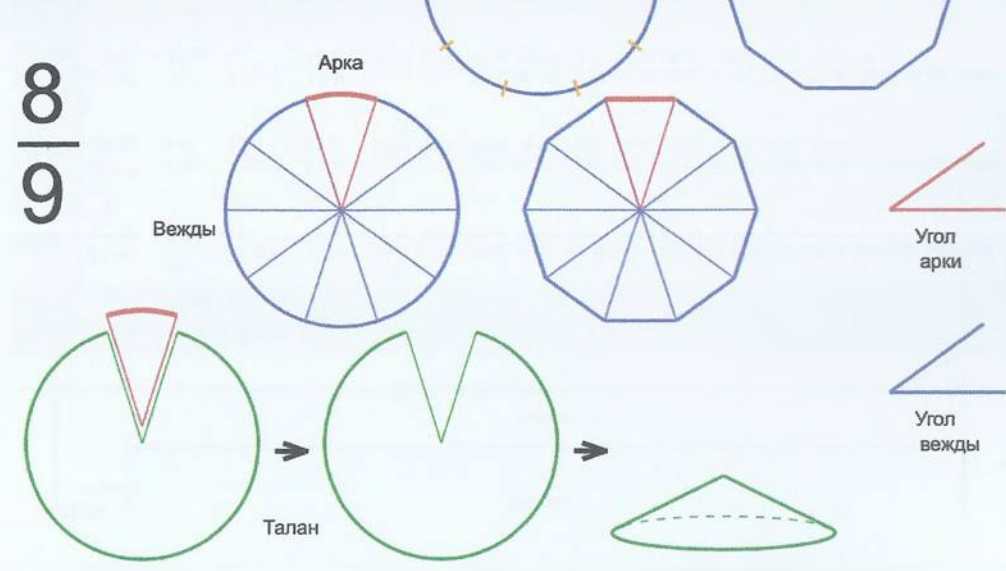

Час	13:30	7 м 30 с	7 м 30 с	7 с	13:33:45, 13:41:15, 13:48:45, 13:56:15, 14:03:45, 14:11:15, 14:18:45, 14:26:15

Число	Вексы	Угол
Арка	8 Коострова	36°
Вежды	9 Самаргл	36.1111°
Талан	1 Правь	325°

Врем. длит.	Серед. арки	Длительности			Вехи
		Арка	Вежда	Затяг.	
Лето	21/06 12:30	35 дн 12 ч	36 дн 15 ч	12 ч 47 м	09/07 06:37, 14/08 21:55, 20/09 13:14, 27/10 04:32, 02/12 19:50, 08/01 11:09, 14/02 02:27, 22/03 17:45, 28/04 09:04, 04/06 00:22
Месяц	21/07 12:30	2 дн 22 ч	3 дн	1 ч 3 м	22/07 23:30, 25/07 23:43, 28/07 23:56, 01/08 00:10, 04/08 00:23, 07/08 00:36, 10/08 00:50, 13/08 01:03, 16/08 01:16, 19/08 01:30
Шест дница	27/06 12:30	14 ч	14 ч 26 м	12 м 36 с	27/06 19:30, 28/06 09:56, 29/06 00:23, 29/06 14:50, 30/06 05:16, 30/06 19:43, 01/07 10:10, 02/07 00:36, 02/07 15:03, 03/07 05:30
Сутки	12:30	2 ч 20 м	2 ч 24 м	2 м 6 с	13:40:00, 16:04:26, 18:28:53, 20:53:20, 23:17:46, 01:42:13, 04:06:40, 06:31:06, 08:55:33, 11:20:00
Час	13:30	5 м 50 с	6 м 1 с	5 с	13:32:55, 13:38:56, 13:44:57, 13:50:58, 13:56:59, 14:03:00, 14:09:01, 14:15:02, 14:21:03, 14:27:05

Час	13:30	6 м 34 с	6 м 41 с	22 с	13:33:16, 13:39:57, 13:46:38, 13:53:19, 14:00:00, 14:06:40, 14:13:21, 14:20:02, 14:26:43

Число	Вексы	Угол
Арка	8 Коострова	31.5°
Вежды	10 Берения	32.85°
Талан	1 Правь	328.5°