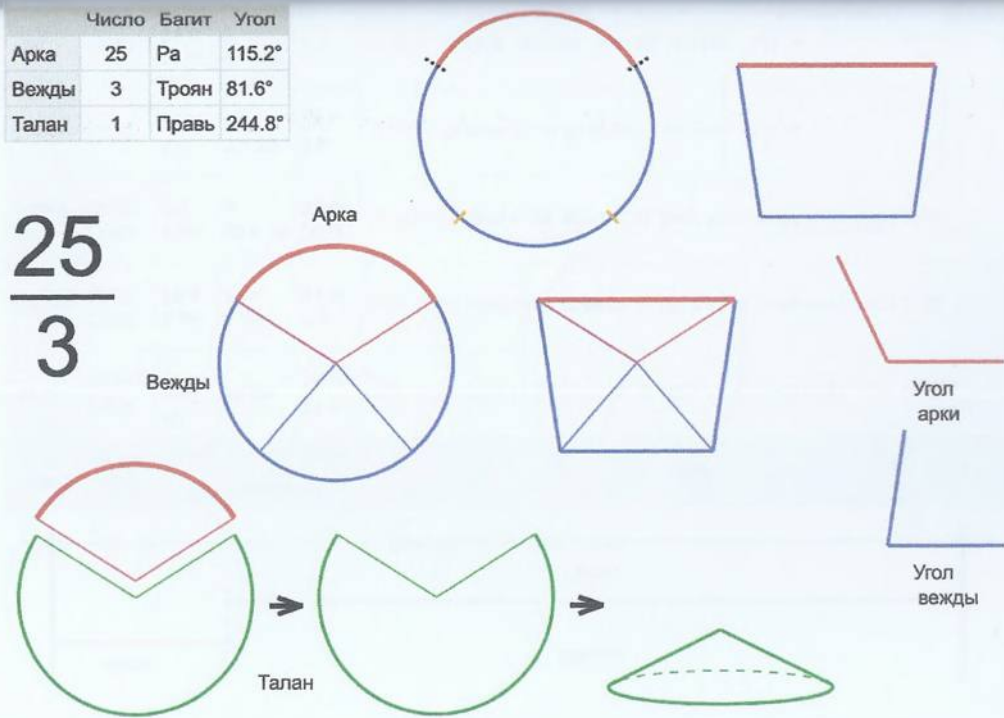

	Число	Багит	Угол
Арка	25	Ра	115.2°
Вежды	3	Троян	81.6°
Талан	1	Правь	244.8°

25
3

Врем. длит.	Серед. арки	Длительности			Вехи
		Арка	Вежда	Затяг.	
Лето	21/06 12:30	116 дн 21 ч	82 дн 18 ч	1 дн 5 ч	18/08 23:03, 09/11 18:01, 31/01 12:58, 24/04 07:56
Месяц	21/07 12:30	9 дн 14 ч	6 дн 19 ч	2 ч 26 м	26/07 07:42, 02/08 02:54, 08/08 22:06, 15/08 17:18
Шест дница	27/06 12:30	1 дн 22 ч	1 дн 8 ч	29 м 23 с	28/06 11:32, 29/06 20:10, 01/07 04:49, 02/07 13:27
Сутки	12:30	7 ч 40 м	5 ч 26 м	4 м 54 с	16:20:24, 21:46:48, 03:13:12, 08:39:36
Час	13:30	19 м 12 с	13 м 36 с	12 с	13:39:36, 13:53:12, 14:06:48, 14:20:24