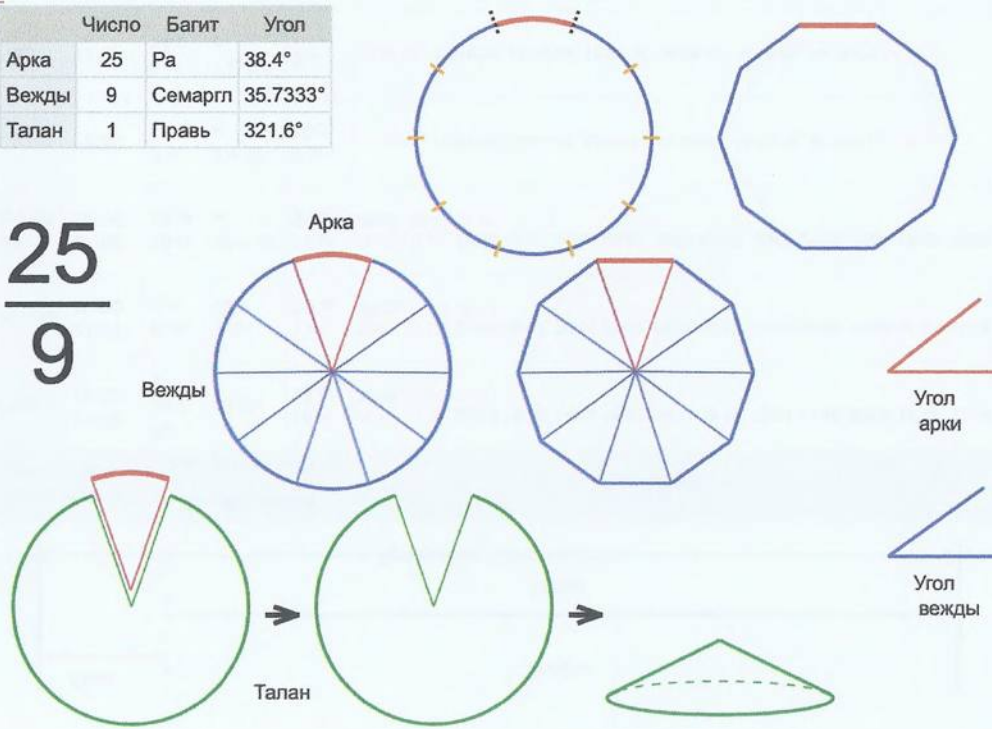

Число	Багит	Угол
Арка	25	Ра	38.4°
Вежды	9	Семаргл	35.7333°
Талан	1	Правь	321.6°

25
—
9

Врем. длит.	Серед. арки	Длительности			Вехи
		Арка	Вежда	Затяг.	
Лето	21/06 12:30	38 дн 23 ч	36 дн 6 ч	13 ч 3 м	11/07 00:01, 16/08 06:07, 21/09 12:14, 27/10 18:20, 03/12 00:26, 08/01 06:33, 13/02 12:39, 21/03 18:46, 27/04 00:52, 02/06 06:58
Месяц	21/07 12:30	3 дн 4 ч	2 дн 23 ч	1 ч 4 м	23/07 02:54, 26/07 02:22, 29/07 01:50, 01/08 01:18, 04/08 00:46, 07/08 00:14, 09/08 23:42, 12/08 23:10, 15/08 22:38, 18/08 22:06
Шест дница	27/06 12:30	15 ч 21 м	14 ч 17 м	12 м 52 с	27/06 20:10, 28/06 10:28, 29/06 00:46, 29/06 15:03, 30/06 05:21, 30/06 19:38, 01/07 09:56, 02/07 00:14, 02/07 14:31, 03/07 04:49
Сутки	12:30	2 ч 33 м	2 ч 22 м	2 м 9 с	13:46:48, 16:09:44, 18:32:40, 20:55:36, 23:18:32, 01:41:28, 04:04:24, 06:27:20, 08:50:16, 11:13:12

	Число	Багит	Угол
Арка	25	Ра	34.56°
Вежды	10	Берегиня	32.544°
Талан	1	Правь	325.44°

25
—
10