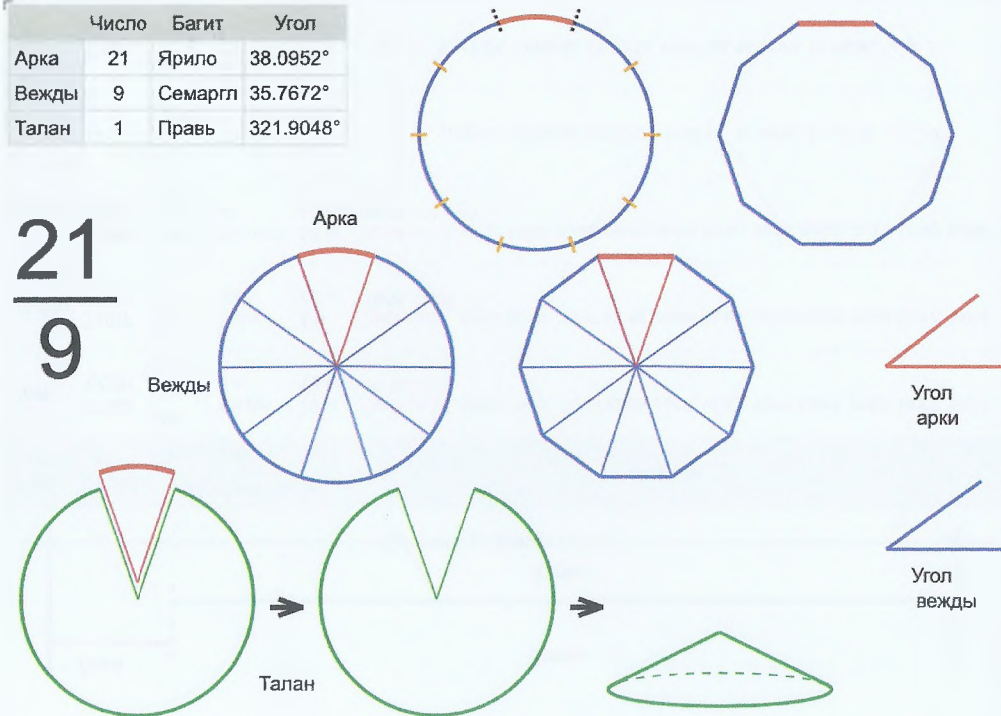

Число	Багит	Угол
Арка	21	Ярило	38.0952°
Вежды	9	Семаргл	35.7672°
Талан	1	Правь	321.9048°

21
—
9

Врем. длит.	Серед. арки	Длительности			Вехи
		Арка	Вежда	Затяг.	
Лето	21/06 12:30	38 дн 15 ч	36 дн 6 ч	13 ч 3 м	10/07 20:18, 16/08 03:14, 21/09 10:10, 27/10 17:06, 03/12 00:02, 08/01 06:57, 13/02 13:53, 21/03 20:49, 27/04 03:45, 02/06 10:41
Месяц	21/07 12:30	3 дн 4 ч	2 дн 23 ч	1 ч 4 м	23/07 02:35, 26/07 02:07, 29/07 01:39, 01/08 01:11, 04/08 00:43, 07/08 00:16, 09/08 23:48, 12/08 23:20, 15/08 22:52, 18/08 22:24
Шест дница	27/06 12:30	15 ч 14 м	14 ч 18 м	12 м 53 с	27/06 20:07, 28/06 10:25, 29/06 00:43, 29/06 15:02, 30/06 05:20, 30/06 19:39, 01/07 09:57, 02/07 00:16, 02/07 14:34, 03/07 04:52
Сутки	12:30	2 ч 32 м	2 ч 23 м	2 м 9 с	13:46:11, 16:09:15, 18:32:19, 20:55:23, 23:18:27, 01:41:32, 04:04:36, 06:27:40, 08:50:44, 11:13:48

	Число	Багит	Угол
Арка	21	Ярило	34.2857°
Вежды	10	Берегиня	32.5714°
Талан	1	Правь	325.7143°

21
—
10