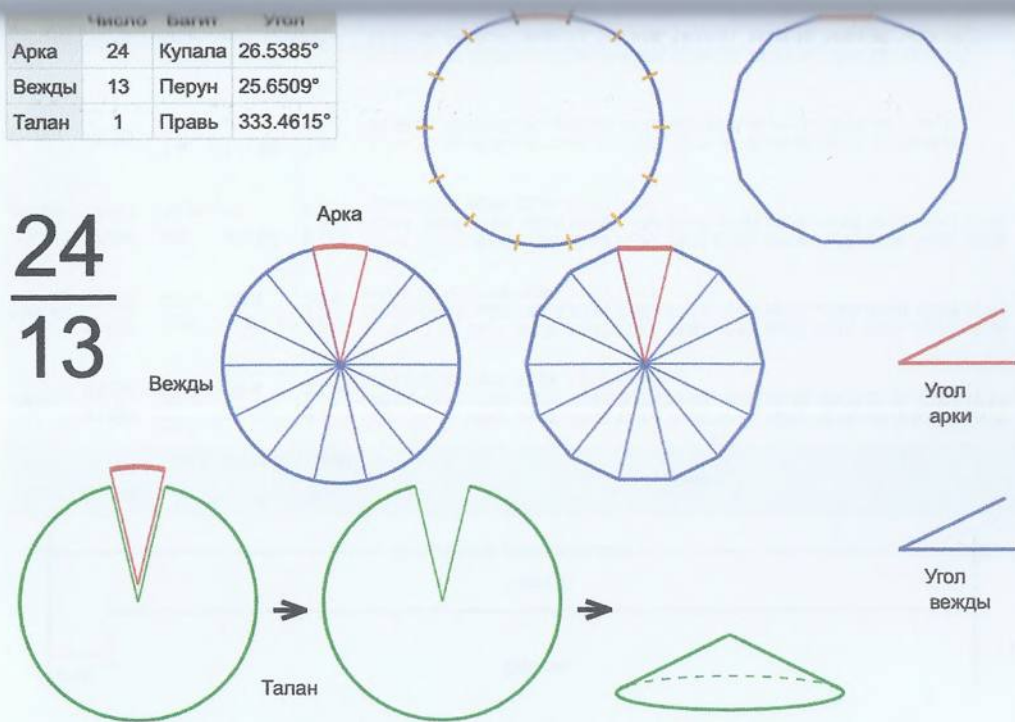

Час 13:30 4 м 14 с 4 с 13:32:12, 13:37:35, 13:42:34, 13:47:33, 13:52:31, 13:57:30, 14:02:29, 14:07:28, 14:12:26, 14:17:25, 14:22:24, 14:27:23

	Число	Багит	Угол
Арка	24	Купала	26.5385°
Вежды	13	Перун	25.6509°
Талан	1	Правь	333.4615°

24
13

Врем. длит.	Серед. арки	Длительности			Вехи
		Арка	Вежда	Затяг.	
Лето	21/06 12:30	26 дн 22 ч	26 дн	9 ч 22 м	04/07 23:36, 31/07 00:12, 26/08 00:48, 21/09 01:24, 17/10 02:00, 12/11 02:36, 08/12 03:12, 03/01 03:47, 29/01 04:23, 24/02 04:59, 22/03 05:35, 17/04 06:11, 13/05 06:47, 08/06 07:23
Месяц	21/07 12:30	2 дн 5 ч	2 дн 3 ч	46 м 10 с	22/07 15:02, 24/07 18:20, 26/07 21:38, 29/07 00:56, 31/07 04:14, 02/08 07:32, 04/08 10:50, 06/08 14:09, 08/08 17:27, 10/08 20:45, 13/08 00:03, 15/08 03:21, 17/08 06:39, 19/08 09:57
Шест дница	27/06 12:30	10 ч 36 м	10 ч 15 м	9 м 14 с	27/06 17:48, 28/06 04:04, 28/06 14:19, 29/06 00:35, 29/06 10:50, 29/06 21:06, 30/06 07:22, 30/06 17:37, 01/07 03:53, 01/07 14:09, 02/07 00:24, 02/07 10:40, 02/07 20:55, 03/07 07:11
Сутки	12:30	1 ч 46 м	1 ч 42 м	1 м 32 с	13:23:04, 15:05:40, 16:48:17, 18:30:53, 20:13:29, 21:56:05, 23:38:41, 01:21:18, 03:03:54, 04:46:30, 06:29:06, 08:11:42, 09:54:19, 11:36:55
Час	13:30	4 м 25 с	4 м 17 с	4 с	13:32:12, 13:36:29, 13:40:45, 13:45:02, 13:49:18, 13:53:35, 13:57:51, 14:02:08, 14:06:24, 14:10:41, 14:14:57, 14:19:14, 14:23:30, 14:27:47

Час 13:30 4 м 4 с 4 с 13:32:12, 13:37:35, 13:42:34, 13:47:33, 13:52:31, 13:57:30, 14:02:29, 14:07:28, 14:12:26, 14:17:25, 14:22:24, 14:27:23

	Число	Багит	Угол
Арка	24	Купала	24.6429°
Вежды	14	Магошь	23.9541°
Талан	1	Правь	335.3571°

24
14