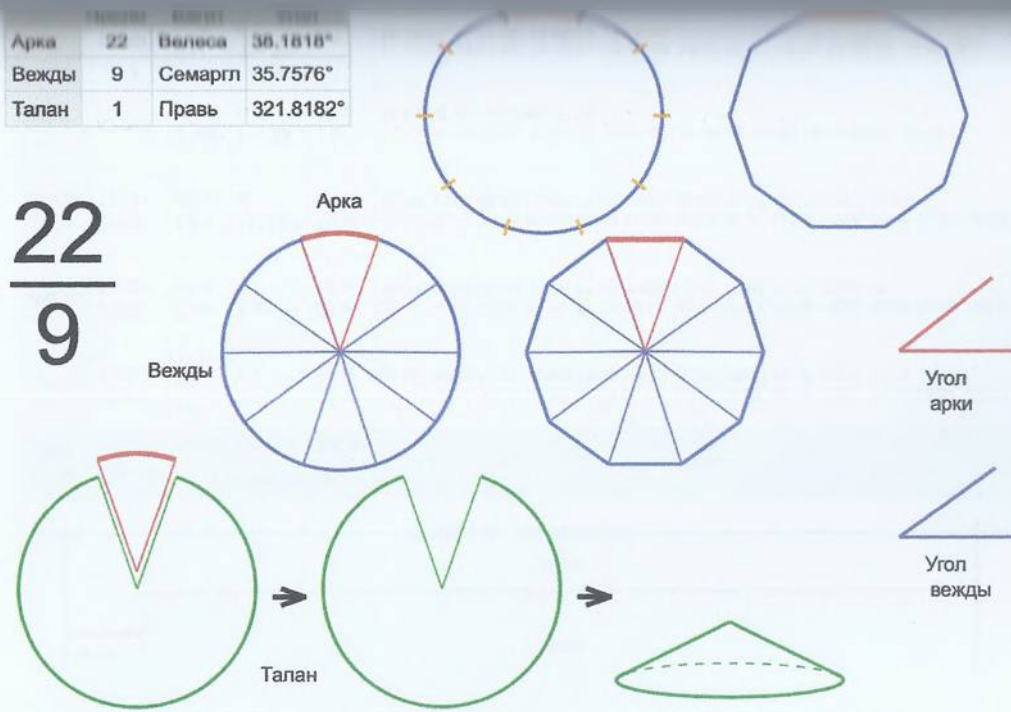

Арка	22	Волеса	36.1818°
Вежды	9	Семаргл	35.7576°
Талан	1	Правь	321.8182°

22
9

Врем. длит.	Серед. арки	Длительности			Вехи
		Арка	Вежда	Затяг.	
Лето	21/06 12:30	38 дн 17 ч	36 дн 6 ч	13 ч 3 м	10/07 21:21, 16/08 04:03, 21/09 10:45, 27/10 17:27, 03/12 00:09, 08/01 06:50, 13/02 13:32, 21/03 20:14, 27/04 02:56, 02/06 09:38
Месяц	21/07 12:30	3 дн 4 ч	2 дн 23 ч	1 ч 4 м	23/07 02:40, 26/07 02:11, 29/07 01:42, 01/08 01:13, 04/08 00:44, 07/08 00:15, 09/08 23:46, 12/08 23:17, 15/08 22:48, 18/08 22:19
Шест дница	27/06 12:30	15 ч 16 м	14 ч 18 м	12 м 52 с	27/06 20:08, 28/06 10:26, 29/06 00:44, 29/06 15:02, 30/06 05:20, 30/06 19:39, 01/07 09:57, 02/07 00:15, 02/07 14:33, 03/07 04:51
Сутки	12:30	2 ч 32 м	2 ч 23 м	2 м 9 с	13:46:21, 16:09:23, 18:32:25, 20:55:27, 23:18:29, 01:41:30, 04:04:32, 06:27:34, 08:50:36, 11:13:38
Час	13:30	6 м 22 с	5 м 58 с	5 с	13:33:10, 13:39:08, 13:45:06, 13:51:03, 13:57:01, 14:02:58, 14:08:56, 14:14:53, 14:20:51, 14:26:49

Арка	22	Волеса	34.3636°
Вежды	10	Берегиня	32.5636°
Талан	1	Правь	325.6364°

22
10