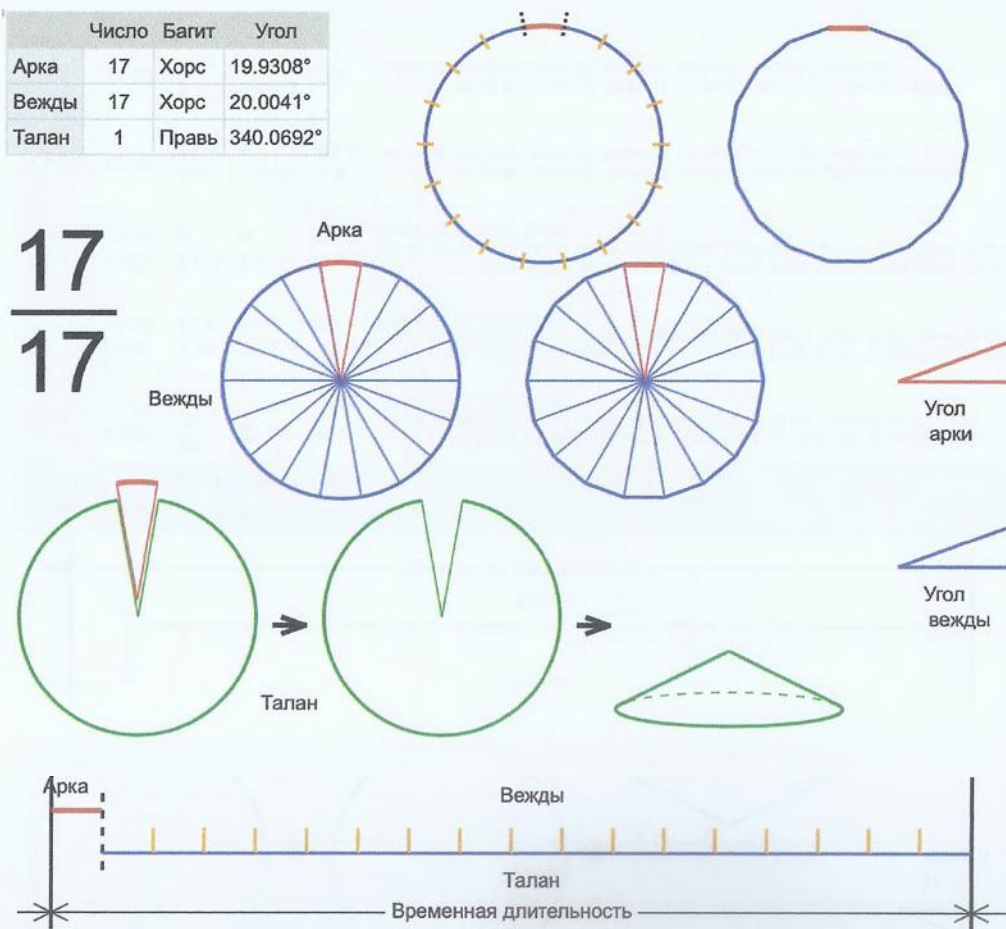

Число	Багит	Угол
Арка	17	Хорс	19.9308°
Вежды	17	Хорс	20.0041°
Талан	1	Правь	340.0692°

17
—
17

Врем. длит.	Серед. арки	Длительности			Вехи
		Арка	Вежда	Затяг.	
Лето	21/06 12:30	20 дн 5 ч	20 дн 7 ч	7 ч 16 м	01/07 15:09, 21/07 22:15, 11/08 05:21, 31/08 12:27, 20/09 19:33, 11/10 02:39, 31/10 09:45, 20/11 16:51, 10/12 23:57, 31/12 07:02, 20/01 14:08, 09/02 21:14, 02/03 04:20, 22/03 11:26, 11/04 18:32, 02/05 01:38, 22/05 08:44, 11/06 15:50
Месяц	21/07 12:30	1 дн 15 ч	1 дн 16 ч	35 м 53 с	22/07 08:25, 24/07 00:26, 25/07 16:26, 27/07 08:27, 29/07 00:27, 30/07 16:28, 01/08 08:28, 03/08 00:29, 04/08 16:29, 06/08 08:30, 08/08 00:30, 09/08 16:31, 11/08 08:31, 13/08 00:32, 14/08 16:32, 16/08 08:33, 18/08 00:33, 19/08 16:34
Шест дница	27/06 12:30	7 ч 58 м	8 ч	7 м 11 с	27/06 16:29, 28/06 00:29, 28/06 08:29, 28/06 16:29, 29/06 00:29, 29/06 08:29, 29/06 16:29, 30/06 00:29, 30/06 08:29, 30/06 16:30, 01/07 00:30, 01/07 08:30, 01/07 16:30, 02/07 00:30, 02/07 08:30, 02/07 16:30, 03/07 00:30, 03/07 08:30
Сутки	12:30	1 ч 19 м	1 ч 20 м	1 м 12 с	13:09:51, 14:29:52, 15:49:53, 17:09:54, 18:29:55, 19:49:56, 21:09:57, 22:29:58, 23:49:59, 01:10:00, 02:30:01, 03:50:02, 05:10:03, 06:30:04, 07:50:05, 09:10:06, 10:30:07, 11:50:08

	Число	Багит	Угол
Арка	17	Хорс	18.8235°
Вежды	18	Лада	18.9542°
Талан	1	Правь	341.1765°

17
—
18