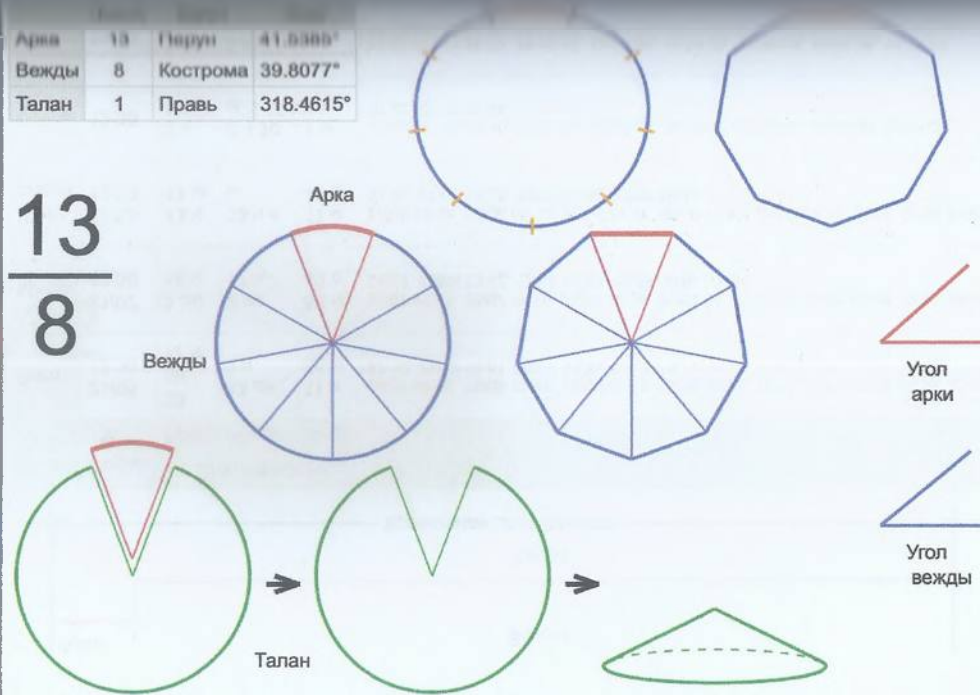

Врем. длит.	Серед. арки	Длительности			Вехи
		Арка	Вежда	Затяг.	
Лето	21/06 12:30	42 дн 3 ч	40 дн 9 ч	14 ч 32 м	12/07 14:13, 21/08 23:32, 01/10 08:51, 10/11 18:10, 21/12 03:30, 30/01 12:49, 11/03 22:08, 21/04 07:27, 31/05 16:46
Месяц	21/07 12:30	3 дн 11 ч	3 дн 7 ч	1 ч 11 м	23/07 06:02, 26/07 13:39, 29/07 21:16, 02/08 04:53, 05/08 12:30, 08/08 20:06, 12/08 03:43, 15/08 11:20, 18/08 18:57
Шест дница	27/06 12:30	16 ч 36 м	15 ч 55 м	14 м 20 с	27/06 20:48, 28/06 12:43, 29/06 04:39, 29/06 20:34, 30/06 12:30, 01/07 04:25, 01/07 20:20, 02/07 12:16, 03/07 04:11
Сутки	12:30	2 ч 46 м	2 ч 39 м	2 м 23 с	13:53:04, 16:32:18, 19:11:32, 21:50:46, 00:30:00, 03:09:13, 05:48:27, 08:27:41, 11:06:55
Час	13:30	6 м 55 с	6 м 38 с	6 с	13:33:27, 13:40:05, 13:46:43, 13:53:21, 14:00:00, 14:06:38, 14:13:16, 14:19:54, 14:26:32