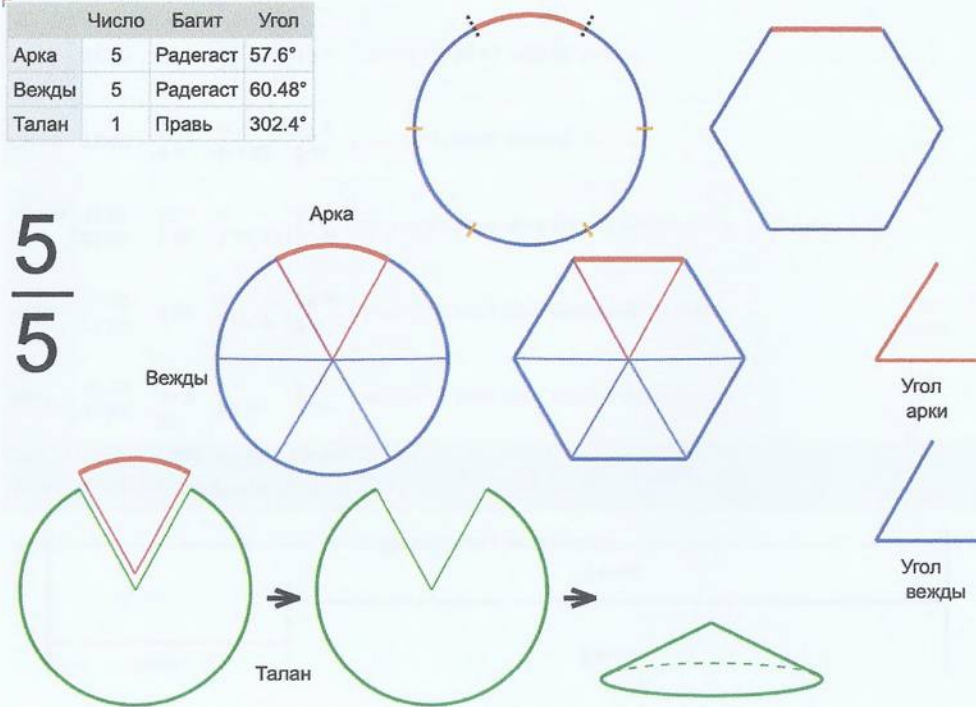

Число	Багит	Угол
Арка	5	Радегаст	57.6°
Вежды	5	Радегаст	60.48°
Талан	1	Правь	302.4°

5
—
5

Врем. длит.	Серед. арки	Длительности			Вехи
		Арка	Вежда	Затяг.	
Лето	21/06 12:30	58 дн 10 ч	61 дн 8 ч	21 ч 2 м	20/07 17:46, 20/09 02:28, 20/11 11:09, 20/01 19:50, 23/03 04:31, 23/05 13:13
Месяц	21/07 12:30	4 дн 19 ч	5 дн	1 ч 43 м	23/07 22:06, 28/07 23:03, 03/08 00:01, 08/08 00:58, 13/08 01:56, 18/08 02:54
Шест дница	27/06 12:30	23 ч 2 м	1 дн	20 м 44 с	28/06 00:01, 29/06 00:12, 30/06 00:24, 01/07 00:35, 02/07 00:47, 03/07 00:58
Сутки	12:30	3 ч 50 м	4 ч 1 м	3 м 27 с	14:25:12, 18:27:07, 22:29:02, 02:30:57, 06:32:52, 10:34:48

	Число	Багит	Угол
Арка	5	Радегаст	48°
Вежды	6	Славь	52°
Талан	1	Правь	312°

5
—
6