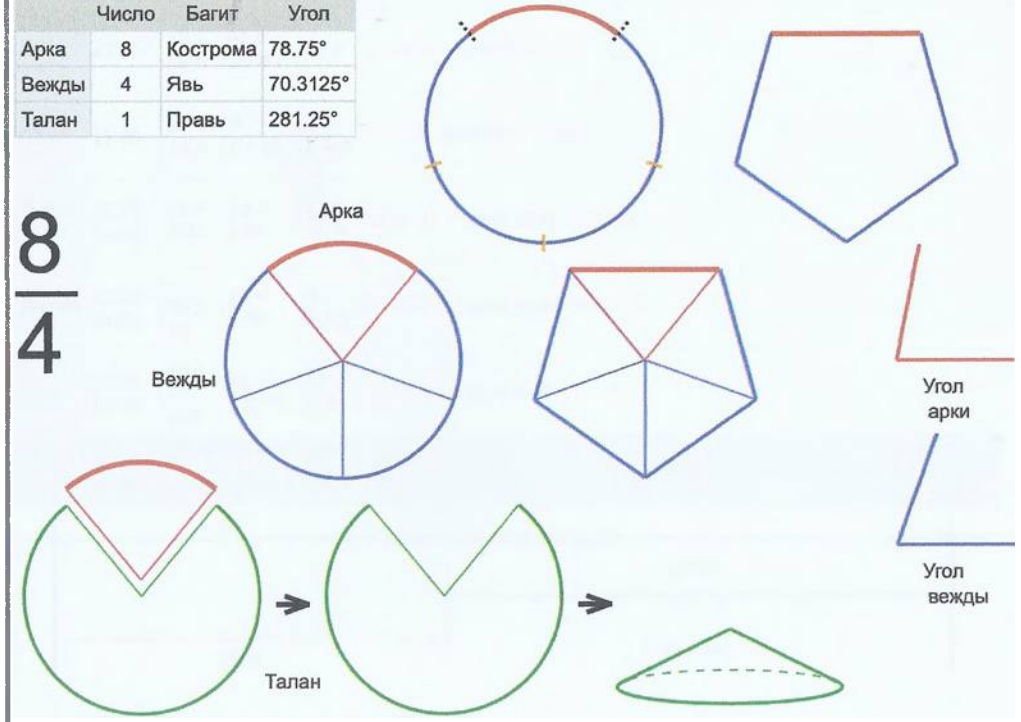

Врем. длит.	Серед. арки	Длительности			
		Арка	Вежда	Затяг.	
Лето	21/06 12:30	79 дн 21 ч	71 дн 8 ч 1 ч	1 дн 1 ч	31/07 11:16, 10/10 19:23, 21/12 03:30, 02/03 11:36, 12/05 19:43
Месяц	21/07 12:30	6 дн 13 ч	5 дн 20 ч	2 ч 6 м	24/07 19:15, 30/07 15:52, 05/08 12:30, 11/08 09:07, 17/08 05:45
Шест дница	27/06 12:30	1 дн 7 ч	1 дн 4 ч	25 м 19 с	28/06 04:15, 29/06 08:22, 30/06 12:30, 01/07 16:37, 02/07 20:45
Сутки	12:30	5 ч 15 м	4 ч 41 м	4 м 13 с	15:07:30, 19:48:45, 00:30:00, 05:11:15, 09:52:30