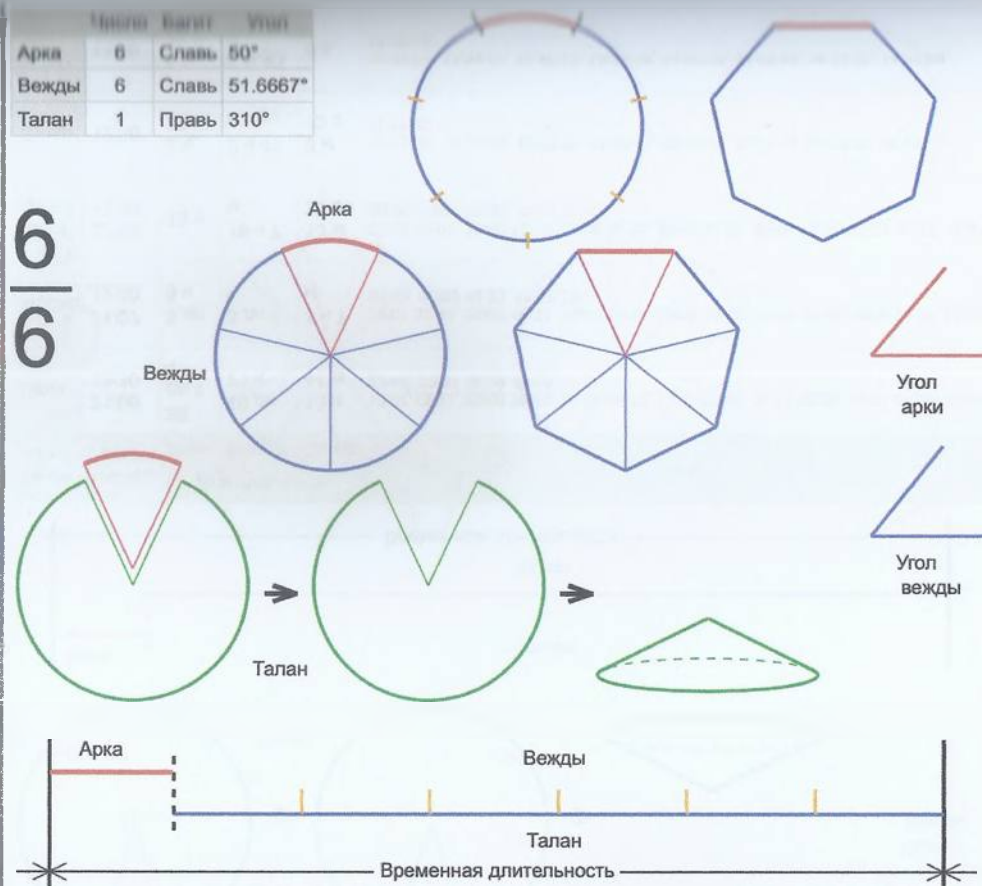

Врем. длит.	Серед. арки	Длительности			Вехи
		Арка	Вежда	Затяг.	
Лето	21/06 12:30	50 дн 17 ч	52 дн 10 ч	18 ч 15 м	16/07 21:15, 07/09 07:20, 29/10 17:25, 21/12 03:30, 11/02 13:35, 04/04 23:40, 27/05 09:45
Месяц	21/07 12:30	4 дн 4 ч	4 дн 7 ч	1 ч 30 м	23/07 14:30, 27/07 21:50, 01/08 05:10, 05/08 12:30, 09/08 19:50, 14/08 03:10, 18/08 10:30
Шест дница	27/06 12:30	20 ч	20 ч 40 м	18 м	27/06 22:30, 28/06 19:10, 29/06 15:50, 30/06 12:30, 01/07 09:10, 02/07 05:50, 03/07 02:30
Сутки	12:30	3 ч 20 м	3 ч 26 м	3 м	14:10:00, 17:36:40, 21:03:20, 00:30:00, 03:56:40, 07:23:20, 10:50:00
Час	13:30	8 м 20 с	8 м 37 с	8 с	13:34:10, 13:42:46, 13:51:23, 14:00:00, 14:08:36, 14:17:13, 14:25:50