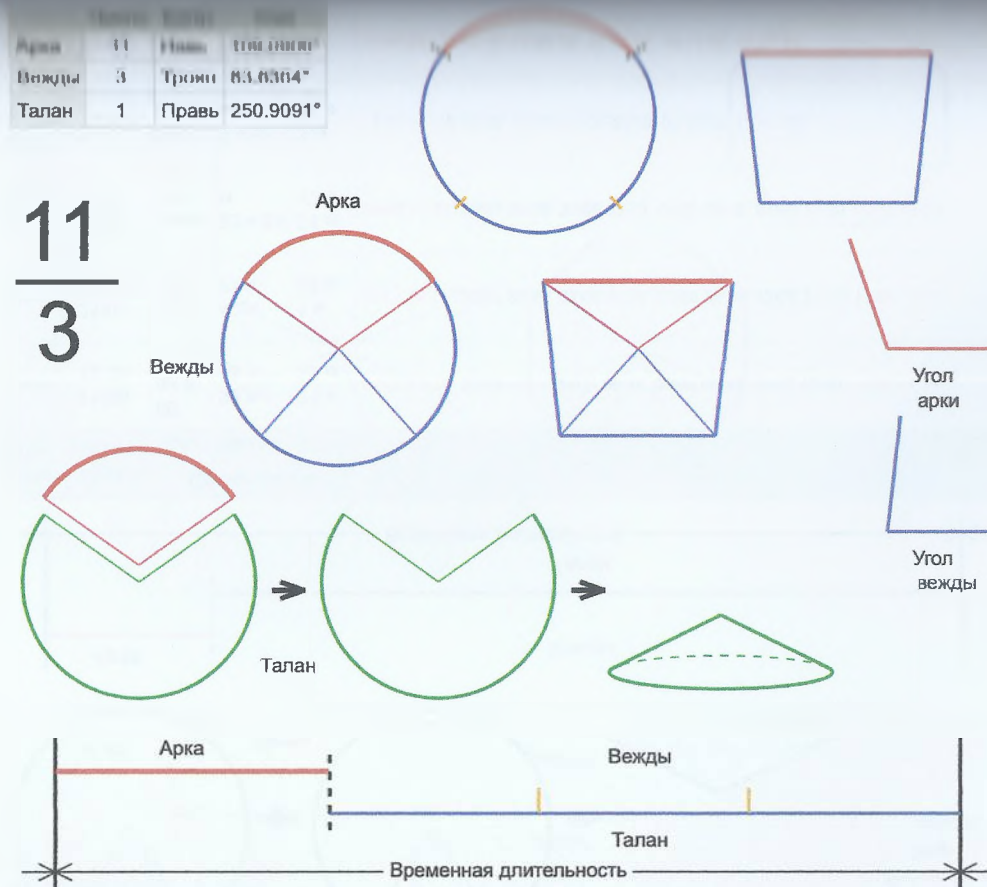

Угол	13:30	49 м	5 м	27 с	58 с
Мас.	13:30	54 м	5 м	27 с	58 с
Арка	11	Нова	110.6162°		
Вежды	3	Тройн	83.6364°		
Талан	1	Правь	250.9091°		

11
3

Врем. длит.	Серед. арки	Длительности			Вехи
		Арка	Вежда	Затяг.	
Лето	21/06 12:30	110 дн 16 ч	84 дн 20 ч	1 дн 6 ч	15/08 20:40, 08/11 17:13, 01/02 13:46, 27/04 10:19
Месяц	21/07 12:30	9 дн 2 ч	6 дн 23 ч	2 ч 30 м	26/07 01:35, 02/08 00:51, 09/08 00:08, 15/08 23:24
Шест дница	27/06 12:30	1 дн 19 ч	1 дн 9 ч	30 м 7 с	28/06 10:19, 29/06 19:46, 01/07 05:13, 02/07 14:40
Сутки	12:30	7 ч 16 м	5 ч 34 м	5 м 1 с	16:08:10, 21:42:43, 03:17:16, 08:51:49
Час	13:30	18 м 11 с	13 м 56 с	13 с	13:39:05, 13:53:01, 14:06:58, 14:20:54

Угол	13:30	54 м	16 м	53 с	53 с
Мас.	13:30	27 м	16 м	53 с	53 с
Арка	11	Нова	81.6162°		
Вежды	4	Угол	89.5456°		
Талан	1	Правь	278.1818°		

11
4