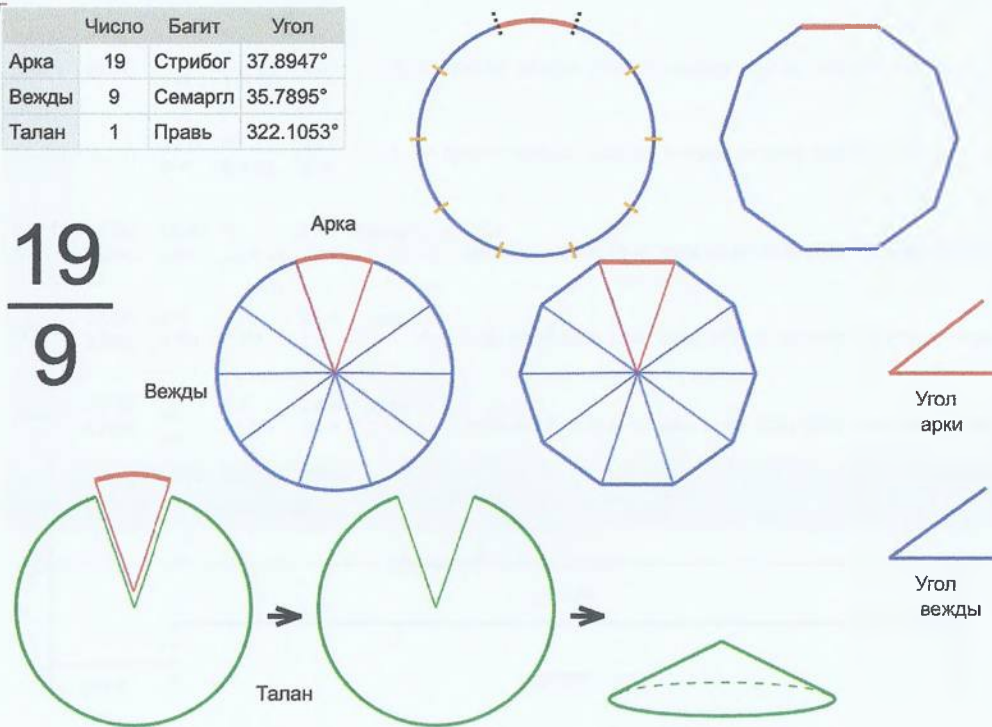

Число	Багит	Угол
Арка	19	Стрибог	37.8947°
Вежды	9	Семаргл	35.7895°
Талан	1	Правь	322.1053°

$\frac{19}{9}$

Врем. длит.	Серед. арки	Длительности			Вехи
		Арка	Вежда	Затыг.	
Лето	21/06 12:30	38 дн 10 ч	36 дн 7 ч	13 ч 4 м	10/07 17:52, 16/08 01:20, 21/09 08:48, 27/10 16:17, 02/12 23:45, 08/01 07:14, 13/02 14:42, 21/03 22:11, 27/04 05:39, 02/06 13:07
Месяц	21/07 12:30	3 дн 3 ч	2 дн 23 ч	1 ч 4 м	23/07 02:23, 26/07 01:58, 29/07 01:33, 01/08 01:07, 04/08 00:42, 07/08 00:17, 09/08 23:52, 12/08 23:26, 15/08 23:01, 18/08 22:36
Шест дница	27/06 12:30	15 ч 9 м	14 ч 18 м	12 м 53 с	27/06 20:04, 28/06 10:23, 29/06 00:42, 29/06 15:01, 30/06 05:20, 30/06 19:39, 01/07 09:58, 02/07 00:17, 02/07 14:36, 03/07 04:55
Сутки	12:30	2 ч 31 м	2 ч 23 м	2 м 9 с	13:45:47, 16:08:56, 18:32:06, 20:55:15, 23:18:25, 01:41:34, 04:04:44, 06:27:53, 08:51:03, 11:14:12

	Число	Багит	Угол
Арка	19	Стрибог	34.1053°
Вежды	10	Берегиня	32.5895°
Талан	1	Правь	325.8947°

$\frac{19}{10}$