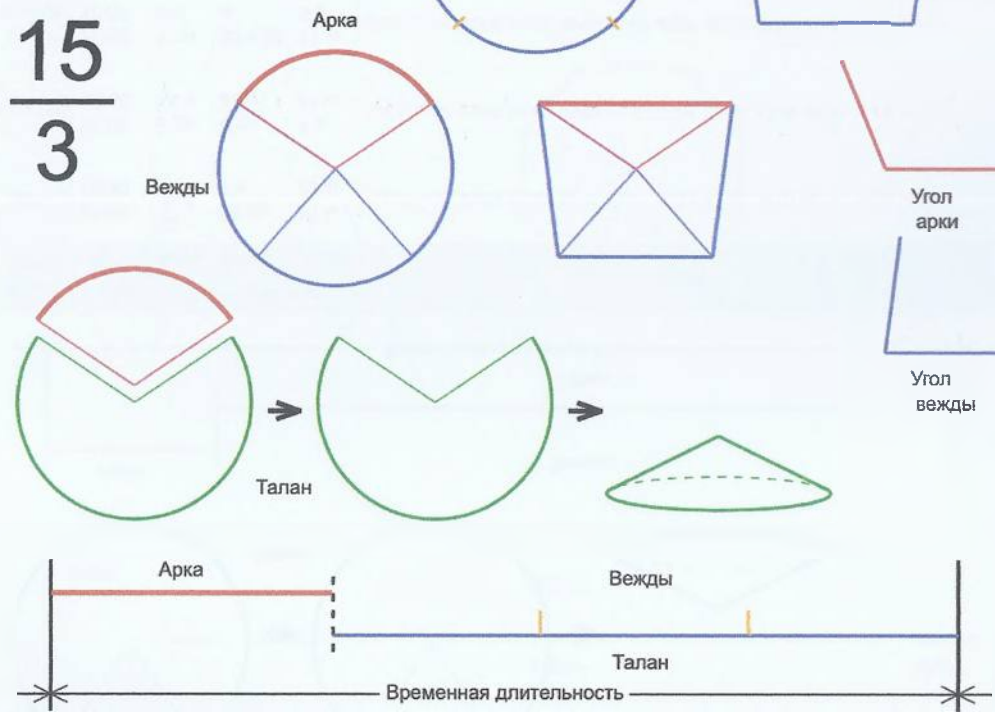

Сутки 12:30 22 ч 24 м 1 ч 36 м 1 м 26 с 23:42:00, 01:18:00

Арка 18 Сводчатость 112°
 Вежды 3 Троян 82.6667°
 Талан 1 Правь 248°

15
—
3

Врем. длит.	Серед. арки	Длительности			Вехи
		Арка	Вежда	Затяг.	
Лето	21/06 12:30	113 дн 15 ч	83 дн 20 ч	1 дн 6 ч	17/08 08:06, 09/11 05:02, 01/02 01:58, 25/04 22:54
Месяц	21/07 12:30	9 дн 8 ч	6 дн 21 ч	2 ч 28 м	26/07 04:30, 02/08 01:50, 08/08 23:10, 15/08 20:30
Шест дница	27/06 12:30	1 дн 20 ч	1 дн 9 ч	29 м 46 с	28/06 10:54, 29/06 19:58, 01/07 05:02, 02/07 14:06
Сутки	12:30	7 ч 28 м	5 ч 30 м	4 м 58 с	16:14:00, 21:44:40, 03:15:20, 08:46:00
Час	13:30	18 м 40 с	13 м 47 с	12 с	13:39:20, 13:53:06, 14:06:53, 14:20:40