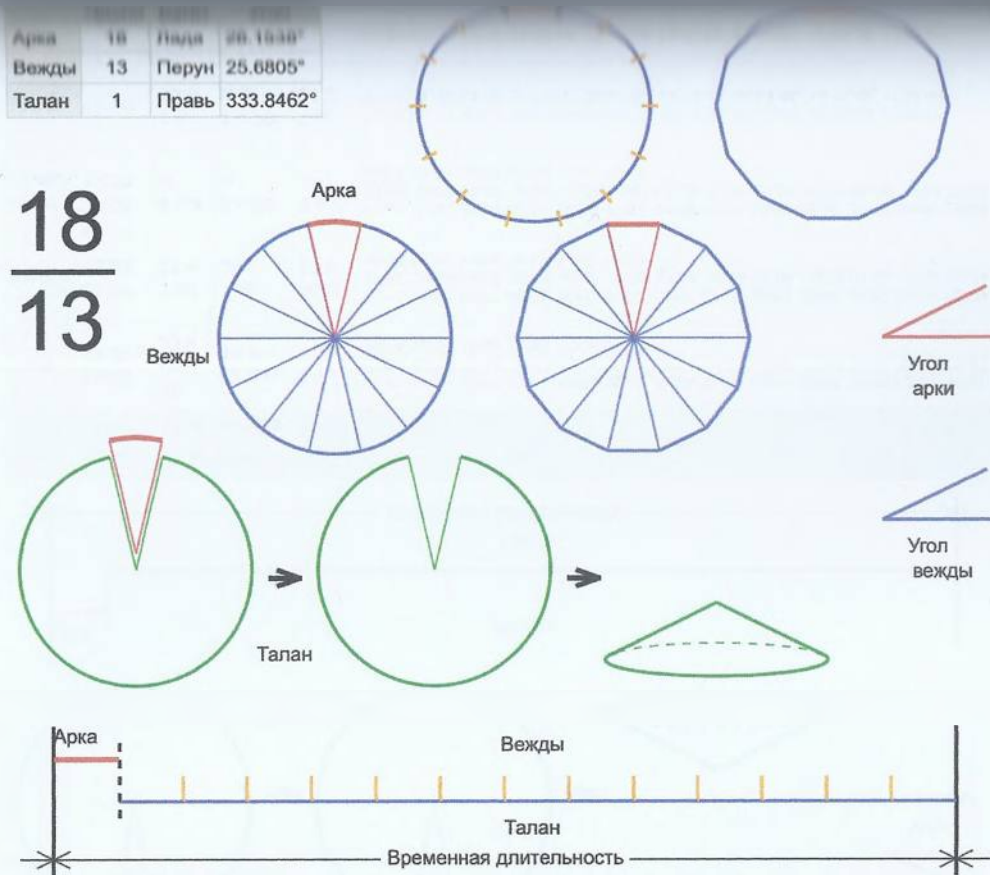

Арка	18	Падя	26.1638°
Вежды	13	Перун	25.6805°
Талан	1	Правь	333.8462°

18
—
13

Врем. длит.	Серед. арки	Длительности			Вехи
		Арка	Вежда	Затяг.	
Лето	21/06 12:30	26 дн 12 ч	26 дн 1 ч	9 ч 22 м	04/07 18:55, 30/07 20:14, 25/08 21:33, 20/09 22:52, 17/10 00:12, 12/11 01:31, 08/12 02:50, 03/01 04:09, 29/01 05:28, 24/02 06:47, 22/03 08:07, 17/04 09:26, 13/05 10:45, 08/06 12:04
Месяц	21/07 12:30	2 дн 4 ч	2 дн 3 ч	46 м 13 с	22/07 14:39, 24/07 18:00, 26/07 21:22, 29/07 00:44, 31/07 04:05, 02/08 07:27, 04/08 10:49, 06/08 14:10, 08/08 17:32, 10/08 20:54, 13/08 00:15, 15/08 03:37, 17/08 06:59, 19/08 10:20
Шест дница	27/06 12:30	10 ч 27 м	10 ч 16 м	9 м 15 с	27/06 17:43, 28/06 04:00, 28/06 14:16, 29/06 00:32, 29/06 10:49, 29/06 21:05, 30/06 07:21, 30/06 17:38, 01/07 03:54, 01/07 14:10, 02/07 00:27, 02/07 10:43, 02/07 20:59, 03/07 07:16
Сутки	12:30	1 ч 44 м	1 ч 42 м	1 м 32 с	13:22:18, 15:05:01, 16:47:45, 18:30:28, 20:13:11, 21:55:55, 23:38:38, 01:21:21, 03:04:04, 04:46:48, 06:29:31, 08:12:14, 09:54:58, 11:37:41
Час	13:30	4 м 22 с	4 м 17 с	4 с	13:32:10, 13:36:27, 13:40:44, 13:45:01, 13:49:17, 13:53:34, 13:57:51, 14:02:08, 14:06:25, 14:10:42, 14:14:58, 14:19:15, 14:23:32, 14:27:49

Арка	18	Падя	24.2807°
Вежды	14	Магоць	23.9796°
Талан	1	Правь	335.7143°

18
—
14