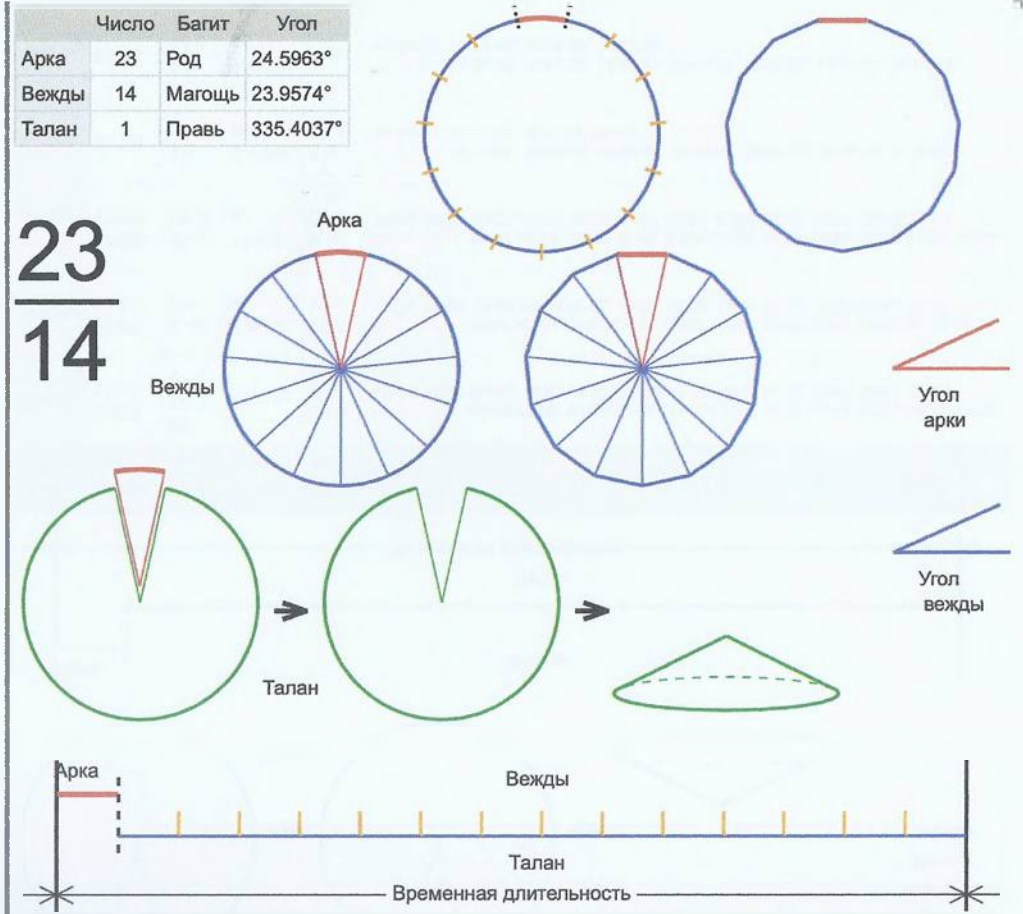

Врем. длит.	Серед. арки	Длительности			Вехи
		Арка	Вежда	Затяг.	
Лето	21/06 12:30	24 дн 22 ч	24 дн 7 ч	8 ч 45 м	03/07 23:57, 28/07 07:19, 21/08 14:41, 14/09 22:02, 09/10 05:24, 02/11 12:46, 26/11 20:08, 21/12 03:30, 14/01 10:51, 07/02 18:13, 04/03 01:35, 28/03 08:57, 21/04 16:18, 15/05 23:40, 09/06 07:02
Месяц	21/07 12:30	2 дн 1 ч	1 дн 23 ч	43 м 7 с	22/07 13:05, 24/07 13:00, 26/07 12:55, 28/07 12:50, 30/07 12:45, 01/08 12:40, 03/08 12:35, 05/08 12:30, 07/08 12:24, 09/08 12:19, 11/08 12:14, 13/08 12:09, 15/08 12:04, 17/08 11:59, 19/08 11:54
Шест дница	27/06 12:30	9 ч 50 м	9 ч 34 м	8 м 37 с	27/06 17:25, 28/06 03:00, 28/06 12:35, 28/06 22:10, 29/06 07:45, 29/06 17:20, 30/06 02:55, 30/06 12:30, 30/06 22:04, 01/07 07:39, 01/07 17:14, 02/07 02:49, 02/07 12:24, 02/07 21:59, 03/07 07:34
Сутки	12:30	1 ч 38 м	1 ч 35 м	1 м 28 с	13:19:11, 14:55:01, 16:30:51, 18:06:40, 19:42:30, 21:18:20, 22:54:10, 00:30:00, 02:05:49, 03:41:39, 05:17:29, 06:53:19, 08:29:08, 10:04:58, 11:40:48