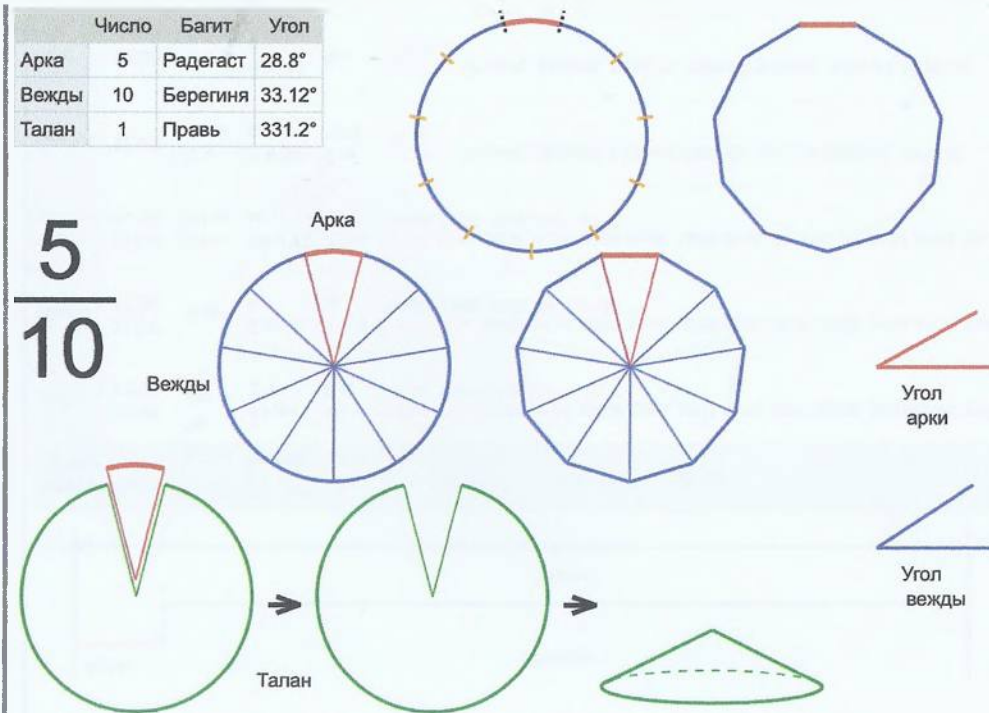

Врем. длит.	Серед. арки	Длительности			Вехи
		Арка	Вежда	Затяг.	
Лето	21/06 12:30	29 дн 5 ч	33 дн 14 ч	10 ч 31 м	06/07 03:08, 08/08 17:36, 11/09 08:05, 14/10 22:33, 17/11 13:01, 21/12 03:30, 23/01 17:58, 26/02 08:26, 31/03 22:54, 04/05 13:23, 07/06 03:51
Месяц	21/07 12:30	2 дн 9 ч	2 дн 18 ч	51 м 50 с	22/07 17:18, 25/07 11:32, 28/07 05:46, 31/07 00:01, 02/08 18:15, 05/08 12:30, 08/08 06:44, 11/08 00:58, 13/08 19:13, 16/08 13:27, 19/08 07:42
Шест дница	27/06 12:30	11 ч 31 м	13 ч 14 м	10 м 22 с	27/06 18:15, 28/06 07:30, 28/06 20:45, 29/06 10:00, 29/06 23:15, 30/06 12:30, 01/07 01:44, 01/07 14:59, 02/07 04:14, 02/07 17:29, 03/07 06:44
Сутки	12:30	1 ч 55 м	2 ч 12 м	1 м 44 с	13:27:38, 15:40:04, 17:52:33, 20:05:02, 22:17:31, 00:30:00, 02:42:28, 04:54:57, 07:07:26, 09:19:55, 11:32:24