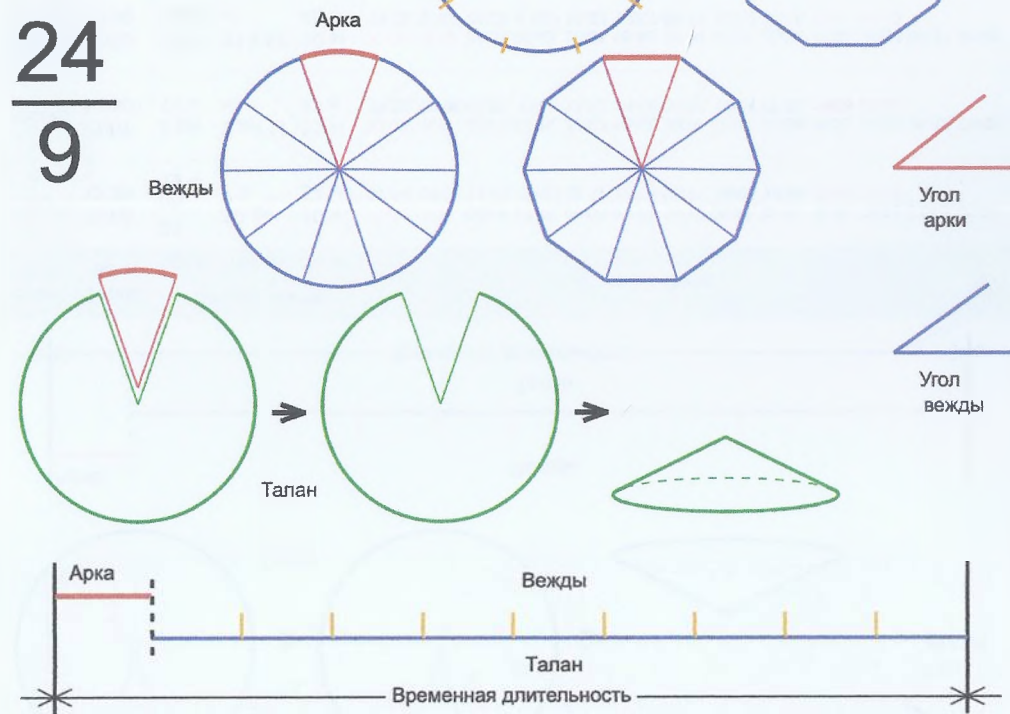

Число	Багит	Угол
Арка	24	Купала 38.3333°
Вежды	9	Семаргл 35.7407°
Талан	1	Правь 321.6667°

24
9

Врем. длит.	Серед. арки	Длительности			Вехи
		Арка	Вежда	Затяг.	
Лето	21/06 12:30	38 дн 21 ч	36 дн 6 ч	13 ч 3 м	10/07 23:12, 16/08 05:29, 21/09 11:46, 27/10 18:04, 03/12 00:21, 08/01 06:38, 13/02 12:55, 21/03 19:13, 27/04 01:30, 02/06 07:47
Месяц	21/07 12:30	3 дн 4 ч	2 дн 23 ч	1 ч 4 м	23/07 02:50, 26/07 02:18, 29/07 01:47, 01/08 01:16, 04/08 00:45, 07/08 00:14, 09/08 23:43, 12/08 23:12, 15/08 22:41, 18/08 22:10
Шест дница	27/06 12:30	15 ч 20 м	14 ч 17 м	12 м 52 с	27/06 20:10, 28/06 10:27, 29/06 00:45, 29/06 15:03, 30/06 05:21, 30/06 19:38, 01/07 09:56, 02/07 00:14, 02/07 14:32, 03/07 04:50
Сутки	12:30	2 ч 33 м	2 ч 22 м	2 м 9 с	13:48:40, 16:09:37, 18:32:35, 20:55:33, 23:18:31, 01:41:28, 04:04:26, 06:27:24, 08:50:22, 11:13:20
Час	13:30	6 м 23 с	5 м 57 с	5 с	13:33:11, 13:39:09, 13:45:06, 13:51:03, 13:57:01, 14:02:58, 14:08:56, 14:14:53, 14:20:50, 14:26:48

Число	Багит	Угол
Арка	24	Купала 34.5°
Вежды	10	Берегиня 32.55°
Талан	1	Правь 325.5°

24
10