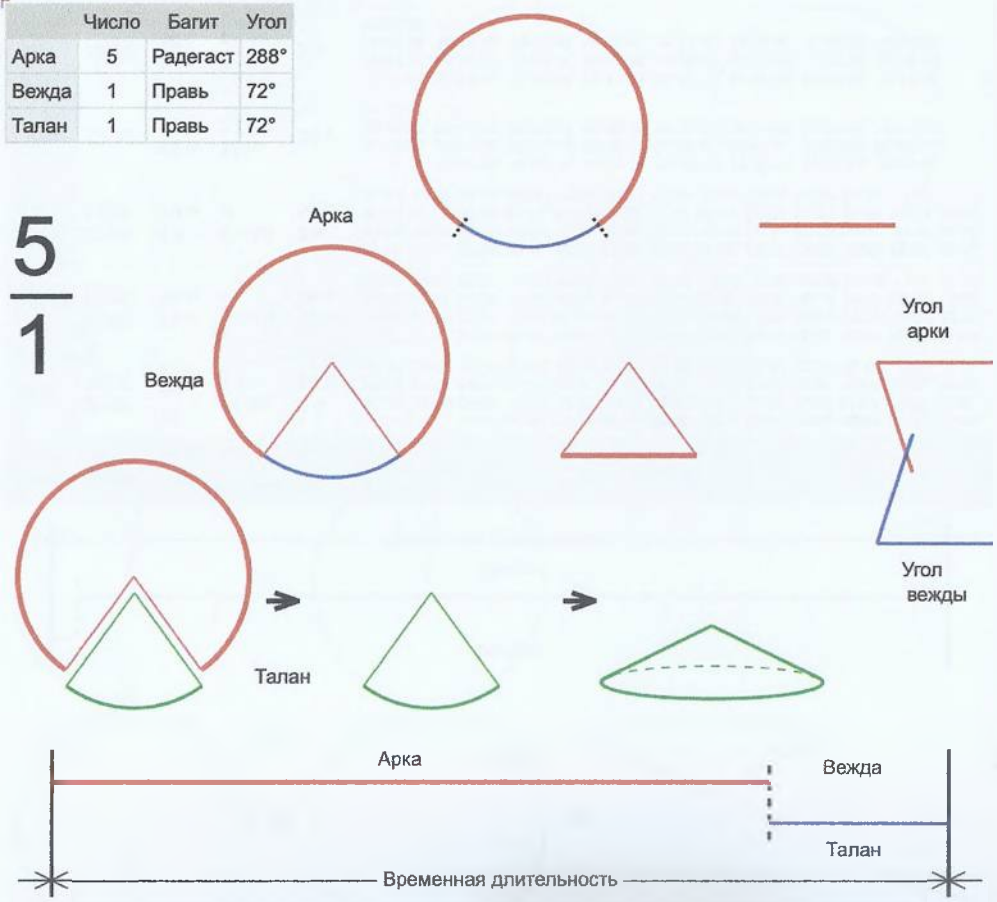

	Число	Багит	Угол
Арка	5	Радегаст	288°
Вежда	1	Правь	72°
Талан	1	Правь	72°

5
—
1

Врем. длит.	Серед. арки	Длительности			Вехи
		Арка	Вежда	Затыг.	
Лето	21/06 12:30	292 дн 4 ч	73 дн 1 ч	1 дн 2 ч	14/11 14:54, 26/01 16:06
Месяц	21/07 12:30	24 дн	6 дн	2 ч 9 м	02/08 12:30, 08/08 12:30
Шест дница	27/06 12:30	4 дн 19 ч	1 дн 4 ч	25 м 55 с	29/06 22:06, 01/07 02:54
Сутки	12:30	19 ч 12 м	4 ч 48 м	4 м 19 с	22:06:00, 02:54:00