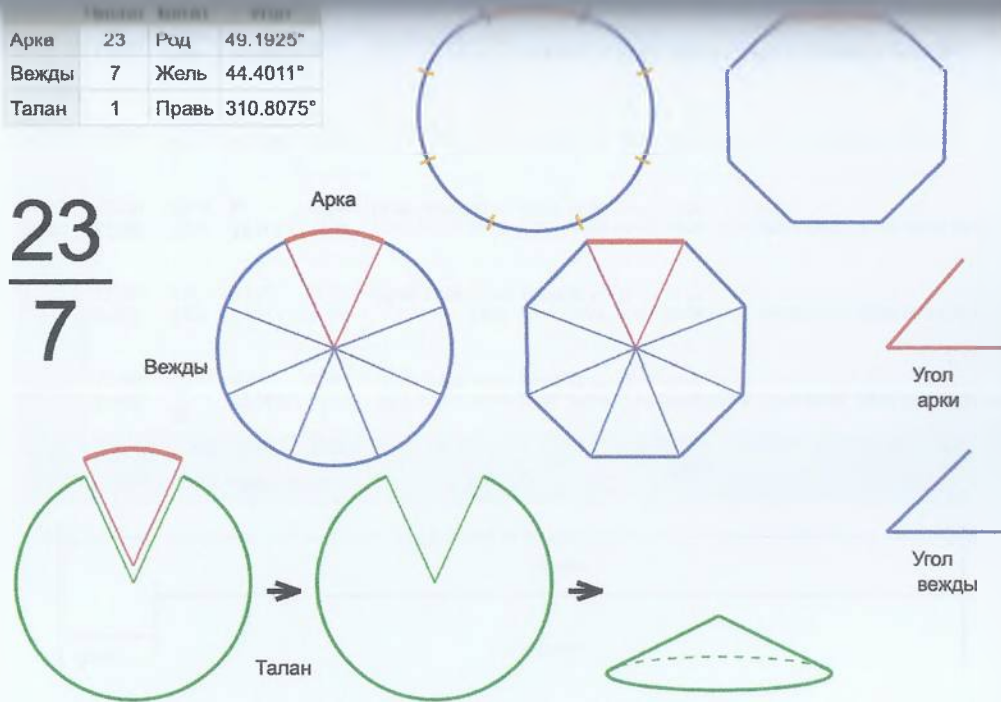

Арка	23	Род	49.1925°
Вежды	7	Жель	44.4011°
Талан	1	Правь	310.8075°

23
7

Врем. длит.	Серед. арки	Длительности			Вехи
		Арка	Вежда	Затыг.	
Лето	21/06 12:30	49 дн 21 ч	45 дн 1 ч	16 ч 13 м	16/07 11:25, 30/08 12:35, 14/10 13:45, 28/11 14:55, 12/01 16:04, 26/02 17:14, 12/04 18:24, 27/05 19:34
Месяц	21/07 12:30	4 дн 2 ч	3 дн 16 ч	1 ч 19 м	23/07 13:41, 27/07 06:29, 30/07 23:17, 03/08 16:05, 07/08 08:54, 11/08 01:42, 14/08 18:30, 18/08 11:18
Шест дница	27/06 12:30	19 ч 40 м	17 ч 45 м	15 м 59 с	27/06 22:20, 28/06 16:05, 29/06 09:51, 30/06 03:37, 30/06 21:22, 01/07 15:08, 02/07 08:54, 03/07 02:39
Сутки	12:30	3 ч 16 м	2 ч 57 м	2 м 40 с	14:08:23, 17:05:59, 20:03:35, 23:01:11, 01:58:48, 04:56:24, 07:54:00, 10:51:36
Час	13:30	8 м 12 с	7 м 24 с	7 с	13:34:05, 13:41:29, 13:48:53, 13:56:17, 14:03:42, 14:11:06, 14:18:30, 14:25:54

Арка	23	Род	43.0435°
Вежды	8	Кострома	39.6196°
Талан	1	Правь	316.9565°

23
8