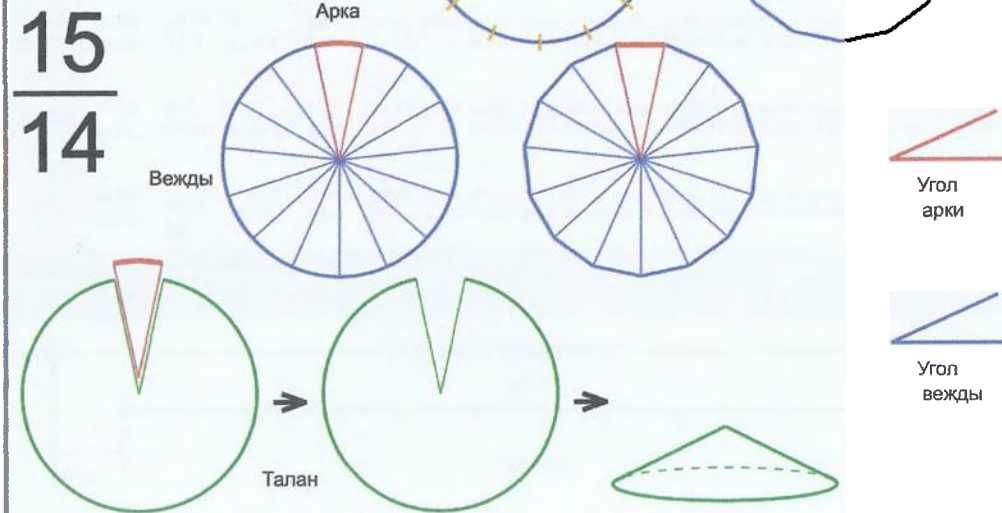

Врем. длит.	Серед. арки	Длительности			Вежи
		Арка	Вежда	Затяг.	
Лето	21/06 12:30	24 дн 8 ч	24 дн 8 ч	8 ч 45 м	03/07 16:42, 28/07 01:06, 21/08 09:30, 14/09 17:54, 09/10 02:18, 02/11 10:42, 26/11 19:06, 21/12 03:30, 14/01 11:54, 07/02 20:18, 04/03 04:42, 28/03 13:06, 21/04 21:30, 16/05 05:54, 09/06 14:18
Месяц	21/07 12:30	2 дн	2 дн	43 м 12 с	22/07 12:30, 24/07 12:30, 26/07 12:30, 28/07 12:30, 30/07 12:30, 01/08 12:30, 03/08 12:30, 05/08 12:30, 07/08 12:30, 09/08 12:30, 11/08 12:30, 13/08 12:30, 15/08 12:30, 17/08 12:30, 19/08 12:30
Шест дница	27/06 12:30	9 ч 36 м	9 ч 36 м	8 м 38 с	27/06 17:18, 28/06 02:54, 28/06 12:30, 28/06 22:06, 29/06 07:42, 29/06 17:18, 30/06 02:54, 30/06 12:30, 30/06 22:06, 01/07 07:42, 01/07 17:18, 02/07 02:54, 02/07 12:30, 02/07 22:06, 03/07 07:42
Сутки	12:30	1 ч 36 м	1 ч 36 м	1 м 26 с	13:18:00, 14:54:00, 16:30:00, 18:06:00, 19:42:00, 21:18:00, 22:54:00, 00:30:00, 02:06:00, 03:42:00, 05:18:00, 06:54:00, 08:30:00, 10:06:00, 11:42:00