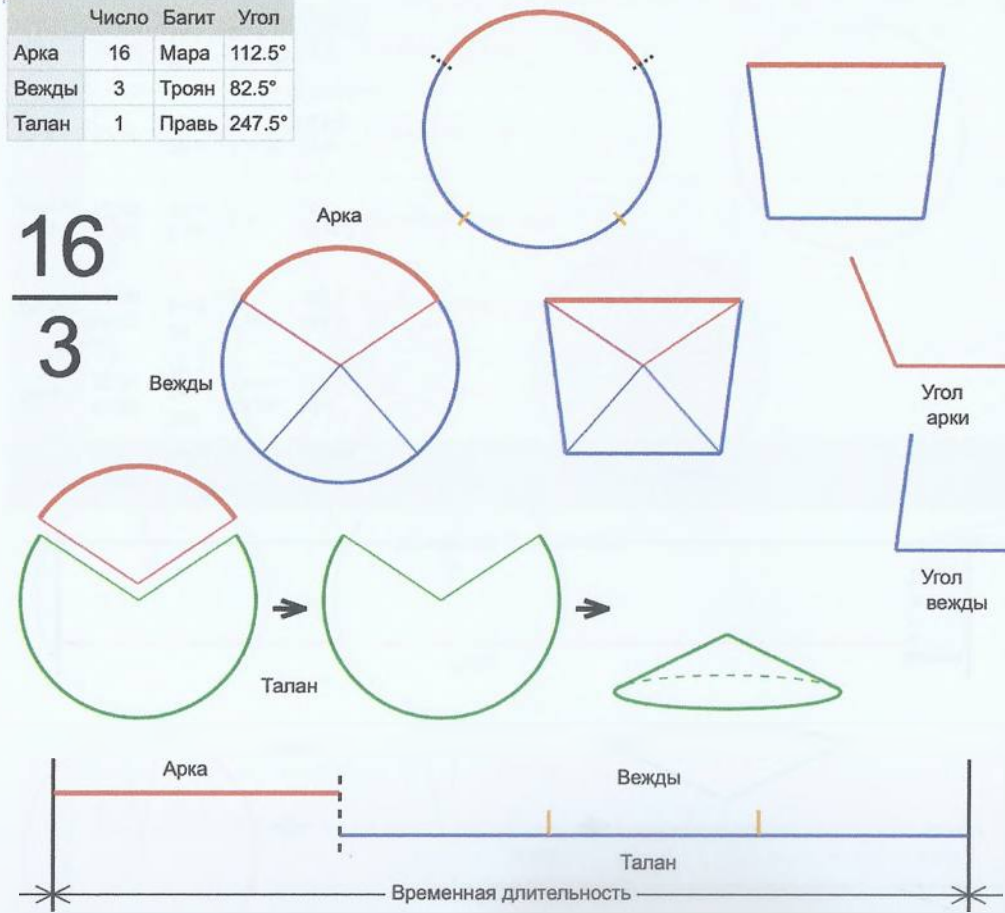

Число	Багит	Угол
Арка	16	Мара	112.5°
Вежды	3	Троян	82.5°
Талан	1	Правь	247.5°

16
3

Врем. длит.	Серед. арки	Длительности			Вехи
		Арка	Вежда	Затяг.	
Лето	21/06 12:30	114 дн 3 ч	83 дн 16 ч	1 дн 6 ч	17/08 14:11, 09/11 07:03, 31/01 23:56, 25/04 16:48
Месяц	21/07 12:30	9 дн 9 ч	6 дн 21 ч	2 ч 28 м	26/07 05:00, 02/08 02:00, 08/08 23:00, 15/08 20:00
Шест дница	27/06 12:30	1 дн 21 ч	1 дн 9 ч	29 м 42 с	28/06 11:00, 29/06 20:00, 01/07 05:00, 02/07 14:00
Сутки	12:30	7 ч 30 м	5 ч 30 м	4 м 57 с	16:15:00, 21:45:00, 03:15:00, 08:45:00

	Число	Багит	Угол
Арка	16	Мара	84.375°
Вежды	4	Явь	68.9063°
Талан	1	Правь	275.625°

16
4