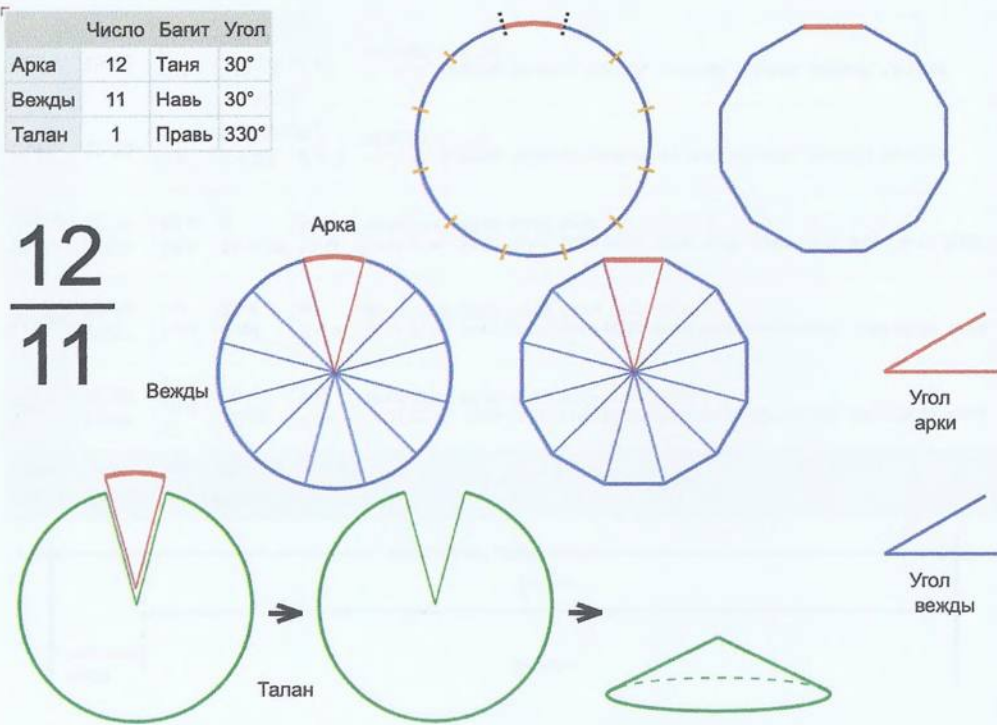

	Число	Багит	Угол
Арка	12	Таня	30°
Вежды	11	Навь	30°
Талан	1	Правь	330°

12
11

Врем. длит.	Серед. арки	Длительности			Вехи
		Арка	Вежда	Затяг.	
Лето	21/06 12:30	30 дн 10 ч	30 дн 10 ч	10 ч 57 м	06/07 17:45, 06/08 04:15, 05/09 14:45, 06/10 01:15, 05/11 11:45, 05/12 22:15, 05/01 08:45, 04/02 19:15, 07/03 05:45, 06/04 16:15, 07/05 02:45, 06/06 13:15
Месяц	21/07 12:30	2 дн 12 ч	2 дн 12 ч	54 м	22/07 18:30, 25/07 06:30, 27/07 18:30, 30/07 06:30, 01/08 18:30, 04/08 06:30, 06/08 18:30, 09/08 06:30, 11/08 18:30, 14/08 06:30, 16/08 18:30, 19/08 06:30
Шест дница	27/06 12:30	12 ч	12 ч	10 м 48 с	27/06 18:30, 28/06 06:30, 28/06 18:30, 29/06 06:30, 29/06 18:30, 30/06 06:30, 30/06 18:30, 01/07 06:30, 01/07 18:30, 02/07 06:30, 02/07 18:30, 03/07 06:30
Сутки	12:30	2 ч	2 ч	1 м 48 с	11:30:00, 15:30:00, 17:30:00, 19:30:00, 21:30:00, 23:30:00, 01:30:00, 03:30:00, 05:30:00, 07:30:00, 09:30:00, 11:30:00