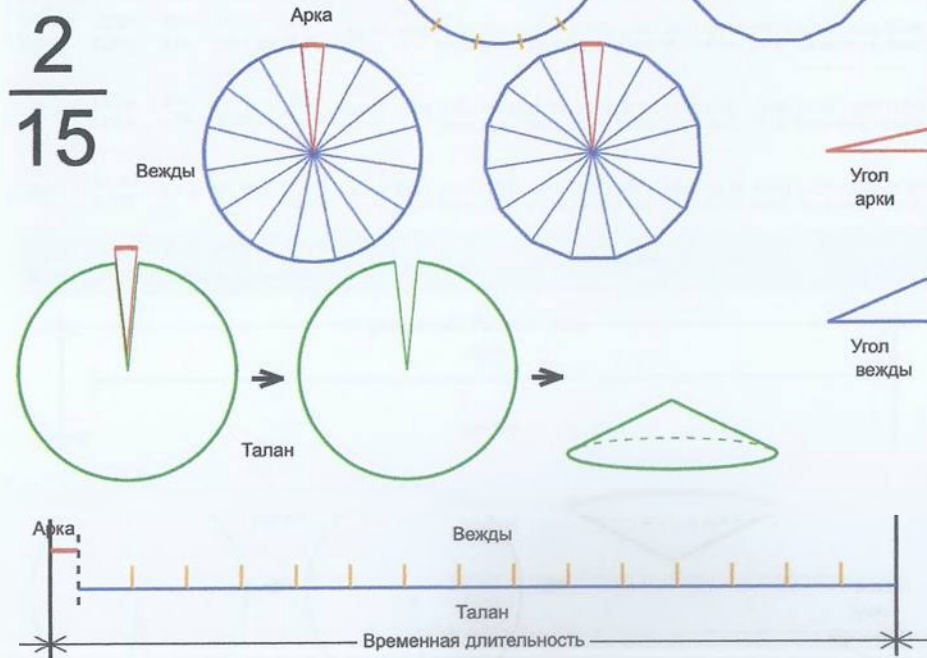

Число	Багит	Угол
Арка	2	Леля	12°
Вежды	15	Свентовит	23.2°
Талан	1	Правь	348°

$\frac{2}{15}$

Врем. длит.	Серед. арки	Длительности			Вехи
		Арка	Вежда	Затяг.	
Лето	21/06 12:30	12 дн 4 ч	23 дн 12 ч	4 ч 22 м	27/06 14:36, 21/07 03:31, 13/08 16:26, 06/09 05:21, 29/09 18:16, 23/10 07:12, 15/11 20:07, 09/12 09:02, 01/01 21:57, 25/01 10:52, 17/02 23:48, 13/03 12:43, 06/04 01:38, 29/04 14:33, 23/05 03:28, 15/06 16:24
Месяц	21/07 12:30	1 дн	1 дн 22 ч	21 м 36 с	22/07 00:30, 23/07 22:54, 25/07 21:18, 27/07 19:42, 29/07 18:06, 31/07 16:30, 02/08 14:54, 04/08 13:18, 06/08 11:42, 08/08 10:06, 10/08 08:30, 12/08 06:54, 14/08 05:18, 16/08 03:42, 18/08 02:06, 20/08 00:30
Шест дница	27/06 12:30	4 ч 48 м	9 ч 16 м	4 м 19 с	27/06 14:54, 28/06 00:10, 28/06 09:27, 28/06 18:44, 29/06 04:01, 29/06 13:18, 29/06 22:34, 30/06 07:51, 30/06 17:08, 01/07 02:25, 01/07 11:42, 01/07 20:58, 02/07 06:15, 02/07 15:32, 03/07 00:49, 03/07 10:06
Сутки	12:30	48 м	1 ч 32 м	43 с	12:54:00, 14:28:48, 15:59:36, 17:32:24, 19:05:12, 20:38:00, 22:10:48, 23:43:36, 01:16:24, 02:49:12, 04:22:00, 05:54:48, 07:27:36, 09:00:24, 10:33:12, 12:06:00
Час	13:30	2 м	3 м 52 с	2 с	13:31:00, 13:34:52, 13:38:44, 13:42:36, 13:46:28, 13:50:20, 13:54:12, 13:58:04, 14:01:56, 14:05:48, 14:09:40, 14:13:32, 14:17:24, 14:21:16, 14:25:08, 14:29:00

	Число	Багит	Угол
Арка	2	Леля	11.25°
Вежды	16	Мара	21.7969°
Талан	1	Правь	348.75°

$\frac{2}{16}$