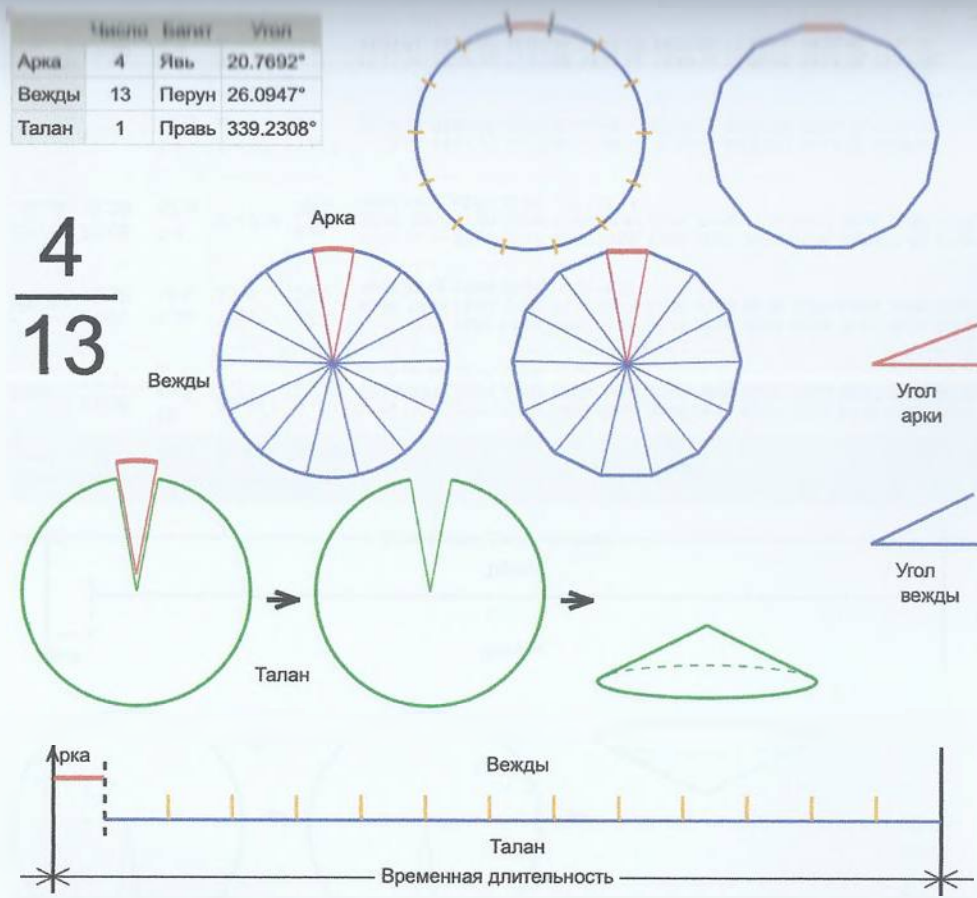

Час 13:30 4 м 5 с 5 м 5 с 4 с

13:32:02, 13:37:07, 13:42:12, 13:47:17, 13:52:22, 13:57:27, 14:02:32, 14:07:37, 14:12:42, 14:17:47, 14:22:52, 14:27:57

	Число	Баит	Угол
Арка	4	Явь	20.7692°
Вежды	13	Перун	26.0947°
Талан	1	Правь	339.2308°

4
13

Врем. длит.	Серед. арки	Длительности			Вехи
		Арка	Вежда	Затяг.	
Лето	21/06 12:30	21 дн 1 ч	26 дн 11 ч	7 ч 35 м	02/07 01:21, 28/07 12:46, 24/08 00:10, 19/09 11:34, 15/10 22:59, 11/11 10:23, 07/12 21:47, 03/01 09:12, 29/01 20:36, 25/02 08:00, 23/03 19:25, 19/04 06:49, 15/05 18:13, 11/06 05:38
Месяц	21/07 12:30	1 дн 17 ч	2 дн 4 ч	37 м 23 с	22/07 09:16, 24/07 13:27, 26/07 17:38, 28/07 21:50, 31/07 02:01, 02/08 06:12, 04/08 10:24, 06/08 14:35, 08/08 18:47, 10/08 22:58, 13/08 03:09, 15/08 07:21, 17/08 11:32, 19/08 15:43
Шест дница	27/06 12:30	8 ч 18 м	10 ч 26 м	7 м 29 с	27/06 16:39, 28/06 03:05, 28/06 13:31, 28/06 23:58, 29/06 10:24, 29/06 20:50, 30/06 07:16, 30/06 17:43, 01/07 04:09, 01/07 14:35, 02/07 01:01, 02/07 11:28, 02/07 21:54, 03/07 08:20
Сутки	12:30	1 ч 23 м	1 ч 44 м	1 м 15 с	13:11:32, 14:55:55, 16:40:17, 18:24:40, 20:09:03, 21:53:25, 23:37:48, 01:22:11, 03:06:34, 04:50:56, 06:35:19, 08:19:42, 10:04:04, 11:48:27
Час	13:30	3 м 28 с	4 м 21 с	3 с	13:31:43, 13:36:04, 13:40:25, 13:44:46, 13:49:07, 13:53:28, 13:57:49, 14:02:10, 14:06:31, 14:10:52, 14:15:13, 14:19:34, 14:23:55, 14:28:16

Час 13:30 3 м 45 с 4 м 41 с 3 с

13:31:52, 13:36:33, 13:41:15, 13:45:56, 13:50:37, 13:55:18, 14:00:00, 14:04:41, 14:09:22, 14:14:03, 14:18:45, 14:23:26, 14:28:07

	Число	Баит	Угол
Арка	4	Явь	19.2857°
Вежды	14	Магошь	24.3367°
Талан	1	Правь	340.7143°

4
14