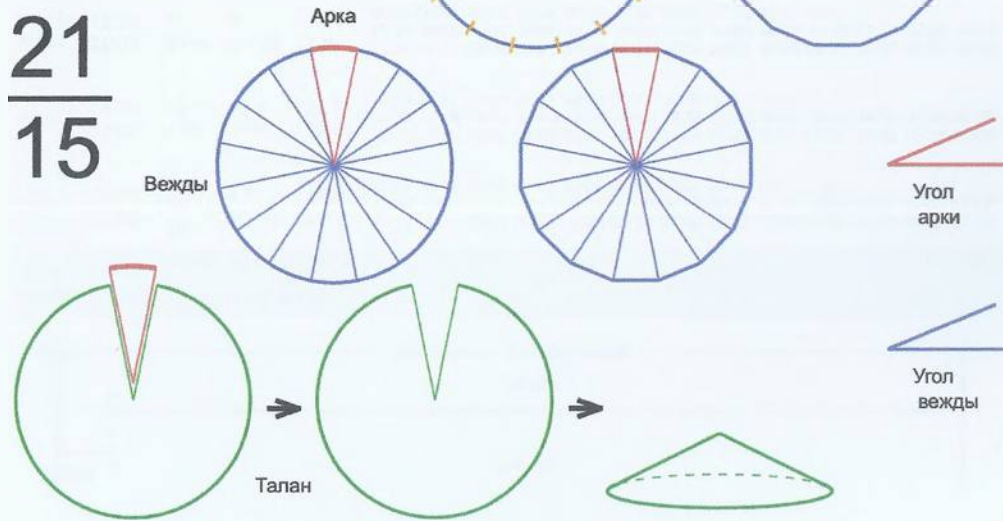

Арка	21	Правь	22.2071°
Вежды	15	Свентовит	22.4762°
Талан	1	Правь	337.1429°

21
15

Врем. длит.	Серед. арки	Длительности			Вехи
		Арка	Вежда	Затяг.	
Лето	21/06 12:30	23 дн 4 ч	22 дн 19 ч	8 ч 12 м	03/07 02:47, 25/07 22:04, 17/08 17:22, 09/09 12:40, 02/10 07:58, 25/10 03:15, 16/11 22:33, 09/12 17:51, 01/01 13:08, 24/01 08:26, 16/02 03:44, 10/03 23:02, 02/04 18:19, 25/04 13:37, 18/05 08:55, 10/06 04:12
Месяц	21/07 12:30	1 дн 21 ч	1 дн 20 ч	40 м 27 с	22/07 11:21, 24/07 08:18, 26/07 05:15, 28/07 02:12, 29/07 23:10, 31/07 20:07, 02/08 17:04, 04/08 14:01, 06/08 10:58, 08/08 07:55, 10/08 04:52, 12/08 01:50, 13/08 22:47, 15/08 19:44, 17/08 16:41, 19/08 13:38
Шест дница	27/06 12:30	9 ч 8 м	8 ч 59 м	8 м 5 с	27/06 17:04, 28/06 02:03, 28/06 11:03, 28/06 20:02, 29/06 05:02, 29/06 14:01, 29/06 23:00, 30/06 08:00, 30/06 16:59, 01/07 01:59, 01/07 10:58, 01/07 19:58, 02/07 04:57, 02/07 13:56, 02/07 22:56, 03/07 07:55
Сутки	12:30	1 ч 31 м	1 ч 29 м	1 м 21 с	13:15:42, 14:45:37, 16:15:31, 17:45:25, 19:15:20, 20:45:14, 22:15:08, 23:45:02, 01:14:57, 02:44:51, 04:14:45, 05:44:40, 07:14:34, 08:44:28, 10:14:22, 11:44:17
Час	13:30	3 м 49 с	3 м 45 с	3 с	13:31:54, 13:35:39, 13:39:23, 13:43:08, 13:46:53, 13:50:38, 13:54:22, 13:58:07, 14:01:52, 14:05:37, 14:09:21, 14:13:06, 14:16:51, 14:20:36, 14:24:20, 14:28:05

Арка	21	Правь	21.4200°
Вежды	16	Мара	21.1607°
Талан	1	Правь	338.5714°

21
16