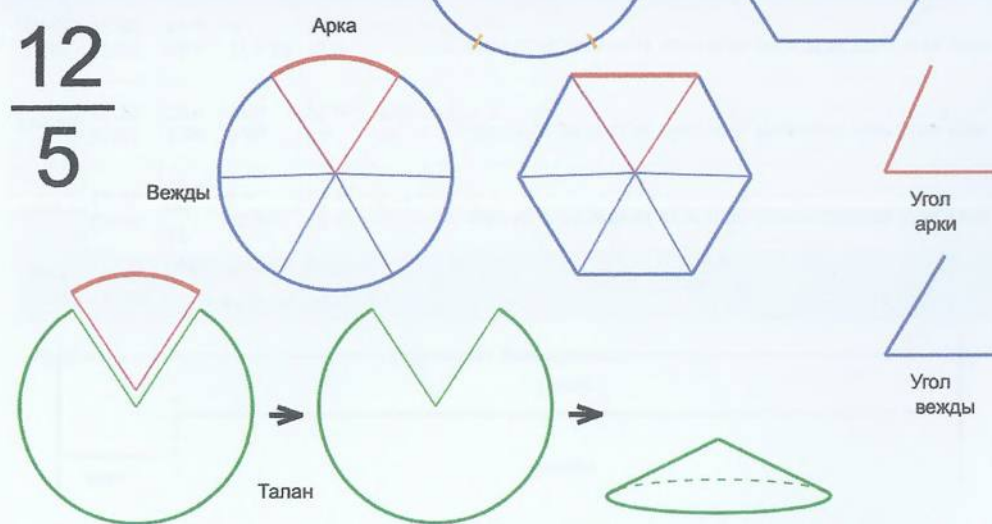

Сутки	12:30	20 м	5 м	16:10:00, 21:43:20, 03:16:40, 08:50:00
Час	13:30	18 м	13 м	13:00:00, 13:23:00, 13:08:00, 13:28:00

Арка	12	Талан	66
Вежды	6	Радугаст	68.8°
Талан	1	Правь	294°

$\frac{12}{5}$

Врем. длит.	Серед. арки	Длительности			Вехи
		Арка	Вежда	Затяг.	
Лето	21/06 12:30	66 дн 23 ч	59 дн 15 ч	21 ч 28 м	25/07 00:03, 22/09 15:49, 21/11 07:36, 19/01 23:23, 20/03 15:10, 19/05 06:57
Месяц	21/07 12:30	5 дн 12 ч	4 дн 21 ч	1 ч 45 м	24/07 06:30, 29/07 04:06, 03/08 01:42, 07/08 23:18, 12/08 20:54, 17/08 18:30
Шест дница	27/06 12:30	1 дн 2 ч	23 ч 31 м	21 м 10 с	28/06 01:42, 29/06 01:13, 30/06 00:44, 01/07 00:15, 01/07 23:46, 02/07 23:18
Сутки	12:30	4 ч 24 м	3 ч 55 м	3 м 32 с	14:42:00, 18:37:12, 22:32:24, 02:27:36, 06:22:48, 10:18:00
Час	13:30	11 м	9 м 48 с	9 с	13:35:30, 13:45:18, 13:55:06, 14:04:54, 14:14:42, 14:24:30

Сутки	12:30	30 м	10 с	18:15:00, 19:52:30, 00:30:00, 03:07:30, 09:45:00
Час	13:30	13 м	11 м	13:38:00, 13:48:26, 14:00:00, 14:11:33, 14:23:07

Арка	12	Талан	66
Вежды	6	Славь	60.8333°
Талан	1	Правь	305°

$\frac{12}{6}$