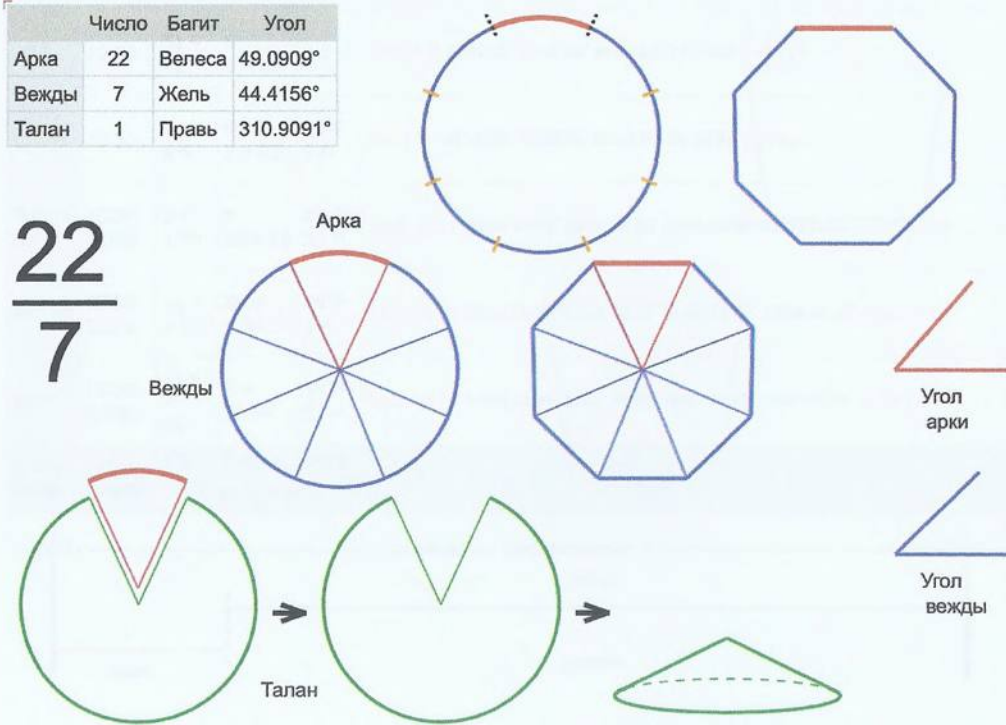

Число	Багит	Угол
Арка	22	Велеса	49.0909°
Вежды	7	Жель	44.4156°
Талан	1	Правь	310.9091°

$\frac{22}{7}$

Врем. длит.	Серед. арки	Длительности			Вехи
		Арка	Вежда	Затяг.	
Лето	21/06 12:30	49 дн 19 ч	45 дн 1 ч	16 ч 13 м	16/07 10:10, 30/08 11:42, 14/10 13:13, 28/11 14:44, 12/01 16:15, 26/02 17:46, 12/04 19:17, 27/05 20:49
Месяц	21/07 12:30	4 дн 2 ч	3 дн 16 ч	1 ч 19 м	23/07 13:35, 27/07 06:25, 30/07 23:15, 03/08 16:05, 07/08 08:54, 11/08 01:44, 14/08 18:34, 18/08 11:24
Шест дница	27/06 12:30	19 ч 38 м	17 ч 45 м	15 м 59 с	27/06 22:19, 28/06 16:05, 29/06 09:51, 30/06 03:37, 30/06 21:22, 01/07 15:08, 02/07 08:54, 03/07 02:40
Сутки	12:30	3 ч 10 м	2 ч 57 м	2 м 40 с	14:08:10, 17:05:50, 20:03:30, 23:01:10, 01:58:40, 04:56:20, 07:54:00, 10:51:50

	Число	Багит	Угол
Арка	22	Велеса	42.9545°
Вежды	8	Кострома	39.6307°
Талан	1	Правь	317.0455°

$\frac{22}{8}$