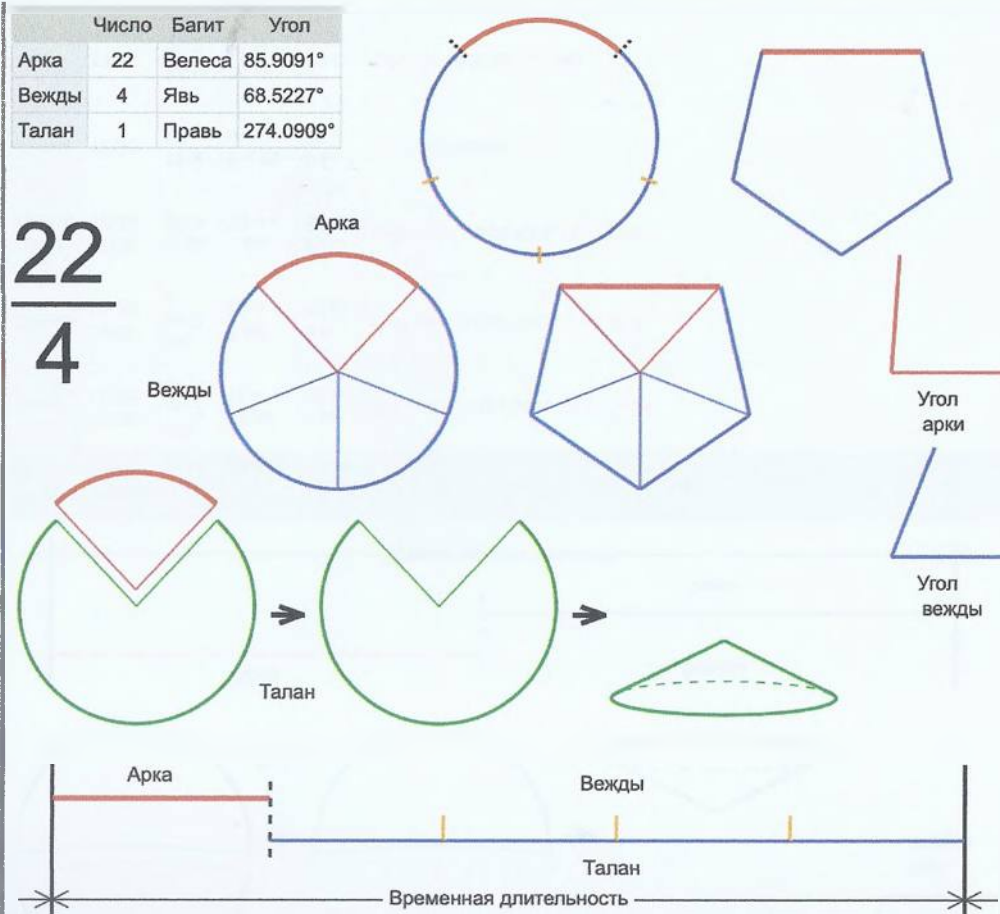

Врем. длит.	Серед. арки	Длительности			Вехи
		Арка	Вежда	Затяг.	
Лето	21/06 12:30	87 дн 3 ч	69 дн 12 ч	1 дн 1 ч	04/08 02:26, 12/10 14:58, 21/12 03:30, 28/02 16:01, 09/05 04:33
Месяц	21/07 12:30	7 дн 3 ч	5 дн 17 ч	2 ч 3 м	25/07 02:24, 30/07 19:27, 05/08 12:30, 11/08 05:32, 16/08 22:35
Шест дница	27/06 12:30	1 дн 10 ч	1 дн 3 ч	24 м 40 с	28/06 05:40, 29/06 09:05, 30/06 12:30, 01/07 15:54, 02/07 19:19
Сутки	12:30	5 ч 43 м	4 ч 34 м	4 м 7 с	15:21:49, 19:55:54, 00:30:00, 05:04:05, 09:38:10