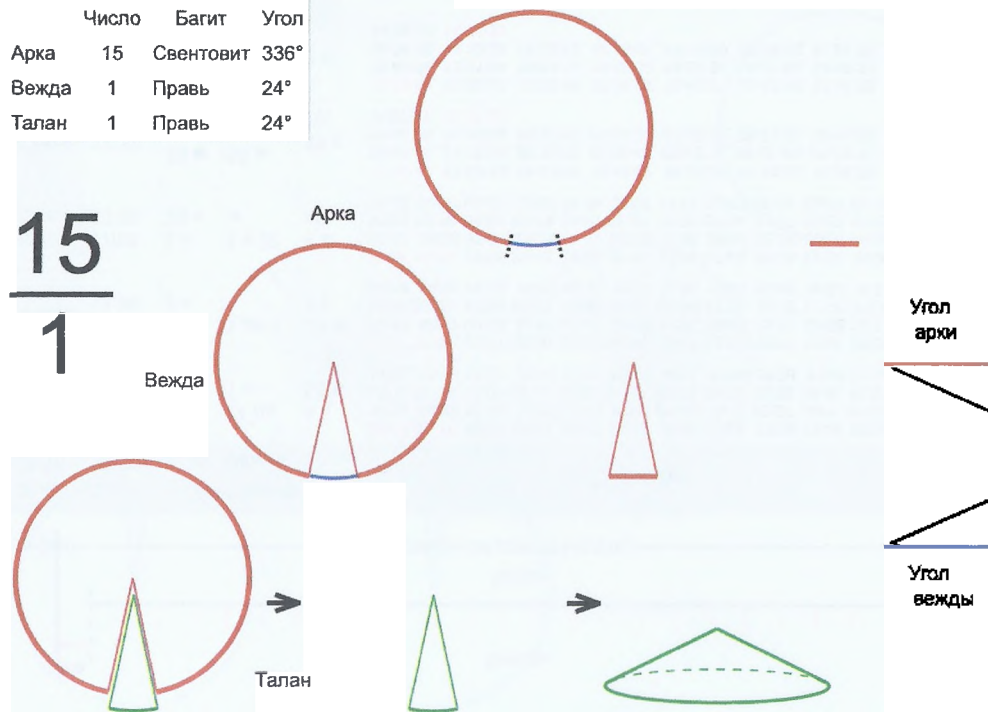

Число	Багит	Угол
Арка	15	Свентовит	336°
Вежда	1	Правь	24°
Талан	1	Правь	24°

15
1

Врем. длит.	Сред. арки	Длительности			Вехи
		Арка	Вежда	Затяг.	
Лето	21/06 12:30	340 дн 21 ч	24 дн 8 ч	8 ч 45 м	08/12 23:18, 02/01 07:42
Месяц	21/07 12:30	28 дн	2 дн	43 м 12 с	04/08 12:30, 06/08 12:30
Шест дница	27/06 12:30	5 дн 14 ч	9 ч 36 м	8 м 38 с	30/06 07:42, 30/06 17:18
Сутки	12:30	22 ч 24 м	1 ч 36 м	1 м 26 с	23:42:00, 01:18:00

	Число	Багит	Угол
Арка	15	Свентовит	168°
Вежды	2	Леля	96°
Талан	1	Правь	192°

15
2