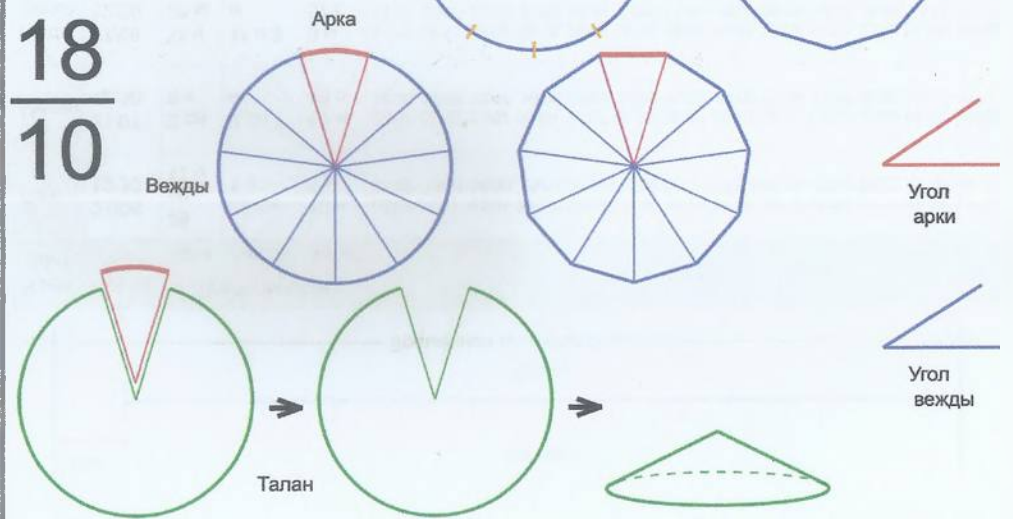

Врем. длит.	Серед. арки	Длительности			Веги
		Арка	Вежда	Затяг.	
Лето	21/06 12:30	34 дн 11 ч	33 дн 1 ч	11 ч 54 м	08/07 18:27, 10/08 20:15, 12/09 22:04, 15/10 23:52, 18/11 01:41, 21/12 03:30, 23/01 05:18, 25/02 07:07, 30/03 08:55, 02/05 10:44, 04/06 12:33
Месяц	21/07 12:30	2 дн 20 ч	2 дн 17 ч	58 м 41 с	22/07 22:30, 25/07 15:42, 28/07 08:54, 31/07 02:06, 02/08 19:18, 05/08 12:30, 08/08 05:42, 10/08 22:54, 13/08 16:06, 16/08 09:18, 19/08 02:30
Шест дница	27/06 12:30	13 ч 36 м	13 ч 2 м	11 м 44 с	27/06 19:18, 28/06 08:20, 28/06 21:22, 29/06 10:25, 29/06 23:27, 30/06 12:30, 01/07 01:32, 01/07 14:34, 02/07 03:37, 02/07 16:39, 03/07 05:42
Сутки	12:30	2 ч 16 м	2 ч 10 м	1 м 57 с	13:38:00, 15:48:24, 17:58:48, 20:09:12, 22:19:36, 00:30:00, 02:40:24, 04:50:48, 07:01:12, 09:11:36, 11:22:00
Час	13:30	5 м 40 с	5 м 26 с	5 с	13:32:50, 13:38:16, 13:43:42, 13:49:08, 13:54:34, 14:00:00, 14:05:26, 14:10:52, 14:16:18, 14:21:44, 14:27:10