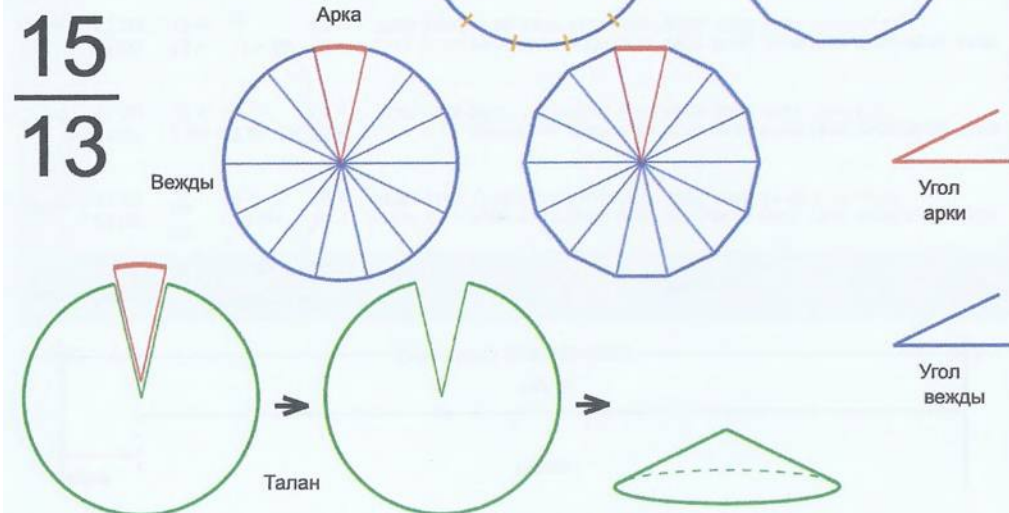

Число	Багит	Угол
Арка	15	Свентовит	25.8462°
Вежды	13	Перун	25.7041°
Талан	1	Правь	334.1538°

Врем. длит.	Серед. арки	Длительности			
		Арка	Вежда	Затяг.	
Лето	21/06 12:30	26 дн 5 ч	26 дн 1 ч	9 ч 23 м	04/07 15:10, 30/07 17:04, 25/08 18:58, 20/09 20:51, 16/10 22:45, 12/11 00:39, 08/12 02:33, 03/01 04:26, 29/01 06:20, 24/02 08:14, 22/03 10:08, 17/04 12:01, 13/05 13:55, 08/06 15:49
Месяц	21/07 12:30	2 дн 3 ч	2 дн 3 ч	46 м 16 с	22/07 14:20, 24/07 17:45, 26/07 21:09, 29/07 00:34, 31/07 03:58, 02/08 07:23, 04/08 10:47, 06/08 14:12, 08/08 17:36, 10/08 21:01, 13/08 00:25, 15/08 03:50, 17/08 07:14, 19/08 10:39
Шест дница	27/06 12:30	10 ч 20 м	10 ч 16 м	9 м 15 с	27/06 17:40, 28/06 03:57, 28/06 14:13, 29/06 00:30, 29/06 10:47, 29/06 21:04, 30/06 07:21, 30/06 17:38, 01/07 03:55, 01/07 14:12, 02/07 00:29, 02/07 10:46, 02/07 21:02, 03/07 07:19
Сутки	12:30	1 ч 43 м	1 ч 42 м	1 м 33 с	13:21:41, 15:04:30, 16:47:19, 18:30:08, 20:12:57, 21:55:46, 23:38:35, 01:21:24, 03:04:13, 04:47:02, 06:29:51, 08:12:40, 09:55:29, 11:38:18

	Число	Багит	Угол
Арка	15	Свентовит	24°
Вежды	14	Магоць	24°
Талан	1	Правь	336°