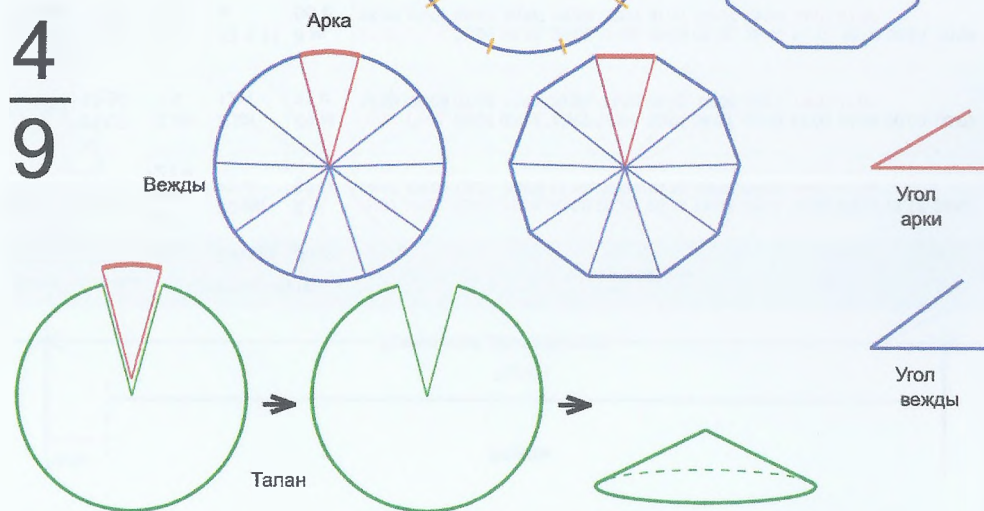

Число	Багит	Угол
Арка	4	Явь	30°
Вежды	9	Семаргл	36.6667°
Талан	1	Правь	330°

4
—
9

Врем. длит.	Серед. арки	Длительности			Вехи
		Арка	Вежда	Затяг.	
Лето	21/06 12:30	30 дн 10 ч	37 дн 4 ч	10 ч 57 м	06/07 17:45, 12/08 22:35, 19/09 03:25, 26/10 08:15, 02/12 13:05, 08/01 17:55, 14/02 22:45, 24/03 03:35, 30/04 08:25, 06/06 13:15
Месяц	21/07 12:30	2 дн 12 ч	3 дн 1 ч	54 м	22/07 18:30, 25/07 19:50, 28/07 21:10, 31/07 22:30, 03/08 23:50, 07/08 01:10, 10/08 02:30, 13/08 03:50, 16/08 05:10, 19/08 06:30
Шест дница	27/06 12:30	12 ч	14 ч 40 м	10 м 48 с	27/06 18:30, 28/06 09:10, 28/06 23:50, 29/06 14:30, 30/06 05:10, 30/06 19:50, 01/07 10:30, 02/07 01:10, 02/07 15:50, 03/07 06:30
Сутки	12:30	2 ч	2 ч 26 м	1 м 48 с	13:30:00, 15:56:40, 18:23:20, 20:50:00, 23:16:40, 01:43:20, 04:10:00, 06:36:40, 09:03:20, 11:30:00
Час	13:30	5 м	6 м 7 с	5 с	13:32:30, 13:38:36, 13:44:43, 13:50:50, 13:56:56, 14:03:03, 14:09:10, 14:15:16, 14:21:23, 14:27:30

	Число	Багит	Угол
Арка	4	Явь	27°
Вежды	10	Берегиня	33.3°
Талан	1	Правь	333°

4
—
10