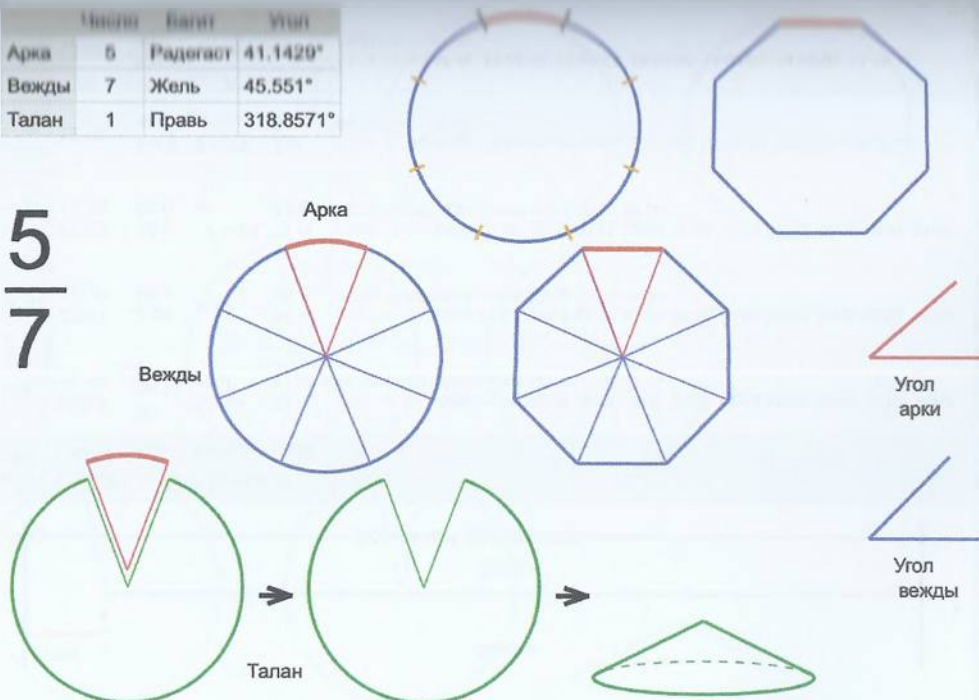

Число	Важт	Угол
Арка	5 Радегаст	41.1429°
Вежды	7 Жель	45.551°
Талан	1 Правь	318.8571°

5
7

Врем. длит.	Серед. арки	Длительности			Вехи
		Арка	Вежда	Затяг.	
Лето	21/06 12:30	41 дн 17 ч	46 дн 5 ч	15 ч 1 м	12/07 09:24, 27/08 14:34, 12/10 19:44, 28/11 00:54, 13/01 06:05, 28/02 11:15, 15/04 16:25, 31/05 21:35
Месяц	21/07 12:30	3 дн 10 ч	3 дн 19 ч	1 ч 14 м	23/07 05:38, 27/07 00:44, 30/07 19:50, 03/08 14:56, 07/08 10:03, 11/08 05:09, 15/08 00:15, 18/08 19:21
Шест дница	27/06 12:30	16 ч 27 м	18 ч 13 м	14 м 49 с	27/06 20:43, 28/06 14:56, 29/06 09:10, 30/06 03:23, 30/06 21:36, 01/07 15:49, 02/07 10:03, 03/07 04:16
Сутки	12:30	2 ч 44 м	3 ч 2 м	2 м 28 с	13:52:17, 16:54:29, 19:56:41, 22:58:53, 02:01:06, 05:03:18, 08:05:30, 11:07:42
Час	13:30	6 м 51 с	7 м 36 с	6 с	13:33:25, 13:41:01, 13:48:36, 13:56:12, 14:03:47, 14:11:23, 14:18:58, 14:26:34

Число	Важт	Угол
Арка	5 Радегаст	36°
Вежды	8 Кострома	40.5°
Талан	1 Правь	324°

5
8