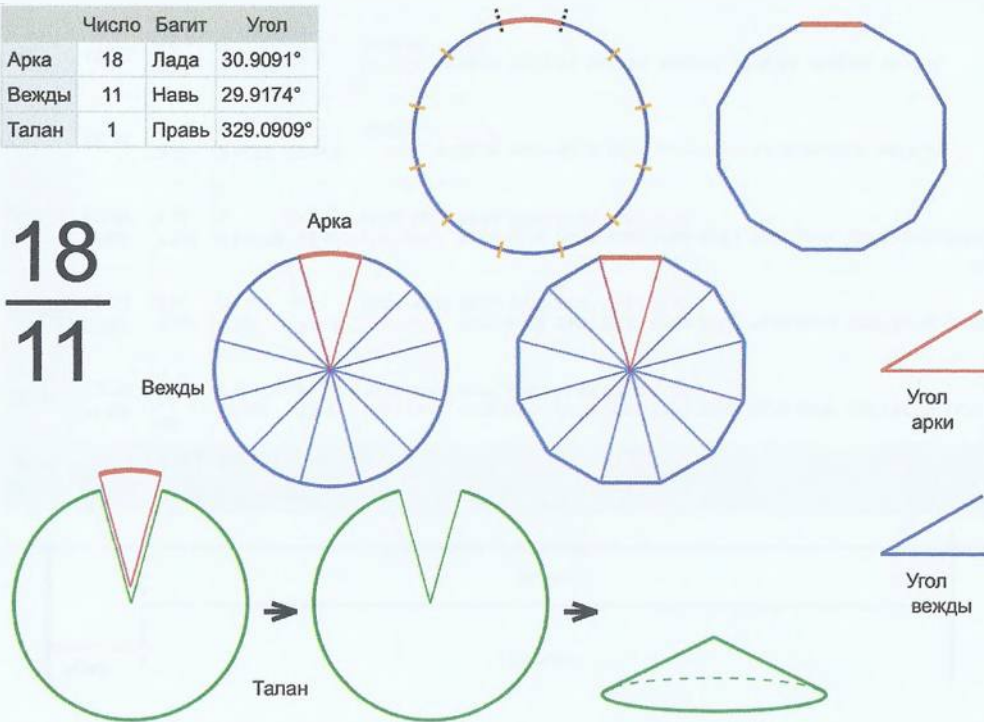

Число	Багит	Угол
Арка	18	Лада	30.9091°
Вежды	11	Навь	29.9174°
Талан	1	Правь	329.0909°

18
—
11

Врем. длит.	Серед. арки	Длительности			Вехи
		Арка	Вежда	Затяг.	
Лето	21/06 12:30	31 дн 8 ч	30 дн 8 ч	10 ч 55 м	07/07 04:49, 06/08 13:18, 05/09 21:47, 06/10 06:16, 05/11 14:46, 05/12 23:15, 05/01 07:44, 04/02 16:13, 07/03 00:43, 06/04 09:12, 06/05 17:41, 06/06 02:10
Месяц	21/07 12:30	2 дн 13 ч	2 дн 11 ч	53 м 51 с	22/07 19:24, 25/07 07:14, 27/07 19:04, 30/07 06:54, 01/08 18:44, 04/08 06:34, 06/08 18:25, 09/08 06:15, 11/08 18:05, 14/08 05:55, 16/08 17:45, 19/08 05:35
Шест дница	27/06 12:30	12 ч 21 м	11 ч 58 м	10 м 46 с	27/06 18:40, 28/06 06:38, 28/06 18:36, 29/06 06:34, 29/06 18:32, 30/06 06:30, 30/06 18:29, 01/07 06:27, 01/07 18:25, 02/07 06:23, 02/07 18:21, 03/07 06:19
Сутки	12:30	2 ч 3 м	1 ч 59 м	1 м 48 с	13:31:49, 15:31:29, 17:31:09, 19:30:49, 21:30:29, 23:30:09, 01:29:50, 03:29:30, 05:29:10, 07:28:50, 09:28:30, 11:28:10

	Число	Багит	Угол
Арка	18	Лада	28.3333°
Вежды	12	Таня	27.6389°
Талан	1	Правь	331.6667°

18
—
12