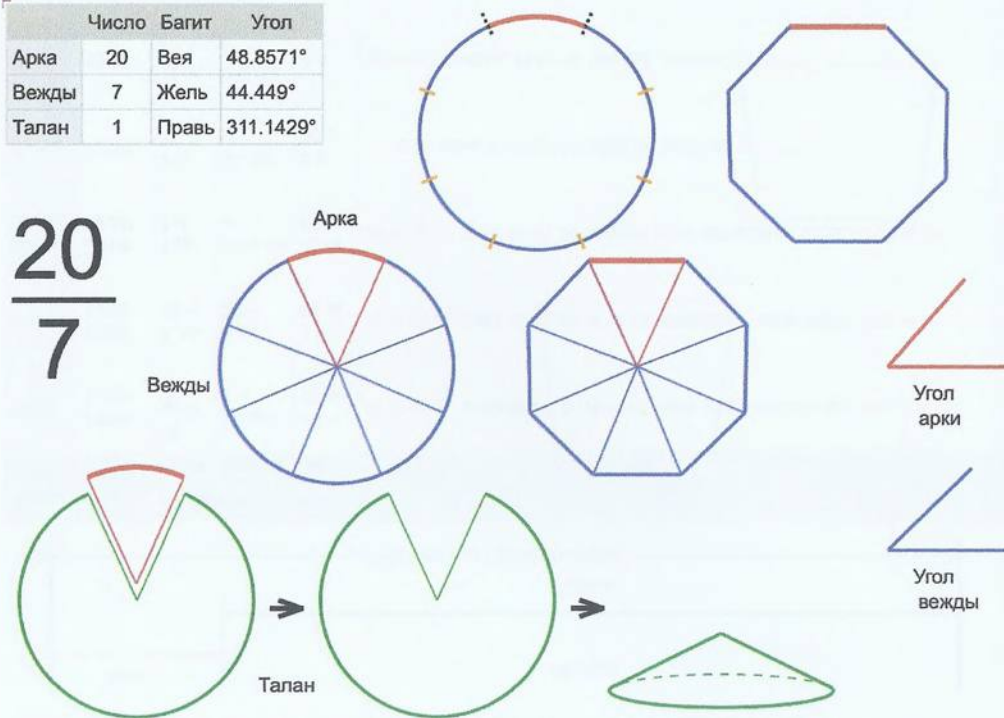

Число	Багит	Угол
Арка	20	Вей	48.8571°
Вежды	7	Жель	44.449°
Талан	1	Правь	311.1429°

20
7

Врем. длит.	Серед. арки	Длительности			Вехи
		Арка	Вежда	Затяг.	
Лето	21/06 12:30	49 дн 13 ч	45 дн 2 ч	16 ч 14 м	16/07 07:20, 30/08 09:40, 14/10 12:00, 28/11 14:20, 12/01 16:39, 26/02 18:59, 12/04 21:19, 27/05 23:39
Месяц	21/07 12:30	4 дн 1 ч	3 дн 16 ч	1 ч 20 м	23/07 13:21, 27/07 06:15, 30/07 23:09, 03/08 16:03, 07/08 08:56, 11/08 01:50, 14/08 18:44, 18/08 11:38
Шест дница	27/06 12:30	19 ч 32 м	17 ч 46 м	16 м	27/06 22:16, 28/06 16:03, 29/06 09:49, 30/06 03:36, 30/06 21:23, 01/07 15:10, 02/07 08:56, 03/07 02:43
Сутки	12:30	3 ч 16 м	2 ч 57 м	2 м 40 с	14:07:42, 17:05:30, 20:03:18, 23:01:08, 01:58:53, 04:56:41, 07:54:29, 10:52:17

	Число	Багит	Угол
Арка	20	Вей	42.75°
Вежды	8	Кострома	39.6563°
Талан	1	Правь	317.25°

20
8