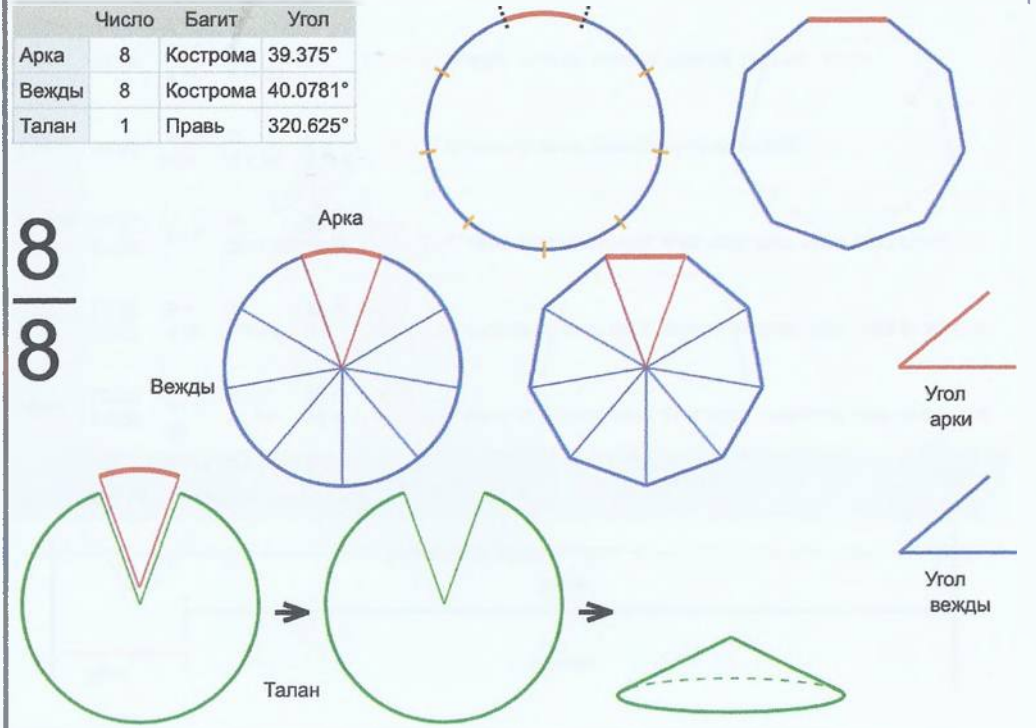

Врем. длит.	Серед. арки	Длительности			Вехи
		Арка	Вежда	Затыг.	
Лето	21/06 12:30	39 дн 22 ч	40 дн 15 ч	14 ч 22 м	11/07 11:53, 21/08 03:47, 30/09 19:41, 10/11 11:35, 21/12 03:30, 30/01 19:24, 12/03 11:18, 22/04 03:12, 01/06 19:06
Месяц	21/07 12:30	3 дн 6 ч	3 дн 8 ч	1 ч 10 м	23/07 03:52, 26/07 12:01, 29/07 20:11, 02/08 04:20, 05/08 12:30, 08/08 20:39, 12/08 04:48, 15/08 12:58, 18/08 21:07
Шест дница	27/06 12:30	15 ч 45 м	16 ч 1 м	14 м 11 с	27/06 20:22, 28/06 12:24, 29/06 04:26, 29/06 20:28, 30/06 12:30, 01/07 04:31, 01/07 20:33, 02/07 12:35, 03/07 04:37
Сутки	12:30	2 ч 37 м	2 ч 40 м	2 м 22 с	13:48:45, 16:29:03, 19:09:22, 21:49:41, 00:30:00, 03:10:18, 05:50:37, 08:30:56, 11:11:15