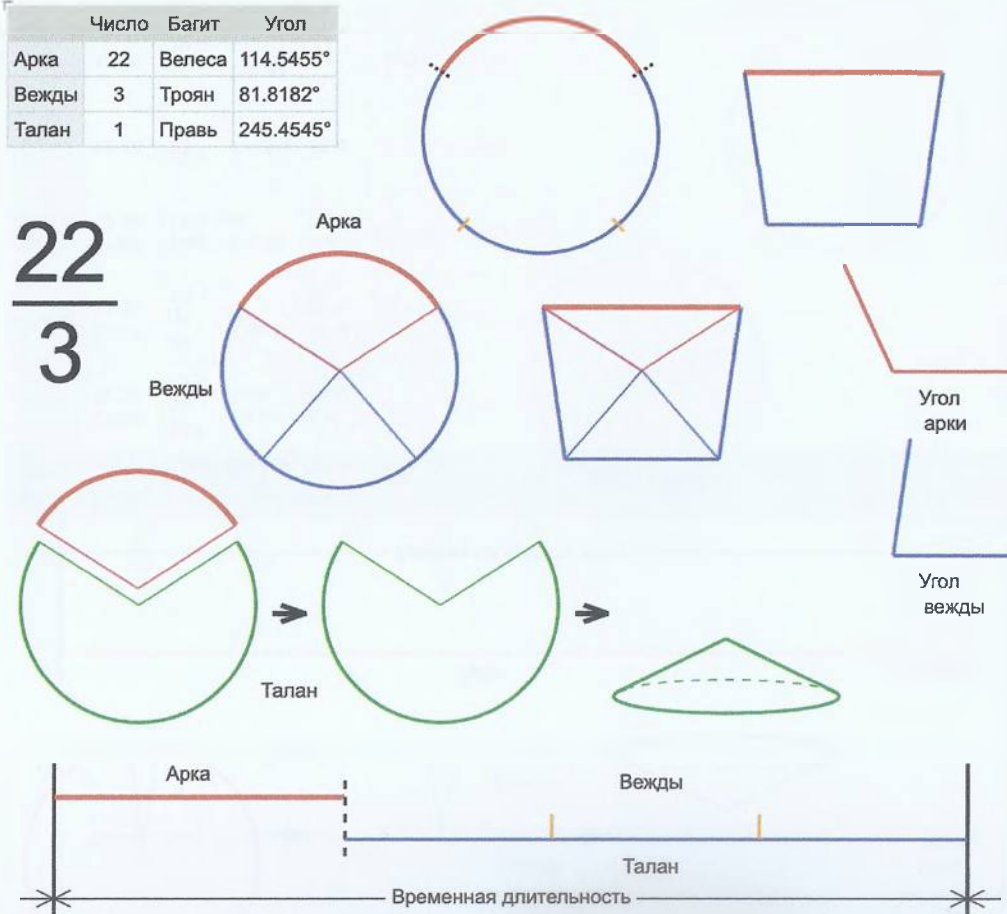

Число	Багит	Угол
Арка	22	Велеса	114.5455°
Вежды	3	Троян	81.8182°
Талан	1	Правь	245.4545°

22
3

Врем. длит.	Серед. арки	Длительности			Вехи
		Арка	Вежда	Затяг.	
Лето	21/06 12:30	116 дн 5 ч	83 дн	1 дн 5 ч	18/08 15:05, 09/11 15:21, 31/01 15:38, 24/04 15:54
Месяц	21/07 12:30	9 дн 13 ч	6 дн 19 ч	2 ч 27 м	26/07 07:02, 02/08 02:40, 08/08 22:19, 15/08 17:57
Шест дница	27/06 12:30	1 дн 21 ч	1 дн 8 ч	29 м 27 с	28/06 11:24, 29/06 20:08, 01/07 04:51, 02/07 13:35
Сутки	12:30	7 ч 31 м	5 ч 27 м	4 м 55 с	16/06/05, 21/06/21, 03/13/08, 08/01/54

	Число	Багит	Угол
Арка	22	Велеса	85.9091°
Вежды	4	Явь	68.5227°
Талан	1	Правь	274.0909°

22
4