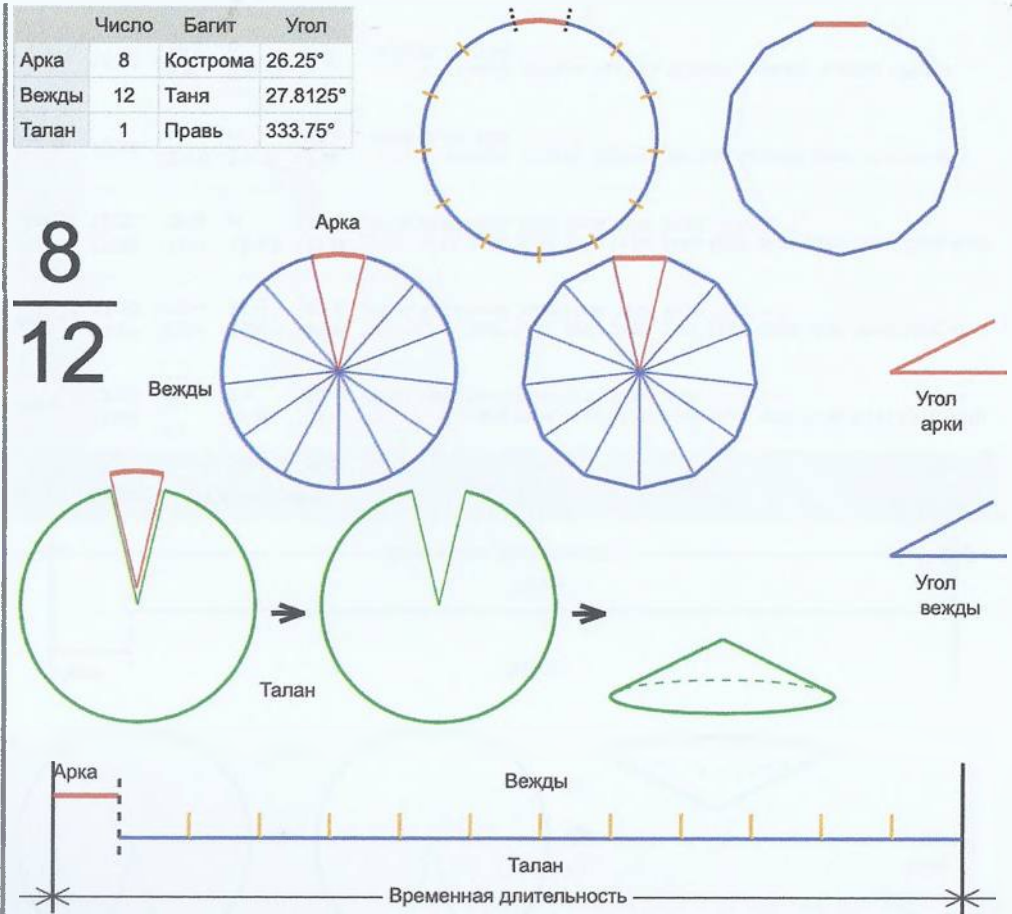

Врем. длит.	Сред. арки	Длительности			Вехи
		Арка	Вежда	Затыг.	
Лето	21/06 12:30	26 дн 15 ч	28 дн 5 ч	9 ч 35 м	04/07 20:05, 02/08 01:19, 30/08 06:33, 27/09 11:47, 25/10 17:01, 22/11 22:15, 21/12 03:30, 18/01 08:44, 15/02 13:58, 15/03 19:12, 13/04 00:26, 11/05 05:40, 08/06 10:54
Месяц	21/07 12:30	2 дн 4 ч	2 дн 7 ч	47 м 15 с	22/07 14:45, 24/07 22:22, 27/07 06:00, 29/07 13:37, 31/07 21:15, 03/08 04:52, 05/08 12:30, 07/08 20:07, 10/08 03:45, 12/08 11:22, 14/08 19:00, 17/08 02:37, 19/08 10:15
Шест дница	27/06 12:30	10 ч 30 м	11 ч 7 м	9 м 27 с	27/06 17:45, 28/06 04:52, 28/06 16:00, 29/06 03:07, 29/06 14:15, 30/06 01:22, 30/06 12:30, 30/06 23:37, 01/07 10:45, 01/07 21:52, 02/07 09:00, 02/07 20:07, 03/07 07:15
Сутки	12:30	1 ч 45 м	1 ч 51 м	1 м 35 с	13:22:30, 15:13:45, 17:05:00, 18:56:15, 20:47:30, 22:38:45, 00:30:00, 02:21:15, 04:12:30, 06:03:45, 07:55:00, 09:46:15, 11:37:30