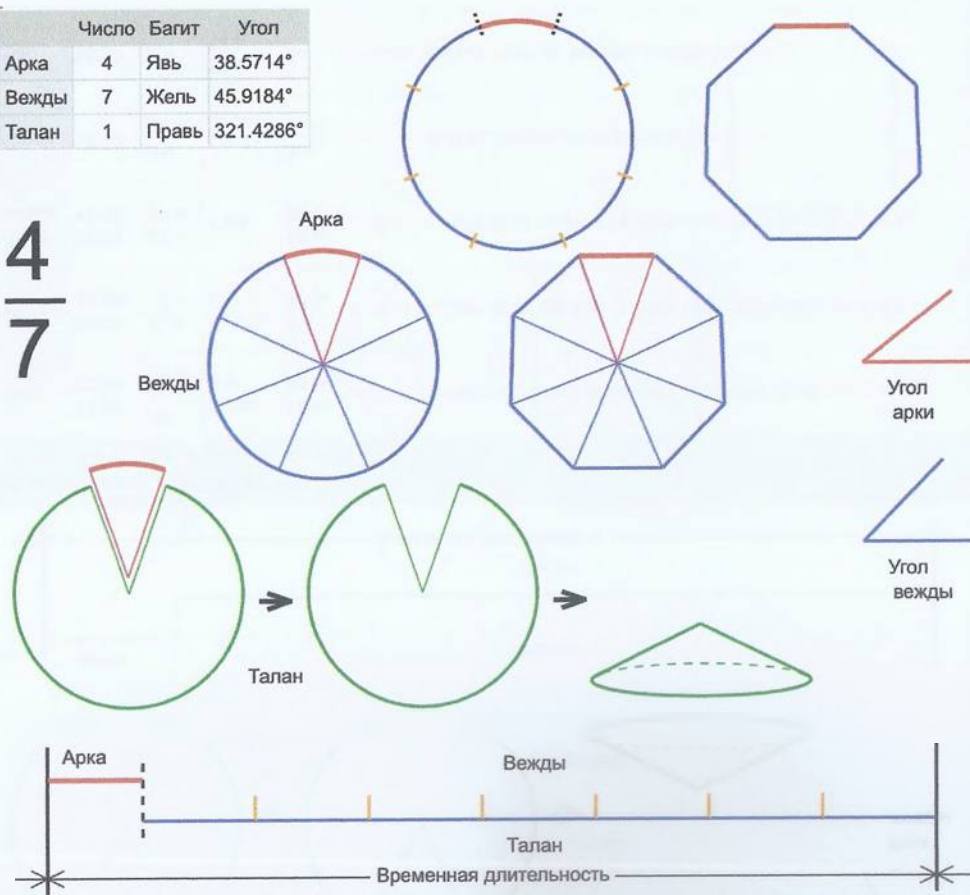

Число	Багит	Угол
Арка	4	Явь	38.5714°
Вежды	7	Жель	45.9184°
Талан	1	Правь	321.4286°

4
—
7

	Число	Багит	Угол
Арка	4	Явь	33.75°
Вежды	8	Кострома	40.7813°
Талан	1	Правь	326.25°

4
—
8