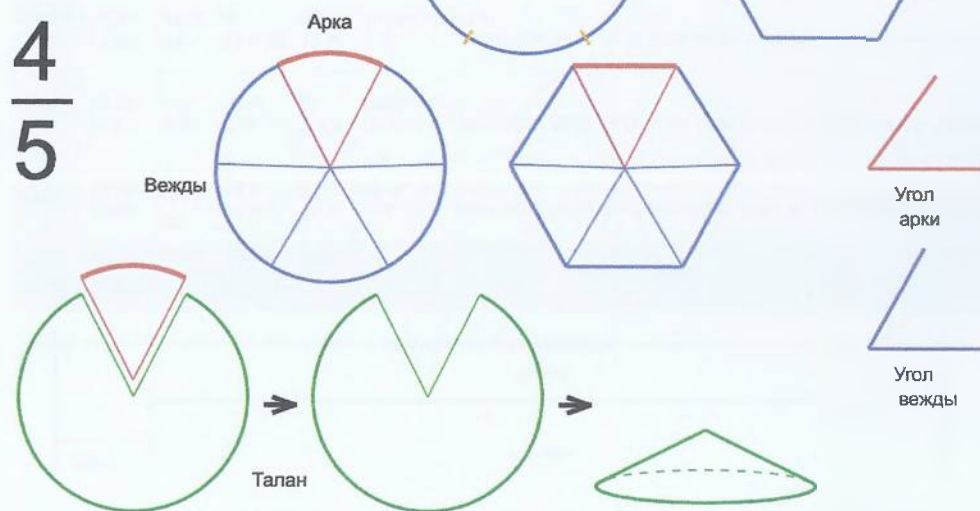

	Число	Багит	Угол
Арка	4	Явь	90°
Вежды	3	Троян	90°
Талан	1	Правь	270°

4
—
3

Врем. длит.	Серед. арки	Длительности			Вехи
		Арка	Вежда	Затяг.	
Лето	21/06 12:30	91 дн 7 ч	91 дн 7 ч	1 дн 8 ч	06/08 04:15, 05/11 11:45, 04/02 19:15, 07/05 02:45
Месяц	21/07 12:30	7 дн 12 ч	7 дн 12 ч	2 ч 42 м	25/07 06:30, 01/08 18:30, 09/08 06:30, 16/08 18:30
Шест дница	27/06 12:30	1 дн 12 ч	1 дн 12 ч	32 м 24 с	28/06 06:30, 29/06 18:30, 01/07 06:30, 02/07 18:30
Сутки	12:30	6 ч	6 ч	5 м 24 с	15:30:00, 21:30:00, 03:30:00, 09:30:00

	Число	Багит	Угол
Арка	4	Явь	67.5°
Вежды	4	Явь	73.125°
Талан	1	Правь	292.5°

4
—
4

Врем. длит.	Серед. арки	Длительности			Вехи
		Арка	Вежда	Затяг.	
Лето	21/06 12:30	68 дн 11 ч	74 дн 4 ч	1 дн	25/07 18:18, 07/10 22:54, 21/12 03:30, 05/03 08:05, 18/05 12:41
Месяц	21/07 12:30	5 дн 15 ч	6 дн 2 ч	2 ч 1 м	24/07 08:00, 30/07 10:15, 05/08 12:30, 11/08 14:45, 17/08 17:00
Шест дница	27/06 12:30	1 дн 3 ч	1 дн 5 ч	24 м 18 с	28/06 02:00, 29/06 07:15, 30/06 12:30, 01/07 17:45, 02/07 23:00
Сутки	12:30	4 ч 30 м	4 ч 52 м	4 м 3 с	14:45:00, 19:37:30, 00:30:00, 05:22:30, 10:15:00

	Число	Багит	Угол
Арка	4	Явь	54°
Вежды	5	Радегаст	61.2°
Талан	1	Правь	306°

4
—
5

Врем. длит.	Серед. арки	Длительности			Вехи
		Арка	Вежда	Затяг.	
Лето	21/06 12:30	54 дн 18 ч	62 дн 2 ч	19 ч 43 м	18/07 21:57, 19/09 00:10, 20/11 02:23, 21/01 04:36, 24/03 06:49, 25/05 09:03
Месяц	21/07 12:30	4 дн 12 ч	5 дн 2 ч	1 ч 37 м	23/07 18:30, 28/07 20:54, 02/08 23:18, 08/08 01:42, 13/08 04:06, 18/08 06:30
Шест дница	27/06 12:30	21 ч 36 м	1 дн	19 м 26 с	27/06 23:18, 28/06 23:46, 30/06 00:15, 01/07 00:44, 02/07 01:13, 03/07 01:42
Сутки	12:30	3 ч 36 м	4 ч 4 м	3 м 14 с	14:18:00, 18:22:48, 22:27:36, 02:32:24, 06:37:12, 10:42:00
Час	13:30	9 м	10 м 12 с	8 с	13:34:30, 13:44:42, 13:54:54, 14:05:06, 14:15:18, 14:25:30