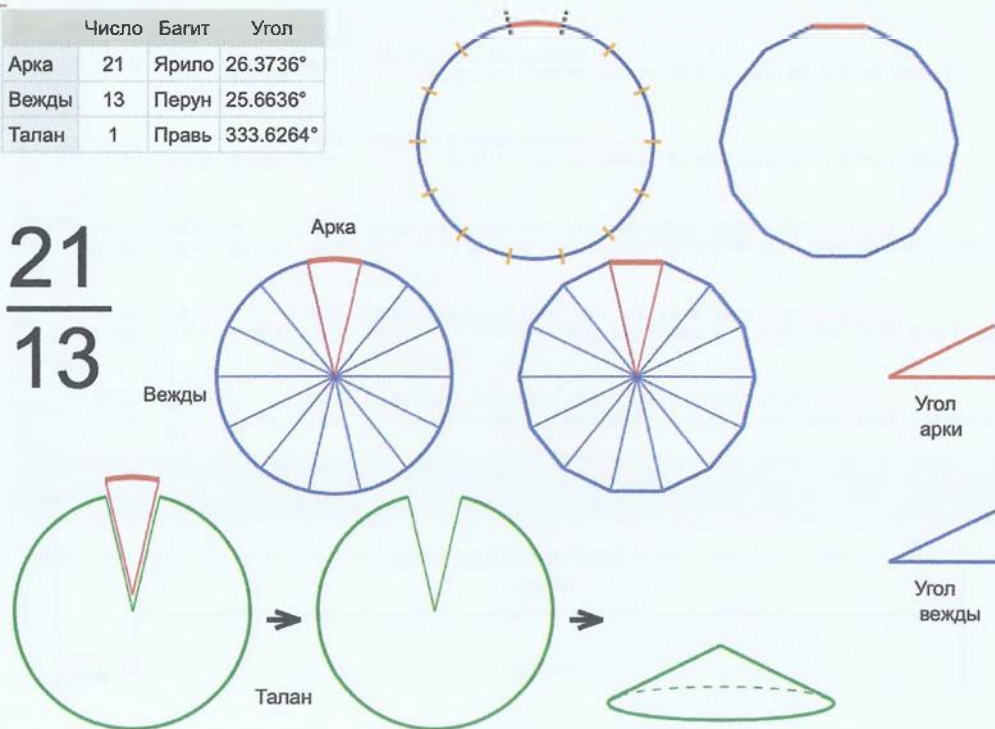

Число	Багит	Угол
Арка	21	Ярило	26.3736°
Вежды	13	Перун	25.6636°
Талан	1	Правь	333.6264°

21
13

Врем. длит.	Серед. арки	Длительности			Вехи
		Арка	Вежда	Затяг.	
Лето	21/06 12:30	26 дн 18 ч	26 дн	9 ч 22 м	04/07 21:35, 30/07 22:30, 25/08 23:24, 21/09 00:19, 17/10 01:13, 12/11 02:08, 08/12 03:02, 03/01 03:57, 29/01 04:51, 24/02 05:46, 22/03 06:40, 17/04 07:35, 13/05 08:29, 08/06 09:24
Месяц	21/07 12:30	2 дн 4 ч	2 дн 3 ч	46 м 12 с	22/07 14:52, 24/07 18:12, 26/07 21:31, 29/07 00:51, 31/07 04:10, 02/08 07:30, 04/08 10:50, 06/08 14:09, 08/08 17:29, 10/08 20:49, 13/08 00:08, 15/08 03:28, 17/08 06:47, 19/08 10:07
Шест дница	27/06 12:30	10 ч 32 м	10 ч 15 м	9 м 14 с	27/06 17:46, 28/06 04:02, 28/06 14:18, 29/06 00:34, 29/06 10:50, 29/06 21:06, 30/06 07:22, 30/06 17:37, 01/07 03:53, 01/07 14:09, 02/07 00:25, 02/07 10:41, 02/07 20:57, 03/07 07:13
Сутки	12:30	1 ч 45 м	1 ч 42 м	1 м 32 с	13:22:44, 15:05:24, 16:48:03, 18:30:42, 20:13:21, 21:56:01, 23:38:40, 01:21:19, 03:03:58, 04:46:38, 06:29:17, 08:11:56, 09:54:36, 11:37:15

	Число	Багит	Угол
Арка	21	Ярило	24.4898°
Вежды	14	Магошь	23.965°
Талан	1	Правь	335.5102°

21
14