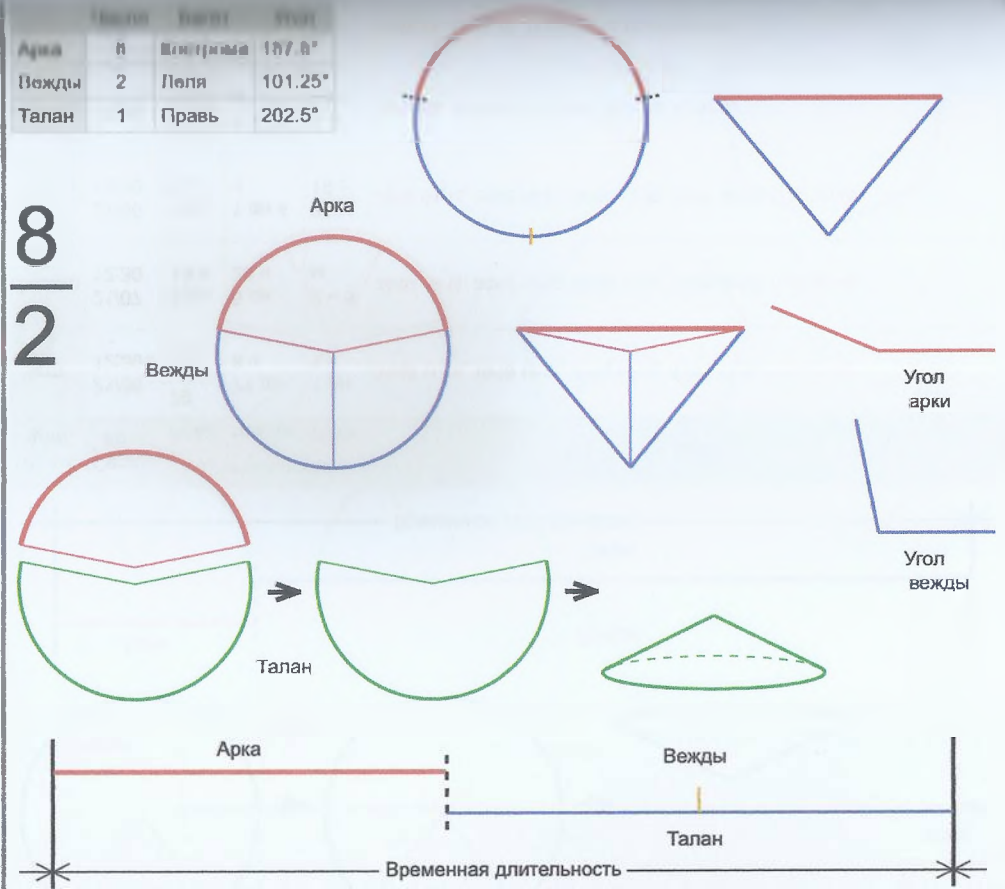

Врем. длит.	Серед. арки	Длительности			Вехи
		Арка	Вежда	Затяг.	
Лето	21/06 12:30	159 дн 19 ч	102 дн 17 ч	1 дн 12 ч	09/09 10:03, 21/12 03:30, 02/04 20:56
Месяц	21/07 12:30	13 дн 3 ч	8 дн 10 ч	3 ч 2 м	28/07 02:00, 05/08 12:30, 13/08 23:00
Шест дница	27/06 12:30	2 дн 15 ч	1 дн 16 ч	36 м 27 с	28/06 20:00, 30/06 12:30, 02/07 05:00
Сутки	12:30	10 ч 30 м	6 ч 45 м	6 м 5 с	17:45:00, 00:30:00, 07:15:00
Час	13:30	26 м 15 с	16 м 53 с	15 с	13:43:07, 14:00:00, 14:16:52