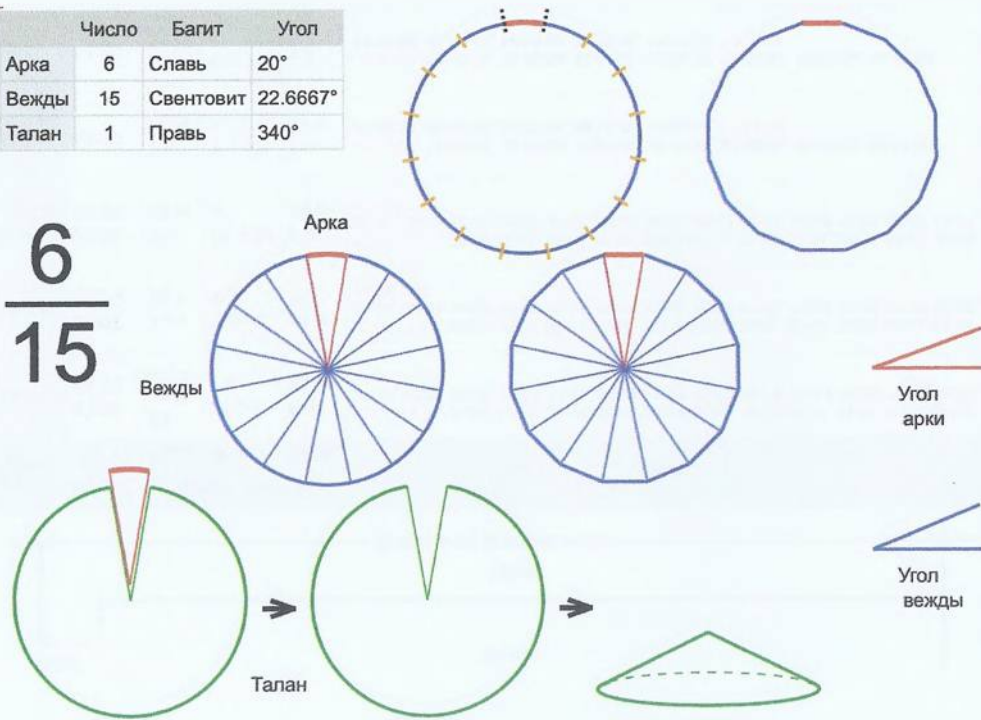

	Число	Багит	Угол
Арка	6	Славь	20°
Вежды	15	Свентовит	22.6667°
Талан	1	Правь	340°

6
15

Врем. длит.	Серед. арки	Длительности			Вежи
		Арка	Вежда	Затяг.	
Лето	21/06 12:30	20 дн 7 ч	22 дн 23 ч	7 ч 18 м	01/07 16:00, 24/07 15:56, 16/08 15:52, 08/09 15:48, 01/10 15:44, 24/10 15:40, 16/11 15:36, 09/12 15:32, 01/01 15:28, 24/01 15:24, 16/02 15:20, 11/03 15:16, 03/04 15:12, 26/04 15:08, 19/05 15:04, 11/06 15:00
Месяц	21/07 12:30	1 дн 16 ч	1 дн 21 ч	36 м	22/07 08:30, 24/07 05:50, 26/07 03:10, 28/07 00:30, 29/07 21:50, 31/07 19:10, 02/08 16:30, 04/08 13:50, 06/08 11:10, 08/08 08:30, 10/08 05:50, 12/08 03:10, 14/08 00:30, 15/08 21:50, 17/08 19:10, 19/08 16:30
Шест дница	27/06 12:30	8 ч	9 ч 4 м	7 м 12 с	27/06 16:30, 28/06 01:34, 28/06 10:38, 28/06 19:42, 29/06 04:46, 29/06 13:50, 29/06 22:54, 30/06 07:58, 30/06 17:02, 01/07 02:06, 01/07 11:10, 01/07 20:14, 02/07 05:18, 02/07 14:22, 02/07 23:26, 03/07 08:30
Сутки	12:30	1 ч 20 м	1 ч 30 м	1 м 12 с	13:10:00, 14:40:40, 16:11:20, 17:42:00, 19:12:40, 20:43:20, 22:14:00, 23:44:40, 01:15:20, 02:46:00, 04:16:40, 05:47:20, 07:18:00, 08:48:40, 10:19:20, 11:50:00