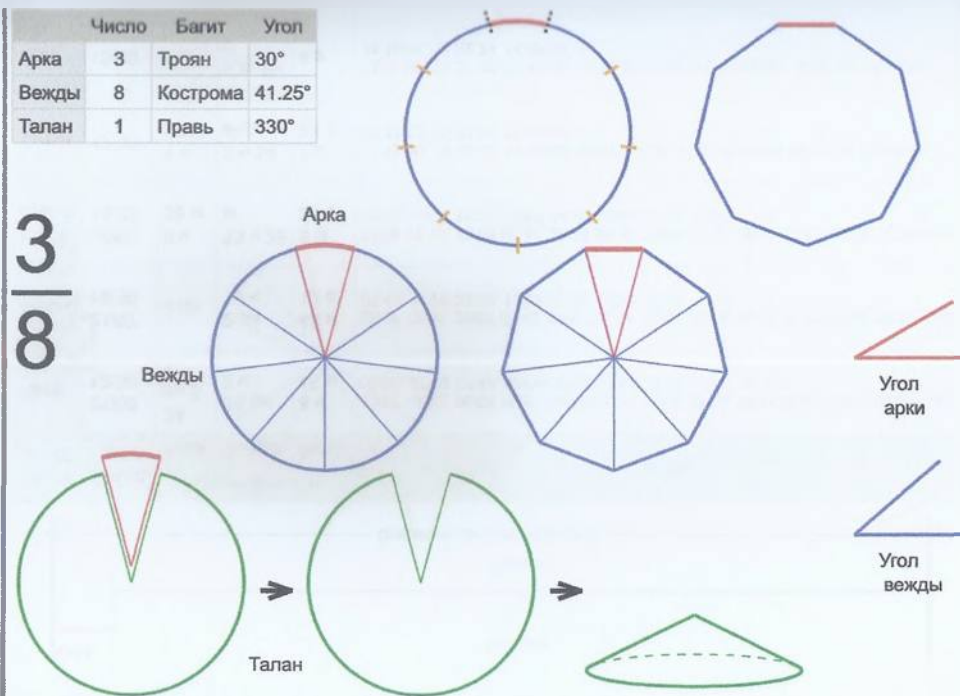

Врем. длит.	Серед. арки	Длительности			Вехи
		Арка	Вежда	Затяг.	
Лето	21/06 12:30	30 дн 10 ч	41 дн 20 ч	10 ч 57 м	06/07 17:45, 17/08 14:11, 28/09 10:37, 09/11 07:03, 21/12 03:30, 31/01 23:56, 14/03 20:22, 25/04 16:48, 06/06 13:15
Месяц	21/07 12:30	2 дн 12 ч	3 дн 10 ч	54 м	22/07 18:30, 26/07 05:00, 29/07 15:30, 02/08 02:00, 05/08 12:30, 08/08 23:00, 12/08 09:30, 15/08 20:00, 19/08 06:30
Шест дница	27/06 12:30	12 ч	16 ч 30 м	10 м 48 с	27/06 18:30, 28/06 11:00, 29/06 03:30, 29/06 20:00, 30/06 12:30, 01/07 05:00, 01/07 21:30, 02/07 14:00, 03/07 06:30
Сутки	12:30	2 ч	2 ч 45 м	1 м 48 с	13:30:00, 16:15:00, 19:00:00, 21:45:00, 00:30:00, 03:15:00, 06:00:00, 08:45:00, 11:30:00
Час	13:30	5 м	6 м 53 с	5 с	13:32:30, 13:39:22, 13:46:15, 13:53:07, 14:00:00, 14:06:52, 14:13:45, 14:20:37, 14:27:30