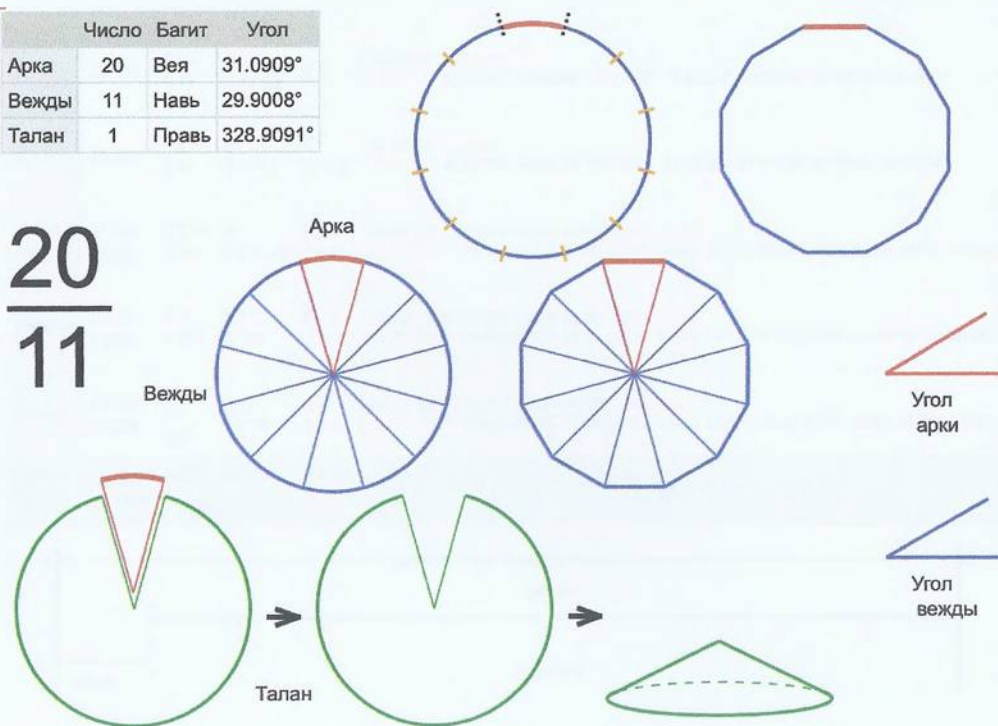

Число	Багит	Угол
Арка	20	Вея	31.0909°
Вежды	11	Навь	29.9008°
Талан	1	Правь	328.9091°

20
11

Врем. длит.	Серед. арки	Длительности			Вехи
		Арка	Вежда	Затяг.	
Лето	21/06 12:30	31 дн 13 ч	30 дн 8 ч	10 ч 55 м	07/07 07:01, 06/08 15:07, 05/09 23:12, 06/10 07:17, 05/11 15:22, 05/12 23:27, 05/01 07:32, 04/02 15:37, 06/03 23:42, 06/04 07:47, 06/05 15:52, 05/06 23:58
Месяц	21/07 12:30	2 дн 14 ч	2 дн 11 ч	53 м 49 с	22/07 19:35, 25/07 07:23, 27/07 19:11, 30/07 06:59, 01/08 18:47, 04/08 06:35, 06/08 18:24, 09/08 06:12, 11/08 18:00, 14/08 05:48, 16/08 17:36, 19/08 05:24
Шест дница	27/06 12:30	12 ч 26 м	11 ч 57 м	10 м 46 с	27/06 18:43, 28/06 06:40, 28/06 18:38, 29/06 06:35, 29/06 18:33, 30/06 06:31, 30/06 18:28, 01/07 06:26, 01/07 18:24, 02/07 06:21, 02/07 18:19, 03/07 06:16
Сутки	12:30	2 ч 4 м	1 ч 59 м	1 м 49 с	13:32:10, 15:31:47, 17:31:23, 19:30:59, 21:30:35, 23:30:11, 01:29:48, 03:29:24, 05:29:01, 07:28:36, 09:28:12, 11:27:49

	Число	Багит	Угол
Арка	20	Вея	28.5°
Вежды	12	Таня	27.625°
Талан	1	Правь	331.5°

20
12