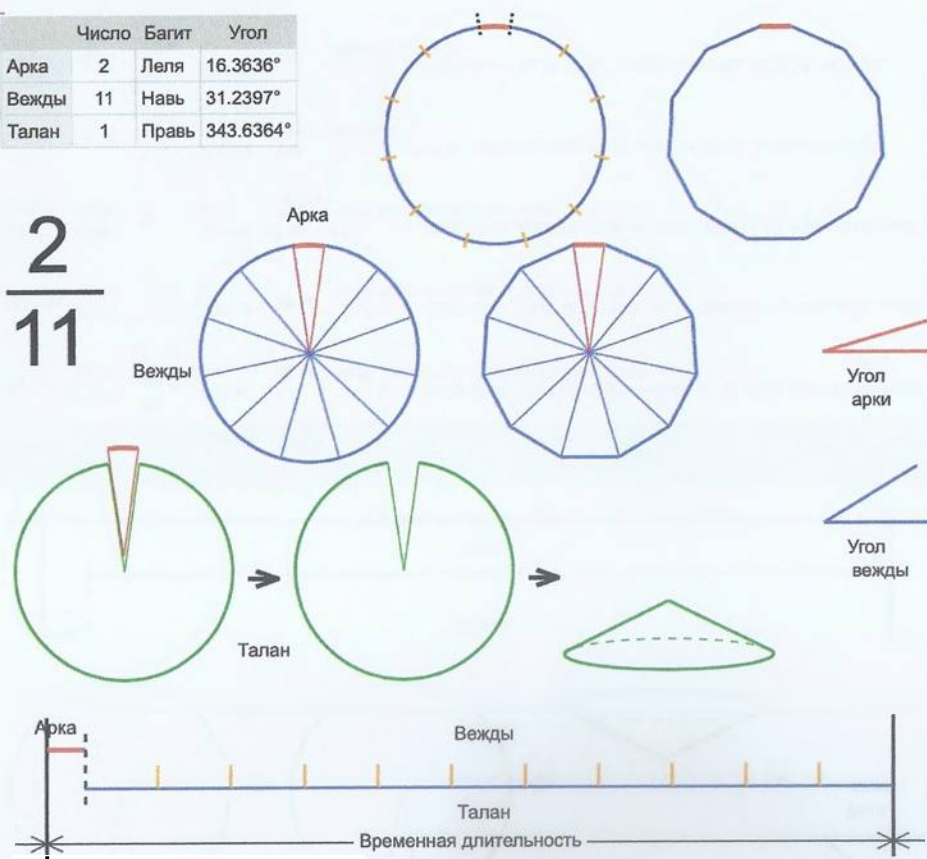

Число	Багит	Угол
Арка	2	Леля	16.3636°
Вежды	11	Навь	31.2397°
Талан	1	Правь	343.6364°

$\frac{2}{11}$

Врем. длит.	Серед. арки	Длительности			Вехи
		Арка	Вежда	Затяг.	
Лето	21/06 12:30	16 дн 14 ч	31 дн 16 ч	5 ч 58 м	29/06 19:43, 31/07 12:24, 01/09 05:05, 02/10 21:47, 03/11 14:28, 05/12 07:09, 05/01 23:50, 06/02 16:31, 10/03 09:12, 11/04 01:54, 12/05 18:35, 13/06 11:16
Месяц	21/07 12:30	1 дн 8 ч	2 дн 14 ч	29 м 27 с	22/07 04:51, 24/07 19:20, 27/07 09:49, 30/07 00:18, 01/08 14:46, 04/08 05:15, 06/08 19:44, 09/08 10:13, 12/08 00:41, 14/08 15:10, 17/08 05:39, 19/08 20:08
Шест дница	27/06 12:30	6 ч 32 м	12 ч 29 м	5 м 53 с	27/06 15:46, 28/06 04:16, 28/06 16:45, 29/06 05:15, 29/06 17:45, 30/06 06:15, 30/06 18:44, 01/07 07:14, 01/07 19:44, 02/07 08:14, 02/07 20:43, 03/07 09:13
Сутки	12:30	1 ч 5 м	2 ч 4 м	59 с	13:02:43, 15:07:41, 17:12:38, 19:17:36, 21:22:33, 23:27:31, 01:32:28, 03:37:26, 05:42:23, 07:47:21, 09:52:18, 11:57:16
Час	13:30	2 м 44 с	5 м 12 с	2 с	13:31:21, 13:36:34, 13:41:46, 13:46:59, 13:52:11, 13:57:23, 14:02:36, 14:07:48, 14:13:00, 14:18:13, 14:23:25, 14:28:38

	Число	Багит	Угол
Арка	2	Леля	15°
Вежды	12	Таня	28.75°
Талан	1	Правь	345°

$\frac{2}{12}$