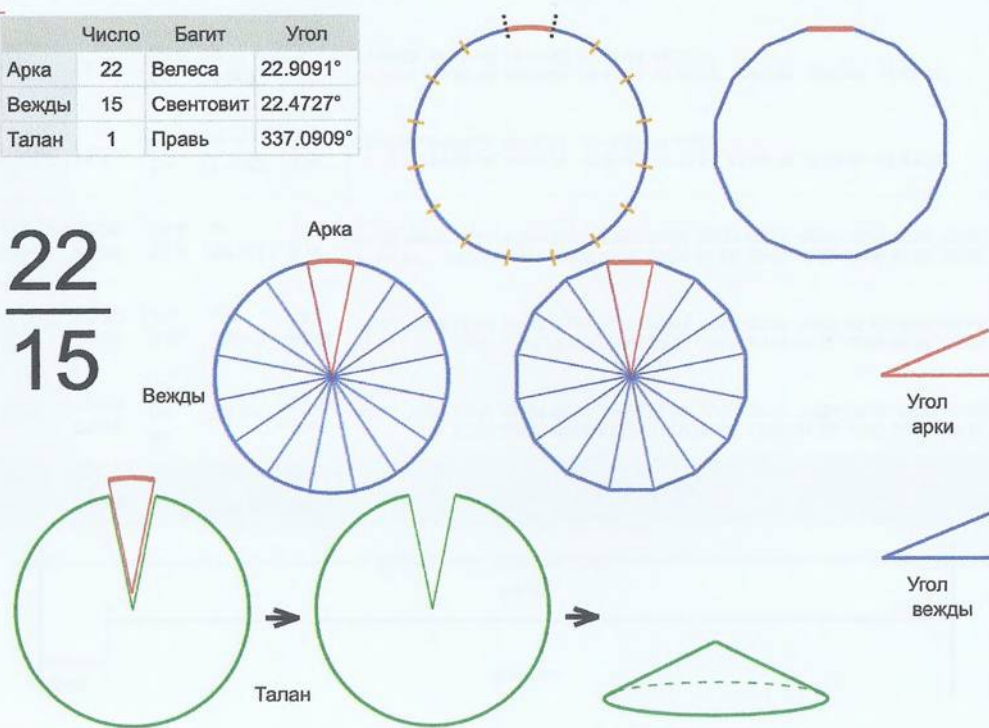

Число	Багит	Угол
Арка	22	Велеса	22.9091°
Вежды	15	Свентовит	22.4727°
Талан	1	Правь	337.0909°

22
15

Врем. длит.	Серед. арки	Длительности			Вехи
		Арка	Вежда	Затяг.	
Лето	21/06 12:30	23 дн 5 ч	22 дн 19 ч	8 ч 12 м	03/07 03:25, 25/07 22:37, 17/08 17:50, 09/09 13:03, 02/10 08:15, 25/10 03:28, 16/11 22:41, 09/12 17:53, 01/01 13:06, 24/01 08:18, 16/02 03:31, 10/03 22:44, 02/04 17:56, 25/04 13:09, 18/05 08:22, 10/06 03:34
Месяц	21/07 12:30	1 дн 21 ч	1 дн 20 ч	40 м 27 с	22/07 11:24, 24/07 08:21, 26/07 05:18, 28/07 02:14, 29/07 23:11, 31/07 20:08, 02/08 17:04, 04/08 14:01, 06/08 10:58, 08/08 07:55, 10/08 04:51, 12/08 01:48, 13/08 22:45, 15/08 19:42, 17/08 16:38, 19/08 13:35
Шест дница	27/06 12:30	9 ч 9 м	8 ч 59 м	8 м 5 с	27/06 17:04, 28/06 02:04, 28/06 11:03, 28/06 20:02, 29/06 05:02, 29/06 14:01, 29/06 23:00, 30/06 08:00, 30/06 16:59, 01/07 01:59, 01/07 10:58, 01/07 19:57, 02/07 04:57, 02/07 13:56, 02/07 22:55, 03/07 07:55
Сутки	12:30	1 ч 31 м	1 ч 29 м	1 м 21 с	13:15:49, 14:45:42, 16:15:38, 17:45:29, 19:15:22, 20:45:16, 22:15:09, 23:45:03, 01:14:56, 02:44:50, 04:14:43, 05:44:37, 07:14:30, 08:44:24, 10:14:17, 11:44:10

	Число	Багит	Угол
Арка	22	Велеса	21.4773°
Вежды	16	Мара	21.1577°
Талан	1	Правь	338.5227°

22
16