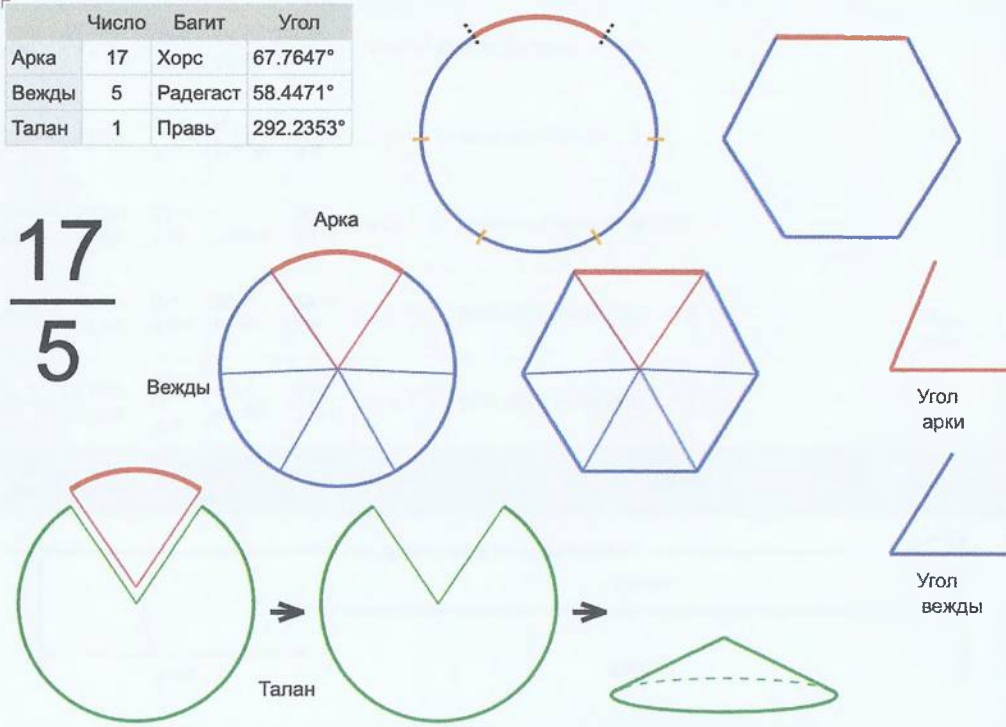

Число	Багит	Угол
Арка	17	Хорс	67.7647°
Вежды	5	Радегаст	58.4471°
Талан	1	Правь	292.2353°

17
—
5

Врем. длит.	Серед. арки	Длительности			Вехи
		Арка	Вежда	Затяг.	
Лето	21/06 12:30	68 дн 18 ч	59 дн 7 ч	21 ч 20 м	25/07 21:32, 23/09 04:43, 21/11 11:54, 19/01 19:05, 20/03 02:16, 18/05 09:27
Месяц	21/07 12:30	5 дн 15 ч	4 дн 20 ч	1 ч 45 м	24/07 08:15, 29/07 05:09, 03/08 02:03, 07/08 22:56, 12/08 19:50, 17/08 16:44
Шест дница	27/06 12:30	1 дн 3 ч	23 ч 22 м	21 м 2 с	28/06 02:03, 29/06 01:25, 30/06 00:48, 01/07 00:11, 01/07 23:34, 02/07 22:56
Сутки	12:30	4 ч 31 м	3 ч 53 м	3 м 30 с	14:45:31, 18:39:19, 22:33:06, 02:26:53, 06:20:40, 10:14:28

	Число	Багит	Угол
Арка	17	Хорс	56.4706°
Вежды	6	Славь	50.5882°
Талан	1	Правь	303.5294°

17
—
6