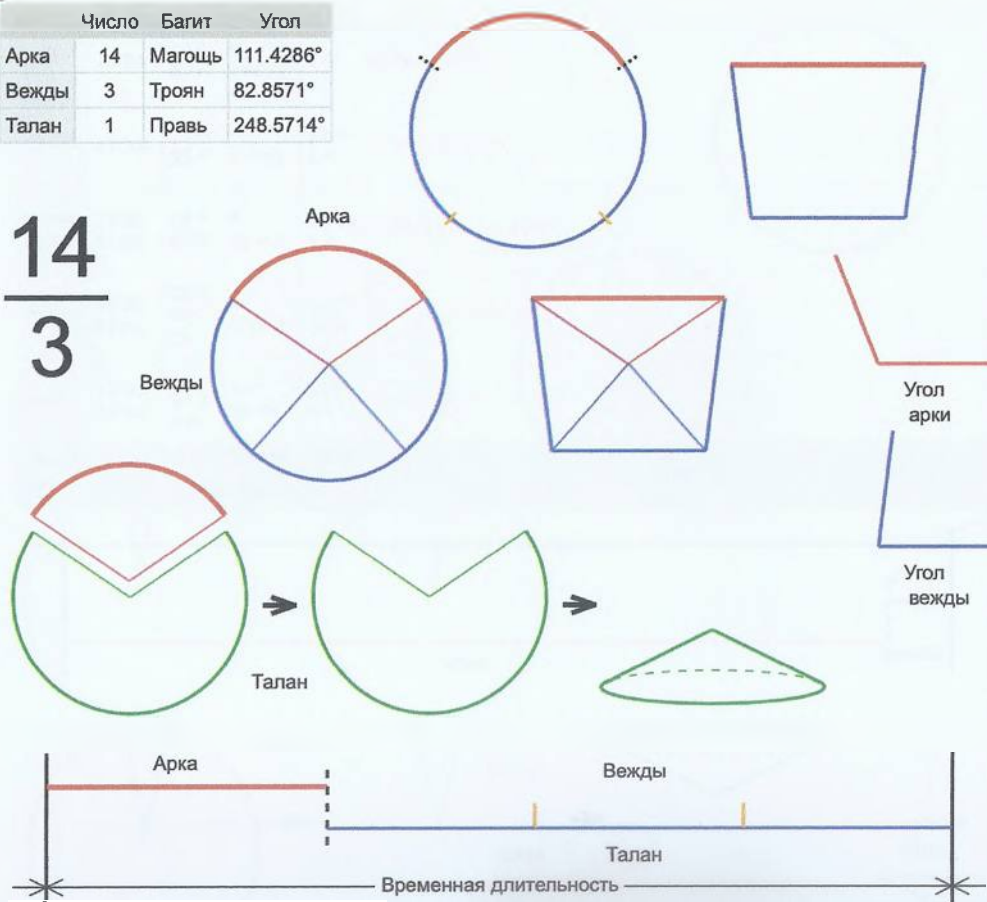

Число	Багит	Угол
Арка	14	Магошь	111.4286°
Вежды	3	Троян	82.8571°
Талан	1	Правь	248.5714°

14
—
3

Врем. длит.	Серед. арки	Длительности			Вехи
		Арка	Вежда	Затяг.	
Лето	21/06 12:30	113 дн 1 ч	84 дн 1 ч	1 дн 6 ч	17/08 01:08, 09/11 02:42, 01/02 04:17, 26/04 05:51
Месяц	21/07 12:30	9 дн 6 ч	6 дн 21 ч	2 ч 29 м	26/07 03:55, 02/08 01:38, 08/08 23:21, 15/08 21:04
Шест дница	27/06 12:30	1 дн 20 ч	1 дн 9 ч	29 м 50 с	28/06 10:47, 29/06 19:55, 01/07 05:04, 02/07 14:12
Сутки	12:30	7 ч 25 м	5 ч 31 м	4 м 58 с	16:12:51, 21:44:17, 03:15:42, 08:47:08

	Число	Багит	Угол
Арка	14	Магошь	83.5714°
Вежды	4	Явь	69.1071°
Талан	1	Правь	276.4286°

14
—
4