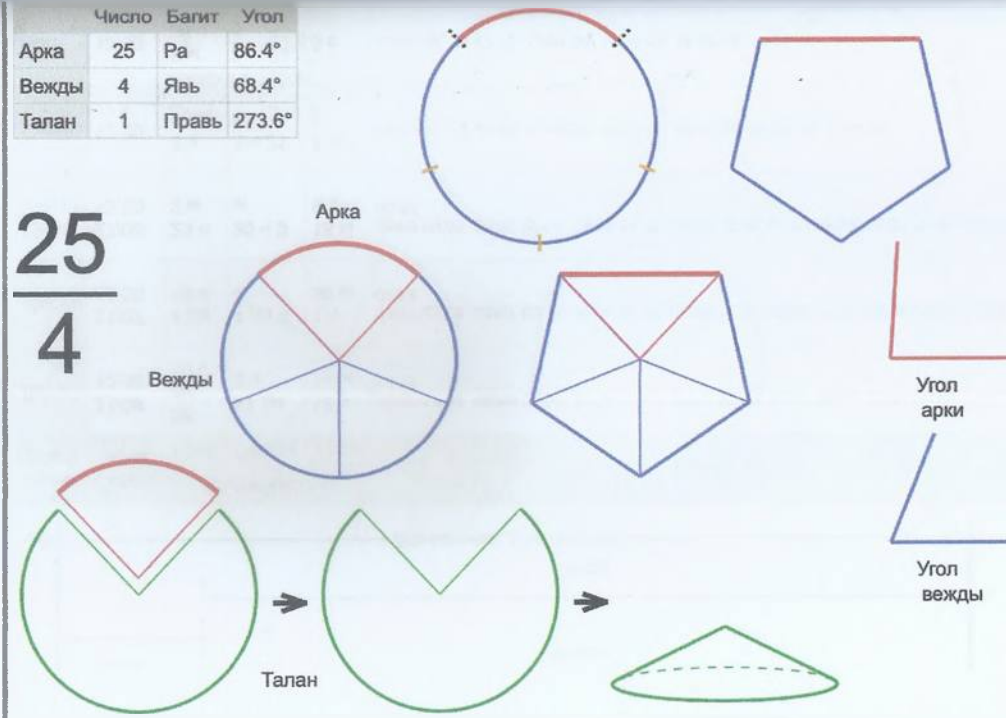

Врем. длит.	Серед. арки	Длительности			Вехи
		Арка	Вежда	Затяг.	
Лето	21/06 12:30	87 дн 15 ч	69 дн 9 ч	1 дн	04/08 08:25, 12/10 17:57, 21/12 03:30, 28/02 13:02, 08/05 22:34
Месяц	21/07 12:30	7 дн 4 ч	5 дн 16 ч	2 ч 3 м	25/07 02:54, 30/07 19:42, 05/08 12:30, 11/08 05:18, 16/08 22:06
Шест дница	27/06 12:30	1 дн 10 ч	1 дн 3 ч	24 м 37 с	28/06 05:46, 29/06 09:08, 30/06 12:30, 01/07 15:51, 02/07 19:13
Сутки	12:30	5 ч 45 м	4 ч 33 м	4 м 6 с	15:22:48, 19:56:24, 00:30:00, 05:03:36, 09:37:12
Час	13:30	14 м 24 с	11 м 24 с	10 с	13:37:12, 13:48:36, 14:00:00, 14:11:24, 14:22:48