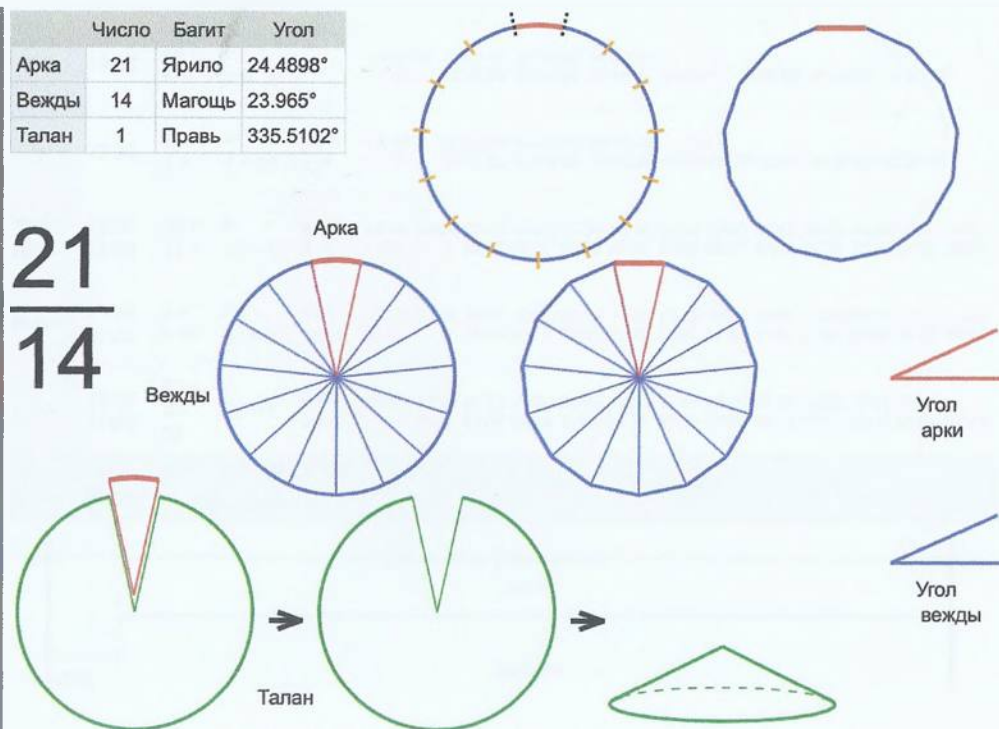

	Число	Багит	Угол
Арка	21	Ярило	24.4898°
Вежды	14	Магошь	23.965°
Талан	1	Правь	335.5102°

21
14

Врем. длит.	Серед. арки	Длительности			Вехи
		Арка	Вежда	Затяг.	
Лето	21/06 12:30	24 дн 20 ч	24 дн 7 ч	8 ч 45 м	03/07 22:39, 28/07 06:12, 21/08 13:45, 14/09 21:18, 09/10 04:51, 02/11 12:24, 26/11 19:57, 21/12 03:30, 14/01 11:02, 07/02 18:35, 04/03 02:08, 28/03 09:41, 21/04 17:14, 16/05 00:47, 09/06 08:20
Месяц	21/07 12:30	2 дн	1 дн 23 ч	43 м 8 с	22/07 12:59, 24/07 12:55, 26/07 12:50, 28/07 12:46, 30/07 12:42, 01/08 12:38, 03/08 12:34, 05/08 12:30, 07/08 12:25, 09/08 12:21, 11/08 12:17, 13/08 12:13, 15/08 12:09, 17/08 12:04, 19/08 12:00
Шест дница	27/06 12:30	9 ч 47 м	9 ч 35 м	8 м 38 с	27/06 17:23, 28/06 02:59, 28/06 12:34, 28/06 22:09, 29/06 07:44, 29/06 17:19, 30/06 02:54, 30/06 12:30, 30/06 22:05, 01/07 07:40, 01/07 17:15, 02/07 02:50, 02/07 12:25, 02/07 22:00, 03/07 07:36
Сутки	12:30	1 ч 37 м	1 ч 35 м	1 м 26 с	13:18:58, 14:54:50, 16:30:41, 18:06:33, 19:42:25, 21:18:16, 22:54:08, 00:30:00, 02:05:51, 03:41:43, 05:17:34, 06:53:26, 08:29:18, 10:05:09, 11:41:01