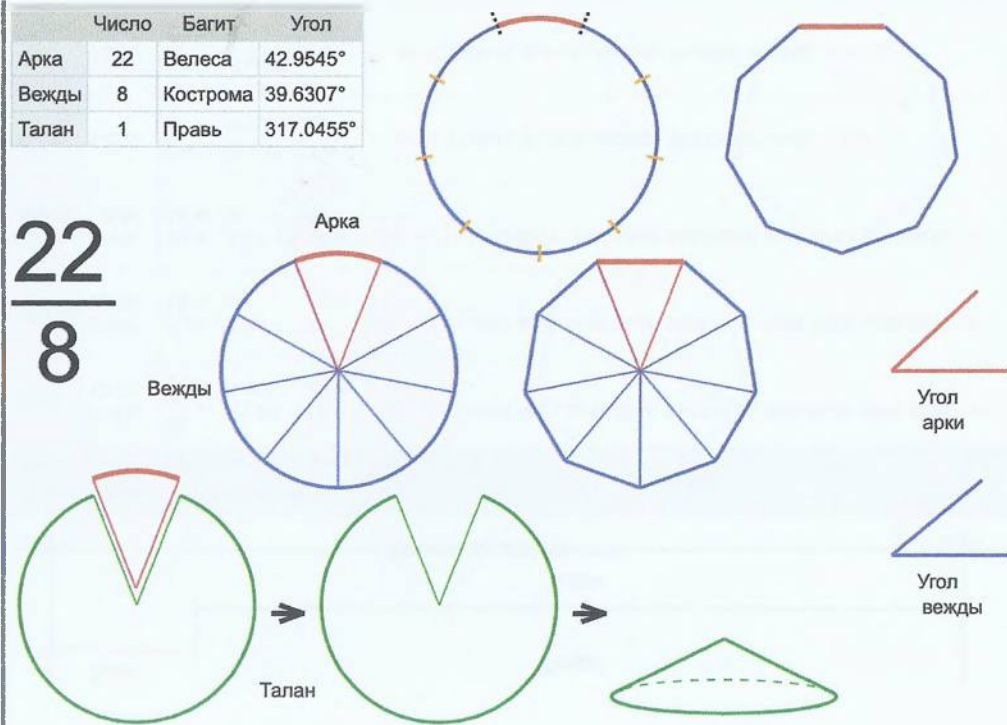

	Число	Багит	Угол
Арка	22	Велеса	42.9545°
Вежды	8	Кострома	39.6307°
Талан	1	Правь	317.0455°

$\frac{22}{8}$

Врем. длит.	Серед. арки	Длительности			Вехи
		Арка	Вежда	Затяг.	
Лето	21/06 12:30	43 дн 13 ч	40 дн 5 ч	14 ч 28 м	13/07 07:28, 22/08 12:28, 01/10 17:29, 10/11 22:29, 21/12 03:30, 30/01 08:30, 11/03 13:30, 20/04 18:31, 30/05 23:31
Месяц	21/07 12:30	3 дн 13 ч	3 дн 7 ч	1 ч 11 м	23/07 07:27, 26/07 14:42, 29/07 21:58, 02/08 05:14, 05/08 12:30, 08/08 19:45, 12/08 03:01, 15/08 10:17, 18/08 17:32
Шест дница	27/06 12:30	17 ч 10 м	15 ч 51 м	14 м 16 с	27/06 21:05, 28/06 12:56, 29/06 04:47, 29/06 20:38, 30/06 12:30, 01/07 04:21, 01/07 20:12, 02/07 12:03, 03/07 03:54
Сутки	12:30	2 ч 51 м	2 ч 38 м	2 м 23 с	13:55:54, 16:34:25, 19:12:57, 21:51:28, 00:30:00, 03:08:31, 05:47:02, 08:25:34, 11:04:05