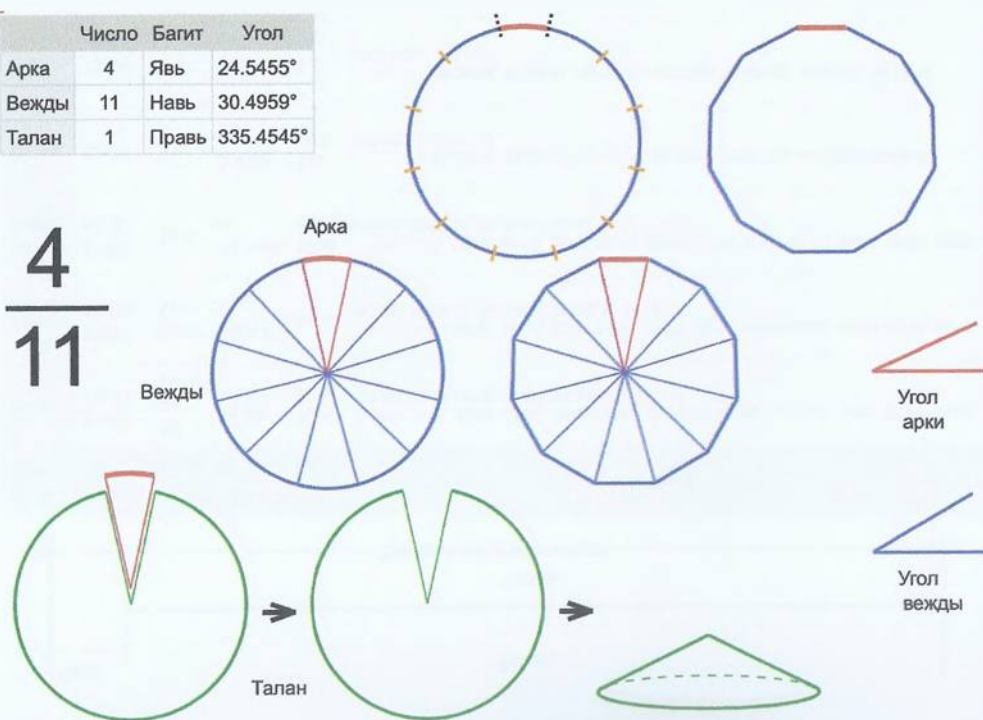

Число	Багит	Угол
Арка	4	Явь	24.5455°
Вежды	11	Навь	30.4959°
Талан	1	Правь	335.4545°

4
11

Врем. длит.	Серед. арки	Длительности			Вехи
		Арка	Вежда	Затяг.	
Лето	21/06 12:30	24 дн 21 ч	30 дн 22 ч	8 ч 57 м	03/07 23:20, 03/08 21:54, 03/09 20:29, 04/10 19:03, 04/11 17:38, 05/12 16:12, 05/01 14:47, 05/02 13:21, 08/03 11:56, 08/04 10:30, 09/05 09:05, 09/06 07:39
Месяц	21/07 12:30	2 дн 1 ч	2 дн 12 ч	44 м 11 с	22/07 13:02, 25/07 02:02, 27/07 15:01, 30/07 04:01, 01/08 17:00, 04/08 06:00, 06/08 18:59, 09/08 07:59, 11/08 20:58, 14/08 09:58, 16/08 22:57, 19/08 11:57
Шест дница	27/06 12:30	9 ч 49 м	12 ч 11 м	8 м 50 с	27/06 17:24, 28/06 05:36, 28/06 17:48, 29/06 06:00, 29/06 18:12, 30/06 06:24, 30/06 18:35, 01/07 06:47, 01/07 18:59, 02/07 07:11, 02/07 19:23, 03/07 07:35
Сутки	12:30	1 ч 38 м	2 ч 1 м	1 м 28 с	13:19:05, 15:21:04, 17:23:03, 19:25:02, 21:27:01, 23:29:00, 01:30:59, 03:32:58, 05:34:57, 07:36:56, 09:38:55, 11:40:54

	Число	Багит	Угол
Арка	4	Явь	22.5°
Вежды	12	Таня	28.125°
Талан	1	Правь	337.5°

4
12