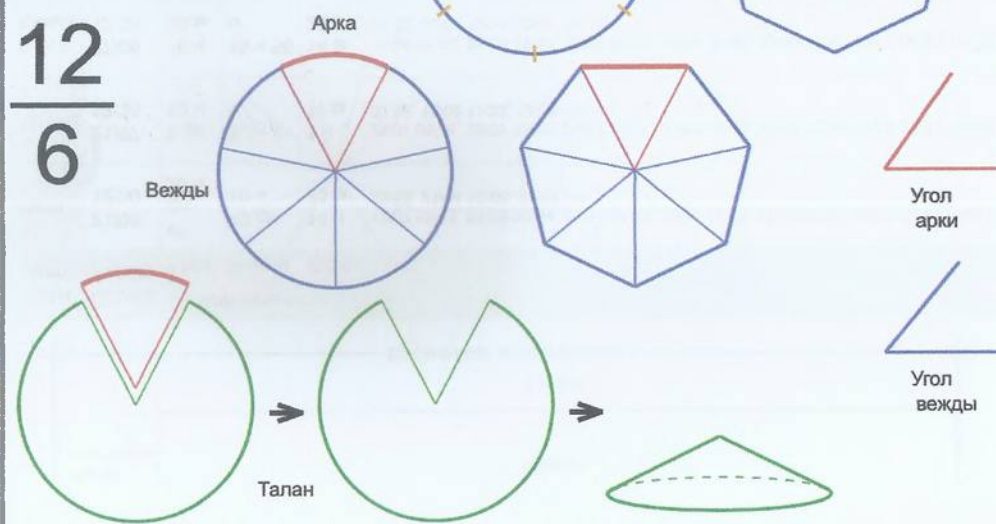

Врем. длит.	Серед. арки	Длительности			Вехи
		Арка	Вежда	Затяг.	
Лето	21/06 12:30	55 дн 19 ч	51 дн 13 ч	18 ч 34 м	19/07 10:07, 08/09 23:55, 30/10 13:42, 21/12 03:30, 10/02 17:17, 03/04 07:05, 24/05 20:52
Месяц	21/07 12:30	4 дн 14 ч	4 дн 5 ч	1 ч 31 м	23/07 19:30, 28/07 01:10, 01/08 06:50, 05/08 12:30, 09/08 18:10, 13/08 23:50, 18/08 05:30
Шест дница	27/06 12:30	22 ч	20 ч 20 м	18 м 18 с	27/06 23:30, 28/06 19:50, 29/06 16:10, 30/06 12:30, 01/07 08:50, 02/07 05:10, 03/07 01:30
Сутки	12:30	3 ч 40 м	3 ч 23 м	3 м 3 с	14:20:00, 17:43:20, 21:06:40, 00:30:00, 03:53:20, 07:16:40, 10:40:00
Час	13:30	9 м 10 с	8 м 28 с	8 с	13:34:35, 13:43:03, 13:51:31, 14:00:00, 14:08:28, 14:16:56, 14:25:25