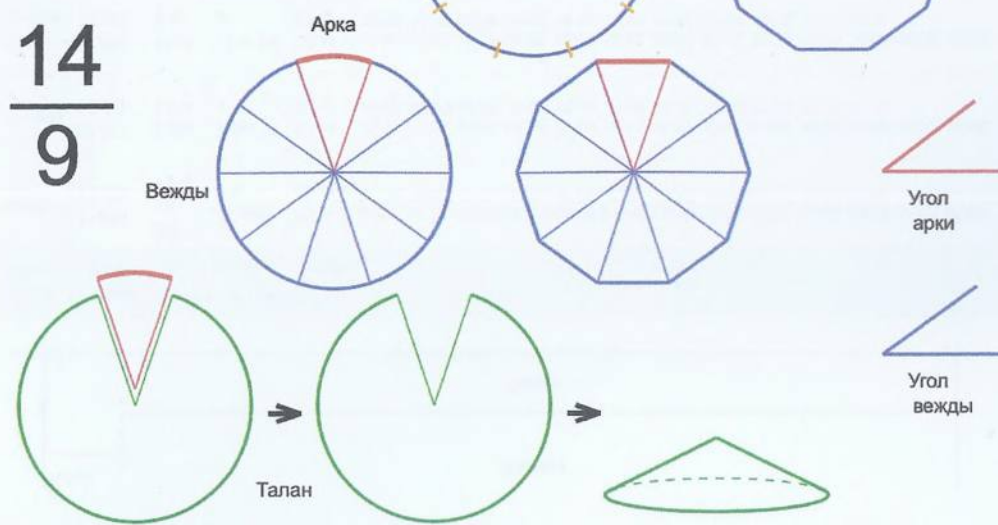

Сутки	12:30	11 м	7 м	41 с	14:05:30, 17:03:56, 20:02:21, 23:00:47, 01:59:12, 04:57:38, 07:56:03, 10:54:29
Час	13:30	7 м	7 м 26	7 с	13:33:05, 13:39:04, 13:45:03, 13:51:01, 13:57:00, 14:02:59, 14:08:58, 14:14:56

Арка	14	Матрица	37.1429°
Вежды	9	Семаргл	35.873°
Талан	1	Правь	322.8571°

14
—
9

Врем. длит.	Серед. арки	Длительности			Вехи
		Арка	Вежда	Затяг.	
Лето	21/06 12:30	37 дн 16 ч	36 дн 9 ч	13 ч 6 м	10/07 08:42, 15/08 18:13, 21/09 03:43, 27/10 13:14, 02/12 22:44, 08/01 08:15, 13/02 17:45, 22/03 03:18, 27/04 12:46, 02/06 22:17
Месяц	21/07 12:30	3 дн 2 ч	2 дн 23 ч	1 ч 4 м	23/07 01:38, 26/07 01:23, 29/07 01:08, 01/08 00:52, 04/08 00:37, 07/08 00:22, 10/08 00:07, 12/08 23:51, 15/08 23:36, 18/08 23:21
Шест дница	27/06 12:30	14 ч 51 м	14 ч 20 м	12 м 55 с	27/06 19:55, 28/06 10:16, 29/06 00:37, 29/06 14:58, 30/06 05:19, 30/06 19:40, 01/07 10:01, 02/07 00:22, 02/07 14:43, 03/07 05:04
Сутки	12:30	2 ч 28 м	2 ч 23 м	2 м 9 с	13:44:17, 16:07:46, 18:31:16, 20:54:45, 23:18:15, 01:41:44, 04:05:14, 06:28:43, 08:52:13, 11:15:42
Час	13:30	6 м 11 с	5 м 59 с	5 с	13:33:05, 13:39:04, 13:45:03, 13:51:01, 13:57:00, 14:02:59, 14:08:58, 14:14:56, 14:20:55, 14:26:54

Сутки	12:30	2 ч 47 м	2 ч 39 м	23 с	13:53:34, 16:32:40, 19:11:47, 21:50:53, 00:30:00, 03:09:06, 05:48:12, 08:27:19, 11:06:25
Час	13:30	5 м 34 с	5 м 27 с	5 с	13:32:47, 13:38:13, 13:43:40, 13:49:06, 13:54:33, 14:00:00, 14:05:26, 14:10:53, 14:16:19, 14:21:46, 14:27:12

Арка	14	Матрица	33.4286°
Вежды	10	Берегия	32.6571°
Талан	1	Правь	326.5714°

14
—
10