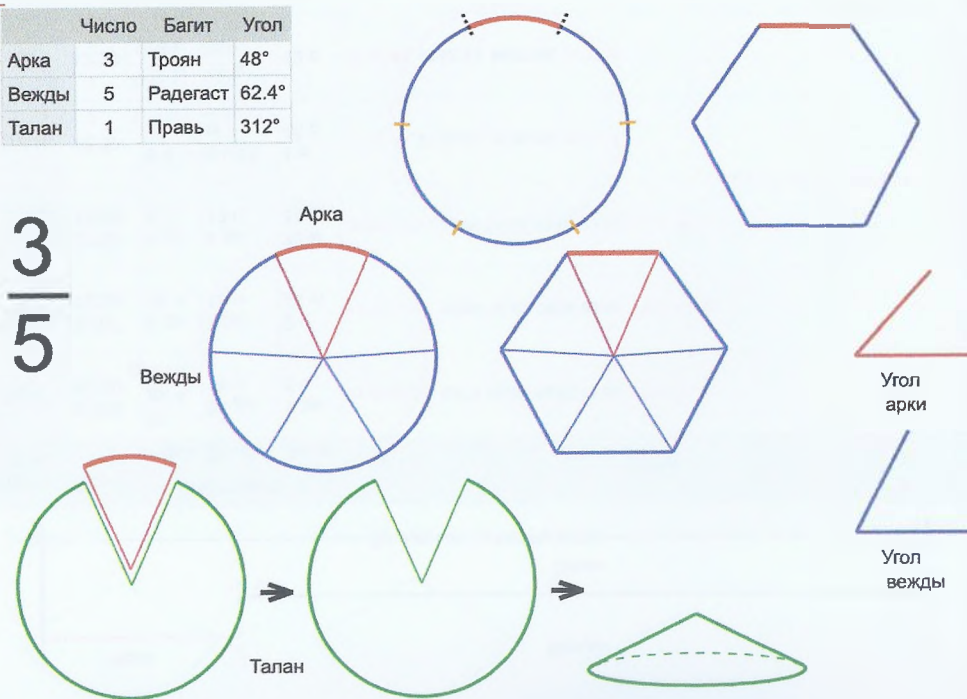

Число	Багит	Угол
Арка	3	Троян	48°
Вежды	5	Радегаст	62.4°
Талан	1	Правь	312°

3
—
5

Врем. длит.	Серед. арки	Длительности			Вехи
		Арка	Вежда	Затяг.	
Лето	21/06 12:30	48 дн 16 ч	63 дн 7 ч	17 ч 31 м	15/07 20:54, 17/09 04:20, 19/11 11:46, 21/01 19:13, 26/03 02:39, 28/05 10:06
Месяц	21/07 12:30	4 дн	5 дн 4 ч	1 ч 26 м	23/07 12:30, 28/07 17:18, 02/08 22:06, 08/08 02:54, 13/08 07:42, 18/08 12:30
Шест дница	27/06 12:30	19 ч 12 м	1 дн	17 м 17 с	27/06 22:06, 28/06 23:03, 30/06 00:01, 01/07 00:58, 02/07 01:56, 03/07 02:54
Сутки	12:30	3 ч 12 м	4 ч 9 м	2 м 53 с	14:06:00, 18:15:36, 22:25:12, 02:34:48, 06:44:24, 10:54:00
Час	13:30	8 м	10 м 24 с	7 с	13:34:00, 13:44:24, 13:54:48, 14:05:12, 14:15:36, 14:26:00

	Число	Багит	Угол
Арка	3	Троян	40°
Вежды	6	Славь	53.3333°
Талан	1	Правь	320°

3
—
6