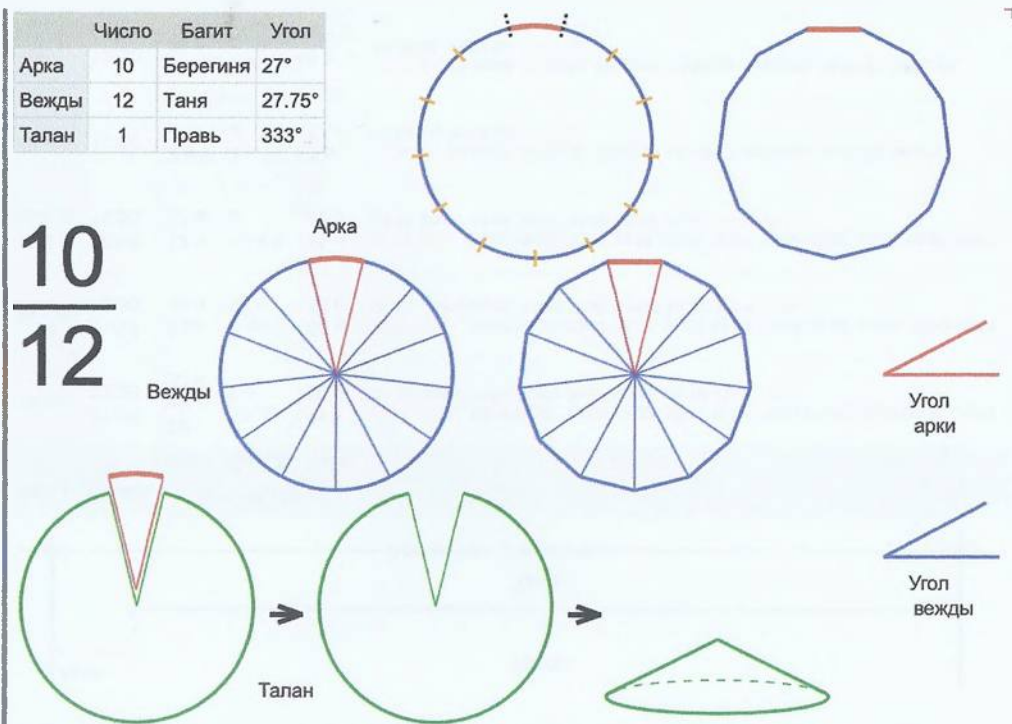

Врем. длит.	Серед. арки	Длительности			Вехи
		Арка	Вежда	Затяг.	
Лето	21/06 12:30	27 дн 9 ч	28 дн 3 ч	9 ч 51 м	05/07 05:13, 02/08 08:56, 30/08 12:39, 27/09 16:21, 25/10 20:04, 22/11 23:47, 21/12 03:30, 18/01 07:12, 15/02 10:55, 15/03 14:38, 12/04 18:21, 10/05 22:03, 08/06 01:46
Месяц	21/07 12:30	2 дн 6 ч	2 дн 7 ч	48 м 36 с	22/07 15:30, 24/07 23:00, 27/07 06:30, 29/07 14:00, 31/07 21:30, 03/08 05:00, 05/08 12:30, 07/08 20:00, 10/08 03:30, 12/08 11:00, 14/08 18:30, 17/08 02:00, 19/08 09:30
Шест дница	27/06 12:30	10 ч 48 м	11 ч 6 м	9 м 43 с	27/06 17:54, 28/06 05:00, 28/06 16:06, 29/06 03:12, 29/06 14:18, 30/06 01:24, 30/06 12:30, 30/06 23:36, 01/07 10:42, 01/07 21:48, 02/07 08:54, 02/07 20:00, 03/07 07:06
Сутки	12:30	1 ч 48 м	1 ч 51 м	1 м 37 с	13:24:00, 15:15:00, 17:06:00, 18:57:00, 20:48:00, 22:39:00, 00:30:00, 02:21:00, 04:12:00, 06:03:00, 07:54:00, 09:45:00, 11:36:00