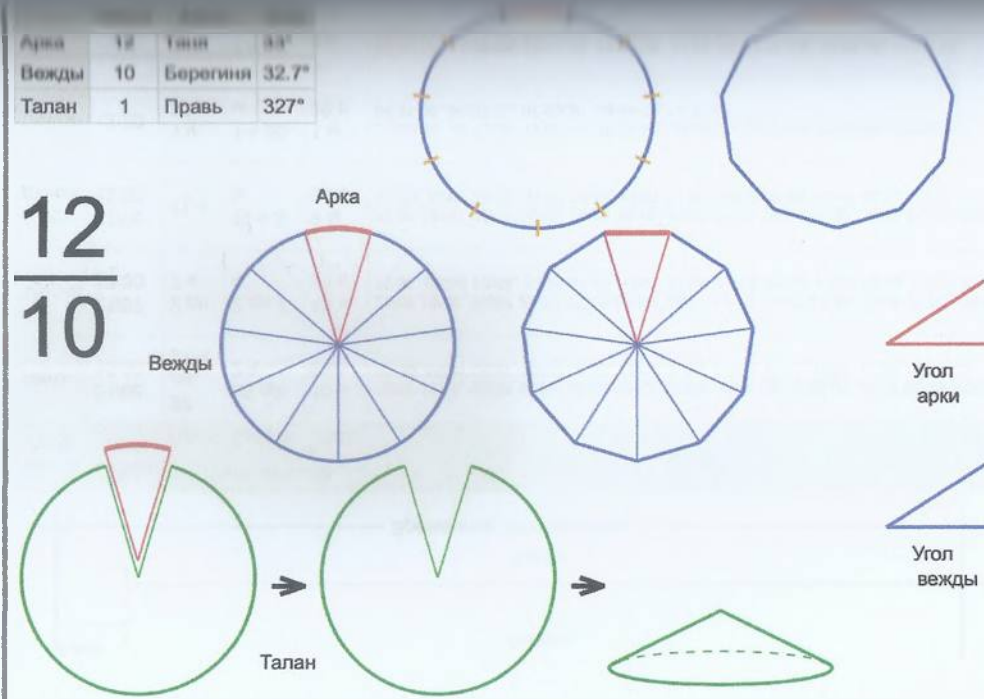

Врем. длит.	Серед. арки	Длительности			Вехи
		Арка	Вежда	Затяг.	
Лето	21/06 12:30	33 дн 11 ч	33 дн 4 ч	11 ч 56 м	08/07 06:16, 10/08 10:31, 12/09 14:45, 15/10 19:00, 17/11 23:15, 21/12 03:30, 23/01 07:44, 25/02 11:59, 30/03 16:14, 02/05 20:28, 05/06 00:43
Месяц	21/07 12:30	2 дн 18 ч	2 дн 17 ч	58 м 52 с	22/07 21:30, 25/07 14:54, 28/07 08:18, 31/07 01:42, 02/08 19:06, 05/08 12:30, 08/08 05:54, 10/08 23:18, 13/08 16:42, 16/08 10:06, 19/08 03:30
Шест дница	27/06 12:30	13 ч 12 м	13 ч 4 м	11 м 46 с	27/06 19:06, 28/06 08:10, 28/06 21:15, 29/06 10:20, 29/06 23:25, 30/06 12:30, 01/07 01:34, 01/07 14:39, 02/07 03:44, 02/07 16:49, 03/07 05:54
Сутки	12:30	2 ч 12 м	2 ч 10 м	1 м 58 с	13:36:00, 15:46:48, 17:57:36, 20:08:24, 22:19:12, 00:30:00, 02:40:48, 04:51:36, 07:02:24, 09:13:12, 11:24:00
Час	13:30	5 м 30 с	5 м 27 с	5 с	13:32:45, 13:38:12, 13:43:39, 13:49:06, 13:54:33, 14:00:00, 14:05:27, 14:10:54, 14:16:21, 14:21:48, 14:27:15