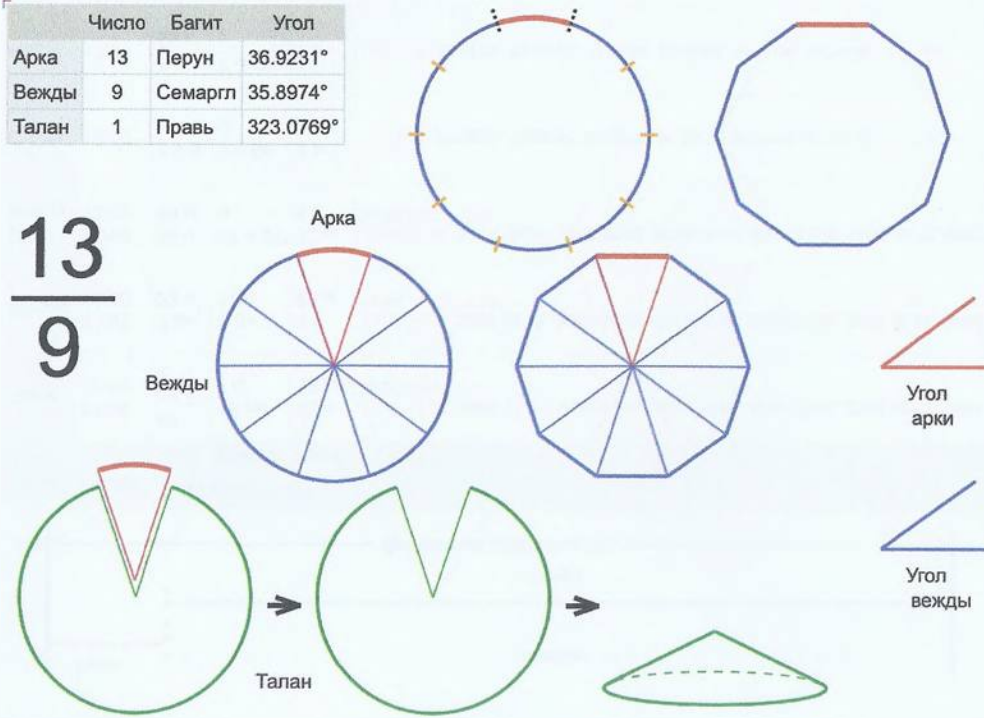

Число	Багит	Угол
Арка	13	Перун	36.9231°
Вежды	9	Семаргл	35.8974°
Талан	1	Правь	323.0769°

$\frac{13}{9}$

Врем. длит.	Серед. арки	Длительности			Вехи
		Арка	Вежда	Затяг.	
Лето	21/06 12:30	37 дн 11 ч	36 дн 10 ч	13 ч 6 м	10/07 06:02, 15/08 16:08, 21/09 02:14, 27/10 12:20, 02/12 22:26, 08/01 08:33, 13/02 18:39, 22/03 04:45, 27/04 14:51, 03/06 00:57
Месяц	21/07 12:30	3 дн 1 ч	2 дн 23 ч	1 ч 4 м	23/07 01:25, 26/07 01:13, 29/07 01:00, 01/08 00:48, 04/08 00:36, 07/08 00:23, 10/08 00:11, 12/08 23:59, 15/08 23:46, 18/08 23:34
Шест дница	27/06 12:30	14 ч 46 м	14 ч 21 м	12 м 55 с	27/06 19:53, 28/06 10:14, 29/06 00:36, 29/06 14:57, 30/06 05:19, 30/06 19:40, 01/07 10:02, 02/07 00:23, 02/07 14:45, 03/07 05:06
Сутки	12:30	2 ч 27 м	2 ч 23 м	2 м 9 с	13:43:50, 16:07:26, 18:31:01, 20:54:36, 23:18:12, 01:41:47, 04:05:23, 06:28:58, 08:52:33, 11:16:09

	Число	Багит	Угол
Арка	13	Перун	33.2308°
Вежды	10	Берегиня	32.6769°
Талан	1	Правь	326.7692°

$\frac{13}{10}$