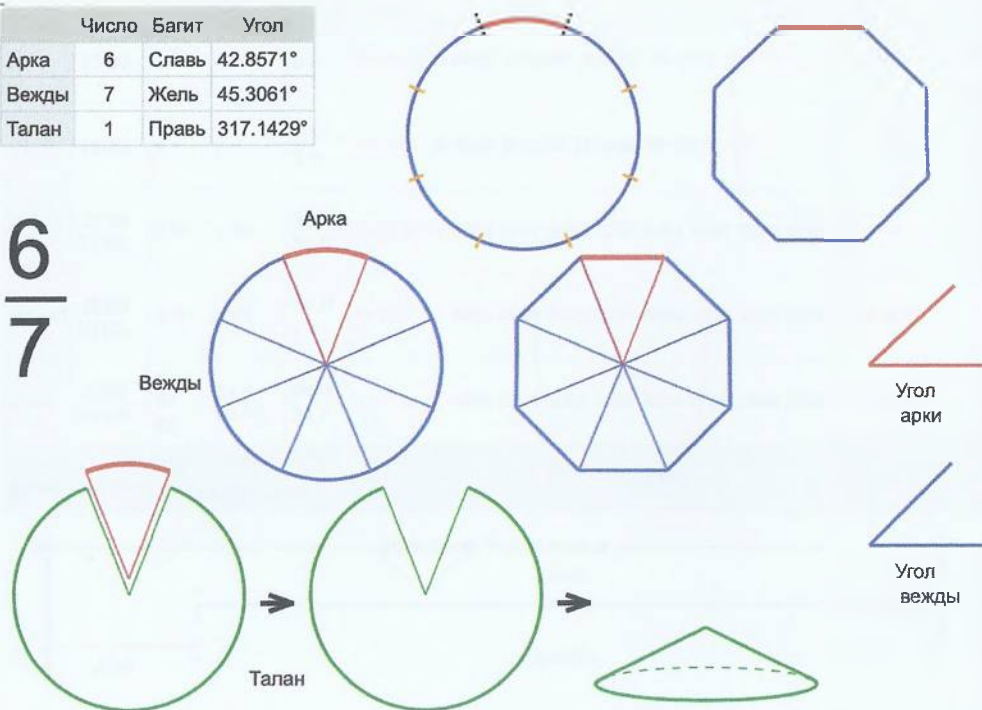

Число	Багит	Угол
Арка	6	Славь	42.8571°
Вежды	7	Жель	45.3061°
Талан	1	Правь	317.1429°

6
7

	Число	Багит	Угол
Арка	6	Славь	37.5°
Вежды	8	Кострома	40.3125°
Талан	1	Правь	322.5°

6
8