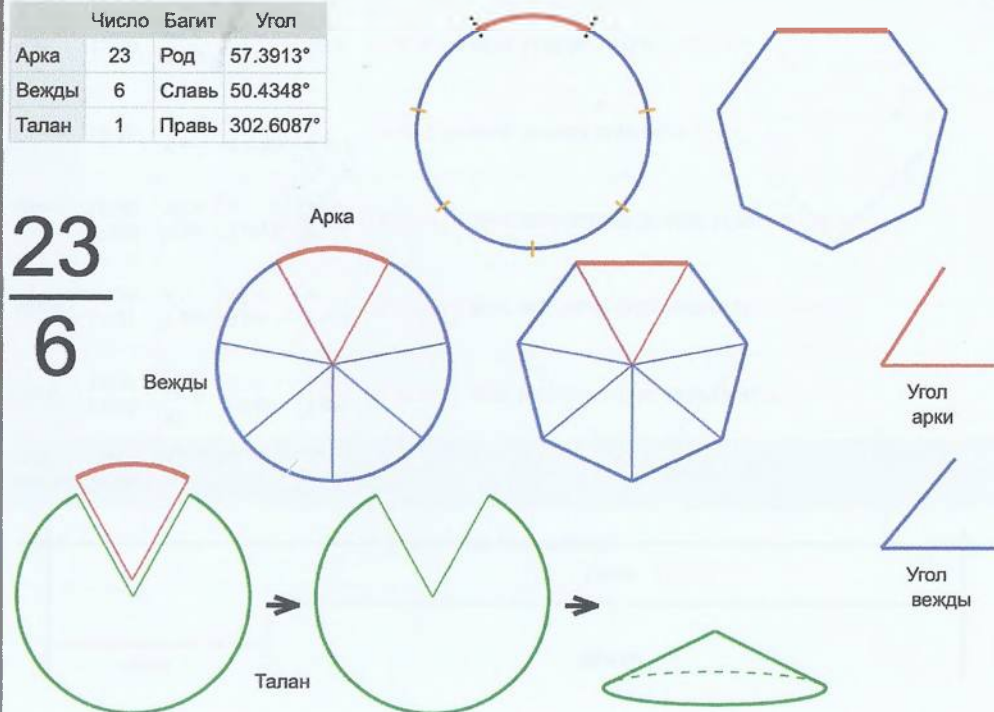

Врем. длит.	Серед. арки	Длительности			Вехи
		Арка	Вежда	Затяг	
Лето	21/06 12:30	58 дн 5 ч	51 дн 4 ч	18 ч 25 м	20/07 15:14, 09/09 19:19, 30/10 23:24, 21/12 03:30, 10/02 07:35, 02/04 11:40, 23/05 15:45
Месяц	21/07 12:30	4 дн 18 ч	4 дн 4 ч	1 ч 30 м	23/07 21:53, 28/07 02:45, 01/08 07:37, 05/08 12:30, 09/08 17:22, 13/08 22:14, 18/08 03:06
Шест дница	27/06 12:30	22 ч 57 м	20 ч 10 м	18 м 9 с	27/06 23:58, 28/06 20:09, 29/06 16:19, 30/06 12:30, 01/07 08:40, 02/07 04:50, 03/07 01:01
Сутки	12:30	3 ч 49 м	3 ч 21 м	3 м 2 с	14:24:46, 17:46:31, 21:08:15, 00:30:00, 03:51:44, 07:13:28, 10:35:13