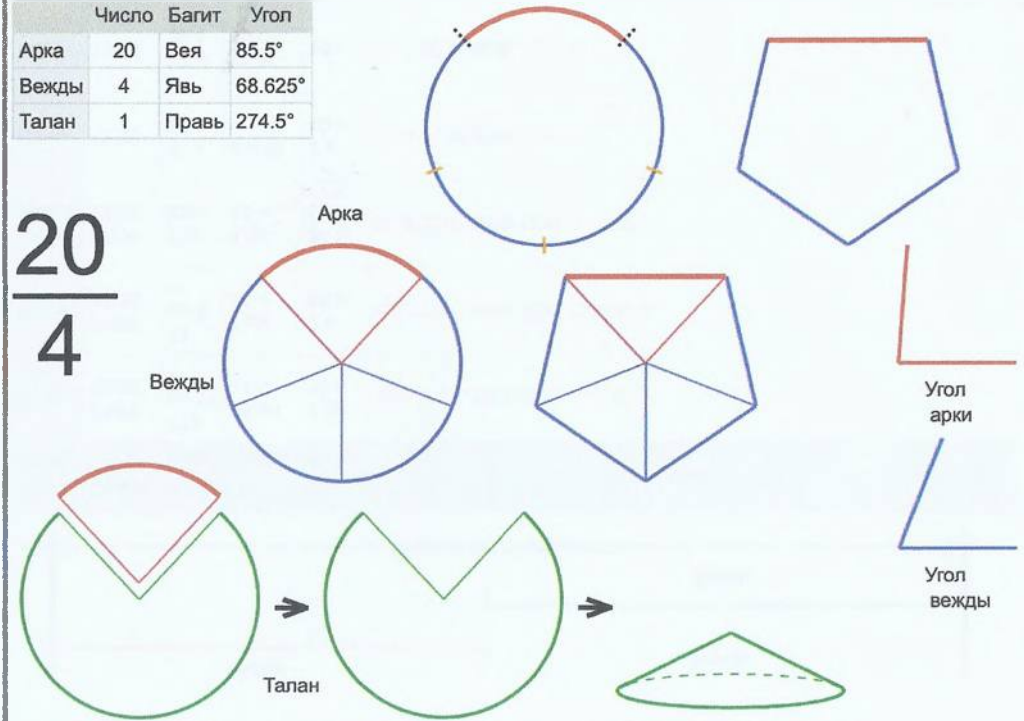

Врем. длит.	Серед. арки	Длительности			Вехи
		Арка	Вежда	Затяг.	
Лето	21/06 12:30	86 дн 17 ч	69 дн 15 ч	1 дн 1 ч	03/08 21:27, 12/10 12:28, 21/12 03:30, 28/02 18:31, 09/05 09:32
Месяц	21/07 12:30	7 дн 3 ч	5 дн 17 ч	2 ч 3 м	25/07 02:00, 30/07 19:15, 05/08 12:30, 11/08 05:45, 16/08 23:00
Шест дница	27/06 12:30	1 дн 10 ч	1 дн 3 ч	24 м 42 с	28/06 05:36, 29/06 09:03, 30/06 12:30, 01/07 15:57, 02/07 19:24
Сутки	12:30	5 ч 42 м	4 ч 34 м	4 м 7 с	15:21:00, 19:55:30, 00:30:00, 05:04:30, 09:38:00