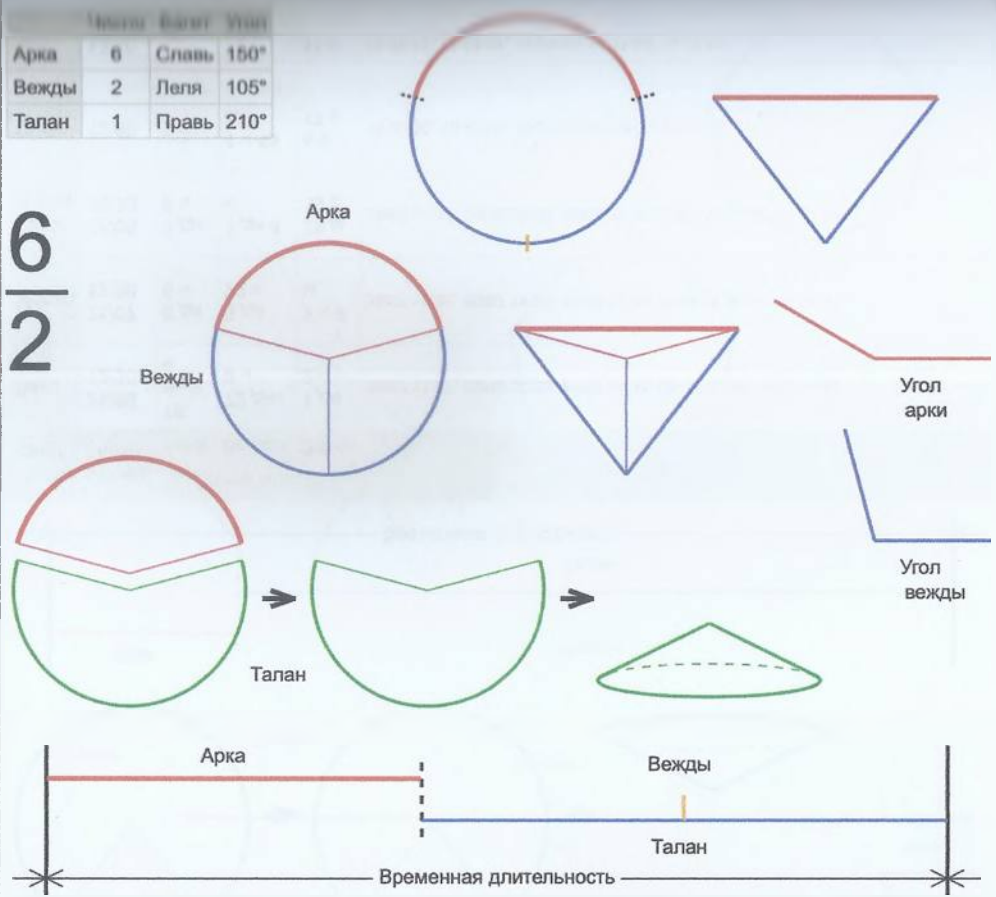

Врем. длит.	Серед. арки	Длительности			Вехи
		Арка	Вежда	Затяг.	
Лето	21/06 12:30	152 дн 4 ч	106 дн 12 ч	1 дн 14 ч	05/09 14:45, 21/12 03:30, 06/04 16:15
Месяц	21/07 12:30	12 дн 12 ч	8 дн 18 ч	3 ч 9 м	27/07 18:30, 05/08 12:30, 14/08 06:30
Шест дница	27/06 12:30	2 дн 12 ч	1 дн 18 ч	37 м 48 с	28/06 18:30, 30/06 12:30, 02/07 06:30
Сутки	12:30	10 ч	7 ч	6 м 18 с	17:30:00, 00:30:00, 07:30:00
Час	13:30	25 м	17 м 30 с	16 с	13:42:30, 14:00:00, 14:17:30