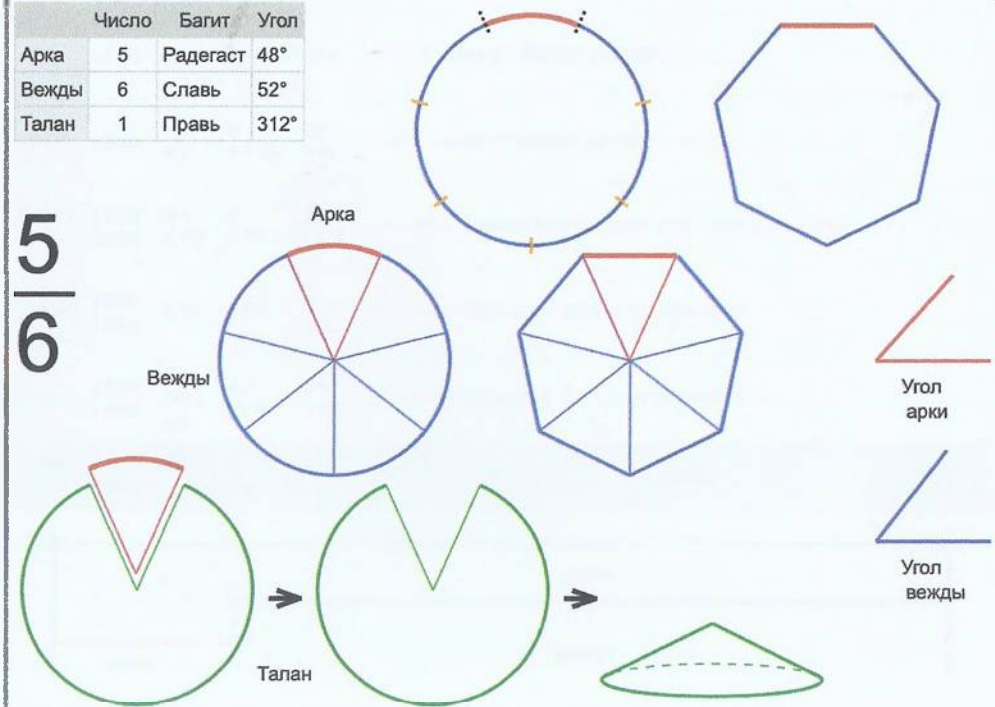

Врем. длит.	Серед. арки	Длительности			Вехи
		Арка	Вежда	Затяг.	
Лето	21/06 12:30	48 дн 16 ч	52 дн 18 ч	17 ч 31 м	15/07 20:54, 06/09 15:06, 29/10 09:18, 21/12 03:30, 11/02 21:42, 05/04 15:54, 28/05 10:06
Месяц	21/07 12:30	4 дн	4 дн 8 ч	1 ч 26 м	23/07 12:30, 27/07 20:30, 01/08 04:30, 05/08 12:30, 09/08 20:30, 14/08 04:30, 18/08 12:30
Шест дница	27/06 12:30	19 ч 12 м	20 ч 48 м	17 м 17 с	27/06 22:06, 28/06 18:54, 29/06 15:42, 30/06 12:30, 01/07 09:18, 02/07 06:06, 03/07 02:54
Сутки	12:30	3 ч 12 м	3 ч 28 м	2 м 53 с	14:06:00, 17:34:00, 21:02:00, 00:30:00, 03:58:00, 07:26:00, 10:54:00