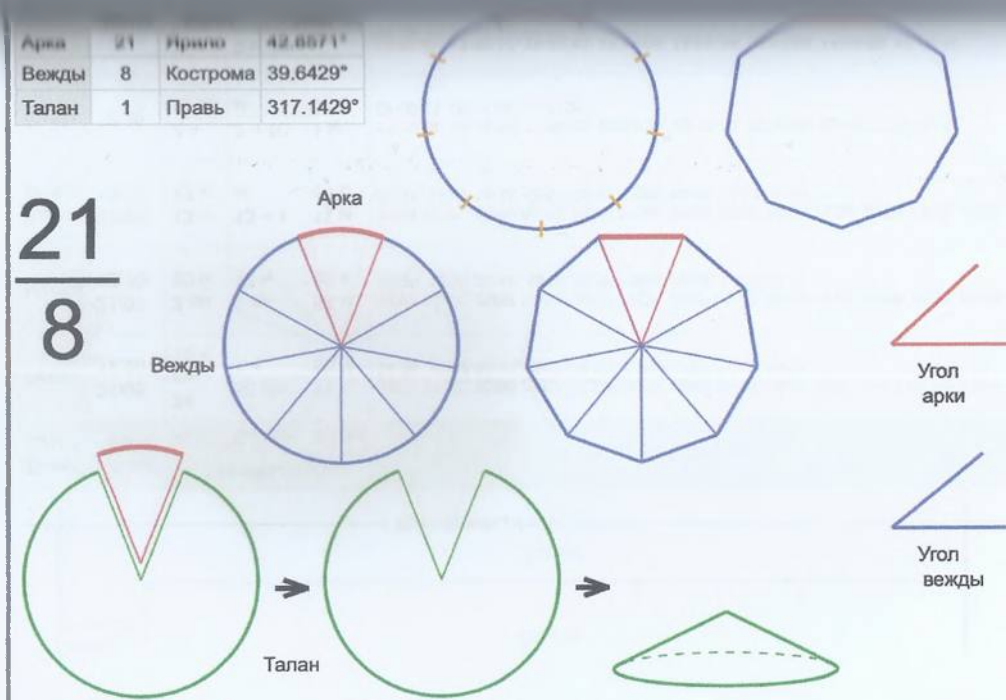

Сутки	48 м	0 м	0 с
Час	13:30	0 м	0 м 00

Арка	21	Правь	42.8571°
Вежды	8	Кострома	39.6429°
Талан	1	Правь	317.1429°

$\frac{21}{8}$

Врем. длит.	Серед. арки	Длительности			Вехи
		Арка	Вежда	Затяг.	
Лето	21/06 12:30	43 дн 11 ч	40 дн 5 ч	14 ч 28 м	13/07 06:17, 22/08 11:35, 01/10 16:53, 10/11 22:11, 21/12 03:30, 30/01 08:48, 11/03 14:06, 20/04 19:24, 31/05 00:42
Месяц	21/07 12:30	3 дн 13 ч	3 дн 7 ч	1 ч 11 м	23/07 07:21, 26/07 14:38, 29/07 21:55, 02/08 05:12, 05/08 12:30, 08/08 19:47, 12/08 03:04, 15/08 10:21, 18/08 17:38
Шест дница	27/06 12:30	17 ч 8 м	15 ч 51 м	14 м 16 с	27/06 21:04, 28/06 12:55, 29/06 04:47, 29/06 20:38, 30/06 12:30, 01/07 04:21, 01/07 20:12, 02/07 12:04, 03/07 03:55
Сутки	12:30	2 ч 51 м	2 ч 38 м	2 м 23 с	13:55:42, 16:34:17, 19:12:51, 21:51:25, 00:30:00, 03:08:34, 05:47:08, 08:25:42, 11:04:17
Час	13:30	7 м 9 с	6 м 36 с	6 с	13:33:34, 13:40:10, 13:46:47, 13:53:23, 14:00:00, 14:06:36, 14:13:12, 14:19:49, 14:26:25