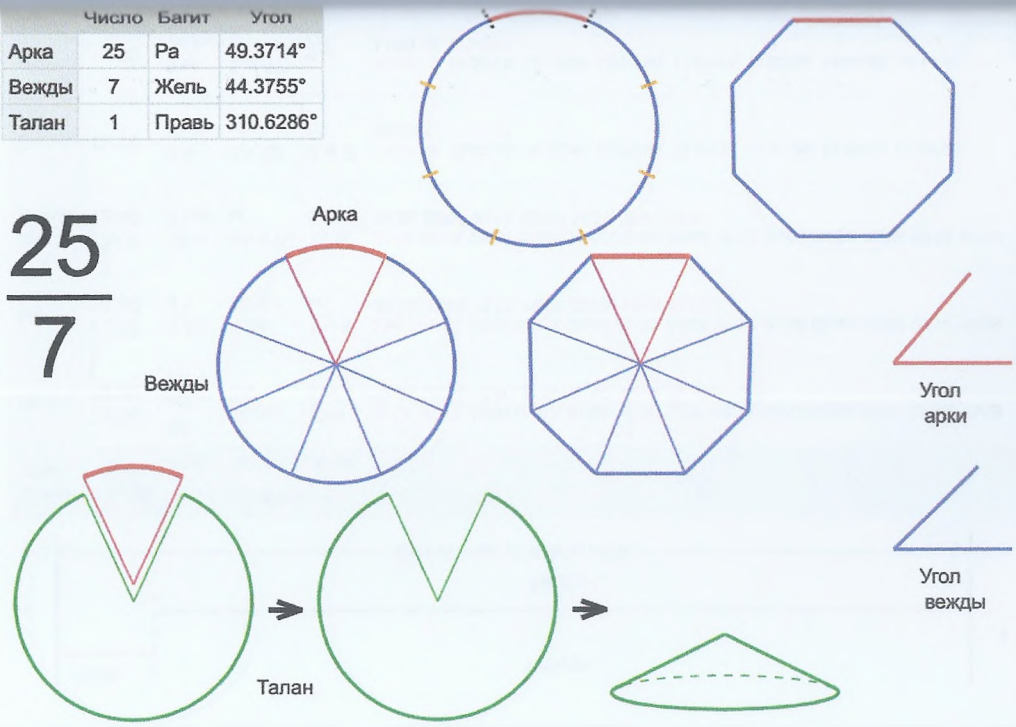

Число	Багит	Угол
Арка	25	Ра 49.3714°
Вежды	7	Жель 44.3755°
Талан	1	Правь 310.6286°

25
7

Врем. длит.	Серед. арки	Длительности			Вехи
		Арка	Вежда	Затыг.	
Лето	21/06 12:30	50 дн 2 ч	45 дн	16 ч 12 м	16/07 13:35, 30/08 14:08, 14/10 14:41, 28/11 15:13, 12/01 15:46, 26/02 16:18, 12/04 16:51, 27/05 17:24
Месяц	21/07 12:30	4 дн 2 ч	3 дн 16 ч	1 ч 19 м	23/07 13:52, 27/07 06:37, 30/07 23:22, 03/08 16:07, 07/08 08:52, 11/08 01:37, 14/08 18:22, 18/08 11:07
Шест дница	27/06 12:30	19 ч 44 м	17 ч 45 м	15 м 59 с	27/06 22:22, 28/06 16:07, 29/06 09:52, 30/06 03:37, 30/06 21:22, 01/07 15:07, 02/07 08:52, 03/07 02:37
Сутки	12:30	3 ч 17 м	2 ч 57 м	2 м 40 с	14:08:44, 17:06:14, 20:03:44, 23:01:14, 01:58:45, 04:56:15, 07:53:45, 10:51:15
Час	13:30	8 м 14 с	7 м 24 с	7 с	13:34:06, 13:41:30, 13:48:54, 13:56:18, 14:03:41, 14:11:05, 14:18:29, 14:25:53

Число	Багит	Угол
Арка	25	Ра 43.2°
Вежды	8	Кострома 39.6°
Талан	1	Правь 316.8°

25
8