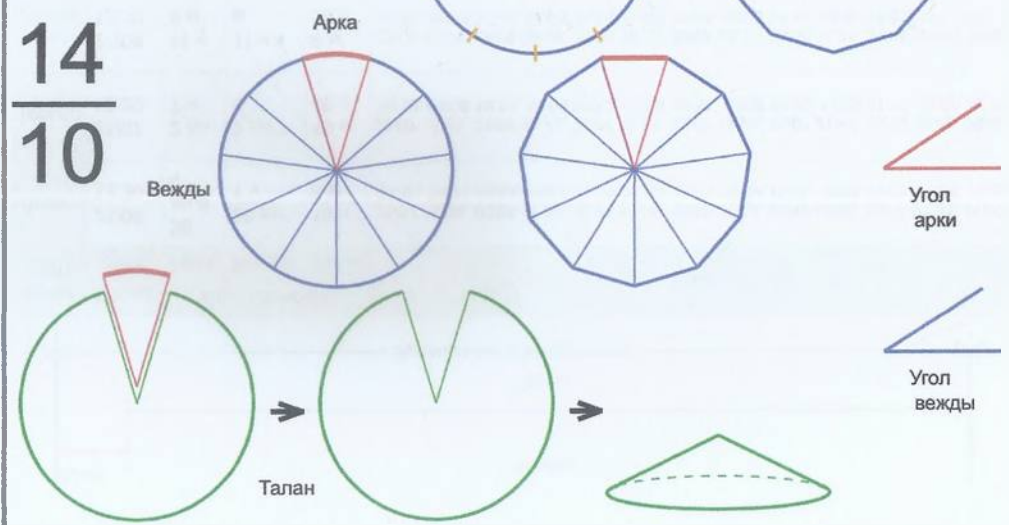

Врем. длит.	Серед. арки	Длительности			Вехи
		Арка	Вежда	Затяг.	
Лето	21/06 12:30	33 дн 21 ч	33 дн 3 ч	11 ч 55 м	08/07 11:29, 10/08 14:41, 12/09 17:53, 15/10 21:05, 18/11 00:17, 21/12 03:30, 23/01 06:42, 25/02 09:54, 30/03 13:06, 02/05 16:18, 04/06 19:30
Месяц	21/07 12:30	2 дн 18 ч	2 дн 17 ч	58 м 47 с	22/07 21:55, 25/07 15:14, 28/07 08:33, 31/07 01:52, 02/08 19:11, 05/08 12:30, 08/08 05:48, 10/08 23:07, 13/08 16:26, 16/08 09:45, 19/08 03:04
Шест дница	27/06 12:30	13 ч 22 м	13 ч 3 м	11 м 45 с	27/06 19:11, 28/06 08:14, 28/06 21:18, 29/06 10:22, 29/06 23:26, 30/06 12:30, 01/07 01:33, 01/07 14:37, 02/07 03:41, 02/07 16:45, 03/07 05:48
Сутки	12:30	2 ч 13 м	2 ч 10 м	1 м 58 с	13:36:51, 15:47:29, 17:58:06, 20:08:44, 22:19:22, 00:30:00, 02:40:37, 04:51:15, 07:01:53, 09:12:30, 11:23:08
Час	13:30	5 м 34 с	5 м 27 с	5 с	13:32:47, 13:38:13, 13:43:40, 13:49:06, 13:54:33, 14:00:00, 14:05:26, 14:10:53, 14:16:19, 14:21:46, 14:27:12