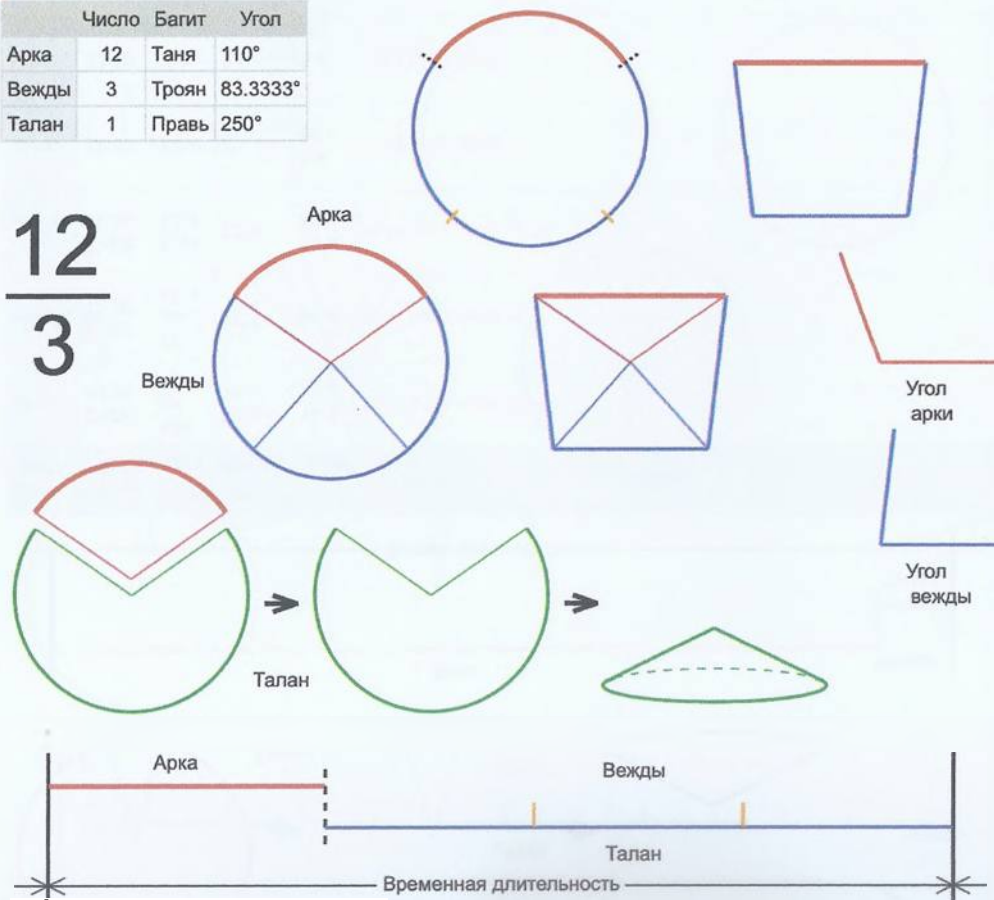

Число	Багит	Угол
Арка	12	Таня	110°
Вежды	3	Троян	83.3333°
Талан	1	Правь	250°

12
3

Врем. длит.	Серед. арки	Длительности			Вехи
		Арка	Вежда	Затяг.	
Лето	21/06 12:30	111 дн 14 ч	84 дн 13 ч	1 дн 6 ч	16/08 07:45, 08/11 20:55, 01/02 10:05, 26/04 23:15
Месяц	21/07 12:30	9 дн 4 ч	6 дн 22 ч	2 ч 30 м	26/07 02:30, 02/08 01:10, 08/08 23:50, 15/08 22:30
Шест дница	27/06 12:30	1 дн 20 ч	1 дн 9 ч	30 м	28/06 10:30, 29/06 19:50, 01/07 05:10, 02/07 14:30
Сутки	12:30	7 ч 10 м	5 ч 33 м	5 м	16:10:00, 21:43:20, 03:18:40, 08:50:00

	Число	Багит	Угол
Арка	12	Таня	82.5°
Вежды	4	Явь	69.375°
Талан	1	Правь	277.5°

12
4