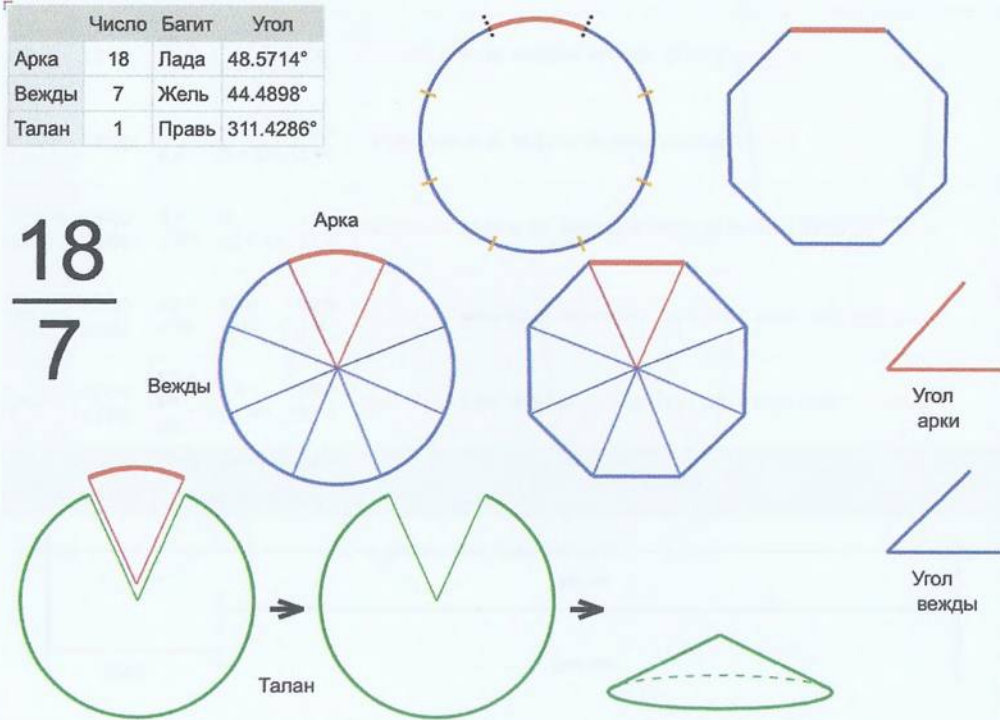

Число	Багит	Угол
Арка	18	Лада	48.5714°
Вежды	7	Жель	44.4898°
Талан	1	Правь	311.4286°

$\frac{18}{7}$

Врем. длит.	Серед. арки	Длительности			Веки
		Арка	Вежда	Затяг.	
Лето	21/06 12:30	49 дн 6 ч	45 дн 3 ч	16 ч 14 м	16/07 03:51, 30/08 07:11, 14/10 10:30, 28/11 13:50, 12/01 17:09, 26/02 20:29, 12/04 23:48, 28/05 03:08
Месяц	21/07 12:30	4 дн 1 ч	3 дн 16 ч	1 ч 20 м	23/07 13:04, 27/07 06:03, 30/07 23:01, 03/08 16:00, 07/08 08:59, 11/08 01:58, 14/08 18:56, 18/08 11:55
Шест дница	27/06 12:30	19 ч 25 м	17 ч 47 м	16 м 1 с	27/06 22:12, 28/06 16:00, 29/06 09:48, 30/06 03:36, 30/06 21:23, 01/07 15:11, 02/07 08:59, 03/07 02:47
Сутки	12:30	3 ч 14 м	2 ч 57 м	2 м 40 с	14:07:08, 17:05:06, 20:03:03, 23:01:01, 01:58:58, 04:56:56, 07:54:53, 10:52:51

	Число	Багит	Угол
Арка	18	Лада	42.5°
Вежды	8	Кострома	39.6875°
Талан	1	Правь	317.5°

$\frac{18}{8}$