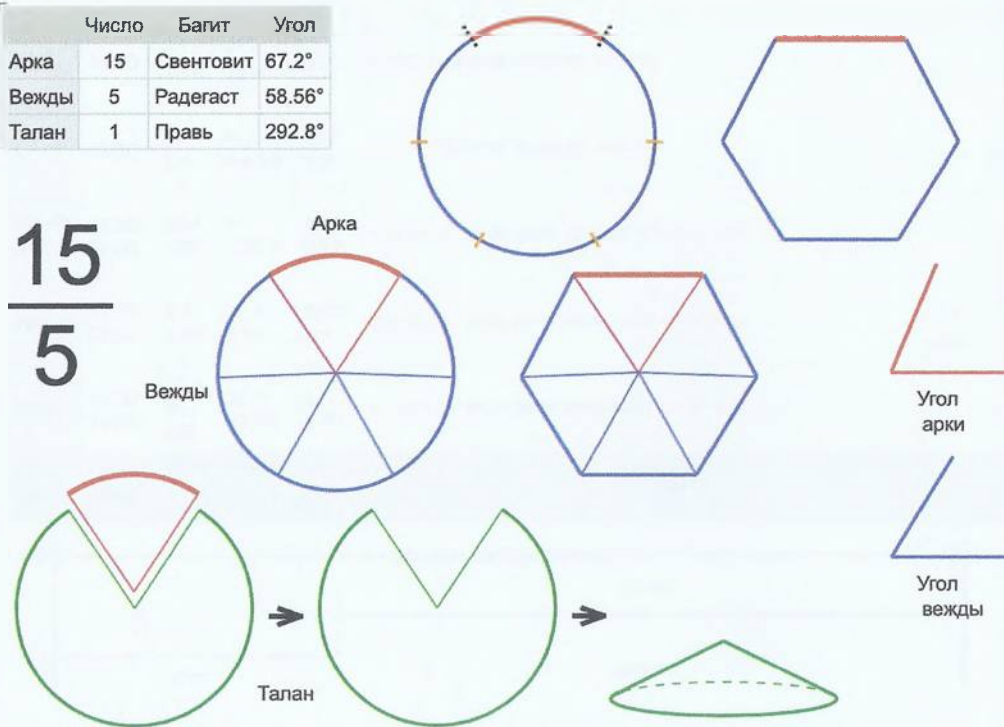

Число	Багит	Угол
Арка	15	Свентовит	67.2°
Вежды	5	Радегаст	58.56°
Талан	1	Правь	292.8°

$\frac{15}{5}$

Врем. длит.	Серед. арки	Длительности			Вехи
		Арка	Вежда	Затяг.	
Лето	21/06 12:30	68 дн 4 ч	59 дн 9 ч	21 ч 23 м	25/07 14:39, 23/09 00:35, 21/11 10:31, 19/01 20:28, 20/03 06:24, 18/05 16:20
Месяц	21/07 12:30	5 дн 14 ч	4 дн 21 ч	1 ч 45 м	24/07 07:42, 29/07 04:49, 03/08 01:56, 07/08 23:03, 12/08 20:10, 17/08 17:18
Шест дница	27/06 12:30	1 дн 2 ч	23 ч 25 м	21 м 5 с	28/06 01:56, 29/06 01:21, 30/06 00:47, 01/07 00:12, 01/07 23:38, 02/07 23:03
Сутки	12:30	4 ч 28 м	3 ч 54 м	3 м 31 с	14:44:24, 18:38:38, 22:32:52, 02:27:07, 06:21:21, 10:15:36

	Число	Багит	Угол
Арка	15	Свентовит	56°
Вежды	6	Славь	50.6667°
Талан	1	Правь	304°

$\frac{15}{6}$