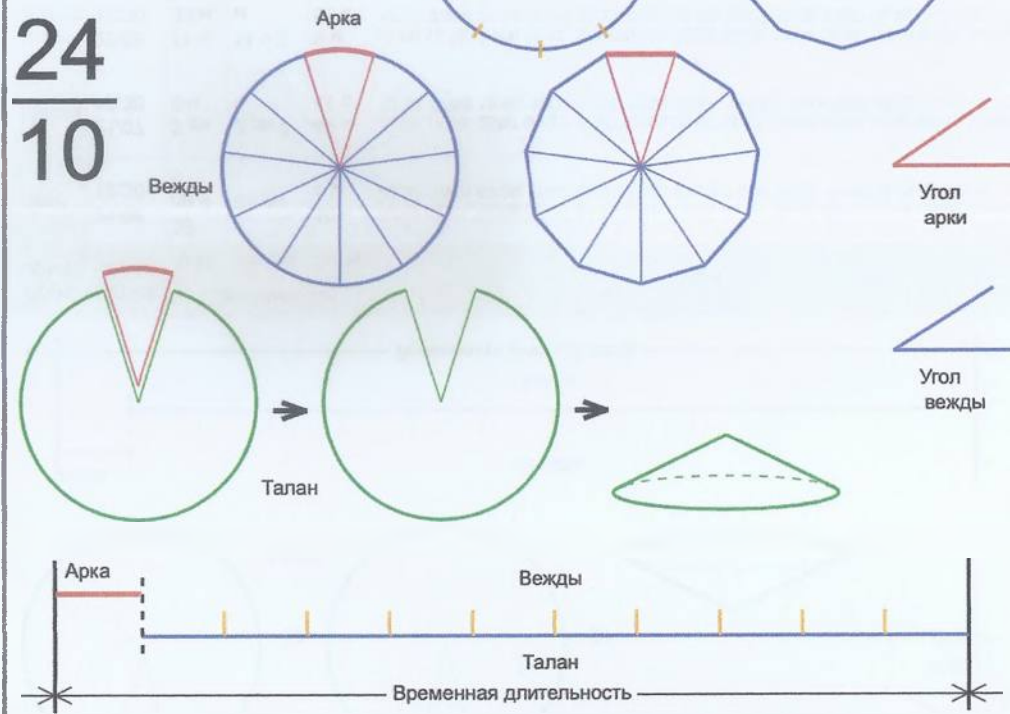

Врем. длит.	Серед. арки	Длительности			Вехи
		Арка	Вежда	Затяг.	
Лето	21/06 12:30	35 дн	33 дн	11 ч 53 м	09/07 00:32, 11/08 01:07, 13/09 01:43, 16/10 02:18, 18/11 02:54, 21/12 03:30, 23/01 04:05, 25/02 04:41, 30/03 05:16, 02/05 05:52, 04/06 06:27
Месяц	21/07 12:30	2 дн 21 ч	2 дн 17 ч	58 м 35 с	22/07 23:00, 25/07 16:06, 28/07 09:12, 31/07 02:18, 02/08 19:24, 05/08 12:30, 08/08 05:36, 10/08 22:42, 13/08 15:48, 16/08 08:54, 19/08 02:00
Шест дница	27/06 12:30	13 ч 48 м	13 ч 1 м	11 м 43 с	27/06 19:24, 28/06 08:25, 28/06 21:26, 29/06 10:27, 29/06 23:28, 30/06 12:30, 01/07 01:31, 01/07 14:32, 02/07 03:33, 02/07 16:34, 03/07 05:36
Сутки	12:30	2 ч 18 м	2 ч 10 м	1 м 57 с	13:39:00, 15:49:12, 17:59:24, 20:09:36, 22:19:48, 00:30:00, 02:40:12, 04:50:24, 07:00:36, 09:10:48, 11:21:00
Час	13:30	5 м 45 с	5 м 26 с	5 с	13:32:52, 13:38:18, 13:43:43, 13:49:09, 13:54:34, 14:00:00, 14:05:25, 14:10:51, 14:16:16, 14:21:42, 14:27:07