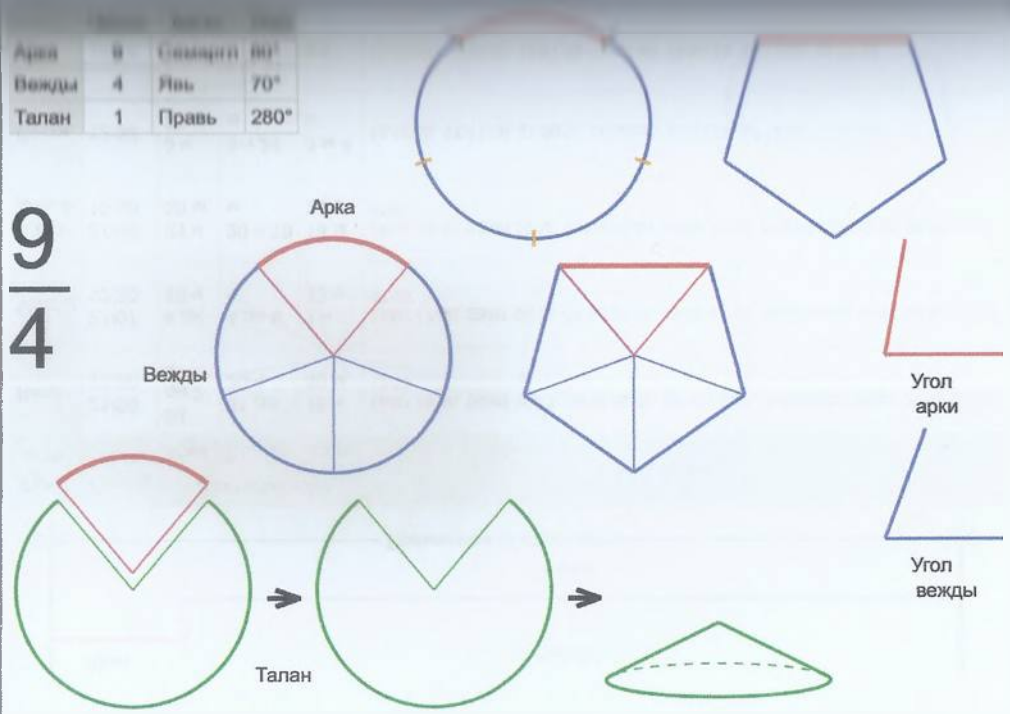

Врем. длит.	Серед. арки	Длительности			Вехи
		Арка	Вежда	Затяг.	
Лето	21/06 12:30	81 дн 4 ч	71 дн	1 дн 1 ч	01/08 02:30, 11/10 03:00, 21/12 03:30, 02/03 04:00, 12/05 04:30
Месяц	21/07 12:30	6 дн 16 ч	5 дн 20 ч	2 ч 6 м	24/07 20:30, 30/07 16:30, 05/08 12:30, 11/08 08:30, 17/08 04:30
Шест дница	27/06 12:30	1 дн 8 ч	1 дн 4 ч	25 м 12 с	28/06 04:30, 29/06 08:30, 30/06 12:30, 01/07 16:30, 02/07 20:30
Сутки	12:30	5 ч 20 м	4 ч 40 м	4 м 12 с	15:10:00, 19:50:00, 00:30:00, 05:10:00, 09:50:00
Час	13:30	13 м 20 с	11 м 40 с	11 с	13:38:40, 13:48:20, 14:00:00, 14:11:40, 14:23:20