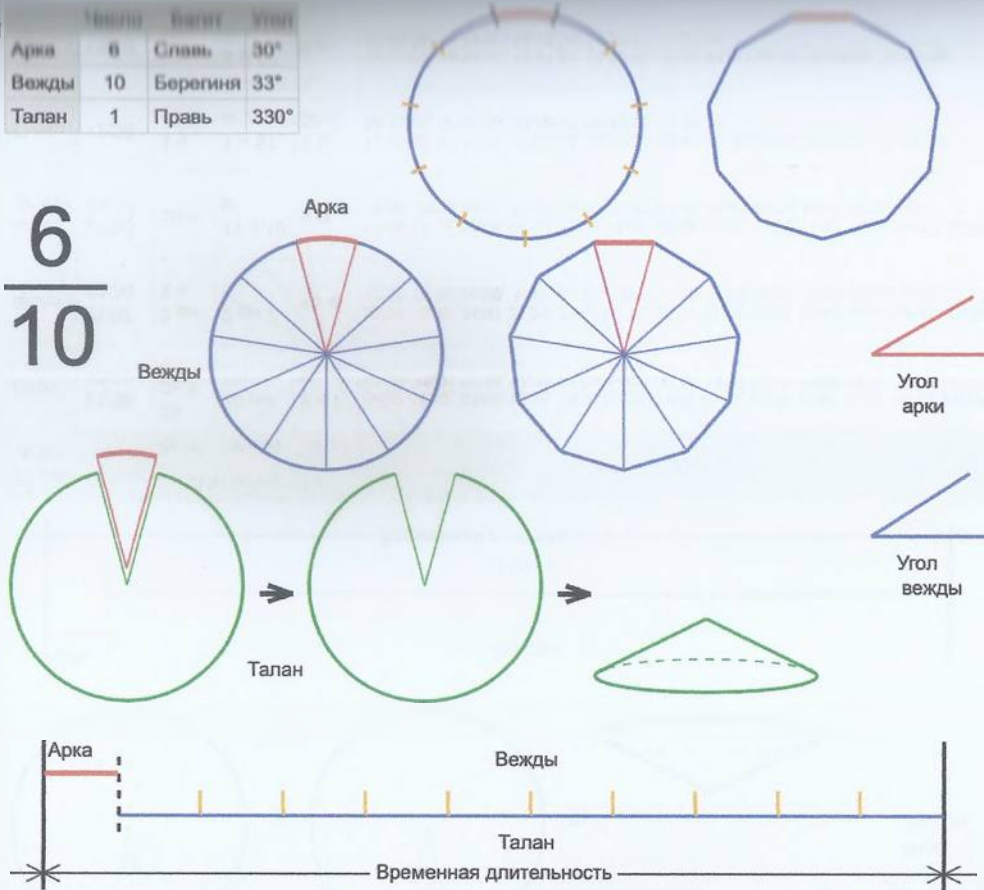

Врем. длит.	Серед. арки	Длительности			Веги
		Арка	Вежда	Затыг.	
Лето	21/06 12:30	30 дн 10 ч	33 дн 11 ч	10 ч 57 м	06/07 17:45, 09/08 05:18, 11/09 16:51, 15/10 04:24, 17/11 15:57, 21/12 03:30, 23/01 15:03, 26/02 02:36, 31/03 14:09, 04/05 01:42, 06/06 13:15
Месяц	21/07 12:30	2 дн 12 ч	2 дн 18 ч	54 м	22/07 18:30, 25/07 12:30, 28/07 06:30, 31/07 00:30, 02/08 18:30, 05/08 12:30, 08/08 06:30, 11/08 00:30, 13/08 18:30, 16/08 12:30, 19/08 06:30
Шест дница	27/06 12:30	12 ч	13 ч 12 м	10 м 48 с	27/06 18:30, 28/06 07:42, 28/06 20:54, 29/06 10:06, 29/06 23:18, 30/06 12:30, 01/07 01:42, 01/07 14:54, 02/07 04:06, 02/07 17:18, 03/07 06:30
Сутки	12:30	2 ч	2 ч 12 м	1 м 48 с	13:30:00, 15:42:00, 17:54:00, 20:06:00, 22:18:00, 00:30:00, 02:42:00, 04:54:00, 07:06:00, 09:18:00, 11:30:00
Час	13:30	5 м	5 м 30 с	5 с	13:32:30, 13:38:00, 13:43:30, 13:49:00, 13:54:30, 14:00:00, 14:05:30, 14:11:00, 14:16:30, 14:22:00, 14:27:30