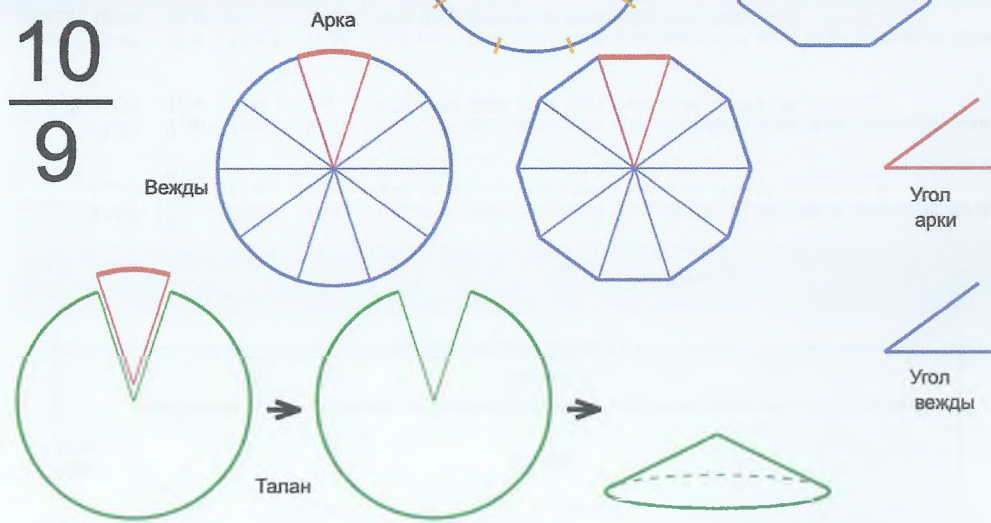

Сутки	12:30	М	М	41 с	14:02:34, 17:01:50, 20:01:06, 23:00:22, 01:59:37, 04:58:53, 07:58:09, 10:57:25
Час	13:30	7 м	7 м 28	7 с	13:33:01, 13:41:10, 13:48:47, 13:56:18, 14:03:44, 14:11:15, 14:18:40, 14:26:08

Арка	10	Высота	36°
Вежды	9	Семьртл	36°
Талан	1	Правь	324°

$\frac{10}{9}$

Врем. Длит.	Серед. арки	Длительности			Вехи
		Арка	Вежда	Затяг.	
Лето	21/06 12:30	36 дн 12 ч	36 дн 12 ч	13 ч 8 м	09/07 18:48, 15/08 07:24, 20/09 20:00, 27/10 08:36, 02/12 21:12, 08/01 09:48, 13/02 22:24, 22/03 11:00, 27/04 23:36, 03/06 12:12
Месяц	21/07 12:30	3 дн	3 дн	1 ч 4 м	23/07 00:30, 26/07 00:30, 29/07 00:30, 01/08 00:30, 04/08 00:30, 07/08 00:30, 10/08 00:30, 13/08 00:30, 16/08 00:30, 19/08 00:30
Шест дница	27/06 12:30	14 ч 24 м	14 ч 24 м	12 м 58 с	27/06 19:42, 28/06 10:06, 29/06 00:30, 29/06 14:54, 30/06 05:18, 30/06 19:42, 01/07 10:06, 02/07 00:30, 02/07 14:54, 03/07 05:18
Сутки	12:30	2 ч 24 м	2 ч 24 м	2 м 10 с	13:42:00, 16:06:00, 18:30:00, 20:54:00, 23:18:00, 01:42:00, 04:06:00, 06:30:00, 08:54:00, 11:18:00
Час	13:30	6 м	6 м	5 с	13:33:00, 13:39:00, 13:45:00, 13:51:00, 13:57:00, 14:03:00, 14:09:00, 14:15:00, 14:21:00, 14:27:00

Сутки	12:30	42 м	М	24 с	11:09:00
Час	13:30	6 м	6 м 39	6 с	13:33:27, 13:40:01, 13:46:41, 13:53:20, 14:00:00, 14:06:39, 14:13:18, 14:19:58

Арка	10	Высота	32.3°
Вежды	10	Борегитл	32.76°
Талан	1	Правь	327.6°

$\frac{10}{10}$