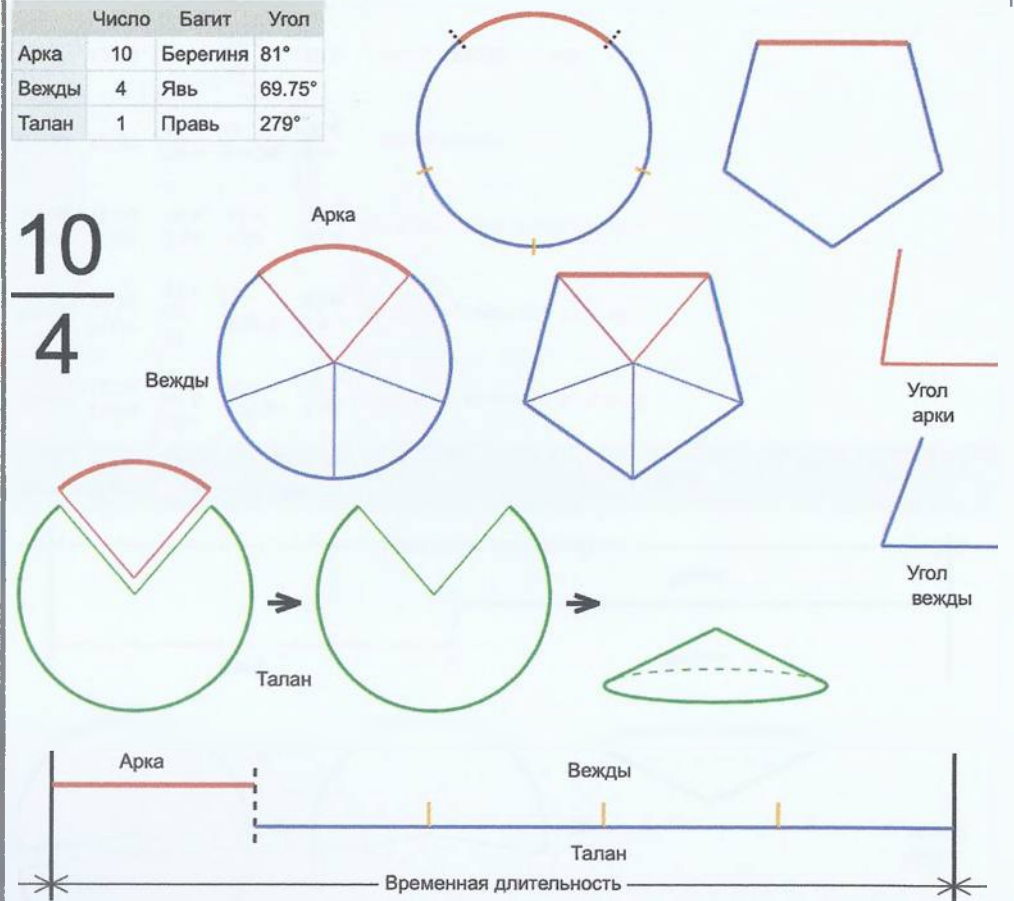

Врем. длит.	Серед. арки	Длительности			Вехи
		Арка	Вежда	Затяг.	
Лето	21/06 12:30	82 дн 4 ч	70 дн 18 ч	1 дн 1 ч	01/08 14:40, 11/10 09:05, 21/12 03:30, 01/03 21:54, 11/05 16:19
Месяц	21/07 12:30	6 дн 18 ч	5 дн 19 ч	2 ч 5 м	24/07 21:30, 30/07 17:00, 05/08 12:30, 11/08 08:00, 17/08 03:30
Шест дница	27/06 12:30	1 дн 8 ч	1 дн 3 ч	25 м 7 с	28/06 04:42, 29/06 08:36, 30/06 12:30, 01/07 16:24, 02/07 20:18
Сутки	12:30	5 ч 24 м	4 ч 39 м	4 м 11 с	15:12:00, 19:51:00, 00:30:00, 05:09:00, 09:48:00