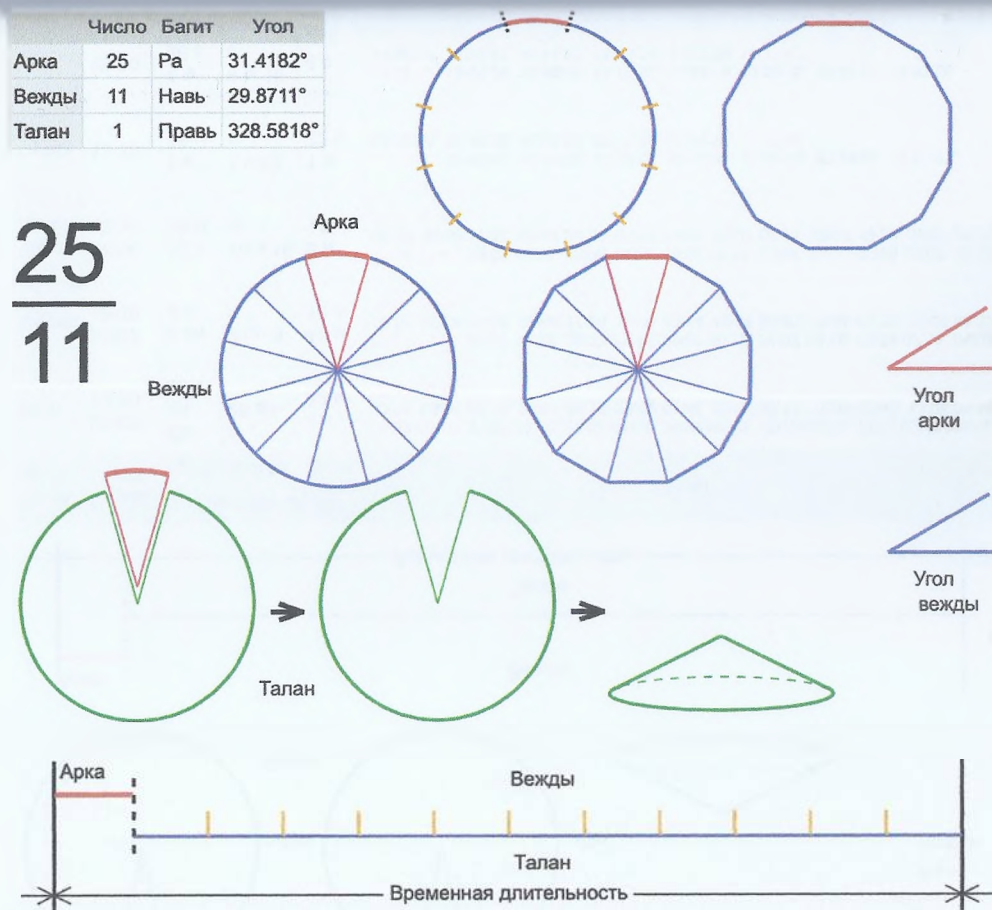

Число	Багит	Угол
Арка	25	Ра	31.4182°
Вежды	11	Навь	29.8711°
Талан	1	Правь	328.5818°

25
11

Врем. длит.	Серед. арки	Длительности			Веги
		Арка	Вежда	Затыг.	
Лето	21/06 12:30	31 дн 21 ч	30 дн 7 ч	10 ч 54 м	07/07 11:00, 06/08 18:22, 06/09 01:44, 06/10 09:05, 05/11 16:27, 05/12 23:49, 05/01 07:10, 04/02 14:32, 06/03 21:54, 06/04 05:15, 06/05 12:37, 05/06 19:59
Месяц	21/07 12:30	2 дн 14 ч	2 дн 11 ч	53 м 46 с	22/07 19:55, 25/07 07:39, 27/07 19:24, 30/07 07:08, 01/08 18:53, 04/08 06:37, 06/08 18:22, 09/08 06:06, 11/08 17:51, 14/08 05:35, 16/08 17:20, 19/08 05:04
Шест дница	27/06 12:30	12 ч 34 м	11 ч 56 м	10 м 45 с	27/06 18:47, 28/06 06:43, 28/06 18:40, 29/06 06:37, 29/06 18:34, 30/06 06:31, 30/06 18:28, 01/07 06:25, 01/07 18:22, 02/07 06:19, 02/07 18:16, 03/07 06:12
Сутки	12:30	2 ч 5 м	1 ч 59 м	1 м 48 с	13:32:50, 15:32:19, 17:31:48, 19:31:17, 21:30:46, 23:30:15, 01:29:44, 03:29:13, 05:28:42, 07:28:11, 09:27:40, 11:27:09
Час	13:30	5 м 14 с	4 м 59 с	4 с	13:32:37, 13:37:35, 13:42:34, 13:47:33, 13:52:31, 13:57:30, 14:02:29, 14:07:28, 14:12:26, 14:17:25, 14:22:24, 14:27:22

	Число	Багит	Угол
Арка	25	Ра	28.8°
Вежды	12	Таня	27.6°
Талан	1	Правь	331.2°

25
12