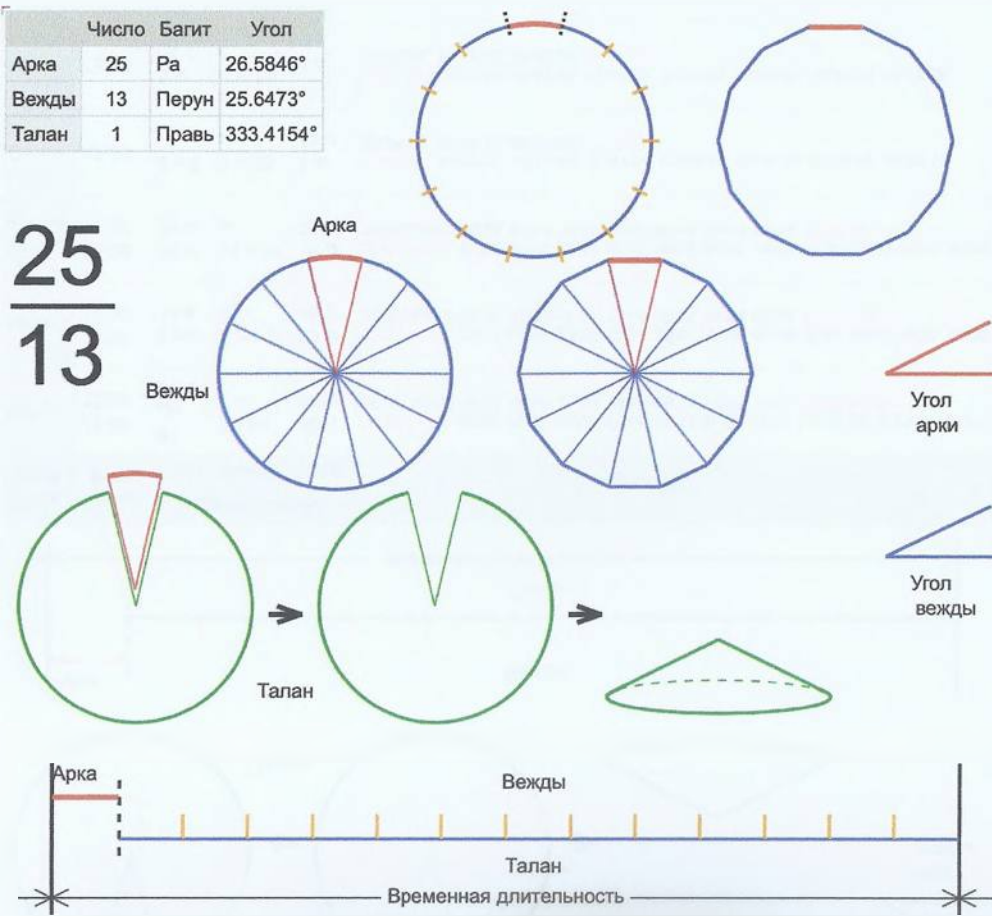

Число	Багит	Угол
Арка	25	Ра	26.5846°
Вежды	13	Перун	25.6473°
Талан	1	Правь	333.4154°

25
13

Врем. длит.	Серед. арки	Длительности			Вехи
		Арка	Вежда	Затяг.	
Лето	21/06 12:30	26 дн 23 ч	26 дн	9 ч 22 м	05/07 00:10, 31/07 00:40, 26/08 01:11, 21/09 01:42, 17/10 02:13, 12/11 02:43, 08/12 03:14, 03/01 03:45, 29/01 04:16, 24/02 04:46, 22/03 05:17, 17/04 05:48, 13/05 06:19, 08/06 06:49
Месяц	21/07 12:30	2 дн 5 ч	2 дн 3 ч	46 м 10 с	22/07 15:05, 24/07 18:22, 26/07 21:40, 29/07 00:58, 31/07 04:15, 02/08 07:33, 04/08 10:51, 06/08 14:08, 08/08 17:26, 10/08 20:44, 13/08 00:01, 15/08 03:19, 17/08 06:37, 19/08 09:54
Шест дница	27/06 12:30	10 ч 38 м	10 ч 15 м	9 м 14 с	27/06 17:49, 28/06 04:04, 28/06 14:20, 29/06 00:35, 29/06 10:51, 29/06 21:06, 30/06 07:22, 30/06 17:37, 01/07 03:53, 01/07 14:08, 02/07 00:24, 02/07 10:39, 02/07 20:55, 03/07 07:10
Сутки	12:30	1 ч 46 м	1 ч 42 м	1 м 32 с	13:23:10, 15:05:45, 16:48:20, 18:30:56, 20:13:31, 21:56:06, 23:38:42, 01:21:17, 03:03:53, 04:46:28, 06:29:03, 08:11:39, 09:54:14, 11:36:49

	Число	Багит	Угол
Арка	25	Ра	24.6857°
Вежды	14	Магошь	23.951°
Талан	1	Правь	335.3143°

25
14