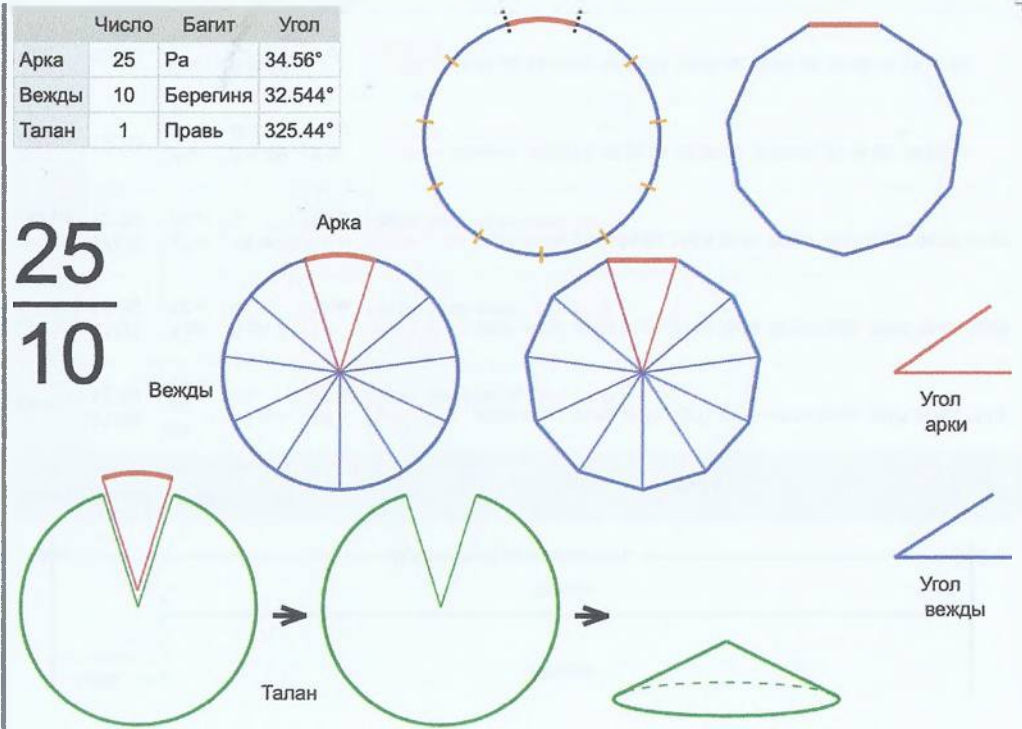

Врем. длит.	Серед. арки	Длительности			Вехи
		Арка	Вежда	Затяг.	
Лето	21/06 12:30	35 дн 1 ч	33 дн	11 ч 53 м	09/07 01:16, 11/08 01:42, 13/09 02:09, 16/10 02:36, 18/11 03:03, 21/12 03:30, 23/01 03:56, 25/02 04:23, 30/03 04:50, 02/05 05:17, 04/06 05:43
Месяц	21/07 12:30	2 дн 21 ч	2 дн 17 ч	58 м 35 с	22/07 23:03, 25/07 16:08, 28/07 09:14, 31/07 02:19, 02/08 19:24, 05/08 12:30, 08/08 05:35, 10/08 22:40, 13/08 15:45, 16/08 08:51, 19/08 01:56
Шест дница	27/06 12:30	13 ч 49 м	13 ч 1 м	11 м 43 с	27/06 19:24, 28/06 08:25, 28/06 21:26, 29/06 10:27, 29/06 23:28, 30/06 12:30, 01/07 01:31, 01/07 14:32, 02/07 03:33, 02/07 16:34, 03/07 05:35
Сутки	12:30	2 ч 18 м	2 ч 10 м	1 м 57 с	13:39:07, 15:49:17, 17:59:28, 20:09:38, 22:19:49, 00:30:00, 02:40:10, 04:50:21, 07:00:31, 09:10:42, 11:20:52