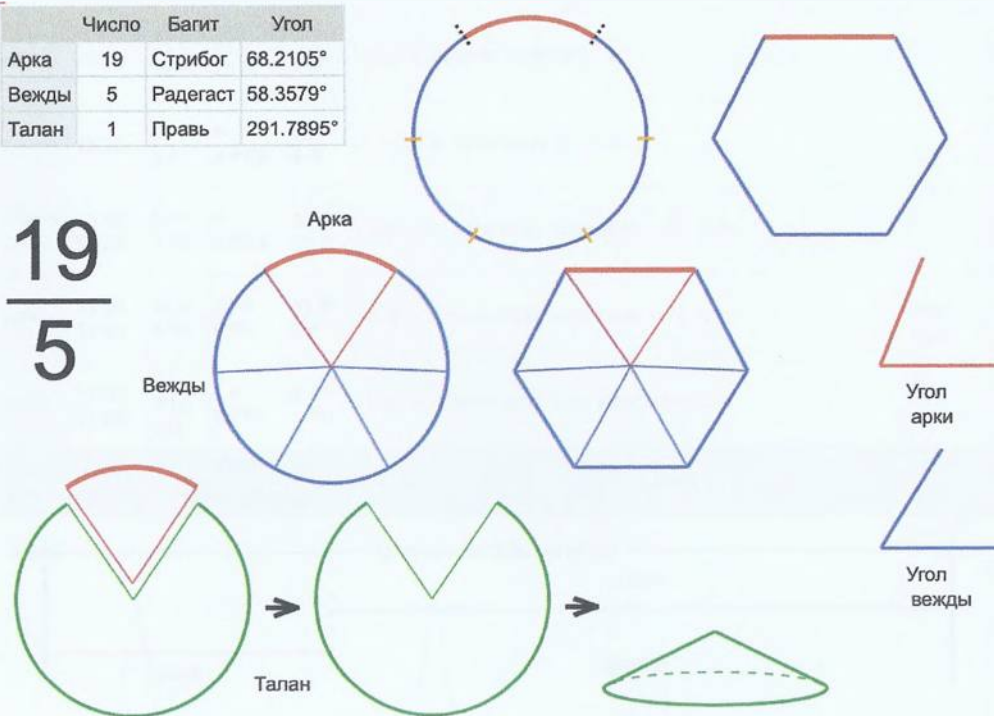

Число	Багит	Угол
Арка	19	Стрибог	68.2105°
Вежды	5	Радегаст	58.3579°
Талан	1	Правь	291.7895°

19
—
5

Врем. длит.	Серед. арки	Длительности			Вехи
		Арка	Вежда	Затяг.	
Лето	21/06 12:30	69 дн 4 ч	59 дн 5 ч	21 ч 18 м	26/07 02:57, 23/09 07:58, 21/11 12:59, 19/01 18:00, 19/03 23:01, 18/05 04:02
Месяц	21/07 12:30	5 дн 16 ч	4 дн 20 ч	1 ч 45 м	24/07 08:42, 29/07 05:25, 03/08 02:08, 07/08 22:51, 12/08 19:34, 17/08 16:17
Шест дница	27/06 12:30	1 дн 3 ч	23 ч 20 м	21 м 1 с	28/06 02:08, 29/06 01:29, 30/06 00:49, 01/07 00:10, 01/07 23:30, 02/07 22:51
Сутки	12:30	4 ч 32 м	3 ч 53 м	3 м 30 с	14:46:25, 18:39:51, 22:33:17, 02:26:42, 06:20:08, 10:13:34

	Число	Багит	Угол
Арка	19	Стрибог	56.8421°
Вежды	6	Славь	50.5263°
Талан	1	Правь	303.1579°

19
—
6