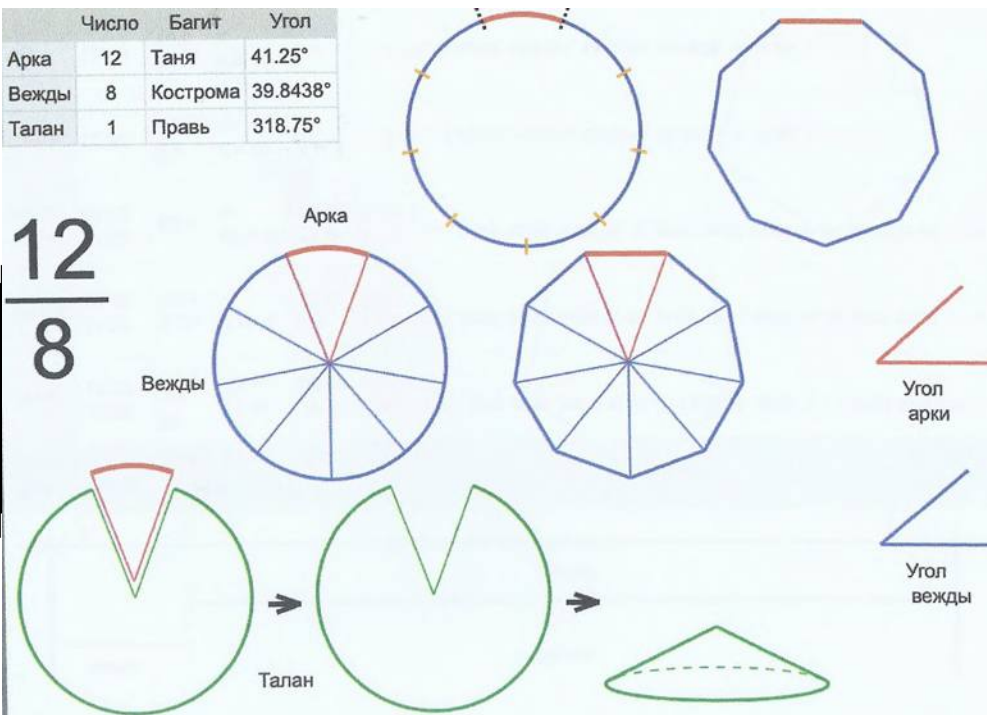

Сутки 12 30 3 ч 8 м 2 ч 58 м 2 м 41 с

	Число	Багит	Угол
Арка	12	Таня	41.25°
Вежды	8	Кострома	39.8438°
Талан	1	Правь	318.75°

12
8

Врем. длит.	Серед. арки	Длительности			Вахи
		Арка	Вежда	Затяг.	
Лето	21/06 12:30	41 дн 20 ч	40 дн 10 ч	14 ч 33 м	12/07 10:43, 21/08 20:54, 01/10 07:06, 10/11 17:18, 21/12 03:30, 30/01 13:41, 11/03 23:53, 21/04 10:05, 31/05 20:16
Месяц	21/07 12:30	3 дн 10 ч	3 дн 7 ч	1 ч 11 м	23/07 05:45, 26/07 13:26, 29/07 21:07, 02/08 04:48, 05/08 12:30, 08/08 20:11, 12/08 03:52, 15/08 11:33, 18/08 19:15
Шест дница	27/06 12:30	16 ч 30 м	15 ч 56 м	14 м 21 с	27/06 20:45, 28/06 12:41, 29/06 04:37, 29/06 20:33, 30/06 12:30, 01/07 04:26, 01/07 20:22, 02/07 12:18, 03/07 04:15