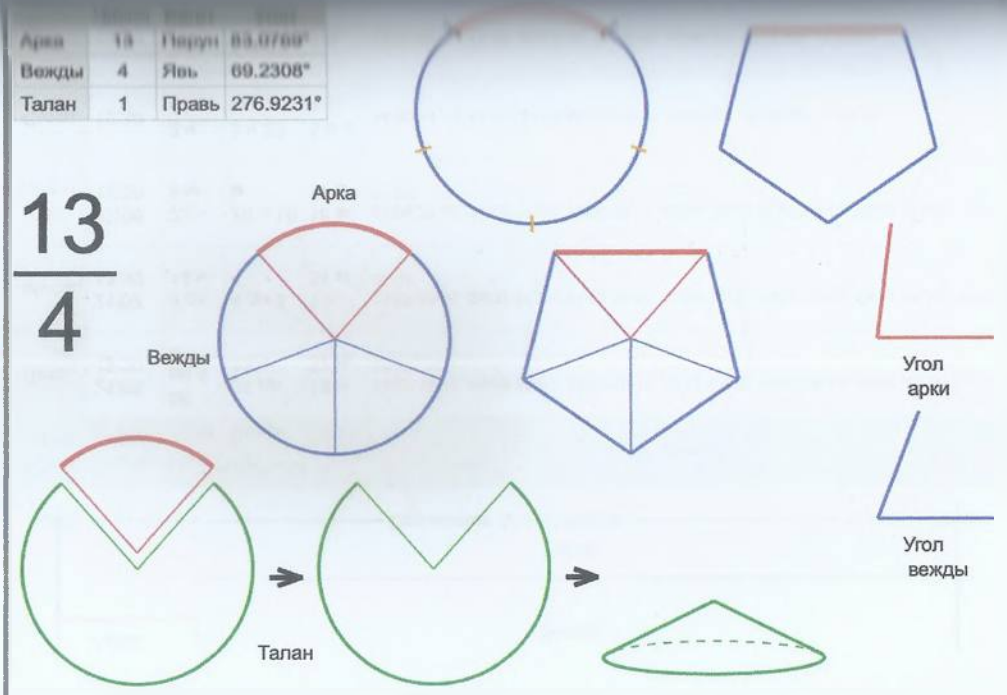

Врем. длит.	Серед. арки	Длительности			Вехи
		Арка	Вежда	Затяг.	
Лето	21/06 12:30	84 дн 6 ч	70 дн 5 ч	1 дн 1 ч	02/08 15:57, 11/10 21:43, 21/12 03:30, 01/03 09:16, 10/05 15:02
Месяц	21/07 12:30	6 дн 22 ч	5 дн 18 ч	2 ч 4 м	24/07 23:34, 30/07 18:02, 05/08 12:30, 11/08 06:57, 17/08 01:25
Шест дница	27/06 12:30	1 дн 9 ч	1 дн 3 ч	24 м 55 с	28/06 05:06, 29/06 08:48, 30/06 12:30, 01/07 16:11, 02/07 19:53
Сутки	12:30	5 ч 32 м	4 ч 36 м	4 м 9 с	15:16:09, 19:53:04, 00:30:00, 05:06:55, 09:43:50
Час	13:30	13 м 51 с	11 м 32 с	10 с	13:36:55, 13:48:27, 14:00:00, 14:11:32, 14:23:04