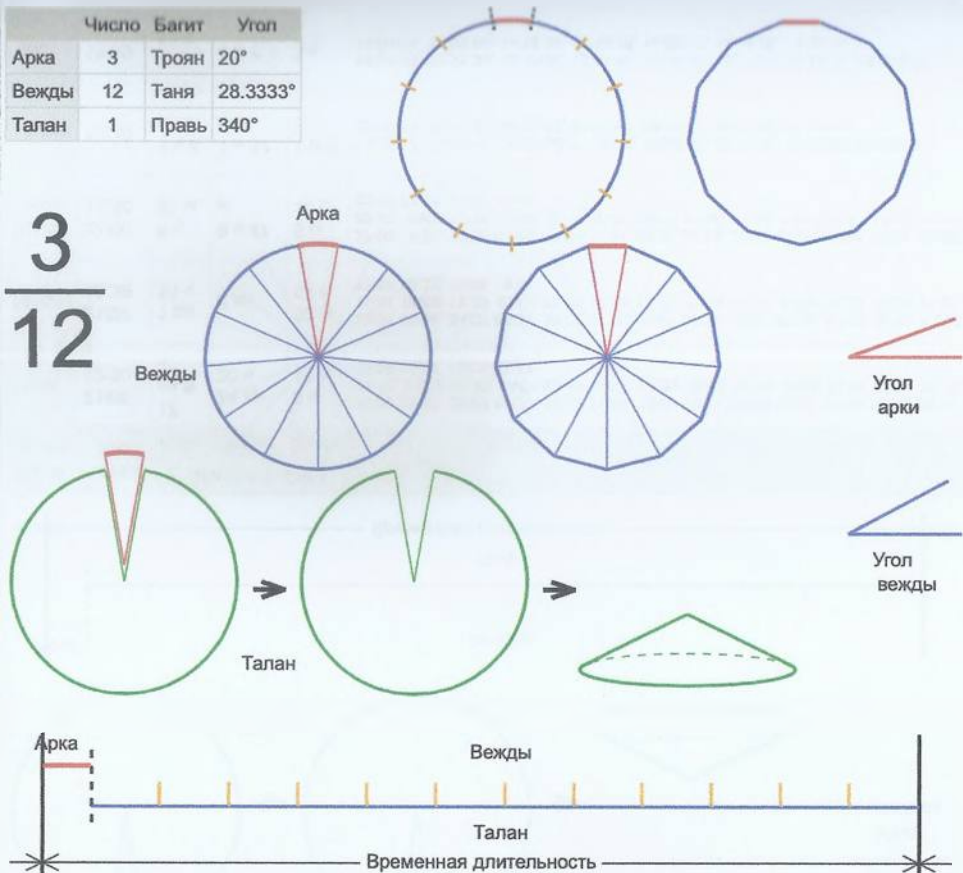

Врем. длит.	Серед. арки	Длительности			Вехи
		Арка	Вежда	Затяг.	
Лето	21/06 12:30	20 дн 7 ч	28 дн 17 ч	7 ч 18 м	01/07 16:00, 30/07 09:55, 28/08 03:50, 25/09 21:45, 24/10 15:40, 22/11 09:35, 21/12 03:30, 18/01 21:25, 16/02 15:20, 17/03 09:15, 15/04 03:10, 13/05 21:05, 11/06 15:00
Месяц	21/07 12:30	1 дн 16 ч	2 дн 8 ч	36 м	22/07 08:30, 24/07 17:10, 27/07 01:50, 29/07 10:30, 31/07 19:10, 03/08 03:50, 05/08 12:30, 07/08 21:10, 10/08 05:50, 12/08 14:30, 14/08 23:10, 17/08 07:50, 19/08 16:30
Шест. дница	27/06 12:30	8 ч	11 ч 20 м	7 м 12 с	27/06 16:30, 28/06 03:50, 28/06 15:10, 29/06 02:30, 29/06 13:50, 30/06 01:10, 30/06 12:30, 30/06 23:50, 01/07 11:10, 01/07 22:30, 02/07 09:50, 02/07 21:10, 03/07 08:30
Сутки	12:30	1 ч 20 м	1 ч 53 м	1 м 12 с	13:10:00, 15:03:20, 16:56:40, 18:50:00, 20:43:20, 22:36:40, 00:30:00, 02:23:20, 04:16:40, 06:10:00, 08:03:20, 09:56:40, 11:50:00
Час	13:30	3 м 20 с	4 м 43 с	3 с	13:31:40, 13:36:23, 13:41:06, 13:45:50, 13:50:33, 13:55:16, 14:00:00, 14:04:43, 14:09:26, 14:14:10, 14:18:53, 14:23:36, 14:28:20