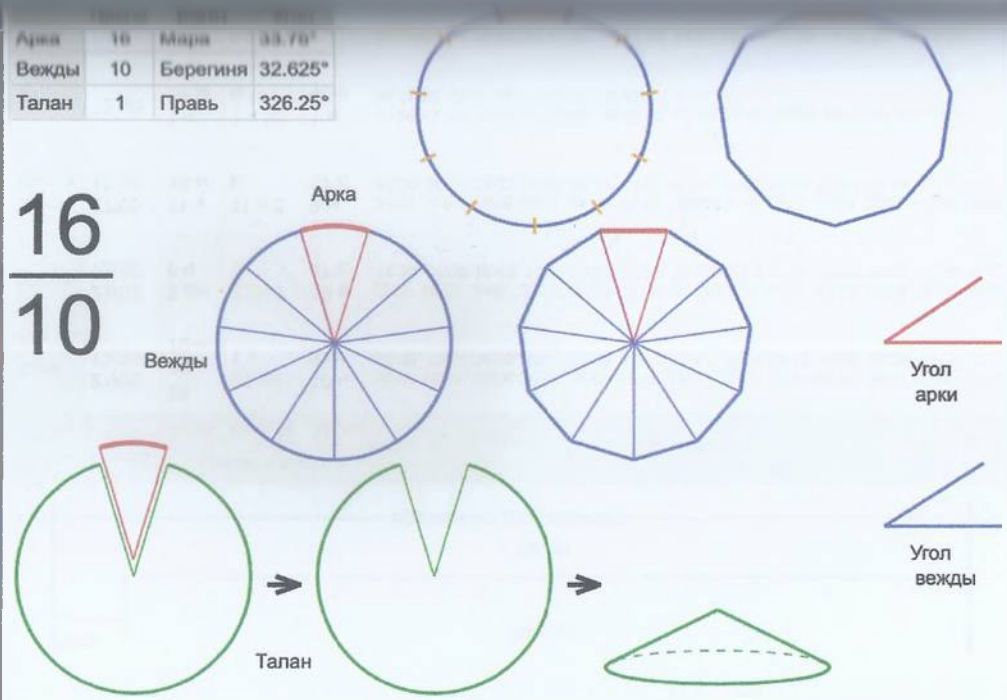

Врем. длит.	Серед. арки	Длительности			Вехи
		Арка	Вежда	Затяг.	
Лето	21/06 12:30	34 дн 5 ч	33 дн 2 ч	11 ч 54 м	08/07 15:24, 10/08 17:49, 12/09 20:14, 15/10 22:39, 18/11 01:04, 21/12 03:30, 23/01 05:55, 25/02 08:20, 30/03 10:45, 02/05 13:10, 04/06 15:35
Месяц	21/07 12:30	2 дн 19 ч	2 дн 17 ч	58 м 44 с	22/07 22:15, 25/07 15:30, 28/07 08:45, 31/07 02:00, 02/08 19:15, 05/08 12:30, 08/08 05:45, 10/08 23:00, 13/08 16:15, 16/08 09:30, 19/08 02:45
Шест дница	27/06 12:30	13 ч 30 м	13 ч 3 м	11 м 45 с	27/06 19:15, 28/06 08:18, 28/06 21:21, 29/06 10:24, 29/06 23:27, 30/06 12:30, 01/07 01:33, 01/07 14:36, 02/07 03:39, 02/07 16:42, 03/07 05:45
Сутки	12:30	2 ч 15 м	2 ч 10 м	1 м 57 с	13:37:30, 15:48:00, 17:58:30, 20:09:00, 22:19:30, 00:30:00, 02:40:30, 04:51:00, 07:01:30, 09:12:00, 11:22:30
Час	13:30	5 м 38 с	5 м 26 с	5 с	13:32:48, 13:38:15, 13:43:41, 13:49:07, 13:54:33, 14:00:00, 14:05:26, 14:10:52, 14:16:18, 14:21:45, 14:27:11