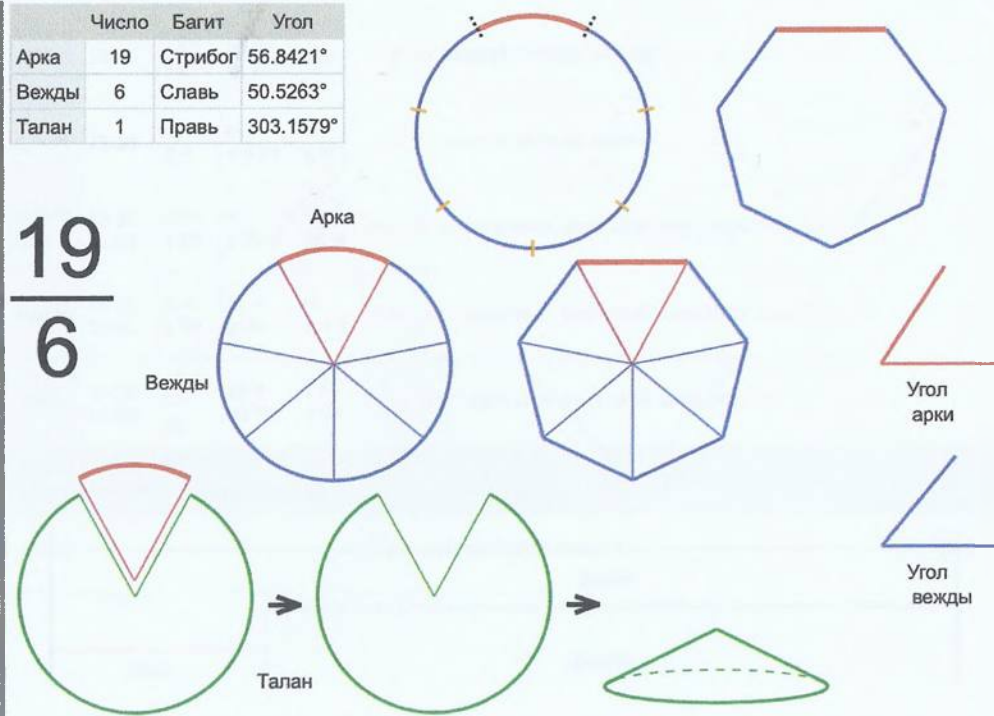

Врем. длит.	Серед. арки	Длительности			Вехи
		Арка	Вежда	Затяг.	
Лето	21/06 12:30	57 дн 16 ч	51 дн 6 ч	18 ч 27 м	20/07 08:33, 09/09 14:52, 30/10 21:11, 21/12 03:30, 10/02 09:48, 02/04 16:07, 23/05 22:26
Месяц	21/07 12:30	4 дн 17 ч	4 дн 5 ч	1 ч 30 м	23/07 21:20, 28/07 02:23, 01/08 07:26, 05/08 12:30, 09/08 17:33, 13/08 22:36, 18/08 03:39
Шест дница	27/06 12:30	22 ч 44 м	20 ч 12 м	18 м 11 с	27/06 23:52, 28/06 20:04, 29/06 16:17, 30/06 12:30, 01/07 08:42, 02/07 04:55, 03/07 01:07
Сутки	12:30	3 ч 47 м	3 ч 22 м	3 м 2 с	14:23:41, 17:45:47, 21:07:53, 00:30:00, 03:52:06, 07:14:12, 10:36:18