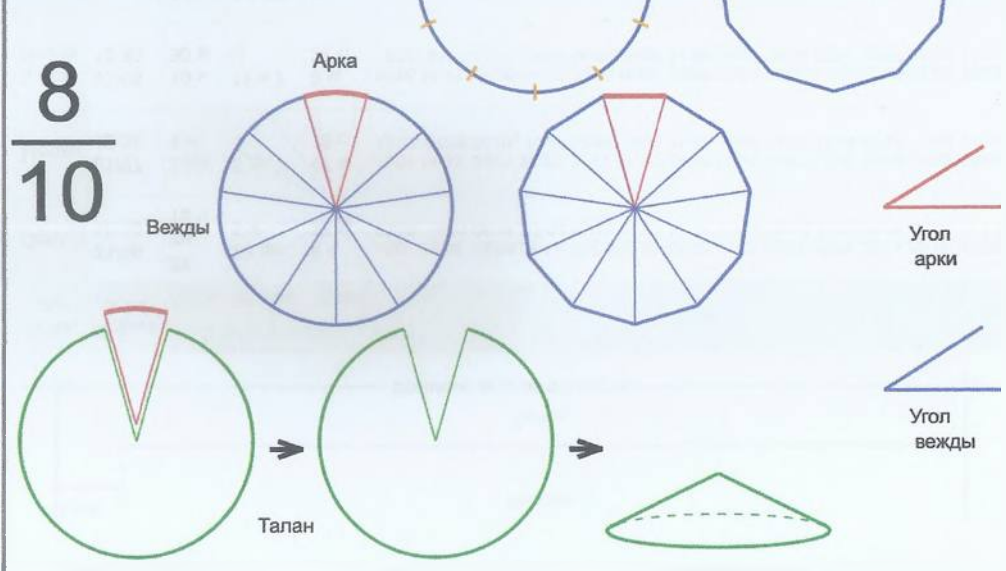

Врем. длит.	Серед. арки	Длительности			Вехи
		Арка	Вежда	Затяг.	
Лето	21/06 12:30	31 дн 23 ч	33 дн 7 ч	11 ч 30 м	07/07 12:00, 09/08 19:54, 12/09 03:48, 15/10 11:42, 17/11 19:36, 21/12 03:30, 23/01 11:23, 25/02 19:17, 31/03 03:11, 03/05 11:05, 05/06 18:59
Месяц	21/07 12:30	2 дн 15 ч	2 дн 17 ч	56 м 42 с	22/07 20:00, 25/07 13:42, 28/07 07:24, 31/07 01:06, 02/08 18:48, 05/08 12:30, 08/08 06:12, 10/08 23:54, 13/08 17:36, 16/08 11:18, 19/08 05:00
Шест дница	27/06 12:30	12 ч 36 м	13 ч 8 м	11 м 20 с	27/06 18:48, 28/06 07:56, 28/06 21:04, 29/06 10:13, 29/06 23:21, 30/06 12:30, 01/07 01:38, 01/07 14:46, 02/07 03:55, 02/07 17:03, 03/07 06:12
Сутки	12:30	2 ч 6 м	2 ч 11 м	1 м 53 с	13:33:00, 15:44:24, 17:55:48, 20:07:12, 22:18:36, 00:30:00, 02:41:24, 04:52:48, 07:04:12, 09:15:36, 11:27:00
Час	13:30	5 м 15 с	5 м 29 с	5 с	13:32:37, 13:38:06, 13:43:34, 13:49:03, 13:54:31, 14:00:00, 14:05:28, 14:10:57, 14:16:25, 14:21:54, 14:27:22