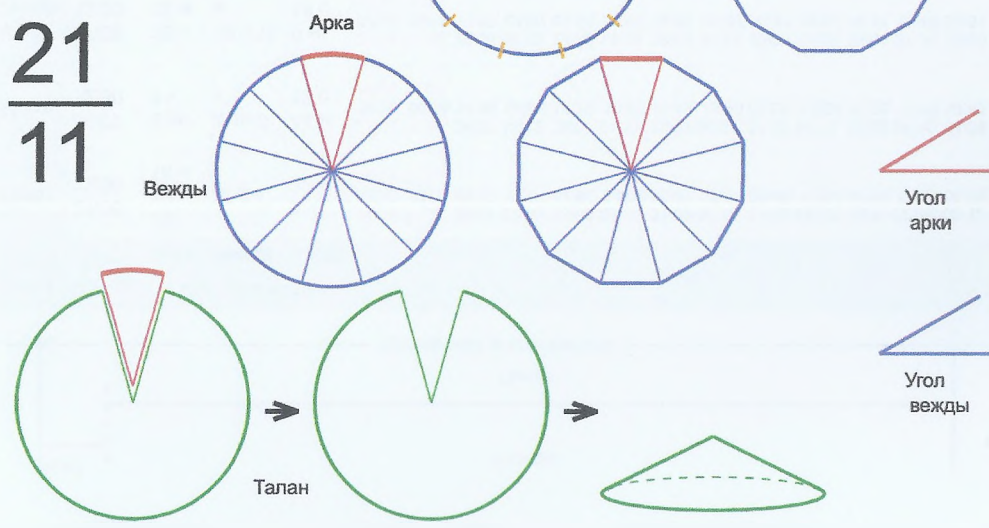

Арка	21	Урило	31.1688°
Вежды	11	Навь	29.8937°
Талан	1	Правь	328.8312°

21
11

Врем. длит.	Серед. арки	Длительности			Вехи
		Арка	Вежда	Затяг.	
Лето	21/06 12:30	31 дн 14 ч	30 дн 7 ч	10 ч 55 м	07/07 07:58, 06/08 15:53, 05/09 23:48, 06/10 07:43, 05/11 15:37, 05/12 23:32, 05/01 07:27, 04/02 15:22, 06/03 23:16, 06/04 07:11, 06/05 15:06, 05/06 23:01
Месяц	21/07 12:30	2 дн 14 ч	2 дн 11 ч	53 м 49 с	22/07 19:40, 25/07 07:27, 27/07 19:14, 30/07 07:01, 01/08 18:49, 04/08 06:36, 06/08 18:23, 09/08 06:10, 11/08 17:58, 14/08 05:45, 16/08 17:32, 19/08 05:19
Шест дница	27/06 12:30	12 ч 28 м	11 ч 57 м	10 м 46 с	27/06 18:44, 28/06 06:41, 28/06 18:38, 29/06 06:36, 29/06 18:33, 30/06 06:31, 30/06 18:28, 01/07 06:26, 01/07 18:23, 02/07 06:21, 02/07 18:18, 03/07 06:15
Сутки	12:30	2 ч 4 м	1 ч 59 м	1 м 48 с	13:32:20, 15:31:54, 17:31:29, 19:31:03, 21:30:38, 23:30:12, 01:29:47, 03:29:21, 05:28:56, 07:28:30, 09:28:05, 11:27:39
Час	13:30	5 м 12 с	4 м 59 с	4 с	13:32:35, 13:37:34, 13:42:33, 13:47:32, 13:52:31, 13:57:30, 14:02:29, 14:07:28, 14:12:27, 14:17:26, 14:22:25, 14:27:24

Арка	21	Урило	28.6714°
Вежды	12	Таня	27.619°
Талан	1	Правь	331.4286°

21
12