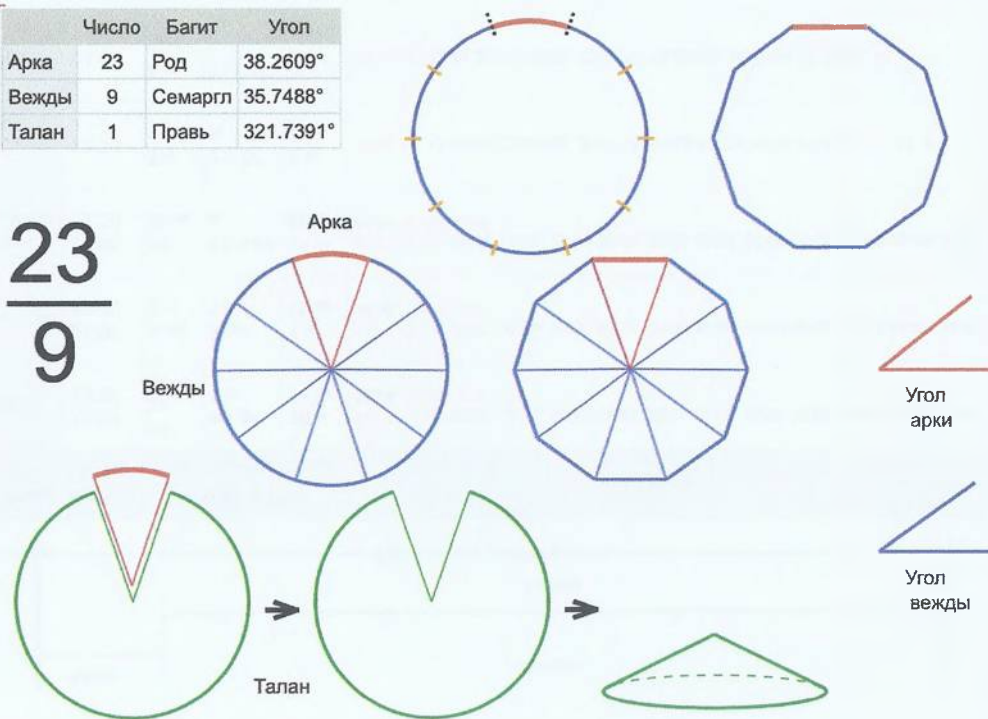

Число	Багит	Угол
Арка	23	Род	38.2609°
Вежды	9	Семаргл	35.7488°
Талан	1	Правь	321.7391°

23
—
9

Врем. длит.	Серед. арки	Длительности			Вехи
		Арка	Вежда	Затяг.	
Лето	21/06 12:30	38 дн 19 ч	36 дн 6 ч	13 ч 3 м	10/07 22:19, 16/08 04:48, 21/09 11:17, 27/10 17:46, 03/12 00:15, 08/01 06:44, 13/02 13:13, 21/03 19:42, 27/04 02:11, 02/06 08:40
Месяц	21/07 12:30	3 дн 4 ч	2 дн 23 ч	1 ч 4 м	23/07 02:45, 26/07 02:15, 29/07 01:45, 01/08 01:15, 04/08 00:45, 07/08 00:14, 09/08 23:44, 12/08 23:14, 15/08 22:44, 18/08 22:14
Шест дница	27/06 12:30	15 ч 18 м	14 ч 17 м	12 м 52 с	27/06 20:09, 28/06 10:27, 29/06 00:45, 29/06 15:03, 30/06 05:21, 30/06 19:38, 01/07 09:56, 02/07 00:14, 02/07 14:32, 03/07 04:50
Сутки	12:30	2 ч 33 м	2 ч 22 м	2 м 9 с	13:46:31, 16:09:31, 18:32:30, 20:55:30, 23:18:30, 01:41:29, 04:04:29, 06:27:29, 08:50:28, 11:13:28

	Число	Багит	Угол
Арка	23	Род	34.4348°
Вежды	10	Берегиня	32.5565°
Талан	1	Правь	325.5652°

23
—
10