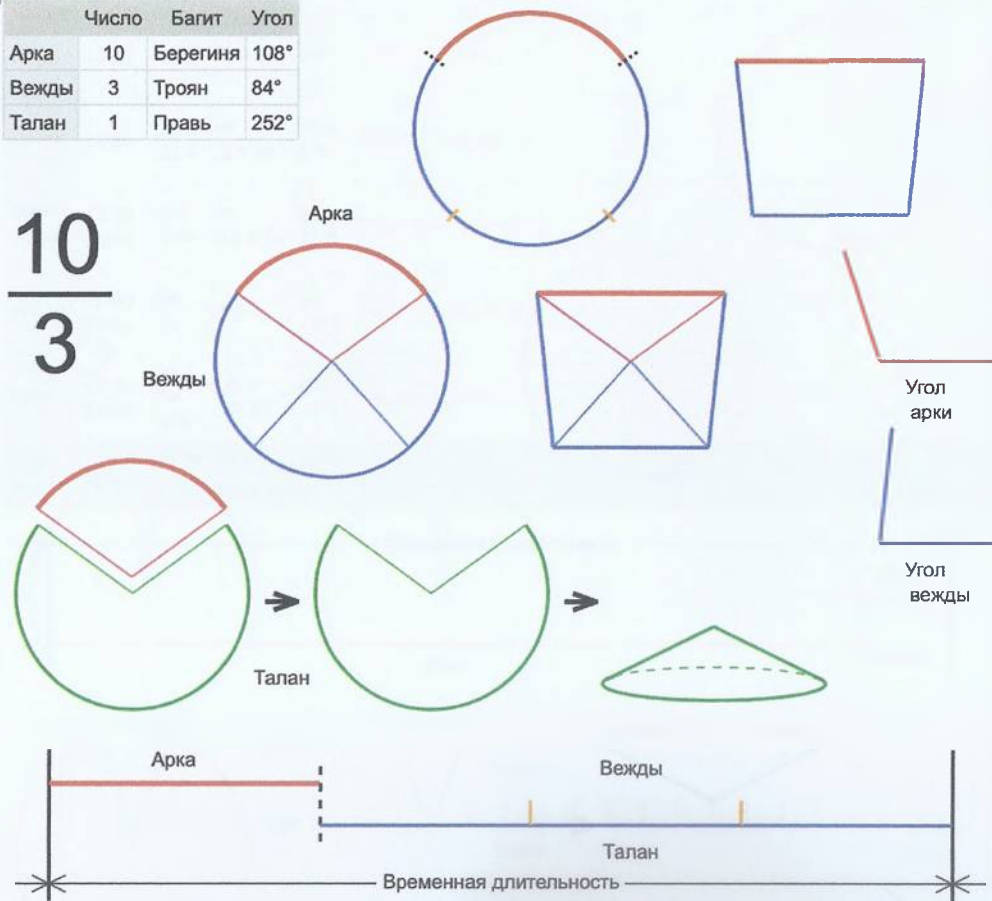

Число	Багит	Угол
Арка	10	Берегиня	108°
Вежды	3	Троян	84°
Талан	1	Правь	252°

$\frac{10}{3}$

Врем. длит.	Серед. арки	Длительности			Вехи
		Арка	Вежда	Затяг.	
Лето	21/06 12:30	109 дн 13 ч	85 дн 5 ч	1 дн 6 ч	15/08 07:24, 08/11 12:48, 01/02 18:12, 27/04 23:36
Месяц	21/07 12:30	9 дн	7 дн	2 ч 31 м	26/07 00:30, 02/08 00:30, 09/08 00:30, 16/08 00:30
Шест дница	27/06 12:30	1 дн 19 ч	1 дн 9 ч	30 м 14 с	28/06 10:06, 29/06 19:42, 01/07 05:18, 02/07 14:54
Сутки	12:30	7 ч 12 м	5 ч 36 м	5 м 2 с	16:06:00, 21:42:00, 03:18:00, 08:54:00

	Число	Багит	Угол
Арка	10	Берегиня	81°
Вежды	4	Явь	69.75°
Талан	1	Правь	279°

$\frac{10}{4}$