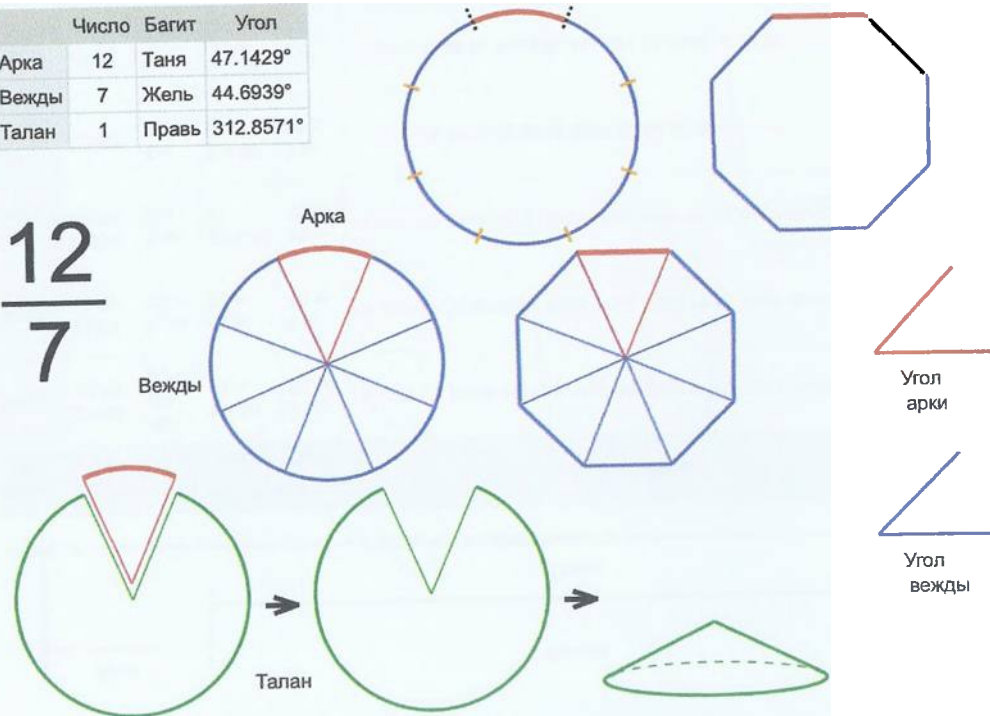

Число	Багит	Угол
Арка	12	Таня	47.1429°
Вежды	7	Жель	44.6939°
Талан	1	Правь	312.8571°

12
7

Врем. длит.	Серед. арки	Длительности			Вахи
		Арка	Вежда	Затяг.	
Лето	21/06 12:30	47 дн 19 ч	45 дн 8 ч	16 ч 19 м	15/07 10:27, 29/08 18:45, 14/10 03:03, 28/11 11:21, 12/01 19:38, 27/02 03:56, 13/04 12:14, 28/05 20:32
Месяц	21/07 12:30	3 дн 22 ч	3 дн 17 ч	1 ч 20 м	23/07 11:38, 27/07 05:01, 30/07 22:25, 03/08 15:48, 07/08 09:11, 11/08 02:34, 14/08 19:58, 18/08 13:21
Шест дница	27/06 12:30	18 ч 51 м	17 ч 52 м	16 м 5 с	27/06 21:55, 28/06 15:48, 29/06 09:41, 30/06 03:33, 30/06 21:26, 01/07 15:18, 02/07 09:11, 03/07 03:04

Сутки 12 30 3 ч 8 м 2 ч 58 м 2 м 41 с

	Число	Багит	Угол
Арка	12	Таня	41.25°
Вежды	8	Кострома	39.8438°
Талан	1	Правь	318.75°

12
8