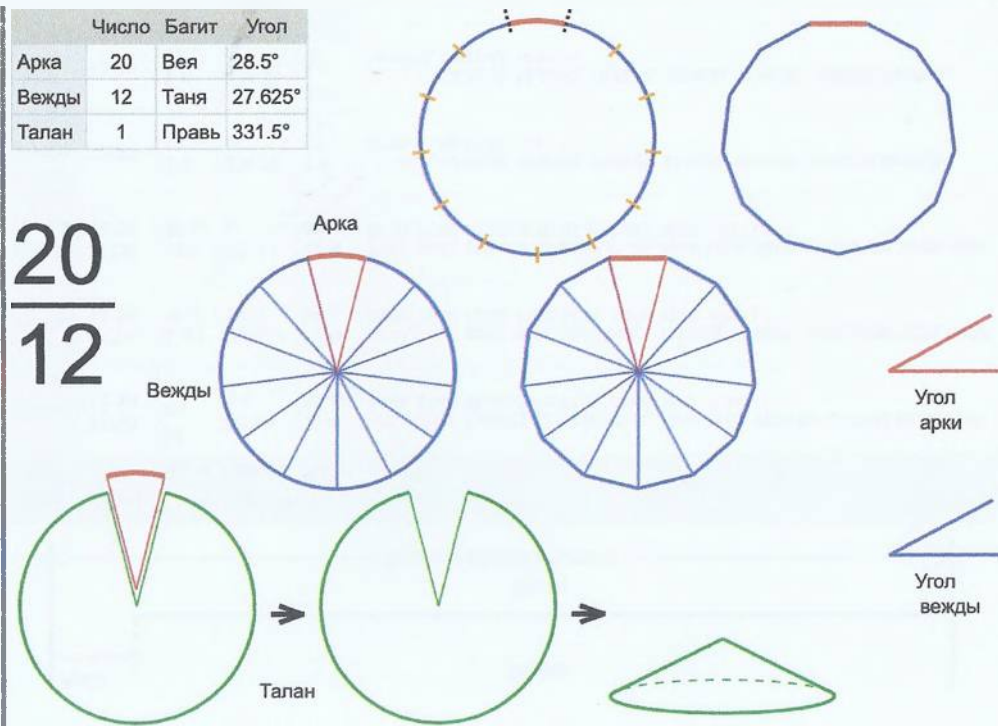

Врем. длит.	Серед. арки	Длительности			Вехи
		Арка	Вежда	Затяг.	
Лето	21/06 12:30	28 дн 21 ч	28 дн	10 ч 5 м	05/07 23:29, 03/08 00:09, 31/08 00:49, 28/09 01:29, 26/10 02:09, 23/11 02:49, 21/12 03:30, 18/01 04:10, 15/02 04:50, 15/03 05:30, 12/04 06:10, 10/05 06:50, 07/06 07:30
Месяц	21/07 12:30	2 дн 9 ч	2 дн 7 ч	49 м 44 с	22/07 17:00, 25/07 00:15, 27/07 07:30, 29/07 14:45, 31/07 22:00, 03/08 05:15, 05/08 12:30, 07/08 19:45, 10/08 03:00, 12/08 10:15, 14/08 17:30, 17/08 00:45, 19/08 08:00
Шест дница	27/06 12:30	11 ч 24 м	11 ч 3 м	9 м 57 с	27/06 18:12, 28/06 05:15, 28/06 16:18, 29/06 03:21, 29/06 14:24, 30/06 01:27, 30/06 12:30, 30/06 23:33, 01/07 10:36, 01/07 21:39, 02/07 08:42, 02/07 19:45, 03/07 06:48
Сутки	12:30	1 ч 54 м	1 ч 50 м	1 м 39 с	13:27:00, 15:17:30, 17:08:00, 18:58:30, 20:49:00, 22:39:30, 00:30:00, 02:20:30, 04:11:00, 06:01:30, 07:52:00, 09:42:30, 11:33:00