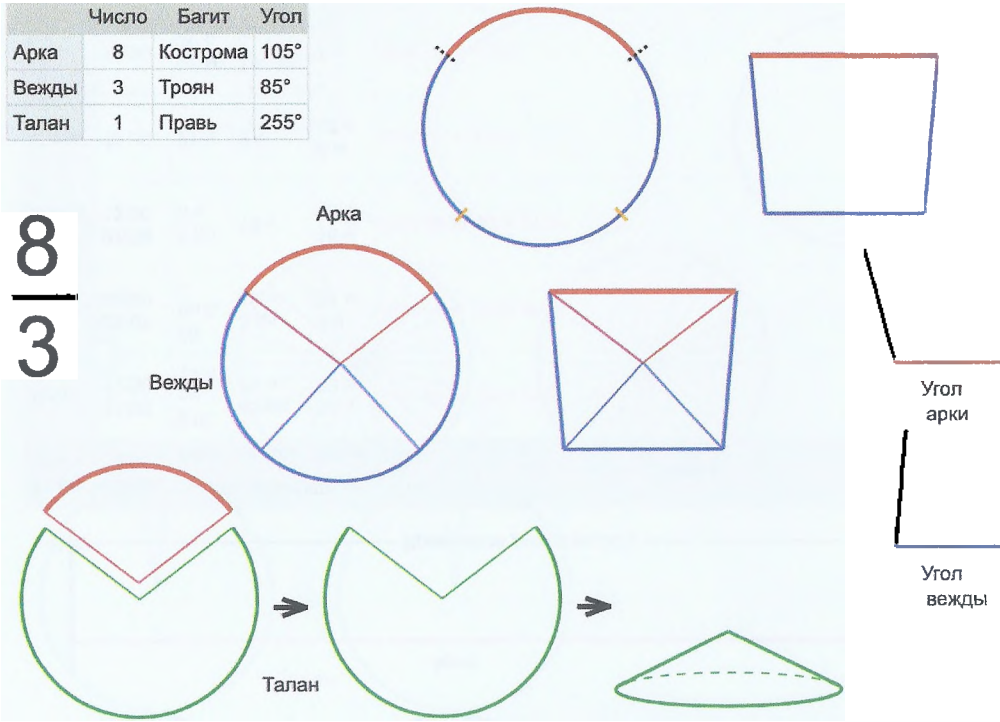

Число	Багит	Угол
Арка	8	Кострома	105°
Вежды	3	Троян	85°
Талан	1	Правь	255°

8
3

Врем. длит.	Серед. арки	Длительности			
		Арка	Вежда	Затяг.	
Лето	21/06 12:30	106 дн 12 ч	86 дн 5 ч 7 ч	1 дн 7 ч	13/08 18:52, 08/11 00:37, 02/02 06:22, 29/04 12:07
Месяц	21/07 12:30	8 дн 18 ч	7 дн 2 ч	2 ч 33 м	25/07 21:30, 01/08 23:30, 09/08 01:30, 16/08 03:30
Шест дница	27/06 12:30	1 дн 18 ч	1 дн 10 ч	30 м 36 с	28/06 09:30, 29/06 19:30, 01/07 05:30, 02/07 15:30
Сутки	12:30	7 ч	5 ч 40 м	5 м 6 с	16:00:00, 21:40:00, 03:20:00, 09:00:00

	Число	Багит	Угол
Арка	8	Кострома	78.75°
Вежды	4	Явь	70.3125°
Талан	1	Правь	281.25°

8
4