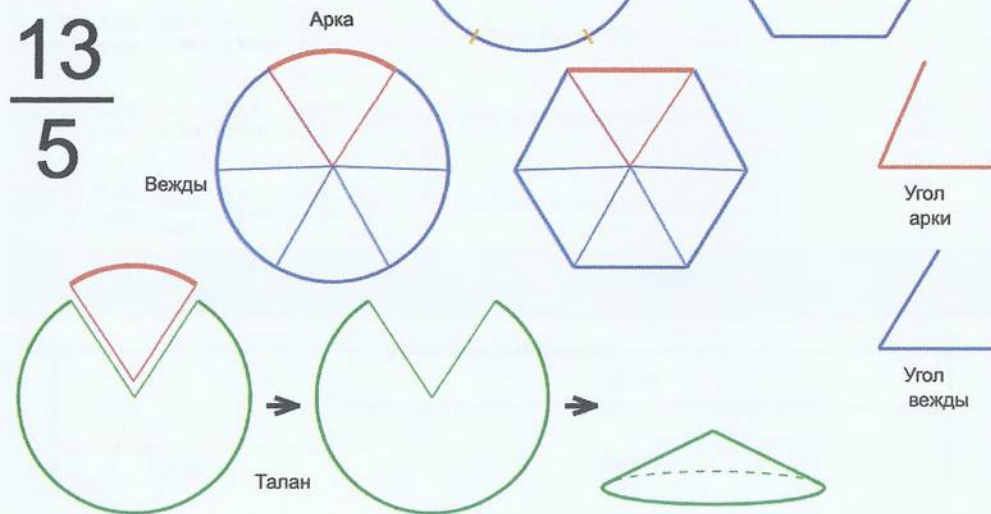

Число	Багит	Угол
Арка	13	Перун	66.4615°
Вежды	5	Радегаст	58.7077°
Талан	1	Правь	293.5385°

13
—
5

Врем. длит.	Серед. арки	Длительности			Вехи
		Арка	Вежда	Затяг.	
Лето	21/06 12:30	67 дн 10 ч	59 дн 13 ч	21 ч 26 м	25/07 05:40, 22/09 19:12, 21/11 08:44, 19/01 22:15, 20/03 11:47, 19/05 01:19
Месяц	21/07 12:30	5 дн 12 ч	4 дн 21 ч	1 ч 45 м	24/07 06:57, 29/07 04:22, 03/08 01:47, 07/08 23:12, 12/08 20:37, 17/08 18:02
Шест дница	27/06 12:30	1 дн 2 ч	23 ч 28 м	21 м 8 с	28/06 01:47, 29/06 01:16, 30/06 00:45, 01/07 00:14, 01/07 23:43, 02/07 23:12
Сутки	12:30	4 ч 25 м	3 ч 54 м	3 м 31 с	14:42:55, 18:37:45, 22:32:35, 02:27:24, 06:22:14, 10:17:04

	Число	Багит	Угол
Арка	13	Перун	55.3846°
Вежды	6	Славь	50.7692°
Талан	1	Правь	304.6154°

13
—
6