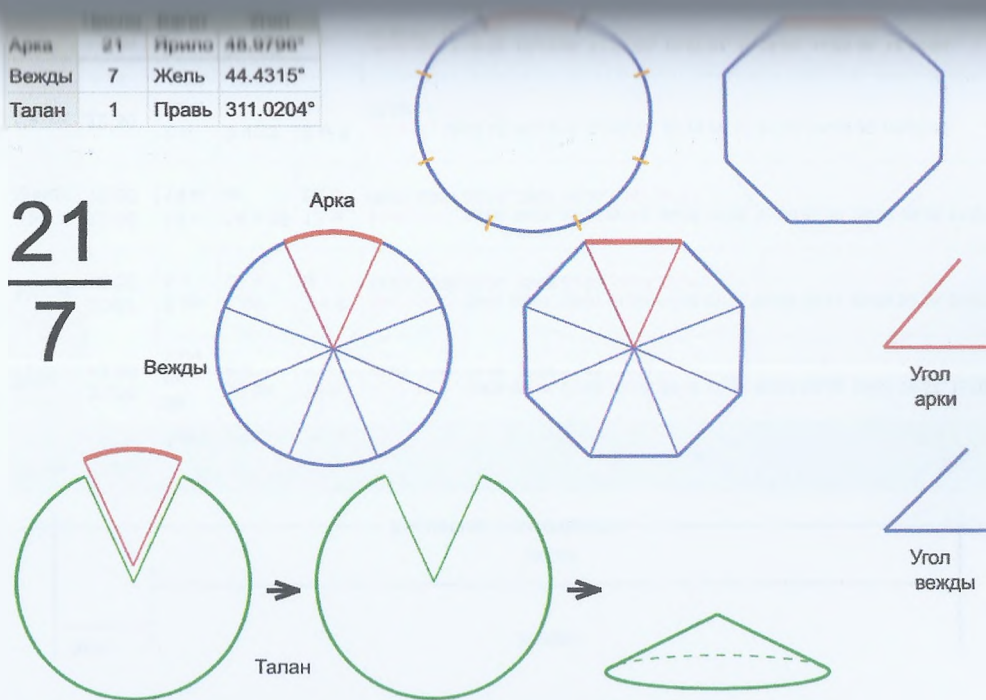

Сутки	34 м	0 м	30 с
Час	13:30	11 м	0 м 43

Арка	21	Правь	48.9790°
Вежды	7	Жель	44.4315°
Талан	1	Правь	311.0204°

$\frac{21}{7}$

Врем. длит.	Серед. арки	Длительности			Вехи
		Арка	Вежда	Затяг.	
Лето	21/06 12:30	49 дн 16 ч	45 дн 1 ч	16 ч 13 м	16/07 08:49, 30/08 10:43, 14/10 12:38, 28/11 14:32, 12/01 16:27, 26/02 18:21, 12/04 20:16, 27/05 22:10
Месяц	21/07 12:30	4 дн 1 ч	3 дн 16 ч	1 ч 19 м	23/07 13:28, 27/07 06:20, 30/07 23:12, 03/08 16:04, 07/08 08:55, 11/08 01:47, 14/08 18:39, 18/08 11:31
Шест дница	27/06 12:30	19 ч 35 м	17 ч 46 м	15 м 60 с	27/06 22:17, 28/06 16:04, 29/06 09:50, 30/06 03:36, 30/06 21:23, 01/07 15:09, 02/07 08:55, 03/07 02:42
Сутки	12:30	3 ч 15 м	2 ч 57 м	2 м 40 с	14:07:57, 17:05:41, 20:03:24, 23:01:08, 01:58:51, 04:56:35, 07:54:18, 10:52:02
Час	13:30	8 м 10 с	7 м 24 с	7 с	13:34:04, 13:41:29, 13:48:53, 13:56:17, 14:03:42, 14:11:06, 14:18:30, 14:25:55

Сутки	48 м	0 м	0 с
Час	13:30	0 м	0 м 00

Арка	21	Правь	42.8571°
Вежды	8	Кострома	39.6429°
Талан	1	Правь	317.1429°

$\frac{21}{8}$