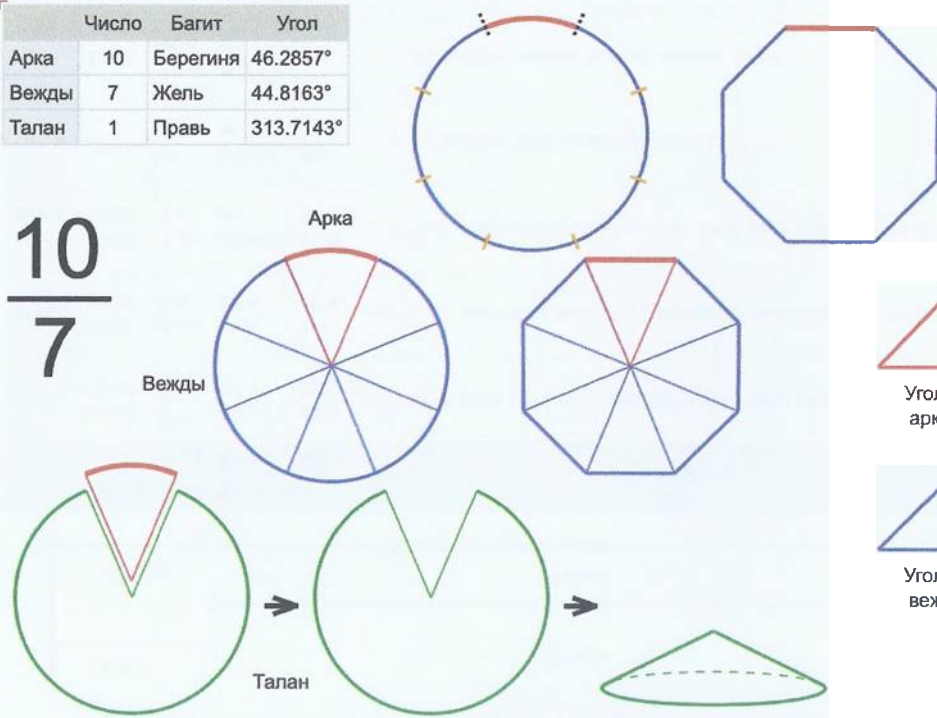

Число	Багит	Угол
Арка	10	Берегиня	46.2857°
Вежды	7	Жель	44.8163°
Талан	1	Правь	313.7143°

10
7