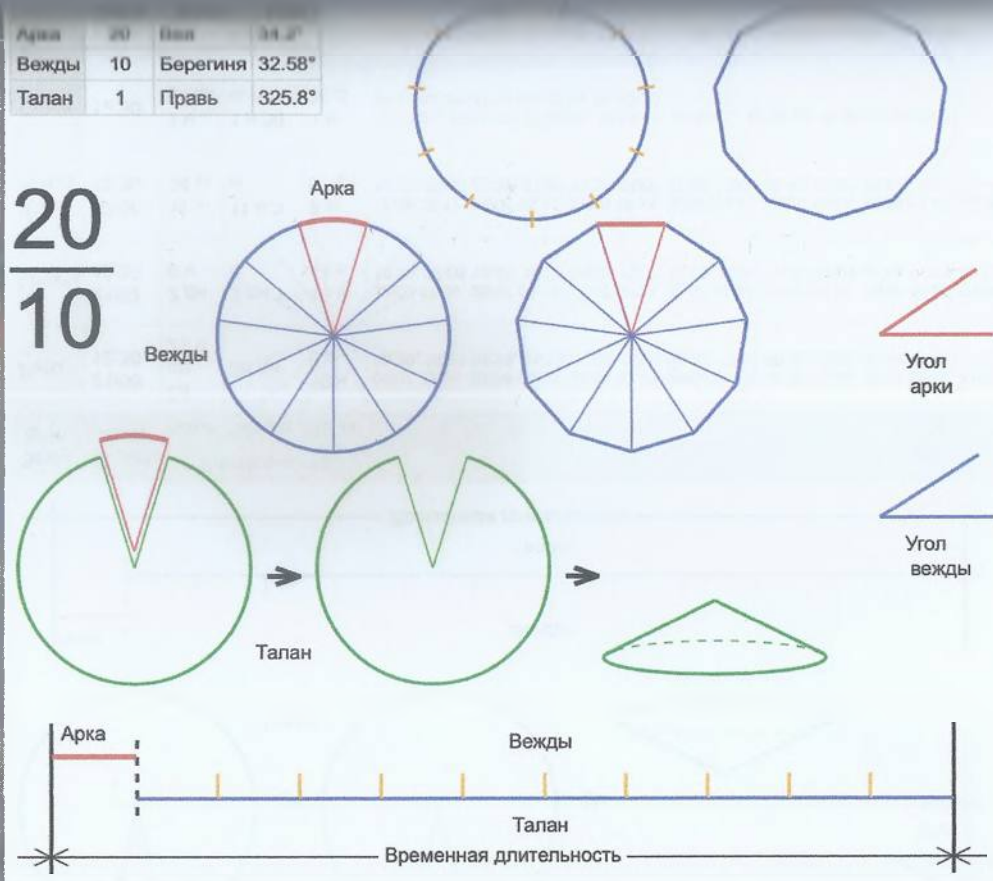

Врем. длит.	Серед. арки	Длительности			Веки
		Арка	Вежда	Затяг.	
Лето	21/06 12:30	34 дн 16 ч	33 дн 1 ч	11 ч 53 м	08/07 20:53, 10/08 22:12, 12/09 23:31, 16/10 00:51, 18/11 02:10, 21/12 03:30, 23/01 04:49, 25/02 06:08, 30/03 07:28, 02/05 08:47, 04/06 10:06
Месяц	21/07 12:30	2 дн 20 ч	2 дн 17 ч	58 м 39 с	22/07 22:42, 25/07 15:51, 28/07 09:01, 31/07 02:10, 02/08 19:20, 05/08 12:30, 08/08 05:39, 10/08 22:49, 13/08 15:58, 16/08 09:08, 19/08 02:18
Шест дница	27/06 12:30	13 ч 40 м	13 ч 1 м	11 м 44 с	27/06 19:20, 28/06 08:22, 28/06 21:24, 29/06 10:26, 29/06 23:28, 30/06 12:30, 01/07 01:31, 01/07 14:33, 02/07 03:35, 02/07 16:37, 03/07 05:39
Сутки	12:30	2 ч 16 м	2 ч 10 м	1 м 57 с	13:38:24, 15:48:43, 17:59:02, 20:09:21, 22:19:40, 00:30:00, 02:40:19, 04:50:38, 07:00:57, 09:11:16, 11:21:36
Час	13:30	5 м 42 с	5 м 26 с	5 с	13:32:51, 13:38:16, 13:43:42, 13:49:08, 13:54:34, 14:00:00, 14:05:25, 14:10:51, 14:16:17, 14:21:43, 14:27:09