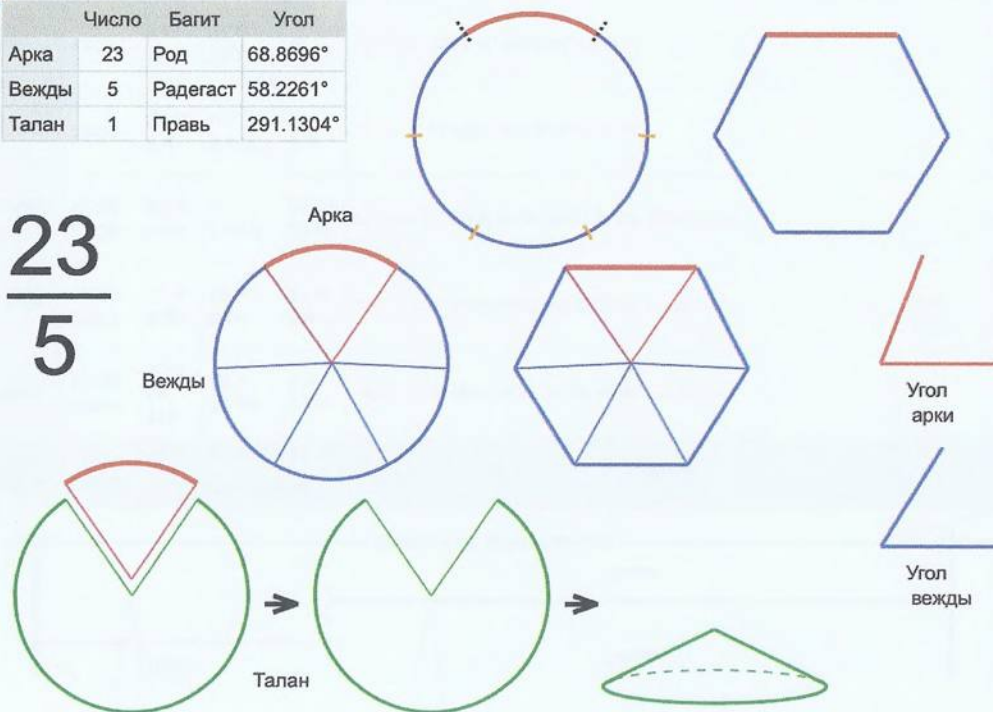

Число	Багит	Угол
Арка	23	Род 68.8696°
Вежды	5	Радегаст 58.2261°
Талан	1	Правь 291.1304°

$\frac{23}{5}$

Врем. длит.	Серед. арки	Длительности			Вехи
		Арка	Вежда	Затяг	
Лето	21/06 12:30	69 дн 20 ч	59 дн 1 ч	21 ч 16 м	26/07 10:59, 23/09 12:47, 21/11 14:35, 19/01 16:24, 19/03 18:12, 17/05 20:00
Месяц	21/07 12:30	5 дн 17 ч	4 дн 20 ч	1 ч 44 м	24/07 09:22, 29/07 05:49, 03/08 02:16, 07/08 22:43, 12/08 19:10, 17/08 15:37
Шест дница	27/06 12:30	1 дн 3 ч	23 ч 17 м	20 м 58 с	28/06 02:16, 29/06 01:33, 30/06 00:51, 01/07 00:08, 01/07 23:26, 02/07 22:43
Сутки	12:30	4 ч 16 м	3 ч 52 м	3 м 10 с	14:47:44, 16:40:31, 22:33:32, 02:26:27, 06:19:21, 10:12:16

Число	Багит	Угол
Арка	23	Род 57.3913°
Вежды	6	Славь 50.4348°
Талан	1	Правь 302.6087°

$\frac{23}{6}$