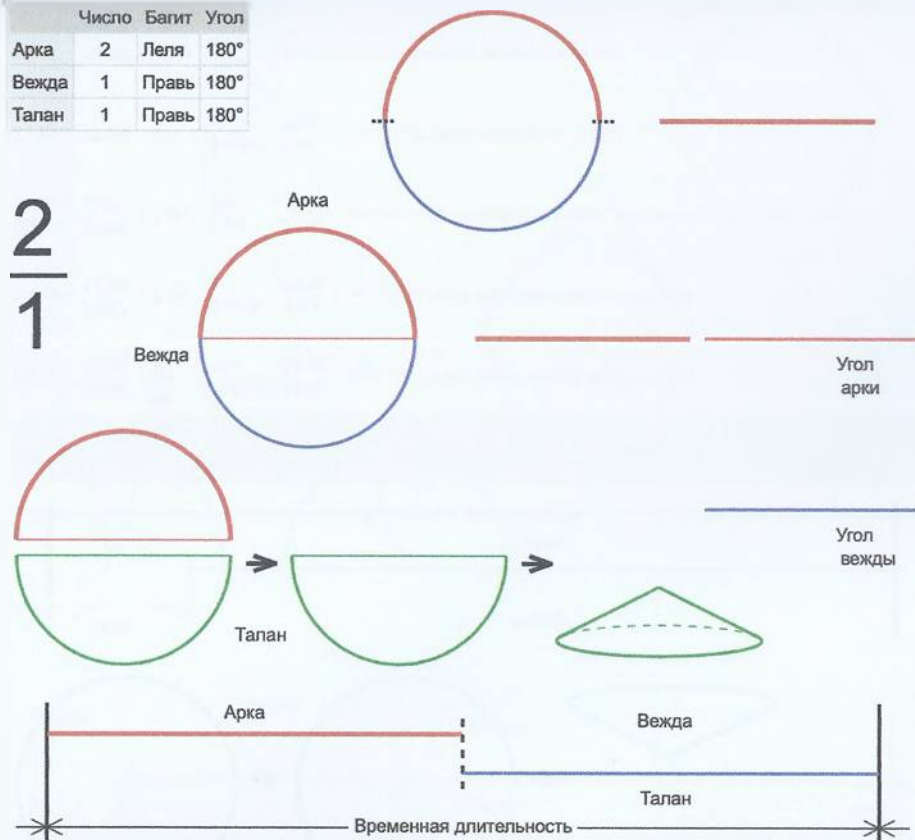

Если в окружности нарисовать арку с любым углом, то остальная часть окружности, называется таланом, откуда происходит слово талант.

$$360^\circ - \text{угол арки} = \text{талан}$$

Талан делится на равные части (вежды), закручивающие данный цикл и создающие конус в четвёртое измерение (поскольку природа стремится к упорядочению и вытесняет из себя неравный веждам объект), что как раз и способствует прорастанию нашего физического тела в четвёртое измерение. Явление прорастания тела в четвёртое измерение легко обнаруживается человеком, поскольку резко возрастают диапазоны видения.

Арка

При совмещении сторон Арки возникает конус

	Число	Багит	Угол
Арка	2	Леля	180°
Вежда	1	Правь	180°
Талан	1	Правь	180°

2
1

Врем. Длит.	Серед. арки	Длительности			Вехи
		Арка	Вежда	Затыг.	
Лето	21/06 12:30	182 дн 15 ч	182 дн 15 ч	2 дн 17 ч	20/09 20:00, 22/03 11:00
Месяц	21/07 12:30	15 дн	15 дн	5 ч 24 м	29/07 00:30, 13/08 00:30
Шест дница	27/06 12:30	3 дн	3 дн	1 ч 4 м	29/06 00:30, 02/07 00:30
Сутки	12:30	12 ч	12 ч	10 м 48 с	18:30:00, 06:30:00
Час	13:30	30 м	30 м	27 с	13:45:00, 14:15:00