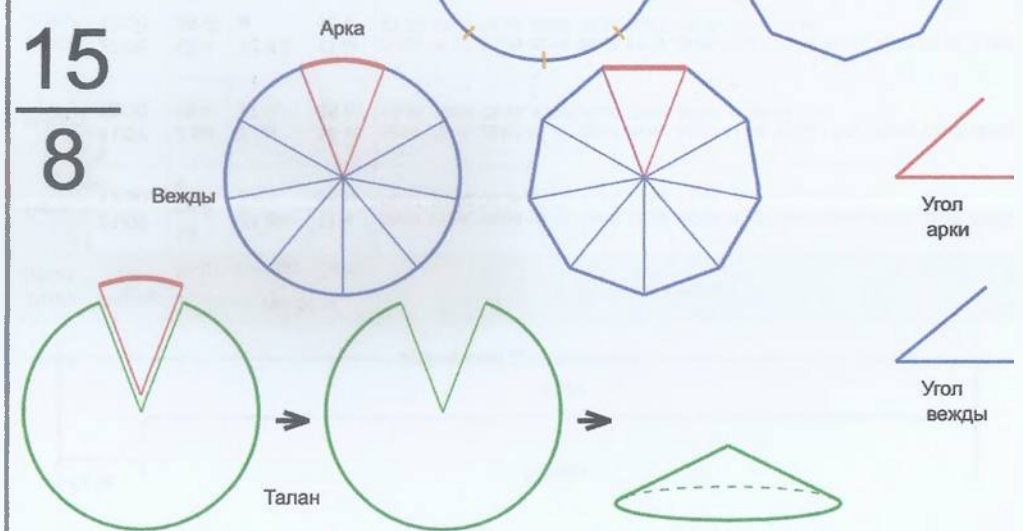

Сутки 12:30 3 ч 44 м 3 ч 22 м 3 м 2 с 14:22:00, 17:44:40, 21:07:20, 00:30:00, 03:52:40, 07:15:20, 10:38:00

Арка	16	Сред. арки	48°
Вежды	8	Кострома	39.75°
Талан	1	Правь	318°

15
8

Врем. длит.	Серед. арки	Длительности			Вехи
		Арка	Вежда	Затяг.	
Лето	21/06 12:30	42 дн 14 ч	40 дн 7 ч	14 ч 31 м	12/07 19:51, 22/08 03:45, 01/10 11:40, 10/11 19:35, 21/12 03:30, 30/01 11:24, 11/03 19:19, 21/04 03:14, 31/05 11:09
Месяц	21/07 12:30	3 дн 12 ч	3 дн 7 ч	1 ч 11 м	23/07 06:30, 26/07 14:00, 29/07 21:30, 02/08 05:00, 05/08 12:30, 08/08 20:00, 12/08 03:30, 15/08 11:00, 18/08 18:30
Шест дница	27/06 12:30	16 ч 48 м	15 ч 54 м	14 м 19 с	27/06 20:54, 28/06 12:48, 29/06 04:42, 29/06 20:36, 30/06 12:30, 01/07 04:24, 01/07 20:18, 02/07 12:12, 03/07 04:06
Сутки	12:30	2 ч 48 м	2 ч 39 м	2 м 23 с	13:54:00, 16:33:00, 19:12:00, 21:51:00, 00:30:00, 03:09:00, 05:48:00, 08:27:00, 11:06:00
Час	13:30	7 м	6 м 38 с	6 с	13:33:30, 13:40:07, 13:46:45, 13:53:22, 14:00:00, 14:06:37, 14:13:15, 14:19:52, 14:26:30