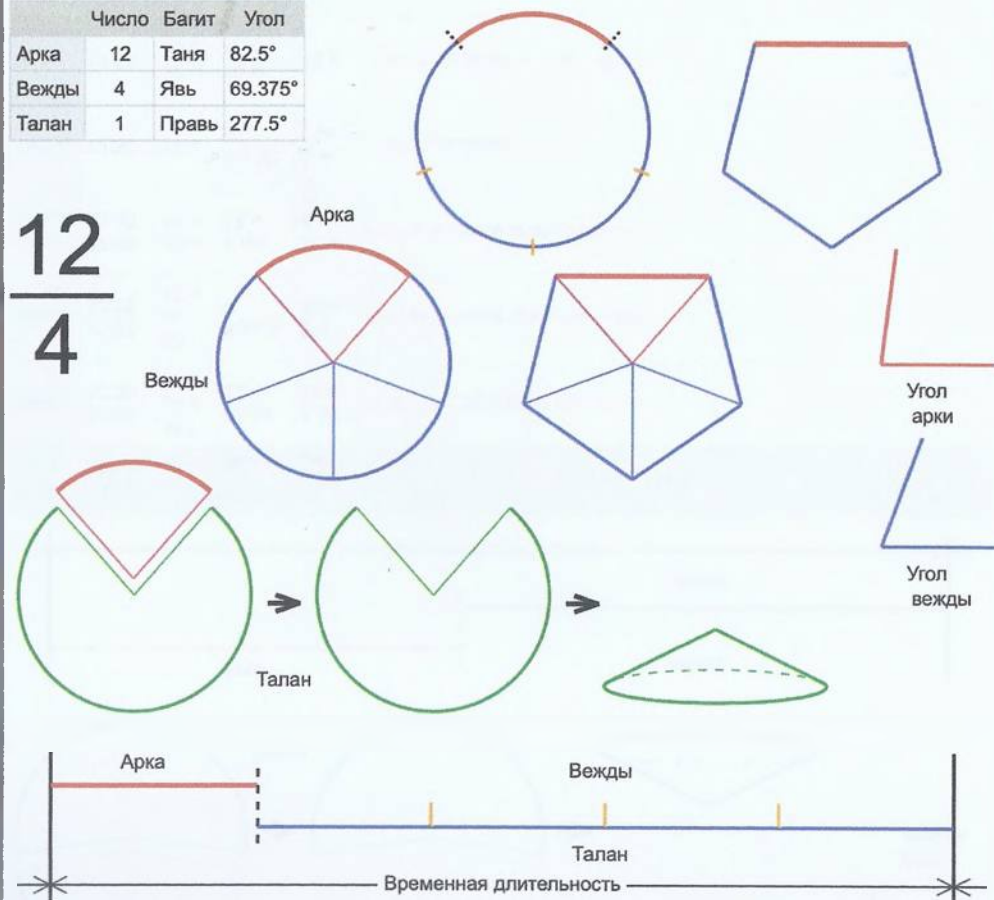

Врем. длит.	Серед. арки	Длительности			Вехи
		Арка	Вежда	Затяг.	
Лето	21/06 12:30	83 дн 16 ч	70 дн 9 ч	1 дн 1 ч	02/08 08:56, 11/10 18:13, 21/12 03:30, 01/03 12:46, 10/05 22:03
Месяц	21/07 12:30	6 дн 21 ч	5 дн 18 ч	2 ч 4 м	24/07 23:00, 30/07 17:45, 05/08 12:30, 11/08 07:15, 17/08 02:00
Шест дница	27/06 12:30	1 дн 9 ч	1 дн 3 ч	24 м 59 с	28/06 05:00, 29/06 08:45, 30/06 12:30, 01/07 16:15, 02/07 20:00
Сутки	12:30	5 ч 10 м	4 ч 37 м	4 м 10 с	18:15:00, 19:52:30, 00:30:00, 05:07:30, 09:45:00