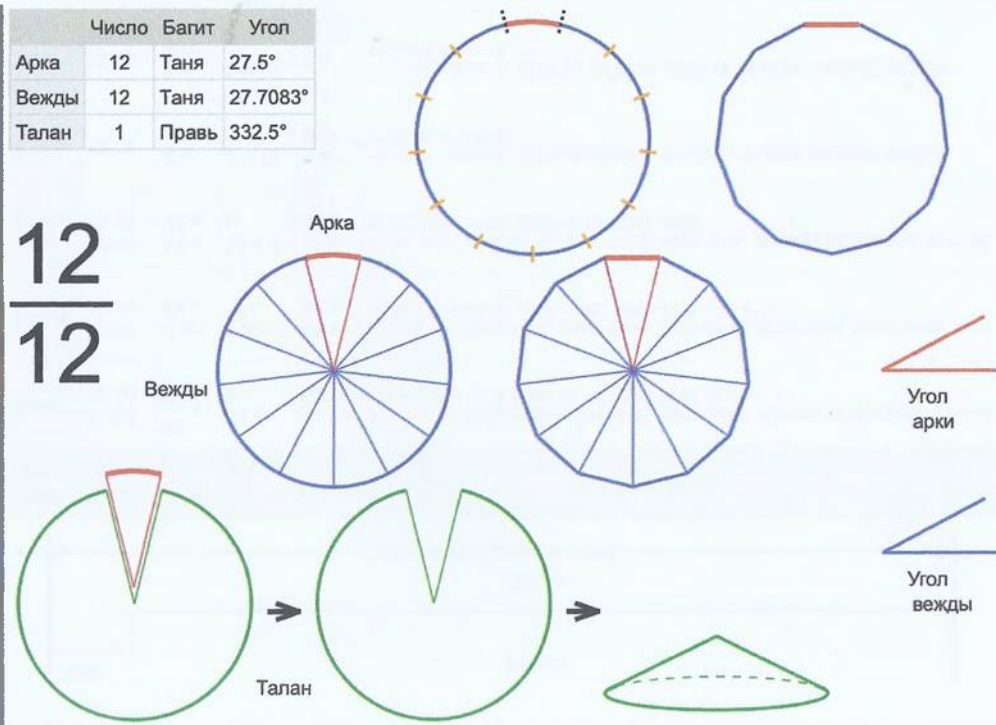

Врем. длит.	Серед. арки	Длительности			Вехи
		Арка	Вежда	Затяг.	
Лето	21/06 12:30	27 дн 21 ч	28 дн 2 ч	10 ч 2 м	05/07 11:18, 02/08 14:00, 30/08 16:42, 27/09 19:24, 25/10 22:06, 23/11 00:48, 21/12 03:30, 18/01 06:11, 15/02 08:53, 15/03 11:35, 12/04 14:17, 10/05 16:59, 07/06 19:41
Месяц	21/07 12:30	2 дн 7 ч	2 дн 7 ч	49 м 30 с	22/07 16:00, 24/07 23:25, 27/07 06:50, 29/07 14:15, 31/07 21:40, 03/08 05:05, 05/08 12:30, 07/08 19:55, 10/08 03:20, 12/08 10:45, 14/08 18:10, 17/08 01:35, 19/08 09:00
Шест дница	27/06 12:30	11 ч	11 ч 5 м	9 м 54 с	27/06 18:00, 28/06 05:05, 28/06 16:10, 29/06 03:15, 29/06 14:20, 30/06 01:25, 30/06 12:30, 30/06 23:35, 01/07 10:40, 01/07 21:45, 02/07 08:50, 02/07 19:55, 03/07 07:00
Сутки	12:30	1 ч 50 м	1 ч 50 м	1 м 30 с	13:25:00, 15:15:50, 17:06:40, 18:57:30, 20:48:20, 22:39:10, 00:30:00, 02:20:50, 04:11:40, 06:02:30, 07:53:20, 09:44:10, 11:35:00