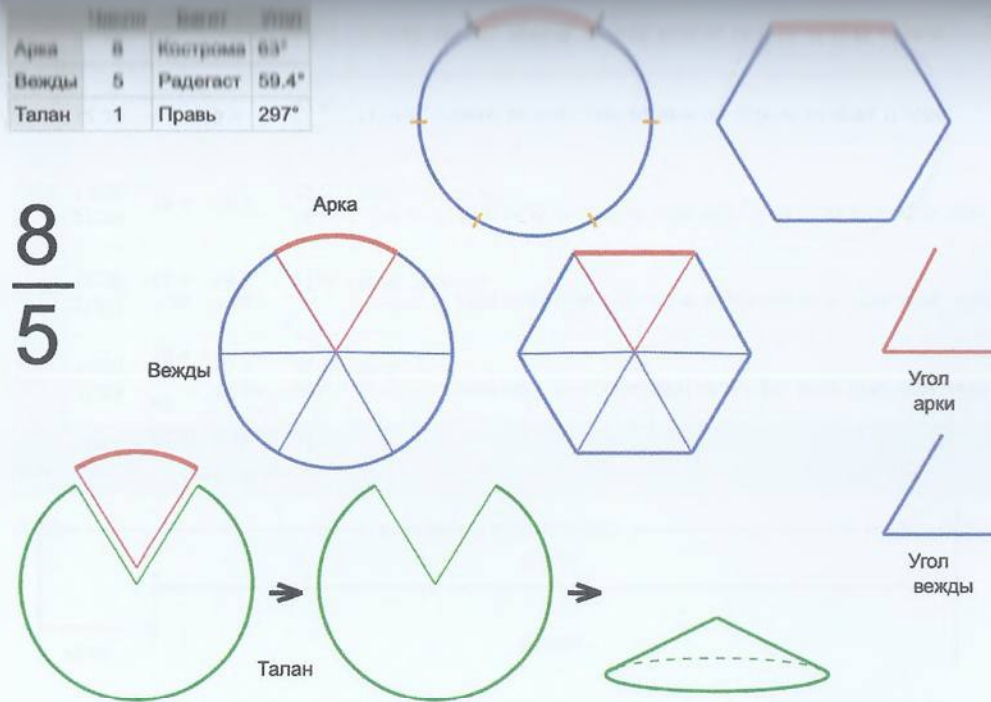

Час 13:30 17 м 30 с 14 м 10 с 13 с 13:39:45, 13:52:55, 14:07:05, 14:21:15

Число	Векст	Угол
Арка	8	Кострома 63°
Вежды	5	Радегаст 59.4°
Талан	1	Правь 297°

8
—
5

Врем. длит.	Серед. арки	Длительности			Вехи
		Арка	Вежда	Затяг.	
Лето	21/06 12:30	63 дн 22 ч	60 дн 6 ч	21 ч 41 м	23/07 11:31, 21/09 17:54, 21/11 00:18, 20/01 06:41, 21/03 13:05, 20/05 19:28
Месяц	21/07 12:30	5 дн 6 ч	4 дн 22 ч	1 ч 46 м	24/07 03:30, 29/07 02:18, 03/08 01:06, 07/08 23:54, 12/08 22:42, 17/08 21:30
Шест дница	27/06 12:30	1 дн 1 ч	23 ч 45 м	21 м 23 с	28/06 01:06, 29/06 00:51, 30/06 00:37, 01/07 00:22, 02/07 00:08, 02/07 23:54
Сутки	12:30	4 ч 12 м	3 ч 57 м	3 м 34 с	14:36:00, 18:33:36, 22:31:12, 02:28:48, 06:26:24, 10:24:00
Час	13:30	10 м 30 с	9 м 54 с	9 с	13:35:15, 13:45:09, 13:55:03, 14:04:57, 14:14:51, 14:24:45