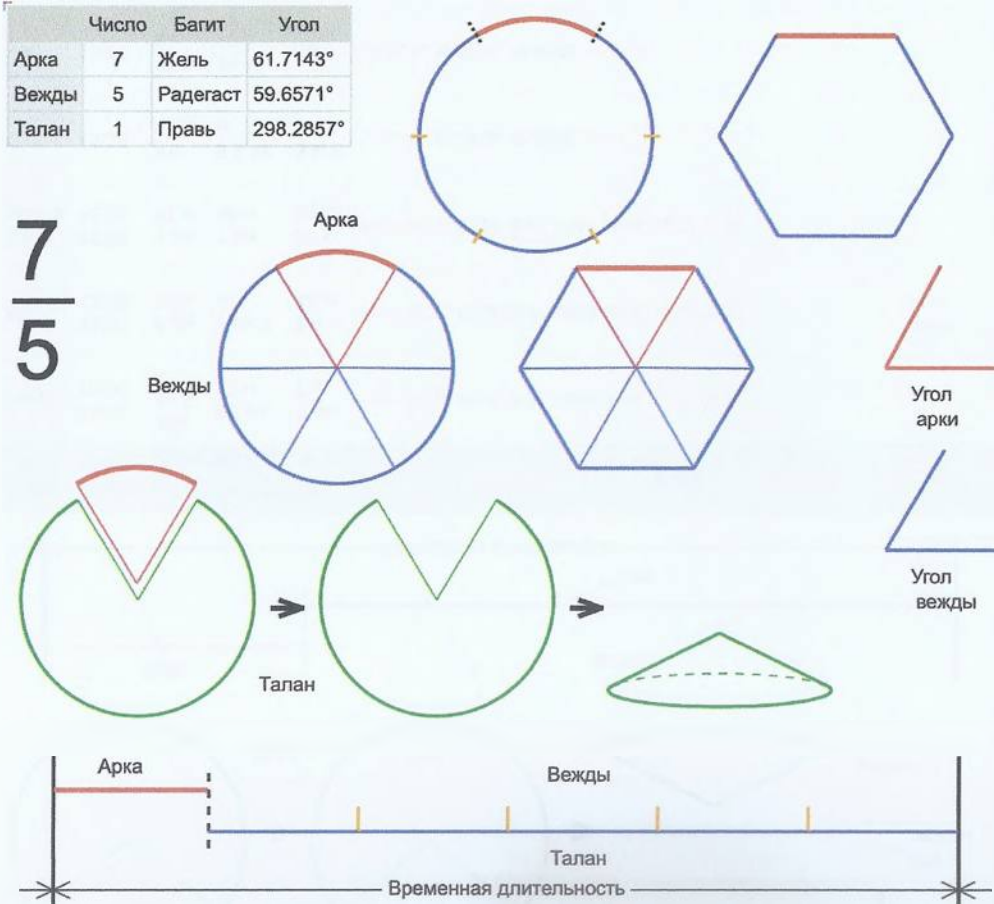

Число	Багит	Угол
Арка	7	Жель	61.7143°
Вежды	5	Радегаст	59.6571°
Талан	1	Правь	298.2857°

7
5

Врем. длит.	Серед. арки	Длительности				Вехи
		Арка	Вежда	Затяг.		
Лето	21/06 12:30	62 дн 14 ч	60 дн 12 ч	21 ч 47 м	22/07 19:52, 21/09 08:31, 20/11 21:10, 20/01 09:49, 21/03 22:28, 21/05 11:07	
Месяц	21/07 12:30	5 дн 3 ч	4 дн 23 ч	1 ч 47 м	24/07 02:12, 29/07 01:31, 03/08 00:50, 08/08 00:09, 12/08 23:28, 17/08 22:47	
Шест дница	27/06 12:30	1 дн	23 ч 51 м	21 м 29 с	28/06 00:50, 29/06 00:42, 30/06 00:34, 01/07 00:25, 02/07 00:17, 03/07 00:09	
Сутки	12:30	4 ч 6 м	3 ч 58 м	3 м 35 с	14:33:25, 18:32:03, 22:30:41, 02:29:18, 06:27:56, 10:26:34	

	Число	Багит	Угол
Арка	7	Жель	51.4286°
Вежды	6	Славь	51.4286°
Талан	1	Правь	308.5714°

7
6