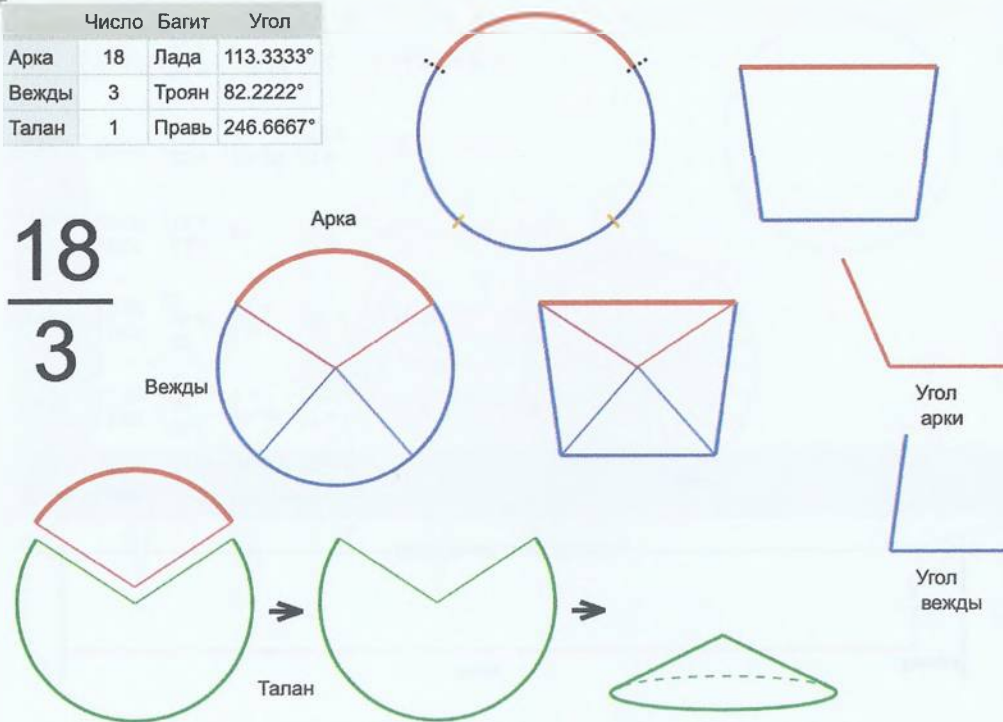

Число	Багит	Угол
Арка	18	Лада	113.3333°
Вежды	3	Троян	82.2222°
Талан	1	Правь	246.6667°

$\frac{18}{3}$

Врем. длит.	Серед. арки	Длительности			Вехи
		Арка	Вежда	Затяг.	
Лето	21/06 12:30	114 дн 23 ч	83 дн 10 ч	1 дн 6 ч	18/08 00:20, 09/11 10:26, 31/01 20:33, 25/04 06:40
Месяц	21/07 12:30	9 дн 10 ч	6 дн 20 ч	2 ч 28 м	26/07 05:50, 02/08 02:16, 08/08 22:43, 15/08 19:10
Шест дница	27/06 12:30	1 дн 21 ч	1 дн 8 ч	29 м 36 с	28/06 11:10, 29/06 20:03, 01/07 04:56, 02/07 13:50
Сутки	12:30	7 ч 33 м	5 ч 28 м	4 м 56 с	16:16:40, 21:45:33, 03:14:26, 08:43:20

	Число	Багит	Угол
Арка	18	Лада	85°
Вежды	4	Явь	68.75°
Талан	1	Правь	275°

$\frac{18}{4}$