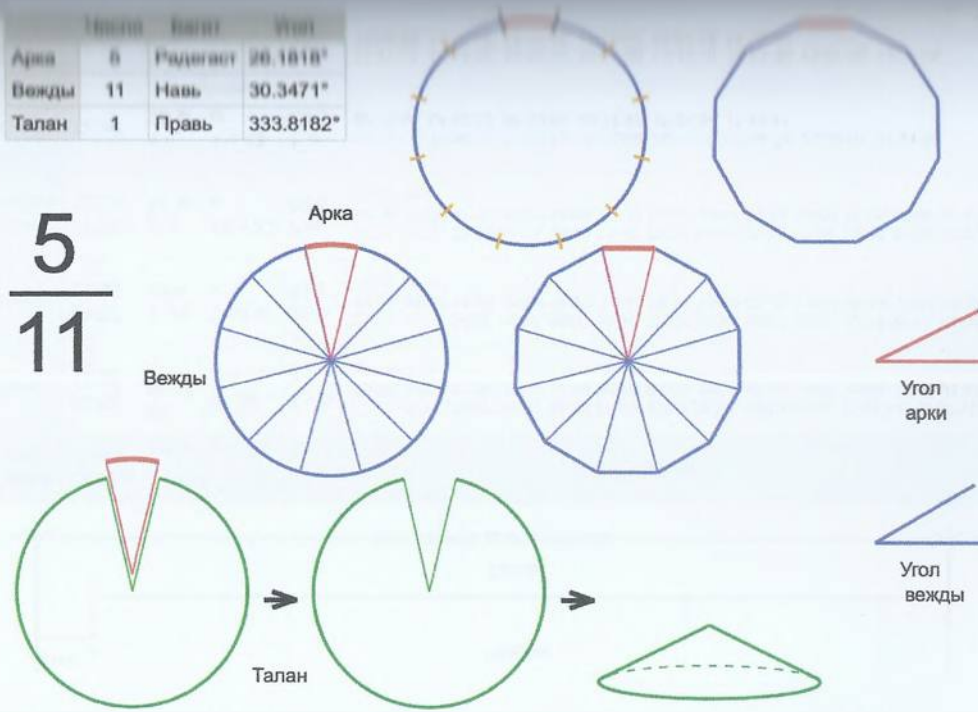

Час 13:30 5 м 20 с 6 м 4 с 5 с 13:32:40, 13:38:44, 13:44:48, 13:50:53, 13:56:57, 14:03:02, 14:09:06, 14:15:11, 14:21:15, 14:27:20

Число	Вариант	Угол
Арка	6 Радегаот	26.1818°
Вежды	11 Навь	30.3471°
Талан	1 Правь	333.8182°

5
11

Врем. длит.	Серед. арки	Длительности			Вехи
		Арка	Вежда	Затяг.	
Лето	21/06 12:30	26 дн 13 ч	30 дн 18 ч	9 ч 33 м	04/07 19:15, 04/08 14:12, 04/09 09:10, 05/10 04:07, 04/11 23:04, 05/12 18:01, 05/01 12:58, 05/02 07:55, 08/03 02:52, 07/04 21:49, 08/05 16:47, 08/06 11:44
Месяц	21/07 12:30	2 дн 4 ч	2 дн 12 ч	47 м 8 с	22/07 14:40, 25/07 03:22, 27/07 16:04, 30/07 04:45, 01/08 17:27, 04/08 06:09, 06/08 18:50, 09/08 07:32, 11/08 20:14, 14/08 08:55, 16/08 21:37, 19/08 10:19
Шест дница	27/06 12:30	10 ч 28 м	12 ч 8 м	9 м 26 с	27/06 17:44, 28/06 05:52, 28/06 18:00, 29/06 06:09, 29/06 18:17, 30/06 06:25, 30/06 18:34, 01/07 06:42, 01/07 18:50, 02/07 06:59, 02/07 19:07, 03/07 07:15
Сутки	12:30	1 ч 44 м	2 ч 1 м	1 м 34 с	13:22:21, 15:23:45, 17:25:08, 19:26:31, 21:27:55, 23:29:18, 01:30:41, 03:32:04, 05:33:28, 07:34:51, 09:36:14, 11:37:38
Час	13:30	4 м 22 с	5 м 3 с	4 с	13:32:10, 13:37:14, 13:42:17, 13:47:21, 13:52:24, 13:57:28, 14:02:31, 14:07:35, 14:12:38, 14:17:42, 14:22:45, 14:27:49

Час 13:30 4 м 48 с 5 м 31 с 4 с 13:32:24, 13:37:55, 13:43:26, 13:48:57, 13:54:28, 14:00:00, 14:05:31, 14:11:02, 14:16:33, 14:22:04, 14:27:36

Число	Вариант	Угол
Арка	5 Радегаот	24°
Вежды	12 Тавь	28°
Талан	1 Правь	336°

5
12