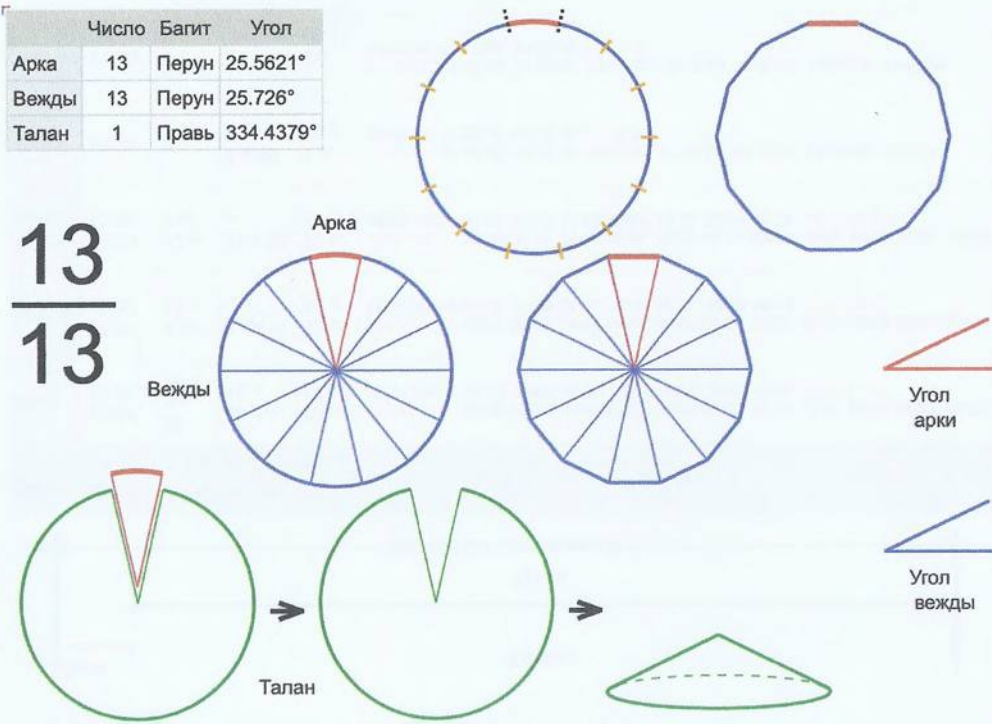

Число	Багит	Угол
Арка	13	Перун	25.5621°
Вежды	13	Перун	25.726°
Талан	1	Правь	334.4379°

13
13

Врем. длит.	Серед. арки	Длительности			Вехи
		Арка	Вежда	Затяг.	
Лето	21/06 12:30	25 дн 22 ч	26 дн 2 ч	9 ч 20 м	04/07 11:43, 30/07 14:08, 25/08 16:34, 20/09 19:00, 16/10 21:25, 11/11 23:51, 08/12 02:17, 03/01 04:42, 29/01 07:08, 24/02 09:34, 22/03 11:59, 17/04 14:25, 13/05 16:51, 08/06 19:16
Месяц	21/07 12:30	2 дн 3 ч	2 дн 3 ч	46 м 1 с	22/07 14:03, 24/07 17:30, 26/07 20:57, 29/07 00:25, 31/07 03:52, 02/08 07:19, 04/08 10:46, 06/08 14:13, 08/08 17:40, 10/08 21:07, 13/08 00:34, 15/08 04:02, 17/08 07:29, 19/08 10:56
Шест дница	27/06 12:30	10 ч 13 м	10 ч 17 м	9 м 12 с	27/06 17:36, 28/06 03:54, 28/06 14:11, 29/06 00:29, 29/06 10:46, 29/06 21:03, 30/06 07:21, 30/06 17:38, 01/07 03:56, 01/07 14:13, 02/07 00:30, 02/07 10:48, 02/07 21:05, 03/07 07:23
Сутки	12:30	1 ч 42 м	1 ч 42 м	1 м 32 с	13:21:07, 15:04:01, 16:46:55, 18:29:50, 20:12:44, 21:55:38, 23:38:32, 01:21:27, 03:04:21, 04:47:15, 06:30:09, 08:13:04, 09:55:58, 11:38:52

	Число	Багит	Угол
Арка	13	Перун	23.7363°
Вежды	14	Магоць	24.0188°
Талан	1	Правь	336.2637°

13
14