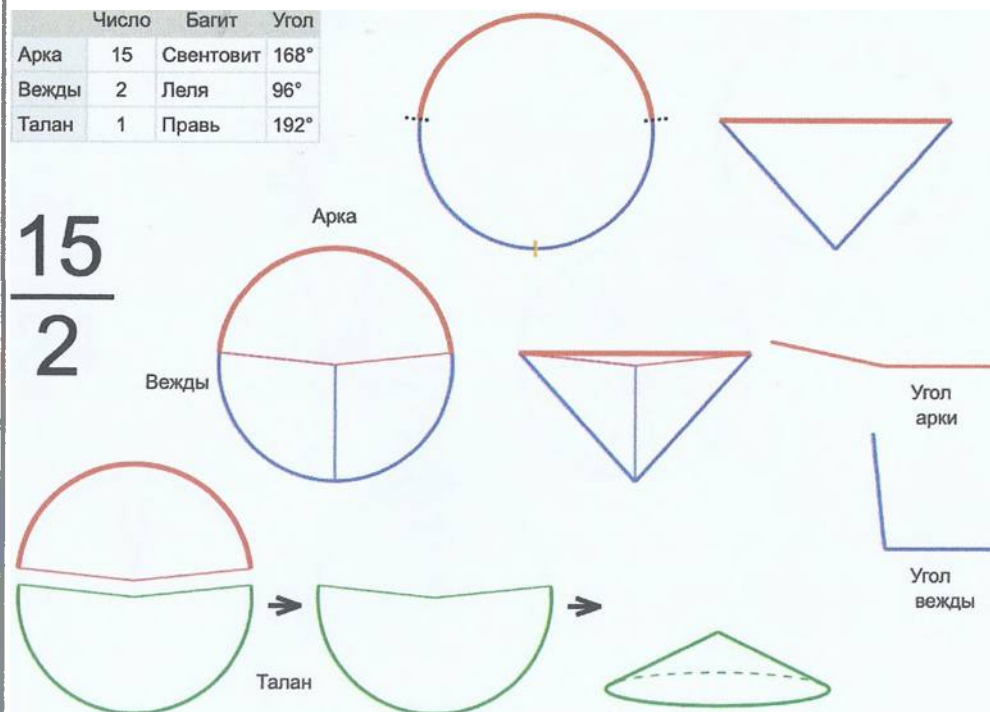

Врем. длит.	Сред. арки	Длительности			Вехи
		Арка	Вежда	Затяг.	
Лето	21/06 12:30	170 дн 10 ч	97 дн 9 ч	1 дн 11 ч	14/09 17:54, 21/12 03:30, 28/03 13:06
Месяц	21/07 12:30	14 дн	8 дн	2 ч 52 м	28/07 12:30, 05/08 12:30, 13/08 12:30
Шест дница	27/06 12:30	2 дн 19 ч	1 дн 14 ч	34 м 34 с	28/06 22:06, 30/06 12:30, 02/07 02:54
Сутки	12:30	11 ч 12 м	6 ч 24 м	5 м 46 с	18:06:00, 00:30:00, 06:54:00