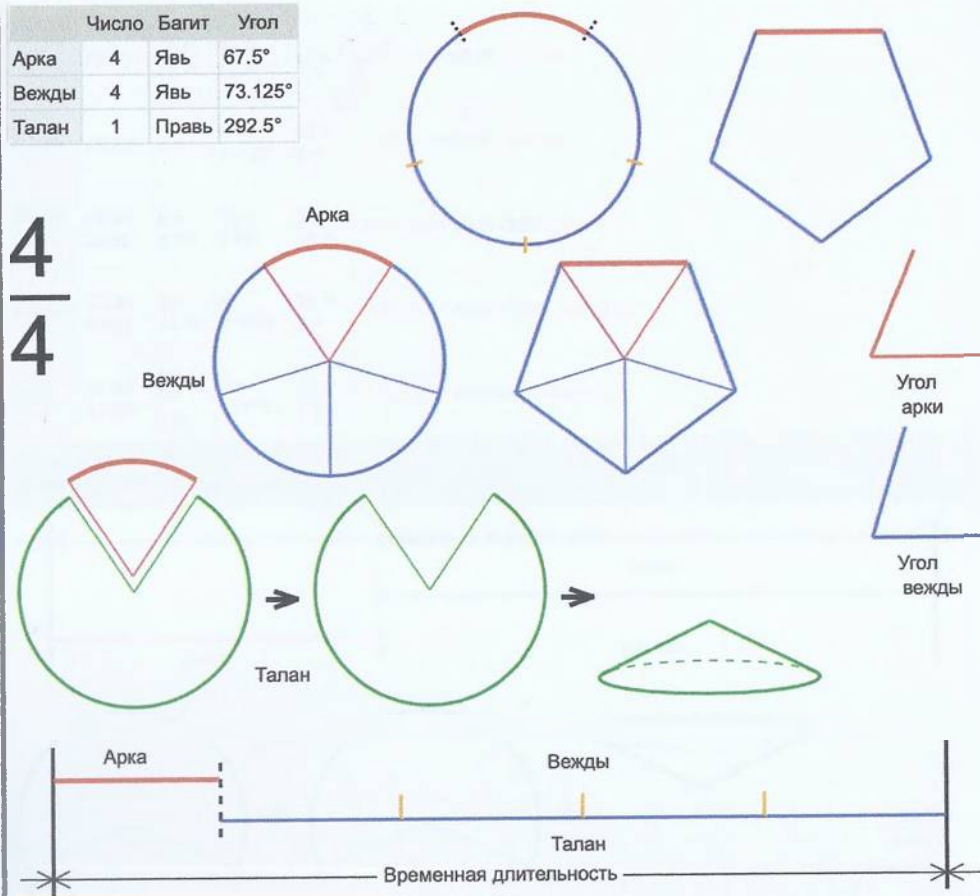

Врем. длит.	Серед. арки	Длительности			Вехи
		Арка	Вежда	Затяг.	
Лето	21/06 12:30	68 дн 11 ч	74 дн 4 ч	1 дн	25/07 18:18, 07/10 22:54, 21/12 03:30, 05/03 08:05, 18/05 12:41
Месяц	21/07 12:30	5 дн 15 ч	6 дн 2 ч	2 ч 1 м	24/07 08:00, 30/07 10:15, 05/08 12:30, 11/08 14:45, 17/08 17:00
Шест дница	27/06 12:30	1 дн 3 ч	1 дн 5 ч	24 м 18 с	28/06 02:00, 29/06 07:15, 30/06 12:30, 01/07 17:45, 02/07 23:00
Сутки	12:30	4 ч 30 м	4 ч 52 м	4 м 3 с	14:45:00, 19:37:30, 00:30:00, 05:22:30, 10:15:00