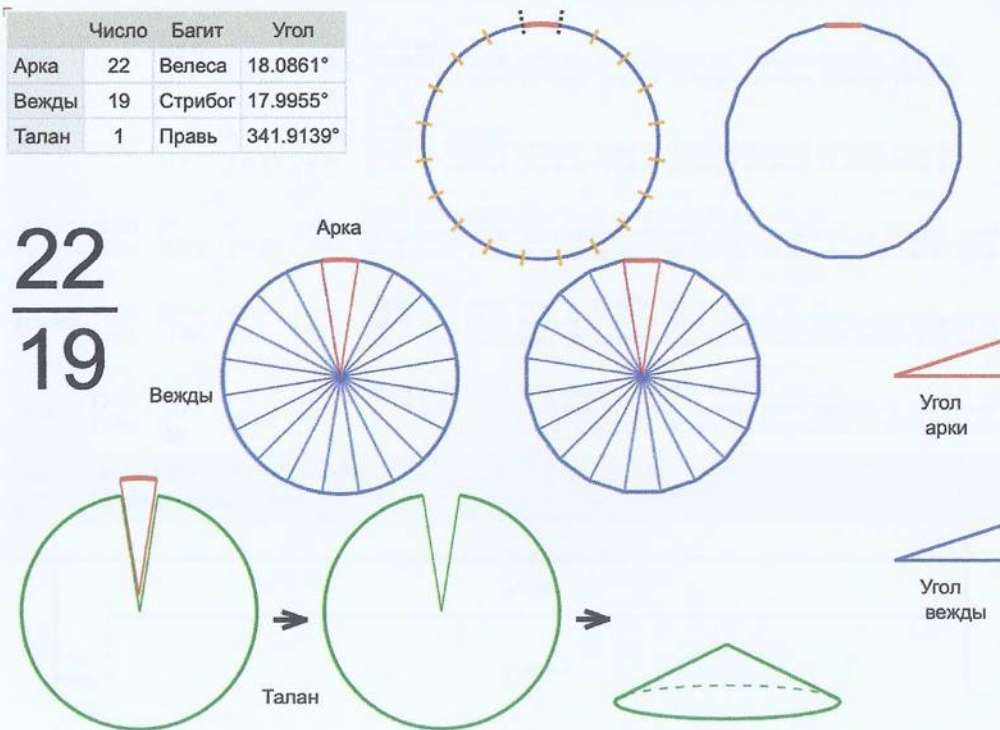

Число	Багит	Угол
Арка	22	Велеса	18.0861°
Вежды	19	Стрибог	17.9955°
Талан	1	Правь	341.9139°

22
19

Врем. длит.	Серед. арки	Длительности			Вежи
		Арка	Вежда	Затяг.	
Лето	21/06 12:30	18 дн 8 ч	18 дн 6 ч	6 ч 34 м	30/06 16:41, 18/07 22:53, 05/08 05:04, 24/08 11:16, 11/09 17:27, 29/09 23:38, 18/10 05:50, 05/11 12:01, 23/11 18:12, 12/12 00:24, 30/12 06:35, 17/01 12:47, 04/02 18:58, 23/02 01:09, 13/03 07:21, 31/03 13:32, 18/04 19:43, 07/05 01:55, 25/05 08:06, 12/06 14:18
Месяц	21/07 12:30	1 дн 12 ч	1 дн 11 ч	32 м 24 с	22/07 06:35, 23/07 18:34, 25/07 06:34, 26/07 18:33, 28/07 06:32, 29/07 18:32, 31/07 06:31, 01/08 18:31, 03/08 06:30, 04/08 18:30, 06/08 06:29, 07/08 18:29, 09/08 06:28, 10/08 18:28, 12/08 06:27, 13/08 18:27, 15/08 06:26, 16/08 18:25, 18/08 06:25, 19/08 18:24
Шест дница	27/06 12:30	7 ч 14 м	7 ч 11 м	6 м 29 с	27/06 16:07, 27/06 23:18, 28/06 06:30, 28/06 13:42, 28/06 20:54, 29/06 04:06, 29/06 11:18, 29/06 18:30, 30/06 01:42, 30/06 08:54, 30/06 16:05, 30/06 23:17, 01/07 06:29, 01/07 13:41, 01/07 20:53, 02/07 04:05, 02/07 11:17, 02/07 18:29, 03/07 01:41, 03/07 08:52
Сутки	12:30	1 ч 12 м	1 ч 11 м	1 м 5 с	13:06:10, 14:18:09, 15:30:08, 16:42:07, 17:54:05, 19:06:04, 20:18:03, 21:30:02, 22:42:01, 23:54:00, 01:05:59, 02:17:58, 03:29:57, 04:41:56, 05:53:55, 07:05:54, 08:17:53, 09:29:51, 10:41:50, 11:53:49

	Число	Багит	Угол
Арка	22	Велеса	17.1818°
Вежды	20	Вея	17.1409°
Талан	1	Правь	342.8182°

22
20