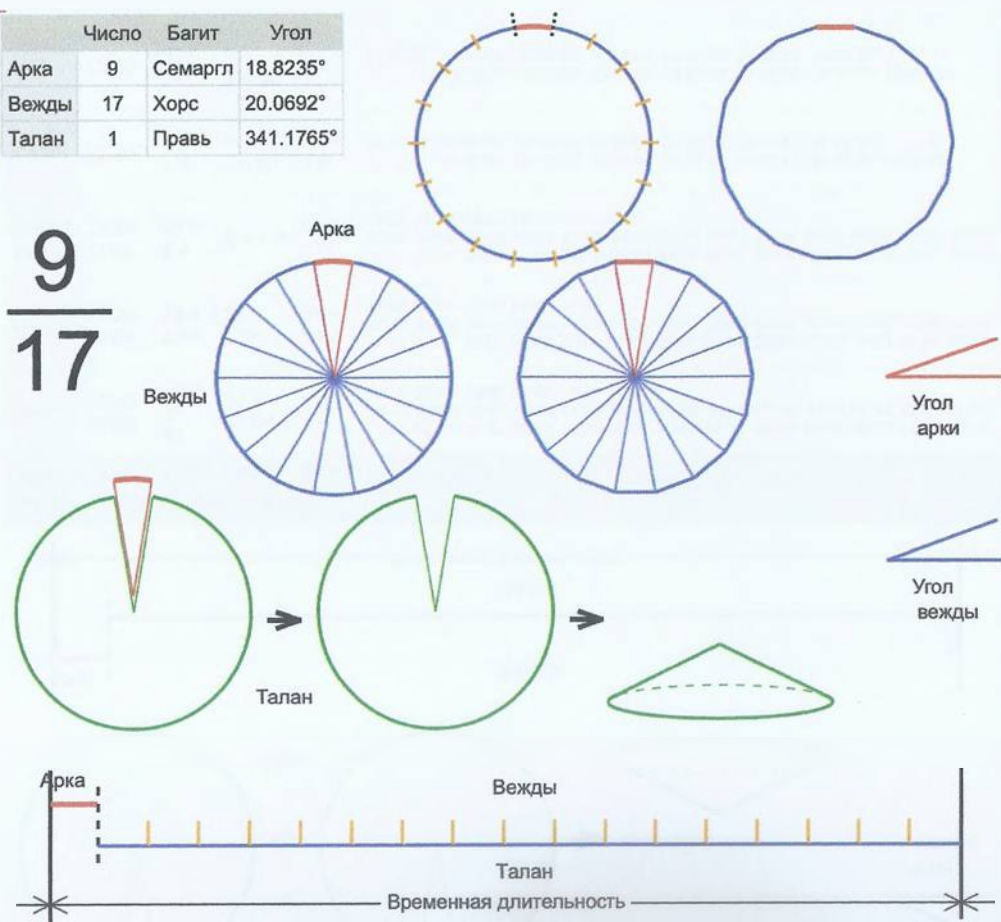

Число	Багит	Угол
Арка	9	Семаргл	18.8235°
Вежды	17	Хорс	20.0692°
Талан	1	Правь	341.1765°

9
17

Врем. длит.	Серед. арки	Длительности			Вехи
		Арка	Вежда	Затыг.	
Лето	21/06 12:30	19 дн 2 ч	20 дн 8 ч	6 ч 52 м	01/07 01:40, 21/07 10:21, 10/08 19:02, 31/08 03:43, 20/09 12:25, 10/10 21:06, 31/10 05:47, 20/11 14:28, 10/12 23:09, 31/12 07:50, 20/01 16:31, 10/02 01:12, 02/03 09:53, 22/03 18:34, 12/04 03:16, 02/05 11:57, 22/05 20:38, 12/06 05:19
Месяц	21/07 12:30	1 дн 13 ч	1 дн 16 ч	33 м 53 с	22/07 07:19, 23/07 23:27, 25/07 15:36, 27/07 07:44, 28/07 23:52, 30/07 16:00, 01/08 08:09, 03/08 00:17, 04/08 16:25, 06/08 08:34, 08/08 00:42, 09/08 16:50, 11/08 08:59, 13/08 01:07, 14/08 17:15, 16/08 09:23, 18/08 01:32, 19/08 17:40
Шест дница	27/06 12:30	7 ч 31 м	8 ч 1 м	6 м 47 с	27/06 16:15, 28/06 00:17, 28/06 08:19, 28/06 16:20, 29/06 00:22, 29/06 08:24, 29/06 16:25, 30/06 00:27, 30/06 08:29, 30/06 16:30, 01/07 00:32, 01/07 08:34, 01/07 16:35, 02/07 00:37, 02/07 08:39, 02/07 16:40, 03/07 00:42, 03/07 08:44
Сутки	12:30	1 ч 16 м	1 ч 20 м	1 м 8 с	13/07:38, 14:27:55, 15:48:12, 17:08:28, 18:28:45, 19:49:01, 21:09:18, 22:29:35, 23:49:51, 01/10:08, 02/30:24, 03/50:41, 05/10:58, 06/31:14, 07/51:31, 09/11:47, 10/32:04, 11/02:21

	Число	Багит	Угол
Арка	9	Семаргл	17.7778°
Вежды	18	Лада	19.0123°
Талан	1	Правь	342.2222°

9
18