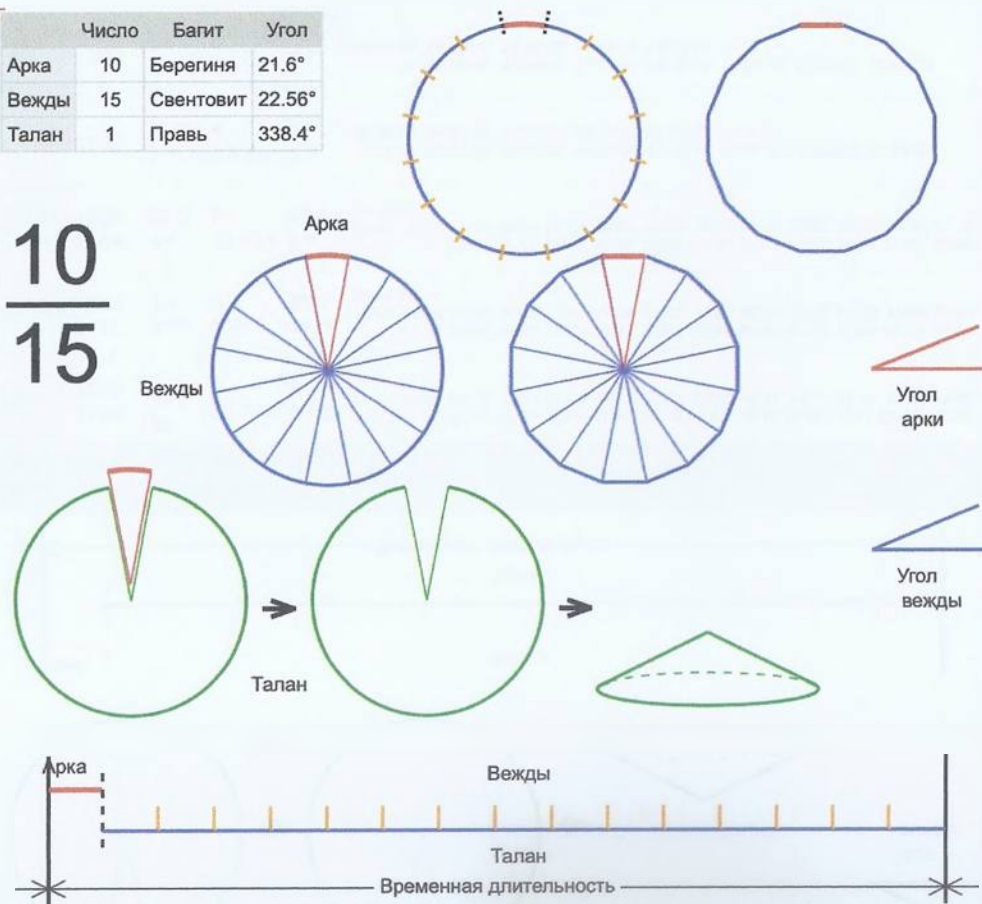

Число	Багит	Угол
Арка	10	Берегиня	21.6°
Вежды	15	Свентовит	22.56°
Талан	1	Правь	338.4°

10
15

Врем. длит.	Серед. арки	Длительности			Вехи
		Арка	Вежда	Затяг.	
Лето	21/06 12:30	21 дн 21 ч	22 дн 21 ч	7 ч 53 м	02/07 11:28, 25/07 08:48, 17/08 06:09, 09/09 03:29, 02/10 00:49, 24/10 22:09, 16/11 19:29, 09/12 16:49, 01/01 14:10, 24/01 11:30, 16/02 08:50, 11/03 06:10, 03/04 03:30, 26/04 00:50, 18/05 22:11, 10/06 19:31
Месяц	21/07 12:30	1 дн 19 ч	1 дн 21 ч	38 м 53 с	22/07 10:06, 24/07 07:13, 26/07 04:20, 28/07 01:27, 29/07 22:34, 31/07 19:42, 02/08 16:49, 04/08 13:56, 06/08 11:03, 08/08 08:10, 10/08 05:18, 12/08 02:25, 13/08 23:32, 15/08 20:39, 17/08 17:46, 19/08 14:54
Шест дница	27/06 12:30	8 ч 38 м	9 ч 1 м	7 м 47 с	27/06 18:49, 28/06 01:50, 28/06 10:52, 28/06 19:53, 29/06 04:54, 29/06 13:56, 29/06 22:57, 30/06 07:59, 30/06 17:00, 01/07 02:02, 01/07 11:03, 01/07 20:05, 02/07 05:06, 02/07 14:07, 02/07 23:09, 03/07 08:10
Сутки	12:30	1 ч 26 м	1 ч 30 м	1 м 18 с	13:13:12, 14:43:26, 16:13:40, 17:43:55, 19:14:09, 20:44:24, 22:14:38, 23:44:52, 01:15:07, 02:45:21, 04:15:36, 05:45:50, 07:16:04, 08:46:19, 10:16:33, 11:46:48

	Число	Багит	Угол
Арка	10	Берегиня	20.25°
Вежды	16	Мара	21.2344°
Талан	1	Правь	339.75°

10
16