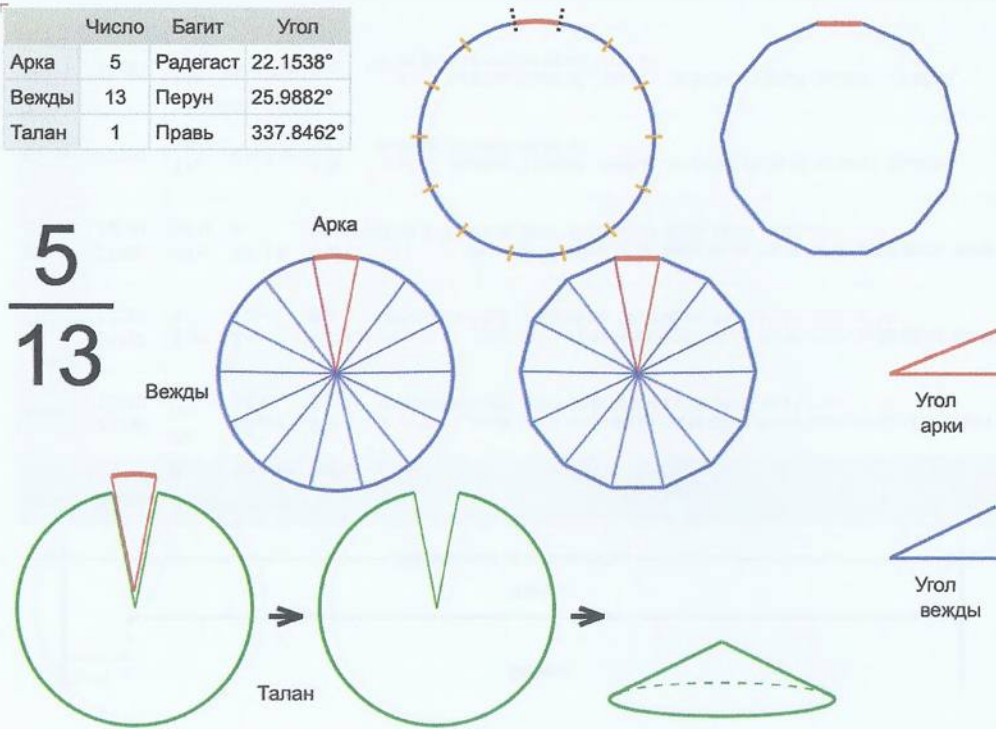

	Число	Багит	Угол
Арка	5	Радегаст	22.1538°
Вежды	13	Перун	25.9882°
Талан	1	Правь	337.8462°

5
—
13

Врем. длит.	Серед. арки	Длительности			Вехи
		Арка	Вежда	Затяг.	
Лето	21/06 12:30	22 дн 11 ч	26 дн 8 ч	8 ч 5 м	02/07 18:13, 29/07 03:02, 24/08 11:50, 19/09 20:39, 16/10 05:28, 11/11 14:16, 07/12 23:05, 03/01 07:54, 29/01 16:43, 25/02 01:31, 23/03 10:20, 18/04 19:09, 15/05 03:57, 10/06 12:46
Месяц	21/07 12:30	1 дн 20 ч	2 дн 3 ч	39 м 53 с	22/07 10:39, 24/07 14:37, 26/07 18:36, 28/07 22:34, 31/07 02:33, 02/08 06:32, 04/08 10:30, 06/08 14:29, 08/08 18:27, 10/08 22:26, 13/08 02:25, 15/08 06:23, 17/08 10:22, 19/08 14:20
Шест дница	27/06 12:30	8 ч 51 м	10 ч 23 м	7 м 59 с	27/06 16:55, 28/06 03:19, 28/06 13:43, 29/06 00:06, 29/06 10:30, 29/06 20:54, 30/06 07:18, 30/06 17:41, 01/07 04:05, 01/07 14:29, 02/07 00:53, 02/07 11:16, 02/07 21:40, 03/07 08:04
Сутки	12:30	1 ч 28 м	1 ч 43 м	1 м 20 с	13:14:18, 14:58:15, 16:42:12, 18:26:09, 20:10:07, 21:54:04, 23:38:01, 01:21:58, 03:05:55, 04:49:52, 06:33:50, 08:17:47, 10:01:44, 11:45:41