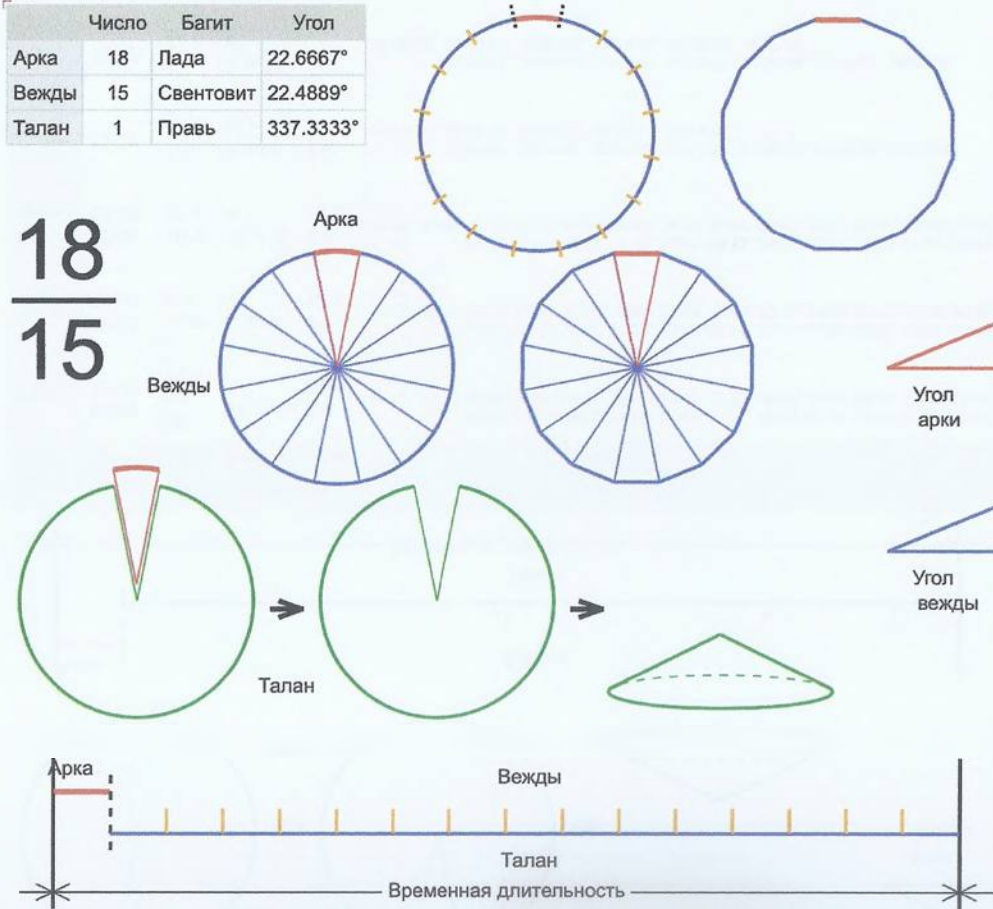

	Число	Багит	Угол
Арка	18	Лада	22.6667°
Вежды	15	Свентовит	22.4889°
Талан	1	Правь	337.3333°

18
15

Врем. длит.	Серед. арки	Длительности			Вехи
		Арка	Вежда	Затяг.	
Лето	21/06 12:30	22 дн 23 ч	22 дн 19 ч	8 ч 12 м	03/07 00:28, 25/07 20:04, 17/08 15:40, 09/09 11:16, 02/10 06:53, 25/10 02:29, 16/11 22:05, 09/12 17:41, 01/01 13:18, 24/01 08:54, 16/02 04:30, 11/03 00:06, 02/04 19:43, 25/04 15:19, 18/05 10:55, 10/06 06:32
Месяц	21/07 12:30	1 дн 21 ч	1 дн 20 ч	40 м 29 с	22/07 11:10, 24/07 08:08, 26/07 05:07, 28/07 02:06, 29/07 23:04, 31/07 20:03, 02/08 17:02, 04/08 14:00, 06/08 10:59, 08/08 07:58, 10/08 04:56, 12/08 01:55, 13/08 22:54, 15/08 19:52, 17/08 16:51, 19/08 13:50
Шест дница	27/06 12:30	9 ч 4 м	8 ч 59 м	8 м 6 с	27/06 17:02, 28/06 02:01, 28/06 11:01, 28/06 20:01, 29/06 05:00, 29/06 14:00, 29/06 23:00, 30/06 08:00, 30/06 16:59, 01/07 01:59, 01/07 10:59, 01/07 19:59, 02/07 04:58, 02/07 13:58, 02/07 22:58, 03/07 07:58
Сутки	12:30	1 ч 30 м	1 ч 29 м	1 м 21 с	13:15:20, 14:45:17, 16:15:14, 17:45:12, 19:15:09, 20:45:06, 22:15:04, 23:45:01, 01:14:58, 02:44:56, 04:14:53, 05:44:50, 07:14:48, 08:44:45, 10:14:42, 11:44:40