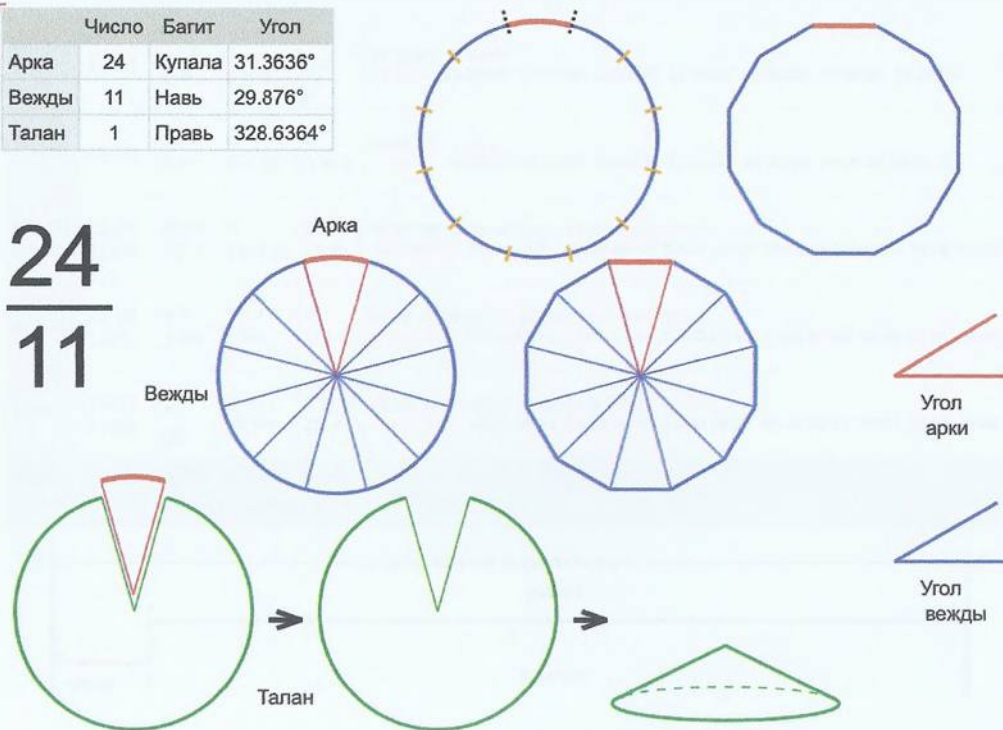

Число	Багит	Угол
Арка	24	Купала	31.3636°
Вежды	11	Навь	29.876°
Талан	1	Правь	328.6364°

24
11

Врем. длит.	Серед. арки	Длительности			Вехи
		Арка	Вежда	Затяг.	
Лето	21/06 12:30	31 дн 19 ч	30 дн 7 ч	10 ч 54 м	07/07 10:21, 06/08 17:50, 06/09 01:18, 06/10 08:47, 05/11 16:16, 05/12 23:45, 05/01 07:14, 04/02 14:43, 06/03 22:12, 06/04 05:41, 06/05 13:09, 05/06 20:38
Месяц	21/07 12:30	2 дн 14 ч	2 дн 11 ч	53 м 47 с	22/07 19:51, 25/07 07:36, 27/07 19:22, 30/07 07:07, 01/08 18:52, 04/08 06:37, 06/08 18:22, 09/08 06:07, 11/08 17:52, 14/08 05:37, 16/08 17:23, 19/08 05:08
Шест дница	27/06 12:30	12 ч 32 м	11 ч 57 м	10 м 45 с	27/06 18:46, 28/06 06:43, 28/06 18:40, 29/06 06:37, 29/06 18:34, 30/06 06:31, 30/06 18:28, 01/07 08:25, 01/07 18:22, 02/07 06:19, 02/07 18:16, 03/07 06:13
Сутки	12:30	2 ч 5 м	1 ч 59 м	1 м 48 с	13:32:43, 15:32:13, 17:31:44, 19:31:14, 21:30:44, 23:30:14, 01:29:45, 03:29:15, 05:28:45, 07:28:15, 09:27:46, 11:27:16

	Число	Багит	Угол
Арка	24	Купала	28.75°
Вежды	12	Таня	27.6042°
Талан	1	Правь	331.25°

24
12