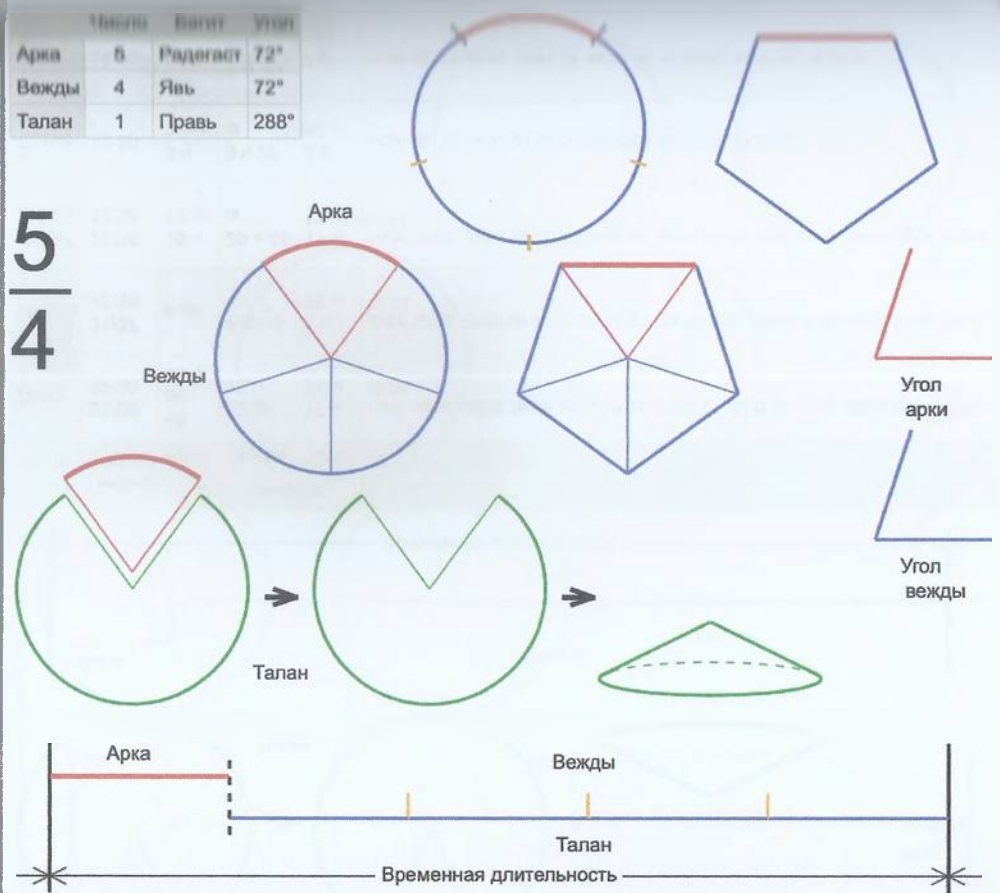

Врем. Длит.	Серед. арки	Длительности			Вехи
		Арка	Вежда	Затяг.	
Лето	21/06 12:30	73 дн 1 ч	73 дн 1 ч	1 дн 2 ч	28/07 01:06, 09/10 02:18, 21/12 03:30, 04/03 04:42, 16/05 05:54
Месяц	21/07 12:30	6 дн	6 дн	2 ч 9 м	24/07 12:30, 30/07 12:30, 05/08 12:30, 11/08 12:30, 17/08 12:30
Шест дница	27/06 12:30	1 дн 4 ч	1 дн 4 ч	25 м 55 с	28/06 02:54, 29/06 07:42, 30/06 12:30, 01/07 17:18, 02/07 22:06
Сутки	12:30	4 ч 48 м	4 ч 48 м	4 м 19 с	14:54:00, 19:42:00, 00:30:00, 05:18:00, 10:06:00
Час	13:30	12 м	12 м	11 с	13:36:00, 13:48:00, 14:00:00, 14:12:00, 14:24:00