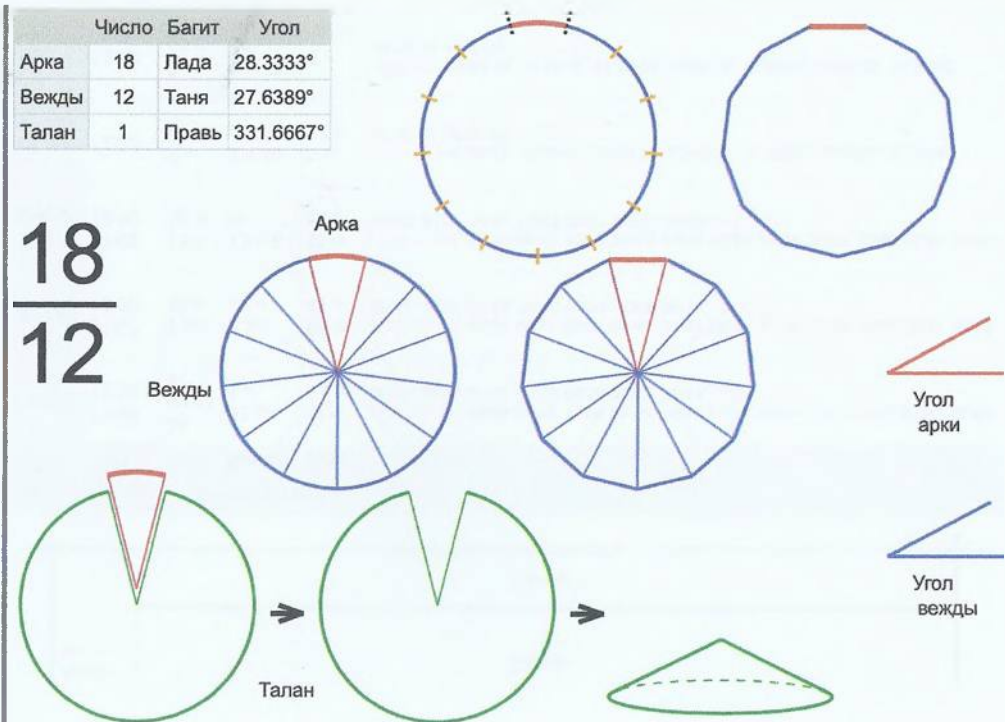

Врем. длит.	Серед. арки	Длительности			Вехи
		Арка	Вежда	Затяг.	
Лето	21/06 12:30	28 дн 17 ч	28 дн 1 ч	10 ч 5 м	05/07 21:27, 02/08 22:27, 30/08 23:28, 28/09 00:28, 26/10 01:29, 23/11 02:29, 21/12 03:30, 18/01 04:30, 15/02 05:30, 15/03 06:31, 12/04 07:31, 10/05 08:32, 07/06 09:32
Месяц	21/07 12:30	2 дн 8 ч	2 дн 7 ч	49 м 45 с	22/07 16:50, 25/07 00:06, 27/07 07:23, 29/07 14:40, 31/07 21:56, 03/08 05:13, 05/08 12:30, 07/08 19:46, 10/08 03:03, 12/08 10:20, 14/08 17:36, 17/08 00:53, 19/08 08:10
Шест дница	27/06 12:30	11 ч 20 м	11 ч 3 м	9 м 57 с	27/06 18:10, 28/06 05:13, 28/06 16:16, 29/06 03:20, 29/06 14:23, 30/06 01:26, 30/06 12:30, 30/06 23:33, 01/07 10:36, 01/07 21:40, 02/07 08:43, 02/07 19:46, 03/07 06:50
Сутки	12:30	1 ч 53 м	1 ч 50 м	1 м 40 с	13:26:40, 15:17:13, 17:07:46, 18:58:20, 20:48:53, 22:39:26, 00:30:00, 02:20:33, 04:11:06, 06:01:40, 07:52:13, 09:42:46, 11:33:20