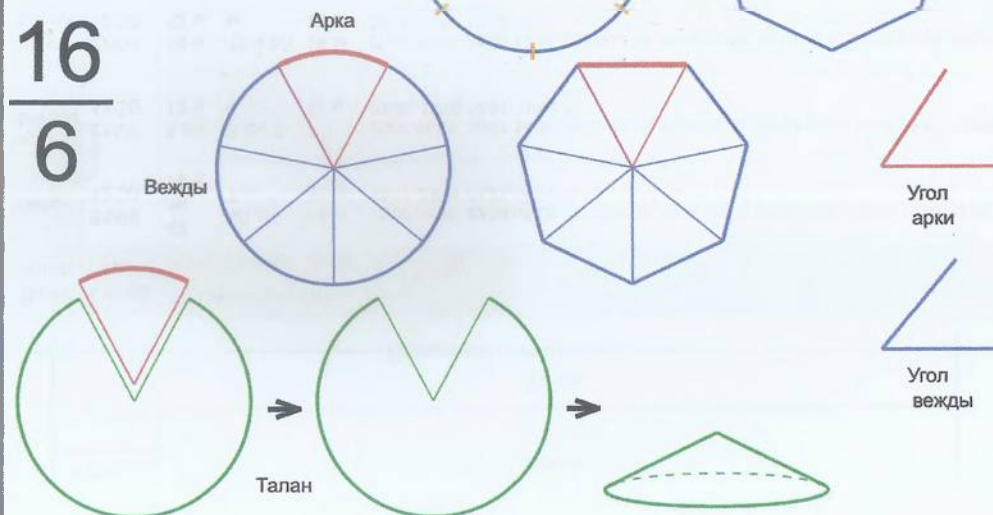

Врем. длит.	Серед. арки	Длительности			Вехи
		Арка	Вежда	Затяг.	
Лето	21/06 12:30	57 дн 1 ч	51 дн 8 ч	18 ч 29 м	20/07 01:20, 09/09 10:03, 30/10 18:46, 21/12 03:30, 10/02 12:13, 02/04 20:56, 24/05 05:39
Месяц	21/07 12:30	4 дн 16 ч	4 дн 5 ч	1 ч 31 м	23/07 20:45, 28/07 02:00, 01/08 07:15, 05/08 12:30, 09/08 17:45, 13/08 23:00, 18/08 04:15
Шест дница	27/06 12:30	22 ч 30 м	20 ч 15 м	18 м 14 с	27/06 23:45, 28/06 20:00, 29/06 16:15, 30/06 12:30, 01/07 08:45, 02/07 05:00, 03/07 01:15
Сутки	12:30	3 ч 45 м	3 ч 22 м	3 м 2 с	14:22:30, 17:45:00, 21:07:30, 00:30:00, 03:52:30, 07:15:00, 10:37:30
Час	13:30	9 м 23 с	8 м 26 с	8 с	13:34:41, 13:43:07, 13:51:33, 14:00:00, 14:08:26, 14:16:52, 14:25:18