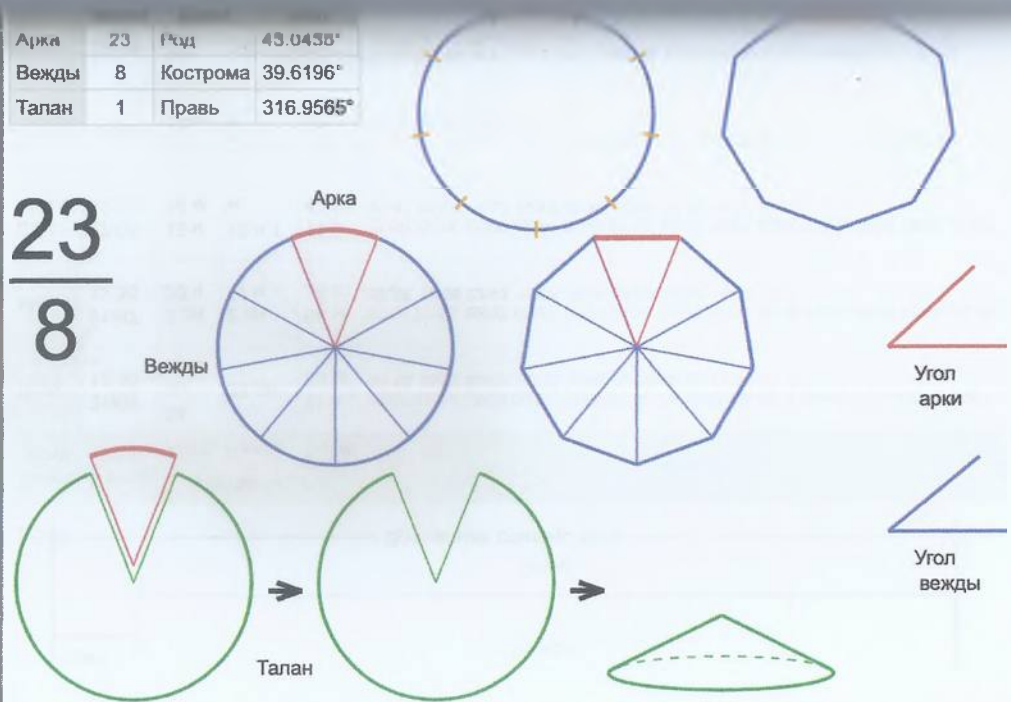

Врем. длит.	Серед. арки	Длительности			Вехи
		Арка	Вежда	Затыг.	
Лето	21/06 12:30	43 дн 16 ч	40 дн 4 ч	14 ч 28 м	13/07 08:33, 22/08 13:17, 01/10 18:01, 10/11 22:45, 21/12 03:30, 30/01 08:14, 11/03 12:58, 20/04 17:42, 30/05 22:26
Месяц	21/07 12:30	3 дн 14 ч	3 дн 7 ч	1 ч 11 м	23/07 07:32, 26/07 14:46, 29/07 22:01, 02/08 05:15, 05/08 12:30, 08/08 19:44, 12/08 02:58, 15/08 10:13, 18/08 17:27
Шест дница	27/06 12:30	17 ч 13 м	15 ч 50 м	14 м 16 с	27/06 21:06, 28/06 12:57, 29/06 04:48, 29/06 20:39, 30/06 12:30, 01/07 04:20, 01/07 20:11, 02/07 12:02, 03/07 03:53
Сутки	12:30	2 ч 52 м	2 ч 38 м	2 м 23 с	13:56:05, 16:34:33, 19:13:02, 21:51:31, 00:30:00, 03:08:28, 05:46:57, 08:25:26, 11:03:54
Час	13:30	7 м 10 с	6 м 36 с	6 с	13:33:35, 13:40:11, 13:46:47, 13:53:23, 14:00:00, 14:06:36, 14:13:12, 14:19:48, 14:26:24