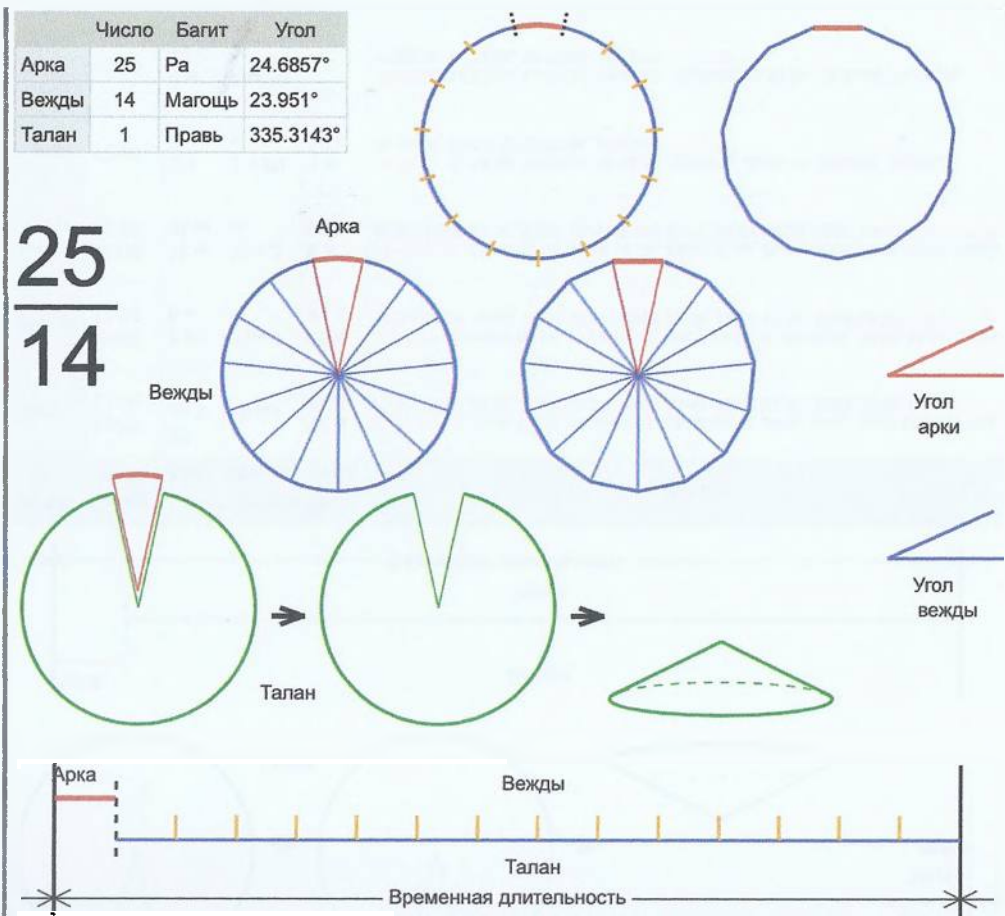

	Число	Багит	Угол
Арка	25	Ра	24.6857°
Вежды	14	Магошь	23.951°
Талан	1	Правь	335.3143°

25
14

Врем. длит.	Серед. арки	Длительности			Вехи
		Арка	Вежда	Затяг.	
Лето	21/06 12:30	25 дн 1 ч	24 дн 7 ч	8 ч 44 м	04/07 01:02, 28/07 08:15, 21/08 15:27, 14/09 22:40, 09/10 05:52, 02/11 13:05, 26/11 20:17, 21/12 03:30, 14/01 10:42, 07/02 17:54, 04/03 01:07, 28/03 08:19, 21/04 15:32, 15/05 22:44, 09/06 05:57
Месяц	21/07 12:30	2 дн 1 ч	1 дн 23 ч	43 м 7 с	22/07 13:11, 24/07 13:05, 26/07 12:59, 28/07 12:53, 30/07 12:47, 01/08 12:41, 03/08 12:35, 05/08 12:30, 07/08 12:24, 09/08 12:18, 11/08 12:12, 13/08 12:06, 15/08 12:00, 17/08 11:54, 19/08 11:48
Шест дница	27/06 12:30	9 ч 52 м	9 ч 34 м	8 м 37 с	27/06 17:26, 28/06 03:01, 28/06 12:35, 28/06 22:10, 29/06 07:45, 29/06 17:20, 30/06 02:55, 30/06 12:30, 30/06 22:04, 01/07 07:39, 01/07 17:14, 02/07 02:49, 02/07 12:24, 02/07 21:58, 03/07 07:33
Сутки	12:30	1 ч 38 м	1 ч 35 м	1 м 26 с	13:19:22, 14:55:10, 16:30:58, 18:06:47, 19:42:35, 21:18:23, 22:54:11, 00:30:00, 02:05:48, 03:41:36, 05:17:24, 06:53:12, 08:29:01, 10:04:49, 11:40:37