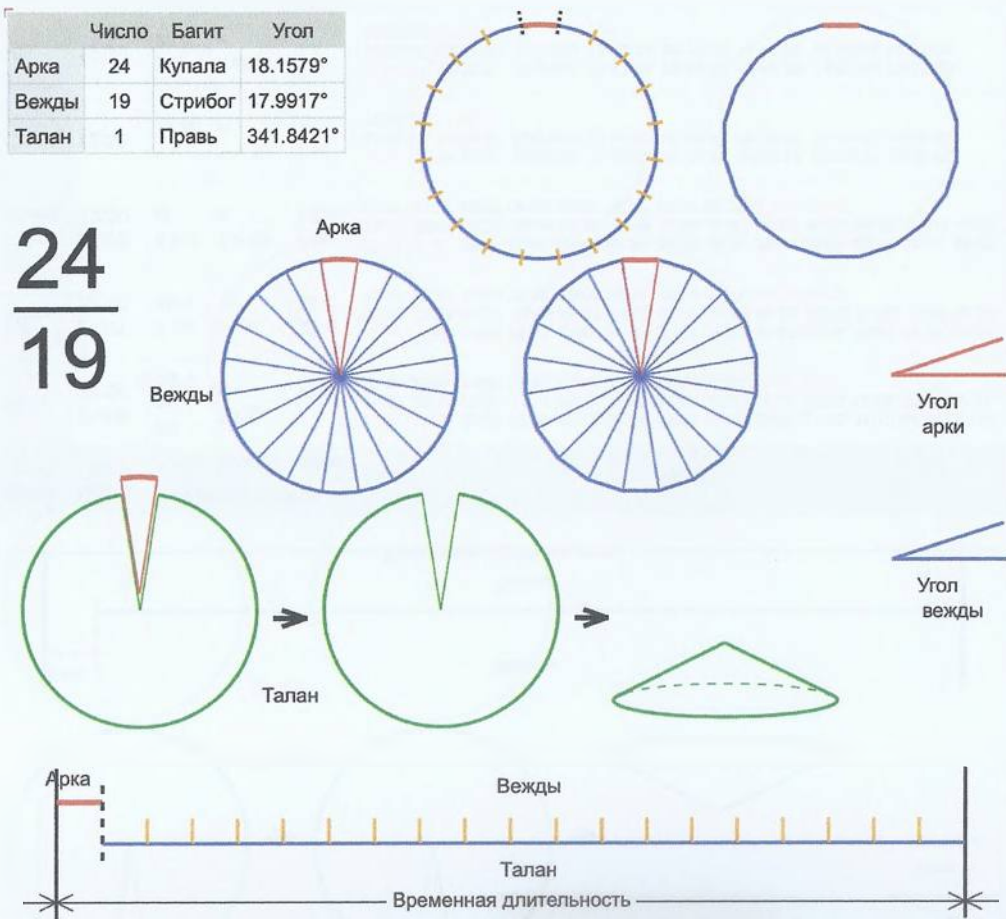

Число	Багит	Угол
Арка	24	Купала	18.1579°
Вежды	19	Стрибог	17.9917°
Талан	1	Правь	341.8421°

24
19

Врем. длит.	Серед. арки	Длительности			Вехи
		Арка	Вежда	Затяг.	
Лето	21/06 12:30	18 дн 10 ч	18 дн 6 ч	6 ч 34 м	30/06 17:34, 18/07 23:40, 06/08 05:46, 24/08 11:51, 11/09 17:57, 30/09 00:03, 18/10 06:09, 05/11 12:15, 23/11 18:21, 12/12 00:27, 30/12 06:32, 17/01 12:38, 04/02 18:44, 23/02 00:50, 13/03 06:56, 31/03 13:02, 18/04 19:08, 07/05 01:13, 25/05 07:19, 12/06 13:25
Месяц	21/07 12:30	1 дн 12 ч	1 дн 11 ч	32 м 23 с	22/07 06:39, 23/07 18:38, 25/07 06:37, 26/07 18:36, 28/07 06:35, 29/07 18:34, 31/07 06:33, 01/08 18:32, 03/08 06:31, 04/08 18:30, 06/08 06:29, 07/08 18:28, 09/08 06:27, 10/08 18:26, 12/08 06:25, 13/08 18:24, 15/08 06:23, 16/08 18:22, 18/08 06:21, 19/08 18:20
Шест дница	27/06 12:30	7 ч 15 м	7 ч 11 м	6 м 29 с	27/06 16:07, 27/06 23:19, 28/06 06:31, 28/06 13:43, 28/06 20:55, 29/06 04:06, 29/06 11:18, 29/06 18:30, 30/06 01:42, 30/06 08:54, 30/06 16:05, 30/06 23:17, 01/07 06:29, 01/07 13:41, 01/07 20:53, 02/07 04:04, 02/07 11:16, 02/07 18:28, 03/07 01:40, 03/07 08:52
Сутки	12:30	1 ч 12 м	1 ч 11 м	1 м 5 с	13:06:18, 14:18:16, 15:30:14, 16:42:12, 17:54:10, 19:06:08, 20:18:06, 21:30:04, 22:42:02, 23:54:00, 01:05:59, 02:17:57, 03:29:55, 04:41:53, 05:53:51, 07:05:49, 08:17:47, 09:29:45, 10:41:43, 11:53:41

	Число	Багит	Угол
Арка	24	Купала	17.25°
Вежды	20	Вея	17.1375°
Талан	1	Правь	342.75°

24
20