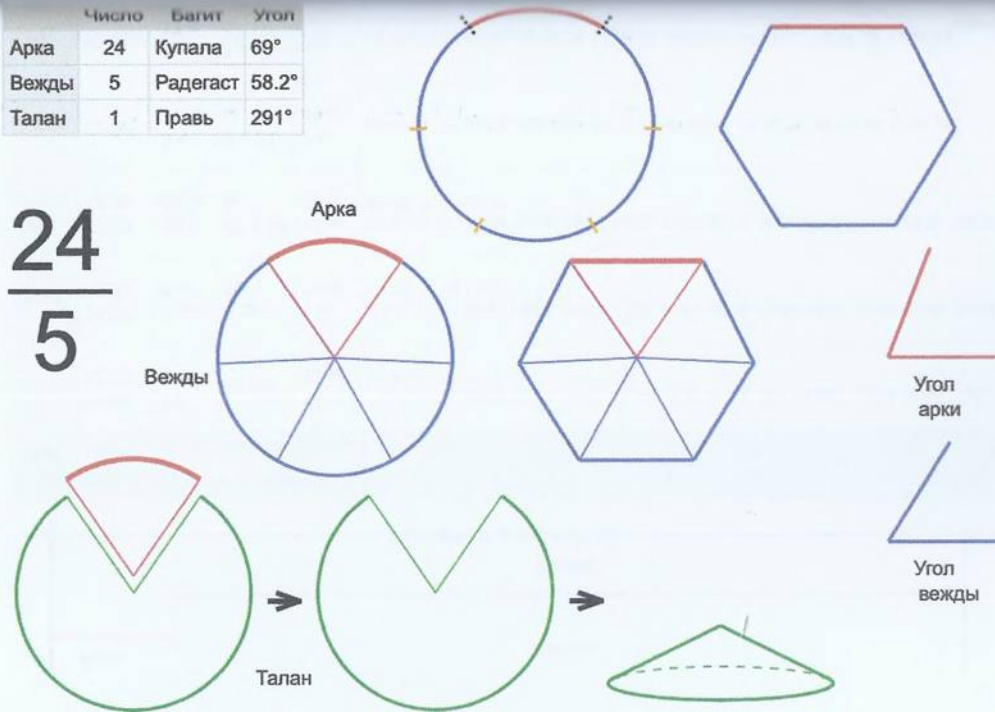

Число	Багит	Угол
Арка	24	Купала	69°
Вежды	5	Радегаст	58.2°
Талан	1	Правь	291°

24
—
5

Врем. длит.	Серед. арки	Длительности			Вехи
		Арка	Вежда	Затяг.	
Лето	21/06 12:30	70 дн	59 дн 1 ч	21 ч 15 м	26/07 12:34, 23/09 13:44, 21/11 14:54, 19/01 16:05, 19/03 17:15, 17/05 18:25
Месяц	21/07 12:30	5 дн 18 ч	4 дн 20 ч	1 ч 44 м	24/07 09:30, 29/07 05:54, 03/08 02:18, 07/08 22:42, 12/08 19:06, 17/08 15:30
Шест дница	27/06 12:30	1 дн 3 ч	23 ч 16 м	20 м 57 с	28/06 02:18, 29/06 01:34, 30/06 00:51, 01/07 00:08, 01/07 23:25, 02/07 22:42
Сутки	12:30	4 ч 36 м	3 ч 52 м	3 м 30 с	14:48:00, 18:40:48, 22:33:36, 02:26:24, 06:19:12, 10:12:00
Час	13:30	11 м 30 с	9 м 42 с	9 с	13:35:45, 13:45:27, 13:55:09, 14:04:51, 14:14:33, 14:24:15

	Число	Багит	Угол
Арка	24	Купала	57.5°
Вежды	6	Славь	50.4167°
Талан	1	Правь	302.5°

24
—
6