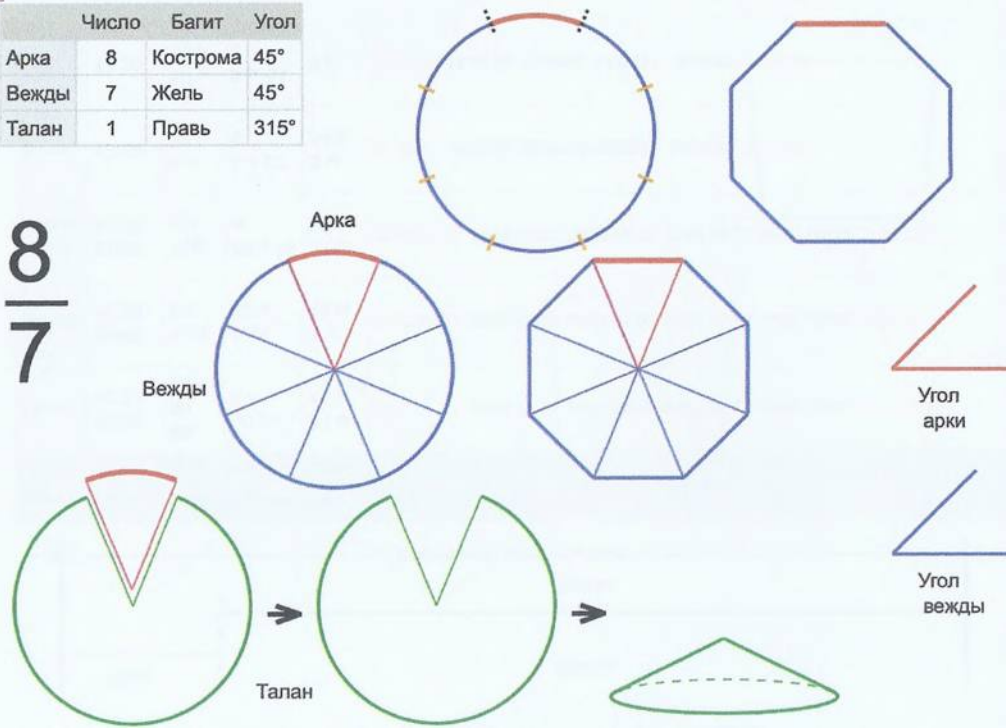

Число	Багит	Угол
Арка	8	Кострома 45°
Вежды	7	Жель 45°
Талан	1	Правь 315°

8
7

Врем. длит.	Серед. арки	Длительности			Вехи
		Арка	Вежда	Затыг.	
Лето	21/06 12:30	45 дн 15 ч	45 дн 15 ч	16 ч 26 м	14/07 08:22, 29/08 00:07, 13/10 15:52, 28/11 07:37, 12/01 23:22, 27/02 15:07, 14/04 06:52, 29/05 22:37
Месяц	21/07 12:30	3 дн 18 ч	3 дн 18 ч	1 ч 21 м	23/07 09:30, 27/07 03:30, 30/07 21:30, 03/08 15:30, 07/08 09:30, 11/08 03:30, 14/08 21:30, 18/08 15:30
Шест дница	27/06 12:30	18 ч	18 ч	16 м 12 с	27/06 21:30, 28/06 15:30, 29/06 09:30, 30/06 03:30, 30/06 21:30, 01/07 15:30, 02/07 09:30, 03/07 03:30
Сутки	12:30	3 ч	3 ч	2 м 42 с	14:00:00, 17:00:00, 20:00:00, 23:00:00, 02:00:00, 05:00:00, 08:00:00, 11:00:00

Число	Багит	Угол
Арка	8	Кострома 39.375°
Вежды	8	Кострома 40.0781°
Талан	1	Правь 320.625°

8
8