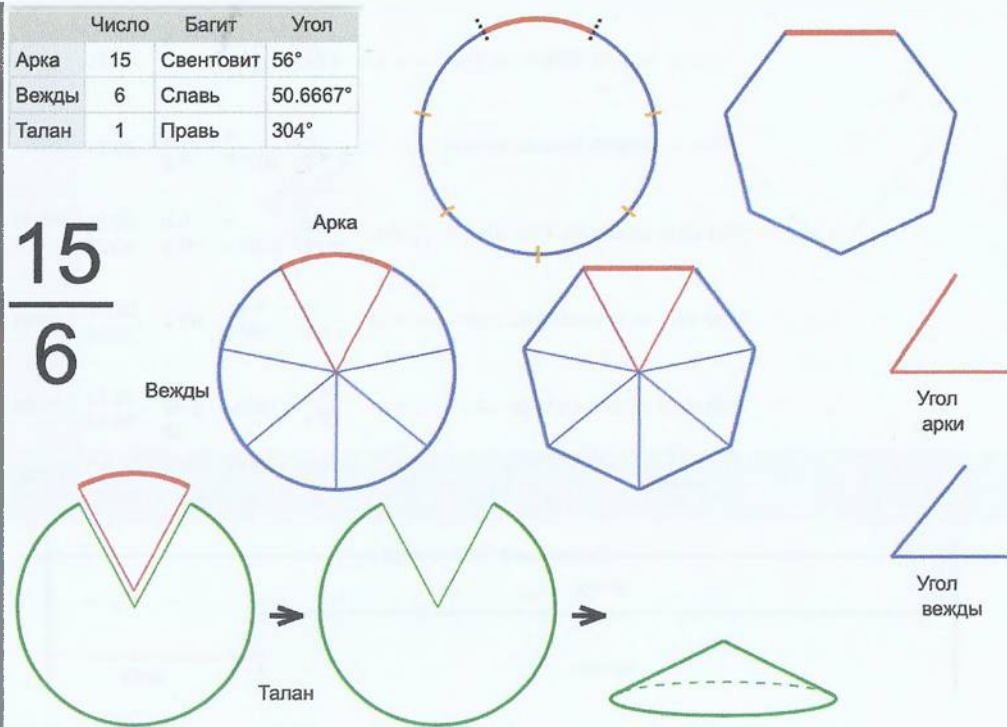

Врем. длит.	Серед. арки	Длительности			Вехи
		Арка	Вежда	Затяг.	
Лето	21/06 12:30	56 дн 19 ч	51 дн 9 ч	18 ч 30 м	19/07 22:18, 09/09 08:02, 30/10 17:46, 21/12 03:30, 10/02 13:14, 02/04 22:58, 24/05 08:42
Месяц	21/07 12:30	4 дн 16 ч	4 дн 5 ч	1 ч 31 м	23/07 20:30, 28/07 01:50, 01/08 07:10, 05/08 12:30, 09/08 17:50, 13/08 23:10, 18/08 04:30
Шест дница	27/06 12:30	22 ч 24 м	20 ч 16 м	18 м 14 с	27/06 23:42, 28/06 19:58, 29/06 16:14, 30/06 12:30, 01/07 08:46, 02/07 05:02, 03/07 01:18
Сутки	12:30	3 ч 44 м	3 ч 22 м	3 м 2 с	14:22:00, 17:44:40, 21:07:20, 00:30:00, 03:52:40, 07:15:20, 10:38:00