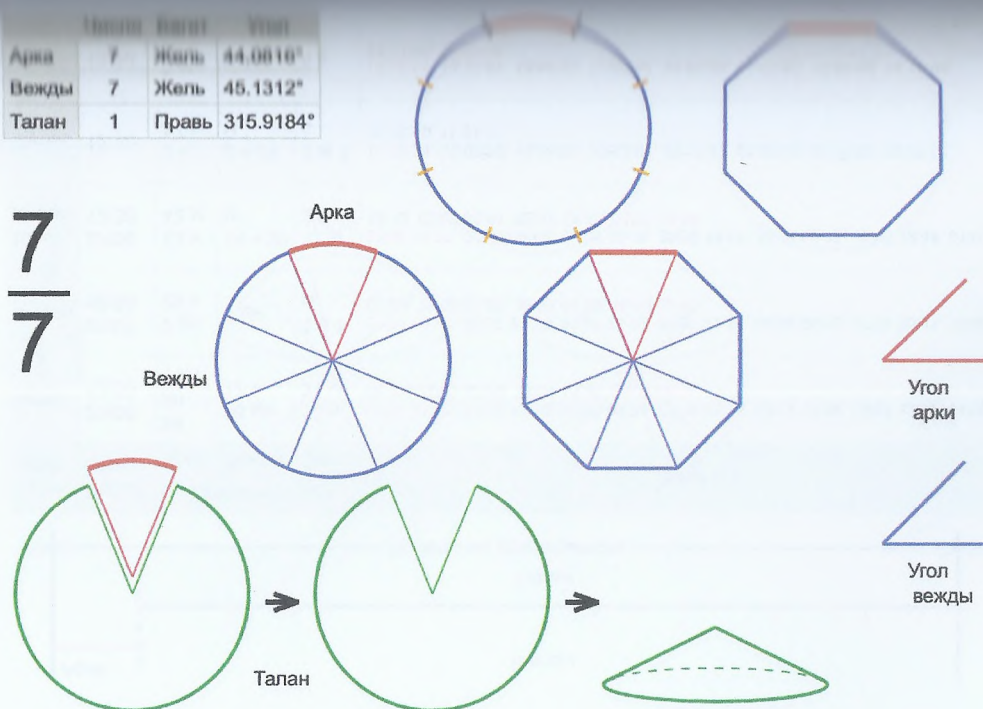

Час 13:30 10 м 17 с 9 м 57 с 9 с 13:35:08, 13:45:05, 13:55:01, 14:04:58, 14:14:54, 14:24:51

Число	Велич	Угол
Арка	7 Жель	44.0810°
Вежды	7 Жель	45.1312°
Талан	1 Правь	315.9184°

7
7

Врем. длит.	Серед. арки	Длительности			Вехи
		Арка	Вежда	Затяг.	
Лето	21/06 12:30	44 дн 17 ч	45 дн 18 ч	16 ч 6 м	13/07 21:11, 28/08 16:08, 13/10 11:04, 28/11 06:01, 13/01 00:58, 27/02 19:55, 14/04 14:51, 30/05 09:48
Месяц	21/07 12:30	3 дн 16 ч	3 дн 18 ч	1 ч 19 м	23/07 08:34, 27/07 02:50, 30/07 21:06, 03/08 15:22, 07/08 09:37, 11/08 03:53, 14/08 22:09, 18/08 16:25
Шест дница	27/06 12:30	17 ч 37 м	18 ч 3 м	15 м 52 с	27/06 21:18, 28/06 15:22, 29/06 09:25, 30/06 03:28, 30/06 21:31, 01/07 15:34, 02/07 09:37, 03/07 03:41
Сутки	12:30	2 ч 56 м	3 ч	2 м 39 с	13:58:09, 16:58:41, 19:59:12, 22:59:44, 02:00:15, 05:00:47, 08:01:18, 11:01:50
Час	13:30	7 м 21 с	7 м 31 с	7 с	13:33:40, 13:41:11, 13:48:43, 13:56:14, 14:03:45, 14:11:16, 14:18:48, 14:26:19

Час 13:30 8 м 34 с 8 м 34 с 8 с 13:34:17, 13:42:51, 13:51:25, 14:00:00, 14:08:34, 14:17:08, 14:25:42

Число	Велич	Угол
Арка	7 Жель	38.9714°
Вежды	8 Кострома	40.1786°
Талан	1 Правь	321.4286°

7
8