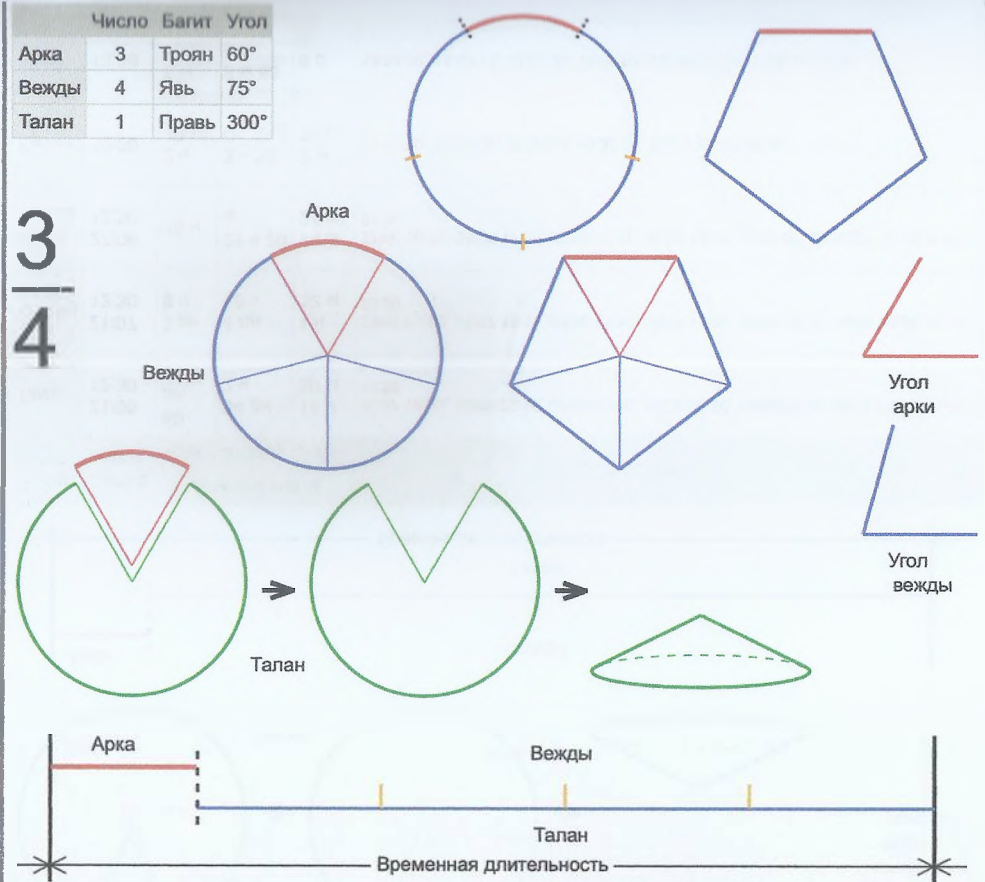

Врем. длит.	Серед. арки	Длительности			Вехи
		Арка	Вежда	Затяг.	
Лето	21/06 12:30	60 дн 21 ч	76 дн 2 ч	21 ч 54 м	21/07 23:00, 06/10 01:15, 21/12 03:30, 07/03 05:45, 22/05 08:00
Месяц	21/07 12:30	5 дн	6 дн 6 ч	1 ч 48 м	24/07 00:30, 30/07 06:30, 05/08 12:30, 11/08 18:30, 18/08 00:30
Шест дница	27/06 12:30	1 дн	1 дн 6 ч	21 м 36 с	28/06 00:30, 29/06 06:30, 30/06 12:30, 01/07 18:30, 03/07 00:30
Сутки	12:30	4 ч	5 ч	3 м 36 с	14:30:00, 19:30:00, 00:30:00, 05:30:00, 10:30:00
Час	13:30	10 м	12 м 30 с	9 с	13:35:00, 13:47:30, 14:00:00, 14:12:30, 14:25:00