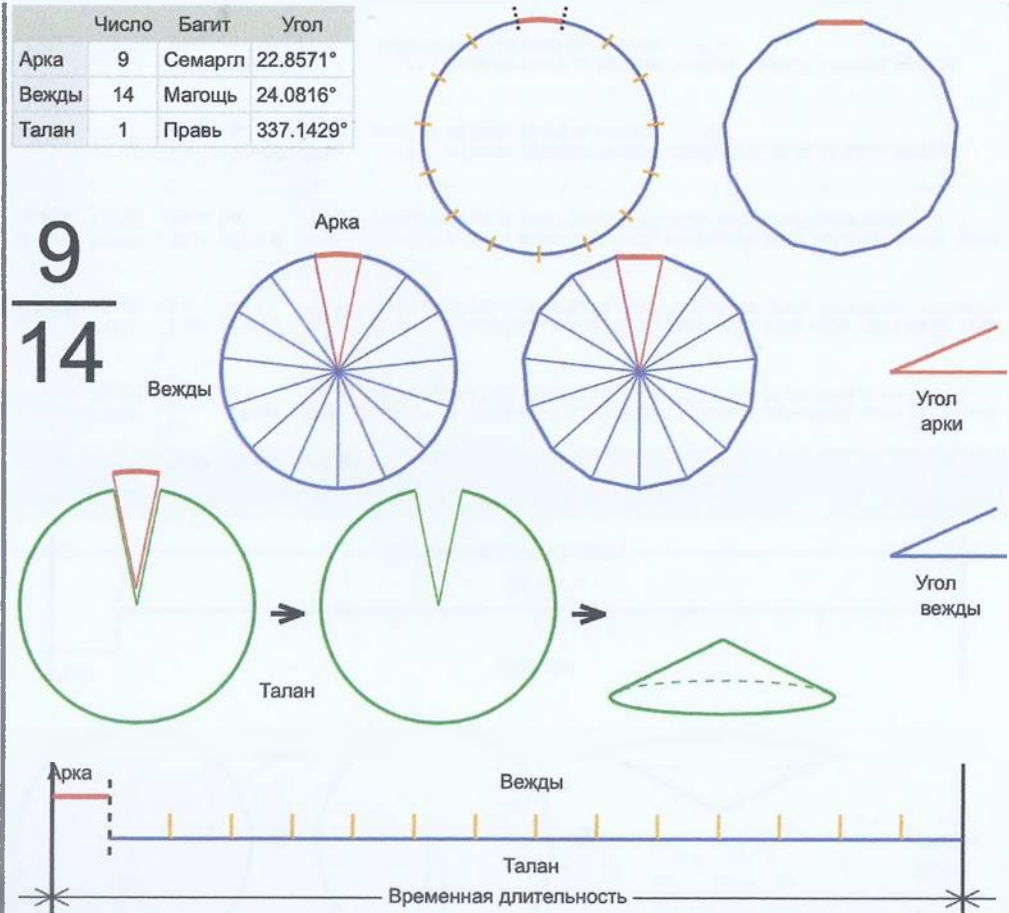

Врем. длит.	Серед. арки	Длительности			Вехи
		Арка	Вежда	Затыг.	
Лето	21/06 12:30	23 дн 4 ч	24 дн 10 ч	8 ч 20 м	03/07 02:47, 27/07 13:10, 20/08 23:33, 14/09 09:56, 08/10 20:20, 02/11 06:43, 26/11 17:06, 21/12 03:30, 14/01 13:53, 08/02 00:16, 04/03 10:39, 28/03 21:03, 22/04 07:26, 16/05 17:49, 10/06 04:12
Месяц	21/07 12:30	1 дн 21 ч	2 дн	41 м 9 с	22/07 11:21, 24/07 11:31, 26/07 11:41, 28/07 11:50, 30/07 12:00, 01/08 12:10, 03/08 12:20, 05/08 12:30, 07/08 12:39, 09/08 12:49, 11/08 12:59, 13/08 13:09, 15/08 13:18, 17/08 13:28, 19/08 13:38
Шест дница	27/06 12:30	9 ч 8 м	9 ч 37 м	8 м 14 с	27/06 17:04, 28/06 02:42, 28/06 12:20, 28/06 21:58, 29/06 07:36, 29/06 17:14, 30/06 02:52, 30/06 12:30, 30/06 22:07, 01/07 07:45, 01/07 17:23, 02/07 03:01, 02/07 12:39, 02/07 22:17, 03/07 07:55
Сутки	12:30	1 ч 31 м	1 ч 36 м	1 м 22 с	13:15:42, 14:52:02, 16:28:22, 18:04:41, 19:41:01, 21:17:20, 22:53:40, 00:30:00, 02:06:19, 03:42:39, 05:18:58, 06:55:18, 08:31:37, 10:07:57, 11:44:17