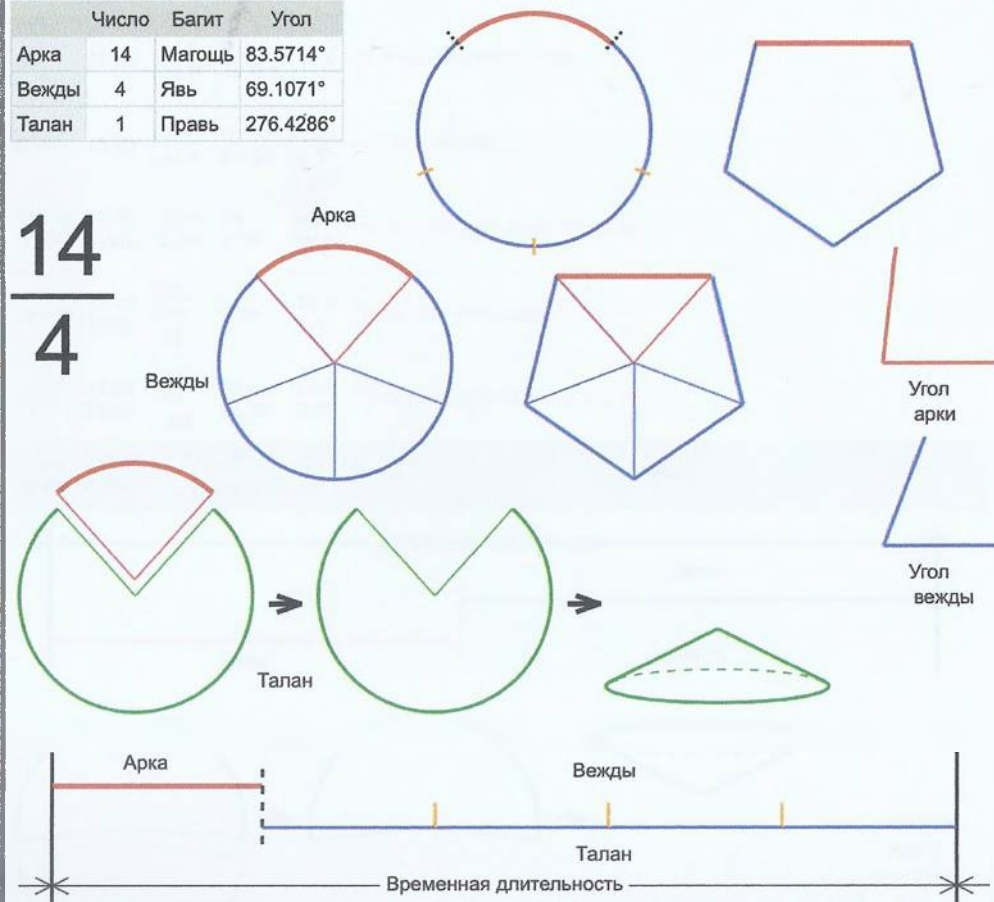

Врем. длит.	Серед. арки	Длительности			Вехи
		Арка	Вежда	Затяг.	
Лето	21/06 12:30	84 дн 18 ч	70 дн 2 ч	1 дн 1 ч	02/08 21:58, 12/10 00:44, 21/12 03:30, 01/03 06:15, 10/05 09:01
Месяц	21/07 12:30	6 дн 23 ч	5 дн 18 ч	2 ч 4 м	25/07 00:04, 30/07 18:17, 05/08 12:30, 11/08 06:42, 17/08 00:55
Шест дница	27/06 12:30	1 дн 9 ч	1 дн 3 ч	24 м 53 с	28/06 05:12, 29/06 08:51, 30/06 12:30, 01/07 16:08, 02/07 19:47
Сутки	12:30	5 ч 34 м	4 ч 36 м	4 м 9 с	15:17:08, 19:53:34, 00:30:00, 05:06:25, 09:42:51