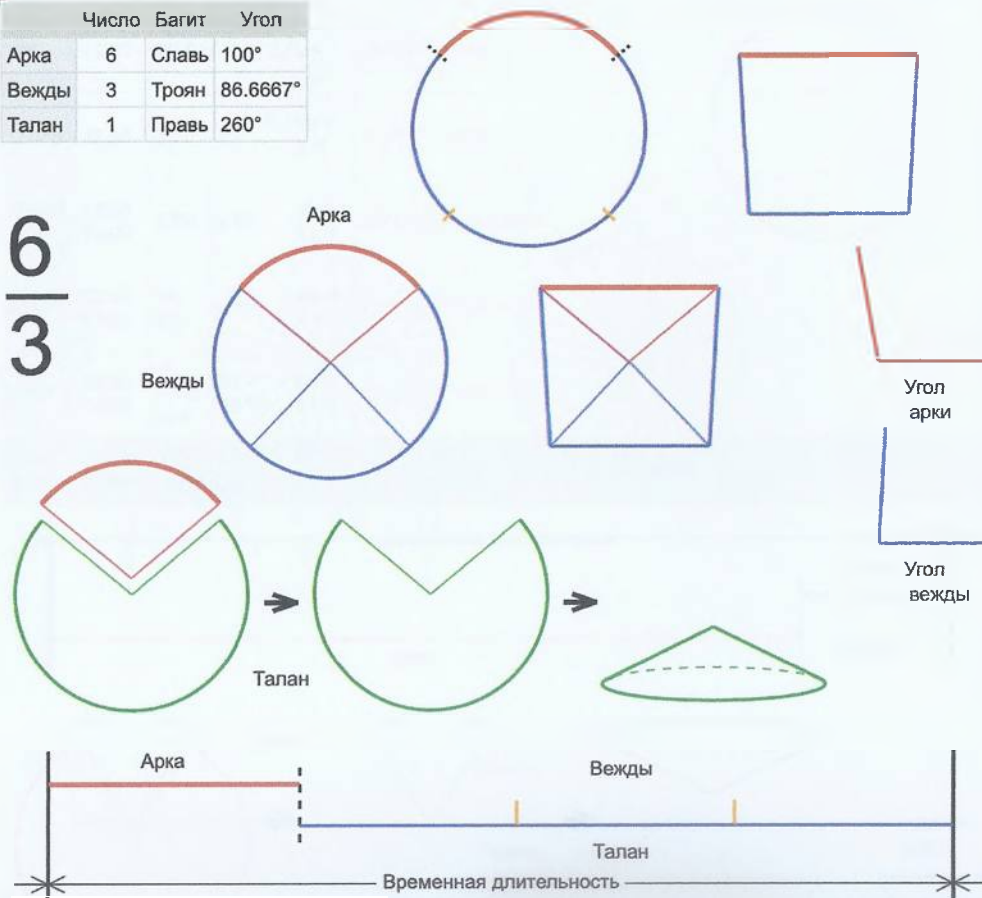

Число	Багит	Угол
Арка	6	Славь	100°
Вежды	3	Троян	86.6667°
Талан	1	Правь	260°

6
—
3

Врем. длит.	Серед. арки	Длительности			Вехи
		Арка	Вежда	Затяг.	
Лето	21/06 12:30	101 дн 11 ч	87 дн 22 ч	1 дн 7 ч	11/08 06:00, 07/11 04:20, 03/02 02:40, 02/05 01:00
Месяц	21/07 12:30	8 дн 8 ч	7 дн 5 ч	2 ч 36 м	25/07 16:30, 01/08 21:50, 09/08 03:10, 16/08 08:30
Шест дница	27/06 12:30	1 дн 16 ч	1 дн 10 ч	31 м 12 с	28/06 08:30, 29/06 19:10, 01/07 05:50, 02/07 16:30
Сутки	12:30	6 ч 40 м	5 ч 46 м	5 м 12 с	15:50:00, 21:36:40, 03:23:20, 09:10:00

	Число	Багит	Угол
Арка	6	Славь	75°
Вежды	4	Явь	71.25°
Талан	1	Правь	285°

6
—
4