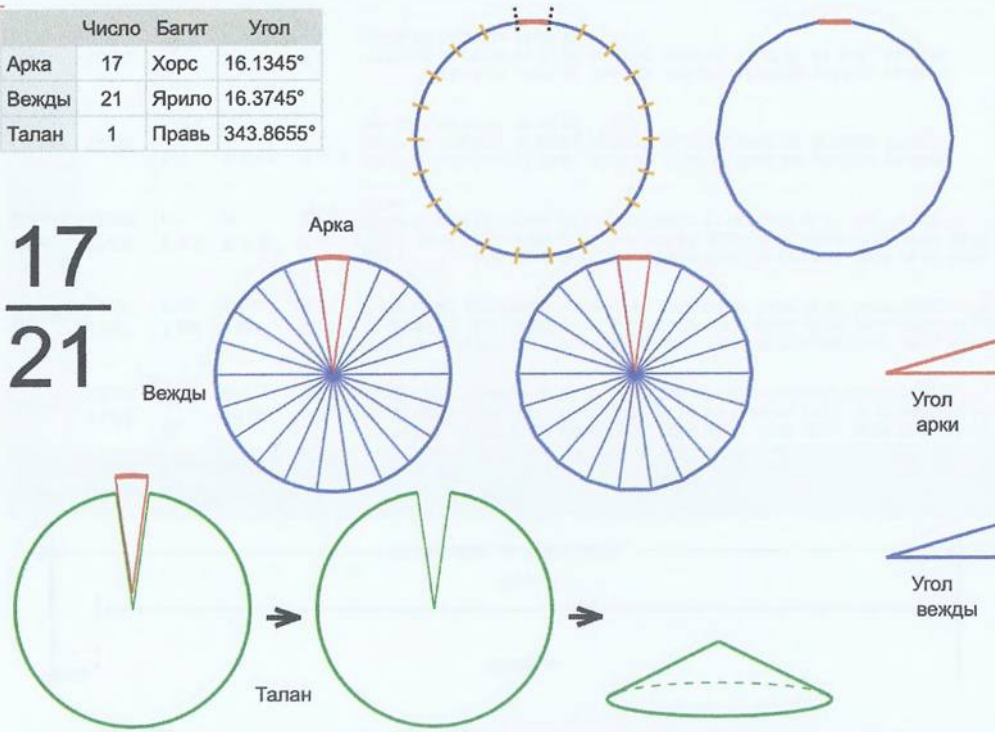

Число	Багит	Угол
Арка	17	Хорс	16.1345°
Вежды	21	Ярило	16.3745°
Талан	1	Правь	343.8655°

17
21

Врем. длит.	Серед. арки	Длительности			Вехи
		Арка	Вежда	Затяг.	
Лето	21/06 12:30	16 дн 8 ч	16 дн 14 ч	5 ч 53 м	29/06 16:56, 16/07 07:39, 01/08 22:22, 18/08 13:05, 04/09 03:49, 20/09 18:32, 07/10 09:15, 23/10 23:58, 09/11 14:41, 26/11 05:25, 12/12 20:08, 29/12 10:51, 15/01 01:34, 31/01 16:18, 17/02 07:01, 05/03 21:44, 22/03 12:27, 08/04 03:10, 24/04 17:54, 11/05 08:37, 27/05 23:20, 13/06 14:03
Месяц	21/07 12:30	1 дн 8 ч	1 дн 8 ч	29 м 3 с	22/07 04:38, 23/07 13:23, 24/07 22:07, 26/07 06:52, 27/07 15:37, 29/07 00:22, 30/07 09:07, 31/07 17:52, 02/08 02:37, 03/08 11:22, 04/08 20:07, 06/08 04:52, 07/08 13:37, 08/08 22:22, 10/08 07:07, 11/08 15:52, 13/08 00:37, 14/08 09:22, 15/08 18:07, 17/08 02:52, 18/08 11:36, 19/08 20:21
Шест дница	27/06 12:30	6 ч 27 м	6 ч 32 м	5 м 49 с	27/06 15:43, 27/06 22:16, 28/06 04:49, 28/06 11:22, 28/06 17:55, 29/06 00:28, 29/06 07:01, 29/06 13:34, 29/06 20:07, 30/06 02:40, 30/06 09:13, 30/06 15:46, 30/06 22:19, 01/07 04:52, 01/07 11:25, 01/07 17:58, 02/07 00:31, 02/07 07:04, 02/07 13:37, 02/07 20:10, 03/07 02:43, 03/07 09:16
Сутки	12:30	1 ч 4 м	1 ч 5 м	58 с	13:02:16, 14:07:46, 15:13:15, 16:18:45, 17:24:15, 18:29:45, 19:35:15, 20:40:45, 21:46:15, 22:51:45, 23:57:15, 01:02:44, 02:08:14, 03:13:44, 04:19:14, 05:24:44, 06:30:14, 07:35:44, 08:41:14, 09:46:44, 10:52:13, 11:57:43

	Число	Багит	Угол
Арка	17	Хорс	15.4011°
Вежды	22	Велеса	15.6636°
Талан	1	Правь	344.5989°

17
22