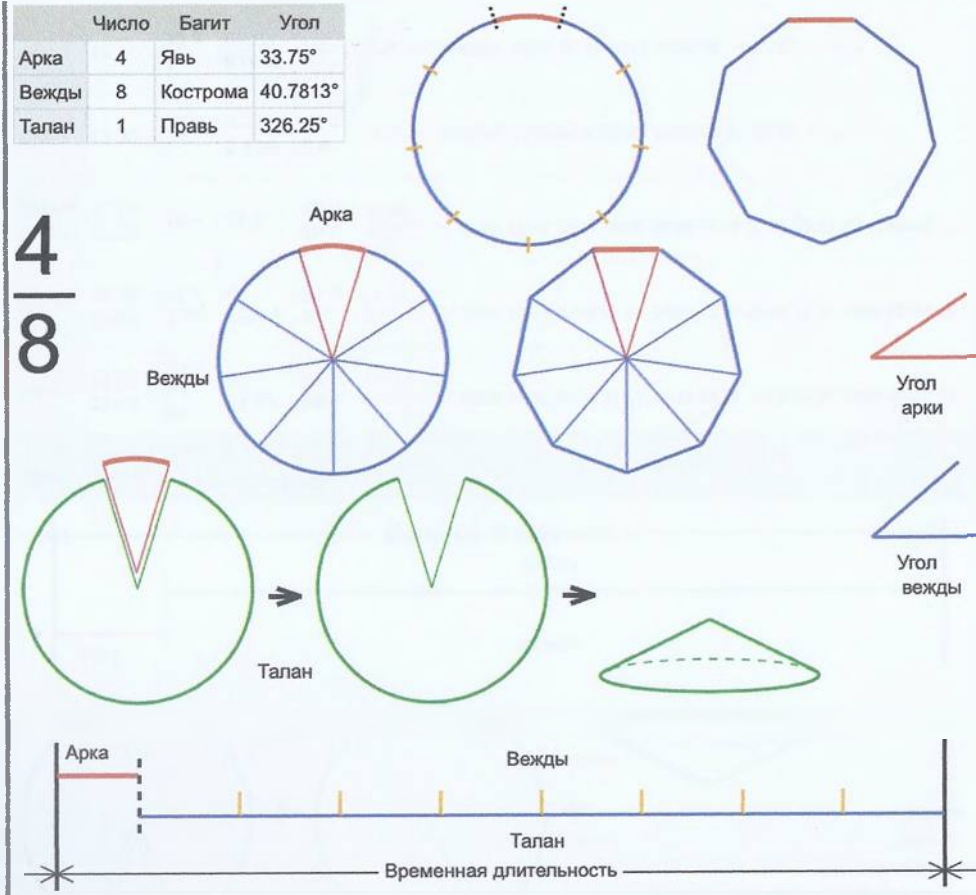

Врем. длит.	Серед. арки	Длительности			Вехи
		Арка	Вежда	Затяг.	
Лето	21/06 12:30	39 дн 3 ч	46 дн 14 ч	14 ч 5 м	11/07 02:06, 26/08 16:13, 12/10 06:19, 27/11 20:26, 13/01 10:33, 01/03 00:40, 16/04 14:46, 02/06 04:53
Месяц	21/07 12:30	3 дн 5 ч	3 дн 19 ч	1 ч 9 м	23/07 03:04, 26/07 22:54, 30/07 18:44, 03/08 14:34, 07/08 10:25, 11/08 06:15, 15/08 02:05, 18/08 21:55
Шест дница	27/06 12:30	15 ч 25 м	18 ч 22 м	13 м 53 с	27/06 20:12, 28/06 14:34, 29/06 08:56, 30/06 03:18, 30/06 21:41, 01/07 16:03, 02/07 10:25, 03/07 04:47
Сутки	12:30	2 ч 34 м	3 ч 3 м	2 м 19 с	13:47:08, 16:50:48, 19:54:29, 22:58:09, 02:01:50, 05:05:30, 08:09:11, 11:12:51

Врем. длит.	Серед. арки	Длительности			Вехи
		Арка	Вежда	Затяг.	
Лето	21/06 12:30	34 дн 5 ч	41 дн 9 ч	12 ч 19 м	08/07 15:24, 19/08 00:25, 29/09 09:27, 09/11 18:28, 21/12 03:30, 31/01 12:31, 13/03 21:32, 24/04 06:34, 04/06 15:35
Месяц	21/07 12:30	2 дн 19 ч	3 дн 9 ч	1 ч	22/07 22:15, 26/07 07:48, 29/07 17:22, 02/08 02:56, 05/08 12:30, 08/08 22:03, 12/08 07:37, 15/08 17:11, 19/08 02:45
Шест дница	27/06 12:30	13 ч 30 м	16 ч 18 м	12 м 9 с	27/06 19:15, 28/06 11:33, 29/06 03:52, 29/06 20:11, 30/06 12:30, 01/07 04:48, 01/07 21:07, 02/07 13:26, 03/07 05:45
Сутки	12:30	2 ч 15 м	2 ч 43 м	2 м 2 с	13:37:30, 16:20:37, 19:03:45, 21:46:52, 00:30:00, 03:13:07, 05:56:15, 08:39:22, 11:22:30