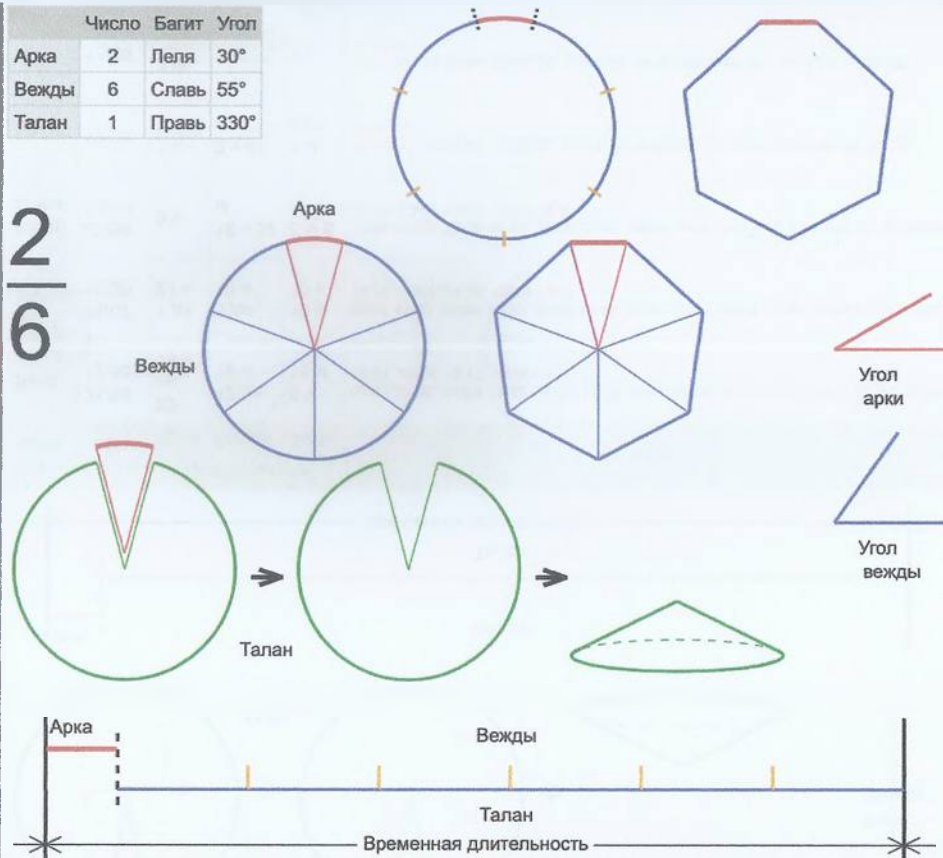

	Число	Багит	Угол
Арка	2	Леля	36°
Вежды	5	Радегаст	64.8°
Талан	1	Правь	324°

2
—
5

Врем. длит.	Серед. арки	Длительности			Вежи
		Арка	Вежда	Затыг.	
Лето	21/06 12:30	36 дн 12 ч	65 дн 17 ч	13 ч 8 м	09/07 18:48, 13/09 12:40, 18/11 06:33, 23/01 00:26, 29/03 18:19, 03/06 12:12
Месяц	21/07 12:30	3 дн	5 дн 9 ч	1 ч 4 м	23/07 00:30, 28/07 10:06, 02/08 19:42, 08/08 05:18, 13/08 14:54, 19/08 00:30
Шест дница	27/06 12:30	14 ч 24 м	1 дн 1 ч	12 м 58 с	27/06 19:42, 28/06 21:37, 29/06 23:32, 01/07 01:27, 02/07 03:22, 03/07 05:18
Сутки	12:30	2 ч 24 м	4 ч 19 м	2 м 10 с	13:42:00, 18:01:12, 22:20:24, 02:39:36, 06:58:48, 11:18:00
Час	13:30	6 м	10 м 48 с	5 с	13:33:00, 13:43:48, 13:54:36, 14:05:24, 14:16:12, 14:27:00

	Число	Багит	Угол
Арка	2	Леля	30°
Вежды	6	Славь	55°
Талан	1	Правь	330°

2
—
6

Врем. длит.	Серед. арки	Длительности			Вежи
		Арка	Вежда	Затыг.	
Лето	21/06 12:30	30 дн 10 ч	55 дн 19 ч	10 ч 57 м	06/07 17:45, 31/08 13:00, 26/10 08:15, 21/12 03:30, 14/02 22:45, 11/04 18:00, 06/06 13:15
Месяц	21/07 12:30	2 дн 12 ч	4 дн 14 ч	54 м	22/07 18:30, 27/07 08:30, 31/07 22:30, 05/08 12:30, 10/08 02:30, 14/08 16:30, 19/08 06:30
Шест дница	27/06 12:30	12 ч	22 ч	10 м 48 с	27/06 18:30, 28/06 16:30, 29/06 14:30, 30/06 12:30, 01/07 10:30, 02/07 08:30, 03/07 06:30
Сутки	12:30	2 ч	3 ч 40 м	1 м 48 с	13:30:00, 17:10:00, 20:50:00, 00:30:00, 04:10:00, 07:50:00, 11:30:00
Час	13:30	5 м	9 м 10 с	5 с	13:32:30, 13:41:40, 13:50:50, 14:00:00, 14:09:10, 14:18:20, 14:27:30