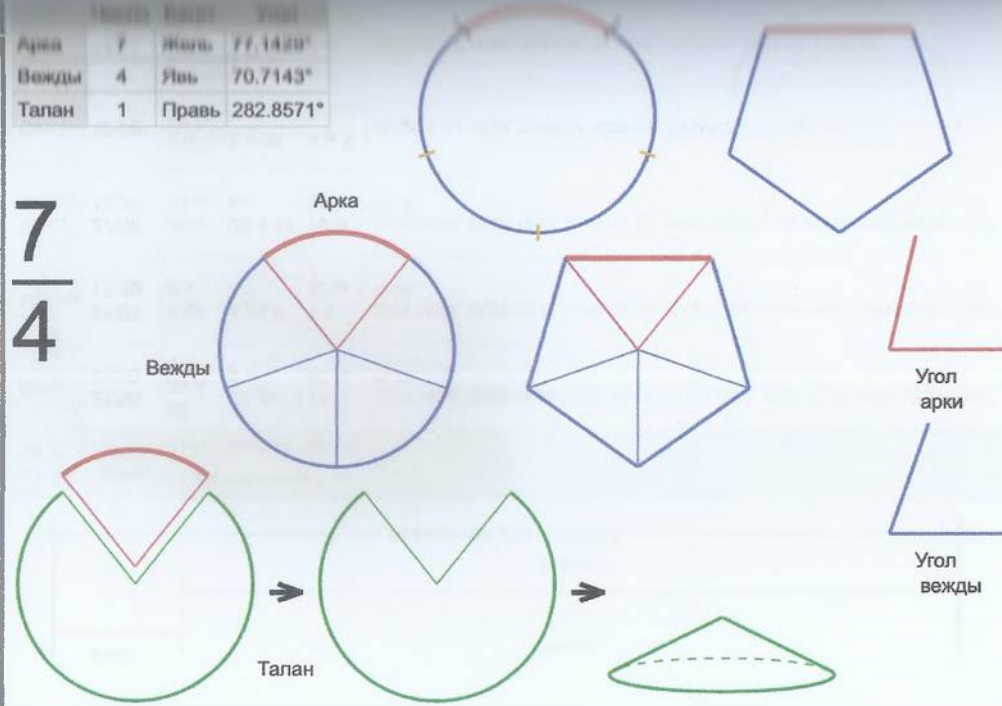

Врем. длит.	Серед. арки	Длительности			Вехи
		Арка	Вежда	Затяг.	
Лето	21/06 12:30	78 дн 6 ч	71 дн 17 ч	1 дн 1 ч	30/07 15:42, 10/10 09:36, 21/12 03:30, 02/03 21:23, 13/05 15:17
Месяц	21/07 12:30	6 дн 10 ч	5 дн 21 ч	2 ч 7 м	24/07 17:38, 30/07 15:04, 05/08 12:30, 11/08 09:55, 17/08 07:21
Шест дница	27/06 12:30	1 дн 6 ч	1 дн 4 ч	25 м 27 с	28/06 03:55, 29/06 08:12, 30/06 12:30, 01/07 16:47, 02/07 21:04
Сутки	12:30	5 ч 8 м	4 ч 42 м	4 м 15 с	15:04:17, 19:47:08, 00:30:00, 05:12:51, 09:55:42
Час	13:30	12 м 51 с	11 м 47 с	11 с	13:36:25, 13:48:12, 14:00:00, 14:11:47, 14:23:34