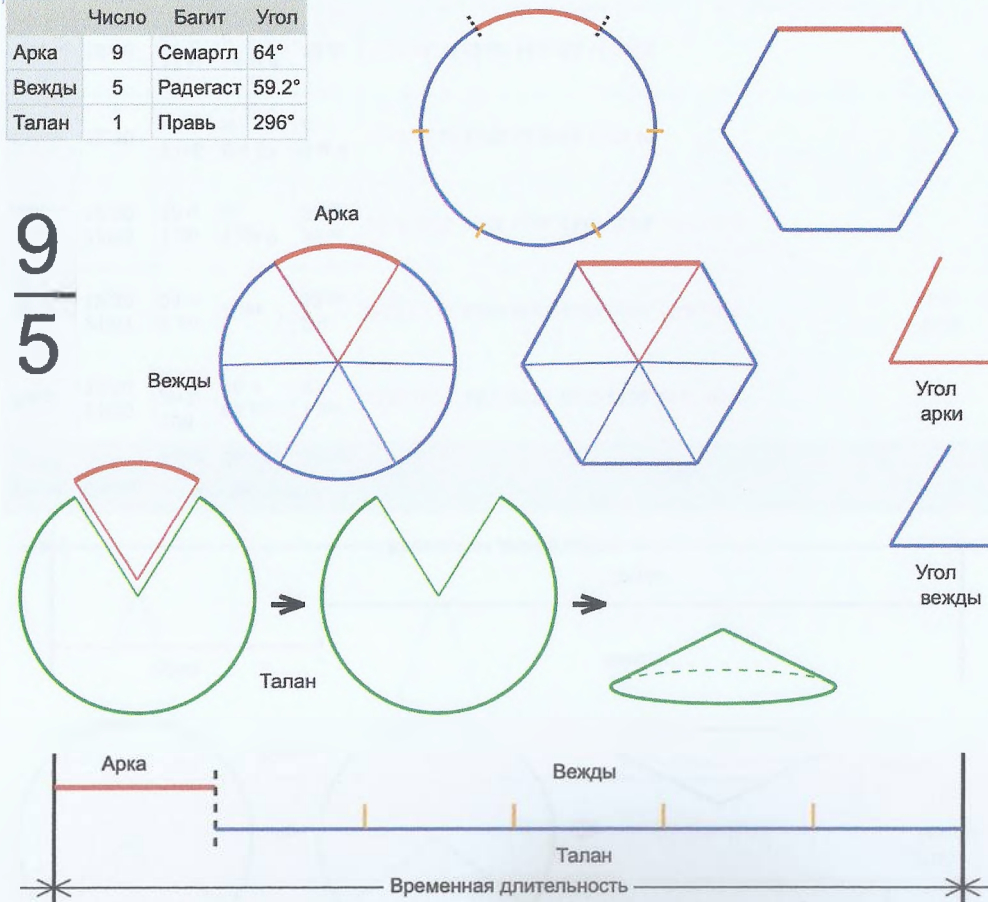

Число	Багит	Угол
Арка	9	Семаргл	64°
Вежды	5	Радегаст	59.2°
Талан	1	Правь	296°

9
5

Врем. длит.	Серед. арки	Длительности			Вехи
		Арка	Вежда	Затяг.	
Лето	21/06 12:30	64 дн 22 ч	60 дн 1 ч	21 ч 37 м	23/07 23:42, 22/09 01:13, 21/11 02:44, 20/01 04:15, 21/03 05:46, 20/05 07:18
Месяц	21/07 12:30	5 дн 8 ч	4 дн 22 ч	1 ч 46 м	24/07 04:30, 29/07 02:54, 03/08 01:18, 07/08 23:42, 12/08 22:06, 17/08 20:30
Шест дница	27/06 12:30	1 дн 1 ч	23 ч 40 м	21 м 19 с	28/06 01:18, 29/06 00:58, 30/06 00:39, 01/07 00:20, 02/07 00:01, 02/07 23:42
Сутки	12:30	4 ч 16 м	3 ч 56 м	3 м 33 с	14:38:00, 18:34:48, 22:31:36, 02:28:24, 08:25:12, 10:22:00

	Число	Багит	Угол
Арка	9	Семаргл	53.3333°
Вежды	6	Славь	51.1111°
Талан	1	Правь	306.6667°

9
6