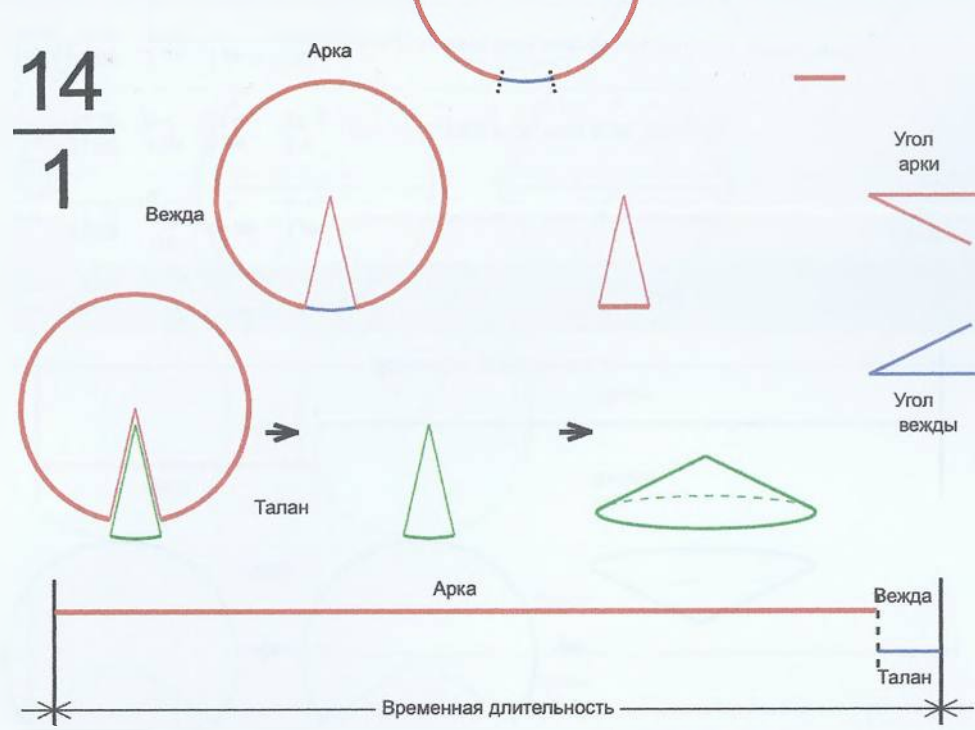

Сутки	12:30	53 м 10 с	55 м 28 с	48 с	20:20:22, 21:15:50, 22:11:19, 23:06:47, 00:02:15, 00:57:44, 01:53:12, 02:48:40, 03:44:09, 04:39:37, 05:35:06, 06:30:34, 07:26:02, 08:21:31, 09:16:59, 10:12:28, 11:07:56, 12:03:24
Час	13:30	2 м 14 с	2 м 19 с	4 с	13:31:08, 13:33:25, 13:35:43, 13:38:02, 13:40:21, 13:42:39, 13:44:58, 13:47:17, 13:49:36, 13:51:54, 13:54:13, 13:56:31, 13:58:50, 14:01:08, 14:03:27, 14:05:46

Арка	14	Матрица	384,2857°
Вежда	1	Правь	25,7143°
Талан	1	Правь	25,7143°

Врем. длит.	Серед. арки	Длительности			Вехи
		Арка	Вежда	Затяг.	
Лето	21/06 12:30	339 дн 3 ч	26 дн 2 ч	9 ч 23 м	08/12 02:25, 03/01 04:34
Месяц	21/07 12:30	27 дн 20 ч	2 дн 3 ч	46 м 17 с	04/08 10:47, 06/08 14:12
Шест дница	27/06 12:30	5 дн 13 ч	10 ч 17 м	9 м 15 с	30/06 07:21, 30/06 17:38
Сутки	12:30	22 ч 17 м	1 ч 42 м	1 м 33 с	23:38:34, 01:21:25
Час	13:30	55 м 43 с	4 м 17 с	4 с	13:57:51, 14:02:08

Арка	14	Матрица	107,1429°
Вежды	2	Леля	96,4286°
Талан	1	Правь	192,8571°