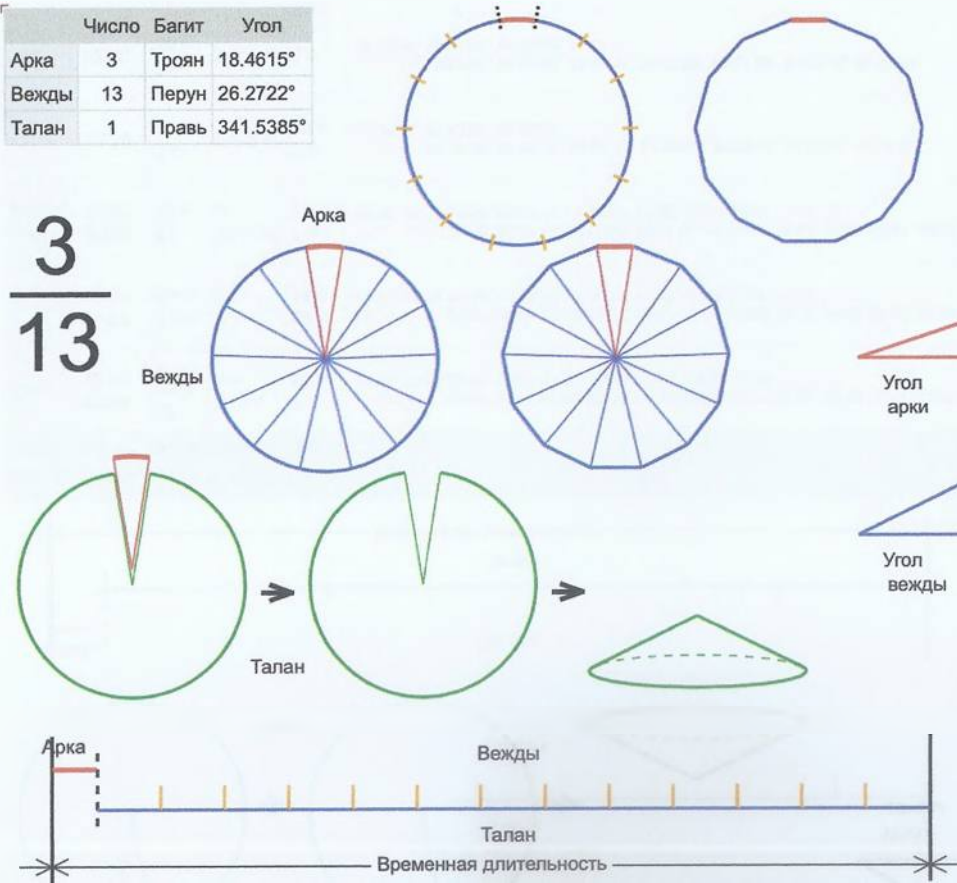

Число	Багит	Угол
Арка	3	Троян	18.4615°
Вежды	13	Перун	26.2722°
Талан	1	Правь	341.5385°

3
13

Врем. длит.	Серед. арки	Длительности			Вехи
		Арка	Вежда	Затяг.	
Лето	21/06 12:30	18 дн 17 ч	26 дн 15 ч	6 ч 44 м	30/06 21:16, 27/07 12:59, 23/08 04:43, 18/09 20:27, 15/10 12:10, 11/11 03:54, 07/12 19:38, 03/01 11:21, 30/01 03:05, 25/02 18:49, 24/03 10:32, 20/04 02:16, 16/05 18:00, 12/06 09:43
Месяц	21/07 12:30	1 дн 12 ч	2 дн 4 ч	33 м 14 с	22/07 06:57, 24/07 11:30, 26/07 16:03, 28/07 20:35, 31/07 01:08, 02/08 05:41, 04/08 10:13, 06/08 14:46, 08/08 19:18, 10/08 23:51, 13/08 04:24, 15/08 08:56, 17/08 13:29, 19/08 18:02
Шест дница	27/06 12:30	7 ч 23 м	10 ч 30 м	6 м 39 с	27/06 16:11, 28/06 02:42, 28/06 13:12, 28/06 23:43, 29/06 10:13, 29/06 20:44, 30/06 07:14, 30/06 17:45, 01/07 04:15, 01/07 14:46, 02/07 01:16, 02/07 11:47, 02/07 22:17, 03/07 08:48
Сутки	12:30	1 ч 13 м	1 ч 45 м	1 м 6 с	13:08:55, 14:52:00, 16:37:06, 18:22:11, 20:07:16, 21:52:22, 23:37:27, 01:22:32, 03:07:37, 04:52:43, 06:37:48, 08:22:53, 10:07:59, 11:53:04
...	...	3 м 5	4 м 23	...	13:31:32, 13:35:55, 13:40:17, 13:44:40, 13:49:03, 13:53:25, 13:57:48, 14:02:11

	Число	Багит	Угол
Арка	3	Троян	17.1429°
Вежды	14	Магошь	24.4898°
Талан	1	Правь	342.8571°

3
14