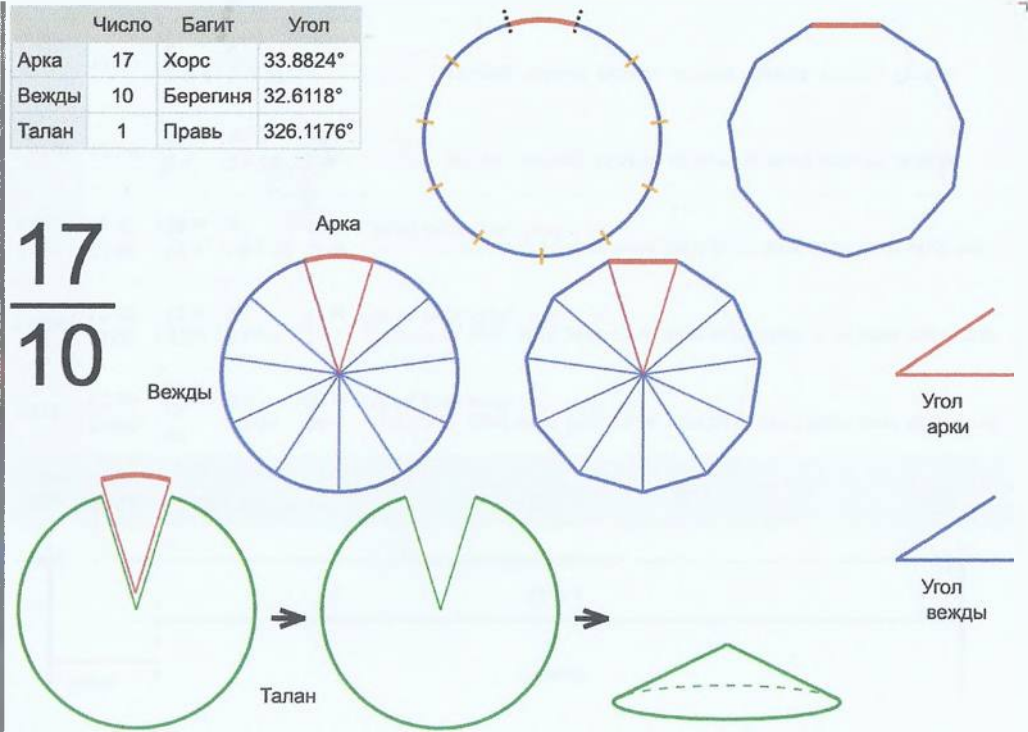

Врем. длит.	Серед. арки	Длительности			Вехи
		Арка	Вежда	Затяг.	
Лето	21/06 12:30	34 дн 9 ч	33 дн 2 ч	11 ч 54 м	08/07 17:01, 10/08 19:06, 12/09 21:12, 15/10 23:18, 18/11 01:24, 21/12 03:30, 23/01 05:36, 25/02 07:41, 30/03 09:47, 02/05 11:53, 04/06 13:58
Месяц	21/07 12:30	2 дн 19 ч	2 дн 17 ч	58 м 42 с	22/07 22:22, 25/07 15:36, 28/07 08:49, 31/07 02:03, 02/08 19:16, 05/08 12:30, 08/08 05:43, 10/08 22:56, 13/08 16:10, 16/08 09:23, 19/08 02:37
Шест дница	27/06 12:30	13 ч 33 м	13 ч 2 м	11 м 44 с	27/06 19:16, 28/06 08:19, 28/06 21:21, 29/06 10:24, 29/06 23:27, 30/06 12:30, 01/07 01:32, 01/07 14:35, 02/07 03:38, 02/07 16:40, 03/07 05:43
Сутки	12:30	2 ч 15 м	2 ч 10 м	1 м 57 с	13:37:45, 15:48:12, 17:58:39, 20:09:06, 22:19:33, 00:30:00, 02:40:26, 04:50:53, 07:01:20, 09:11:47, 11:22:14