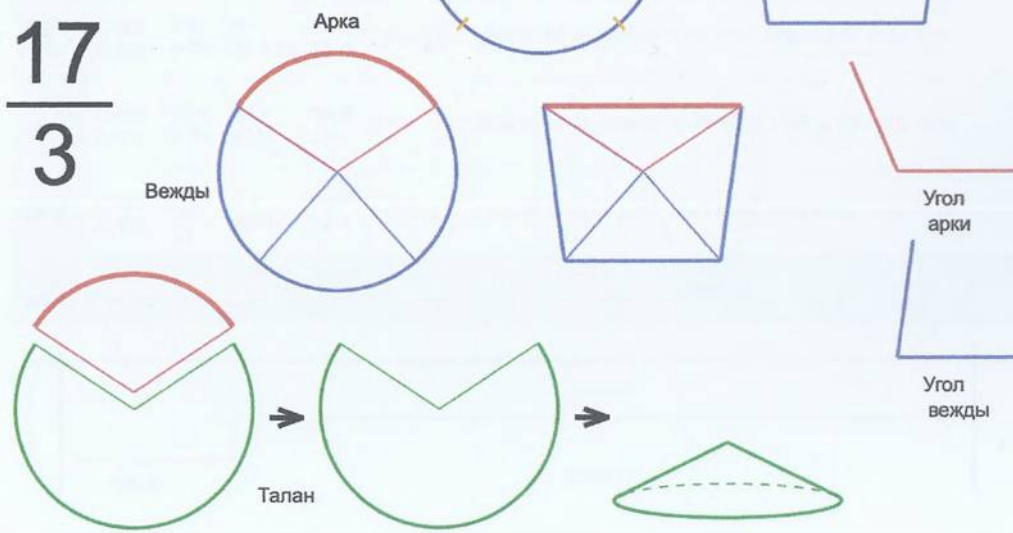

35 м м 16 с
Час 13:30 18 м 13 м 12 с

Арка 17
Векды 3 Троян 82.3529°
Талан 1 Правь 247.0588°

17
3

Врем. длит.	Серед. арки	Длительности			Вехи
		Арка	Вежда	Затяг.	
Лето	21/06 12:30	114 дн 14 ч	83 дн 13 ч	1 дн 6 ч	17/08 19:33, 09/11 08:51, 31/01 22:08, 25/04 11:26
Месяц	21/07 12:30	9 дн 9 ч	6 дн 20 ч	2 ч 28 м	26/07 05:26, 02/08 02:08, 08/08 22:51, 15/08 19:33
Шест дница	27/06 12:30	1 дн 21 ч	1 дн 8 ч	29 м 39 с	28/06 11:05, 29/06 20:01, 01/07 04:58, 02/07 13:54
Сутки	12:30	7 ч 31 м	5 ч 29 м	4 м 56 с	16:15:52, 21:45:17, 03:14:42, 08:44:07
Час	13:30	18 м 49 с	13 м 44 с	12 с	13:39:24, 13:53:08, 14:06:51, 14:20:35

Сутки 12:30 11 ч 17 м 5 м 43 с 18:08:49, 00:30:00, 06:51:10
Час 13:30 18 м 13 м 12 с

Арка 17
Векды 4 Явь 68.6236°
Талан 1 Правь 275.2941°

17
4