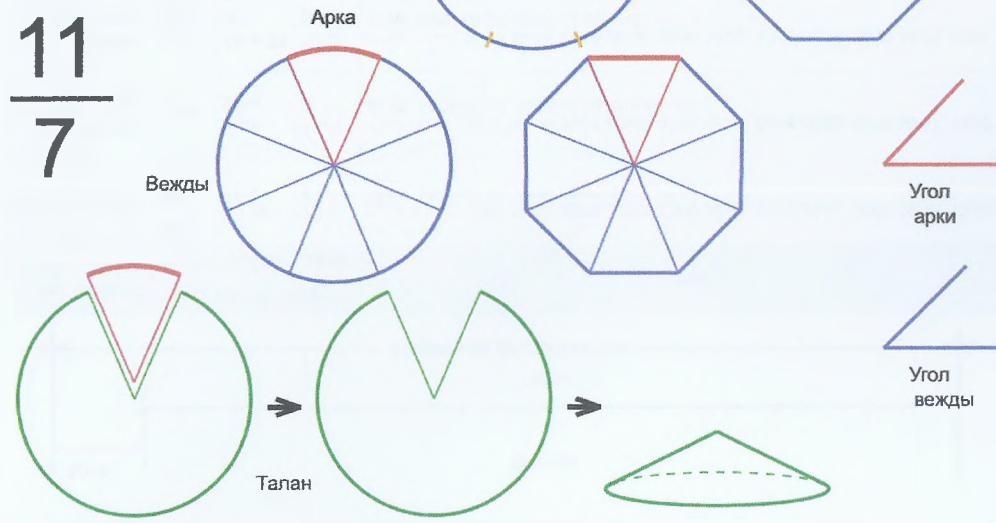

Сутки	12:30	21 м	м	32 с	14:40:54, 16:36:32, 22:32:10, 02:27:49, 06:23:27, 10:19:05
Час	13:30	10 м	9 м 40 с		13:36:27, 13:46:16, 13:56:06, 14:04:54, 14:14:43, 14:24:32

Арка	11	Правь	44 7164°
Вежды	7	Желт.	44 7400°
Талан	1	Правь	313.2468°

11
—
7

Врем. длит.	Серед. арки	Длительности			Вехи
		Арка	Вежда	Затяг.	
Лето	21/06 12:30	47 дн 10 ч	45 дн 9 ч	16 ч 20 м	15/07 05:43, 29/08 15:22, 14/10 01:01, 28/11 10:40, 12/01 20:19, 27/02 05:58, 13/04 15:37, 29/05 01:16
Месяц	21/07 12:30	3 дн 21 ч	3 дн 17 ч	1 ч 20 м	23/07 11:15, 27/07 04:45, 30/07 22:15, 03/08 15:45, 07/08 09:14, 11/08 02:44, 14/08 20:14, 18/08 13:44
Шест дница	27/06 12:30	18 ч 42 м	17 ч 53 м	16 м 7 с	27/06 21:51, 28/06 15:45, 29/06 09:39, 30/06 03:33, 30/06 21:26, 01/07 15:20, 02/07 09:14, 03/07 03:08
Сутки	12:30	3 ч 7 м	2 ч 58 м	2 м 41 с	14:03:30, 17:02:30, 20:01:30, 23:00:30, 01:59:29, 04:58:29, 07:57:29, 10:56:29
Час	13:30	7 м 48 с	7 м 27 с	7 с	13:33:53, 13:41:21, 13:48:48, 13:56:16, 14:03:43, 14:11:11, 14:18:38, 14:26:06

Сутки	12:30	38 м	м	с	14:19:59, 17:42:40, 21:06:21, 00:00:00, 03:00:00, 06:00:00, 09:00:00, 12:00:00, 15:00:00, 18:00:00, 21:00:00, 24:00:00
Час	13:30	9 м 5 с	8 м 20 с		13:34:32, 13:44:01, 13:53:30, 14:00:00, 14:08:30, 14:16:30, 14:24:27

Арка	11	Правь	40 0004°
Вежды	8	Костромл.	30 0004°
Талан	1	Правь	319.0909°

11
—
8