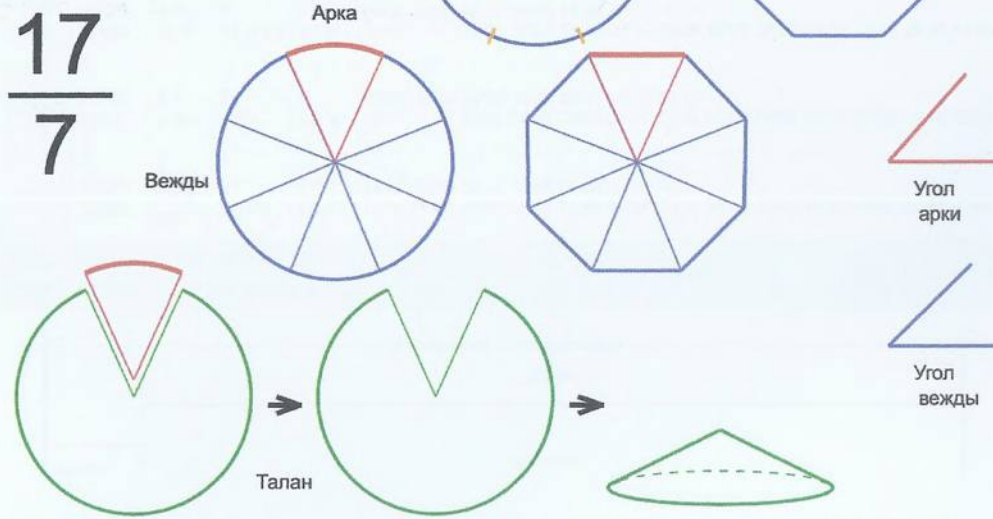

Час	13:30	31 м	М	30 с	13:30:00, 13:30:30, 13:31:00, 13:31:30, 13:32:00, 13:32:30, 13:33:00, 13:33:30, 13:34:00, 13:34:30

Арка	17	Вексы	48 40 44"
Вексы	7	Жель	44.5138°
Талан	1	Правь	311.5966°

17
7

Врем. длит.	Серед. арки	Длительности				Вехи
		Арка	Вексы	Затяг.		
Лето	21/06 12:30	49 дн 2 ч	45 дн 3 ч	16 ч 15 м	16/07 01:48, 30/08 05:43, 14/10 09:37, 28/11 13:32, 12/01 17:27, 26/02 21:22, 13/04 01:16, 28/05 05:11	
Месяц	21/07 12:30	4 дн	3 дн 17 ч	1 ч 20 м	23/07 12:54, 27/07 05:55, 30/07 22:57, 03/08 15:59, 07/08 09:00, 11/08 02:02, 14/08 19:04, 18/08 12:05	
Шест. дница	27/06 12:30	19 ч 21 м	17 ч 48 м	16 м 1 с	27/06 22:10, 28/06 15:59, 29/06 09:47, 30/06 03:35, 30/06 21:24, 01/07 15:12, 02/07 09:00, 03/07 02:49	
Сутки	12:30	3 ч 13 м	2 ч 58 м	2 м 40 с	14:06:48, 17:04:51, 20:02:55, 23:00:58, 01:59:01, 04:57:04, 07:55:08, 10:53:11	
Час	13:30	8 м 4 с	7 м 25 с	7 с	13:34:02, 13:41:27, 13:48:52, 13:56:17, 14:03:42, 14:11:07, 14:18:32, 14:25:57	

Сутки	12:30	45 м	М	с	14:22:56, 17:45:17, 21:07:38, 00:30:00, 03:52:21, 07:14:42, 10:37:03

Арка	17	Вексы	42 30 29"
Вексы	8	Костромь	39.7059°
Талан	1	Правь	317.6471°

17
8