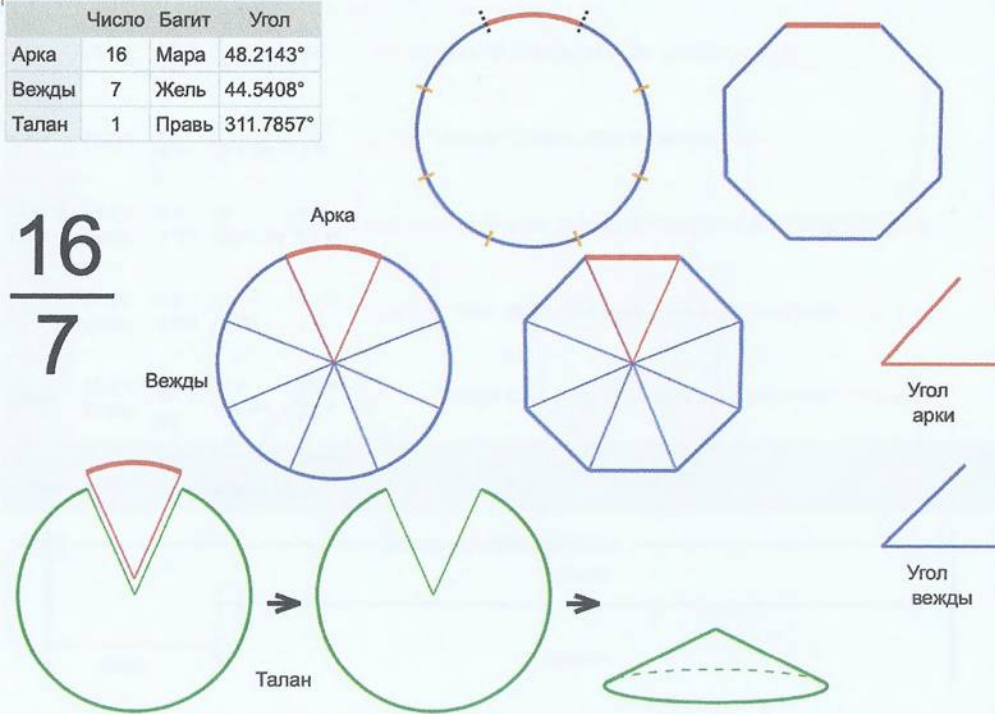

Число	Багит	Угол
Арка	16	Мара	48.2143°
Вежды	7	Жель	44.5408°
Талан	1	Правь	311.7857°

16
7

Врем. длит.	Серед. арки	Длительности			Вехи
		Арка	Вежда	Затяг.	
Лето	21/06 12:30	48 дн 22 ч	45 дн 4 ч	16 ч 16 м	15/07 23:30, 30/08 04:04, 14/10 08:38, 28/11 13:12, 12/01 17:47, 26/02 22:21, 13/04 02:55, 28/05 07:29
Месяц	21/07 12:30	4 дн	3 дн 17 ч	1 ч 20 м	23/07 12:42, 27/07 05:47, 30/07 22:52, 03/08 15:57, 07/08 09:02, 11/08 02:07, 14/08 19:12, 18/08 12:17
Шест дница	27/06 12:30	19 ч 17 м	17 ч 48 м	16 м 2 с	27/06 22:08, 28/06 15:57, 29/06 09:46, 30/06 03:35, 30/06 21:24, 01/07 15:13, 02/07 09:02, 03/07 02:51
Сутки	12:30	3 ч 12 м	2 ч 58 м	2 м 40 с	14:08:25, 17:04:35, 20:02:45, 23:00:55, 01:59:04, 04:57:14, 07:55:24, 10:53:34

	Число	Багит	Угол
Арка	16	Мара	42.1875°
Вежды	8	Кострома	39.7266°
Талан	1	Правь	317.8125°

16
8