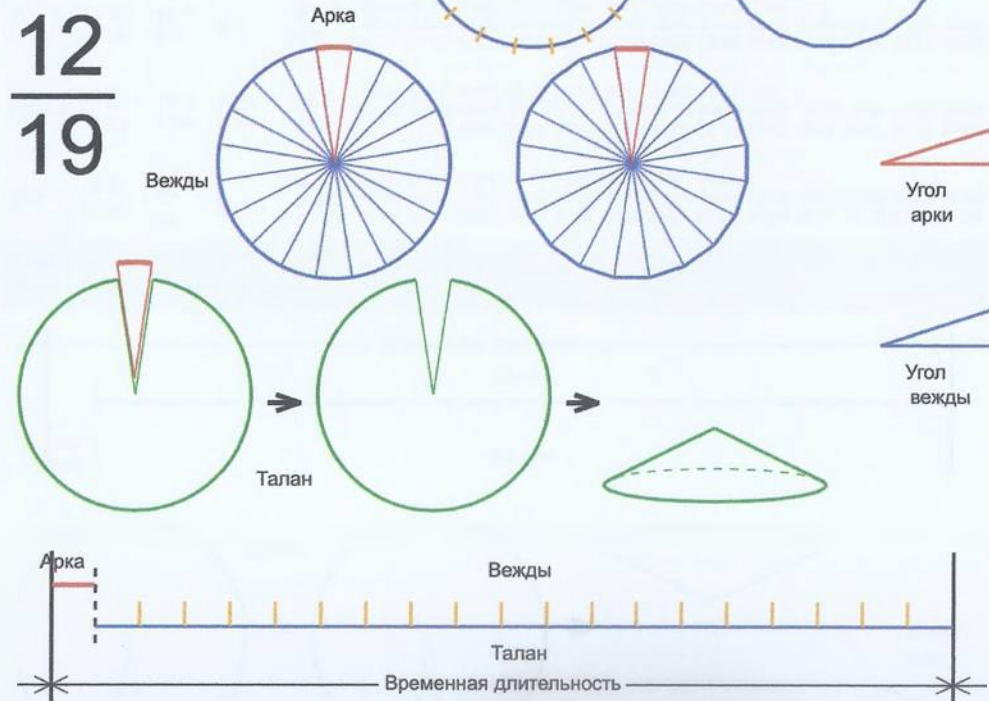

Число	Багит	Угол
Арка	12	Таня	17.3684°
Вежды	19	Стрибог	18.0332°
Талан	1	Правь	342.6316°

Врем. длит.	Серед. арки	Длительности			Вехи
		Арка	Вежда	Затяг.	
Лето	21/06 12:30	17 дн 14 ч	18 дн 7 ч	6 ч 20 м	30/06 07:57, 18/07 15:04, 05/08 22:10, 24/08 05:17, 11/09 12:23, 29/09 19:30, 18/10 02:37, 05/11 09:43, 23/11 16:50, 11/12 23:56, 30/12 07:03, 17/01 14:09, 04/02 21:16, 23/02 04:22, 13/03 11:29, 31/03 18:36, 19/04 01:42, 07/05 08:49, 25/05 15:55, 12/06 23:02
Месяц	21/07 12:30	1 дн 10 ч	1 дн 12 ч	31 м 16 с	22/07 05:52, 23/07 17:56, 25/07 06:00, 26/07 18:04, 28/07 06:08, 29/07 18:12, 31/07 06:16, 01/08 18:20, 03/08 06:24, 04/08 18:28, 06/08 06:31, 07/08 18:35, 09/08 06:39, 10/08 18:43, 12/08 06:47, 13/08 18:51, 15/08 06:55, 16/08 18:59, 18/08 07:03, 19/08 19:07
Шест дница	27/06 12:30	6 ч 56 м	7 ч 12 м	6 м 15 с	27/06 15:58, 27/06 23:11, 28/06 06:24, 28/06 13:36, 28/06 20:49, 29/06 04:02, 29/06 11:15, 29/06 18:28, 30/06 01:40, 30/06 08:53, 30/06 16:06, 30/06 23:19, 01/07 06:31, 01/07 13:44, 01/07 20:57, 02/07 04:10, 02/07 11:23, 02/07 18:35, 03/07 01:48, 03/07 09:01
Сутки	12:30	1 ч 9 м	1 ч 12 м	1 м 3 с	13:04:44, 14:16:52, 15:29:00, 16:41:08, 17:53:16, 19:05:24, 20:17:32, 21:29:40, 22:41:48, 23:53:56, 01:06:03, 02:18:11, 03:30:19, 04:42:27, 05:54:35, 07:06:43, 08:18:51, 09:30:59, 10:43:07, 11:55:15

	Число	Багит	Угол
Арка	12	Таня	16.5°
Вежды	20	Вей	17.175°
Талан	1	Правь	343.5°