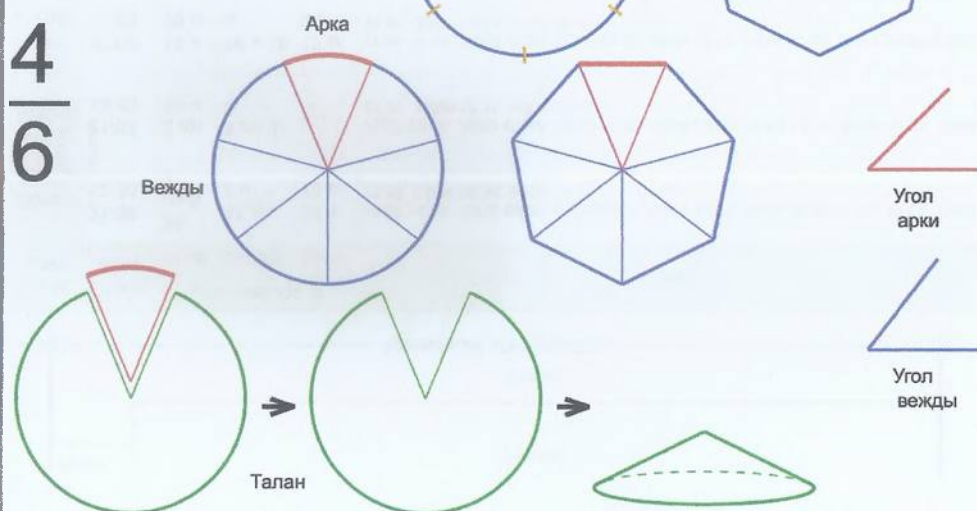

	Число	Багит	Угол
Арка	4	Явь	54°
Вежды	5	Радегаст	61.2°
Талан	1	Правь	306°

4
—
5

Врем. длит.	Серед. арки	Длительности			Вехи
		Арка	Вежда	Затяг.	
Лето	21/06 12:30	54 дн 18 ч	62 дн 2 ч	19 ч 43 м	18/07 21:57, 19/09 00:10, 20/11 02:23, 21/01 04:36, 24/03 06:49, 25/05 09:03
Месяц	21/07 12:30	4 дн 12 ч	5 дн 2 ч	1 ч 37 м	23/07 18:30, 28/07 20:54, 02/08 23:18, 08/08 01:42, 13/08 04:06, 18/08 06:30
Шест дница	27/06 12:30	21 ч 36 м	1 дн	19 м 26 с	27/06 23:18, 28/06 23:46, 30/06 00:15, 01/07 00:44, 02/07 01:13, 03/07 01:42
Сутки	12:30	3 ч 36 м	4 ч 4 м	3 м 14 с	14:18:00, 18:22:48, 22:27:36, 02:32:24, 06:37:12, 10:42:00
Час	13:30	9 м	10 м 12 с	8 с	13:34:30, 13:44:42, 13:54:54, 14:05:06, 14:15:18, 14:25:30

	Число	Багит	Угол
Арка	4	Явь	45°
Вежды	6	Славь	52.5°
Талан	1	Правь	315°

4
—
6

Врем. длит.	Серед. арки	Длительности			Вехи
		Арка	Вежда	Затяг.	
Лето	21/06 12:30	45 дн 15 ч	53 дн 6 ч	16 ч 26 м	14/07 08:22, 05/09 14:45, 28/10 21:07, 21/12 03:30, 12/02 09:52, 06/04 16:15, 29/05 22:37
Месяц	21/07 12:30	3 дн 18 ч	4 дн 9 ч	1 ч 21 м	23/07 09:30, 27/07 18:30, 01/08 03:30, 05/08 12:30, 09/08 21:30, 14/08 06:30, 18/08 15:30
Шест дница	27/06 12:30	18 ч	21 ч	16 м 12 с	27/06 21:30, 28/06 18:30, 29/06 15:30, 30/06 12:30, 01/07 09:30, 02/07 06:30, 03/07 03:30
Сутки	12:30	3 ч	3 ч 30 м	2 м 42 с	14:00:00, 17:30:00, 21:00:00, 00:30:00, 04:00:00, 07:30:00, 11:00:00
Час	13:30	7 м 30 с	8 м 45 с	7 с	13:33:45, 13:42:30, 13:51:15, 14:00:00, 14:08:45, 14:17:30, 14:26:15