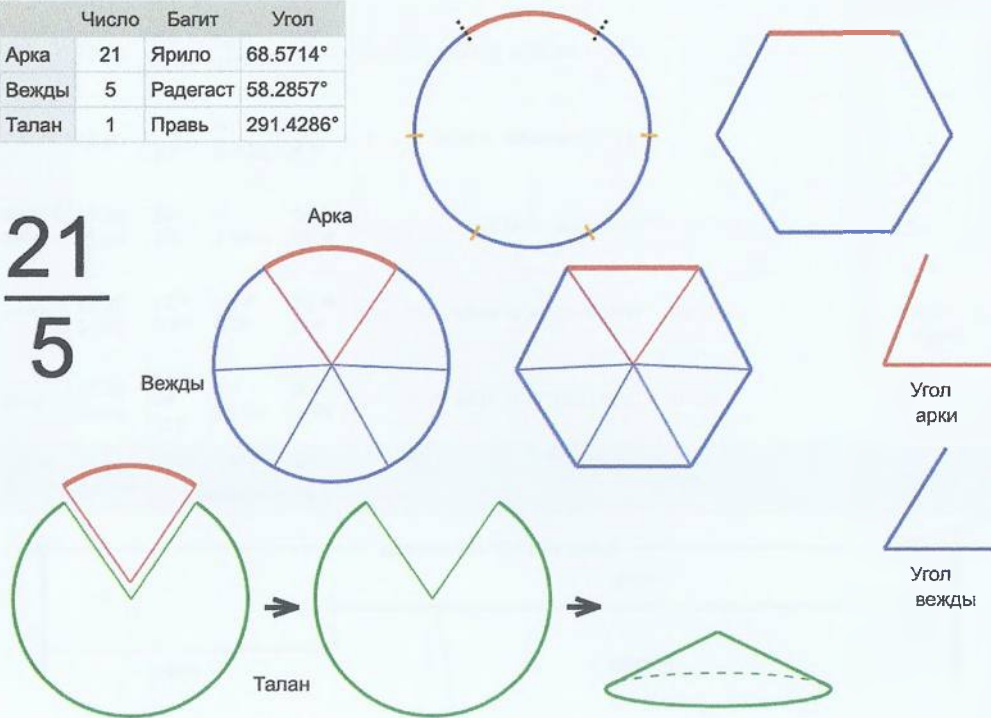

Число	Багит	Угол
Арка	21	Ярило	68.5714°
Вежды	5	Радегаст	58.2857°
Талан	1	Правь	291.4286°

21
—
5

Врем. длит.	Серед. арки	Длительности			Вехи
		Арка	Вежда	Затяг.	
Лето	21/06 12:30	69 дн 13 ч	59 дн 3 ч	21 ч 17 м	26/07 07:21, 23/09 10:36, 21/11 13:52, 19/01 17:07, 19/03 20:23, 17/05 23:38
Месяц	21/07 12:30	5 дн 17 ч	4 дн 20 ч	1 ч 44 м	24/07 09:04, 29/07 05:38, 03/08 02:12, 07/08 22:47, 12/08 19:21, 17/08 15:55
Шест дница	27/06 12:30	1 дн 3 ч	23 ч 18 м	20 м 59 с	28/06 02:12, 29/06 01:31, 30/06 00:50, 01/07 00:09, 01/07 23:28, 02/07 22:47
Сутки	12:30	4 ч 34 м	3 ч 53 м	3 м 30 с	14:47:08, 18:40:17, 22:33:25, 02:28:34, 06:19:42, 10:12:51

	Число	Багит	Угол
Арка	21	Ярило	57.1429°
Вежды	6	Славь	50.4762°
Талан	1	Правь	302.8571°

21
—
6