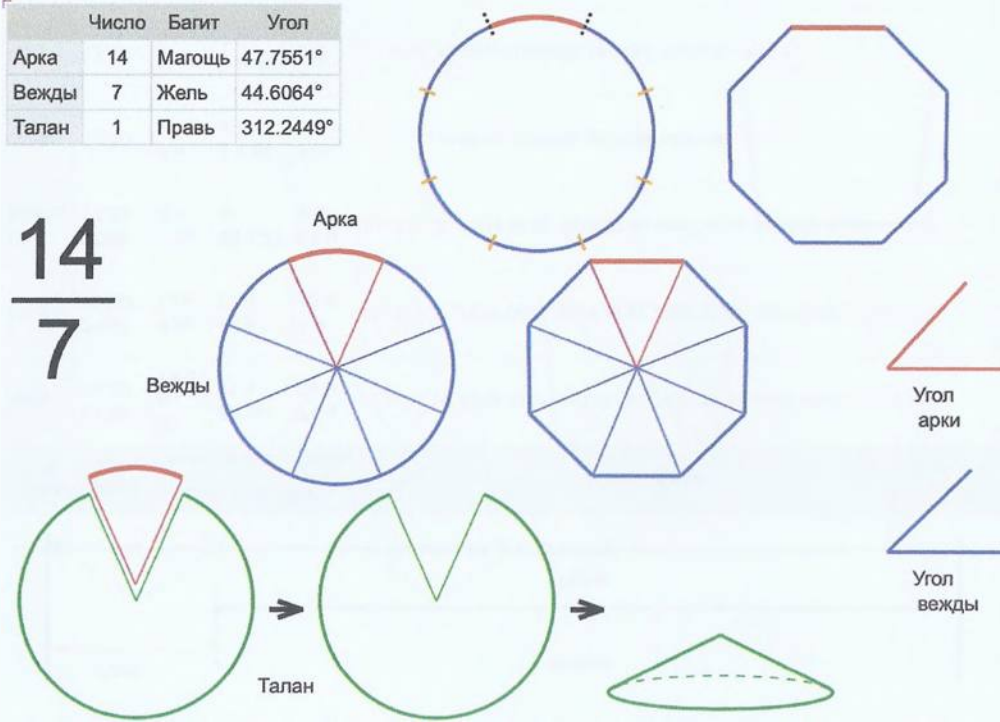

Число	Багит	Угол
Арка	14	Магощь	47.7551°
Вежды	7	Жель	44.6064°
Талан	1	Правь	312.2449°

$\frac{14}{7}$

Врем. длит.	Серед. арки	Длительности			Вехи
		Арка	Вежда	Затяг.	
Лето	21/06 12:30	48 дн 10 ч	45 дн 6 ч	16 ч 17 м	15/07 17:55, 30/08 00:05, 14/10 06:15, 28/11 12:25, 12/01 18:34, 27/02 00:44, 13/04 06:54, 28/05 13:04
Месяц	21/07 12:30	3 дн 23 ч	3 дн 17 ч	1 ч 20 м	23/07 12:15, 27/07 05:28, 30/07 22:40, 03/08 15:53, 07/08 09:06, 11/08 02:19, 14/08 19:31, 18/08 12:44
Шест дница	27/06 12:30	19 ч 6 м	17 ч 50 м	16 м 3 с	27/06 22:03, 28/06 15:53, 29/06 09:44, 30/06 03:34, 30/06 21:25, 01/07 15:15, 02/07 09:06, 03/07 02:56
Сутки	12:30	3 ч 11 м	2 ч 58 м	2 м 41 с	14:05:30, 17:03:56, 20:02:21, 23:00:47, 01:59:12, 04:57:38, 07:56:03, 10:54:29

	Число	Багит	Угол
Арка	14	Магощь	41.7857°
Вежды	8	Кострома	39.7768°
Талан	1	Правь	318.2143°

$\frac{14}{8}$