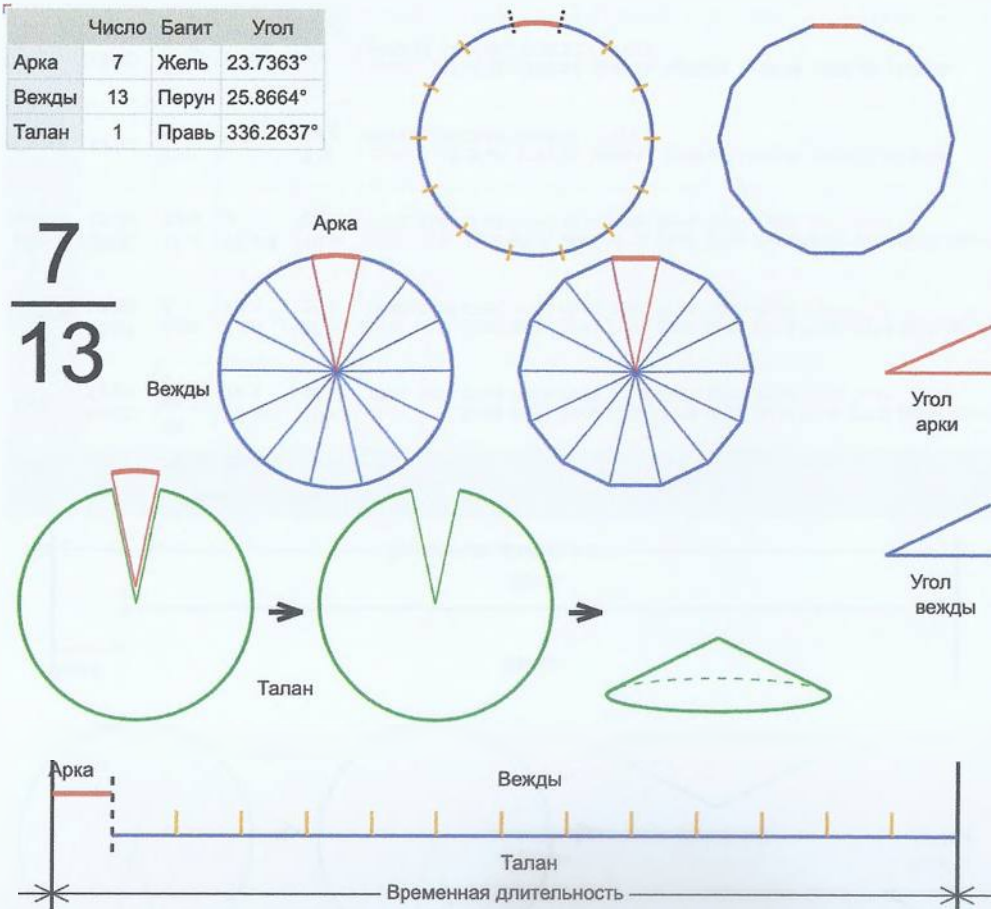

Число	Багит	Угол
Арка	7	Жель	23.7363°
Вежды	13	Перун	25.8664°
Талан	1	Правь	336.2637°

$\frac{7}{13}$

Врем. длит.	Серед. арки	Длительности			Вехи
		Арка	Вежда	Затяг.	
Лето	21/06 12:30	24 дн 1 ч	26 дн 5 ч	8 ч 40 м	03/07 13:29, 29/07 19:20, 25/08 01:11, 20/09 07:01, 16/10 12:52, 11/11 18:43, 08/12 00:34, 03/01 06:25, 29/01 12:16, 24/02 18:07, 22/03 23:58, 18/04 05:48, 14/05 11:39, 09/06 17:30
Месяц	21/07 12:30	1 дн 23 ч	2 дн 3 ч	42 м 44 с	22/07 12:14, 24/07 15:58, 26/07 19:42, 28/07 23:26, 31/07 03:10, 02/08 06:54, 04/08 10:38, 06/08 14:21, 08/08 18:05, 10/08 21:49, 13/08 01:33, 15/08 05:17, 17/08 09:01, 19/08 12:45
Шест дница	27/06 12:30	9 ч 29 м	10 ч 20 м	8 м 33 с	27/06 17:14, 28/06 03:35, 28/06 13:56, 29/06 00:17, 29/06 10:38, 29/06 20:58, 30/06 07:19, 30/06 17:40, 01/07 04:01, 01/07 14:21, 02/07 00:42, 02/07 11:03, 02/07 21:24, 03/07 07:45
Сутки	12:30	1 ч 34 м	1 ч 43 м	1 м 25 с	13:17:28, 15:00:56, 16:44:24, 18:27:52, 20:11:20, 21:54:48, 23:38:16, 01:21:43, 03:05:11, 04:48:39, 06:32:07, 08:15:35, 09:59:03, 11:42:31

	Число	Багит	Угол
Арка	7	Жель	22.0408°
Вежды	14	Магошь	24.1399°
Талан	1	Правь	337.9592°

$\frac{7}{14}$