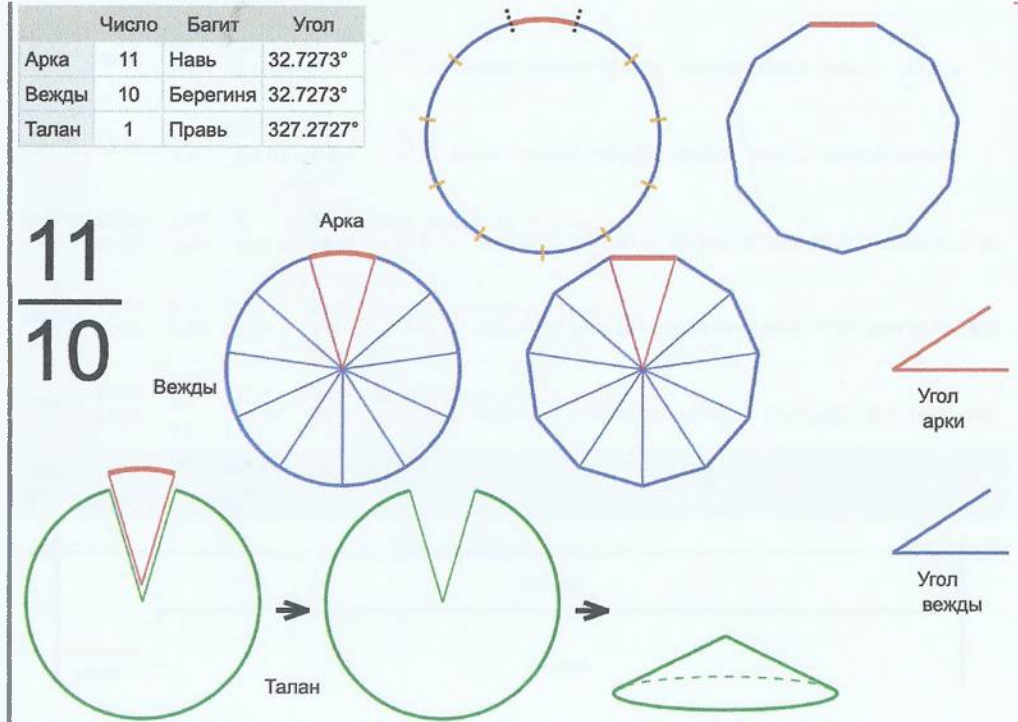

Врем. длит.	Серед. арки	Длительности			Вехи
		Арка	Вежда	Затяг.	
Лето	21/06 12:30	33 дн 4 ч	33 дн 4 ч	11 ч 57 м	08/07 02:57, 10/08 07:51, 12/09 12:46, 15/10 17:40, 17/11 22:35, 21/12 03:30, 23/01 08:24, 25/02 13:19, 30/03 18:13, 02/05 23:08, 05/06 04:02
Месяц	21/07 12:30	2 дн 17 ч	2 дн 17 ч	58 м 55 с	22/07 21:13, 25/07 14:40, 28/07 08:08, 31/07 01:35, 02/08 19:02, 05/08 12:30, 08/08 05:57, 10/08 23:24, 13/08 16:51, 16/08 10:19, 19/08 03:46
Шест дница	27/06 12:30	13 ч 5 м	13 ч 5 м	11 м 47 с	27/06 19:02, 28/06 08:08, 28/06 21:13, 29/06 10:19, 29/06 23:24, 30/06 12:30, 01/07 01:35, 01/07 14:40, 02/07 03:46, 02/07 16:51, 03/07 05:57
Сутки	12:30	2 ч 10 м	2 ч 10 м	1 м 58 с	13:35:27, 15:46:21, 17:57:16, 20:08:10, 22:19:05, 00:30:00, 02:40:54, 04:51:49, 07:02:43, 09:13:38, 11:24:32