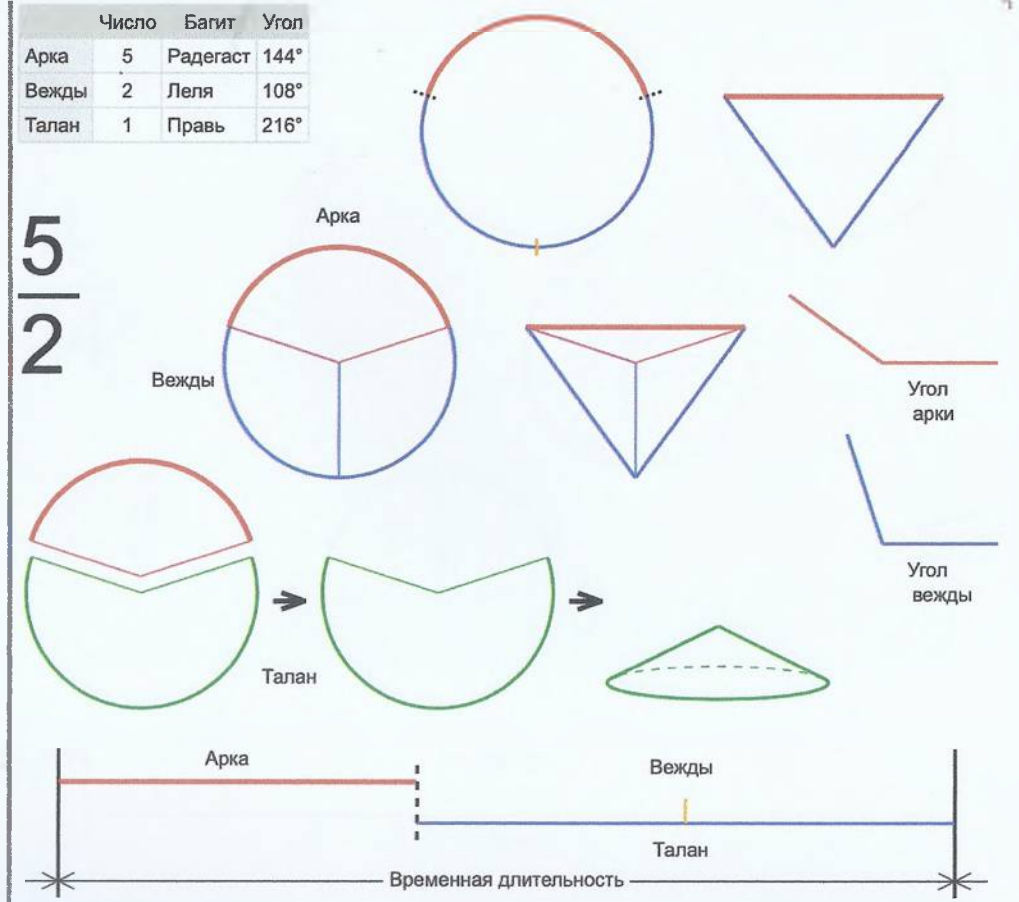

Врем. длит.	Серед. арки	Длительности			Вехи
		Арка	Вежда	Затыг.	
Лето	21/06 12:30	146 дн 2 ч	109 дн 13 ч	1 дн 15 ч	02/09 13:42, 21/12 03:30, 09/04 17:18
Месяц	21/07 12:30	12 дн	9 дн	3 ч 14 м	27/07 12:30, 05/08 12:30, 14/08 12:30
Шест дница	27/06 12:30	2 дн 9 ч	1 дн 19 ч	38 м 53 с	28/06 17:18, 30/06 12:30, 02/07 07:42
Сутки	12:30	9 ч 36 м	7 ч 12 м	6 м 29 с	17:18:00, 00:30:00, 07:42:00