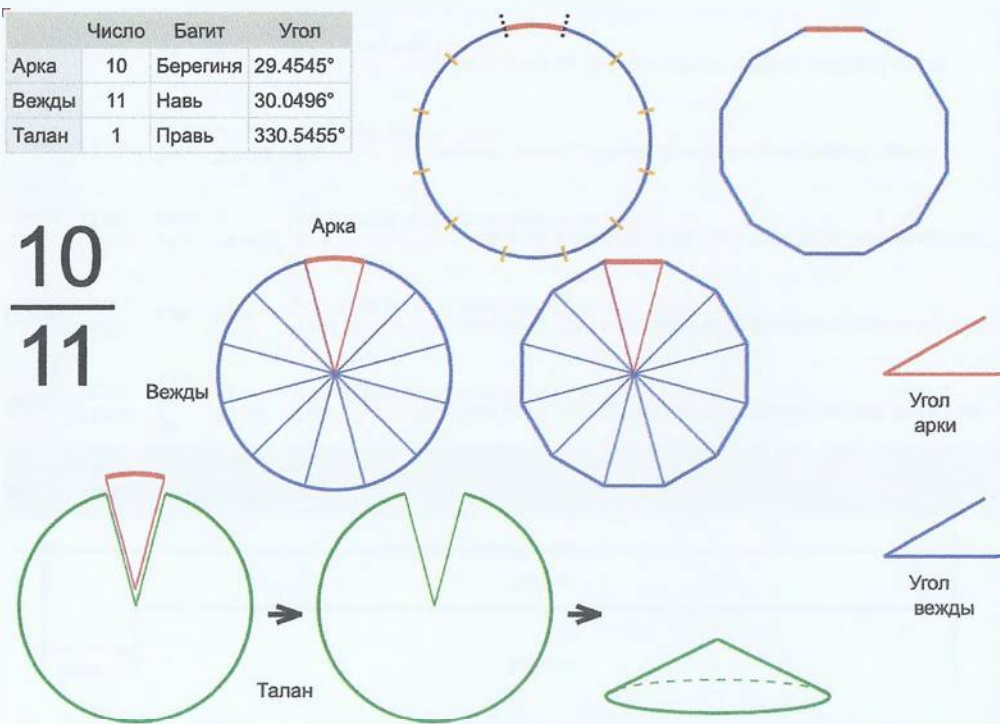

Число	Багит	Угол
Арка	10	Берегиня	29.4545°
Вежды	11	Навь	30.0496°
Талан	1	Правь	330.5455°

10
11

Врем. длит.	Серед. арки	Длительности			Вехи
		Арка	Вежда	Затяг.	
Лето	21/06 12:30	29 дн 21 ч	30 дн 11 ч	10 ч 45 м	06/07 11:06, 05/08 22:48, 05/09 10:31, 05/10 22:13, 05/11 09:56, 05/12 21:38, 05/01 09:21, 04/02 21:03, 07/03 08:46, 06/04 20:28, 07/05 08:11, 06/06 19:53
Месяц	21/07 12:30	2 дн 10 ч	2 дн 12 ч	53 м 1 с	22/07 17:57, 25/07 06:03, 27/07 18:09, 30/07 06:15, 01/08 18:21, 04/08 06:27, 06/08 18:32, 09/08 06:38, 11/08 18:44, 14/08 06:50, 16/08 18:56, 19/08 07:02
Шест дница	27/06 12:30	11 ч 46 м	12 ч 1 м	10 м 36 с	27/06 18:23, 28/06 06:24, 28/06 18:25, 29/06 06:27, 29/06 18:28, 30/06 06:29, 30/06 18:30, 01/07 06:31, 01/07 18:32, 02/07 06:34, 02/07 18:35, 03/07 06:36
Сутки	12:30	1 ч 57 м	2 ч	1 м 48 с	13:28:04, 15:28:08, 17:28:18, 18:28:30, 21:28:42, 23:28:54, 01:30:05, 03:30:17, 05:30:29, 07:30:41, 09:30:53, 11:31:05

	Число	Багит	Угол
Арка	10	Берегиня	27°
Вежды	12	Таня	27.75°
Талан	1	Правь	333°

10
12