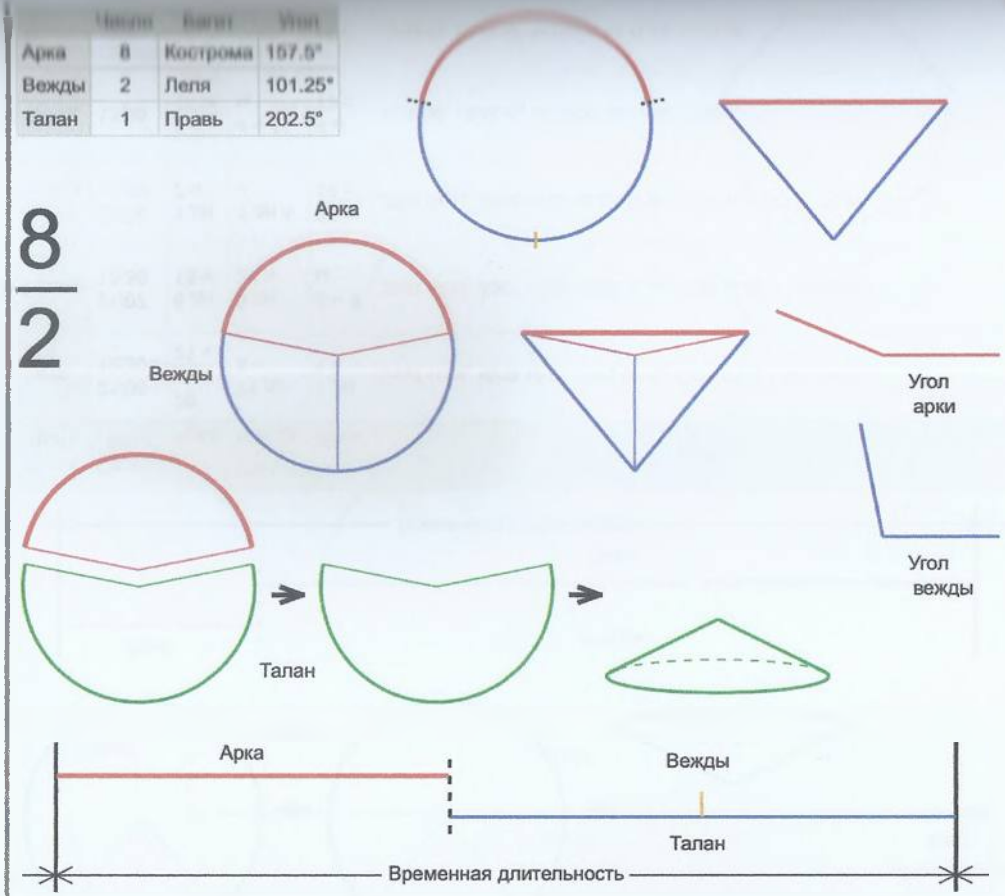

Врем. длит.	Серед. арки	Длительности			Вехи
		Арка	Вежда	Затяг.	
Лето	21/06 12:30	159 дн 19 ч	102 дн 17 ч	1 дн 12 ч	09/09 10:03, 21/12 03:30, 02/04 20:56
Месяц	21/07 12:30	13 дн 3 ч	8 дн 10 ч	3 ч 2 м	28/07 02:00, 05/08 12:30, 13/08 23:00
Шест. дница	27/06 12:30	2 дн 15 ч	1 дн 16 ч	36 м 27 с	28/06 20:00, 30/06 12:30, 02/07 05:00
Сутки	12:30	10 ч 30 м	6 ч 45 м	6 м 5 с	17:45:00, 00:30:00, 07:15:00
Час	13:30	26 м 15 с	16 м 53 с	15 с	13:43:07, 14:00:00, 14:16:52