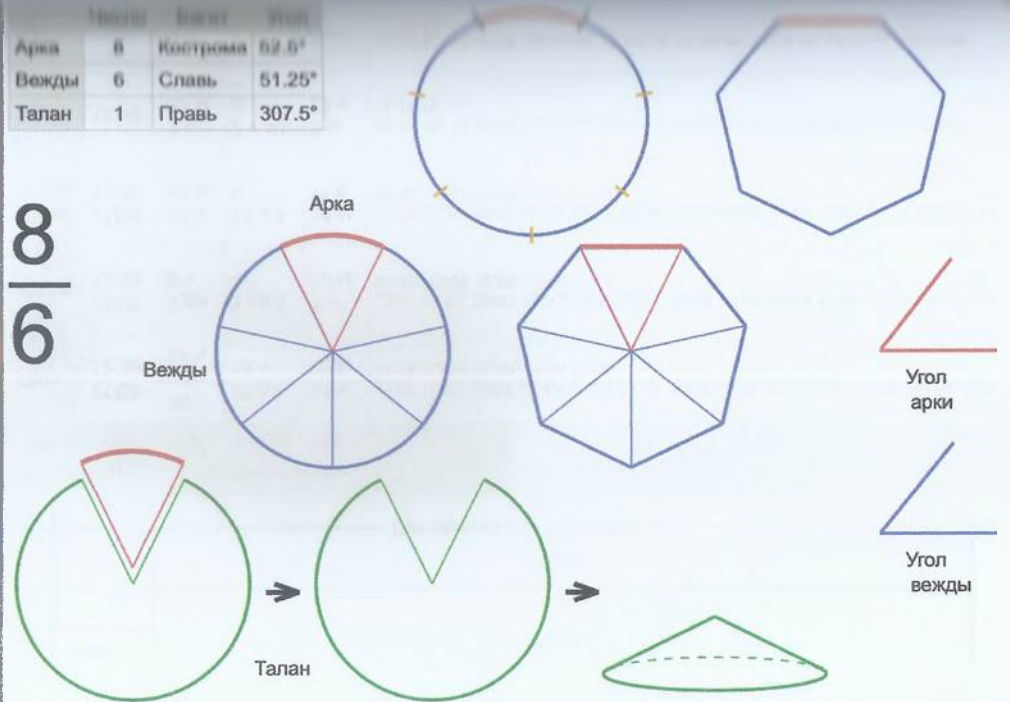

Врем. длит.	Серед. арки	Длительности			Вехи
		Арка	Вежда	Затяг.	
Лето	21/06 12:30	53 дн 6 ч	51 дн 23 ч	18 ч 43 м	18/07 03:41, 08/09 03:37, 30/10 03:33, 21/12 03:30, 11/02 03:26, 04/04 03:22, 26/05 03:18
Месяц	21/07 12:30	4 дн 9 ч	4 дн 6 ч	1 ч 32 м	23/07 17:00, 27/07 23:30, 01/08 06:00, 05/08 12:30, 09/08 19:00, 14/08 01:30, 18/08 08:00
Шест дница	27/06 12:30	21 ч	20 ч 30 м	18 м 27 с	27/06 23:00, 28/06 19:30, 29/06 16:00, 30/06 12:30, 01/07 09:00, 02/07 05:30, 03/07 02:00
Сутки	12:30	3 ч 30 м	3 ч 25 м	3 м 5 с	14:15:00, 17:40:00, 21:05:00, 00:30:00, 03:55:00, 07:20:00, 10:45:00
Час	13:30	8 м 45 с	8 м 33 с	8 с	13:34:22, 13:42:55, 13:51:27, 14:00:00, 14:08:32, 14:17:05, 14:25:37