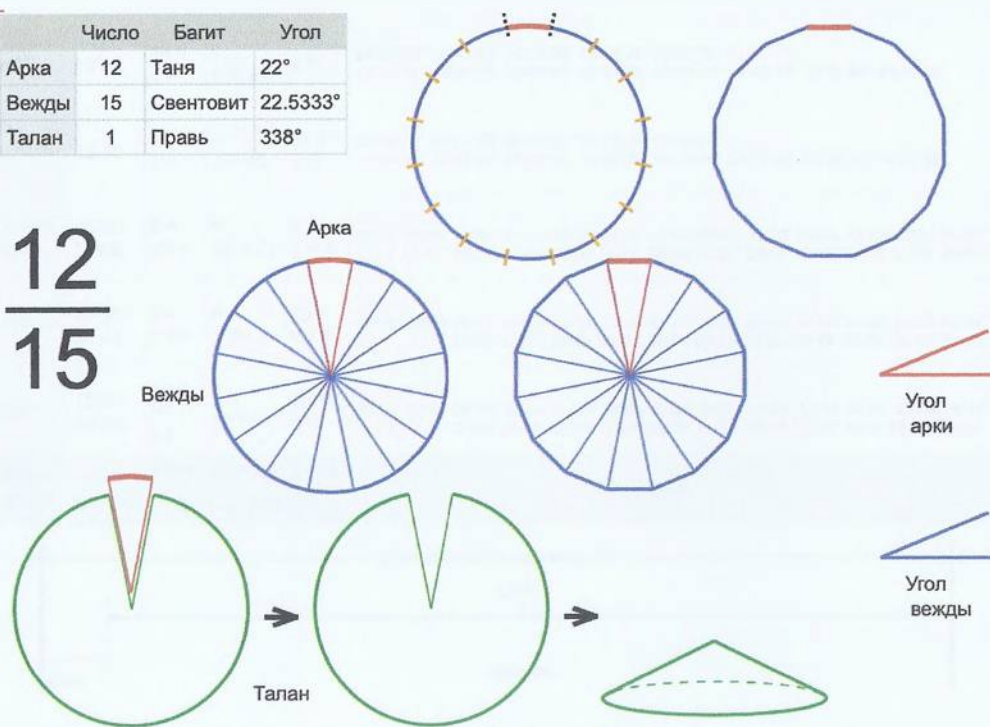

Число	Багит	Угол
Арка	12	Таня	22°
Вежды	15	Свентовит	22.5333°
Талан	1	Правь	338°

12
15

Врем. длит.	Серед. арки	Длительности			Вехи
		Арка	Вежда	Затыг.	
Лето	21/06 12:30	22 дн 7 ч	22 дн 20 ч	8 ч 2 м	02/07 16:21, 25/07 13:02, 17/08 09:43, 09/09 06:24, 02/10 03:05, 24/10 23:47, 16/11 20:28, 09/12 17:09, 01/01 13:50, 24/01 10:31, 16/02 07:13, 11/03 03:54, 03/04 00:35, 25/04 21:16, 18/05 17:57, 10/06 14:39
Месяц	21/07 12:30	1 дн 20 ч	1 дн 21 ч	39 м 36 с	22/07 10:30, 24/07 07:34, 26/07 04:38, 28/07 01:42, 29/07 22:46, 31/07 19:50, 02/08 16:54, 04/08 13:58, 06/08 11:02, 08/08 08:06, 10/08 05:10, 12/08 02:14, 13/08 23:18, 15/08 20:22, 17/08 17:26, 19/08 14:30
Шест дница	27/06 12:30	8 ч 48 м	9 ч	7 м 55 с	27/06 16:54, 28/06 01:54, 28/06 10:55, 28/06 19:56, 29/06 04:57, 29/06 13:58, 29/06 22:58, 30/06 07:59, 30/06 17:00, 01/07 02:01, 01/07 11:02, 01/07 20:02, 02/07 05:03, 02/07 14:04, 02/07 23:05, 03/07 08:06
Сутки	12:30	1 ч 28 м	1 ч 30 м	1 м 19 с	13:14:00, 14:44:08, 16:14:16, 17:44:24, 19:14:32, 20:44:40, 22:14:48, 23:44:56, 01:15:04, 02:45:12, 04:15:20, 05:45:28, 07:15:36, 08:45:44, 10:15:52, 11:46:00

	Число	Багит	Угол
Арка	12	Таня	20.625°
Вежды	16	Мара	21.2109°
Талан	1	Правь	339.375°

12
16