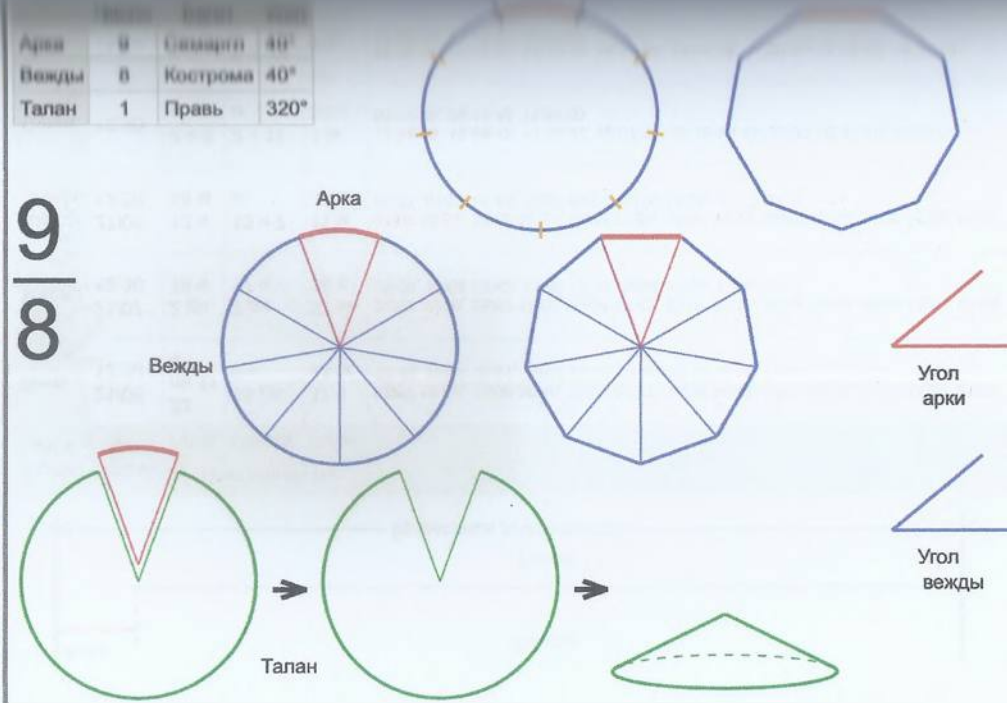

Час 13:30 8 м 53 с 8 м 31 с 8 с 13:34:26, 13:42:57, 13:51:28, 14:00:00, 14:08:31, 14:17:02, 14:26:33

Число	9	Секунды	48
Векды	8	Кострома	40°
Талан	1	Правь	320°

9
8

Врем. длит.	Серед. арки	Длительности			Вехи
		Арка	Векда	Затяг.	
Лето	21/06 12:30	40 дн 14 ч	40 дн 14 ч	14 ч 36 м	11/07 19:30, 21/08 09:30, 30/09 23:30, 10/11 13:30, 21/12 03:30, 30/01 17:30, 12/03 07:30, 21/04 21:30, 01/06 11:30
Месяц	21/07 12:30	3 дн 8 ч	3 дн 8 ч	1 ч 12 м	23/07 04:30, 26/07 12:30, 29/07 20:30, 02/08 04:30, 05/08 12:30, 08/08 20:30, 12/08 04:30, 15/08 12:30, 18/08 20:30
Шест дница	27/06 12:30	16 ч	16 ч	14 м 24 с	27/06 20:30, 28/06 12:30, 29/06 04:30, 29/06 20:30, 30/06 12:30, 01/07 04:30, 01/07 20:30, 02/07 12:30, 03/07 04:30
Сутки	12:30	2 ч 40 м	2 ч 40 м	2 м 24 с	13:50:00, 16:30:00, 19:10:00, 21:50:00, 00:30:00, 03:10:00, 05:50:00, 08:30:00, 11:10:00
Час	13:30	6 м 40 с	6 м 40 с	6 с	13:33:20, 13:40:00, 13:46:40, 13:53:20, 14:00:00, 14:06:40, 14:13:20, 14:20:00, 14:26:40