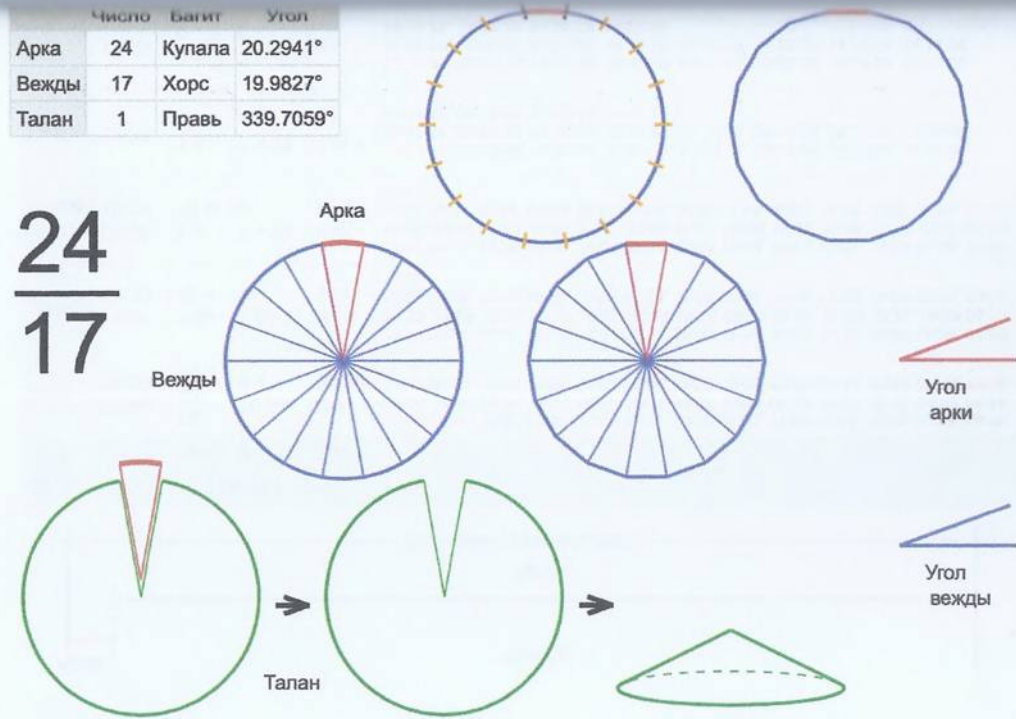

Число	Багит	Угол
Арка	24	Купала	20.2941°
Вежды	17	Хорс	19.9827°
Талан	1	Правь	339.7059°

24
17

Врем. длит.	Серед. арки	Длительности			Веки
		Арка	Вежда	Затяг.	
Лето	21/06 12:30	20 дн 14 ч	20 дн 6 ч	7 ч 17 м	01/07 19:34, 22/07 02:09, 11/08 08:44, 31/08 15:19, 20/09 21:53, 11/10 04:28, 31/10 11:03, 20/11 17:37, 11/12 00:12, 31/12 06:47, 20/01 13:22, 09/02 19:56, 02/03 02:31, 22/03 09:06, 11/04 15:40, 01/05 22:15, 22/05 04:50, 11/06 11:25
Месяц	21/07 12:30	1 дн 16 ч	1 дн 15 ч	35 м 58 с	22/07 08:47, 24/07 00:45, 25/07 16:43, 27/07 08:41, 29/07 00:39, 30/07 16:37, 01/08 08:35, 03/08 00:33, 04/08 16:31, 06/08 08:28, 08/08 00:26, 09/08 16:24, 11/08 08:22, 13/08 00:20, 14/08 16:18, 16/08 08:16, 18/08 00:14, 19/08 16:12
Шест. дница	27/06 12:30	8 ч 7 м	7 ч 59 м	7 м 12 с	27/06 16:33, 28/06 00:33, 28/06 08:32, 28/06 16:32, 29/06 00:31, 29/06 08:31, 29/06 16:31, 30/06 00:30, 30/06 08:30, 30/06 16:29, 01/07 00:29, 01/07 08:28, 01/07 16:28, 02/07 00:28, 02/07 08:27, 02/07 16:27, 03/07 00:26, 03/07 08:26
Сутки	12:30	1 ч 21 м	1 ч 19 м	1 м 12 с	13:10:35, 14:30:31, 15:50:26, 17:10:22, 18:30:18, 19:50:14, 21:10:10, 22:30:06, 23:50:02, 01:09:57, 02:29:53, 03:49:49, 05:09:45, 06:29:41, 07:49:37, 09:09:33, 10:29:28, 11:49:24
Час	13:30	3 м 23 с	3 м 20 с	3 с	13:31:41, 13:35:01, 13:38:21, 13:41:40, 13:45:00, 13:48:20, 13:51:40, 13:55:00, 13:58:20, 14:01:39, 14:04:59, 14:08:19, 14:11:39, 14:14:59, 14:18:19, 14:21:38, 14:24:58, 14:28:18

	Число	Багит	Угол
Арка	24	Купала	19.1667°
Вежды	18	Лада	18.9352°
Талан	1	Правь	340.8333°

24
18