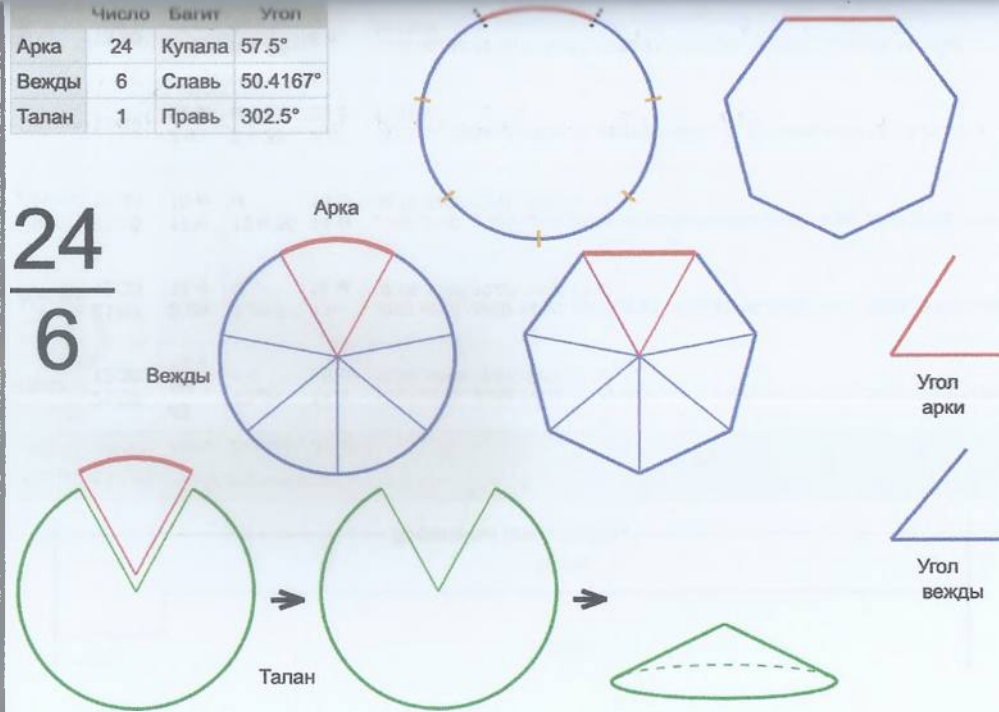

Врем. длит.	Серед. арки	Длительности			Вехи
		Арка	Вежда	Затяг.	
Лето	21/06 12:30	58 дн 8 ч	51 дн 3 ч	18 ч 24 м	20/07 16:33, 09/09 20:12, 30/10 23:51, 21/12 03:30, 10/02 07:08, 02/04 10:47, 23/05 14:26
Месяц	21/07 12:30	4 дн 19 ч	4 дн 4 ч	1 ч 30 м	23/07 22:00, 28/07 02:50, 01/08 07:40, 05/08 12:30, 09/08 17:20, 13/08 22:10, 18/08 03:00
Шест дница	27/06 12:30	23 ч	20 ч 10 м	18 м 9 с	28/06 00:00, 28/06 20:10, 29/06 16:20, 30/06 12:30, 01/07 08:40, 02/07 04:50, 03/07 01:00
Сутки	12:30	3 ч 50 м	3 ч 21 м	3 м 2 с	14:25:00, 17:46:40, 21:08:20, 00:30:00, 03:51:40, 07:13:20, 10:35:00
Час	13:30	9 м 35 с	8 м 24 с	8 с	13:34:47, 13:43:11, 13:51:35, 14:00:00, 14:08:24, 14:16:48, 14:25:12