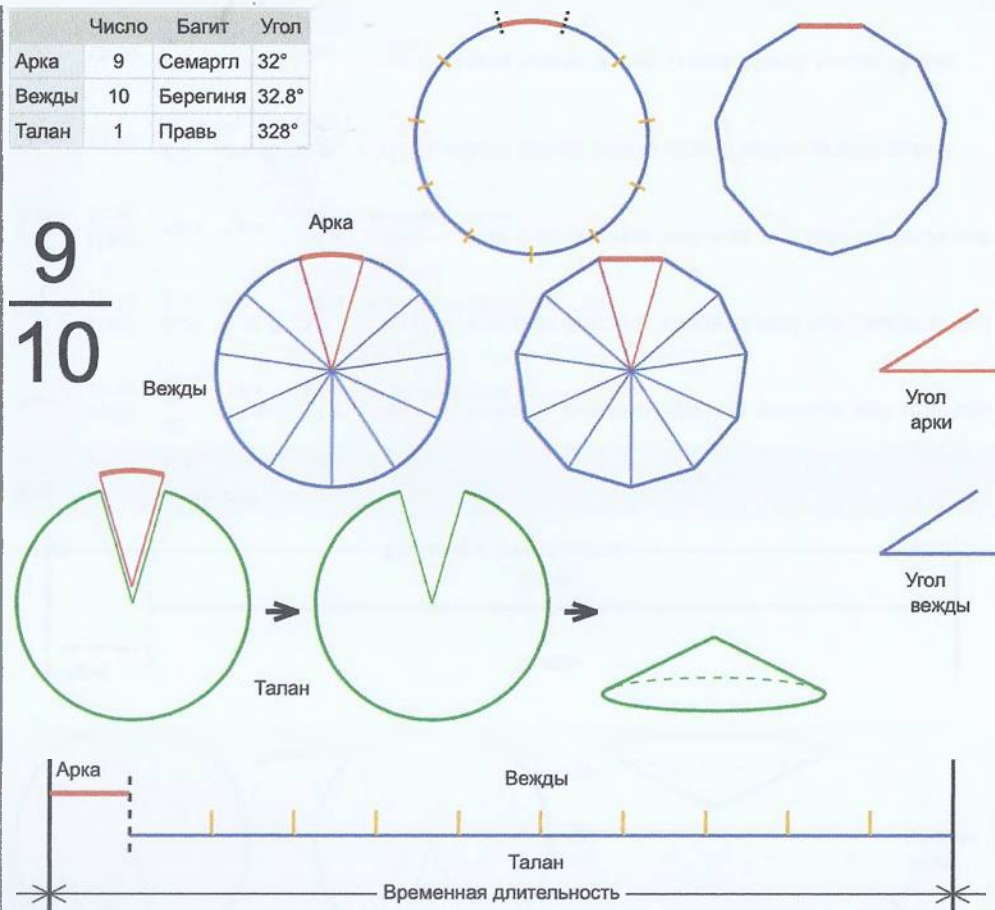

Врем. длит.	Серед. арки	Длительности			Вехи
		Арка	Вежда	Затяг.	
Лето	21/06 12:30	32 дн 11 ч	33 дн 6 ч	11 ч 41 м	07/07 18:06, 10/08 00:46, 12/09 07:27, 15/10 14:08, 17/11 20:49, 21/12 03:30, 23/01 10:10, 25/02 16:51, 30/03 23:32, 03/05 06:13, 05/06 12:54
Месяц	21/07 12:30	2 дн 16 ч	2 дн 17 ч	57 м 36 с	22/07 20:30, 25/07 14:06, 28/07 07:42, 31/07 01:18, 02/08 18:54, 05/08 12:30, 08/08 06:06, 10/08 23:42, 13/08 17:18, 16/08 10:54, 19/08 04:30
Шест дница	27/06 12:30	12 ч 48 м	13 ч 7 м	11 м 31 с	27/06 18:54, 28/06 08:01, 28/06 21:08, 29/06 10:15, 29/06 23:22, 30/06 12:30, 01/07 01:37, 01/07 14:44, 02/07 03:51, 02/07 16:58, 03/07 06:06
Сутки	12:30	2 ч 8 м	2 ч 11 м	1 м 55 с	13:34:00, 15:45:12, 17:56:24, 20:07:36, 22:18:48, 00:30:00, 02:41:12, 04:52:24, 07:03:36, 09:14:48, 11:26:00