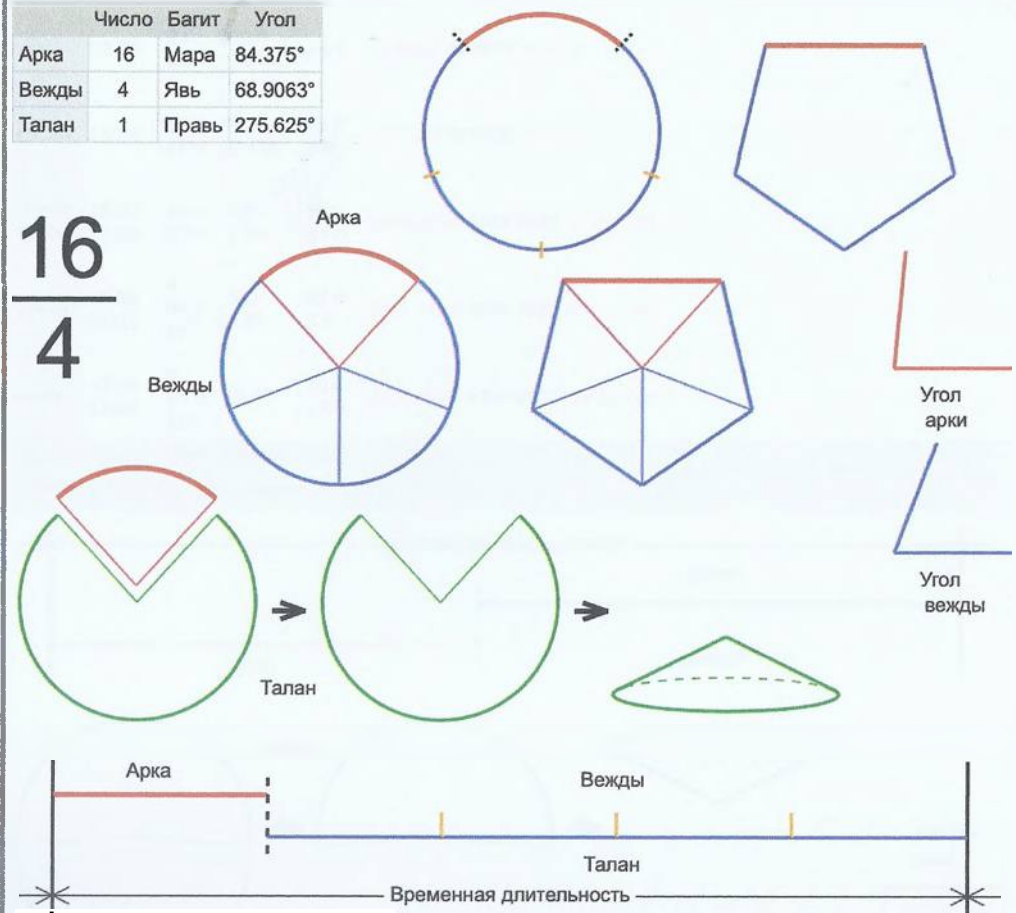

Врем. длит.	Серед. арки	Длительности			Вехи
		Арка	Вежда	Затяг.	
Лето	21/06 12:30	85 дн 14 ч	69 дн 21 ч	1 дн 1 ч	03/08 07:45, 12/10 05:37, 21/12 03:30, 01/03 01:22, 09/05 23:14
Месяц	21/07 12:30	7 дн	5 дн 17 ч	2 ч 4 м	25/07 00:52, 30/07 18:41, 05/08 12:30, 11/08 06:18, 17/08 00:07
Шест дница	27/06 12:30	1 дн 9 ч	1 дн 3 ч	24 м 48 с	28/06 05:22, 29/06 08:56, 30/06 12:30, 01/07 16:03, 02/07 19:37
Сутки	12:30	5 ч 37 м	4 ч 35 м	4 м 8 с	15:18:45, 19:54:22, 00:30:00, 05:05:37, 09:41:15