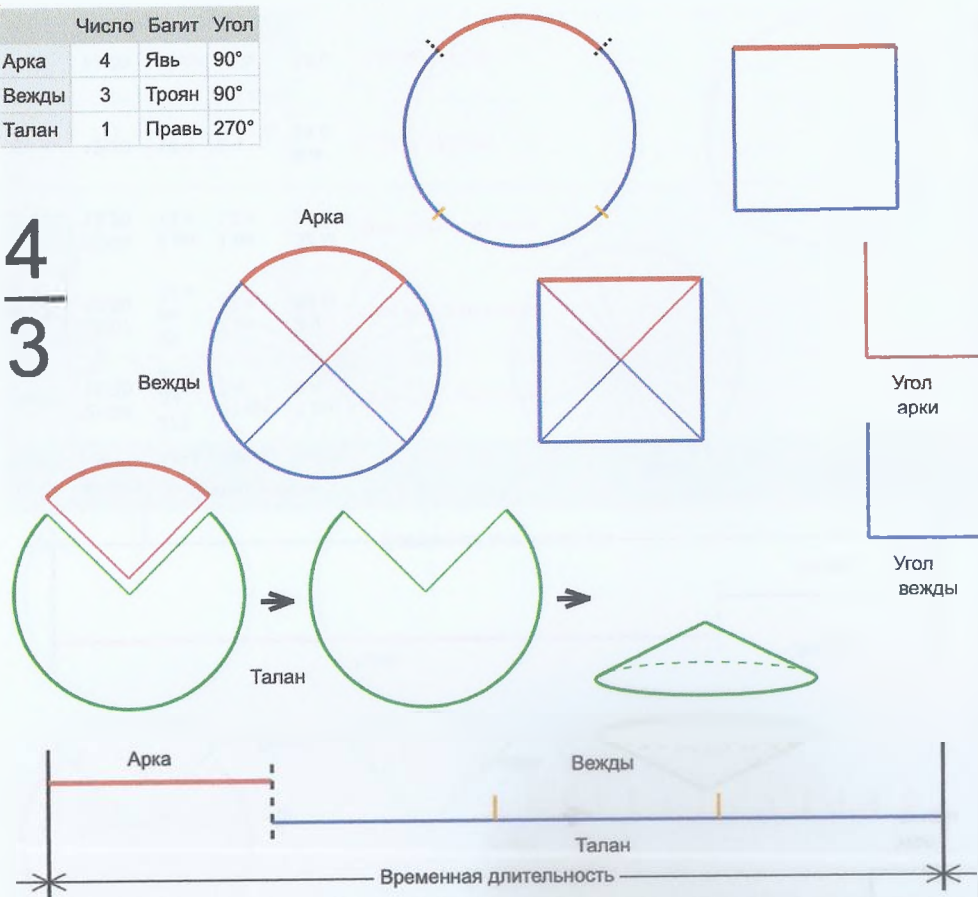

Число	Багит	Угол
Арка	4	Явь	90°
Вежды	3	Троян	90°
Талан	1	Правь	270°

4
—
3

Врем. длит.	Серед. арки	Длительности			Вехи
		Арка	Вежда	Затяг.	
Лето	21/06 12:30	91 дн 7 ч	91 дн 7 ч	1 дн 8 ч	06/08 04:15, 05/11 11:45, 04/02 19:15, 07/05 02:45
Месяц	21/07 12:30	7 дн 12 ч	7 дн 12 ч	2 ч 42 м	25/07 06:30, 01/08 18:30, 09/08 06:30, 16/08 18:30
Шест дница	27/06 12:30	1 дн 12 ч	1 дн 12 ч	32 м 24 с	28/06 06:30, 29/06 18:30, 01/07 06:30, 02/07 18:30
Сутки	12:30	6 ч	6 ч	5 м 24 с	15:30:00, 21:30:00, 03:30:00, 09:30:00

	Число	Багит	Угол
Арка	4	Явь	67.5°
Вежды	4	Явь	73.125°
Талан	1	Правь	292.5°

4
—
4