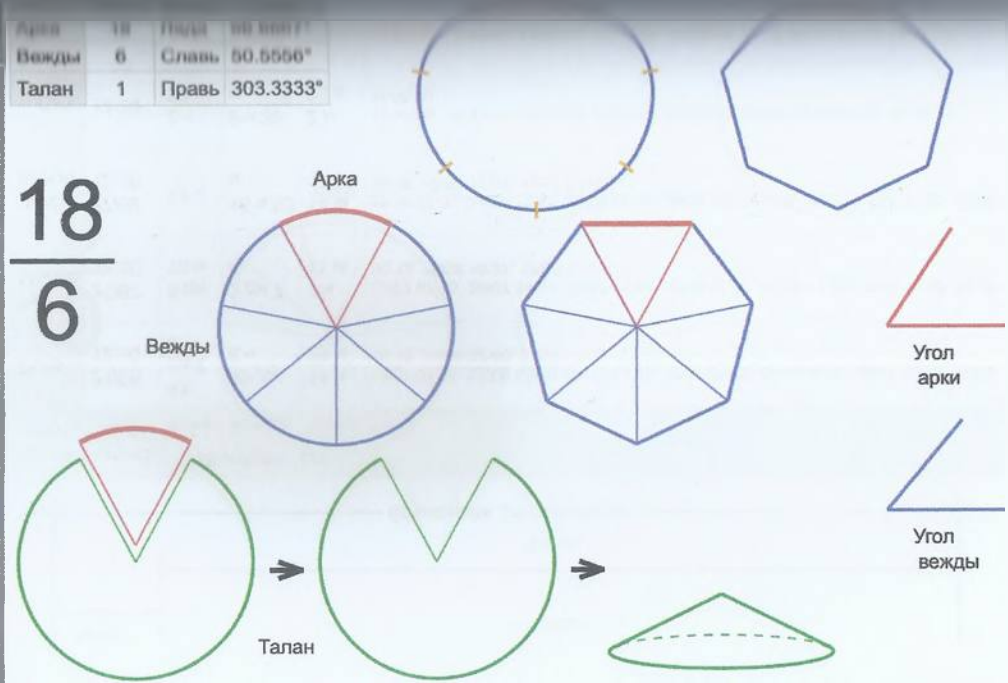

Врем. длит.	Серед. арки	Длительности			Вехи
		Арка	Вежда	Затяг.	
Лето	21/06 12:30	57 дн 11 ч	51 дн 7 ч	18 ч 27 м	20/07 06:25, 09/09 13:26, 30/10 20:28, 21/12 03:30, 10/02 10:31, 02/04 17:33, 24/05 00:35
Месяц	21/07 12:30	4 дн 17 ч	4 дн 5 ч	1 ч 31 м	23/07 21:10, 28/07 02:16, 01/08 07:23, 05/08 12:30, 09/08 17:36, 13/08 22:43, 18/08 03:50
Шест дница	27/06 12:30	22 ч 40 м	20 ч 13 м	18 м 12 с	27/06 23:50, 28/06 20:03, 29/06 16:16, 30/06 12:30, 01/07 08:43, 02/07 04:56, 03/07 01:10
Сутки	12:30	3 ч 46 м	3 ч 22 м	3 м 2 с	14:23:20, 17:45:33, 21:07:46, 00:30:00, 03:52:13, 07:14:26, 10:36:40
Час	13:30	9 м 27 с	8 м 26 с	8 с	13:34:43, 13:43:08, 13:51:34, 14:00:00, 14:08:25, 14:16:51, 14:25:16