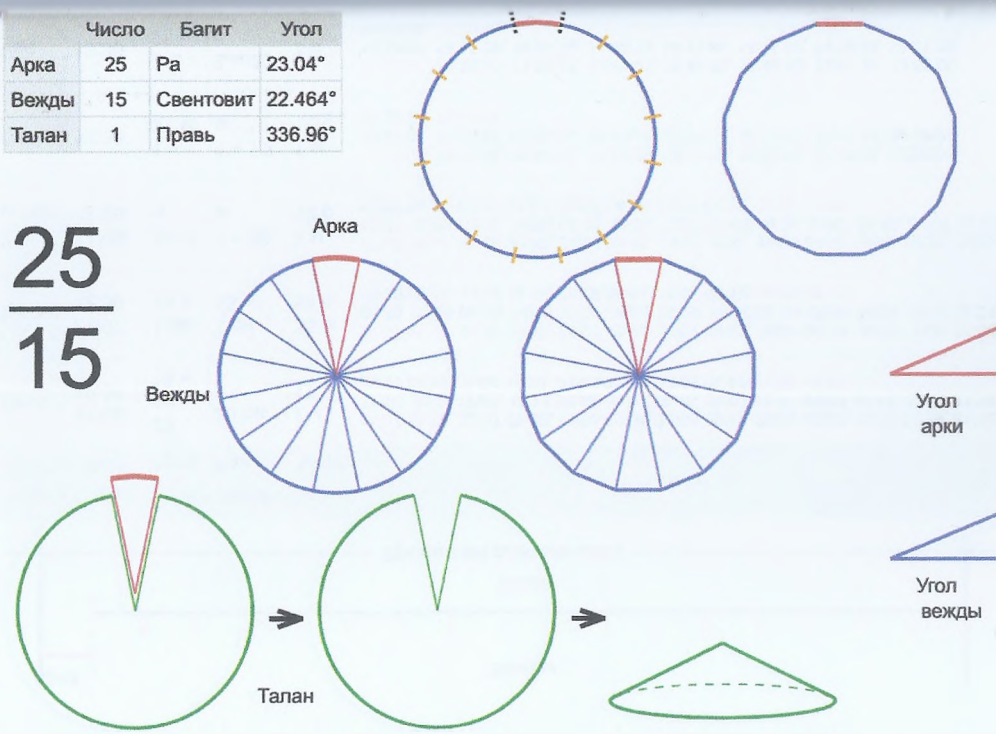

Число	Багит	Угол
Арка	25	Ра	23.04°
Вежды	15	Свентовит	22.464°
Талан	1	Правь	336.96°

25
15

Врем. длит.	Серед. арки	Длительности			Вехи
		Арка	Вежда	Затяг.	
Лето	21/06 12:30	23 дн 9 ч	22 дн 18 ч	8 ч 12 м	03/07 05:00, 26/07 00:00, 17/08 19:00, 09/09 14:00, 02/10 09:00, 25/10 04:00, 16/11 23:00, 09/12 18:00, 01/01 12:59, 24/01 07:59, 16/02 02:59, 10/03 21:59, 02/04 16:59, 25/04 11:59, 18/05 06:59, 10/06 01:59
Месяц	21/07 12:30	1 дн 22 ч	1 дн 20 ч	40 м 26 с	22/07 11:32, 24/07 08:28, 26/07 05:23, 28/07 02:19, 29/07 23:15, 31/07 20:10, 02/08 17:06, 04/08 14:02, 06/08 10:57, 08/08 07:53, 10/08 04:49, 12/08 01:44, 13/08 22:40, 15/08 19:36, 17/08 16:31, 19/08 13:27
Шест. дница	27/06 12:30	9 ч 12 м	8 ч 59 м	8 м 5 с	27/06 17:06, 28/06 02:05, 28/06 11:04, 28/06 20:03, 29/06 05:03, 29/06 14:02, 29/06 23:01, 30/06 08:00, 30/06 16:59, 01/07 01:58, 01/07 10:57, 01/07 19:56, 02/07 04:56, 02/07 13:55, 02/07 22:54, 03/07 07:53
Сутки	12:30	1 ч 32 м	1 ч 29 м	1 м 21 с	13:16:04, 14:45:56, 16:15:47, 17:45:38, 19:15:30, 20:45:21, 22:15:12, 23:45:04, 01:14:55, 02:44:47, 04:14:38, 05:44:29, 07:14:21, 08:44:12, 10:14:03, 11:43:55
Час	13:30	3 м 50 с	3 м 45 с	3 с	13:31:55, 13:35:39, 13:39:24, 13:43:09, 13:46:53, 13:50:38, 13:54:23, 13:58:07, 14:01:52, 14:05:36, 14:09:21, 14:13:06, 14:16:50, 14:20:35, 14:24:20, 14:28:04

	Число	Багит	Угол
Арка	25	Ра	21.6°
Вежды	16	Мара	21.15°
Талан	1	Правь	338.4°

25
16