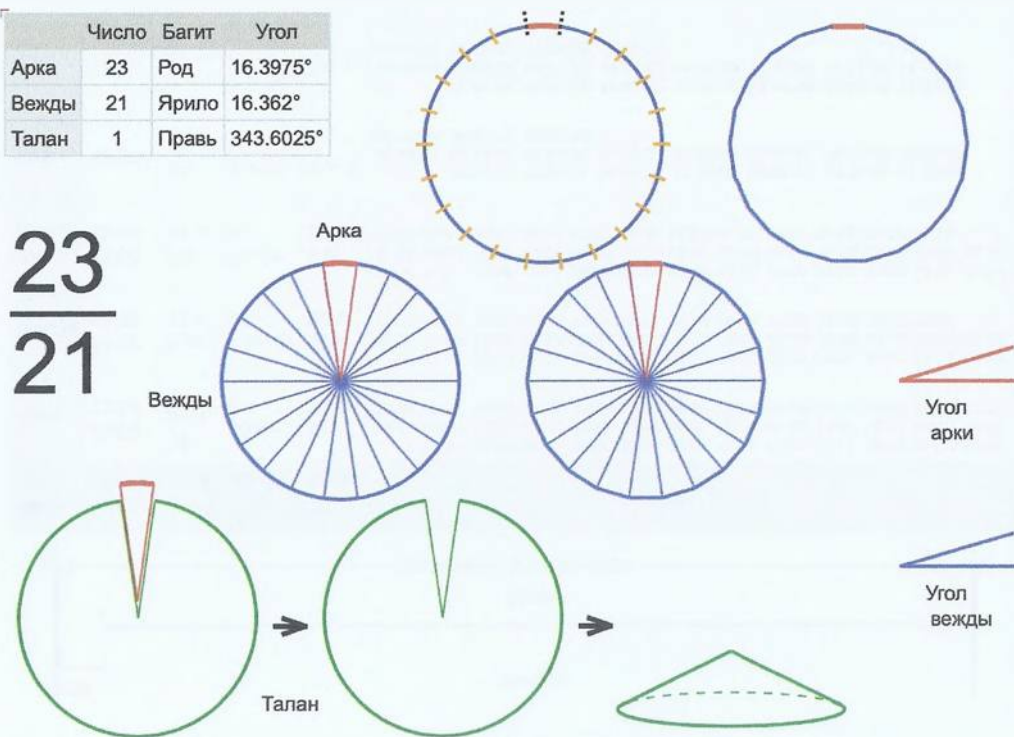

Число	Багит	Угол
Арка	23	Род	16.3975°
Вежды	21	Ярило	16.362°
Талан	1	Правь	343.6025°

23
21

Врем. длит.	Серед. арки	Длительности			Вехи
		Арка	Вежда	Затяг	
Лето	21/06 12:30	16 дн 15 ч	16 дн 14 ч	5 ч 58 м	29/06 20:08, 16/07 10:33, 02/08 00:58, 18/08 15:23, 04/09 05:48, 20/09 20:12, 07/10 10:37, 24/10 01:02, 09/11 15:27, 26/11 05:52, 12/12 20:17, 29/12 10:42, 15/01 01:07, 31/01 15:32, 17/02 05:57, 05/03 20:22, 22/03 10:47, 08/04 01:11, 24/04 15:36, 11/05 06:01, 27/05 20:26, 13/06 10:51
Месяц	21/07 12:30	1 дн 8 ч	1 дн 8 ч	29 м 27 с	22/07 04:53, 23/07 13:37, 24/07 22:20, 26/07 07:04, 27/07 15:47, 29/07 00:31, 30/07 09:14, 31/07 17:57, 02/08 02:41, 03/08 11:24, 04/08 20:08, 06/08 04:51, 07/08 13:35, 08/08 22:18, 10/08 07:02, 11/08 15:45, 13/08 00:28, 14/08 09:12, 15/08 17:55, 17/08 02:39, 18/08 11:22, 19/08 20:06
Шест дница	27/06 12:30	6 ч 33 м	6 ч 32 м	5 м 53 с	27/06 15:46, 27/06 22:19, 28/06 04:52, 28/06 11:24, 28/06 17:57, 29/06 00:30, 29/06 07:02, 29/06 13:35, 29/06 20:08, 30/06 02:40, 30/06 09:13, 30/06 15:46, 30/06 22:19, 01/07 04:51, 01/07 11:24, 01/07 17:57, 02/07 00:29, 02/07 07:02, 02/07 13:35, 02/07 20:07, 03/07 02:40, 03/07 09:13
Сутки	12:30	1 ч 5 м	1 ч 5 м	58 с	13:02:47, 14:08:14, 15:13:41, 16:19:08, 17:24:35, 18:30:02, 19:35:29, 20:40:55, 21:46:22, 22:51:49, 23:57:16, 01:02:43, 02:08:10, 03:13:37, 04:18:04, 05:24:30, 06:29:57, 07:35:24, 08:40:51, 09:46:18, 10:51:45, 11:57:12

	Число	Багит	Угол
Арка	23	Род	15.6522°
Вежды	22	Велеса	15.6522°
Талан	1	Правь	344.3478°

23
22