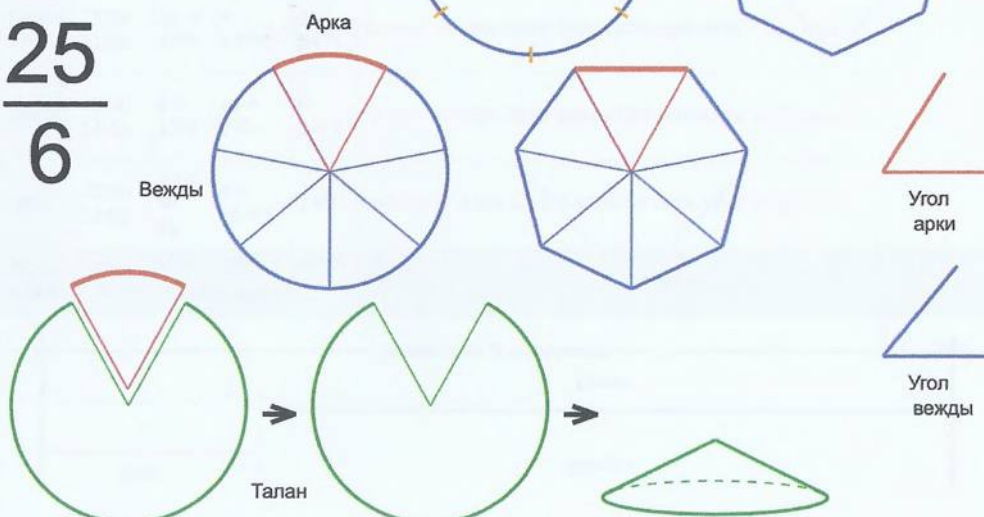

Врем. длит.	Серед. арки	Длительности			Вехи
		Арка	Вежда	Затяг.	
Лето	21/06 12:30	58 дн 10 ч	51 дн 3 ч	18 ч 24 м	20/07 17:46, 09/09 21:01, 31/10 00:15, 21/12 03:30, 10/02 06:44, 02/04 09:58, 23/05 13:13
Месяц	21/07 12:30	4 дн 19 ч	4 дн 4 ч	1 ч 30 м	23/07 22:06, 28/07 02:54, 01/08 07:42, 05/08 12:30, 09/08 17:18, 13/08 22:06, 18/08 02:54
Шест дница	27/06 12:30	23 ч 2 м	20 ч 9 м	18 м 9 с	28/06 00:01, 28/06 20:10, 29/06 16:20, 30/06 12:30, 01/07 08:39, 02/07 04:49, 03/07 00:58
Сутки	12:30	3 ч 50 м	3 ч 21 м	3 м 1 с	14:25:12, 17:46:48, 21:08:24, 00:30:00, 03:51:36, 07:13:12, 10:34:48