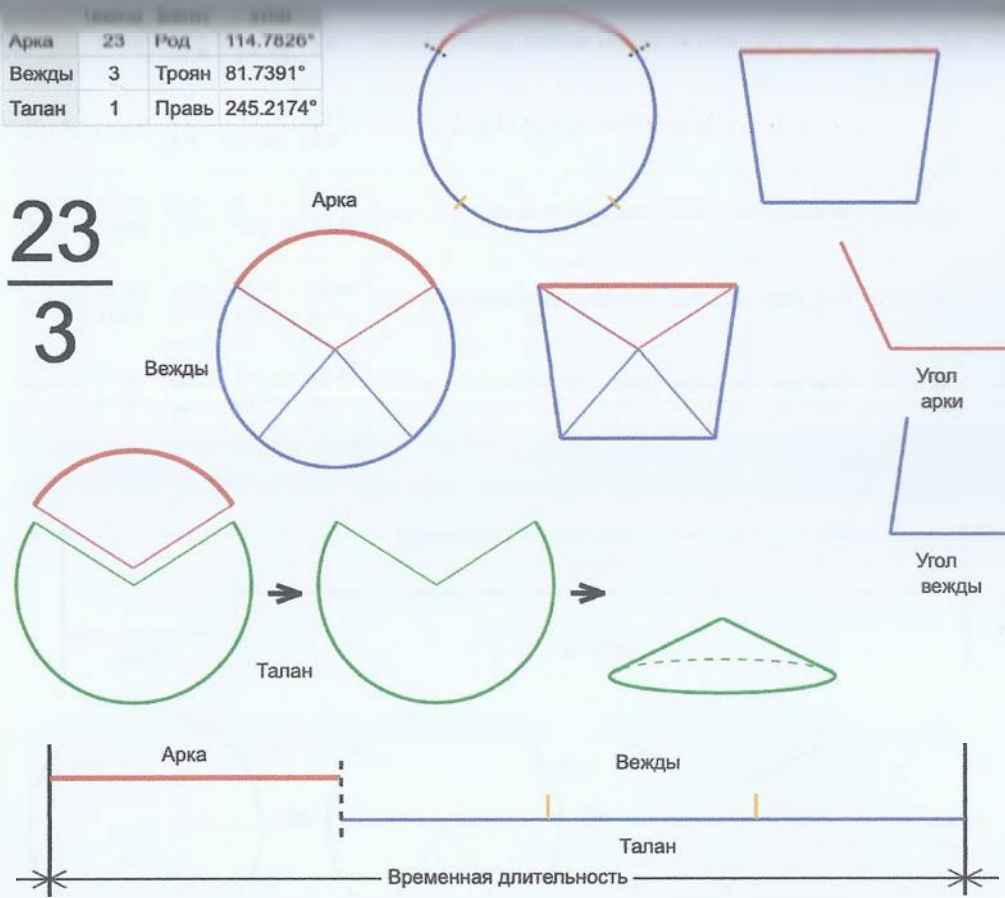

Арка	23	Род	114.7826°
Вежды	3	Троян	81.7391°
Талан	1	Правь	245.2174°

23
3

Врем. Длит.	Серед. арки	Длительности			Вехи
		Арка	Вежда	Затяг.	
Лето	21/06 12:30	116 дн 10 ч	82 дн 22 ч	1 дн 5 ч	18/08 17:58, 09/11 16:19, 31/01 14:40, 24/04 13:01
Месяц	21/07 12:30	9 дн 13 ч	6 дн 19 ч	2 ч 27 м	26/07 07:16, 02/08 02:45, 08/08 22:14, 15/08 17:43
Шест дница	27/06 12:30	1 дн 21 ч	1 дн 8 ч	29 м 26 с	28/06 11:27, 29/06 20:09, 01/07 04:50, 02/07 13:32
Сутки	12:30	7 ч 39 м	5 ч 26 м	4 м 54 с	16:19:33, 21:46:31, 03:13:28, 08:40:26
Час	13:30	19 м 8 с	13 м 37 с	12 с	13:39:33, 13:53:11, 14:06:48, 14:20:26

Арка	23	Род	86.087°
Вежды	4	Явь	68.4783°
Талан	1	Правь	273.913°

23
4