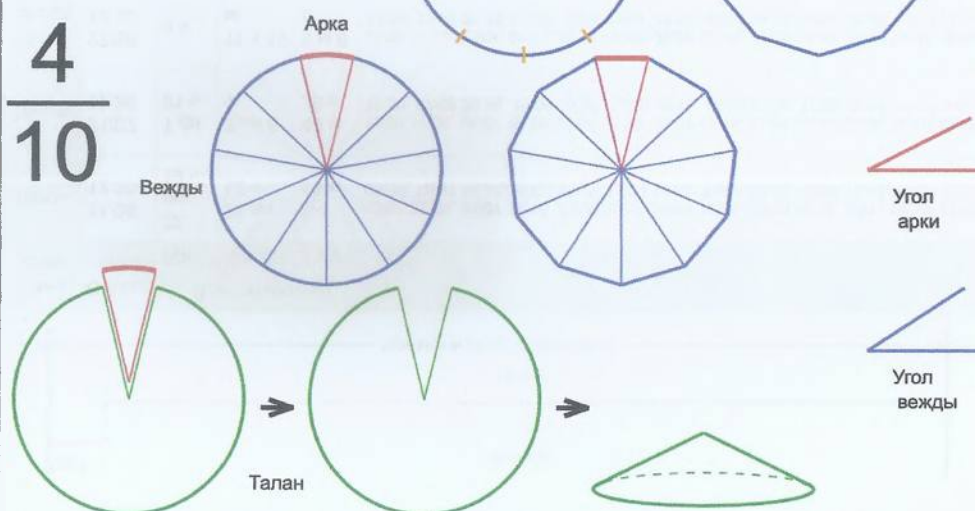

	Число	Багит	Угол
Арка	4	Явь	30°
Вежды	9	Семаргл	36.6667°
Талан	1	Правь	330°

4
—
9

Врем. длит.	Серед. арки	Длительности			Вехи
		Арка	Вежда	Затяг.	
Лето	21/06 12:30	30 дн 10 ч	37 дн 4 ч	10 ч 57 м	06/07 17:45, 12/08 22:35, 19/09 03:25, 26/10 08:15, 02/12 13:05, 08/01 17:55, 14/02 22:45, 24/03 03:35, 30/04 08:25, 06/06 13:15
Месяц	21/07 12:30	2 дн 12 ч	3 дн 1 ч	54 м	22/07 18:30, 25/07 19:50, 28/07 21:10, 31/07 22:30, 03/08 23:50, 07/08 01:10, 10/08 02:30, 13/08 03:50, 16/08 05:10, 19/08 06:30
Шест дница	27/06 12:30	12 ч	14 ч 40 м	10 м 48 с	27/06 18:30, 28/06 09:10, 28/06 23:50, 29/06 14:30, 30/06 05:10, 30/06 19:50, 01/07 10:30, 02/07 01:10, 02/07 15:50, 03/07 06:30
Сутки	12:30	2 ч	2 ч 26 м	1 м 48 с	13:30:00, 15:56:40, 18:23:20, 20:50:00, 23:16:40, 01:43:20, 04:10:00, 06:36:40, 09:03:20, 11:30:00
Час	13:30	5 м	6 м 7 с	5 с	13:32:30, 13:38:36, 13:44:43, 13:50:50, 13:56:56, 14:03:03, 14:09:10, 14:15:16, 14:21:23, 14:27:30

	Число	Багит	Угол
Арка	4	Явь	27°
Вежды	10	Берегиня	33.3°
Талан	1	Правь	333°

4
—
10

Врем. длит.	Серед. арки	Длительности			Вехи
		Арка	Вежда	Затяг.	
Лето	21/06 12:30	27 дн 9 ч	33 дн 18 ч	9 ч 51 м	05/07 05:13, 08/08 00:04, 10/09 18:56, 14/10 13:47, 17/11 08:38, 21/12 03:30, 23/01 22:21, 26/02 17:12, 01/04 12:03, 05/05 06:55, 08/06 01:46
Месяц	21/07 12:30	2 дн 6 ч	2 дн 18 ч	48 м 36 с	22/07 15:30, 25/07 10:06, 28/07 04:42, 30/07 23:18, 02/08 17:54, 05/08 12:30, 08/08 07:06, 11/08 01:42, 13/08 20:18, 16/08 14:54, 19/08 09:30
Шест дница	27/06 12:30	10 ч 48 м	13 ч 19 м	9 м 43 с	27/06 17:54, 28/06 07:13, 28/06 20:32, 29/06 09:51, 29/06 23:10, 30/06 12:30, 01/07 01:49, 01/07 15:08, 02/07 04:27, 02/07 17:46, 03/07 07:06
Сутки	12:30	1 ч 48 м	2 ч 13 м	1 м 37 с	13:24:00, 15:37:12, 17:50:24, 20:03:36, 22:16:48, 00:30:00, 02:43:12, 04:56:24, 07:09:36, 09:22:48, 11:36:00
Час	13:30	4 м 30 с	5 м 33 с	4 с	13:32:15, 13:37:48, 13:43:21, 13:48:54, 13:54:27, 14:00:00, 14:05:33, 14:11:06, 14:16:39, 14:22:12, 14:27:45