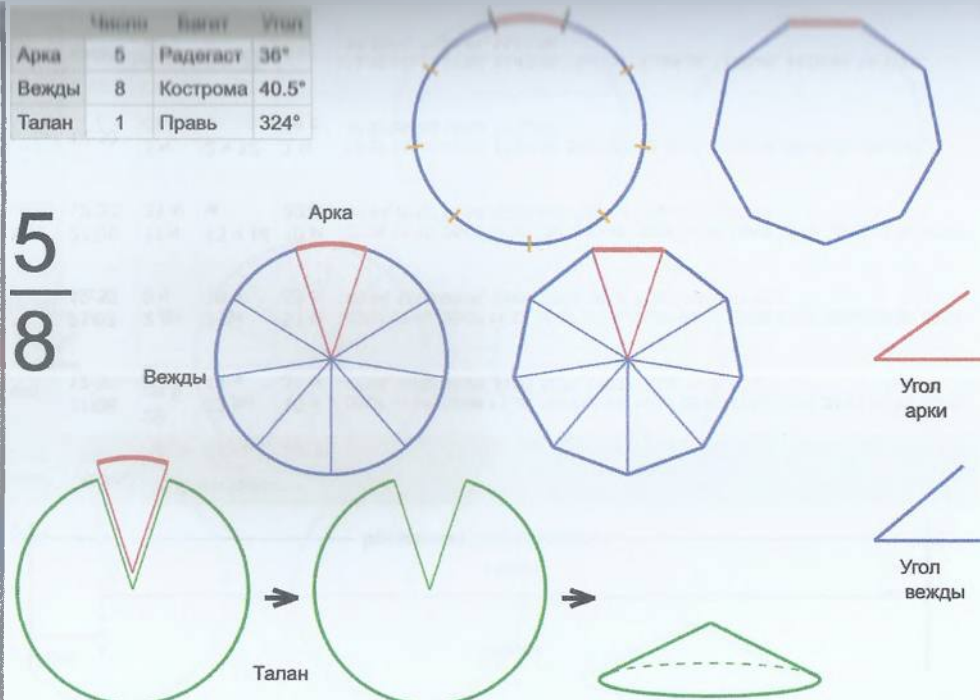

Врем. длит.	Серед. арки	Длительности			Вехи
		Арка	Вежда	Затяг.	
Лето	21/06 12:30	36 дн 12 ч	41 дн 2 ч	13 ч 8 м	09/07 18:48, 19/08 20:58, 29/09 23:09, 10/11 01:19, 21/12 03:30, 31/01 05:40, 13/03 07:51, 23/04 10:01, 03/06 12:12
Месяц	21/07 12:30	3 дн	3 дн 9 ч	1 ч 4 м	23/07 00:30, 26/07 09:30, 29/07 18:30, 02/08 03:30, 05/08 12:30, 08/08 21:30, 12/08 06:30, 15/08 15:30, 19/08 00:30
Шест дница	27/06 12:30	14 ч 24 м	16 ч 12 м	12 м 58 с	27/06 19:42, 28/06 11:54, 29/06 04:06, 29/06 20:18, 30/06 12:30, 01/07 04:42, 01/07 20:54, 02/07 13:06, 03/07 05:18
Сутки	12:30	2 ч 24 м	2 ч 42 м	2 м 10 с	13:42:00, 16:24:00, 19:06:00, 21:48:00, 00:30:00, 03:12:00, 05:54:00, 08:36:00, 11:18:00
Час	13:30	6 м	6 м 45 с	5 с	13:33:00, 13:39:45, 13:46:30, 13:53:15, 14:00:00, 14:06:45, 14:13:30, 14:20:15, 14:27:00