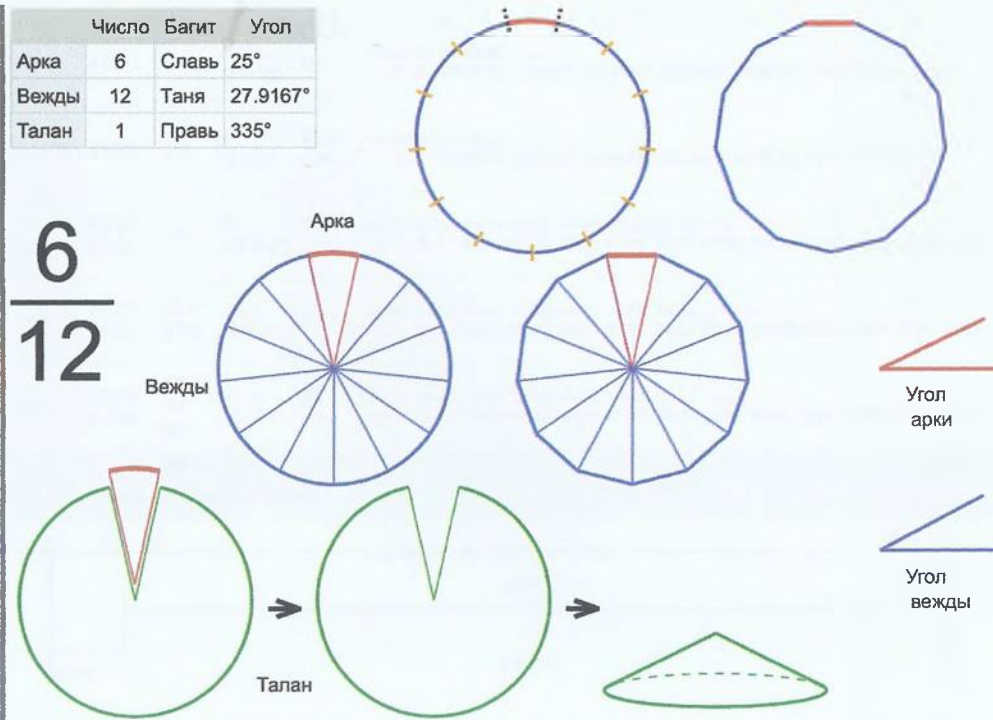

Врем. длит.	Серед. арки	Длительности			Вехи
		Арка	Вежда	Затяг.	
Лето	21/06 12:30	25 дн 8 ч	28 дн 7 ч	9 ч 7 м	04/07 04:52, 01/08 12:38, 29/08 20:25, 27/09 04:11, 25/10 11:57, 22/11 19:43, 21/12 03:30, 18/01 11:16, 15/02 19:02, 16/03 02:48, 13/04 10:35, 11/05 18:21, 09/06 02:07
Месяц	21/07 12:30	2 дн 2 ч	2 дн 7 ч	45 м	22/07 13:30, 24/07 21:20, 27/07 05:10, 29/07 13:00, 31/07 20:50, 03/08 04:40, 05/08 12:30, 07/08 20:20, 10/08 04:10, 12/08 12:00, 14/08 19:50, 17/08 03:40, 19/08 11:30
Шест дница	27/06 12:30	10 ч	11 ч 10 м	9 м	27/06 17:30, 28/06 04:40, 28/06 15:50, 29/06 03:00, 29/06 14:10, 30/06 01:20, 30/06 12:30, 30/06 23:40, 01/07 10:50, 01/07 22:00, 02/07 09:10, 02/07 20:20, 03/07 07:30
Сутки	12:30	1 ч 40 м	1 ч 51 м	1 м 30 с	13:20:00, 15:11:40, 17:03:20, 18:55:00, 20:46:40, 22:38:20, 00:30:00, 02:21:40, 04:13:20, 06:05:00, 07:56:40, 09:48:20, 11:40:00