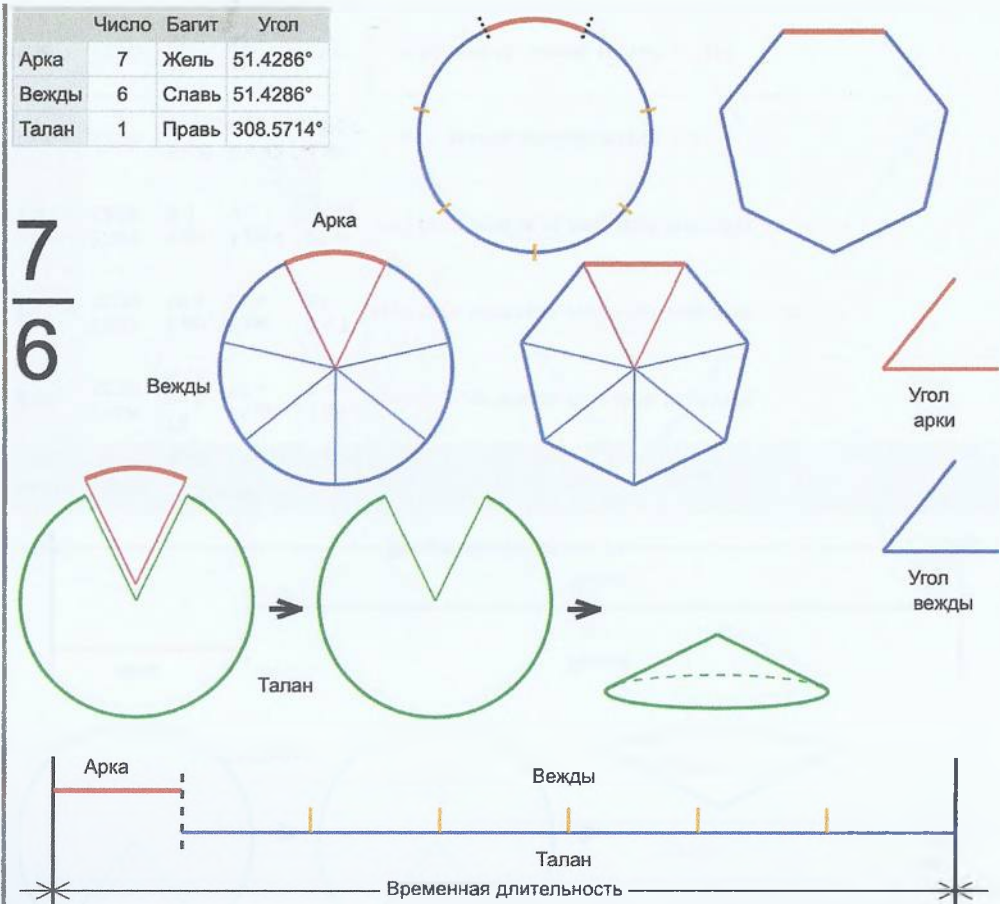

Врем. длит.	Серед. арки	Длительности				Вехи
		Арка	Вежда	Затяг.		
Лето	21/06 12:30	52 дн 4 ч	52 дн 4 ч	18 ч 47 м	17/07 14:38, 07/09 18:55, 29/10 23:12, 21/12 03:30, 11/02 07:47, 04/04 12:04, 26/05 16:21	
Месяц	21/07 12:30	4 дн 6 ч	4 дн 6 ч	1 ч 32 м	23/07 15:55, 27/07 22:47, 01/08 05:38, 05/08 12:30, 09/08 19:21, 14/08 02:12, 18/08 09:04	
Шест дница	27/06 12:30	20 ч 34 м	20 ч 34 м	18 м 31 с	27/06 22:47, 28/06 19:21, 29/06 15:55, 30/06 12:30, 01/07 09:04, 02/07 05:38, 03/07 02:12	
Сутки	12:30	3 ч 25 м	3 ч 25 м	3 м 5 с	14:12:51, 17:38:34, 21:04:17, 00:30:00, 03:55:42, 07:21:25, 10:47:08