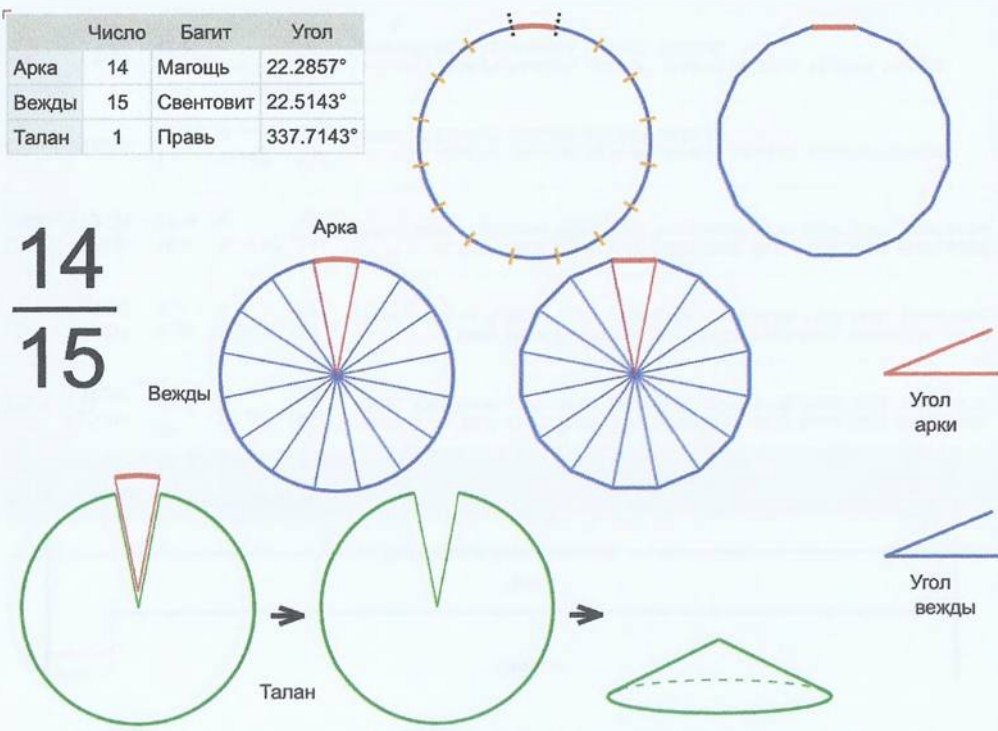

Число	Багит	Угол
Арка	14	Магоць	22.2857°
Вежды	15	Свентовит	22.5143°
Талан	1	Правь	337.7143°

14
—
15

Врем. длит.	Серед. арки	Длительности			Вехи
		Арка	Вежда	Затяг.	
Лето	21/06 12:30	22 дн 14 ч	22 дн 20 ч	8 ч 8 м	02/07 19:49, 25/07 16:03, 17/08 12:16, 09/09 08:29, 02/10 04:43, 25/10 00:56, 16/11 21:09, 09/12 17:23, 01/01 13:36, 24/01 09:50, 16/02 06:03, 11/03 02:16, 02/04 22:30, 25/04 18:43, 18/05 14:56, 10/06 11:10
Месяц	21/07 12:30	1 дн 20 ч	1 дн 21 ч	40 м 7 с	22/07 10:47, 24/07 07:48, 26/07 04:50, 28/07 01:52, 29/07 22:54, 31/07 19:55, 02/08 16:57, 04/08 13:59, 06/08 11:00, 08/08 08:02, 10/08 05:04, 12/08 02:06, 13/08 23:07, 15/08 20:09, 17/08 17:11, 19/08 14:12
Шест дница	27/06 12:30	8 ч 54 м	9 ч	8 м 1 с	27/06 16:57, 28/06 01:57, 28/06 10:58, 28/06 19:58, 29/06 04:58, 29/06 13:59, 29/06 22:59, 30/06 07:59, 30/06 17:00, 01/07 02:00, 01/07 11:00, 01/07 20:01, 02/07 05:01, 02/07 14:01, 02/07 23:02, 03/07 08:02
Сутки	12:30	1 ч 29 м	1 ч 30 м	1 м 20 с	13:14:34, 14:44:37, 16:14:41, 17:44:44, 19:14:48, 20:44:51, 22:14:54, 23:44:58, 01:15:01, 02:45:05, 04:15:08, 05:45:12, 07:15:15, 08:45:18, 10:15:22, 11:45:25

	Число	Багит	Угол
Арка	14	Магоць	20.8929°
Вежды	16	Мара	21.1942°
Талан	1	Правь	339.1071°

14
—
16