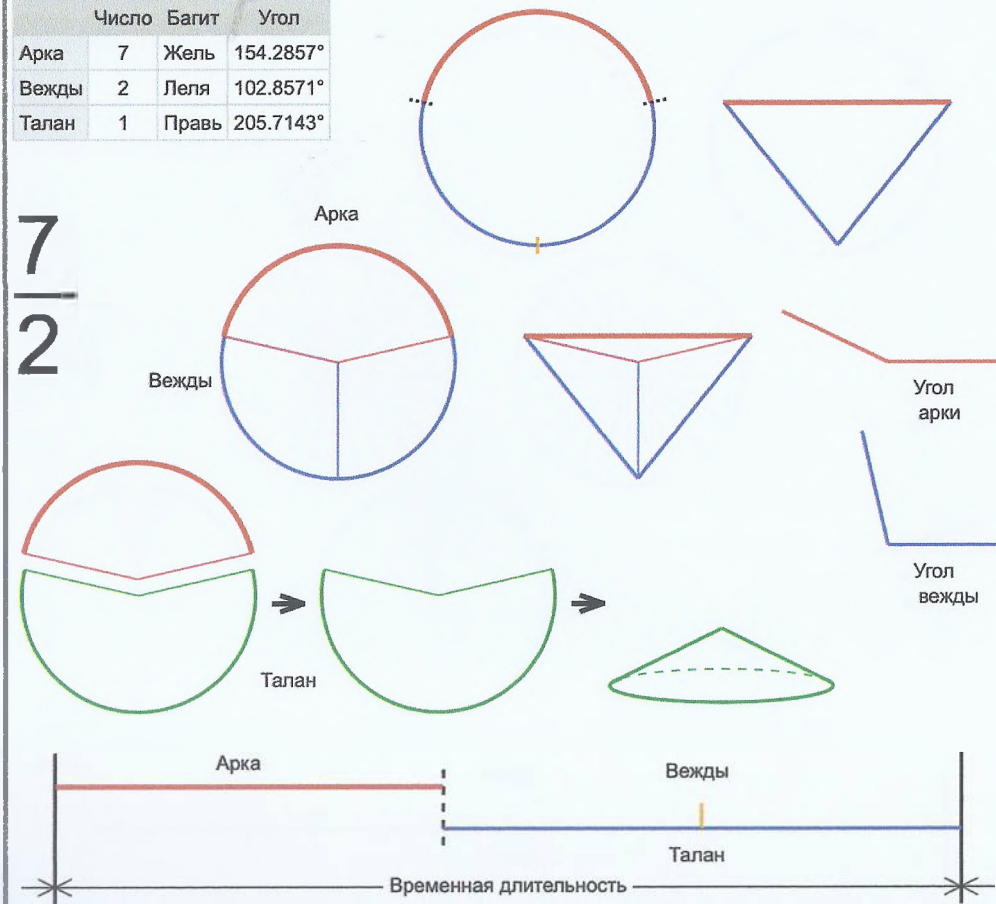

Врем. длит.	Сред. арки	Длительности			Вехи
		Арка	Вежда	Затяг.	
Лето	21/06 12:30	156 дн 12 ч	104 дн 8 ч	1 дн 13 ч	07/09 18:55, 21/12 03:30, 04/04 12:04
Месяц	21/07 12:30	12 дн 20 ч	8 дн 13 ч	3 ч 5 м	27/07 22:47, 05/08 12:30, 14/08 02:12
Шест дница	27/06 12:30	2 дн 13 ч	1 дн 17 ч	37 м 2 с	28/06 19:21, 30/06 12:30, 02/07 05:38
Сутки	12:30	10 ч 17 м	6 ч 51 м	6 м 10 с	17:38:34, 00:30:00, 07:21:25