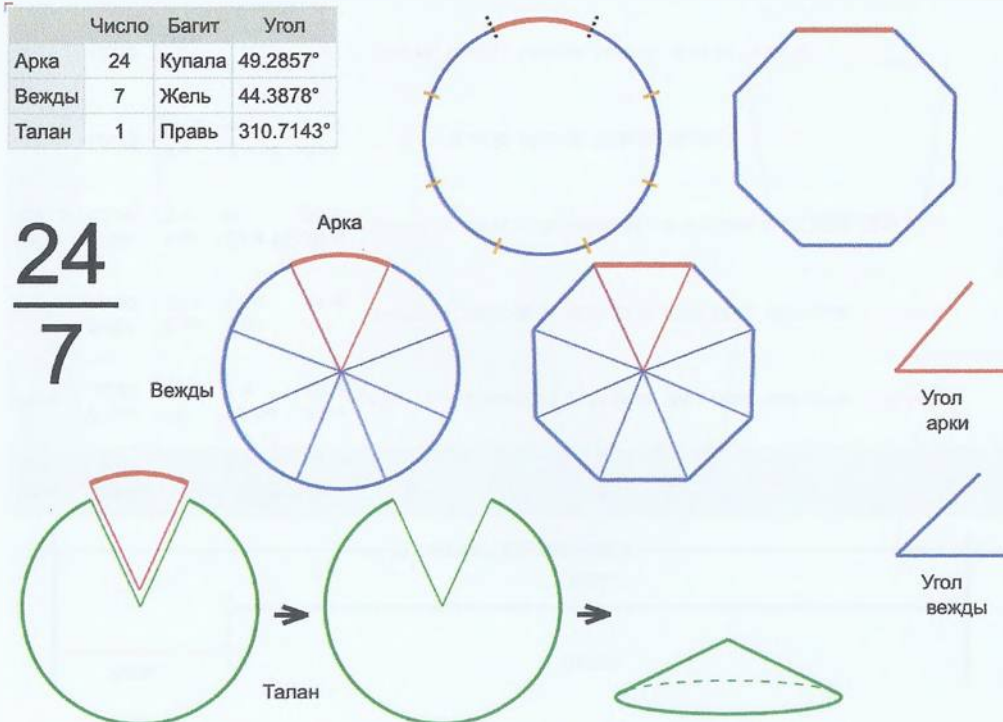

Число	Багит	Угол
Арка	24	Купала	49.2857°
Вежды	7	Жель	44.3878°
Талан	1	Правь	310.7143°

$\frac{24}{7}$

Врем. длит.	Серед. арки	Длительности			Вехи
		Арка	Вежда	Затяг.	
Лето	21/06 12:30	50 дн	45 дн	16 ч 12 м	16/07 12:33, 30/08 13:23, 14/10 14:14, 28/11 15:04, 12/01 15:55, 26/02 16:45, 12/04 17:36, 27/05 18:26
Месяц	21/07 12:30	4 дн 2 ч	3 дн 16 ч	1 ч 19 м	23/07 13:47, 27/07 06:33, 30/07 23:20, 03/08 16:06, 07/08 08:53, 11/08 01:39, 14/08 18:26, 18/08 11:12
Шест. дница	27/06 12:30	19 ч 42 м	17 ч 45 м	15 м 59 с	27/06 22:21, 28/06 16:06, 29/06 09:52, 30/06 03:37, 30/06 21:22, 01/07 15:07, 02/07 08:53, 03/07 02:38
Сутки	12:30	3 ч 17 м	2 ч 57 м	2 м 40 с	14/08 04:14, 17/06 07:07, 20/03 04:00, 23/01 13:01, 01/58 46, 04/56 19, 07/53 52, 10/51 25

	Число	Багит	Угол
Арка	24	Купала	43.125°
Вежды	8	Кострома	39.6094°
Талан	1	Правь	316.875°

$\frac{24}{8}$