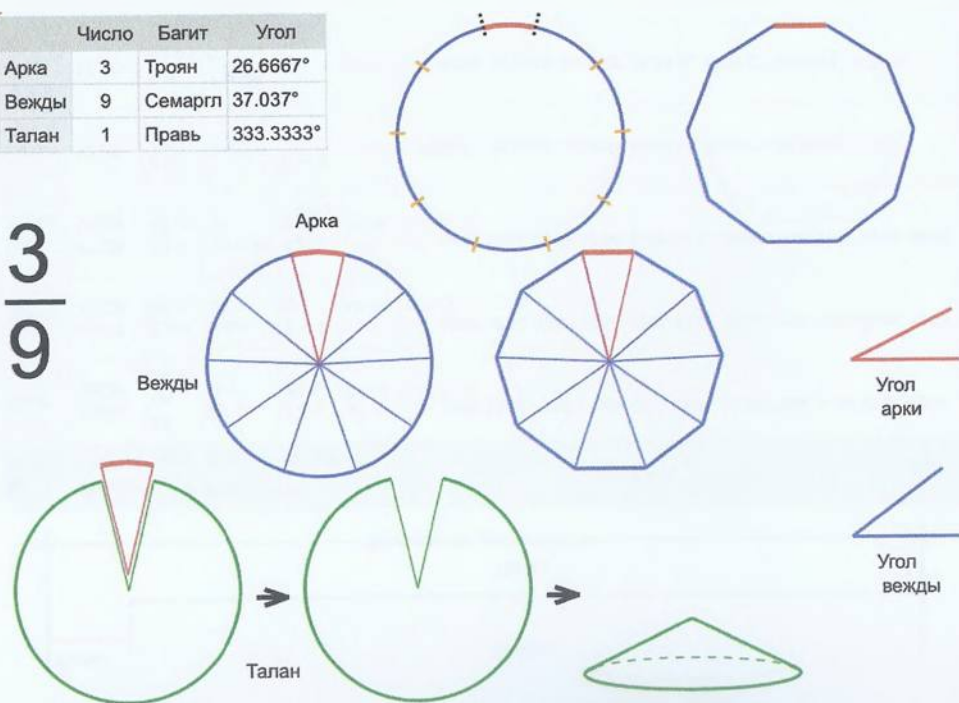

	Число	Багит	Угол
Арка	3	Троян	30°
Вежды	8	Кострома	41.25°
Талан	1	Правь	330°

3
8

Врем. длит.	Серед. арки	Длительности			Вехи
		Арка	Вежда	Затяг.	
Лето	21/06 12:30	30 дн 10 ч	41 дн 20 ч	10 ч 57 м	06/07 17:45, 17/08 14:11, 28/09 10:37, 09/11 07:03, 21/12 03:30, 31/01 23:56, 14/03 20:22, 25/04 16:48, 06/06 13:15
Месяц	21/07 12:30	2 дн 12 ч	3 дн 10 ч	54 м	22/07 18:30, 26/07 05:00, 29/07 15:30, 02/08 02:00, 05/08 12:30, 08/08 23:00, 12/08 09:30, 15/08 20:00, 19/08 06:30
Шест дница	27/06 12:30	12 ч	16 ч 30 м	10 м 48 с	27/06 18:30, 28/06 11:00, 29/06 03:30, 29/06 20:00, 30/06 12:30, 01/07 05:00, 01/07 21:30, 02/07 14:00, 03/07 06:30
Сутки	12:30	2 ч	2 ч 45 м	1 м 48 с	13:30:00, 16:15:00, 19:00:00, 21:45:00, 00:30:00, 03:15:00, 06:00:00, 08:45:00, 11:30:00
Час	13:30	5 м	6 м 53 с	5 с	13:32:30, 13:39:22, 13:46:15, 13:53:07, 14:00:00, 14:06:52, 14:13:45, 14:20:37, 14:27:30

	Число	Багит	Угол
Арка	3	Троян	26.6667°
Вежды	9	Семаргл	37.037°
Талан	1	Правь	333.3333°

3
9

Врем. длит.	Серед. арки	Длительности			Вехи
		Арка	Вежда	Затяг.	
Лето	21/06 12:30	27 дн 1 ч	37 дн 13 ч	9 ч 44 м	05/07 01:10, 11/08 15:01, 18/09 04:52, 25/10 18:43, 02/12 08:34, 08/01 22:25, 15/02 12:16, 25/03 02:07, 01/05 15:58, 08/06 05:50
Месяц	21/07 12:30	2 дн 5 ч	3 дн 2 ч	48 м	22/07 15:10, 25/07 17:14, 28/07 19:18, 31/07 21:23, 03/08 23:27, 07/08 01:32, 10/08 03:36, 13/08 05:41, 16/08 07:45, 19/08 09:50
Шест дница	27/06 12:30	10 ч 40 м	14 ч 48 м	9 м 36 с	27/06 17:50, 28/06 08:38, 28/06 23:27, 29/06 14:16, 30/06 05:05, 30/06 19:54, 01/07 10:43, 02/07 01:32, 02/07 16:21, 03/07 07:10
Сутки	12:30	1 ч 46 м	2 ч 28 м	1 м 36 с	13:23:20, 15:51:28, 18:19:37, 20:47:46, 23:15:55, 01:44:04, 04:12:13, 06:40:22, 09:08:31, 11:36:40
		4 ч 6 м	6 м 10 с		13:32:13, 13:38:23, 13:44:34, 13:50:44, 13:56:54, 14:03:05, 14:09:15, 14:15:25,