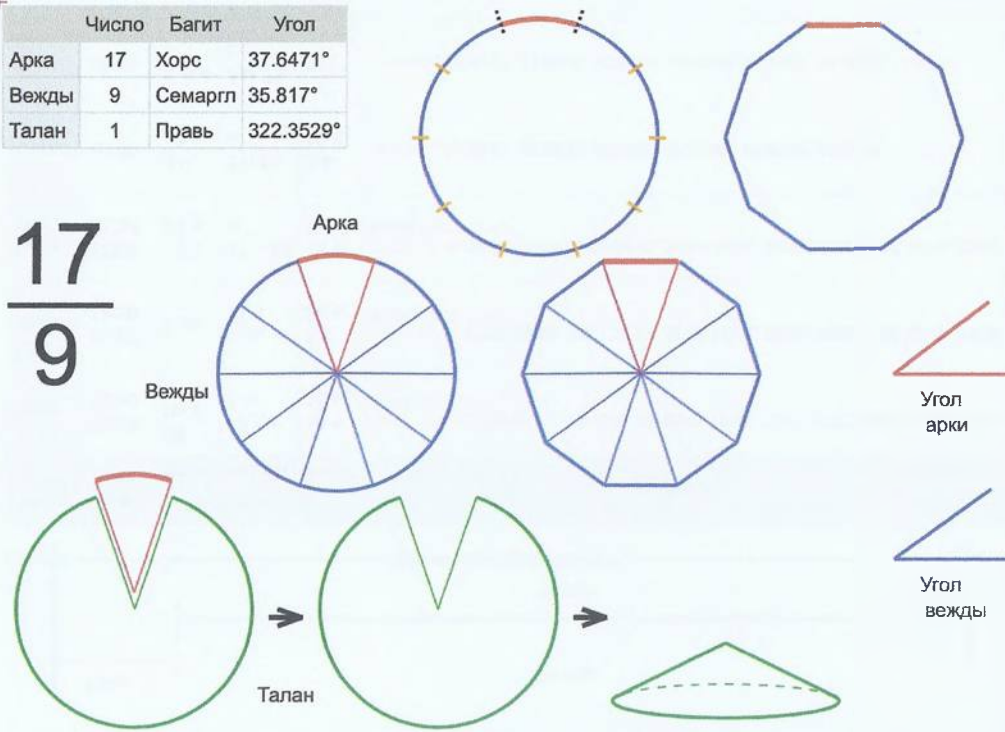

Число	Багит	Угол
Арка	17	Хорс	37.6471°
Вежды	9	Семаргл	35.817°
Талан	1	Правь	322.3529°

17
—
9

Врем. длит.	Серед. арки	Длительности			Вехи
		Арка	Вежда	Затяг.	
Лето	21/06 12:30	38 дн 4 ч	36 дн 8 ч	13 ч 4 м	10/07 14:51, 15/08 22:59, 21/09 07:08, 27/10 15:17, 02/12 23:25, 08/01 07:34, 13/02 15:42, 21/03 23:51, 27/04 08:00, 02/06 16:08
Месяц	21/07 12:30	3 дн 3 ч	2 дн 23 ч	1 ч 4 м	23/07 02:08, 26/07 01:46, 29/07 01:24, 01/08 01:02, 04/08 00:40, 07/08 00:19, 09/08 23:57, 12/08 23:35, 15/08 23:13, 18/08 22:51
Шест дница	27/06 12:30	15 ч 3 м	14 ч 19 м	12 м 54 с	27/06 20:01, 28/06 10:21, 29/06 00:40, 29/06 15:00, 30/06 05:20, 30/06 19:39, 01/07 09:59, 02/07 00:19, 02/07 14:38, 03/07 04:58
Сутки	12:30	2 ч 30 м	2 ч 23 м	2 м 9 с	13:45:17, 16:08:33, 18:31:49, 20:55:05, 23:18:21, 01:41:38, 04:04:54, 06:28:10, 08:51:26, 11:14:42

	Число	Багит	Угол
Арка	17	Хорс	33.8824°
Вежды	10	Берегиня	32.6118°
Талан	1	Правь	326.1176°

17
—
10