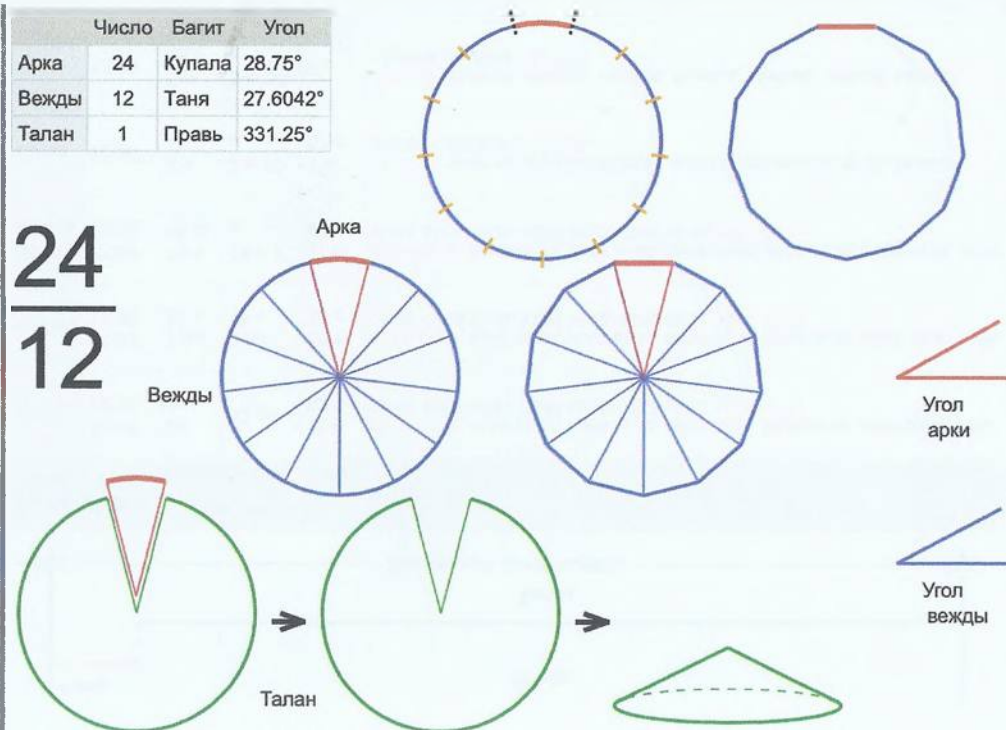

Врем. длит.	Серед. арки	Длительности			Вехи
		Арка	Вежда	Затяг.	
Лето	21/06 12:30	29 дн 4 ч	28 дн	10 ч 4 м	06/07 02:31, 03/08 02:41, 31/08 02:51, 28/09 03:00, 26/10 03:10, 23/11 03:20, 21/12 03:30, 18/01 03:39, 15/02 03:49, 15/03 03:59, 12/04 04:08, 10/05 04:18, 07/06 04:28
Месяц	21/07 12:30	2 дн 9 ч	2 дн 7 ч	49 м 41 с	22/07 17:15, 25/07 00:27, 27/07 07:40, 29/07 14:52, 31/07 22:05, 03/08 05:17, 05/08 12:30, 07/08 19:42, 10/08 02:55, 12/08 10:07, 14/08 17:20, 17/08 00:32, 19/08 07:45
Шест дница	27/06 12:30	11 ч 30 м	11 ч 2 м	9 м 56 с	27/06 18:15, 28/06 05:17, 28/06 16:20, 29/06 03:22, 29/06 14:25, 30/06 01:27, 30/06 12:30, 30/06 23:32, 01/07 10:35, 01/07 21:37, 02/07 08:40, 02/07 19:42, 03/07 06:45
Сутки	12:30	1 ч 55 м	1 ч 50 м	1 м 39 с	13:27:30, 15:17:55, 17:08:20, 18:58:45, 20:49:10, 22:39:35, 00:30:00, 02:20:25, 04:10:50, 06:01:15, 07:51:40, 09:42:05, 11:32:30