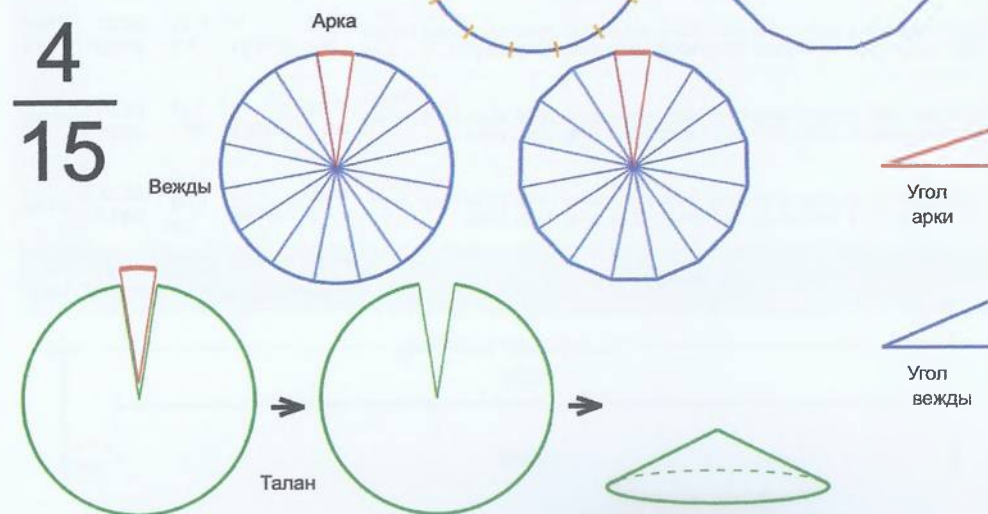

	Число	Багит	Угол
Арка	4	Явь	18°
Вежды	15	Свентовит	22.8°
Талан	1	Правь	342°

$\frac{4}{15}$

Врем. длит.	Серед. арки	Длительности			Вехи
		Арка	Вежда	Затяг.	
Лето	21/06 12:30	18 дн 6 ч	23 дн 3 ч	6 ч 34 м	30/06 15:39, 23/07 18:49, 15/08 22:00, 08/09 01:11, 01/10 04:22, 24/10 07:33, 16/11 10:43, 09/12 13:54, 01/01 17:05, 24/01 20:16, 16/02 23:27, 12/03 02:37, 04/04 05:48, 27/04 08:59, 20/05 12:10, 12/06 15:21
Месяц	21/07 12:30	1 дн 12 ч	1 дн 21 ч	32 м 24 с	22/07 06:30, 24/07 04:06, 26/07 01:42, 27/07 23:18, 29/07 20:54, 31/07 18:30, 02/08 16:06, 04/08 13:42, 06/08 11:18, 08/08 08:54, 10/08 06:30, 12/08 04:06, 14/08 01:42, 15/08 23:18, 17/08 20:54, 19/08 18:30
Шест дница	27/06 12:30	7 ч 12 м	9 ч 7 м	6 м 29 с	27/06 16:06, 28/06 01:13, 28/06 10:20, 28/06 19:27, 29/06 04:34, 29/06 13:42, 29/06 22:49, 30/06 07:56, 30/06 17:03, 01/07 02:10, 01/07 11:18, 01/07 20:25, 02/07 05:32, 02/07 14:39, 02/07 23:46, 03/07 08:54
Сутки	12:30	1 ч 12 м	1 ч 31 м	1 м 5 с	13:06:00, 14:37:12, 16:08:24, 17:39:36, 19:10:48, 20:42:00, 22:13:12, 23:44:24, 01:15:36, 02:46:48, 04:18:00, 05:49:12, 07:20:24, 08:51:36, 10:22:48, 11:54:00