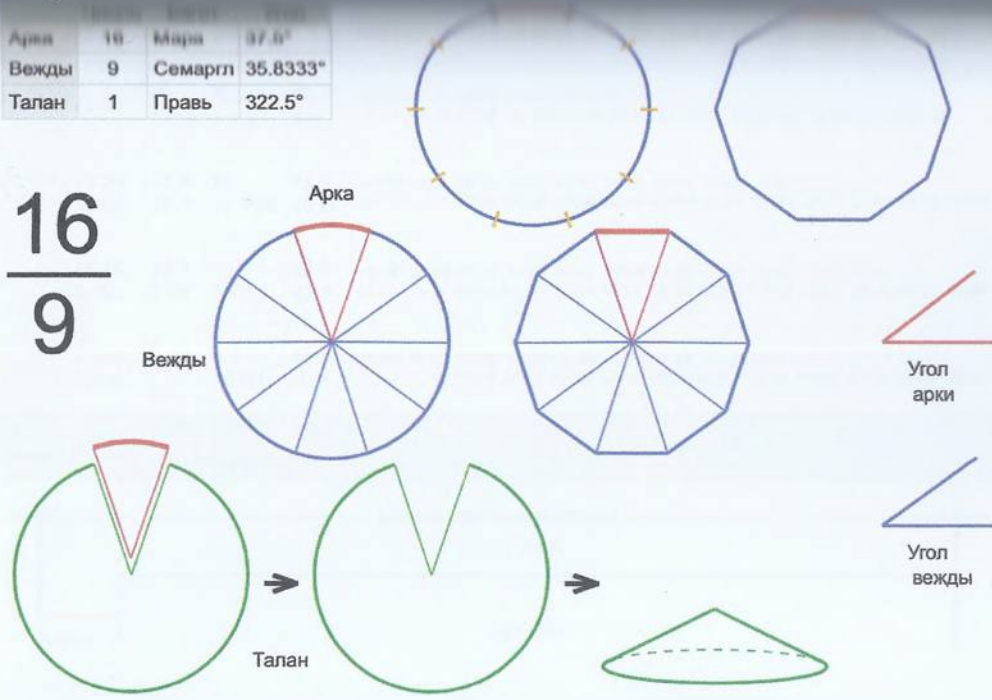

Сутки	12:30	2 ч 12 м	2 ч 58 м	2 м 40 с	14:08:25, 17:04:35, 20:02:45, 23:00:55, 01:59:04, 04:57:14, 07:55:24, 10:53:34
Час	13:30	6 м 2	7 м 26	7 с	13:33:01, 13:41:26, 13:48:51, 13:56:17, 14:03:42, 14:11:08, 14:18:33, 14:26:08

Арка	16	Мара	37.5°
Вежды	9	Семаргл	35.8333°
Талан	1	Правь	322.5°

16
9

Врем. длит.	Серед. арки	Длительности			Вехи
		Арка	Вежда	Затяг.	
Лето	21/06 12:30	38 дн 1 ч	36 дн 8 ч	13 ч 5 м	10/07 13:03, 15/08 21:36, 21/09 06:08, 27/10 14:41, 02/12 23:13, 08/01 07:46, 13/02 16:18, 22/03 00:51, 27/04 09:23, 02/06 17:56
Месяц	21/07 12:30	3 дн 3 ч	2 дн 23 ч	1 ч 4 м	23/07 02:00, 26/07 01:40, 29/07 01:20, 01/08 01:00, 04/08 00:40, 07/08 00:20, 10/08 00:00, 12/08 23:40, 15/08 23:20, 18/08 23:00
Шест дница	27/06 12:30	15 ч	14 ч 20 м	12 м 54 с	27/06 20:00, 28/06 10:20, 29/06 00:40, 29/06 15:00, 30/06 05:20, 30/06 19:40, 01/07 10:00, 02/07 00:20, 02/07 14:40, 03/07 05:00
Сутки	12:30	2 ч 30 м	2 ч 23 м	2 м 9 с	13:45:00, 16:08:20, 18:31:40, 20:55:00, 23:18:20, 01:41:40, 04:05:00, 06:28:20, 08:51:40, 11:15:00
Час	13:30	6 м 15 с	5 м 58 с	5 с	13:33:07, 13:39:05, 13:45:04, 13:51:02, 13:57:00, 14:02:59, 14:08:57, 14:14:55, 14:20:54, 14:26:52

Сутки	12:30	2 ч 48 м	2 ч 38 м	2 м 23 с	13:54:22, 16:33:16, 19:12:11, 21:51:05, 00:30:00, 03:08:54, 05:47:48, 08:26:43, 11:05:37
Час	13:30	7 м 2	8 м 37	8 с	13:33:30, 13:40:08, 13:46:46, 13:53:22, 14:00:00, 14:06:37, 14:13:14, 14:19:51

Арка	16	Мара	33.75°
Вежды	10	Берегиня	32.625°
Талан	1	Правь	326.25°

16
10