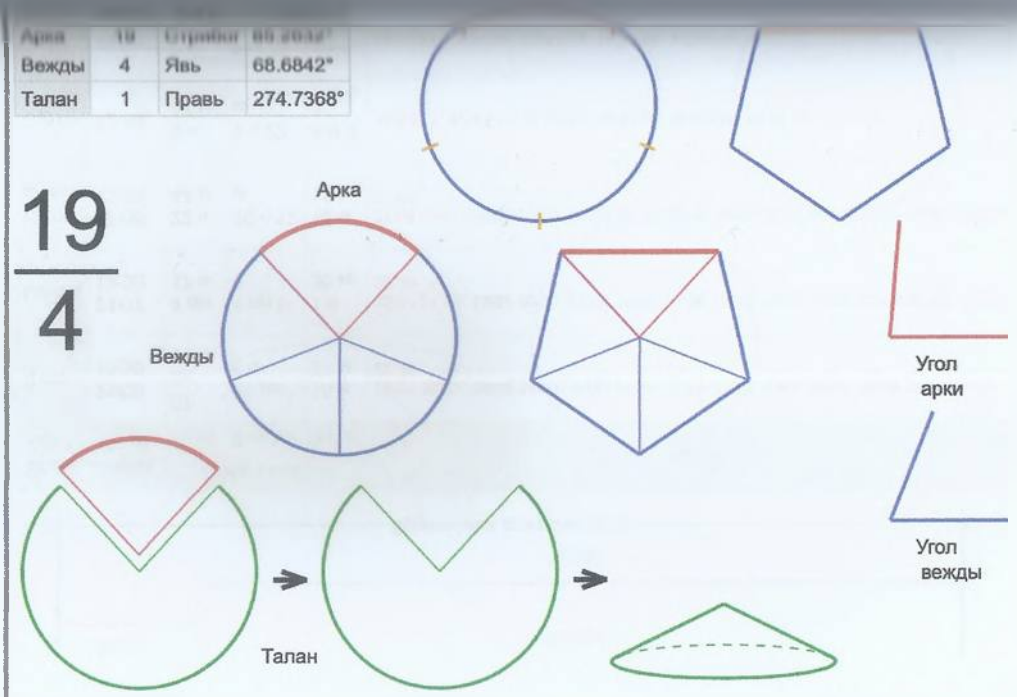

Врем. длит.	Серед. арки	Длительности			Вехи
		Арка	Вежда	Затяг.	
Лето	21/06 12:30	86 дн 12 ч	69 дн 16 ч	1 дн 1 ч	03/08 18:34, 12/10 11:02, 21/12 03:30, 28/02 19:57, 09/05 12:25
Месяц	21/07 12:30	7 дн 2 ч	5 дн 17 ч	2 ч 3 м	25/07 01:45, 30/07 19:07, 05/08 12:30, 11/08 05:52, 16/08 23:14
Шест. дница	27/06 12:30	1 дн 10 ч	1 дн 3 ч	24 м 44 с	28/06 05:33, 29/06 09:01, 30/06 12:30, 01/07 15:58, 02/07 19:26
Сутки	12:30	5 ч 41 м	4 ч 34 м	4 м 7 с	15:20:31, 19:55:15, 00:30:00, 05:04:44, 09:39:28
Час	13:30	14 м 13 с	11 м 27 с	10 с	13:37:06, 13:48:33, 14:00:00, 14:11:26, 14:22:53