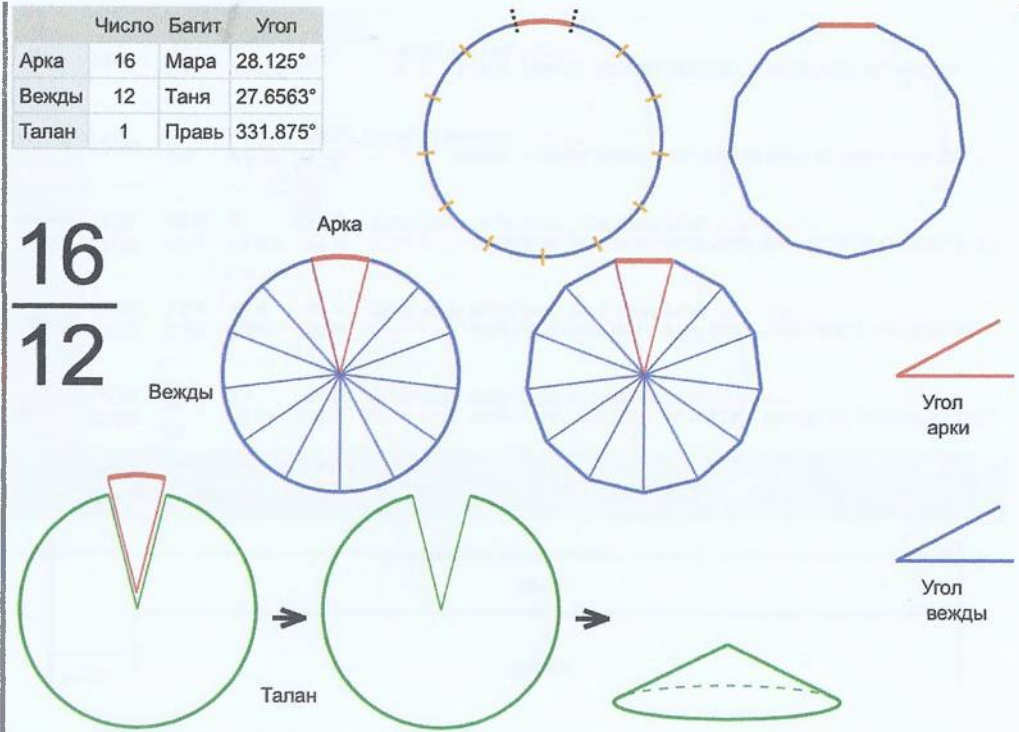

Врем. длит.	Серед. арки	Длительности			Вехи
		Арка	Вежда	Затяг.	
Лето	21/06 12:30	28 дн 12 ч	28 дн 1 ч	10 ч 6 м	05/07 18:55, 02/08 20:21, 30/08 21:46, 27/09 23:12, 26/10 00:38, 23/11 02:04, 21/12 03:30, 18/01 04:55, 15/02 06:21, 15/03 07:47, 12/04 09:13, 10/05 10:38, 07/06 12:04
Месяц	21/07 12:30	2 дн 8 ч	2 дн 7 ч	49 м 47 с	22/07 16:37, 24/07 23:56, 27/07 07:15, 29/07 14:33, 31/07 21:52, 03/08 05:11, 05/08 12:30, 07/08 19:48, 10/08 03:07, 12/08 10:26, 14/08 17:45, 17/08 01:03, 19/08 08:22
Шест дница	27/06 12:30	11 ч 15 м	11 ч 3 м	9 м 57 с	27/06 18:07, 28/06 05:11, 28/06 16:15, 29/06 03:18, 29/06 14:22, 30/06 01:26, 30/06 12:30, 30/06 23:33, 01/07 10:37, 01/07 21:41, 02/07 08:45, 02/07 19:48, 03/07 06:52
Сутки	12:30	1 ч 52 м	1 ч 50 м	1 м 40 с	13:26:15, 15:16:52, 17:07:30, 18:58:07, 20:48:45, 22:39:22, 00:30:00, 02:20:37, 04:11:15, 06:01:52, 07:52:30, 09:43:07, 11:33:45