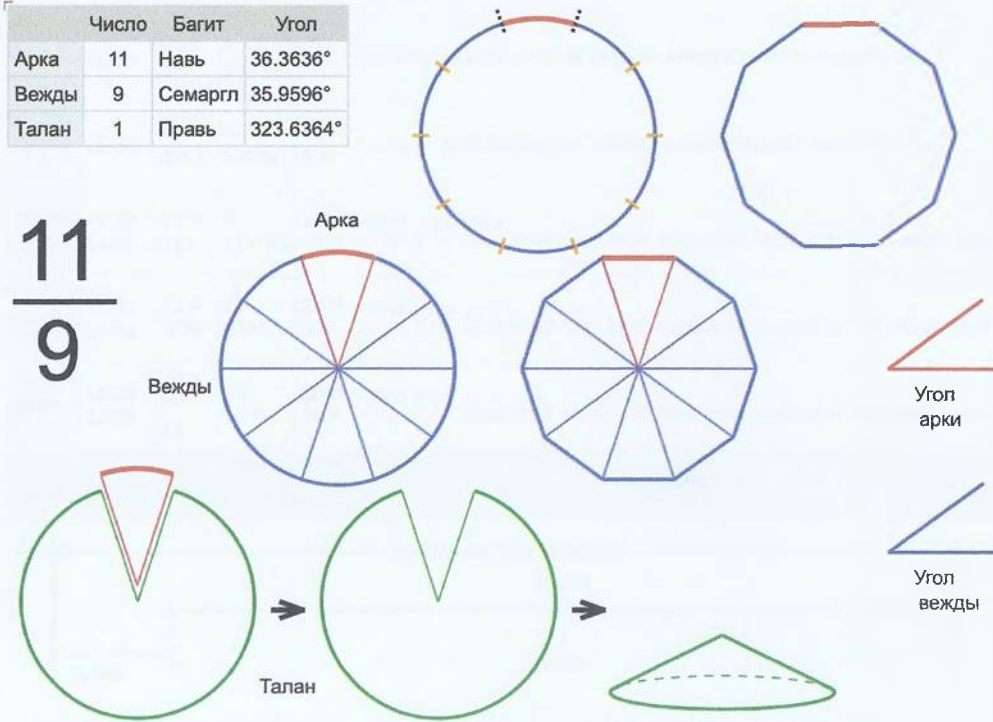

Число	Багит	Угол
Арка	11	Навь	36.3636°
Вежды	9	Семаргл	35.9596°
Талан	1	Правь	323.6364°

11
9

Врем. длит.	Серед. арки	Длительности			Вехи
		Арка	Вежда	Затяг.	
Лето	21/06 12:30	36 дн 21 ч	36 дн 11 ч	13 ч 8 м	09/07 23:13, 15/08 10:50, 20/09 22:27, 27/10 10:04, 02/12 21:41, 08/01 09:18, 13/02 20:55, 22/03 08:32, 27/04 20:09, 03/06 07:46
Месяц	21/07 12:30	3 дн	2 дн 23 ч	1 ч 4 м	23/07 00:51, 26/07 00:46, 29/07 00:42, 01/08 00:37, 04/08 00:32, 07/08 00:27, 10/08 00:22, 13/08 00:17, 16/08 00:13, 19/08 00:08
Шест дница	27/06 12:30	14 ч 32 м	14 ч 23 м	12 м 57 с	27/06 19:46, 28/06 10:09, 29/06 00:32, 29/06 14:55, 30/06 05:18, 30/06 19:41, 01/07 10:04, 02/07 00:27, 02/07 14:50, 03/07 05:13
Сутки	12:30	2 ч 36 м	2 ч 23 м	2 м 9 с	13:42:43, 16/08:33, 18:30:24, 20:54:14, 23:18:04, 01:41:55, 04:05:45, 06:29:35, 09:53:26, 11:12:16

	Число	Багит	Угол
Арка	11	Навь	32.7273°
Вежды	10	Берегиня	32.7273°
Талан	1	Правь	327.2727°

11
10