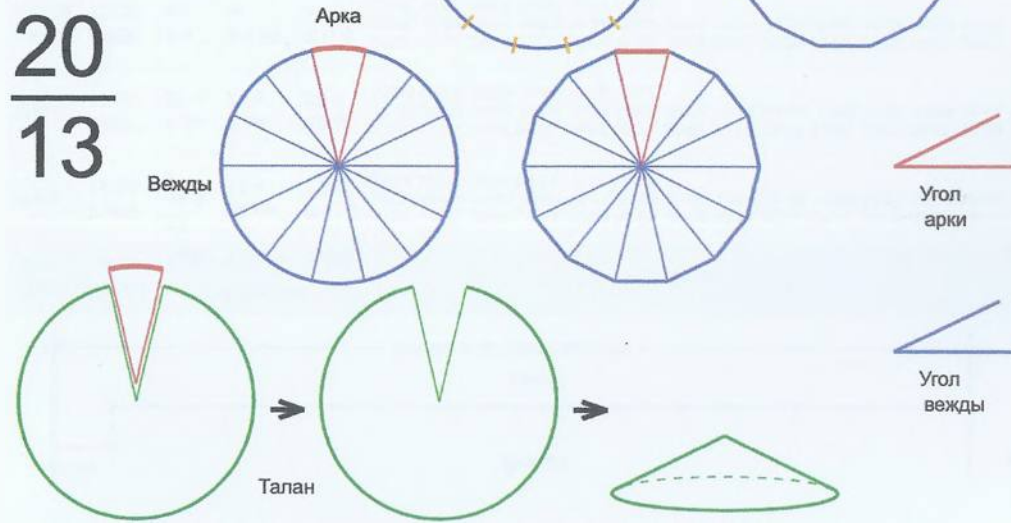

Арка	30	Матр	36.3177°
Вежды	13	Пөрүн	25.6686°
Талан	1	Правь	333.6923°

20
13

Врем. длит.	Серед. арки	Длительности			Вехи
		Арка	Вежда	Затяг.	
Лето	21/06 12:30	26 дн 16 ч	26 дн 1 ч	9 ч 22 м	04/07 20:47, 30/07 21:49, 25/08 22:51, 20/09 23:53, 17/10 00:55, 12/11 01:57, 08/12 02:59, 03/01 04:00, 29/01 05:02, 24/02 06:04, 22/03 07:06, 17/04 08:08, 13/05 09:10, 08/06 10:12
Месяц	21/07 12:30	2 дн 4 ч	2 дн 3 ч	46 м 12 с	22/07 14:48, 24/07 18:08, 26/07 21:28, 29/07 00:49, 31/07 04:09, 02/08 07:29, 04/08 10:49, 06/08 14:10, 08/08 17:30, 10/08 20:50, 13/08 00:10, 15/08 03:31, 17/08 06:51, 19/08 10:11
Шест дница	27/06 12:30	10 ч 31 м	10 ч 16 м	9 м 14 с	27/06 17:45, 28/06 04:01, 28/06 14:17, 29/06 00:33, 29/06 10:49, 29/06 21:05, 30/06 07:21, 30/06 17:38, 01/07 03:54, 01/07 14:10, 02/07 00:26, 02/07 10:42, 02/07 20:58, 03/07 07:14
Сутки	12:30	1 ч 45 м	1 ч 42 м	1 м 32 с	13:22:36, 15:05:17, 16:47:57, 18:30:38, 20:13:18, 21:55:59, 23:38:39, 01:21:20, 03:04:00, 04:46:41, 06:29:21, 08:12:02, 09:54:42, 11:37:23
Час	13:30	4 м 23 с	4 м 17 с	4 с	13:32:11, 13:36:28, 13:40:44, 13:45:01, 13:49:18, 13:53:34, 13:57:51, 14:02:08, 14:06:25, 14:10:41, 14:14:58, 14:19:15, 14:23:31, 14:27:48

Арка	30	Матр	23.4268°
Вежды	14	Магоць	23.9694°
Талан	1	Правь	335.5714°

20
14