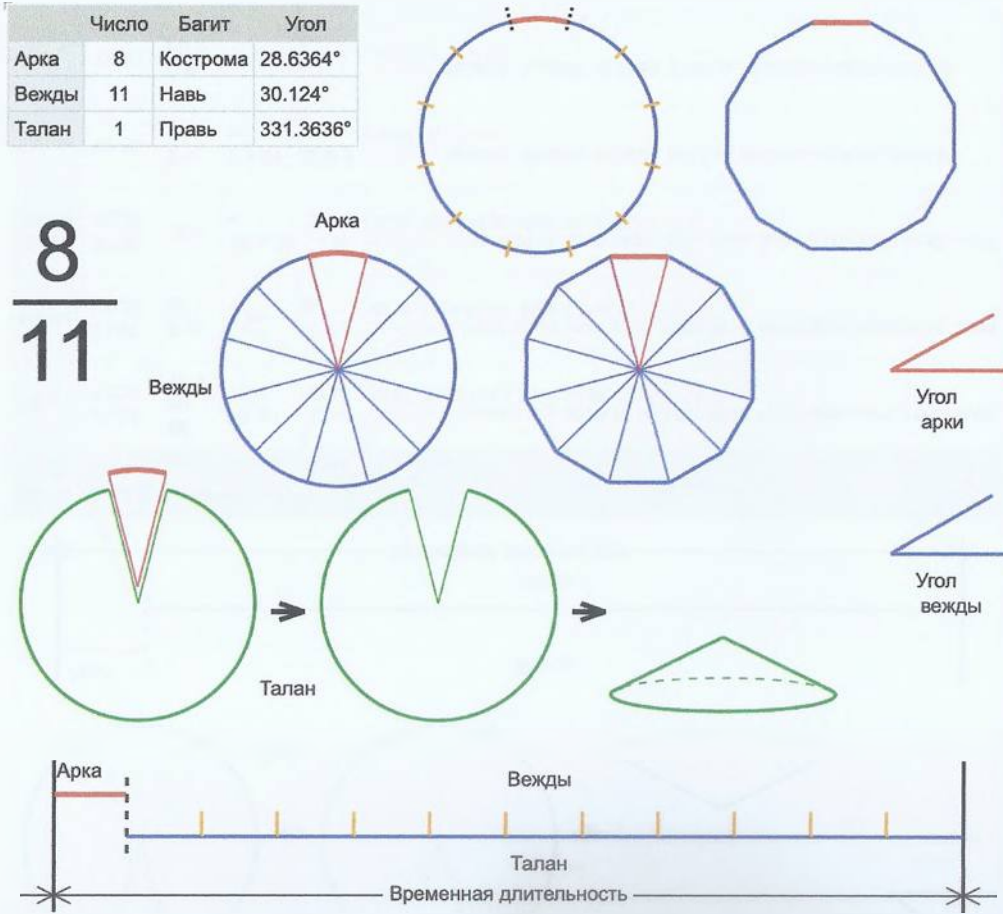

Число	Багит	Угол
Арка	8	Кострома	28.6364°
Вежды	11	Навь	30.124°
Талан	1	Правь	331.3636°

8
11

Врем. длит.	Сред. арки	Длительности			Вехи
		Арка	Вежда	Затыг.	
Лето	21/06 12:30	29 дн 1 ч	30 дн 13 ч	10 ч 27 м	06/07 01:08, 05/08 14:39, 05/09 04:11, 05/10 17:42, 05/11 07:13, 05/12 20:44, 05/01 10:15, 04/02 23:46, 07/03 13:17, 07/04 02:48, 07/05 16:20, 07/06 05:51
Месяц	21/07 12:30	2 дн 9 ч	2 дн 12 ч	51 м 33 с	22/07 17:08, 25/07 05:23, 27/07 17:37, 30/07 05:52, 01/08 18:07, 04/08 06:22, 06/08 18:37, 09/08 06:52, 11/08 19:07, 14/08 07:22, 16/08 19:36, 19/08 07:51
Шест дница	27/06 12:30	11 ч 27 м	12 ч 2 м	10 м 19 с	27/06 18:13, 28/06 06:16, 28/06 18:19, 29/06 06:22, 29/06 18:25, 30/06 06:28, 30/06 18:31, 01/07 06:34, 01/07 18:37, 02/07 06:40, 02/07 18:43, 03/07 06:46
Сутки	12:30	1 ч 54 м	2 ч	1 м 43 с	13:27:16, 15:27:46, 17:28:15, 19:28:45, 21:29:15, 23:29:45, 01:30:14, 03:30:44, 05:31:14, 07:31:44, 09:32:13, 11:32:43

	Число	Багит	Угол
Арка	8	Кострома	26.25°
Вежды	12	Таня	27.8125°
Талан	1	Правь	333.75°

8
12