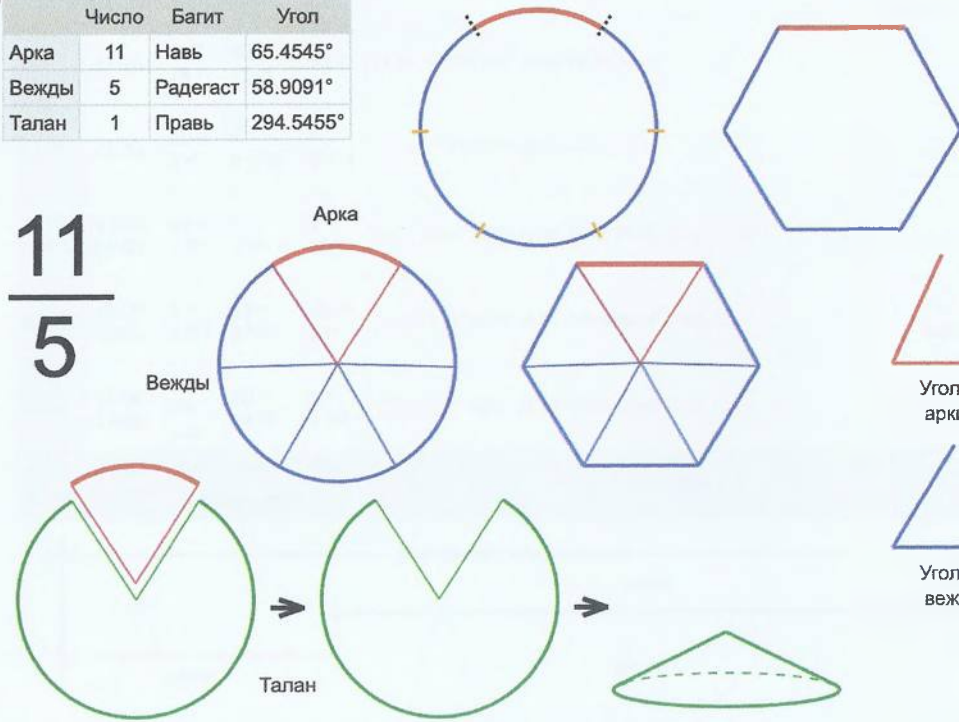

Число	Багит	Угол
Арка	11	Навь	65.4545°
Вежды	5	Радегаст	58.9091°
Талан	1	Правь	294.5455°

11
—
5

Врем. длит.	Серед. арки	Длительности			Вехи
		Арка	Вежда	Затяг.	
Лето	21/06 12:30	66 дн 9 ч	59 дн 18 ч	21 ч 30 м	24/07 17:24, 22/09 11:50, 21/11 06:16, 20/01 00:43, 20/03 19:09, 19/05 13:35
Месяц	21/07 12:30	5 дн 10 ч	4 дн 21 ч	1 ч 46 м	24/07 05:57, 29/07 03:46, 03/08 01:35, 07/08 23:24, 12/08 21:13, 17/08 19:02
Шест. дница	27/06 12:30	1 дн 2 ч	23 ч 33 м	21 м 12 с	28/06 01:35, 29/06 01:09, 30/06 00:43, 01/07 00:16, 01/07 23:50, 02/07 23:24
Сутки	12:30	4 ч 21 м	3 ч 55 м	3 м 32 с	14:40:54, 18:36:32, 22:32:10, 02:27:49, 08:23:27, 10:19:05

	Число	Багит	Угол
Арка	11	Навь	54.5455°
Вежды	6	Славь	50.9091°
Талан	1	Правь	305.4545°

11
—
6