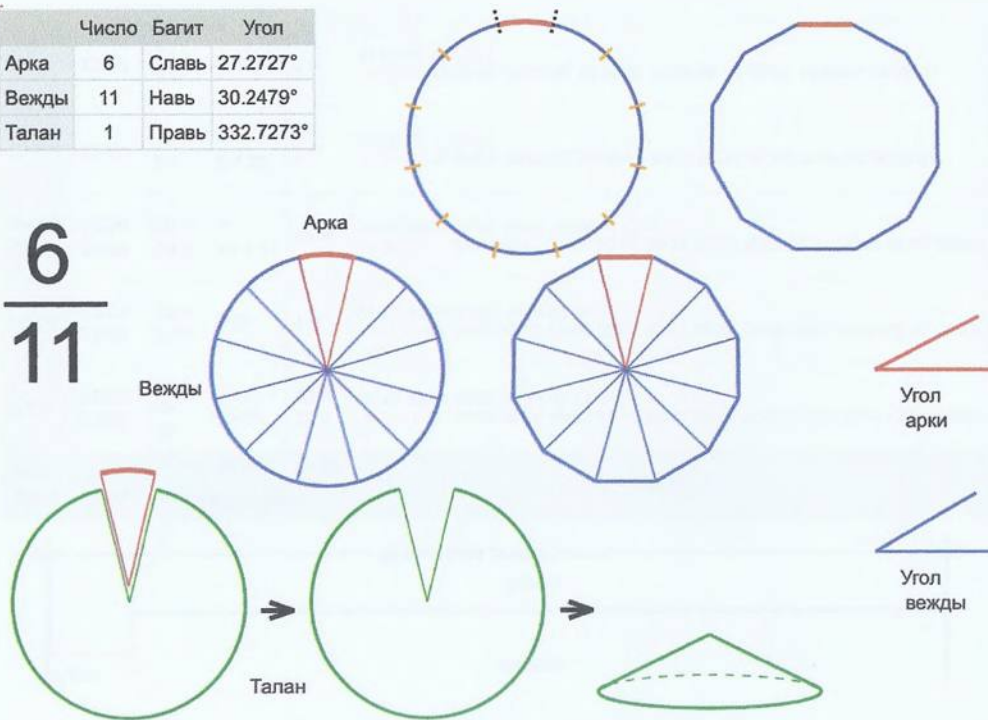

Число	Багит	Угол
Арка	6	Славь	27.2727°
Вежды	11	Навь	30.2479°
Талан	1	Правь	332.7273°

6
11

Врем. длит.	Серед. арки	Длительности			Вехи
		Арка	Вежда	Затяг.	
Лето	21/06 12:30	27 дн 16 ч	30 дн 16 ч	9 ч 57 м	05/07 08:32, 05/08 01:04, 04/09 17:37, 05/10 10:09, 05/11 02:41, 05/12 19:13, 05/01 11:46, 05/02 04:18, 07/03 20:50, 07/04 13:22, 08/05 05:55, 07/06 22:27
Месяц	21/07 12:30	2 дн 6 ч	2 дн 12 ч	49 м 5 с	22/07 15:46, 25/07 04:16, 27/07 16:45, 30/07 05:15, 01/08 17:45, 04/08 06:15, 06/08 18:44, 09/08 07:14, 11/08 19:44, 14/08 08:14, 16/08 20:43, 19/08 09:13
Шест дница	27/06 12:30	10 ч 54 м	12 ч 5 м	9 м 49 с	27/06 17:57, 28/06 06:03, 28/06 18:09, 29/06 06:15, 29/06 18:21, 30/06 06:27, 30/06 18:32, 01/07 06:38, 01/07 18:44, 02/07 06:50, 02/07 18:56, 03/07 07:02
Сутки	12:30	1 ч 49 м	2 ч	1 м 38 с	13:24:32, 15:25:32, 17:26:31, 19:27:31, 21:28:30, 23:29:30, 01:30:29, 03:31:29, 05:32:28, 07:33:28, 09:34:27, 11:35:27

	Число	Багит	Угол
Арка	6	Славь	25°
Вежды	12	Таня	27.9167°
Талан	1	Правь	335°

6
12