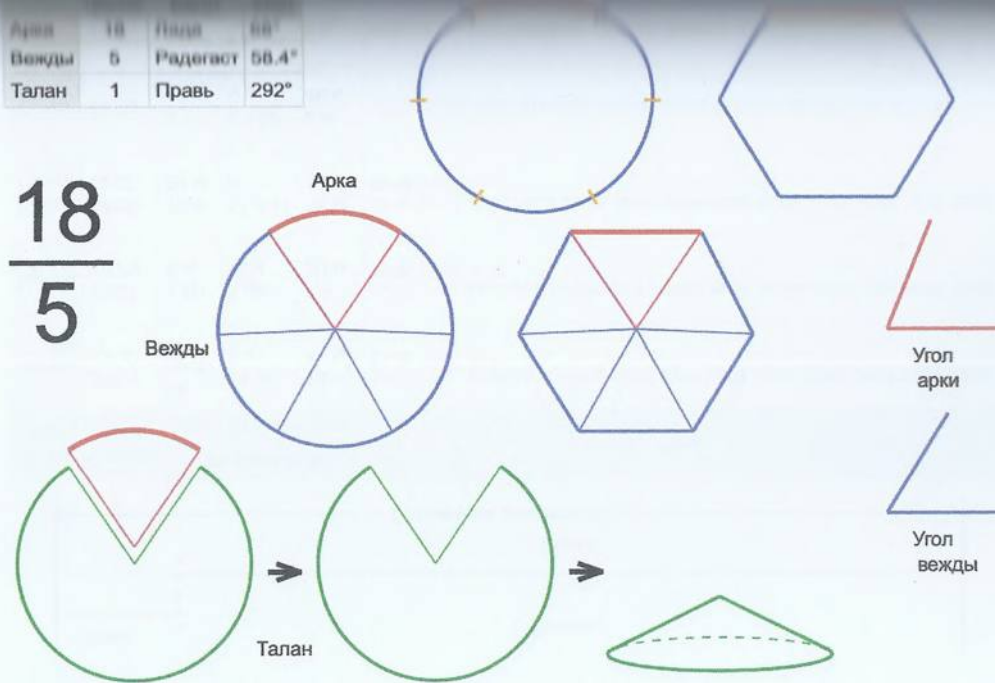

Сутки	12:30	33 м	м	56 с	16:16:40, 21:45:33, 03:14:26, 08:43:20
Час	13:30	18 м	13 м	18 с	13:35:40, 13:45:24, 13:55:08, 14:04:52, 14:14:36, 14:24:20

Арка	18	Надл	68°
Вежды	5	Радегаст	58.4°
Талан	1	Правь	292°

18
5

Врем. длит.	Серед. арки	Длительности			Вехи
		Арка	Вежда	Затяг.	
Лето	21/06 12:30	68 дн 23 ч	59 дн 6 ч	21 ч 19 м	26/07 00:24, 23/09 06:26, 21/11 12:28, 19/01 18:31, 20/03 00:33, 18/05 06:36
Месяц	21/07 12:30	5 дн 16 ч	4 дн 20 ч	1 ч 45 м	24/07 08:30, 29/07 05:18, 03/08 02:06, 07/08 22:54, 12/08 19:42, 17/08 16:30
Шест дница	27/06 12:30	1 дн 3 ч	23 ч 21 м	21 м 1 с	28/06 02:06, 29/06 01:27, 30/06 00:49, 01/07 00:10, 01/07 23:32, 02/07 22:54
Сутки	12:30	4 ч 32 м	3 ч 53 м	3 м 30 с	14:46:00, 18:39:36, 22:33:12, 02:26:48, 06:20:24, 10:14:00
Час	13:30	11 м 20 с	9 м 44 с	9 с	13:35:40, 13:45:24, 13:55:08, 14:04:52, 14:14:36, 14:24:20

Сутки	12:30	5 ч 40 м	4 ч 35 м	4 м 8 с	15:20:00, 19:55:00, 00:30:00, 05:05:00, 09:40:00
Час	13:30	18 м	11 м	10 с	13:35:40, 13:45:24, 13:55:08, 14:04:52, 14:14:36, 14:24:20

Арка	18	Надл	68.5556°
Вежды	6	Славь	50.5556°
Талан	1	Правь	303.3333°

18
6