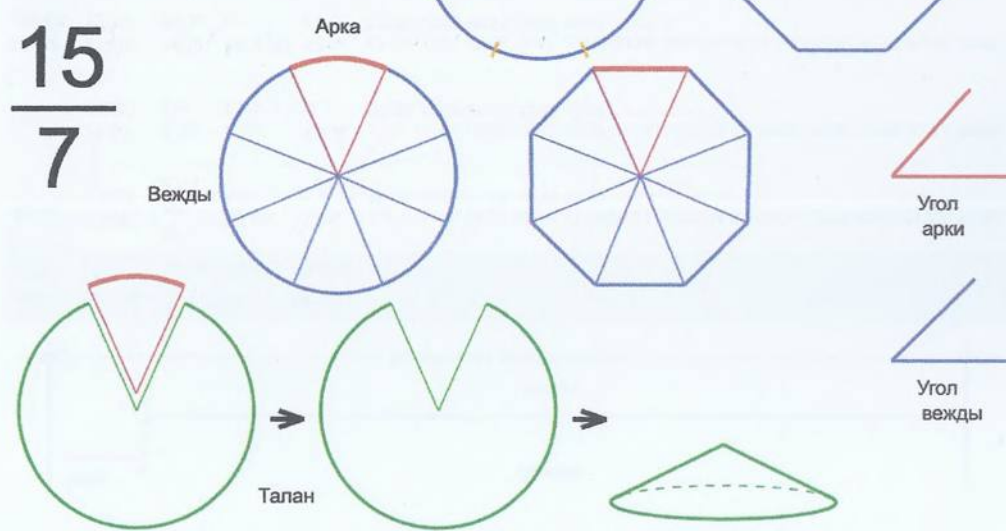

Сутки 12:30 28 м 31 с 14:44:24, 18:38:38, 22:32:52, 02:27:07, 06:21:21, 10:15:36

Арка	16	Сред. арки	48°
Вежды	7	Жель	44.5714°
Талан	1	Правь	312°

15
7

Врем. длит.	Серед. арки	Длительности			Вехи
		Арка	Вежда	Затяг.	
Лето	21/06 12:30	48 дн 16 ч	45 дн 5 ч	16 ч 16 м	15/07 20:54, 30/08 02:12, 14/10 07:31, 28/11 12:50, 12/01 18:09, 26/02 23:28, 13/04 04:47, 28/05 10:06
Месяц	21/07 12:30	4 дн	3 дн 17 ч	1 ч 20 м	23/07 12:30, 27/07 05:38, 30/07 22:47, 03/08 15:55, 07/08 09:04, 11/08 02:12, 14/08 19:21, 18/08 12:30
Шест дница	27/06 12:30	19 ч 12 м	17 ч 49 м	16 м 3 с	27/06 22:06, 28/06 15:55, 29/06 09:45, 30/06 03:35, 30/06 21:24, 01/07 15:14, 02/07 09:04, 03/07 02:54
Сутки	12:30	3 ч 12 м	2 ч 58 м	2 м 40 с	14:06:00, 17:04:17, 20:02:34, 23:00:51, 01:59:08, 04:57:25, 07:55:42, 10:54:00
Час	13:30	8 м	7 м 26 с	7 с	13:34:00, 13:41:25, 13:48:51, 13:56:17, 14:03:42, 14:11:08, 14:18:34, 14:26:00

Сутки 12:30 3 ч 44 м 3 ч 22 м 3 м 2 с 14:22:00, 17:44:40, 21:07:20, 00:30:00, 03:52:40, 07:15:20, 10:38:00

Арка	16	Сред. арки	48°
Вежды	8	Кострома	39.75°
Талан	1	Правь	318°

15
8