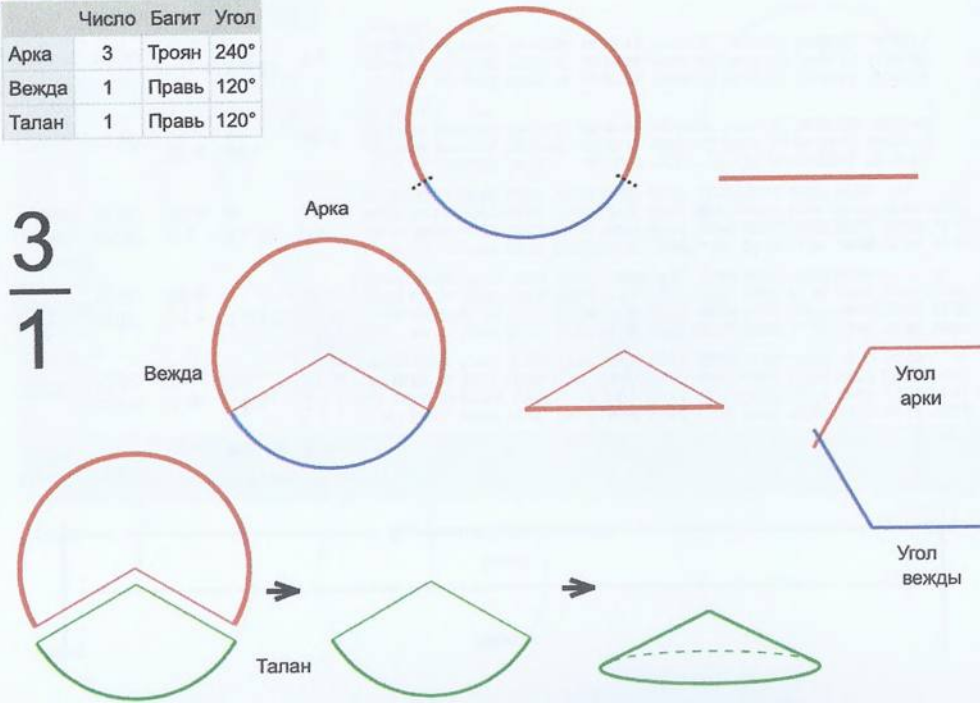

	Число	Багит	Угол
Арка	3	Троян	240°
Вежда	1	Правь	120°
Талан	1	Правь	120°

3
—
1

	Число	Багит	Угол
Арка	3	Троян	120°
Вежды	2	Леля	120°
Талан	1	Правь	240°

3
—
2

Врем. длит.	Серед. арки	Длительности			Вехи
		Арка	Вежда	Затяг.	
Лето	21/06 12:30	121 дн 18 ч	121 дн 18 ч	1 дн 19 ч	21/08 09:30, 21/12 03:30, 21/04 21:30
Месяц	21/07 12:30	10 дн	10 дн	3 ч 36 м	26/07 12:30, 05/08 12:30, 15/08 12:30
Шест. дница	27/06 12:30	2 дн	2 дн	43 м 12 с	28/06 12:30, 30/06 12:30, 02/07 12:30
Сутки	12:30	8 ч	8 ч	7 м 12 с	18:30:00, 00:30:00, 08:30:00
Час	13:30	20 м	20 м	18 с	13:40:00, 14:00:00, 14:20:00