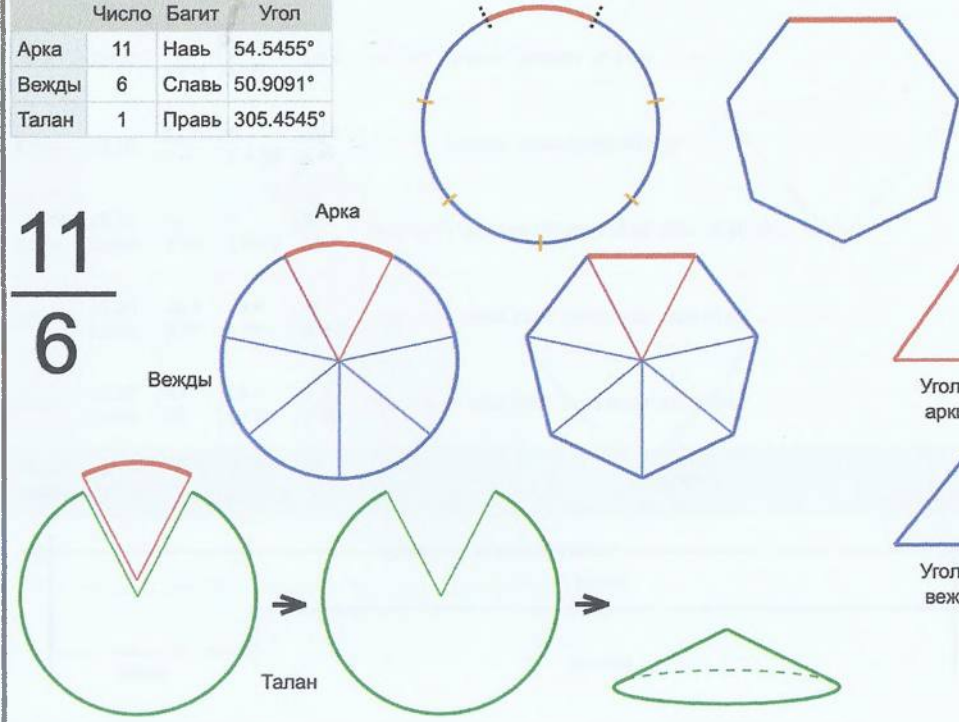

Врем. длит.	Серед. арки	Длительности			Вехи
		Арка	Вежда	Затяг.	
Лето	21/06 12:30	55 дн 8 ч	51 дн 15 ч	18 ч 35 м	19/07 04:35, 08/09 20:13, 30/10 11:51, 21/12 03:30, 10/02 19:08, 03/04 10:46, 25/05 02:24
Месяц	21/07 12:30	4 дн 13 ч	4 дн 5 ч	1 ч 31 м	23/07 19:02, 28/07 00:51, 01/08 06:40, 05/08 12:30, 09/08 18:19, 14/08 00:08, 18/08 05:57
Шест. дница	27/06 12:30	21 ч 49 м	20 ч 21 м	18 м 20 с	27/06 23:24, 28/06 19:46, 29/06 16:08, 30/06 12:30, 01/07 08:51, 02/07 05:13, 03/07 01:35
Сутки	12:30	3 ч 38 м	3 ч 23 м	3 м 3 с	14:19:05, 17:42:43, 21:06:21, 00:30:00, 03:53:38, 07:17:16, 10:40:54