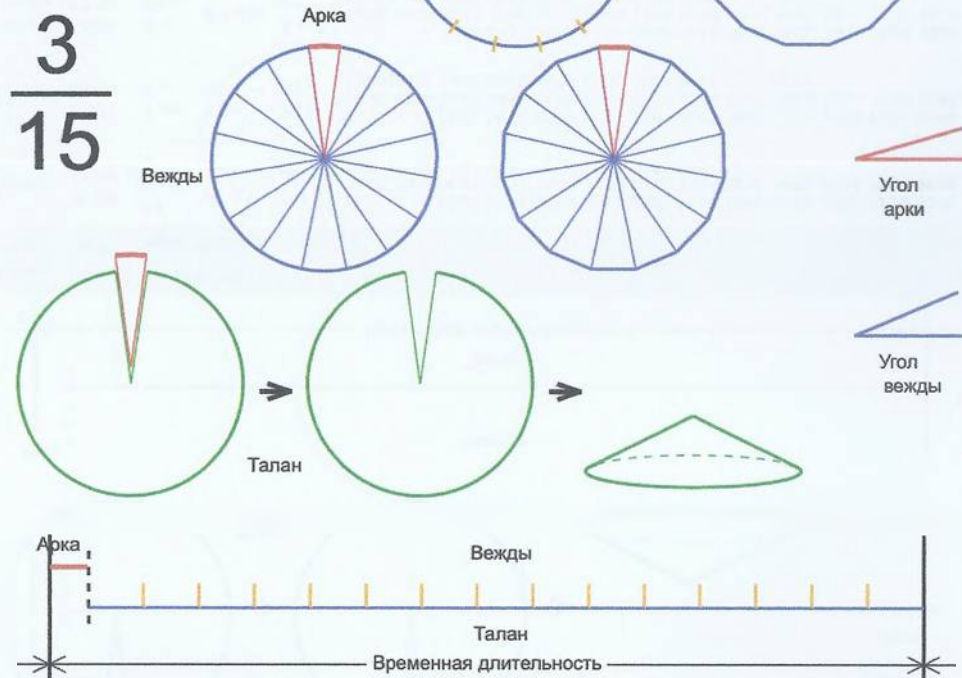

Число	Багит	Угол
Арка	3	Троян	16°
Вежды	15	Свентовит	22.9333°
Талан	1	Правь	344°

Врем. длит.	Серед. арки	Длительности			Вежи
		Арка	Вежда	Затяг.	
Лето	21/06 12:30	16 дн 5 ч	23 дн 6 ч	5 ч 50 м	29/06 15:18, 22/07 21:43, 15/08 04:09, 07/09 10:34, 30/09 17:00, 23/10 23:26, 16/11 05:51, 09/12 12:17, 01/01 18:42, 25/01 01:08, 17/02 07:34, 12/03 13:59, 04/04 20:25, 28/04 02:50, 21/05 09:16, 13/06 15:42
Месяц	21/07 12:30	1 дн 8 ч	1 дн 21 ч	28 м 48 с	22/07 04:30, 24/07 02:22, 26/07 00:14, 27/07 22:06, 29/07 19:58, 31/07 17:50, 02/08 15:42, 04/08 13:34, 06/08 11:26, 08/08 09:18, 10/08 07:10, 12/08 05:02, 14/08 02:54, 16/08 00:46, 17/08 22:38, 19/08 20:30
Шест дница	27/06 12:30	6 ч 24 м	9 ч 10 м	5 м 46 с	27/06 15:42, 28/06 00:52, 28/06 10:02, 28/06 19:13, 29/06 04:23, 29/06 13:34, 29/06 22:44, 30/06 07:54, 30/06 17:05, 01/07 02:15, 01/07 11:26, 01/07 20:36, 02/07 05:46, 02/07 14:57, 03/07 00:07, 03/07 09:18
Сутки	12:30	1 ч 4 м	1 ч 31 м	58 с	13:02:00, 14:33:44, 16:05:28, 17:37:12, 19:08:56, 20:40:40, 22:12:24, 23:44:08, 01:15:52, 02:47:36, 04:19:20, 05:51:04, 07:22:48, 08:54:32, 10:26:16, 11:58:00
Час	13:30	2 м 40 с	3 м 49 с	2 с	13:31:20, 13:35:09, 13:38:58, 13:42:48, 13:46:37, 13:50:26, 13:54:16, 13:58:05, 14:01:54, 14:05:44, 14:09:33, 14:13:22, 14:17:12, 14:21:01, 14:24:50, 14:28:40

	Число	Багит	Угол
Арка	3	Троян	15°
Вежды	16	Мара	21.5625°
Талан	1	Правь	345°