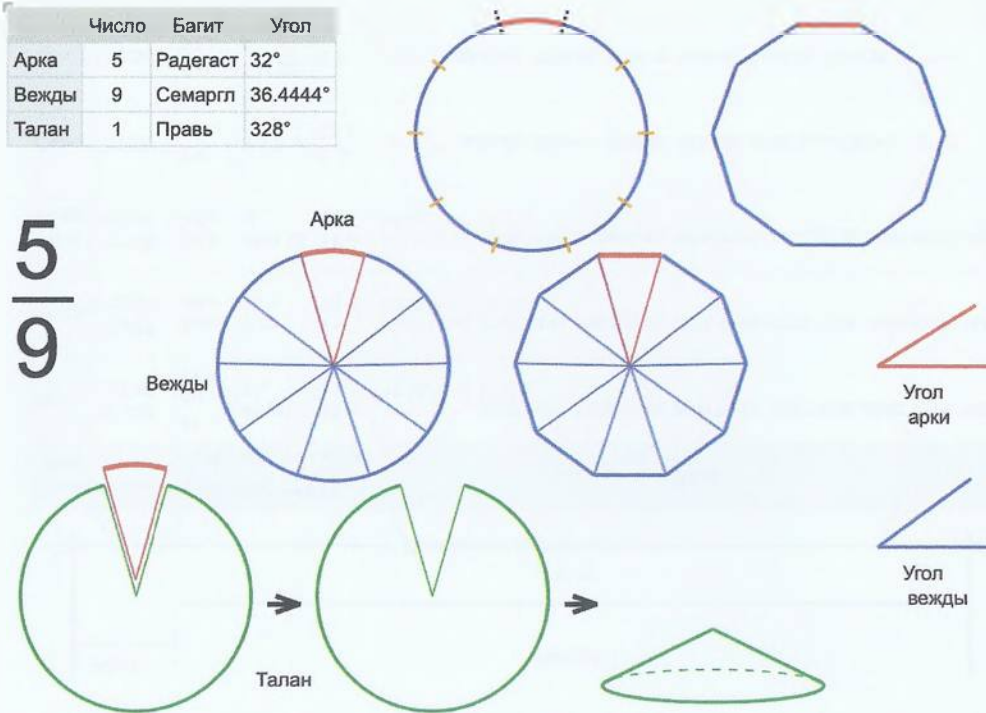

Число	Багит	Угол
Арка	5	Радегаст	32°
Вежды	9	Семаргл	36.4444°
Талан	1	Правь	328°

5
—
9

Врем. длит.	Серед. арки	Длительности			Вехи
		Арка	Вежда	Затяг.	
Лето	21/06 12:30	32 дн 11 ч	36 дн 23 ч	11 ч 41 м	07/07 18:06, 13/08 17:31, 19/09 16:56, 26/10 16:22, 02/12 15:47, 08/01 15:12, 14/02 14:38, 23/03 14:03, 29/04 13:28, 05/06 12:54
Месяц	21/07 12:30	2 дн 16 ч	3 дн	57 м 36 с	22/07 20:30, 25/07 21:23, 28/07 22:16, 31/07 23:10, 04/08 00:03, 07/08 00:56, 10/08 01:50, 13/08 02:43, 16/08 03:36, 19/08 04:30
Шест дница	27/06 12:30	12 ч 48 м	14 ч 34 м	11 м 31 с	27/06 18:54, 28/06 09:28, 29/06 00:03, 29/06 14:38, 30/06 05:12, 30/06 19:47, 01/07 10:22, 02/07 00:56, 02/07 15:31, 03/07 06:06
Сутки	12:30	2 ч 8 м	2 ч 25 м	1 м 55 с	13:34:00, 15:59:46, 18:25:33, 20:51:20, 23:17:06, 01:42:53, 04:08:40, 06:34:26, 09:00:13, 11:26:00

	Число	Багит	Угол
Арка	5	Радегаст	28.8°
Вежды	10	Берегиня	33.12°
Талан	1	Правь	331.2°

5
—
10