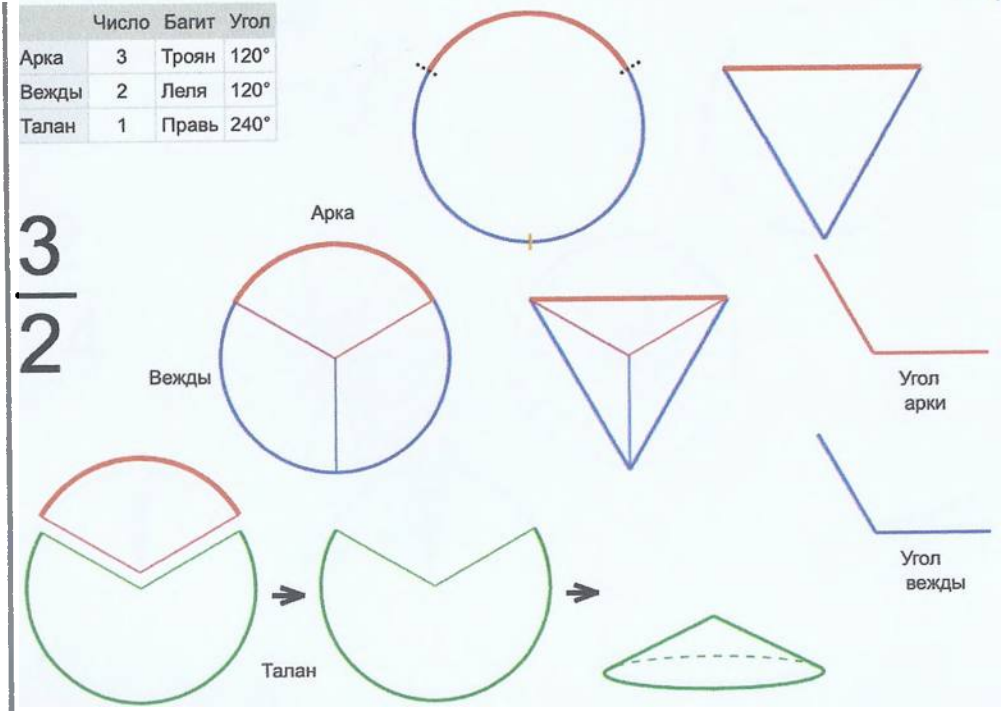

	Число	Багит	Угол
Арка	3	Троян	240°
Вежда	1	Правь	120°
Талан	1	Правь	120°

3
—
1

	Число	Багит	Угол
Арка	3	Троян	120°
Вежды	2	Леля	120°
Талан	1	Правь	240°

3
—
2

Врем. длит.	Серед. арки	Длительности			Вехи
		Арка	Вежда	Затяг.	
Лето	21/06 12:30	121 дн 18 ч	121 дн 18 ч	1 дн 19 ч	21/08 09:30, 21/12 03:30, 21/04 21:30
Месяц	21/07 12:30	10 дн	10 дн	3 ч 36 м	26/07 12:30, 05/08 12:30, 15/08 12:30
Шест. дница	27/06 12:30	2 дн	2 дн	43 м 12 с	28/06 12:30, 30/06 12:30, 02/07 12:30
Сутки	12:30	8 ч	8 ч	7 м 12 с	18:30:00, 00:30:00, 08:30:00
Час	13:30	20 м	20 м	18 с	13:40:00, 14:00:00, 14:20:00