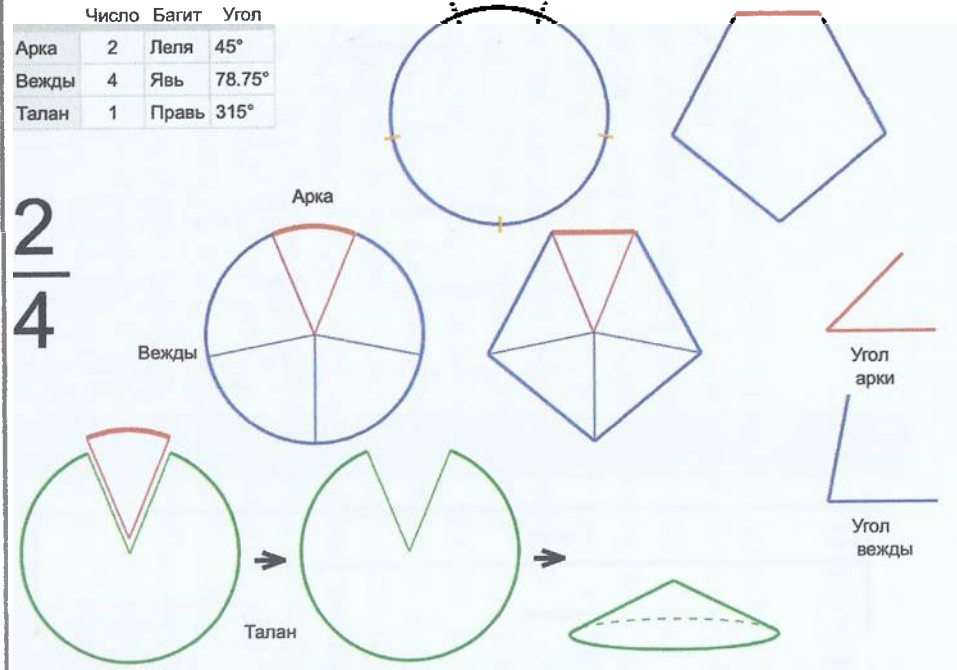

Врем. длит.	Серед. арки	Длительности			Вехи
		Арка	Вежда	Затяг.	
Лето	21/06 12:30	45 дн 15 ч	79 дн 21 ч	16 ч 26 м	14/07 08:22, 02/10 05:56, 21/12 03:30, 11/03 01:03, 29/05 22:37
Месяц	21/07 12:30	3 дн 18 ч	6 дн 13 ч	1 ч 21 м	23/07 09:30, 29/07 23:00, 05/08 12:30, 12/08 02:00, 18/08 15:30
Шест дница	27/06 12:30	18 ч	1 дн 7 ч	16 м 12 с	27/06 21:30, 29/06 05:00, 30/06 12:30, 01/07 20:00, 03/07 03:30
Сутки	12:30	3 ч	5 ч 15 м	2 м 42 с	14:00:00, 19:15:00, 00:30:00, 05:45:00, 11:00:00
Час	13:30	7 м 30 с	13 м 8 с	7 с	13:33:45, 13:46:52, 14:00:00, 14:13:07, 14:26:15