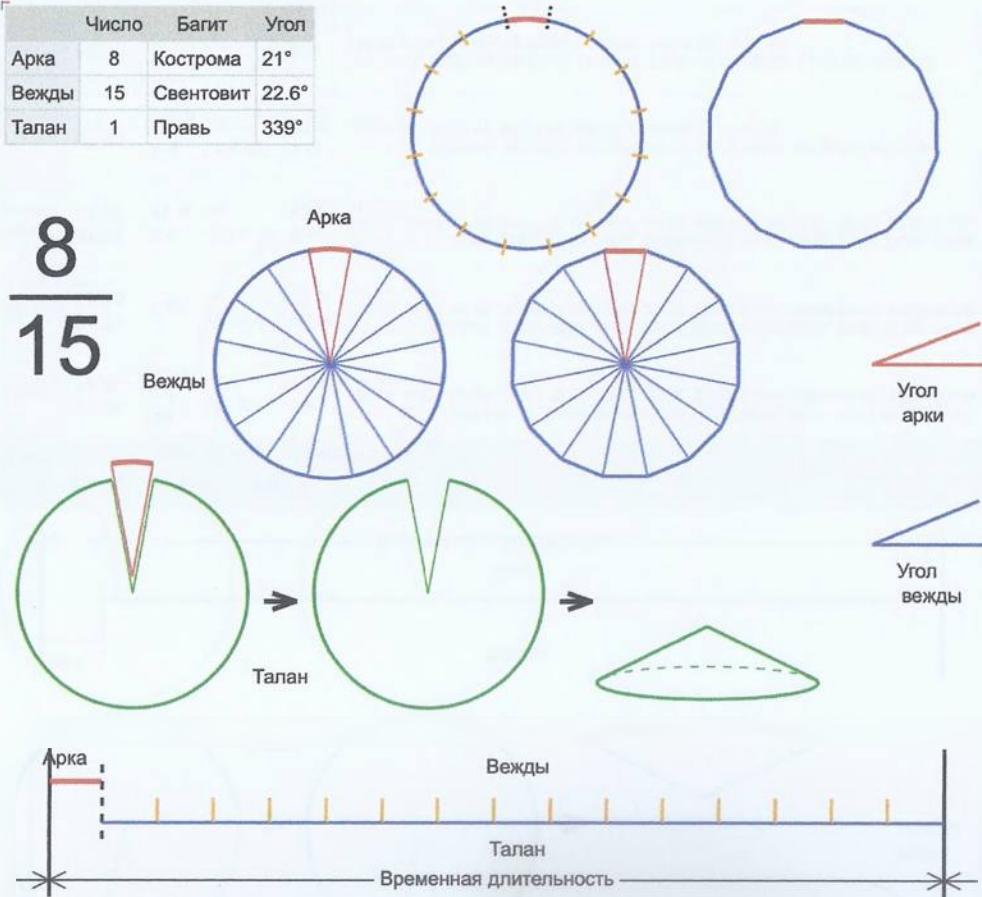

Число	Багит	Угол
Арка	8	Кострома	21°
Вежды	15	Свентовит	22.6°
Талан	1	Правь	339°

$\frac{8}{15}$

Врем. длит.	Серед. арки	Длительности			Веки
		Арка	Вежда	Затяг.	
Лето	21/06 12:30	21 дн 7 ч	22 дн 22 ч	7 ч 40 м	02/07 04:10, 25/07 02:29, 17/08 00:47, 08/09 23:06, 01/10 21:24, 24/10 19:43, 16/11 18:02, 09/12 16:20, 01/01 14:39, 24/01 12:57, 16/02 11:16, 11/03 09:35, 03/04 07:53, 26/04 06:12, 19/05 04:30, 11/06 02:49
Месяц	21/07 12:30	1 дн 18 ч	1 дн 21 ч	37 м 48 с	22/07 09:30, 24/07 06:42, 26/07 03:54, 28/07 01:06, 29/07 22:18, 31/07 19:30, 02/08 16:42, 04/08 13:54, 06/08 11:06, 08/08 08:18, 10/08 05:30, 12/08 02:42, 13/08 23:54, 15/08 21:06, 17/08 18:18, 19/08 15:30
Шест дница	27/06 12:30	8 ч 24 м	9 ч 2 м	7 м 34 с	27/06 16:42, 28/06 01:44, 28/06 10:46, 28/06 19:49, 29/06 04:51, 29/06 13:54, 29/06 22:56, 30/06 07:58, 30/06 17:01, 01/07 02:03, 01/07 11:06, 01/07 20:08, 02/07 05:10, 02/07 14:13, 02/07 23:15, 03/07 08:18
Сутки	12:30	1 ч 24 м	1 ч 30 м	1 м 16 с	13:12:00, 14:42:24, 16:12:48, 17:43:12, 19:13:36, 20:44:00, 22:14:24, 23:44:48, 01:15:12, 02:45:36, 04:16:00, 05:46:24, 07:16:48, 08:47:12, 10:17:36, 11:48:00

	Число	Багит	Угол
Арка	8	Кострома	19.6875°
Вежды	16	Мара	21.2695°
Талан	1	Правь	340.3125°

$\frac{8}{16}$