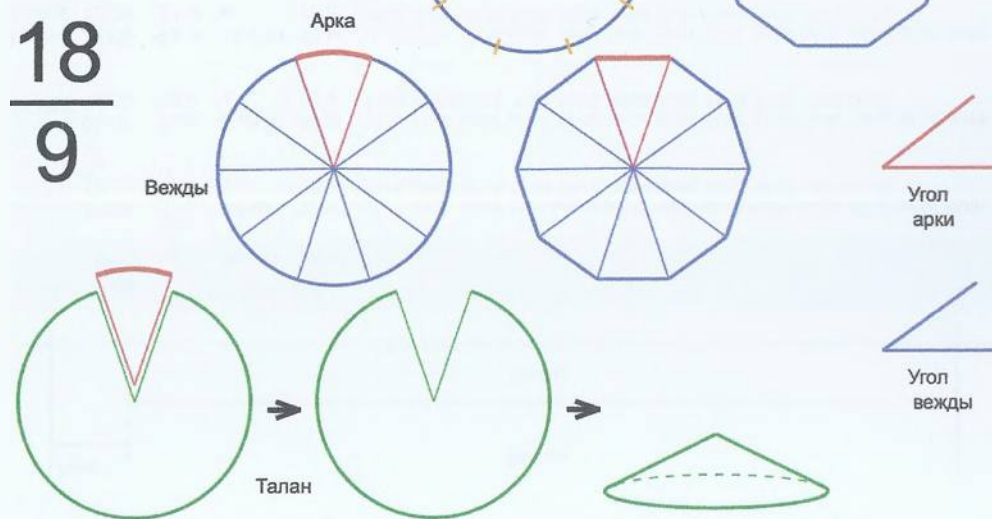

Арка	18	Пада	37.7778°
Вежды	9	Семаргл	35.8025°
Талан	1	Правь	322.2222°

18
—
9

Врем. длит.	Серед. арки	Длительности			Веги
		Арка	Вежда	Затяг.	
Лето	21/06 12:30	38 дн 7 ч	36 дн 7 ч	13 ч 4 м	10/07 16:26, 16/08 00:14, 21/09 08:01, 27/10 15:48, 02/12 23:36, 08/01 07:23, 13/02 15:11, 21/03 22:58, 27/04 06:45, 02/06 14:33
Месяц	21/07 12:30	3 дн 3 ч	2 дн 23 ч	1 ч 4 м	23/07 02:16, 26/07 01:52, 29/07 01:29, 01/08 01:05, 04/08 00:41, 07/08 00:18, 09/08 23:54, 12/08 23:30, 15/08 23:07, 18/08 22:43
Шест дница	27/06 12:30	15 ч 6 м	14 ч 19 м	12 м 53 с	27/06 20:03, 28/06 10:22, 29/06 00:41, 29/06 15:01, 30/06 05:20, 30/06 19:39, 01/07 09:58, 02/07 00:18, 02/07 14:37, 03/07 04:56
Сутки	12:30	2 ч 31 м	2 ч 23 м	2 м 9 с	13:45:33, 16:08:45, 18:31:58, 20:55:11, 23:18:23, 01:41:36, 04:04:48, 06:28:01, 08:51:14, 11:14:26
Час	13:30	6 м 18 с	5 м 58 с	5 с	13:33:08, 13:39:06, 13:45:04, 13:51:02, 13:57:00, 14:02:59, 14:08:57, 14:14:55, 14:20:53, 14:26:51

Арка	18	Пада	34°
Вежды	10	Берегиня	32.6°
Талан	1	Правь	326°

18
—
10