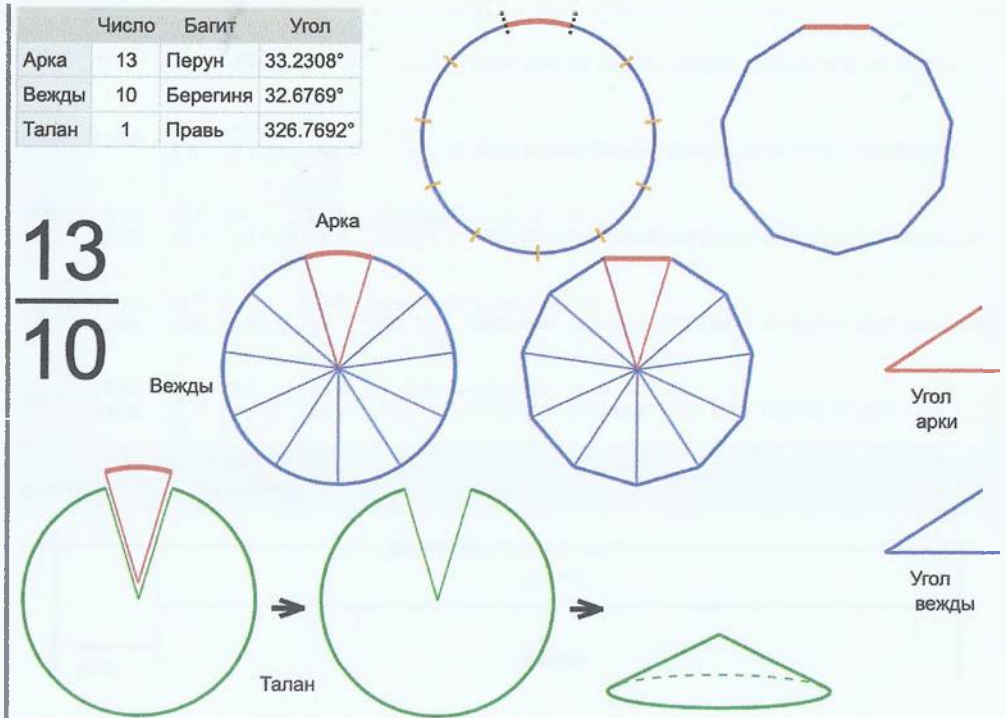

Врем. длит.	Серед. арки	Длительности			Вехи
		Арка	Вежда	Затяг.	
Лето	21/06 12:30	33 дн 17 ч	33 дн 3 ч	11 ч 56 м	08/07 09:05, 10/08 12:46, 12/09 16:27, 15/10 20:08, 17/11 23:49, 21/12 03:30, 23/01 07:10, 25/02 10:51, 30/03 14:32, 02/05 18:13, 04/06 21:54
Месяц	21/07 12:30	2 дн 18 ч	2 дн 17 ч	58 м 49 с	22/07 21:43, 25/07 15:05, 28/07 08:26, 31/07 01:47, 02/08 19:08, 05/08 12:30, 08/08 05:51, 10/08 23:12, 13/08 16:33, 16/08 09:54, 19/08 03:16
Шест дница	27/06 12:30	13 ч 17 м	13 ч 4 м	11 м 46 с	27/06 19:08, 28/06 08:13, 28/06 21:17, 29/06 10:21, 29/06 23:25, 30/06 12:30, 01/07 01:34, 01/07 14:38, 02/07 03:42, 02/07 16:46, 03/07 05:51
Сутки	12:30	2 ч 12 м	2 ч 10 м	1 м 58 с	13:36:27, 15:47:10, 17:57:52, 20:08:35, 22:19:17, 00:30:00, 02:40:42, 04:51:24, 07:02:07, 09:12:49, 11:23:32