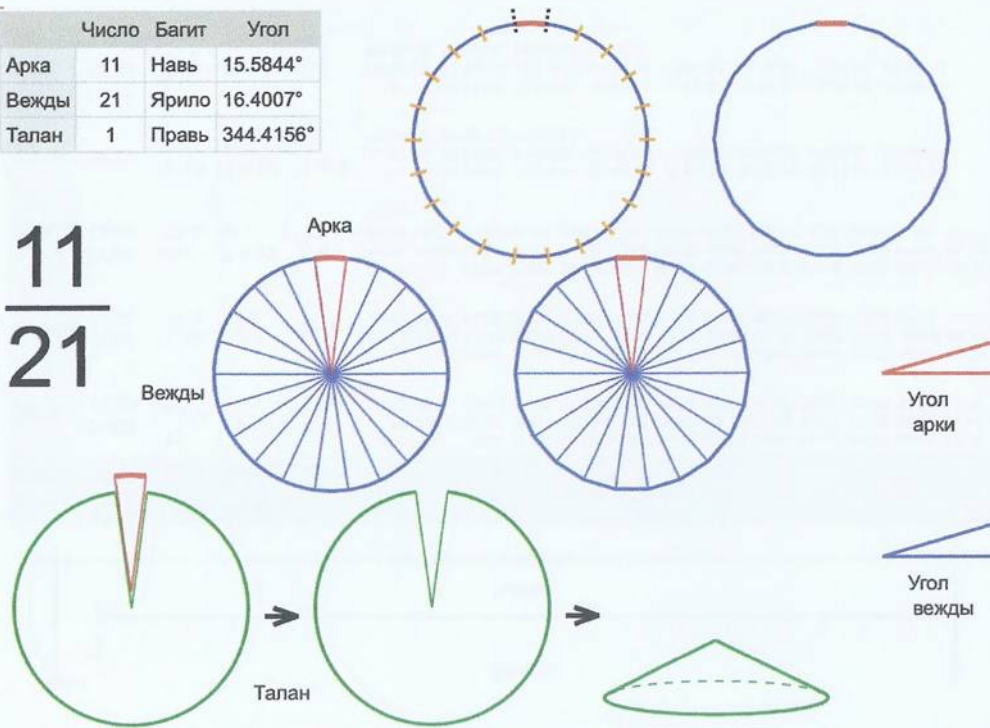

Число	Багит	Угол
Арка	11	Навь	15.5844°
Вежды	21	Ярило	16.4007°
Талан	1	Правь	344.4156°

11
—
21

Врем. длит.	Серед. арки	Длительности			Вехи
		Арка	Вежда	Затяг.	
Лето	21/06 12:30	15 дн 19 ч	16 дн 15 ч	5 ч 41 м	29/06 10:14, 16/07 01:35, 01/08 16:57, 18/08 08:18, 03/09 23:40, 20/09 15:01, 07/10 06:23, 23/10 21:44, 09/11 13:06, 26/11 04:27, 12/12 19:49, 29/12 11:10, 15/01 02:32, 31/01 17:53, 17/02 09:15, 06/03 00:36, 22/03 15:58, 08/04 07:19, 24/04 22:41, 11/05 14:02, 28/05 05:24, 13/06 20:45
Месяц	21/07 12:30	1 дн 7 ч	1 дн 8 ч	28 м 3 с	22/07 04:05, 23/07 12:53, 24/07 21:41, 26/07 06:29, 27/07 15:17, 29/07 00:05, 30/07 08:53, 31/07 17:41, 02/08 02:29, 03/08 11:17, 04/08 20:05, 06/08 04:54, 07/08 13:42, 08/08 22:30, 10/08 07:18, 11/08 16:06, 13/08 00:54, 14/08 09:42, 15/08 18:30, 17/08 03:18, 18/08 12:06, 19/08 20:54
Шест дница	27/06 12:30	6 ч 14 м	6 ч 33 м	5 м 37 с	27/06 15:37, 27/06 22:10, 28/06 04:44, 28/06 11:17, 28/06 17:51, 29/06 00:25, 29/06 06:58, 29/06 13:32, 29/06 20:05, 30/06 02:39, 30/06 09:13, 30/06 15:46, 30/06 22:20, 01/07 04:54, 01/07 11:27, 01/07 18:01, 02/07 00:34, 02/07 07:08, 02/07 13:42, 02/07 20:15, 03/07 02:49, 03/07 09:22
Сутки	12:30	1 ч 2 м	1 ч 6 м	50 с	13/01 10, 14/08 46, 15/12 22, 16/17 58, 17/23 34, 18/29 11, 19/34 47, 20/40 23, 21/45 59, 22/51 36, 23/57 11, 01/02 48, 02/08 24, 03/14 00, 04/19 30, 05/25 12, 06/30 48, 07/35 25, 08/41 01, 09/47 17, 10/53 11, 11/58 00

	Число	Багит	Угол
Арка	11	Навь	14.876°
Вежды	22	Велеса	15.6875°
Талан	1	Правь	345.124°

11
—
22