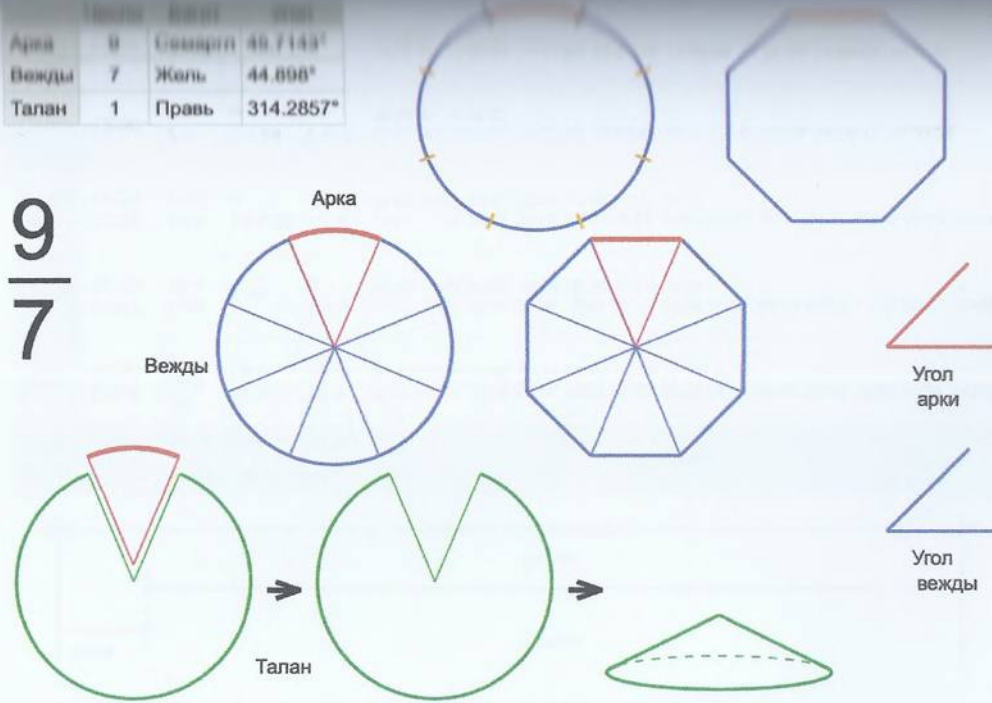

Час 13:30 10 м 40 с 9 м 52 с 9 с 13:36:20, 13:45:12, 13:55:04, 14:04:56, 14:14:48, 14:24:40

Число	9	Секунды	48 7143'
Векды	7	Жаль	44.898°
Талан	1	Правь	314.2857°

9
7

Врем. длит.	Серед. арки	Длительности			Вехи
		Арка	Векда	Затяг.	
Лето	21/06 12:30	46 дн 9 ч	45 дн 13 ч	16 ч 23 м	14/07 17:04, 29/08 06:20, 13/10 19:36, 28/11 08:52, 12/01 22:07, 27/02 11:23, 14/04 00:39, 29/05 13:55
Месяц	21/07 12:30	3 дн 19 ч	3 дн 17 ч	1 ч 20 м	23/07 10:12, 27/07 04:00, 30/07 21:48, 03/08 15:36, 07/08 09:23, 11/08 03:11, 14/08 20:59, 18/08 14:47
Шест дница	27/06 12:30	18 ч 17 м	17 ч 57 м	16 м 10 с	27/06 21:38, 28/06 15:36, 29/06 09:33, 30/06 03:31, 30/06 21:28, 01/07 15:26, 02/07 09:23, 03/07 03:21
Сутки	12:30	3 ч 2 м	2 ч 59 м	2 м 42 с	14:01:25, 17:01:01, 20:00:36, 23:00:12, 01:59:47, 04:59:23, 07:58:58, 10:58:34
Час	13:30	7 м 37 с	7 м 29 с	7 с	13:33:48, 13:41:17, 13:48:46, 13:56:15, 14:03:44, 14:11:13, 14:18:42, 14:26:11

Час 13:30 8 м 53 с 8 м 31 с 8 с 13:34:26, 13:42:57, 13:51:28, 14:00:00, 14:08:31, 14:17:02, 14:26:33

Число	9	Секунды	48
Векды	8	Кострома	40°
Талан	1	Правь	320°

9
8