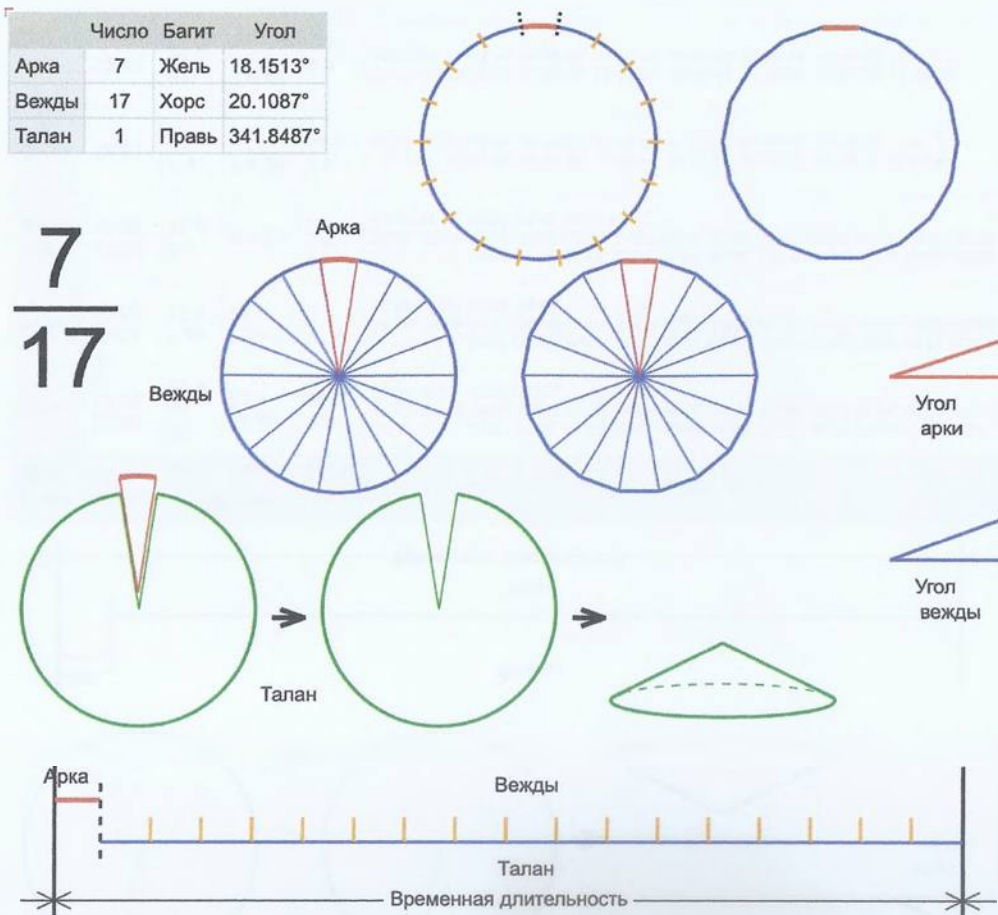

Число	Багит	Угол
Арка	7	Жель	18.1513°
Вежды	17	Хорс	20.1087°
Талан	1	Правь	341.8487°

$\frac{7}{17}$

Врем. длит.	Серед. арки	Длительности			Вехи
		Арка	Вежда	Затяг.	
Лето	21/06 12:30	18 дн 9 ч	20 дн 9 ч	6 ч 37 м	30/06 17:29, 21/07 03:08, 10/08 12:47, 30/08 22:26, 20/09 08:05, 10/10 17:43, 31/10 03:22, 20/11 13:01, 10/12 22:40, 31/12 08:19, 20/01 17:58, 10/02 03:37, 02/03 13:16, 22/03 22:54, 12/04 08:33, 02/05 18:12, 23/05 03:51, 12/06 13:30
Месяц	21/07 12:30	1 дн 12 ч	1 дн 16 ч	32 м 40 с	22/07 06:39, 23/07 22:52, 25/07 15:05, 27/07 07:18, 28/07 23:31, 30/07 15:44, 01/08 07:57, 03/08 00:10, 04/08 16:23, 06/08 08:36, 08/08 00:49, 09/08 17:02, 11/08 09:15, 13/08 01:28, 14/08 17:41, 16/08 09:54, 18/08 02:07, 19/08 18:20
Шест дница	27/06 12:30	7 ч 15 м	8 ч 2 м	6 м 32 с	27/06 16:07, 28/06 00:10, 28/06 08:13, 28/06 16:15, 29/06 00:18, 29/06 08:20, 29/06 16:23, 30/06 00:26, 30/06 08:28, 30/06 16:31, 01/07 00:33, 01/07 08:36, 01/07 16:39, 02/07 00:41, 02/07 08:44, 02/07 16:46, 03/07 00:49, 03/07 08:52
Сутки	12:30	1 ч 12 м	1 ч 20 м	1 м 5 с	13:06:18, 14:26:44, 15:47:10, 17:07:36, 18:28:02, 19:48:28, 21:08:54, 22:29:20, 23:49:46, 01:10:13, 02:30:39, 03:51:05, 05:11:31, 06:31:57, 07:52:23, 09:12:49, 10:33:15, 11:53:41

	Число	Багит	Угол
Арка	7	Жель	17.1429°
Вежды	18	Лада	19.0476°
Талан	1	Правь	342.8571°

$\frac{7}{18}$