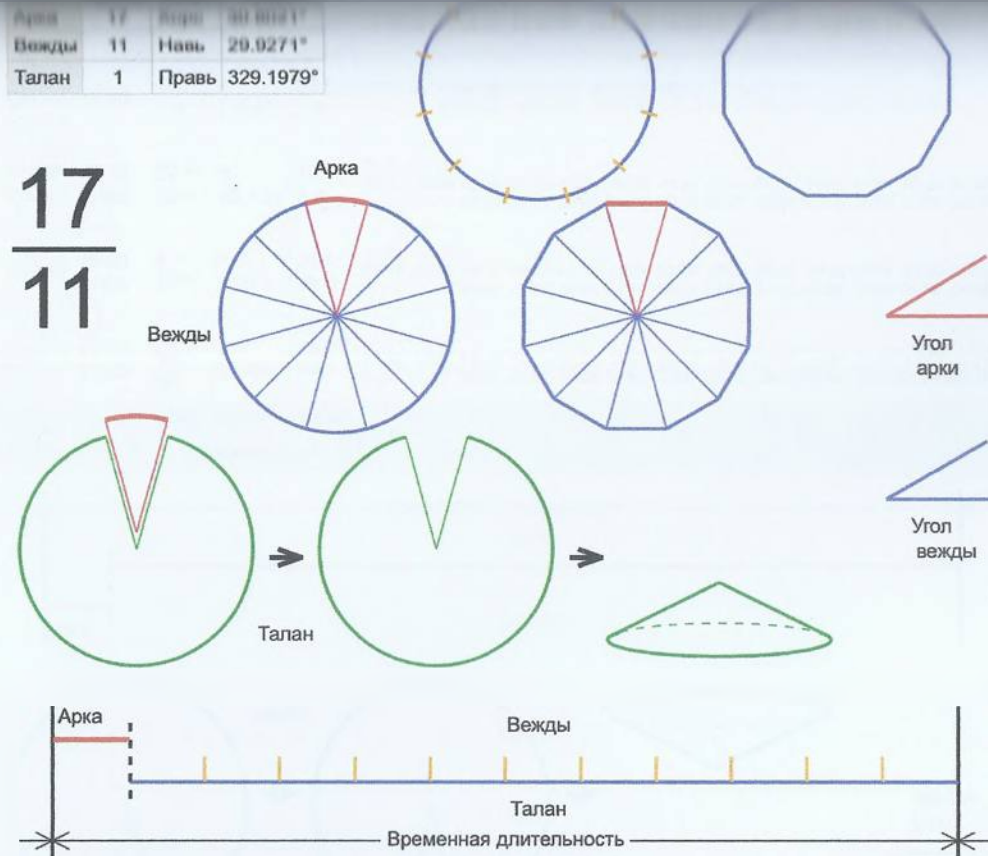

Арка	17	Ведды	29.9271°
Ведды	11	Навь	329.1979°
Талан	1	Правь	

17
11

Врем. длит.	Серед. арки	Длительности			Вехи
		Арка	Вежда	Затяг.	
Лето	21/06 12:30	31 дн 6 ч	30 дн 8 ч	10 ч 55 м	07/07 03:30, 06/08 12:14, 05/09 20:57, 06/10 05:41, 05/11 14:24, 05/12 23:08, 05/01 07:51, 04/02 16:35, 07/03 01:18, 06/04 10:02, 06/05 18:45, 06/06 03:29
Месяц	21/07 12:30	2 дн 13 ч	2 дн 11 ч	53 м 52 с	22/07 19:18, 25/07 07:09, 27/07 19:00, 30/07 06:51, 01/08 18:43, 04/08 06:34, 06/08 18:25, 09/08 06:16, 11/08 18:08, 14/08 05:59, 16/08 17:50, 19/08 05:41
Шест дница	27/06 12:30	12 ч 19 м	11 ч 58 м	10 м 46 с	27/06 18:39, 28/06 06:37, 28/06 18:36, 29/06 06:34, 29/06 18:32, 30/06 06:30, 30/06 18:29, 01/07 06:27, 01/07 18:25, 02/07 06:23, 02/07 18:22, 03/07 06:20
Сутки	12:30	2 ч 3 м	1 ч 59 м	1 м 48 с	13:31:36, 15:31:18, 17:31:01, 19:30:43, 21:30:26, 23:30:08, 01:29:51, 03:29:33, 05:29:16, 07:28:58, 09:28:41, 11:28:23
Час	13:30	5 м 8 с	4 м 59 с	4 с	13:32:34, 13:37:33, 13:42:32, 13:47:31, 13:52:31, 13:57:30, 14:02:29, 14:07:28, 14:12:28, 14:17:27, 14:22:26, 14:27:25

Арка	17	Ведды	27.6471°
Ведды	12	Таня	331.7647°
Талан	1	Правь	

17
12