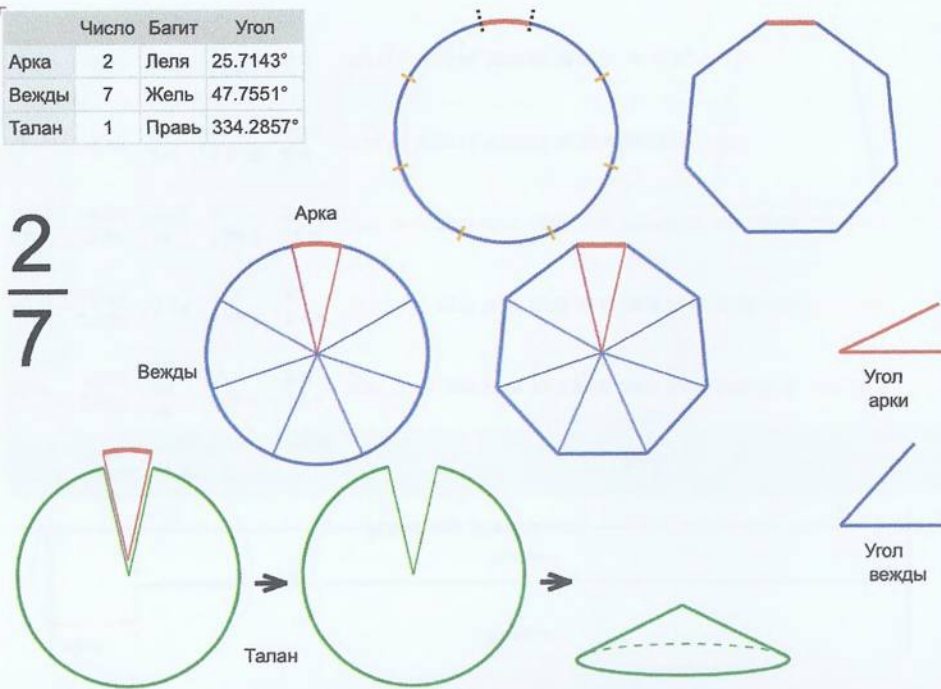

Число	Багит	Угол
Арка	2	Леля	25.7143°
Вежды	7	Жель	47.7551°
Талан	1	Правь	334.2857°

2 7

Врем. длит.	Серед. арки	Длительности			Вежи
		Арка	Вежда	Затяг.	
Лето	21/06 12:30	26 дн 2 ч	48 дн 10 ч	9 ч 23 м	04/07 13:34, 22/08 00:24, 09/10 11:14, 26/11 22:04, 14/01 08:55, 03/03 19:45, 21/04 06:35, 08/06 17:25
Месяц	21/07 12:30	2 дн 3 ч	3 дн 23 ч	46 м 17 с	22/07 14:12, 28/07 13:43, 30/07 13:14, 03/08 12:44, 07/08 12:15, 11/08 11:45, 15/08 11:16, 19/08 10:47
Шест дница	27/06 12:30	10 ч 17 м	19 ч 6 м	9 м 15 с	27/06 17:38, 28/06 12:44, 29/06 07:50, 30/06 02:56, 30/06 22:03, 01/07 17:09, 02/07 12:15, 03/07 07:21
Сутки	12:30	1 ч 42 м	3 ч 11 м	1 м 33 с	13:21:25, 16:32:26, 19:43:28, 22:54:29, 02:05:30, 05:16:31, 08:27:33, 11:38:34
Час	13:30	4 м 17 с	7 м 58 с	4 с	13:32:08, 13:40:06, 13:48:03, 13:56:01, 14:03:58, 14:11:56, 14:19:53, 14:27:51

	Число	Багит	Угол
Арка	2	Леля	22.5°
Вежды	8	Кострома	42.1875°
Талан	1	Правь	337.5°

2 8