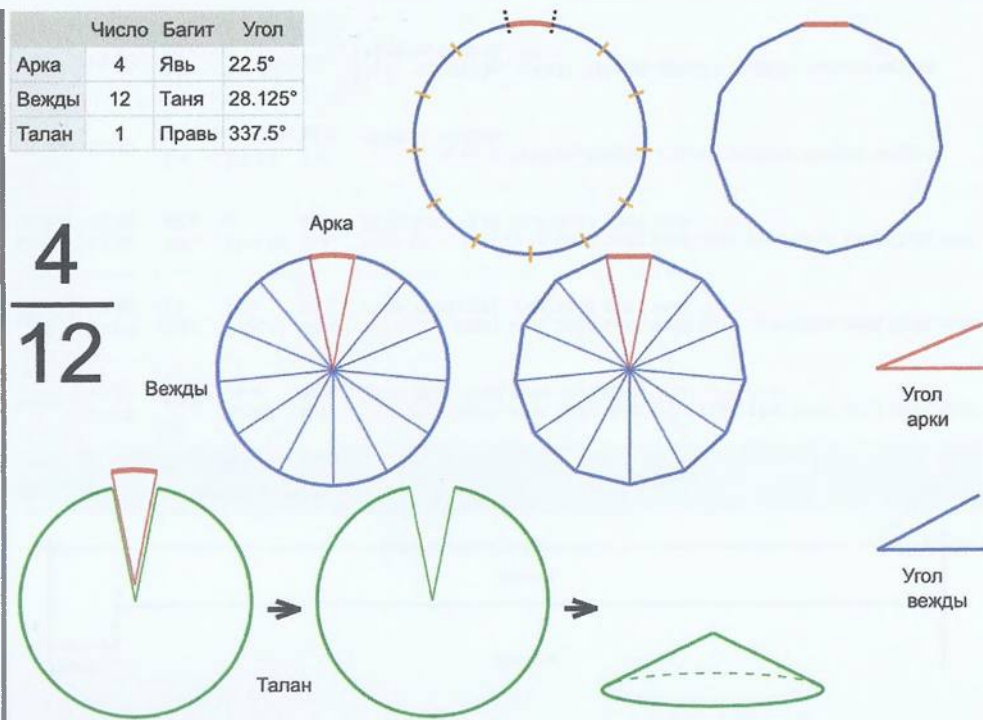

	Число	Багит	Угол
Арка	4	Явь	24.5455°
Вежды	11	Навь	30.4959°
Талан	1	Правь	335.4545°

4
11

Врем. длит.	Серед. арки	Длительности			Вехи
		Арка	Вежда	Затяг.	
Лето	21/06 12:30	24 дн 21 ч	30 дн 22 ч	8 ч 57 м	03/07 23:20, 03/08 21:54, 03/09 20:29, 04/10 19:03, 04/11 17:38, 05/12 16:12, 05/01 14:47, 05/02 13:21, 08/03 11:56, 08/04 10:30, 09/05 09:05, 09/06 07:39
Месяц	21/07 12:30	2 дн 1 ч	2 дн 12 ч	44 м 11 с	22/07 13:02, 25/07 02:02, 27/07 15:01, 30/07 04:01, 01/08 17:00, 04/08 06:00, 06/08 18:59, 09/08 07:59, 11/08 20:58, 14/08 09:58, 16/08 22:57, 19/08 11:57
Шест дница	27/06 12:30	9 ч 49 м	12 ч 11 м	8 м 50 с	27/06 17:24, 28/06 05:36, 28/06 17:48, 29/06 06:00, 29/06 18:12, 30/06 06:24, 30/06 18:35, 01/07 06:47, 01/07 18:59, 02/07 07:11, 02/07 19:23, 03/07 07:35
Сутки	12:30	1 ч 38 м	2 ч 1 м	1 м 28 с	13:19:05, 15:21:04, 17:23:03, 19:25:02, 21:27:01, 23:29:00, 01:30:59, 03:32:58, 05:34:57, 07:36:56, 09:38:55, 11:40:54

	Число	Багит	Угол
Арка	4	Явь	22.5°
Вежды	12	Таня	28.125°
Талан	1	Правь	337.5°

4
12

Врем. длит.	Серед. арки	Длительности			Вехи
		Арка	Вежда	Затяг.	
Лето	21/06 12:30	22 дн 19 ч	28 дн 12 ч	8 ч 13 м	02/07 22:26, 31/07 11:16, 29/08 00:07, 26/09 12:58, 25/10 01:48, 22/11 14:39, 21/12 03:30, 18/01 16:20, 16/02 05:11, 16/03 18:01, 14/04 06:52, 12/05 19:43, 10/06 08:33
Месяц	21/07 12:30	1 дн 21 ч	2 дн 8 ч	40 м 30 с	22/07 11:00, 24/07 19:15, 27/07 03:30, 29/07 11:45, 31/07 20:00, 03/08 04:15, 05/08 12:30, 07/08 20:45, 10/08 05:00, 12/08 13:15, 14/08 21:30, 17/08 05:45, 19/08 14:00
Шест дница	27/06 12:30	9 ч	11 ч 15 м	8 м 6 с	27/06 17:00, 28/06 04:15, 28/06 15:30, 29/06 02:45, 29/06 14:00, 30/06 01:15, 30/06 12:30, 30/06 23:45, 01/07 11:00, 01/07 22:15, 02/07 09:30, 02/07 20:45, 03/07 08:00
Сутки	12:30	1 ч 30 м	1 ч 52 м	1 м 21 с	13:15:00, 15:07:30, 17:00:00, 18:52:30, 20:45:00, 22:37:30, 00:30:00, 02:22:30, 04:15:00, 06:07:30, 08:00:00, 09:52:30, 11:45:00