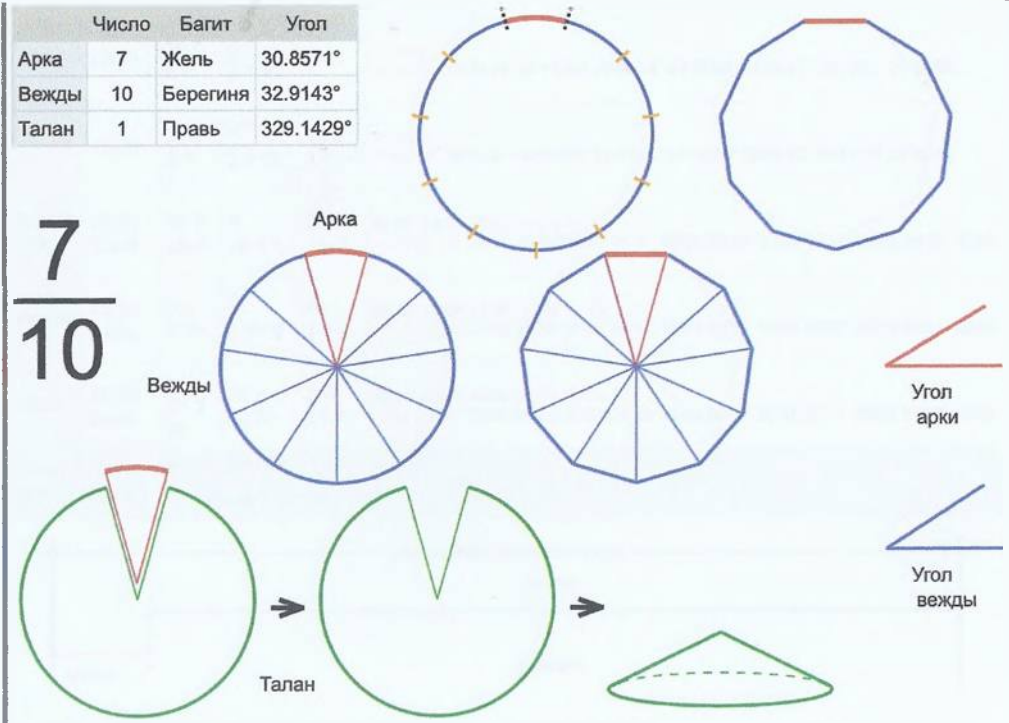

Врем. длит.	Серед. арки	Длительности			Вехи
		Арка	Вежда	Затяг.	
Лето	21/06 12:30	31 дн 7 ч	33 дн 9 ч	11 ч 16 м	07/07 04:11, 09/08 13:38, 11/09 23:06, 15/10 08:34, 17/11 18:02, 21/12 03:30, 23/01 12:57, 25/02 22:25, 31/03 07:53, 03/05 17:21, 06/06 02:48
Месяц	21/07 12:30	2 дн 13 ч	2 дн 17 ч	55 м 33 с	22/07 19:21, 25/07 13:11, 28/07 07:00, 31/07 00:50, 02/08 18:40, 05/08 12:30, 08/08 06:19, 11/08 00:09, 13/08 17:59, 16/08 11:48, 19/08 05:38
Шест дница	27/06 12:30	12 ч 20 м	13 ч 9 м	11 м 7 с	27/06 18:40, 28/06 07:50, 28/06 21:00, 29/06 10:10, 29/06 23:20, 30/06 12:30, 01/07 01:39, 01/07 14:49, 02/07 03:59, 02/07 17:09, 03/07 06:19
Сутки	12:30	2 ч 3 м	2 ч 11 м	1 м 51 с	13:31:42, 15:43:22, 17:55:01, 20:06:41, 22:18:20, 00:30:00, 02:41:39, 04:53:18, 07:04:58, 09:16:37, 11:28:17