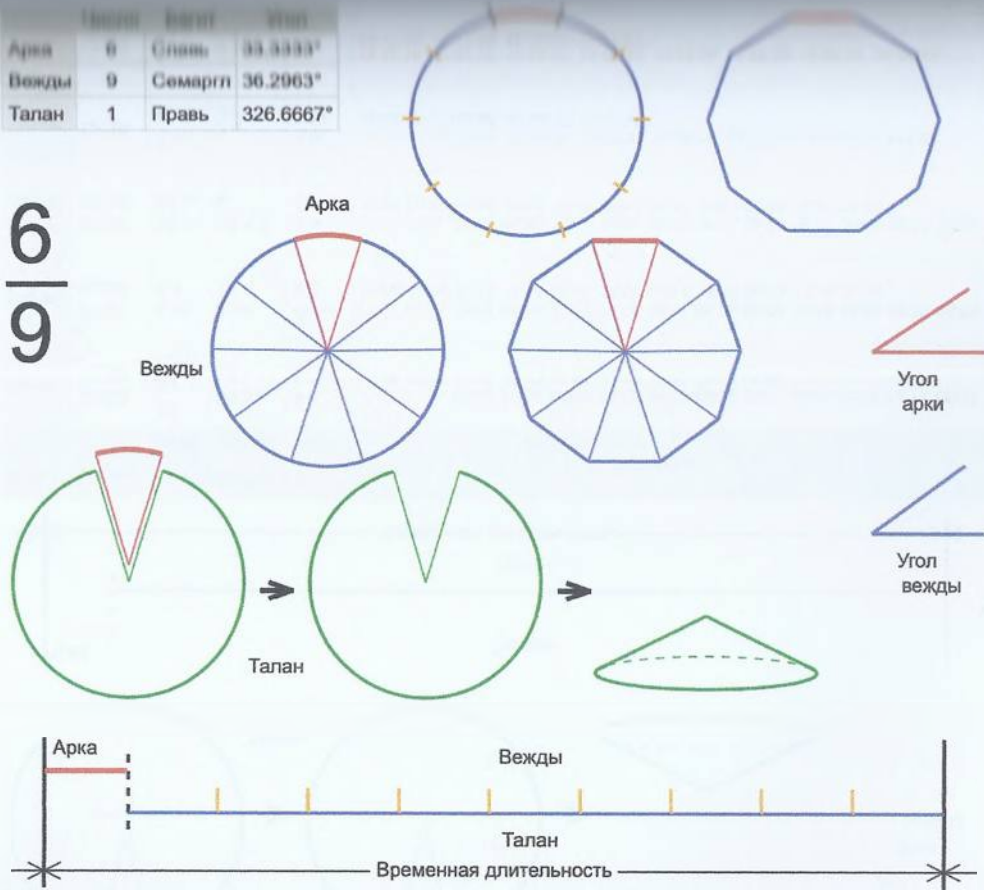

Час 13:30 7 м 9 с 7 м 33 с 6 с 13:33:34, 13:41:07, 13:48:40, 13:56:13, 14:03:46, 14:11:19, 14:18:52, 14:26:25

	Число	Векст	Угол
Арка	6	Славь	33 3333°
Вежды	9	Семаргл	36.2903°
Талан	1	Правь	326.6667°

6
9

Врем. длит.	Серед. арки	Длительности			Веги
		Арка	Вежда	Затыг.	
Лето	21/06 12:30	33 дн 19 ч	36 дн 19 ч	12 ч 10 м	08/07 10:20, 14/08 06:08, 20/09 01:57, 26/10 21:46, 02/12 17:35, 08/01 13:24, 14/02 09:13, 23/03 05:02, 29/04 00:51, 04/06 20:40
Месяц	21/07 12:30	2 дн 18 ч	3 дн	1 ч	22/07 21:50, 25/07 22:25, 28/07 23:01, 31/07 23:36, 04/08 00:12, 07/08 00:47, 10/08 01:23, 13/08 01:58, 16/08 02:34, 19/08 03:10
Шест дница	27/06 12:30	13 ч 20 м	14 ч 31 м	12 м	27/06 19:10, 28/06 09:41, 29/06 00:12, 29/06 14:43, 30/06 05:14, 30/06 19:45, 01/07 10:16, 02/07 00:47, 02/07 15:16, 03/07 05:50
Сутки	12:30	2 ч 13 м	2 ч 25 м	2 м	13:36:40, 16:01:51, 18:27:02, 20:52:13, 23:17:24, 01:42:35, 04:07:46, 06:32:57, 08:58:08, 11:23:20
Час	13:30	5 м 33 с	6 м 3 с	5 с	13:32:46, 13:38:49, 13:44:52, 13:50:55, 13:56:58, 14:03:01, 14:09:04, 14:15:07, 14:21:10, 14:27:13

Час 13:30 6 м 15 с 6 м 43 с 6 с 13:33:07, 13:39:50, 13:46:33, 13:53:16, 14:00:00, 14:06:43, 14:13:26, 14:20:09, 14:26:52

	Число	Векст	Угол
Арка	6	Славь	30°
Вежды	10	Берегиня	33°
Талан	1	Правь	330°

6
10