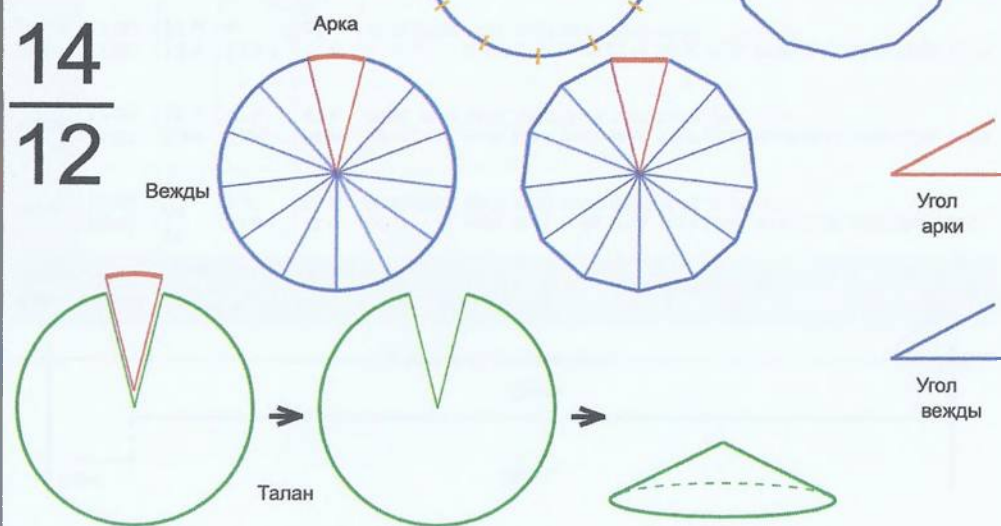

Врем. длит.	Серед. арки	Длительности			Вехи
		Арка	Вежда	Затяг.	
Лето	21/06 12:30	28 дн 6 ч	10 ч 6 м	05/07 15:39, 02/08 17:38, 30/08 19:36, 27/09 21:34, 25/10 23:33, 23/11 01:31, 21/12 03:30, 18/01 05:28, 15/02 07:26, 15/03 09:25, 12/04 11:23, 10/05 13:21, 07/06 15:20	
Месяц	21/07 12:30	2 дн 7 ч	2 дн 7 ч 49 м	22/07 16:21, 24/07 23:42, 27/07 07:04, 29/07 14:25, 31/07 21:47, 03/08 05:08, 05/08 12:30, 07/08 19:51, 10/08 03:12, 12/08 10:34, 14/08 17:55, 17/08 01:17, 19/08 08:38	
Шест дница	27/06 12:30	11 ч 8 м	11 ч 4 м	9 м 58 с	27/06 18:04, 28/06 05:08, 28/06 16:12, 29/06 03:17, 29/06 14:21, 30/06 01:25, 30/06 12:30, 30/06 23:34, 01/07 10:38, 01/07 21:42, 02/07 08:47, 02/07 19:51, 03/07 06:55
Сутки	12:30	1 ч 51 м	1 ч 50 м	1 м 40 с	13:25:42, 15:16:25, 17:07:08, 18:57:51, 20:48:34, 22:39:17, 00:30:00, 02:20:42, 04:11:25, 06:02:08, 07:52:51, 09:43:34, 11:34:17