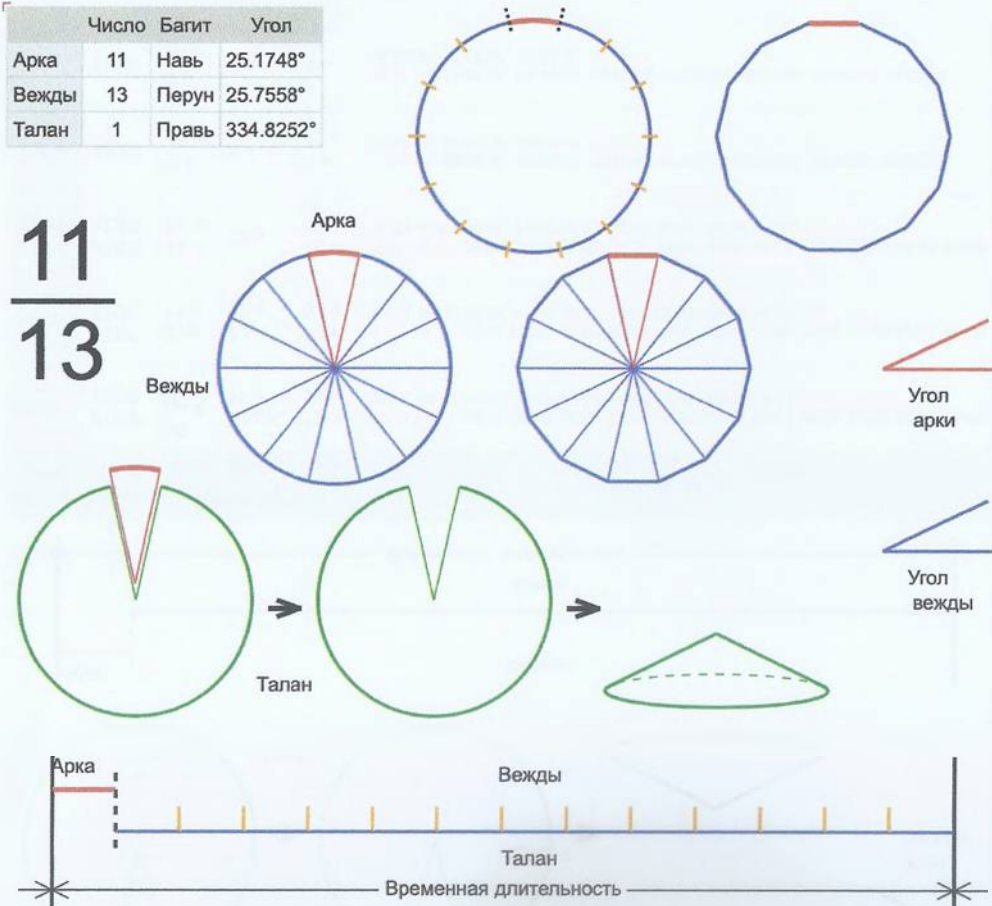

Число	Багит	Угол
Арка	11	Навь	25.1748°
Вежды	13	Перун	25.7558°
Талан	1	Правь	334.8252°

11
13

Врем. длит.	Серед. арки	Длительности			Вехи
		Арка	Вежда	Затяг.	
Лето	21/06 12:30	25 дн 13 ч	26 дн 3 ч	9 ч 11 м	04/07 07:00, 30/07 10:09, 25/08 13:18, 20/09 16:27, 16/10 19:37, 11/11 22:46, 08/12 01:55, 03/01 05:04, 29/01 08:13, 24/02 11:22, 22/03 14:32, 17/04 17:41, 13/05 20:50, 08/06 23:59
Месяц	21/07 12:30	2 дн 2 ч	2 дн 3 ч	45 м 19 с	22/07 13:40, 24/07 17:11, 26/07 20:41, 29/07 00:12, 31/07 03:43, 02/08 07:13, 04/08 10:44, 06/08 14:15, 08/08 17:46, 10/08 21:16, 13/08 00:47, 15/08 04:18, 17/08 07:48, 19/08 11:19
Шест дница	27/06 12:30	10 ч 4 м	10 ч 18 м	9 м 4 с	27/06 17:32, 28/06 03:50, 28/06 14:08, 29/06 00:26, 29/06 10:44, 29/06 21:02, 30/06 07:20, 30/06 17:39, 01/07 03:57, 01/07 14:15, 02/07 00:33, 02/07 10:51, 02/07 21:09, 03/07 07:27
Сутки	12:30	1 ч 40 м	1 ч 43 м	1 м 31 с	13:20:20, 15:03:22, 16:46:23, 18:29:25, 20:12:26, 21:55:27, 23:38:29, 01:21:30, 03:04:32, 04:47:33, 06:30:34, 08:13:35, 09:56:37, 11:39:38

	Число	Багит	Угол
Арка	11	Навь	23.3766°
Вежды	14	Магощь	24.0445°
Талан	1	Правь	336.6234°

11
14