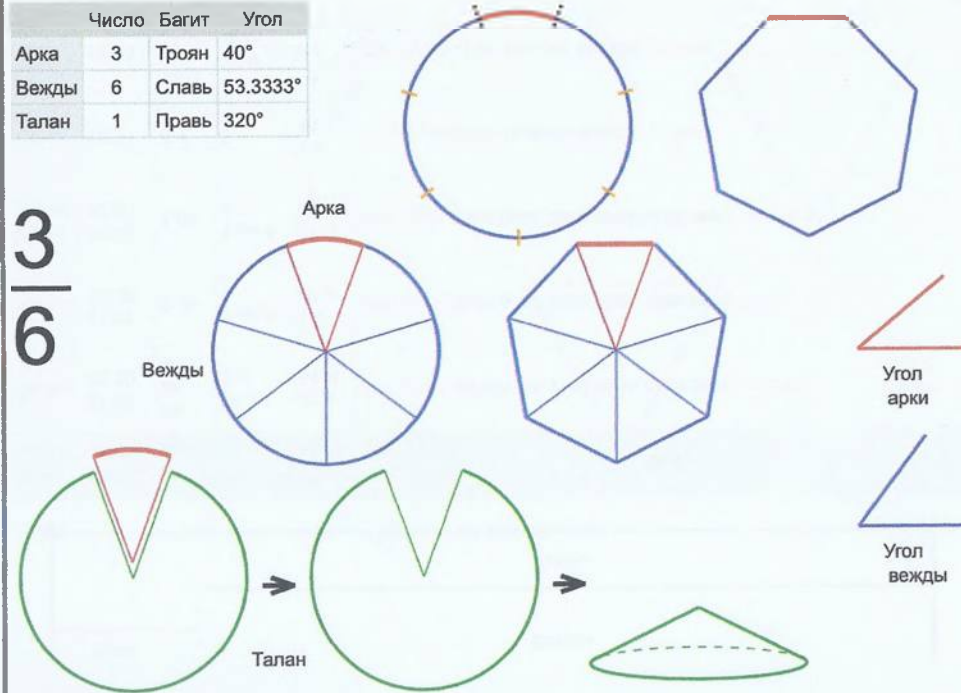

	Число	Багит	Угол
Арка	3	Троян	48°
Вежды	5	Радегаст	62.4°
Талан	1	Правь	312°

3
—
5

Врем. длит.	Серед. арки	Длительности			Вехи
		Арка	Вежда	Затяг.	
Лето	21/06 12:30	48 дн 16 ч	63 дн 7 ч	17 ч 31 м	15/07 20:54, 17/09 04:20, 19/11 11:46, 21/01 19:13, 26/03 02:39, 28/05 10:06
Месяц	21/07 12:30	4 дн	5 дн 4 ч	1 ч 26 м	23/07 12:30, 28/07 17:18, 02/08 22:06, 08/08 02:54, 13/08 07:42, 18/08 12:30
Шест дница	27/06 12:30	19 ч 12 м	1 дн	17 м 17 с	27/06 22:06, 28/06 23:03, 30/06 00:01, 01/07 00:58, 02/07 01:56, 03/07 02:54
Сутки	12:30	3 ч 12 м	4 ч 9 м	2 м 53 с	14:06:00, 18:15:36, 22:25:12, 02:34:48, 06:44:24, 10:54:00
Час	13:30	8 м	10 м 24 с	7 с	13:34:00, 13:44:24, 13:54:48, 14:05:12, 14:15:36, 14:26:00

	Число	Багит	Угол
Арка	3	Троян	40°
Вежды	6	Славь	53.3333°
Талан	1	Правь	320°

3
—
6

Врем. длит.	Серед. арки	Длительности			Вехи
		Арка	Вежда	Затяг.	
Лето	21/06 12:30	40 дн 14 ч	54 дн 2 ч	14 ч 36 м	11/07 19:30, 03/09 22:10, 28/10 00:50, 21/12 03:30, 13/02 06:10, 08/04 08:50, 01/06 11:30
Месяц	21/07 12:30	3 дн 8 ч	4 дн 10 ч	1 ч 12 м	23/07 04:30, 27/07 15:10, 01/08 01:50, 05/08 12:30, 09/08 23:10, 14/08 09:50, 18/08 20:30
Шест дница	27/06 12:30	16 ч	21 ч 20 м	14 м 24 с	27/06 20:30, 28/06 17:50, 29/06 15:10, 30/06 12:30, 01/07 09:50, 02/07 07:10, 03/07 04:30
Сутки	12:30	2 ч 40 м	3 ч 33 м	2 м 24 с	13:50:00, 17:23:20, 20:56:40, 00:30:00, 04:03:20, 07:36:40, 11:10:00
Час	13:30	6 м 40 с	8 м 53 с	6 с	13:33:20, 13:42:13, 13:51:06, 14:00:00, 14:08:53, 14:17:46, 14:26:40