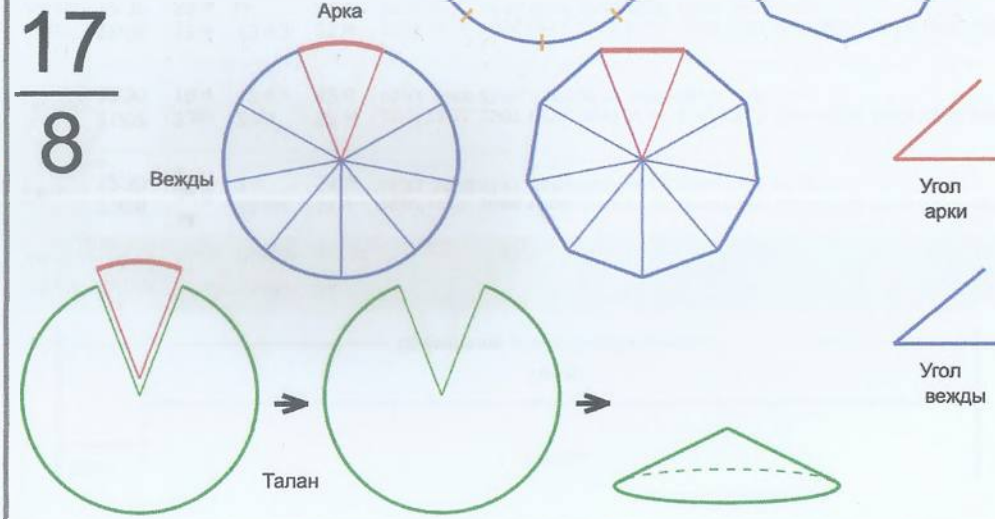

Врем. длит.	Серед. арки	Длительности				Вехи
		Арка	Вексы	Затяг.		
Лето	21/06 12:30	42 дн 23 ч	40 дн 6 ч	14 ч 30 м	13/07 00:08, 22/08 06:59, 01/10 13:49, 10/11 20:39, 21/12 03:30, 30/01 10:20, 11/03 17:10, 21/04 00:00, 31/05 06:51	
Месяц	21/07 12:30	3 дн 12 ч	3 дн 7 ч	1 ч 11 м	23/07 06:51, 26/07 14:15, 29/07 21:40, 02/08 05:05, 05/08 12:30, 08/08 19:54, 12/08 03:19, 15/08 10:44, 18/08 18:08	
Шест. дница	27/06 12:30	16 ч 56 м	15 ч 52 м	14 м 18 с	27/06 20:58, 28/06 12:51, 29/06 04:44, 29/06 20:37, 30/06 12:30, 01/07 04:22, 01/07 20:15, 02/07 12:08, 03/07 04:01	
Сутки	12:30	2 ч 49 м	2 ч 38 м	2 м 23 с	13:54:42, 16:33:31, 19:12:21, 21:51:10, 00:30:00, 03:08:49, 05:47:38, 08:26:28, 11:05:17	
Час	13:30	7 м 4 с	6 м 37 с	6 с	13:33:31, 13:40:08, 13:46:45, 13:53:22, 14:00:00, 14:06:37, 14:13:14, 14:19:51, 14:26:28