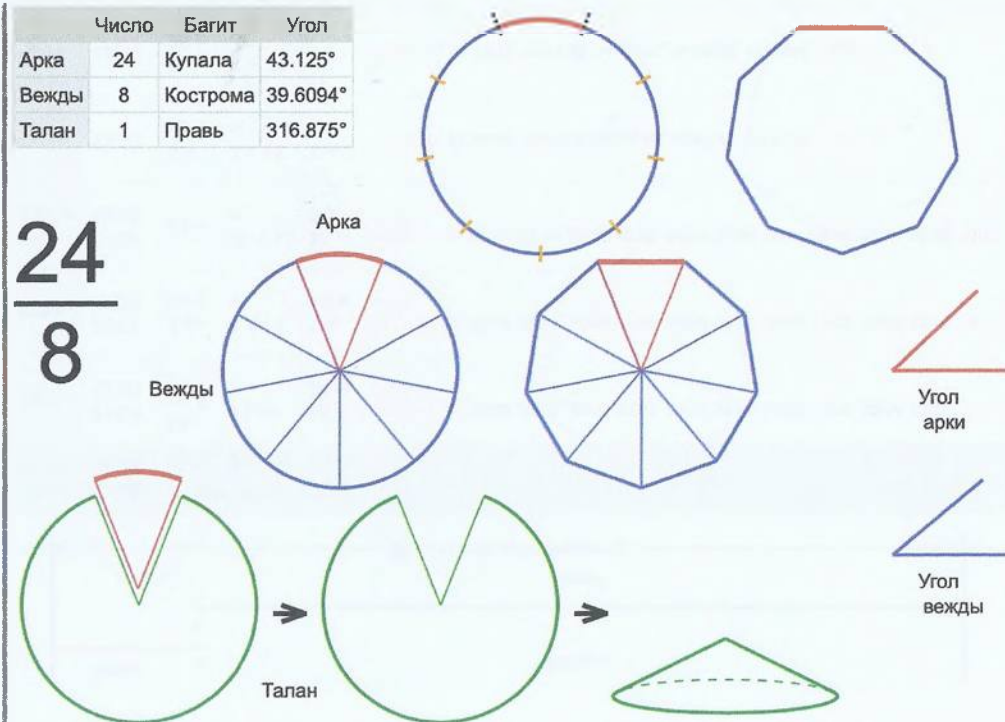

	Число	Багит	Угол
Арка	24	Купала	43.125°
Вежды	8	Кострома	39.6094°
Талан	1	Правь	316.875°

$\frac{24}{8}$

Врем. длит.	Серед. арки	Длительности			Вехи
		Арка	Вежда	Затяг.	
Лето	21/06 12:30	43 дн 18 ч	40 дн 4 ч	14 ч 28 м	13/07 09:32, 22/08 14:02, 01/10 18:31, 10/11 23:00, 21/12 03:30, 30/01 07:59, 11/03 12:28, 20/04 16:57, 30/05 21:27
Месяц	21/07 12:30	3 дн 14 ч	3 дн 7 ч	1 ч 11 м	23/07 07:37, 26/07 14:50, 29/07 22:03, 02/08 05:16, 05/08 12:30, 08/08 19:43, 12/08 02:56, 15/08 10:09, 18/08 17:22
Шест. дница	27/06 12:30	17 ч 15 м	15 ч 50 м	14 м 16 с	27/06 21:07, 28/06 12:58, 29/06 04:48, 29/06 20:39, 30/06 12:30, 01/07 04:20, 01/07 20:11, 02/07 12:01, 03/07 03:52
Сутки	12:30	2 ч 52 м	2 ч 38 м	2 м 23 с	13:56:15, 16:34:41, 19:13:07, 21:51:33, 00:30:00, 03:08:26, 05:46:52, 08:25:18, 11:03:45