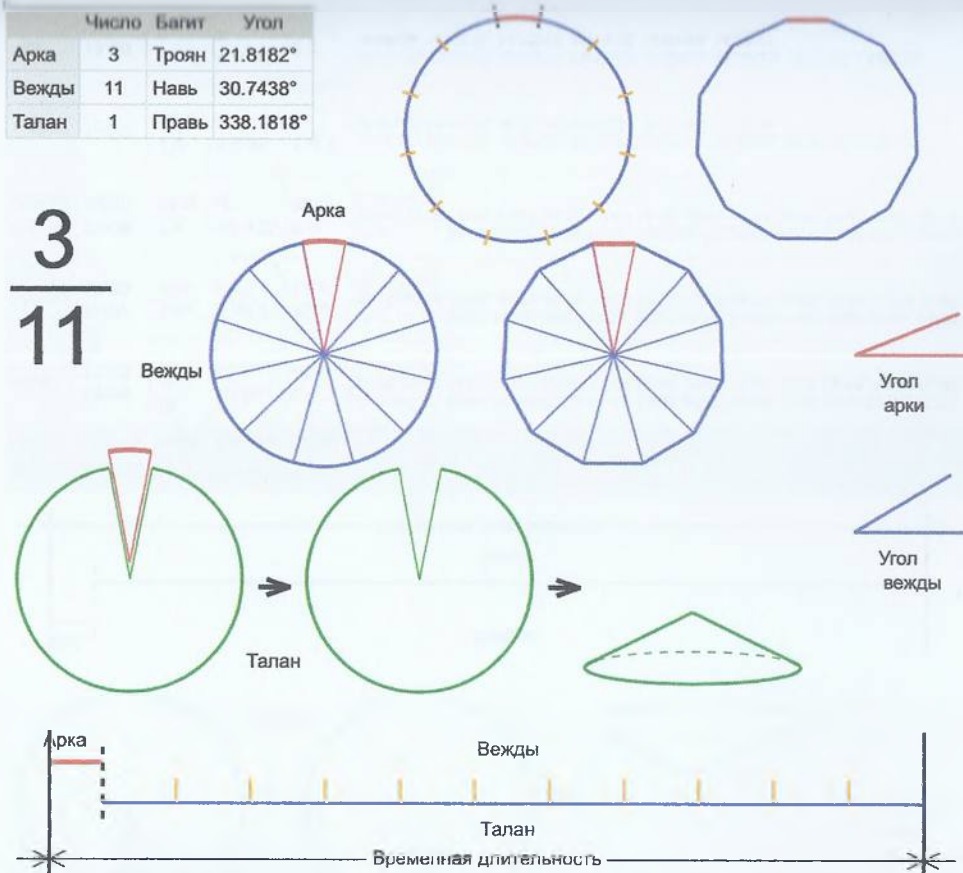

Число	Багит	Угол
Арка	3	Троян	21.8182°
Вежды	11	Навь	30.7438°
Талан	1	Правь	338.1818°

3
11

Врем. длит.	Серед. арки	Длительности			Вехи
		Арка	Вежда	Затяг.	
Лето	21/06 12:30	22 дн 3 ч	31 дн 4 ч	7 ч 58 м	02/07 14:08, 02/08 18:44, 02/09 23:21, 04/10 03:58, 04/11 08:34, 05/12 13:11, 05/01 17:48, 05/02 22:25, 09/03 03:01, 09/04 07:38, 10/05 12:15, 10/06 16:51
Месяц	21/07 12:30	1 дн 19 ч	2 дн 13 ч	39 м 16 с	22/07 10:19, 24/07 23:48, 27/07 13:17, 30/07 02:46, 01/08 16:16, 04/08 05:45, 06/08 19:14, 09/08 08:43, 11/08 22:13, 14/08 11:42, 17/08 01:11, 19/08 14:40
Шест. дница	27/06 12:30	8 ч 43 м	12 ч 17 м	7 м 51 с	27/06 16:51, 28/06 05:09, 28/06 17:27, 29/06 05:45, 29/06 18:03, 30/06 06:21, 30/06 18:38, 01/07 06:56, 01/07 19:14, 02/07 07:32, 02/07 19:50, 03/07 08:08
Сутки	12:30	1 ч 27 м	2 ч 2 м	1 м 19 с	13:13:38, 15:16:36, 17:19:35, 19:22:33, 21:25:32, 23:28:30, 01:31:29, 03:34:27, 05:37:26, 07:40:24, 09:43:23, 11:46:21
Час	13:30	3 м 38 с	5 м 7 с	3 с	13:31:49, 13:36:56, 13:42:03, 13:47:11, 13:52:18, 13:57:26, 14:02:33, 14:07:41, 14:12:48, 14:17:56, 14:23:03, 14:28:10

	Число	Багит	Угол
Арка	3	Троян	20°
Вежды	12	Таня	28.3333°
Талан	1	Правь	340°

3
12