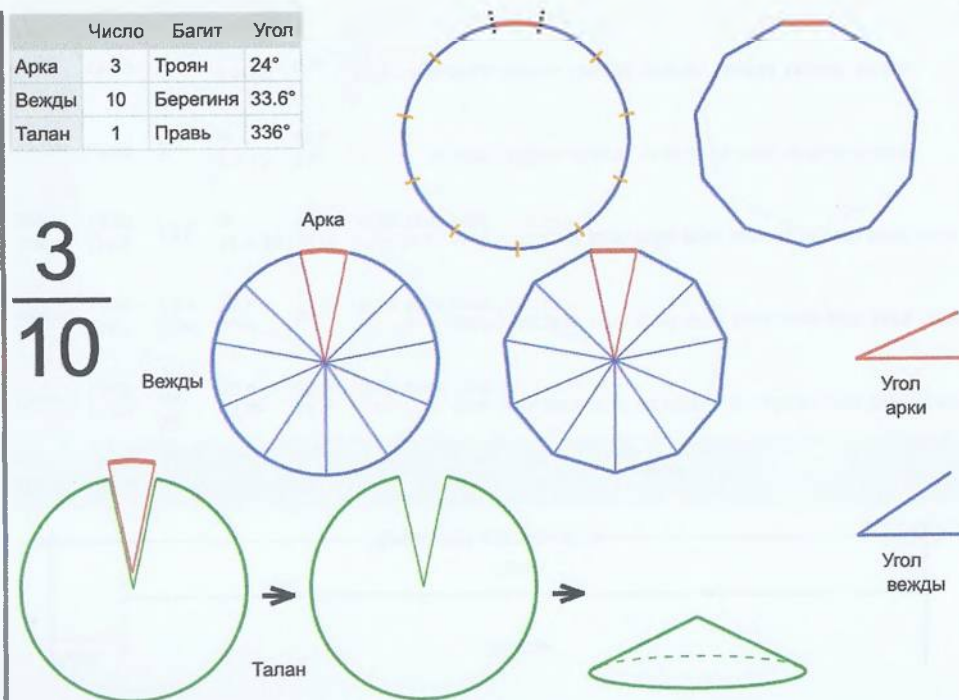

	Число	Багит	Угол
Арка	3	Троян	26.6667°
Вежды	9	Семаргл	37.037°
Талан	1	Правь	333.3333°

3
9

Врем. длит.	Серед. арки	Длительности			Вехи
		Арка	Вежда	Затяг.	
Лето	21/06 12:30	27 дн 1 ч	37 дн 13 ч	9 ч 44 м	05/07 01:10, 11/08 15:01, 18/09 04:52, 25/10 18:43, 02/12 08:34, 08/01 22:25, 15/02 12:16, 25/03 02:07, 01/05 15:58, 08/06 05:50
Месяц	21/07 12:30	2 дн 5 ч	3 дн 2 ч	48 м	22/07 15:10, 25/07 17:14, 28/07 19:18, 31/07 21:23, 03/08 23:27, 07/08 01:32, 10/08 03:36, 13/08 05:41, 16/08 07:45, 19/08 09:50
Шест дница	27/06 12:30	10 ч 40 м	14 ч 48 м	9 м 36 с	27/06 17:50, 28/06 08:38, 28/06 23:27, 29/06 14:16, 30/06 05:05, 30/06 19:54, 01/07 10:43, 02/07 01:32, 02/07 16:21, 03/07 07:10
Сутки	12:30	1 ч 46 м	2 ч 28 м	1 м 36 с	13:23:20, 15:51:28, 18:19:37, 20:47:46, 23:15:55, 01:44:04, 04:12:13, 06:40:22, 09:08:31, 11:36:40
		4 ч 6 м	6 м 10 с		13:32:13, 13:38:23, 13:44:34, 13:50:44, 13:56:54, 14:03:05, 14:09:15, 14:15:25,

	Число	Багит	Угол
Арка	3	Троян	24°
Вежды	10	Берегиня	33.6°
Талан	1	Правь	336°

3
10

Врем. длит.	Серед. арки	Длительности			Вехи
		Арка	Вежда	Затяг.	
Лето	21/06 12:30	24 дн 8 ч	34 дн 2 ч	8 ч 45 м	03/07 16:42, 06/08 18:51, 09/09 21:01, 13/10 23:10, 17/11 01:20, 21/12 03:30, 24/01 05:39, 27/02 07:49, 02/04 09:58, 06/05 12:08, 09/06 14:18
Месяц	21/07 12:30	2 дн	2 дн 19 ч	43 м 12 с	22/07 12:30, 25/07 07:42, 28/07 02:54, 30/07 22:06, 02/08 17:18, 05/08 12:30, 08/08 07:42, 11/08 02:54, 13/08 22:06, 16/08 17:18, 19/08 12:30
Шест дница	27/06 12:30	9 ч 36 м	13 ч 26 м	8 м 38 с	27/06 17:18, 28/06 06:44, 28/06 20:10, 29/06 09:37, 29/06 23:03, 30/06 12:30, 01/07 01:56, 01/07 15:22, 02/07 04:49, 02/07 18:15, 03/07 07:42
Сутки	12:30	1 ч 36 м	2 ч 14 м	1 м 26 с	13:18:00, 15:32:24, 17:46:48, 20:01:12, 22:15:36, 00:30:00, 02:44:24, 04:58:48, 07:13:12, 09:27:36, 11:42:00
Месяц	13:30	4 м	5 м 36 с	4 с	13:32:00, 13:37:36, 13:43:12, 13:48:48, 13:54:24, 14:00:00, 14:05:36, 14:11:12, 14:16:48, 14:22:24, 14:28:00