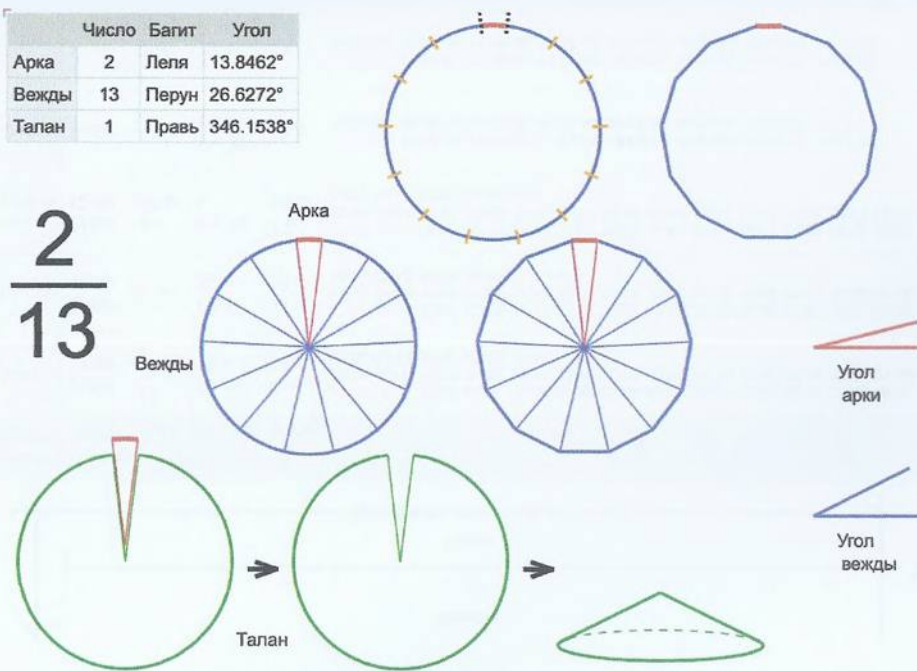

Число	Багит	Угол
Арка	2	Леля	13.8462°
Вежды	13	Перун	26.6272°
Талан	1	Правь	346.1538°

$\frac{2}{13}$

Врем. длит.	Серед. арки	Длительности			Вехи
		Арка	Вежда	Затяг.	
Лето	21/06 12:30	14 дн 1 ч	27 дн	5 ч 3 м	28/06 13:04, 25/07 13:26, 21/08 13:49, 17/09 14:11, 14/10 14:34, 10/11 14:56, 07/12 15:18, 03/01 15:41, 30/01 16:03, 26/02 16:25, 25/03 16:48, 21/04 17:10, 18/05 17:33, 14/06 17:55
Месяц	21/07 12:30	1 дн 3 ч	2 дн 5 ч	24 м 55 с	22/07 02:20, 24/07 07:36, 26/07 12:51, 28/07 18:06, 30/07 23:21, 02/08 04:37, 04/08 09:52, 06/08 15:07, 08/08 20:22, 11/08 01:38, 13/08 06:53, 15/08 12:08, 17/08 17:23, 19/08 22:39
Шест дница	27/06 12:30	5 ч 32 м	10 ч 39 м	4 м 59 с	27/06 15:16, 28/06 01:55, 28/06 12:34, 28/06 23:13, 29/06 09:52, 29/06 20:31, 30/06 07:10, 30/06 17:49, 01/07 04:28, 01/07 15:07, 02/07 01:46, 02/07 12:25, 02/07 23:04, 03/07 09:43
Сутки	12:30	55 м 23 с	1 ч 46 м	50 с	12:57:41, 14:44:12, 16:30:42, 18:17:13, 20:03:43, 21:50:14, 23:36:44, 01:23:15, 03:09:45, 04:56:16, 06:42:46, 08:29:17, 10:15:47, 12:02:18
Час	13:30	2 м 18 с	4 м 26 с	2 с	13:31:09, 13:35:35, 13:40:01, 13:44:28, 13:48:54, 13:53:20, 13:57:46, 14:02:13, 14:06:39, 14:11:05, 14:15:31, 14:19:58, 14:24:24, 14:28:50

	Число	Багит	Угол
Арка	2	Леля	12.8571°
Вежды	14	Магощь	24.7959°
Талан	1	Правь	347.1429°

$\frac{2}{14}$