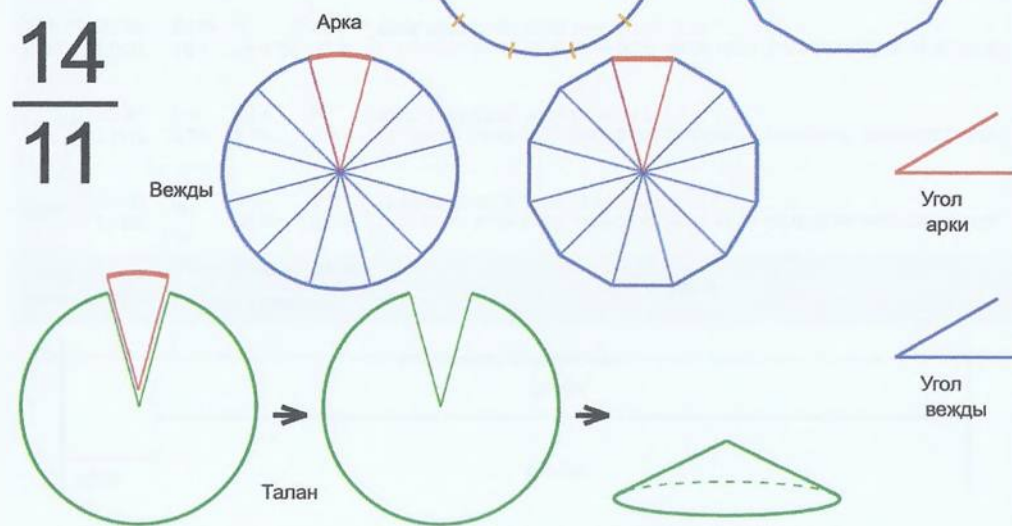

	Число	Багит	Угол
Арка	14	Магошь	30.3896°
Вежды	11	Навь	29.9646°
Талан	1	Правь	329.6104°

14
11

Врем. длит.	Серед. арки	Длительности			Вехи
		Арка	Вежда	Затяг.	
Лето	21/06 12:30	30 дн 9 ч	10 ч 56 м	06/07 22:29, 06/08 08:07, 05/09 17:46, 06/10 03:24, 05/11 13:02, 05/12 22:40, 05/01 08:19, 04/02 17:57, 07/03 03:35, 06/04 13:13, 06/05 22:52, 06/06 08:30	
Месяц	21/07 12:30	2 дн 12 ч	2 дн 11 ч 53 м	22/07 18:53, 25/07 06:49, 27/07 18:44, 30/07 06:40, 01/08 18:36, 04/08 06:32, 06/08 18:27, 09/08 06:23, 11/08 18:19, 14/08 06:15, 16/08 18:10, 19/08 06:06	
Шест дница	27/06 12:30	12 ч 9 м	11 ч 59 м	10 м 47 с	27/06 18:34, 28/06 06:33, 28/06 18:32, 29/06 06:32, 29/06 18:31, 30/06 06:30, 30/06 18:29, 01/07 06:28, 01/07 18:27, 02/07 06:27, 02/07 18:26, 03/07 06:25
Сутки	12:30	2 ч 1 м	1 ч 59 м	1 м 48 с	13:30:46, 15:30:38, 17:30:29, 19:30:21, 21:30:12, 23:30:04, 01:29:55, 03:29:47, 05:29:38, 07:29:30, 09:29:21, 11:29:13