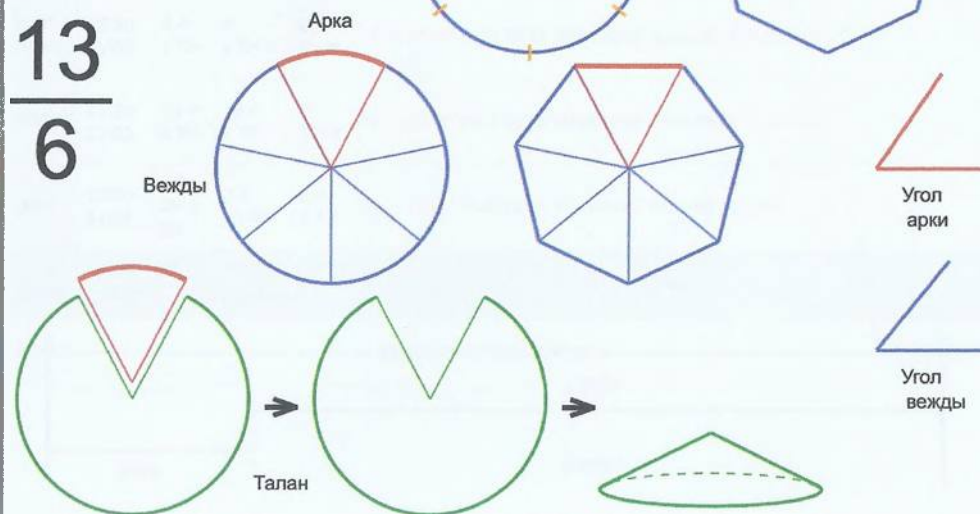

Врем. длит.	Серед. арки	Длительности			Вехи
		Арка	Вежда	Затяг.	
Лето	21/06 12:30	56 дн 4 ч	51 дн 12 ч	18 ч 32 м	19/07 14:48, 09/09 03:02, 30/10 15:16, 21/12 03:30, 10/02 15:43, 03/04 03:57, 24/05 16:11
Месяц	21/07 12:30	4 дн 14 ч	4 дн 5 ч	1 ч 31 м	23/07 19:53, 28/07 01:25, 01/08 06:57, 05/08 12:30, 09/08 18:02, 13/08 23:34, 18/08 05:06
Шест дница	27/06 12:30	22 ч 9 м	20 ч 18 м	18 м 17 с	27/06 23:34, 28/06 19:53, 29/06 16:11, 30/06 12:30, 01/07 08:48, 02/07 05:06, 03/07 01:25
Сутки	12:30	3 ч 41 м	3 ч 23 м	3 м 3 с	14:20:46, 17:43:50, 21:06:55, 00:30:00, 03:53:04, 07:16:09, 10:39:13