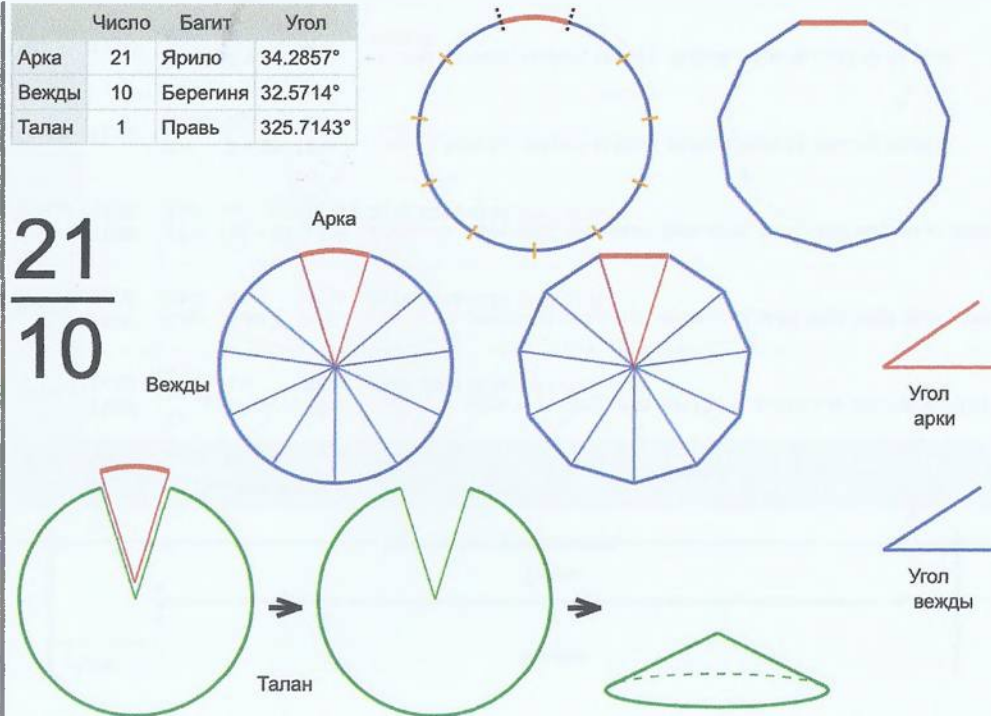

Врем. длит.	Серед. арки	Длительности			Вехи
		Арка	Вежда	Затяг.	
Лето	21/06 12:30	34 дн 18 ч	33 дн 1 ч	11 ч 53 м	08/07 21:55, 10/08 23:02, 13/09 00:09, 16/10 01:16, 18/11 02:23, 21/12 03:30, 23/01 04:36, 25/02 05:43, 30/03 06:50, 02/05 07:57, 04/06 09:04
Месяц	21/07 12:30	2 дн 20 ч	2 дн 17 ч	58 м 38 с	22/07 22:47, 25/07 15:55, 28/07 09:04, 31/07 02:12, 02/08 19:21, 05/08 12:30, 08/08 05:38, 10/08 22:47, 13/08 15:55, 16/08 09:04, 19/08 02:12
Шест дница	27/06 12:30	13 ч 42 м	13 ч 1 м	11 м 44 с	27/06 19:21, 28/06 08:23, 28/06 21:24, 29/06 10:26, 29/06 23:28, 30/06 12:30, 01/07 01:31, 01/07 14:33, 02/07 03:35, 02/07 16:36, 03/07 05:38
Сутки	12:30	2 ч 17 м	2 ч 10 м	1 м 57 с	13:38:34, 15:48:51, 17:59:08, 20:09:25, 22:19:42, 00:30:00, 02:40:17, 04:50:34, 07:00:51, 09:11:08, 11:21:25