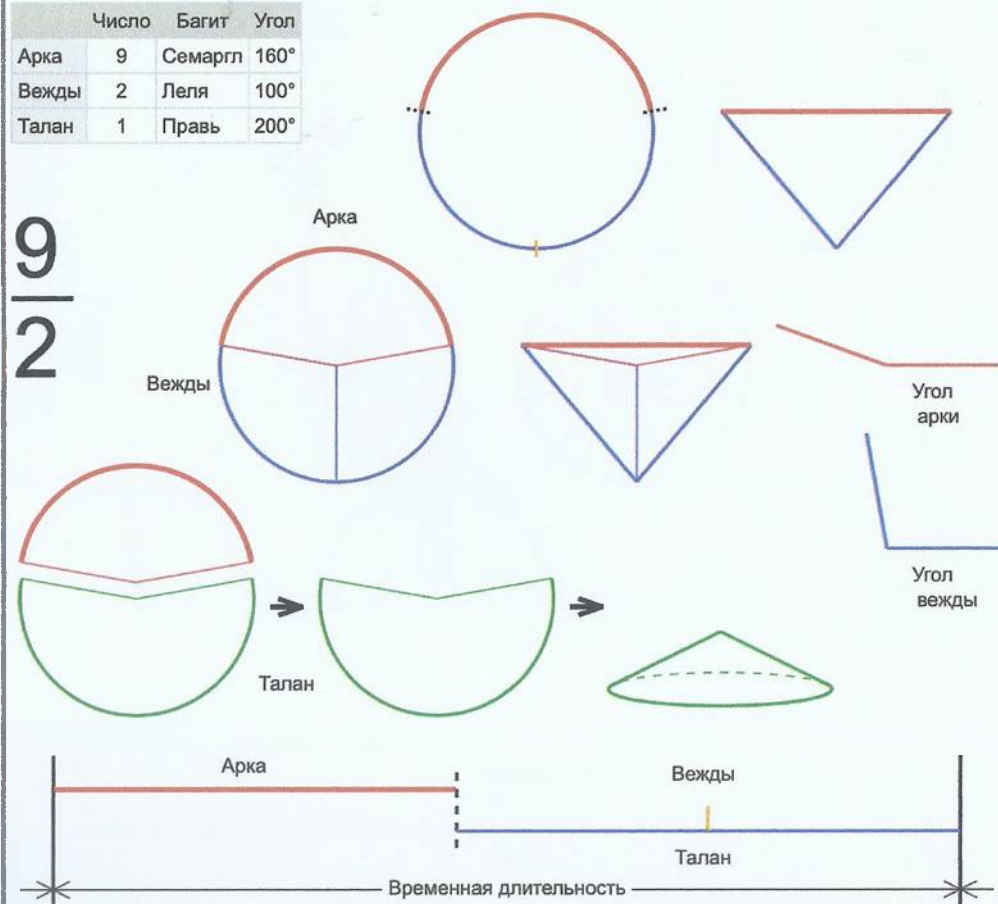

Врем. длит.	Серед. арки	Длительности			Вехи
		Арка	Вежда	Затяг.	
Лето	21/06 12:30	162 дн 8 ч	101 дн 11 ч	1 дн 12 ч	10/09 16:30, 21/12 03:30, 01/04 14:30
Месяц	21/07 12:30	13 дн 8 ч	8 дн 8 ч	3 ч	28/07 04:30, 05/08 12:30, 13/08 20:30
Шест дница	27/06 12:30	2 дн 16 ч	1 дн 16 ч	36 м	28/06 20:30, 30/06 12:30, 02/07 04:30
Сутки	12:30	10 ч 40 м	6 ч 40 м	6 м	17:50:00, 00:30:00, 07:10:00