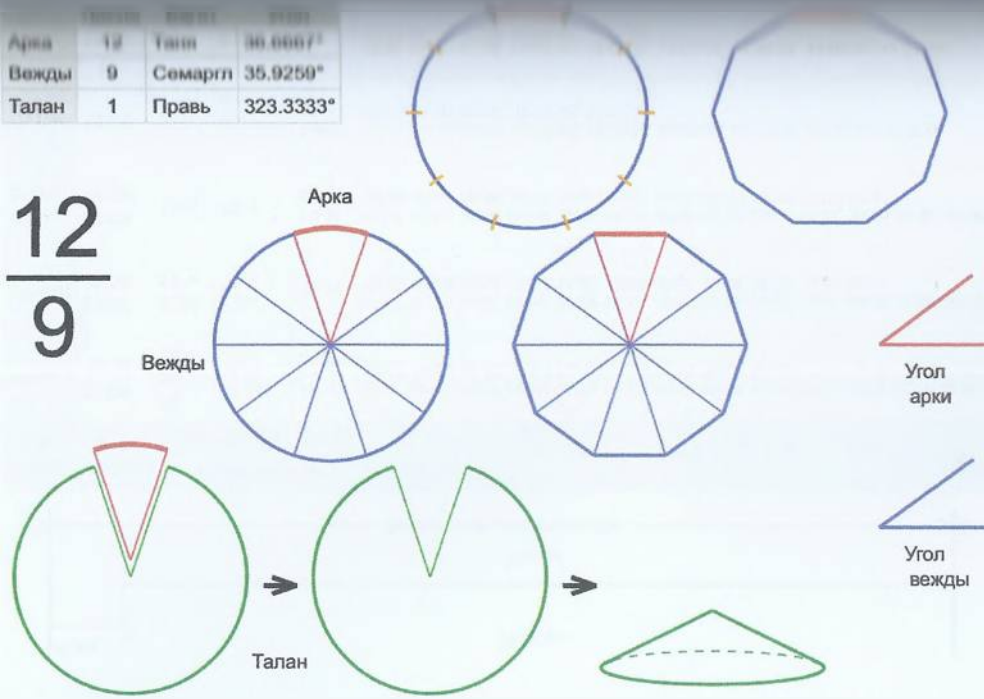

М	М	41 с	
Час	13:30	7 м 7 м 27	7 с

Арка	12	Талан	36.0007°
Вежды	9	Семаргл	35.9259°
Талан	1	Правь	323.3333°

12
—
9

Врем. длит.	Серед. арки	Длительности			Вехи
		Арка	Вежда	Затяг.	
Лето	21/06 12:30	37 дн 4 ч	36 дн 10 ч	13 ч 7 м	10/07 02:55, 15/08 13:42, 21/09 00:30, 27/10 11:18, 02/12 22:06, 08/01 08:53, 13/02 19:41, 22/03 06:29, 27/04 17:17, 03/06 04:05
Месяц	21/07 12:30	3 дн 1 ч	2 дн 23 ч	1 ч 4 м	23/07 01:10, 26/07 01:01, 29/07 00:52, 01/08 00:43, 04/08 00:34, 07/08 00:25, 10/08 00:16, 13/08 00:07, 15/08 23:58, 18/08 23:50
Шест дница	27/06 12:30	14 ч 40 м	14 ч 22 м	12 м 56 с	27/06 19:50, 28/06 10:12, 29/06 00:34, 29/06 14:56, 30/06 05:18, 30/06 19:41, 01/07 10:03, 02/07 00:25, 02/07 14:47, 03/07 05:10
Сутки	12:30	2 ч 26 м	2 ч 23 м	2 м 9 с	13:43:20, 16:07:02, 18:30:44, 20:54:26, 23:18:08, 01:41:51, 04:05:33, 06:29:15, 08:52:57, 11:16:40
Час	13:30	6 м 7 с	5 м 59 с	5 с	13:33:03, 13:39:02, 13:45:01, 13:51:01, 13:57:00, 14:02:59, 14:08:58, 14:14:58, 14:20:57, 14:26:56

Сутки	12:30	45 м	М	23 с	11:07:30
Час	13:30	6 м 30 с	6 м 38 с	6 с	13:33:20, 13:40:04, 13:46:48, 13:53:21, 14:00:00, 14:06:39, 14:13:16, 14:19:55, 14:26:28

Арка	12	Талан	33°
Вежды	10	Берегиня	32.7°
Талан	1	Правь	327°

12
—
10