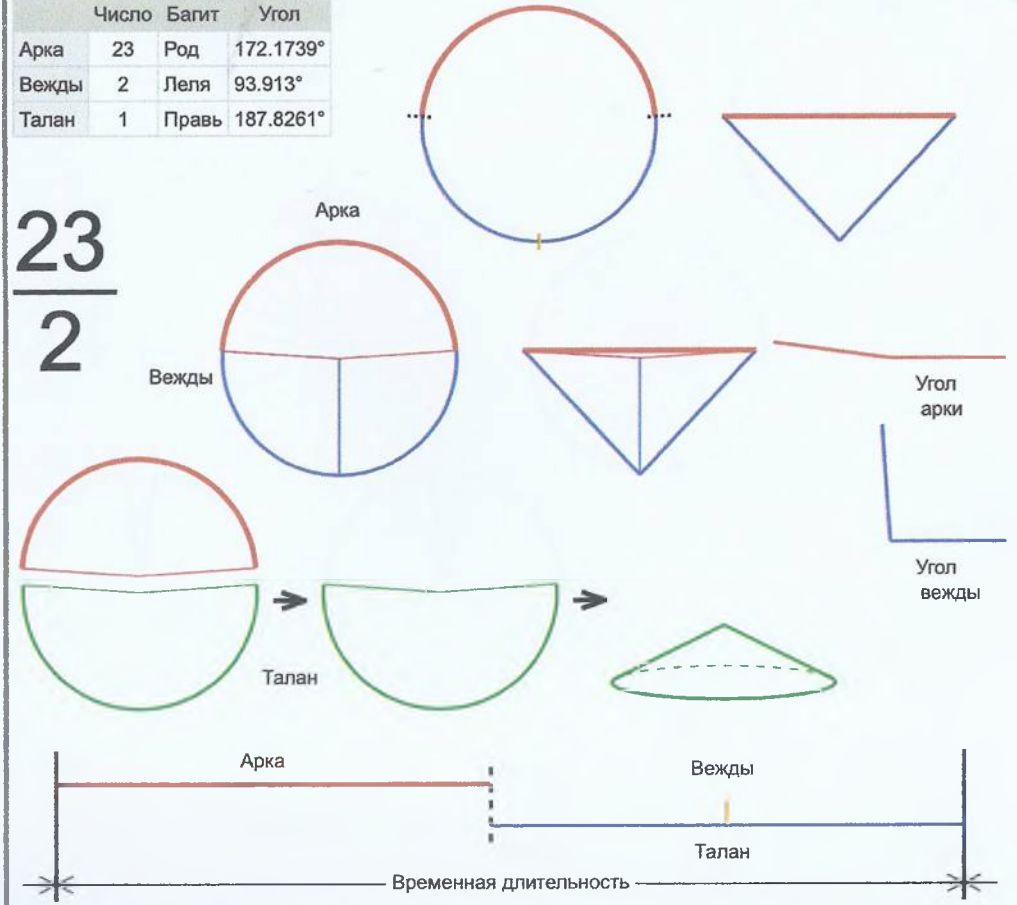

Врем. длит.	Серед. арки	Длительности			Вехи
		Арка	Вежда	Затяг.	
Лето	21/06 12:30	174 дн 16 ч	95 дн 6 ч	1 дн 10 ч	16/09 20:43, 21/12 03:30, 26/03 10:16
Месяц	21/07 12:30	14 дн 8 ч	7 дн 19 ч	2 ч 49 м	28/07 16:40, 05/08 12:30, 13/08 08:19
Шест дница	27/06 12:30	2 дн 20 ч	1 дн 13 ч	33 м 49 с	28/06 22:56, 30/06 12:30, 02/07 02:03
Сутки	12:30	11 ч 28 м	6 ч 15 м	5 м 38 с	18:14:20, 00:30:00, 06:45:39