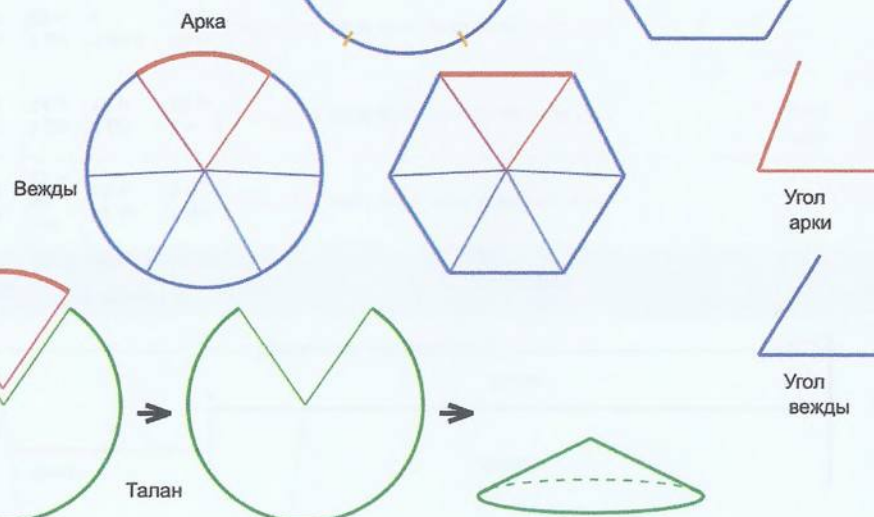

Число	Багит	Угол
Арка	25	Ра	69.12°
Вежды	5	Радегаст	58.176°
Талан	1	Правь	290.88°

$\frac{25}{5}$

Врем. длит.	Серед. арки	Длительности			Вехи
		Арка	Вежда	Затяг.	
Лето	21/06 12:30	70 дн 3 ч	59 дн	21 ч 14 м	26/07 14:02, 23/09 14:37, 21/11 15:12, 19/01 15:47, 19/03 16:22, 17/05 16:57
Месяц	21/07 12:30	5 дн 18 ч	4 дн 20 ч	1 ч 44 м	24/07 09:37, 29/07 05:58, 03/08 02:19, 07/08 22:40, 12/08 19:01, 17/08 15:22
Шест дница	27/06 12:30	1 дн 3 ч	23 ч 16 м	20 м 57 с	28/06 02:19, 29/06 01:35, 30/06 00:51, 01/07 00:08, 01/07 23:24, 02/07 22:40
Сутки	12:30	4 ч 36 м	3 ч 52 м	3 м 29 с	14:48:14, 18:40:58, 22:33:38, 02:26:21, 06:19:03, 10:11:45

	Число	Багит	Угол
Арка	25	Ра	57.6°
Вежды	6	Славь	50.4°
Талан	1	Правь	302.4°

$\frac{25}{6}$