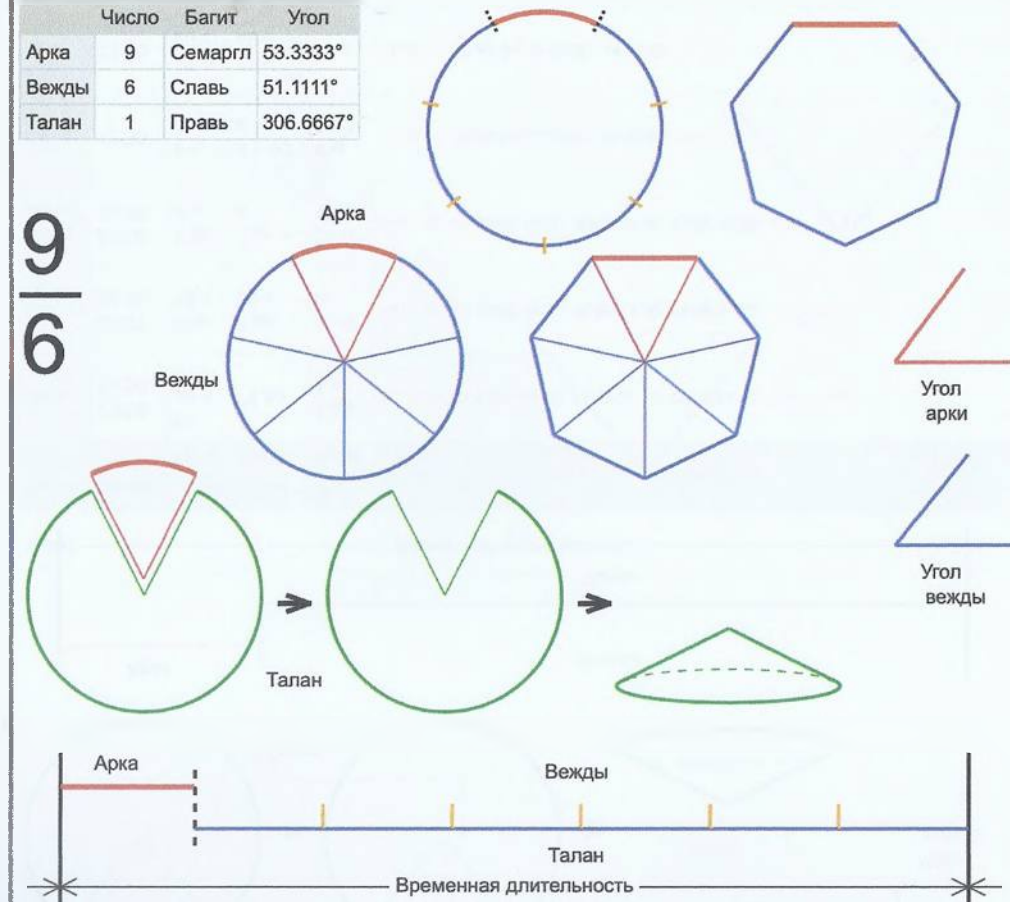

Врем. длит.	Серед. арки	Длительности			Вехи
		Арка	Вежда	Затяг.	
Лето	21/06 12:30	54 дн 2 ч	51 дн 20 ч	18 ч 40 м	18/07 13:50, 08/09 10:23, 30/10 06:56, 21/12 03:30, 11/02 00:03, 03/04 20:36, 25/05 17:10
Месяц	21/07 12:30	4 дн 10 ч	4 дн 6 ч	1 ч 32 м	23/07 17:50, 28/07 00:03, 01/08 06:16, 05/08 12:30, 09/08 18:43, 14/08 00:56, 18/08 07:10
Шест дница	27/06 12:30	21 ч 20 м	20 ч 26 м	18 м 24 с	27/06 23:10, 28/06 19:36, 29/06 16:03, 30/06 12:30, 01/07 08:56, 02/07 05:23, 03/07 01:50
Сутки	12:30	3 ч 33 м	3 ч 24 м	3 м 4 с	14:16:40, 17:41:06, 21:05:33, 00:30:00, 03:54:26, 07:18:53, 10:43:20