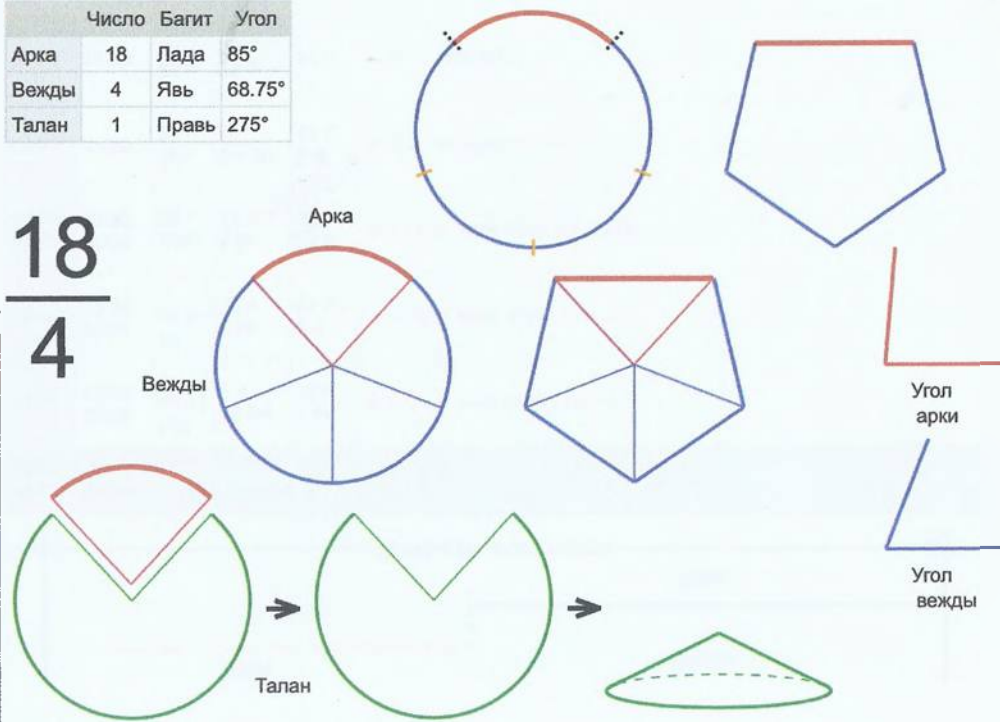

Врем. длит.	Серед. арки	Длительности			Вехи
		Арка	Вежда	Затяг.	
Лето	21/06 12:30	86 дн 5 ч	69 дн 18 ч	1 дн 1 ч	03/08 15:22, 12/10 09:26, 21/12 03:30, 28/02 21:33, 09/05 15:37
Месяц	21/07 12:30	7 дн 2 ч	5 дн 17 ч	2 ч 3 м	25/07 01:30, 30/07 19:00, 05/08 12:30, 11/08 06:00, 16/08 23:30
Шест дница	27/06 12:30	1 дн 10 ч	1 дн 3 ч	24 м 45 с	28/06 05:30, 29/06 09:00, 30/06 12:30, 01/07 16:00, 02/07 19:30
Сутки	12:30	5 ч 40 м	4 ч 35 м	4 м 8 с	15:20:00, 19:55:00, 00:30:00, 05:05:00, 09:40:00