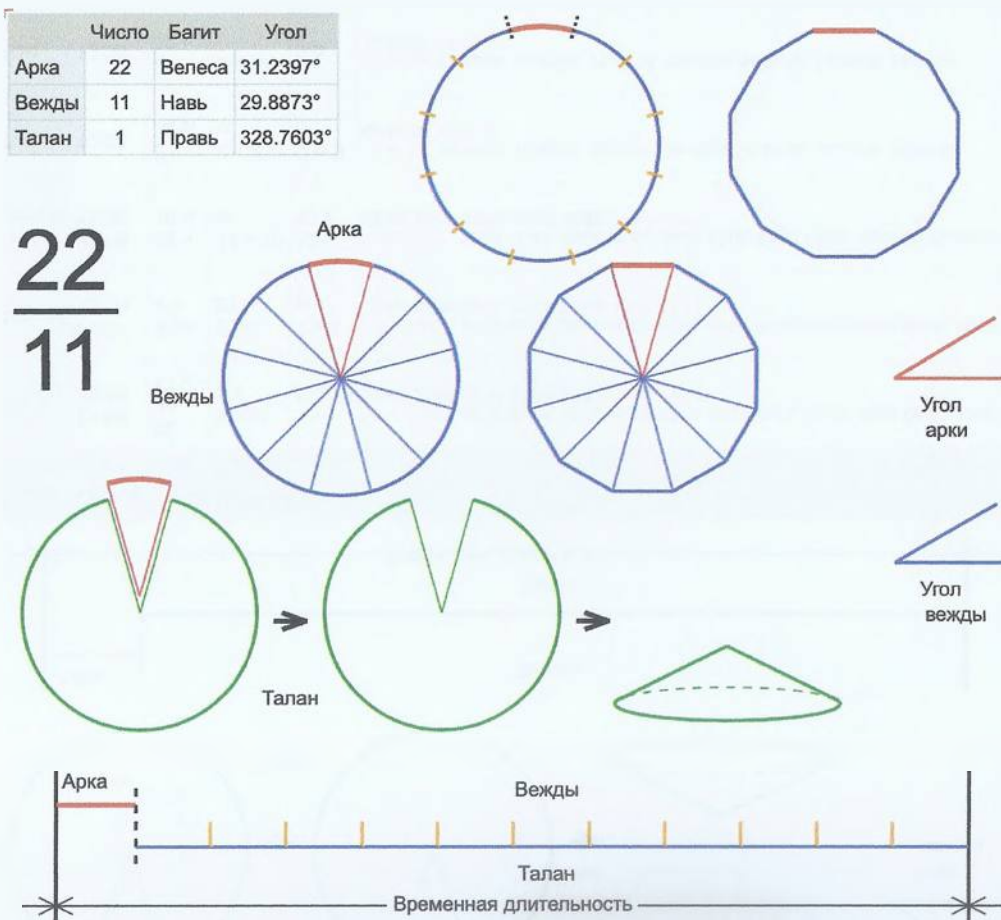

Число	Багит	Угол
Арка	22	Велеса	31.2397°
Вежды	11	Навь	29.8873°
Талан	1	Правь	328.7603°

22
11

Врем. длит.	Серед. арки	Длительности			Вехи
		Арка	Вежда	Затяг.	
Лето	21/06 12:30	31 дн 16 ч	30 дн 7 ч	10 ч 54 м	07/07 08:50, 06/08 16:35, 06/09 00:21, 06/10 08:06, 05/11 15:51, 05/12 23:37, 05/01 07:22, 04/02 15:08, 06/03 22:53, 06/04 06:38, 06/05 14:24, 05/06 22:09
Месяц	21/07 12:30	2 дн 14 ч	2 дн 11 ч	53 м 48 с	22/07 19:44, 25/07 07:30, 27/07 19:17, 30/07 07:03, 01/08 18:50, 04/08 06:36, 06/08 18:23, 09/08 06:09, 11/08 17:56, 14/08 05:42, 16/08 17:29, 19/08 05:15
Шест дница	27/06 12:30	12 ч 29 м	11 ч 57 м	10 м 46 с	27/06 18:44, 28/06 06:42, 28/06 18:39, 29/06 06:36, 29/06 18:34, 30/06 06:31, 30/06 18:28, 01/07 06:25, 01/07 18:23, 02/07 06:20, 02/07 18:17, 03/07 06:15
Сутки	12:30	2 ч 4 м	1 ч 59 м	1 м 48 с	13:32:20, 15:32:01, 17:31:34, 19:31:07, 21:30:40, 23:30:13, 01:29:46, 03:29:19, 05:28:52, 07:28:25, 09:27:58, 11:27:31

	Число	Багит	Угол
Арка	22	Велеса	28.6364°
Вежды	12	Таня	27.6136°
Талан	1	Правь	331.3636°

22
12