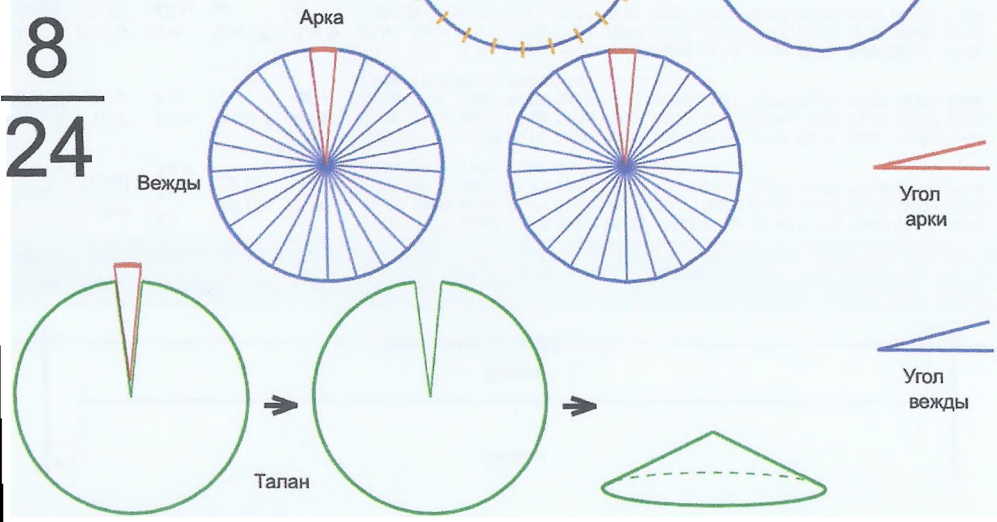

	Число	Багит	Угол
Арка	8	Кострома	13.6957°
Вежды	23	Род	15.0567°
Талан	1	Правь	346.3043°

8
—
23

	Число	Багит	Угол
Арка	8	Кострома	13.125°
Вежды	24	Купала	14.4531°
Талан	1	Правь	346.875°

8
—
24

Врем. длит.	Серед. арки	Длительности			Вехи
		Арка	Вежда	Затяг.	
Лето	21/06 12:30	13 дн 21 ч	15 дн 6 ч	5 ч	28/06 11:14, 13/07 17:52, 29/07 00:30, 13/08 07:08, 28/08 13:46, 12/09 20:23, 28/09 03:01, 13/10 09:39, 28/10 16:17, 12/11 22:55, 28/11 05:33, 13/12 12:11, 28/12 18:48, 13/01 01:26, 28/01 08:04, 12/02 14:42, 27/02 21:20, 15/03 03:58, 30/03 10:36, 14/04 17:13, 29/04 23:51, 15/05 06:29, 30/05 13:07, 14/06 19:45
Месяц	21/07 12:30	1 дн 3 ч	1 дн 6 ч	24 м 39 с	22/07 02:11, 23/07 08:18, 24/07 14:25, 25/07 20:32, 27/07 02:38, 28/07 08:45, 29/07 14:52, 30/07 20:59, 01/08 03:06, 02/08 09:12, 03/08 15:19, 04/08 21:26, 06/08 03:33, 07/08 09:40, 08/08 15:47, 09/08 21:53, 11/08 04:00, 12/08 10:07, 13/08 16:14, 14/08 22:21, 16/08 04:27, 17/08 10:34, 18/08 16:41, 19/08 22:48
Шест дница	27/06 12:30	5 ч 28 м	6 ч 1 м	4 м 56 с	27/06 15:14, 27/06 21:15, 28/06 03:17, 28/06 09:18, 28/06 15:19, 28/06 21:21, 29/06 03:22, 29/06 09:23, 29/06 15:25, 29/06 21:26, 30/06 03:27, 30/06 09:29, 30/06 15:30, 30/06 21:32, 01/07 03:33, 01/07 09:34, 01/07 15:36, 01/07 21:37, 02/07 03:38, 02/07 09:40, 02/07 15:41, 02/07 21:42, 03/07 03:44, 03/07 09:45
Сутки	12:30	64 м 47 с	1 ч	49 с	12:57:23, 13:57:37, 14:57:50, 15:58:04, 16:58:17, 17:58:31, 18:58:45, 19:58:58, 20:59:12, 21:59:26, 22:59:39, 23:59:53, 01:00:00, 02:00:00, 03:00:00, 04:00:00, 05:00:00, 06:00:00, 07:00:00, 08:00:00, 09:00:00, 10:00:00, 11:00:00, 12:00:00