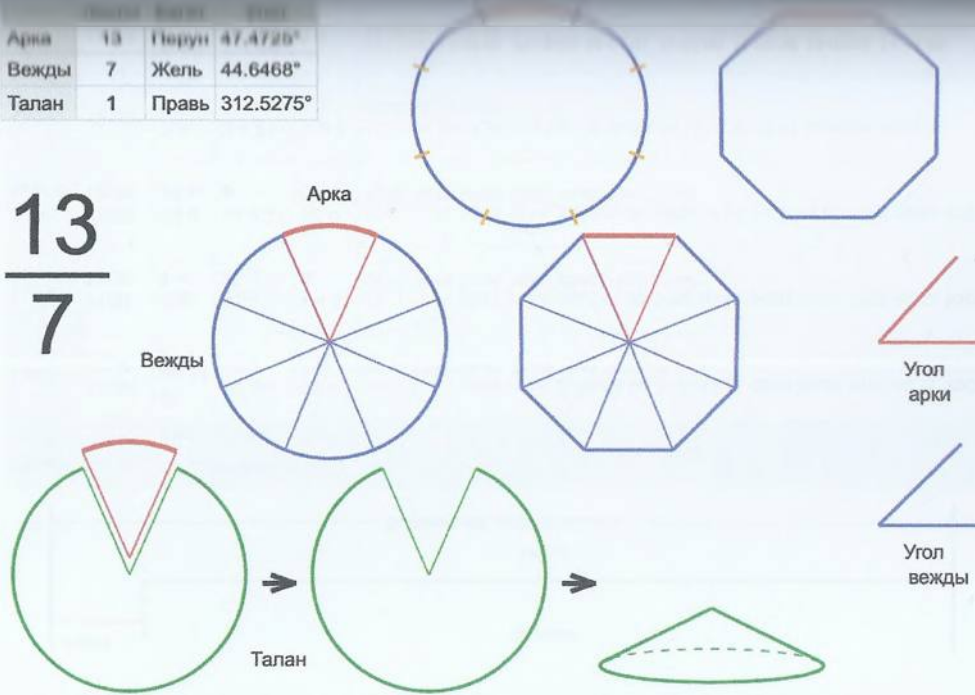

Час	13:30	11 м	9 м 47 с	9 с	13:33:32, 13:45:19, 13:55:05, 14:04:53, 14:14:45, 14:24:27

Арка	13	Перун	47.4725°
Вежды	7	Жель	44.6468°
Талан	1	Правь	312.5275°

13
7

Врем. длит.	Серед. арки	Длительности			Вехи
		Арка	Вежда	Затяг.	
Лето	21/06 12:30	48 дн 3 ч	45 дн 7 ч	16 ч 18 м	15/07 14:28, 29/08 21:37, 14/10 04:46, 28/11 11:55, 12/01 19:04, 27/02 02:13, 13/04 09:22, 28/05 16:31
Месяц	21/07 12:30	3 дн 22 ч	3 дн 17 ч	1 ч 20 м	23/07 11:58, 27/07 05:15, 30/07 22:33, 03/08 15:51, 07/08 09:08, 11/08 02:26, 14/08 19:44, 18/08 13:01
Шест дница	27/06 12:30	18 ч 59 м	17 ч 51 м	16 м 4 с	27/06 21:59, 28/06 15:51, 29/06 09:42, 30/06 03:34, 30/06 21:25, 01/07 15:17, 02/07 09:08, 03/07 03:00
Сутки	12:30	3 ч 9 м	2 ч 58 м	2 м 41 с	14:04:56, 17:03:31, 20:02:07, 23:00:42, 01:59:17, 04:57:52, 07:56:28, 10:55:03
Час	13:30	7 м 55 с	7 м 26 с	7 с	13:33:57, 13:41:23, 13:48:50, 13:56:16, 14:03:43, 14:11:09, 14:18:36, 14:26:02

Час	13:30	9 м 18 с	8 м 28 с	8 с	13:33:59, 13:42:34, 13:51:38, 14:00:00, 14:08:27, 14:16:05, 14:23:51

Арка	13	Перун	41.5385°
Вежды	8	Кострома	39.8077°
Талан	1	Правь	318.4615°

13
8