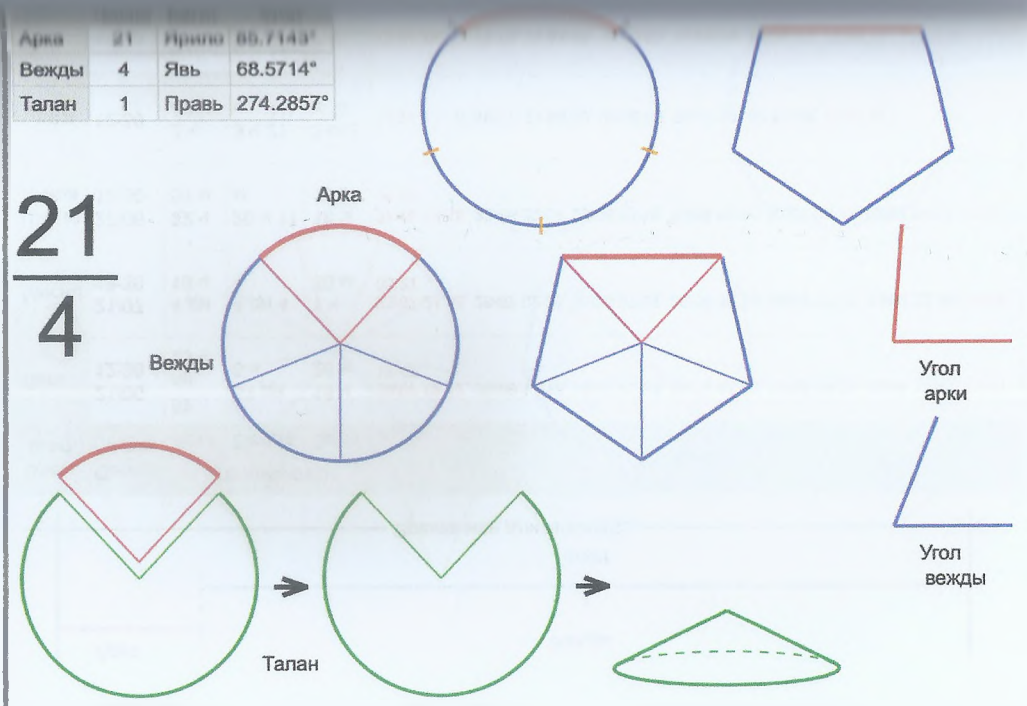

Врем. Длит.	Серед. арки	Длительности			Вехи
		Арка	Вежда	Затяг.	
Лето	21/06 12:30	86 дн 23 ч	69 дн 13 ч	1 дн 1 ч	04/08 00:04, 12/10 13:47, 21/12 03:30, 28/02 17:12, 09/05 06:55
Месяц	21/07 12:30	7 дн 3 ч	5 дн 17 ч	2 ч 3 м	25/07 02:12, 30/07 19:21, 05/08 12:30, 11/08 05:38, 16/08 22:47
Шест дница	27/06 12:30	1 дн 10 ч	1 дн 3 ч	24 м 41 с	28/06 05:38, 29/06 09:04, 30/06 12:30, 01/07 15:55, 02/07 19:21
Сутки	12:30	5 ч 42 м	4 ч 34 м	4 м 7 с	15:21:25, 19:55:42, 00:30:00, 05:04:17, 09:38:34
Час	13:30	14 м 17 с	11 м 26 с	10 с	13:37:08, 13:48:34, 14:00:00, 14:11:25, 14:22:51