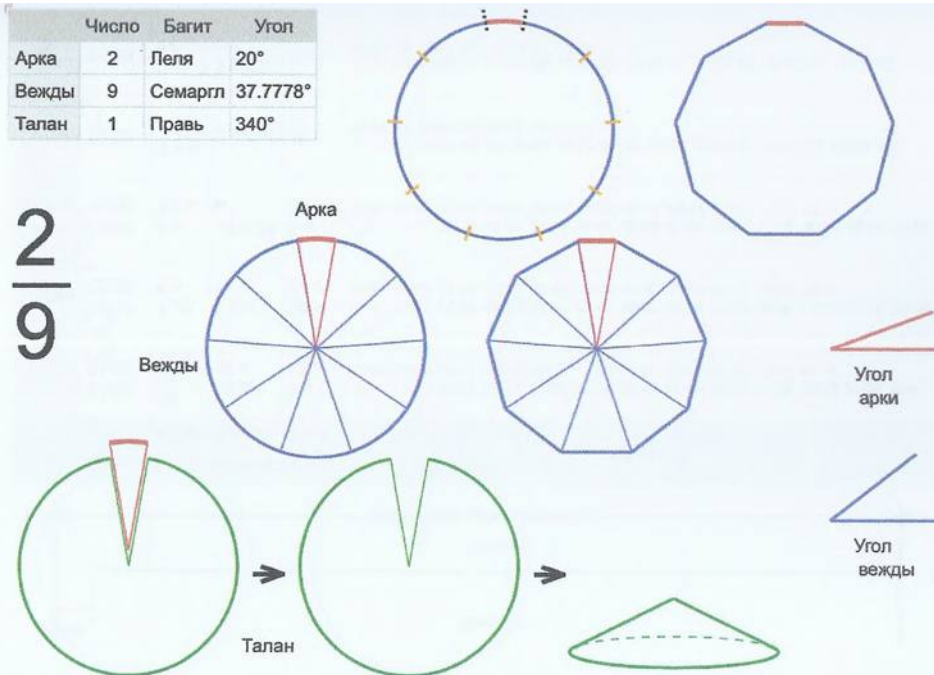

	Число	Багит	Угол
Арка	2	Леля	22.5°
Вежды	8	Кострома	42.1875°
Талан	1	Правь	337.5°

2 8

Врем. длит.	Серед. арки	Длительности			Вежи
		Арка	Вежда	Затяг.	
Лето	21/06 12:30	22 дн 19 ч	42 дн 19 ч	8 ч 13 м	02/07 22:26, 14/08 17:42, 26/09 12:58, 08/11 08:14, 21/12 03:30, 01/02 22:45, 16/03 18:01, 28/04 13:17, 10/06 08:33
Месяц	21/07 12:30	1 дн 21 ч	3 дн 12 ч	40 м 30 с	22/07 11:00, 25/07 23:22, 29/07 11:45, 02/08 00:07, 05/08 12:30, 09/08 00:52, 12/08 13:15, 16/08 01:37, 19/08 14:00
Шест дница	27/06 12:30	9 ч	16 ч 52 м	8 м 6 с	27/06 17:00, 28/06 09:52, 29/06 02:45, 29/06 19:37, 30/06 12:30, 01/07 05:22, 01/07 22:15, 02/07 15:07, 03/07 08:00
Сутки	12:30	1 ч 30 м	2 ч 48 м	1 м 21 с	13:15:00, 16:03:45, 18:52:30, 21:41:15, 00:30:00, 03:18:45, 06:07:30, 08:56:15, 11:45:00
Час	13:30	3 м 45 с	7 м 2 с	3 с	13:31:52, 13:38:54, 13:45:56, 13:52:58, 14:00:00, 14:07:01, 14:14:03, 14:21:05, 14:28:07

	Число	Багит	Угол
Арка	2	Леля	20°
Вежды	9	Семаргл	37.7778°
Талан	1	Правь	340°

2
—
9

Врем. длит.	Серед. арки	Длительности			Вехи
		Арка	Вежда	Затяг.	
Лето	21/06 12:30	20 дн 7 ч	38 дн 7 ч	7 ч 18 м	01/07 16:00, 08/08 23:53, 16/09 07:46, 24/10 15:40, 01/12 23:33, 09/01 07:26, 16/02 15:20, 26/03 23:13, 04/05 07:06, 11/06 15:00
Месяц	21/07 12:30	1 дн 16 ч	3 дн 3 ч	36 м	22/07 08:30, 25/07 12:03, 28/07 15:36, 31/07 19:10, 03/08 22:43, 07/08 02:16, 10/08 05:50, 13/08 09:23, 16/08 12:56, 19/08 16:30
Шест дница	27/06 12:30	8 ч	15 ч 6 м	7 м 12 с	27/06 16:30, 28/06 07:36, 28/06 22:43, 29/06 13:50, 30/06 04:56, 30/06 20:03, 01/07 11:10, 02/07 02:16, 02/07 17:23, 03/07 08:30
Сутки	12:30	1 ч 20 м	2 ч 31 м	1 м 12 с	13:10:00, 15:41:06, 18:12:13, 20:43:20, 23:14:26, 01:45:33, 04:16:40, 06:47:46, 09:18:53, 11:50:00
Час	13:30	3 м 20 с	6 м 18 с	3 с	13:31:40, 13:37:57, 13:44:15, 13:50:33, 13:56:51, 14:03:08, 14:09:26, 14:15:44, 14:22:02, 14:28:20