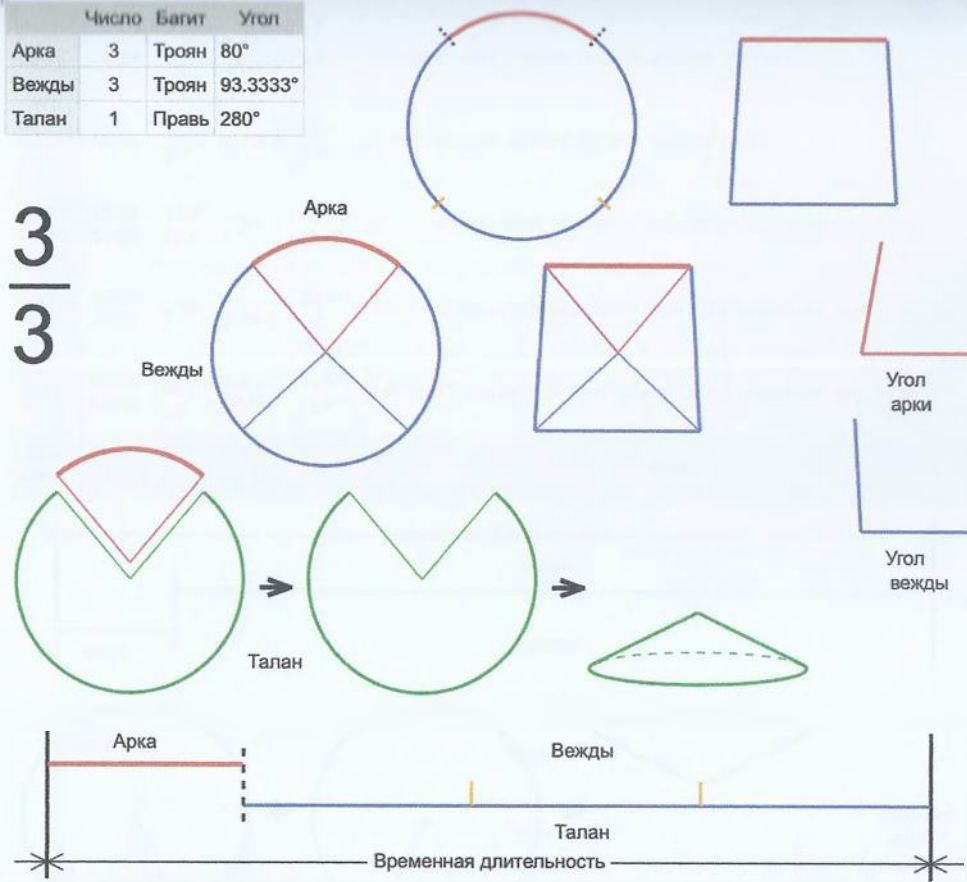

Число	Багит	Угол
Арка	3	Троян	80°
Вежды	3	Троян	93.3333°
Талан	1	Правь	280°

3
—
3

Врем. длит.	Серед. арки	Длительности			Вехи
		Арка	Вежда	Затяг.	
Лето	21/06 12:30	81 дн 4 ч	94 дн 16 ч	1 дн 5 ч	01/08 02:30, 03/11 19:10, 06/02 11:50, 12/05 04:30
Месяц	21/07 12:30	6 дн 16 ч	7 дн 18 ч	2 ч 24 м	24/07 20:30, 01/08 15:10, 09/08 09:50, 17/08 04:30
Шест дница	27/06 12:30	1 дн 8 ч	1 дн 13 ч	28 м 48 с	28/06 04:30, 29/06 17:50, 01/07 07:10, 02/07 20:30
Сутки	12:30	5 ч 20 м	6 ч 13 м	4 м 48 с	15:10:00, 21:23:20, 03:36:40, 09:50:00
Час	13:30	13 м 20 с	15 м 33 с	12 с	13:38:40, 13:52:13, 14:07:46, 14:23:20

	Число	Багит	Угол
Арка	3	Троян	60°
Вежды	4	Явь	75°
Талан	1	Правь	300°

3
—
4