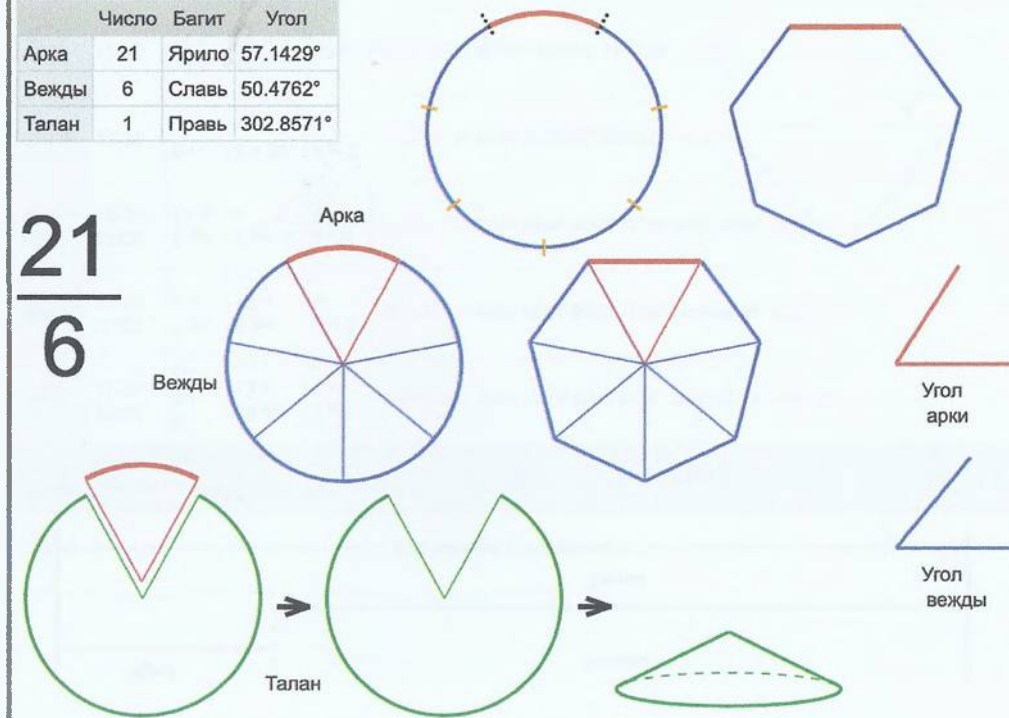

Врем. длит.	Серед. арки	Длительности			Вехи
		Арка	Вежда	Затяг.	
Лето	21/06 12:30	57 дн 23 ч	51 дн 5 ч	18 ч 26 м	20/07 12:12, 09/09 17:18, 30/10 22:24, 21/12 03:30, 10/02 08:35, 02/04 13:41, 23/05 18:47
Месяц	21/07 12:30	4 дн 18 ч	4 дн 4 ч	1 ч 30 м	23/07 21:38, 28/07 02:35, 01/08 07:32, 05/08 12:30, 09/08 17:27, 13/08 22:24, 18/08 03:21
Шест дница	27/06 12:30	22 ч 51 м	20 ч 11 м	18 м 10 с	27/06 23:55, 28/06 20:07, 29/06 16:18, 30/06 12:30, 01/07 08:41, 02/07 04:52, 03/07 01:04
Сутки	12:30	3 ч 48 м	3 ч 21 м	3 м 2 с	14:24:17, 17:46:11, 21:08:05, 00:30:00, 03:51:54, 07:13:48, 10:35:42