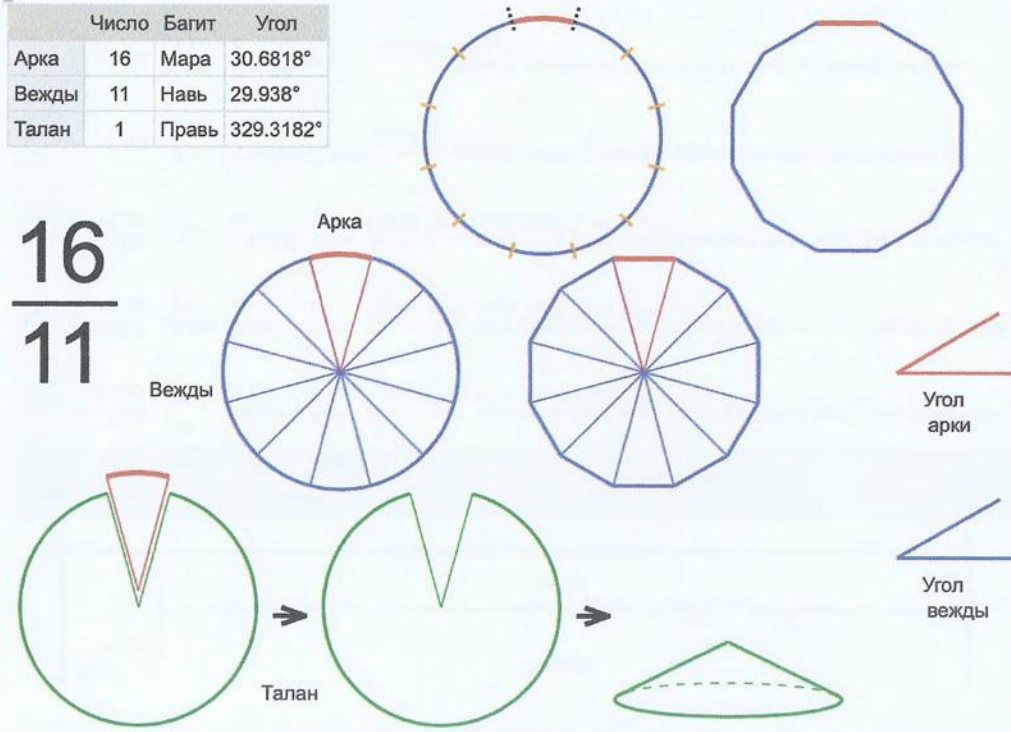

Число	Багит	Угол
Арка	16	Мара	30.6818°
Вежды	11	Навь	29.938°
Талан	1	Правь	329.3182°

16
—
11

Врем. длит.	Серед. арки	Длительности			Вехи
		Арка	Вежда	Затяг.	
Лето	21/06 12:30	31 дн 3 ч	30 дн 8 ч	10 ч 56 м	07/07 02:03, 06/08 11:02, 05/09 20:01, 06/10 05:01, 05/11 14:00, 05/12 23:00, 05/01 07:59, 04/02 16:59, 07/03 01:58, 06/04 10:58, 06/05 19:57, 06/06 04:56
Месяц	21/07 12:30	2 дн 13 ч	2 дн 11 ч	53 м 53 с	22/07 19:10, 25/07 07:03, 27/07 18:56, 30/07 06:48, 01/08 18:41, 04/08 06:33, 06/08 18:26, 09/08 06:18, 11/08 18:11, 14/08 06:03, 16/08 17:56, 19/08 05:49
Шест дница	27/06 12:30	12 ч 16 м	11 ч 58 м	10 м 47 с	27/06 18:38, 28/06 06:36, 28/06 18:35, 29/06 06:33, 29/06 18:32, 30/06 06:30, 30/06 18:29, 01/07 06:27, 01/07 18:26, 02/07 06:24, 02/07 18:23, 03/07 06:21
Сутки	12:30	2 ч 2 м	1 ч 59 м	1 м 48 с	13:31:21, 15:31:06, 17:30:52, 19:30:37, 21:30:22, 23:30:07, 01:29:52, 03:29:37, 05:29:22, 07:29:07, 09:28:53, 11:28:38

	Число	Багит	Угол
Арка	16	Мара	28.125°
Вежды	12	Таня	27.6563°
Талан	1	Правь	331.875°

16
—
12