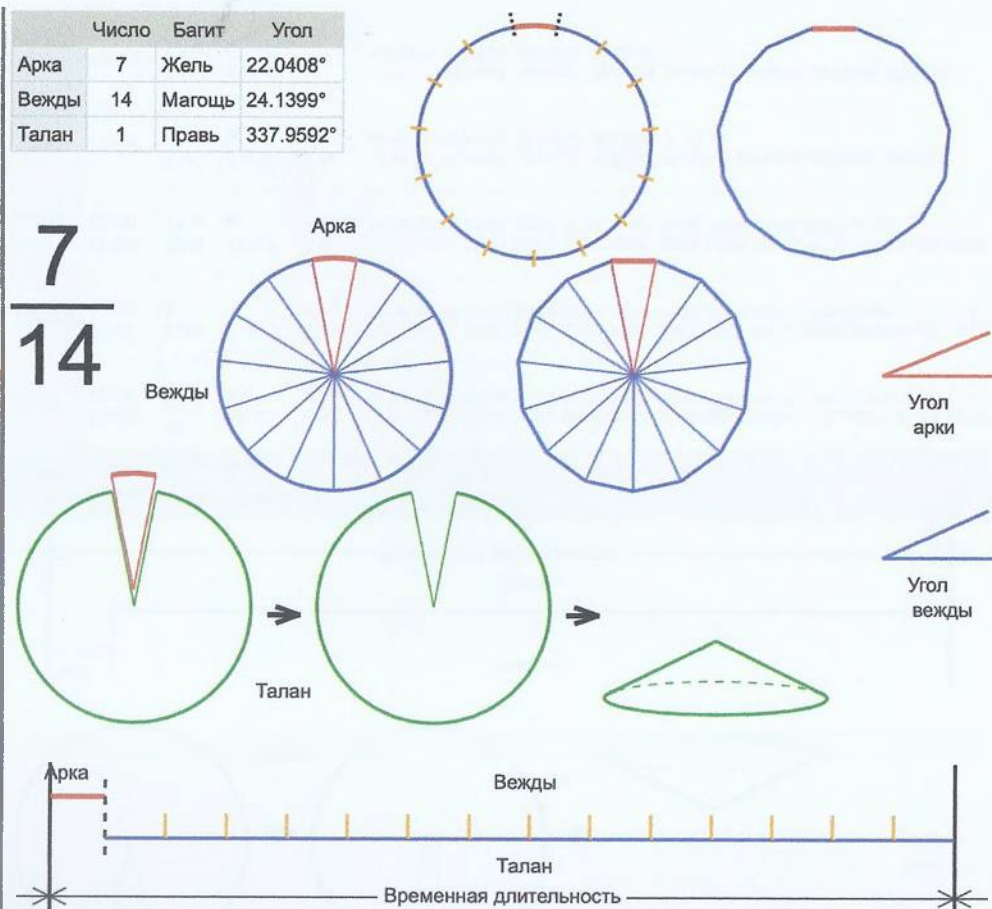

Врем. длит.	Серед. арки	Длительности			Вехи
		Арка	Вежда	Затяг.	
Лето	21/06 12:30	22 дн 8 ч	24 дн 11 ч	8 ч 3 м	02/07 16:50, 27/07 04:39, 20/08 16:27, 14/09 04:16, 08/10 16:04, 02/11 03:53, 26/11 15:41, 21/12 03:30, 14/01 15:18, 08/02 03:06, 04/03 14:55, 29/03 02:43, 22/04 14:32, 17/05 02:20, 10/06 14:09
Месяц	21/07 12:30	1 дн 20 ч	2 дн	39 м 40 с	22/07 10:32, 24/07 10:49, 26/07 11:06, 28/07 11:22, 30/07 11:39, 01/08 11:56, 03/08 12:13, 05/08 12:30, 07/08 12:46, 09/08 13:03, 11/08 13:20, 13/08 13:37, 15/08 13:53, 17/08 14:10, 19/08 14:27
Шест дница	27/06 12:30	8 ч 48 м	9 ч 39 м	7 м 56 с	27/06 16:54, 28/06 02:33, 28/06 12:13, 28/06 21:52, 29/06 07:31, 29/06 17:11, 30/06 02:50, 30/06 12:30, 30/06 22:09, 01/07 07:48, 01/07 17:28, 02/07 03:07, 02/07 12:46, 02/07 22:26, 03/07 08:05
Сутки	12:30	1 ч 28 м	1 ч 36 м	1 м 19 с	13:14:04, 14:50:38, 16:27:12, 18:03:45, 19:40:19, 21:16:52, 22:53:26, 00:30:00, 02:06:33, 03:43:07, 05:19:40, 06:56:14, 08:32:47, 10:09:21, 11:45:55