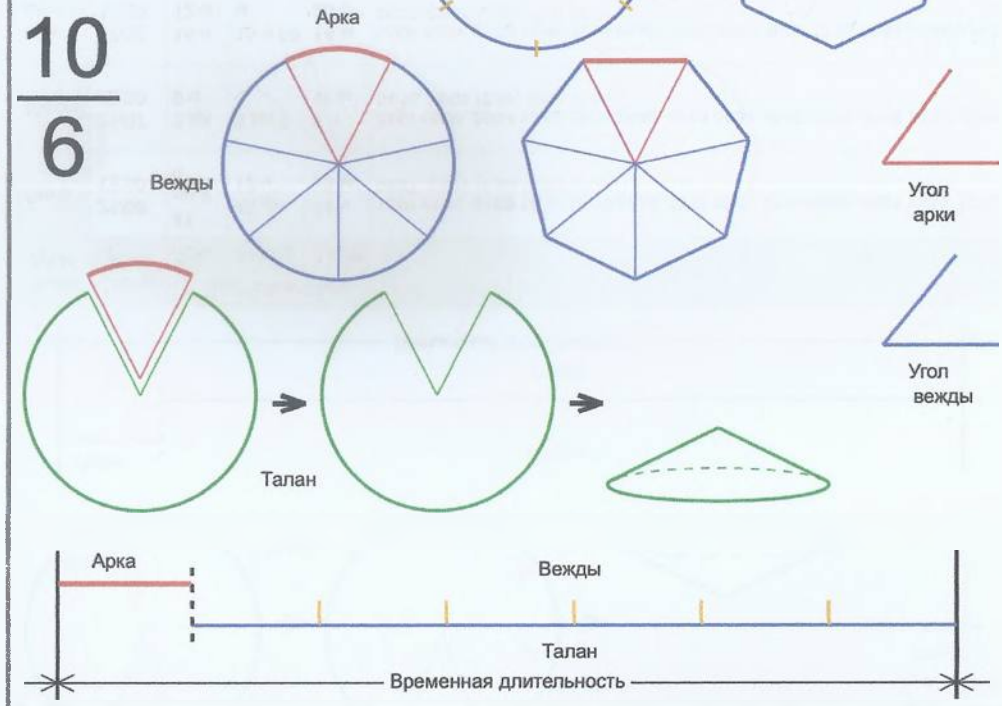

Сутки	24 м	М	С	13:36:45, 13:48:22, 14:00:00, 14:11:37, 14:23:15
Час	13:30	13 м 30 с	11 м 38 с	10 с

Число	10	Величина	94°
Арка	6	Славь	51°
Вежды	6	Правь	306°
Талан	1		

10
—
6

Врем. длит.	Серед. арки	Длительности			Вехи
		Арка	Вежда	Затяг.	
Лето	21/06 12:30	54 дн 18 ч	51 дн 17 ч	18 ч 37 м	18/07 21:57, 08/09 15:48, 30/10 09:39, 21/12 03:30, 10/02 21:21, 03/04 15:12, 25/05 09:03
Месяц	21/07 12:30	4 дн 12 ч	4 дн 6 ч	1 ч 31 м	23/07 18:30, 28/07 00:30, 01/08 06:30, 05/08 12:30, 09/08 18:30, 14/08 00:30, 18/08 06:30
Шест дница	27/06 12:30	21 ч 36 м	20 ч 24 м	18 м 22 с	27/06 23:18, 28/06 19:42, 29/06 16:06, 30/06 12:30, 01/07 08:54, 02/07 05:18, 03/07 01:42
Сутки	12:30	3 ч 36 м	3 ч 24 м	3 м 4 с	14:18:00, 17:42:00, 21:06:00, 00:30:00, 03:54:00, 07:18:00, 10:42:00
Час	13:30	9 м	8 м 30 с	8 с	13:34:30, 13:43:00, 13:51:30, 14:00:00, 14:08:30, 14:17:00, 14:25:30