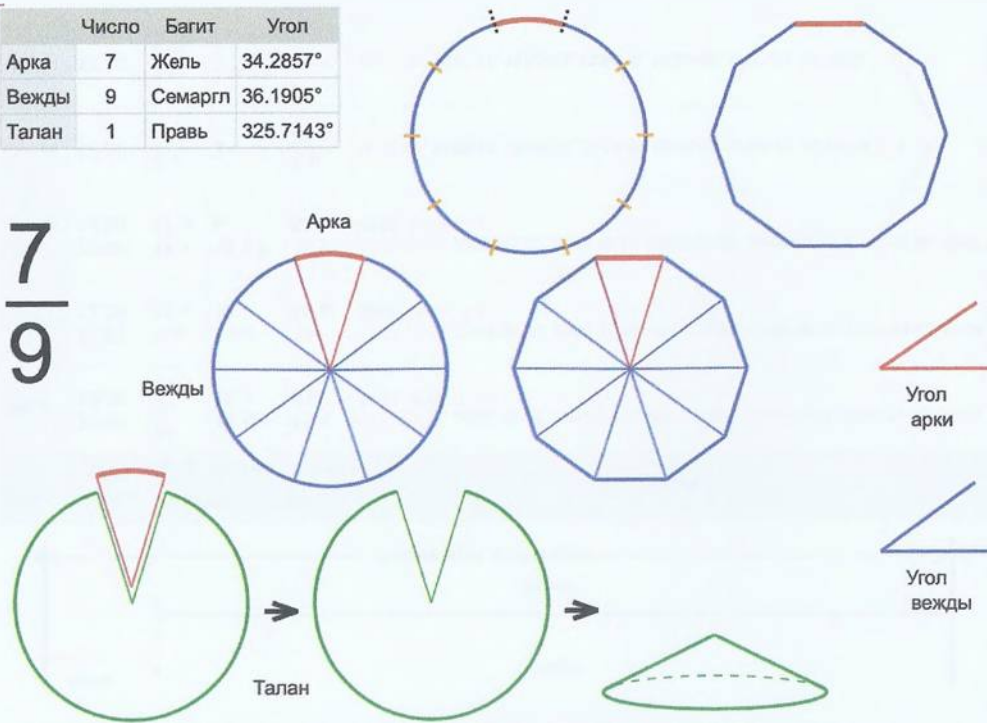

Число	Багит	Угол
Арка	7	Жель	34.2857°
Вежды	9	Семаргл	36.1905°
Талан	1	Правь	325.7143°

7
—
9

Врем. длит.	Серед. арки	Длительности			Вехи
		Арка	Вежда	Затяг.	
Лето	21/06 12:30	34 дн 18 ч	36 дн 17 ч	12 ч 31 м	08/07 21:55, 14/08 15:10, 20/09 08:24, 27/10 01:38, 02/12 18:52, 08/01 12:07, 14/02 05:21, 22/03 22:35, 28/04 15:50, 04/06 09:04
Месяц	21/07 12:30	2 дн 20 ч	3 дн	1 ч 1 м	22/07 22:47, 25/07 23:10, 28/07 23:32, 31/07 23:55, 04/08 00:18, 07/08 00:41, 10/08 01:04, 13/08 01:27, 16/08 01:50, 19/08 02:12
Шест дница	27/06 12:30	13 ч 42 м	14 ч 28 м	12 м 21 с	27/06 19:21, 28/06 09:50, 29/06 00:18, 29/06 14:47, 30/06 05:15, 30/06 19:44, 01/07 10:12, 02/07 00:41, 02/07 15:10, 03/07 05:38
Сутки	12:30	2 ч 17 м	2 ч 24 м	2 м 3 с	13:38:34, 16:03:20, 18:28:05, 20:52:51, 23:17:37, 01:42:22, 04:07:08, 06:31:54, 08:56:40, 11:21:25

	Число	Багит	Угол
Арка	7	Жель	30.8571°
Вежды	10	Берегиня	32.9143°
Талан	1	Правь	329.1429°

7
—
10