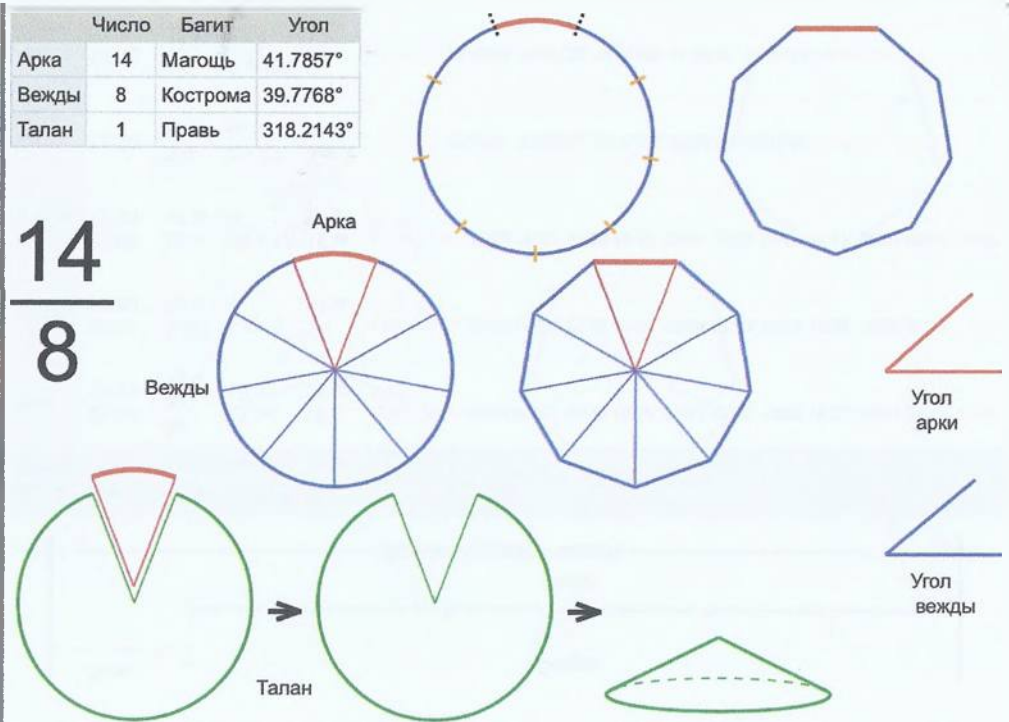

Врем. длит.	Серед. арки	Длительности			Вехи
		Арка	Вежда	Затяг.	
Лето	21/06 12:30	42 дн 9 ч	40 дн 8 ч	14 ч 31 м	12/07 17:14, 22/08 01:48, 01/10 10:22, 10/11 18:56, 21/12 03:30, 30/01 12:03, 11/03 20:37, 21/04 05:11, 31/05 13:45
Месяц	21/07 12:30	3 дн 11 ч	3 дн 7 ч	1 ч 11 м	23/07 06:17, 26/07 13:50, 29/07 21:23, 02/08 04:56, 05/08 12:30, 08/08 20:03, 12/08 03:36, 15/08 11:09, 18/08 18:42
Шест дница	27/06 12:30	16 ч 42 м	15 ч 54 м	14 м 19 с	27/06 20:51, 28/06 12:46, 29/06 04:40, 29/06 20:35, 30/06 12:30, 01/07 04:24, 01/07 20:19, 02/07 12:13, 03/07 04:08
Сутки	12:30	2 ч 47 м	2 ч 39 м	2 м 23 с	13:53:34, 16:32:40, 19:11:47, 21:50:53, 00:30:00, 03:09:06, 05:48:12, 08:27:19, 11:06:25