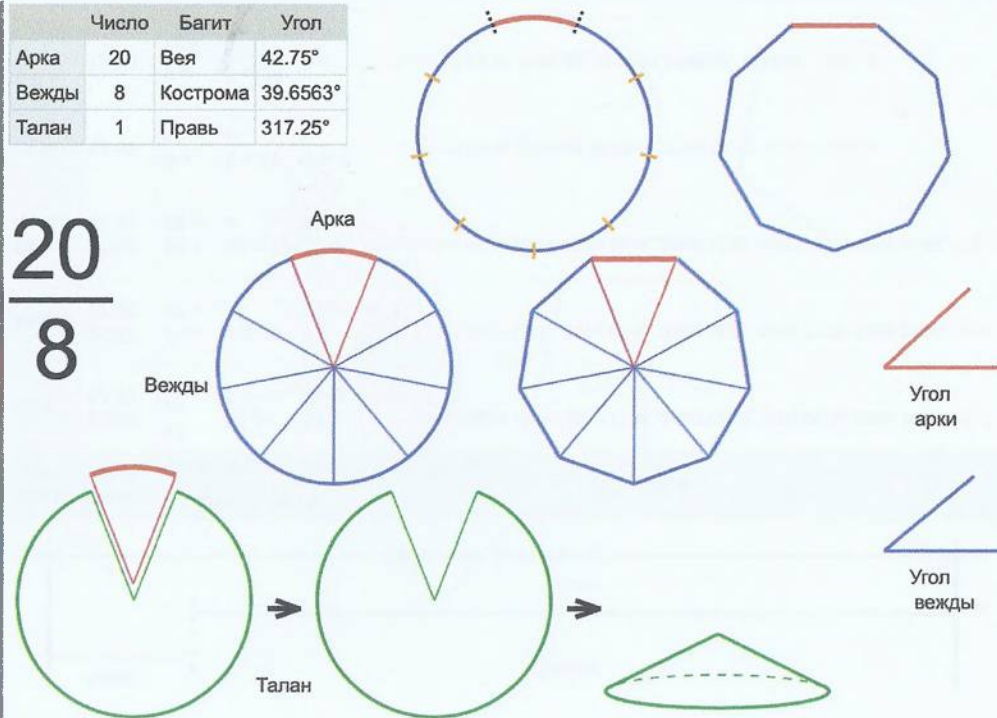

	Число	Багит	Угол
Арка	20	Вей	42.75°
Вежды	8	Кострома	39.6563°
Талан	1	Правь	317.25°

20
8

Врем. длит.	Серед. арки	Длительности			Вехи
		Арка	Вежда	Затяг.	
Лето	21/06 12:30	43 дн 8 ч	40 дн 5 ч	14 ч 29 м	13/07 04:58, 22/08 10:36, 01/10 16:14, 10/11 21:52, 21/12 03:30, 30/01 09:07, 11/03 14:45, 20/04 20:23, 31/05 02:01
Месяц	21/07 12:30	3 дн 13 ч	3 дн 7 ч	1 ч 11 м	23/07 07:15, 26/07 14:33, 29/07 21:52, 02/08 05:11, 05/08 12:30, 08/08 19:48, 12/08 03:07, 15/08 10:26, 18/08 17:45
Шест дница	27/06 12:30	17 ч 6 м	15 ч 51 м	14 м 17 с	27/06 21:03, 28/06 12:54, 29/06 04:46, 29/06 20:38, 30/06 12:30, 01/07 04:21, 01/07 20:13, 02/07 12:05, 03/07 03:57
Сутки	12:30	2 ч 51 м	2 ч 38 м	2 м 23 с	13:55:30, 16:34:07, 19:12:45, 21:51:22, 00:30:00, 03:08:37, 05:47:15, 08:25:52, 11:04:30