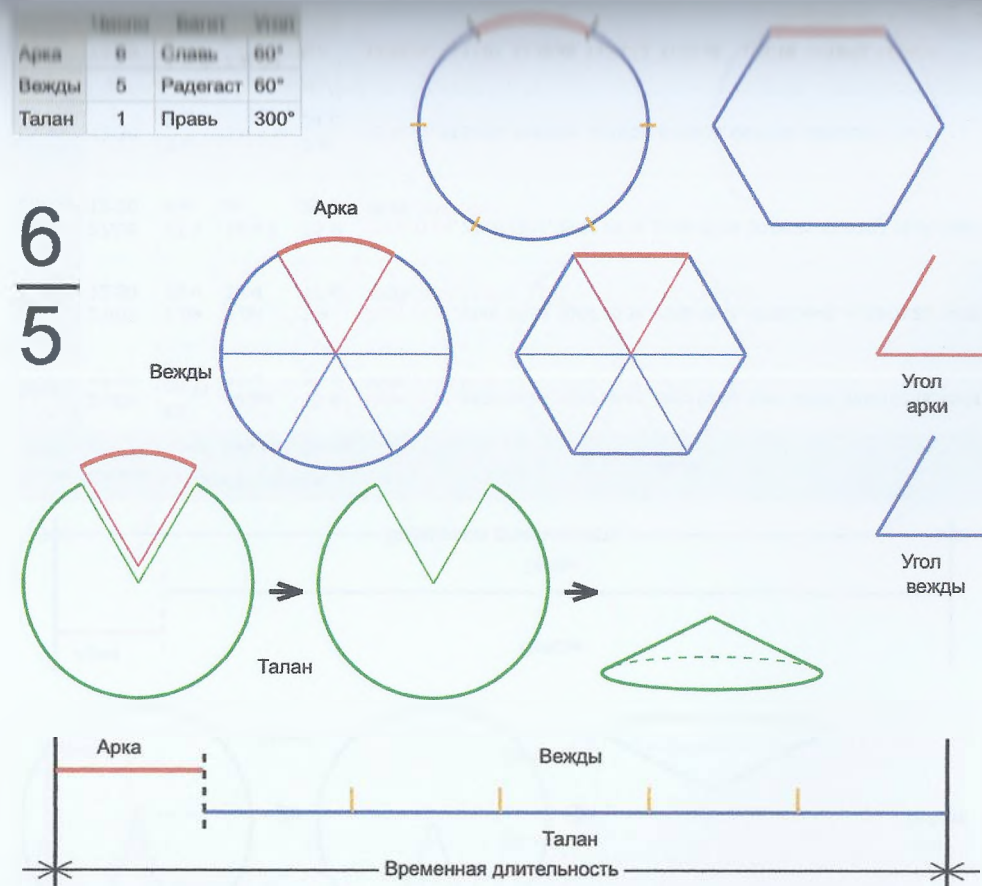

Час 13:30 16 м 40 с 14 м 27 с 13 с 13:38:20, 13:52:46, 14:07:13, 14:21:40

Число	Варг	Угол
Арка	6	Славь 60°
Вежды	5	Радегаст 60°
Талан	1	Правь 300°

6
5

Врем. длит.	Серед. арки	Длительности			Вехи
		Арка	Вежда	Затяг.	
Лето	21/06 12:30	60 дн 21 ч	60 дн 21 ч	21 ч 54 м	21/07 23:00, 20/09 20:00, 20/11 17:00, 20/01 14:00, 22/03 11:00, 22/05 08:00
Месяц	21/07 12:30	5 дн	5 дн	1 ч 48 м	24/07 00:30, 29/07 00:30, 03/08 00:30, 08/08 00:30, 13/08 00:30, 18/08 00:30
Шест дница	27/06 12:30	1 дн	1 дн	21 м 36 с	28/06 00:30, 29/06 00:30, 30/06 00:30, 01/07 00:30, 02/07 00:30, 03/07 00:30
Сутки	12:30	4 ч	4 ч	3 м 36 с	14:30:00, 18:30:00, 22:30:00, 02:30:00, 06:30:00, 10:30:00
Час	13:30	10 м	10 м	9 с	13:35:00, 13:45:00, 13:55:00, 14:05:00, 14:15:00, 14:25:00

Час 13:30 12 м 30 с 11 м 53 с 11 с 13:36:15, 13:48:07, 14:00:00, 14:11:52, 14:23:45

Число	Варг	Угол
Арка	6	Славь 50°
Вежды	6	Славь 51.6667°
Талан	1	Правь 310°

6
6