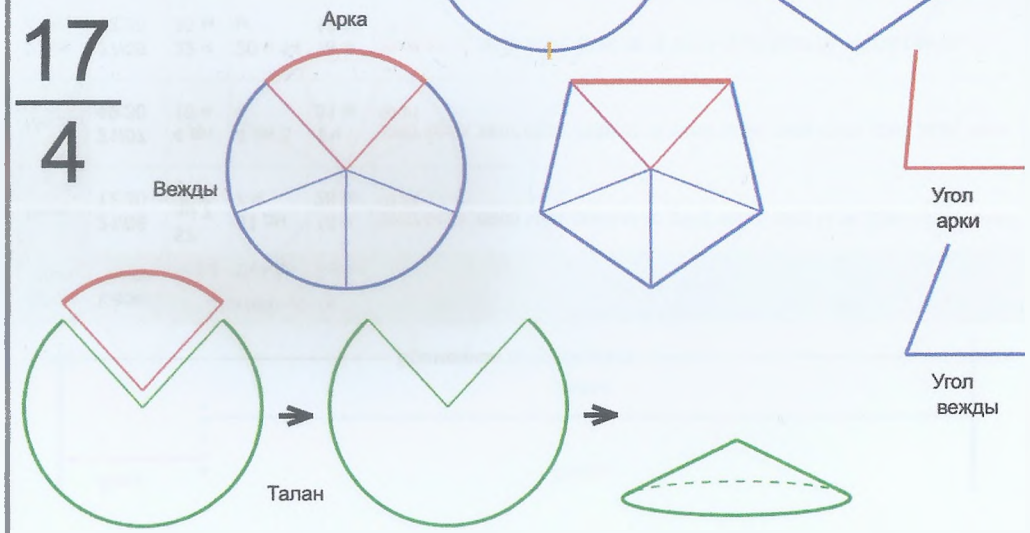

Врем. длит.	Серед. арки	Длительности			Вехи
		Арка	Вежда	Затяг.	
Лето	21/06 12:30	85 дн 22 ч	69 дн 19 ч	1 дн 1 ч	03/08 11:47, 12/10 07:38, 21/12 03:30, 28/02 23:21, 09/05 19:12
Месяц	21/07 12:30	7 дн 1 ч	5 дн 17 ч	2 ч 3 м	25/07 01:12, 30/07 18:51, 05/08 12:30, 11/08 06:08, 16/08 23:47
Шест дница	27/06 12:30	1 дн 9 ч	1 дн 3 ч	24 м 47 с	28/06 05:26, 29/06 08:58, 30/06 12:30, 01/07 16:01, 02/07 19:33
Сутки	12:30	5 ч 38 м	4 ч 35 м	4 м 8 с	15:19:24, 19:54:42, 00:30:00, 05:05:17, 09:40:35
Час	13:30	14 м 7 с	11 м 28 с	10 с	13:37:03, 13:48:31, 14:00:00, 14:11:28, 14:22:56