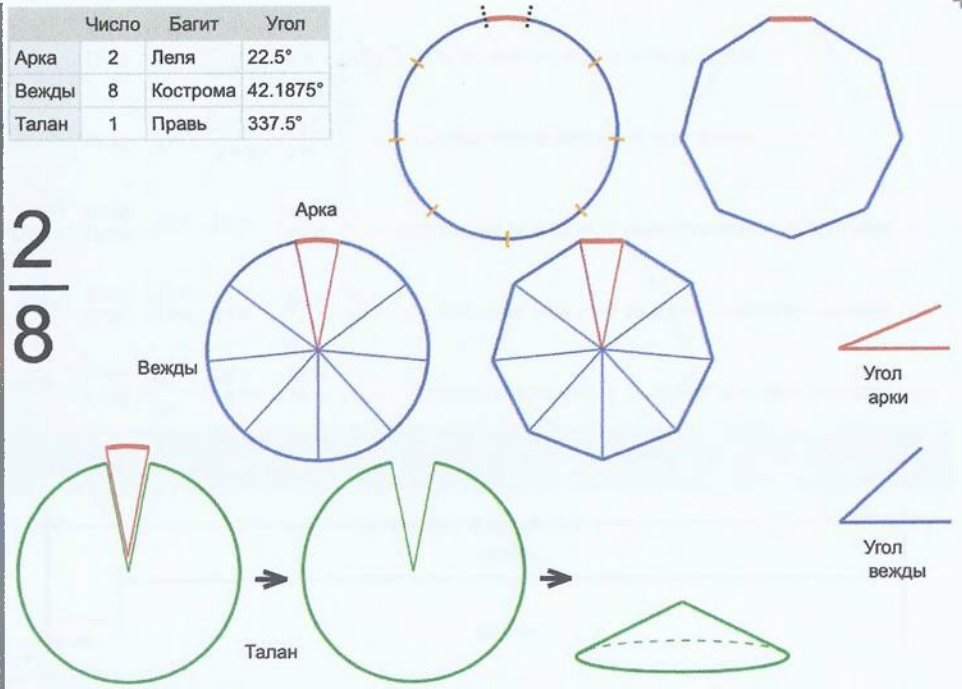

Врем. длит.	Серед. арки	Длительности			Вежи
		Арка	Вежда	Затяг.	
Лето	21/06 12:30	22 дн 19 ч	42 дн 19 ч	8 ч 13 м	02/07 22:26, 14/08 17:42, 26/09 12:58, 08/11 08:14, 21/12 03:30, 01/02 22:45, 16/03 18:01, 28/04 13:17, 10/06 08:33
Месяц	21/07 12:30	1 дн 21 ч	3 дн 12 ч	40 м 30 с	22/07 11:00, 25/07 23:22, 29/07 11:45, 02/08 00:07, 05/08 12:30, 09/08 00:52, 12/08 13:15, 16/08 01:37, 19/08 14:00
Шест дница	27/06 12:30	9 ч	16 ч 52 м	8 м 6 с	27/06 17:00, 28/06 09:52, 29/06 02:45, 29/06 19:37, 30/06 12:30, 01/07 05:22, 01/07 22:15, 02/07 15:07, 03/07 08:00
Сутки	12:30	1 ч 30 м	2 ч 48 м	1 м 21 с	13:15:00, 16:03:45, 18:52:30, 21:41:15, 00:30:00, 03:18:45, 06:07:30, 08:56:15, 11:45:00
Час	13:30	3 м 45 с	7 м 2 с	3 с	13:31:52, 13:38:54, 13:45:56, 13:52:58, 14:00:00, 14:07:01, 14:14:03, 14:21:05, 14:28:07