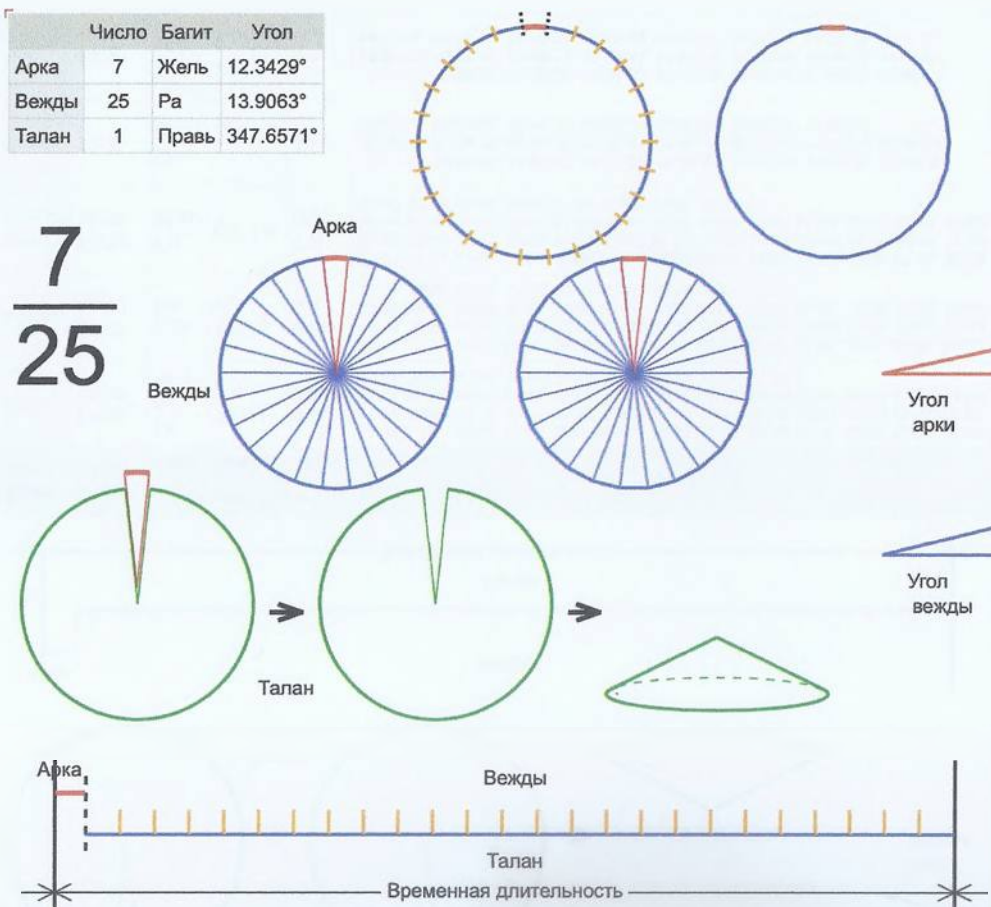

Число	Багит	Угол
Арка	7	Жель	12.3429°
Вежды	25	Ра	13.9063°
Талан	1	Правь	347.6571°

7
—
25

Врем. длит.	Серед. арки	Длительности			Вехи
		Арка	Вежда	Затяг.	
Лето	21/06 12:30	12 дн 12 ч	14 дн 2 ч	4 ч 30 м	27/06 18:46, 11/07 21:23, 26/07 00:00, 09/08 02:37, 23/08 05:14, 06/09 07:51, 20/09 10:28, 04/10 13:06, 18/10 15:43, 01/11 18:20, 15/11 20:57, 29/11 23:34, 14/12 02:11, 28/12 04:48, 11/01 07:25, 25/01 10:02, 08/02 12:39, 22/02 15:16, 08/03 17:53, 22/03 20:31, 05/04 23:08, 20/04 01:45, 04/05 04:22, 18/05 06:59, 01/06 09:36, 15/06 12:13
Месяц	21/07 12:30	1 дн	1 дн 3 ч	22 м 13 с	22/07 00:50, 23/07 04:39, 24/07 08:28, 25/07 12:16, 26/07 16:05, 27/07 19:54, 28/07 23:43, 30/07 03:31, 31/07 07:20, 01/08 11:09, 02/08 14:58, 03/08 18:46, 04/08 22:35, 06/08 02:24, 07/08 06:13, 08/08 10:01, 09/08 13:50, 10/08 17:39, 11/08 21:28, 13/08 01:16, 14/08 05:05, 15/08 08:54, 16/08 12:43, 17/08 16:31, 18/08 20:20, 20/08 00:09
Шестидница	27/06 12:30	4 ч 56 м	5 ч 33 м	4 м 27 с	27/06 14:58, 27/06 20:31, 28/06 02:05, 28/06 07:39, 28/06 13:13, 28/06 18:46, 29/06 00:20, 29/06 05:54, 29/06 11:28, 29/06 17:01, 29/06 22:35, 30/06 04:09, 30/06 09:43, 30/06 15:16, 30/06 20:50, 01/07 02:24, 01/07 07:58, 01/07 13:31, 01/07 19:05, 02/07 00:39, 02/07 06:13, 02/07 11:46, 02/07 17:20, 02/07 22:54, 03/07 04:28, 03/07 10:01
Сутки	12:30	49 м 22 с	55 м 38 с	44 с	12:54:41, 13:50:18, 14:45:56, 15:41:33, 16:37:11, 17:32:48, 18:28:26, 19:24:03, 20:19:41, 21:15:18, 22:10:56, 23:06:33, 00:02:11, 00:57:48, 01:53:26, 02:49:03, 03:44:41, 04:40:18, 05:35:56, 06:31:33, 07:27:11, 08:22:48, 09:18:26, 10:14:03, 11:09:41, 12:06:18