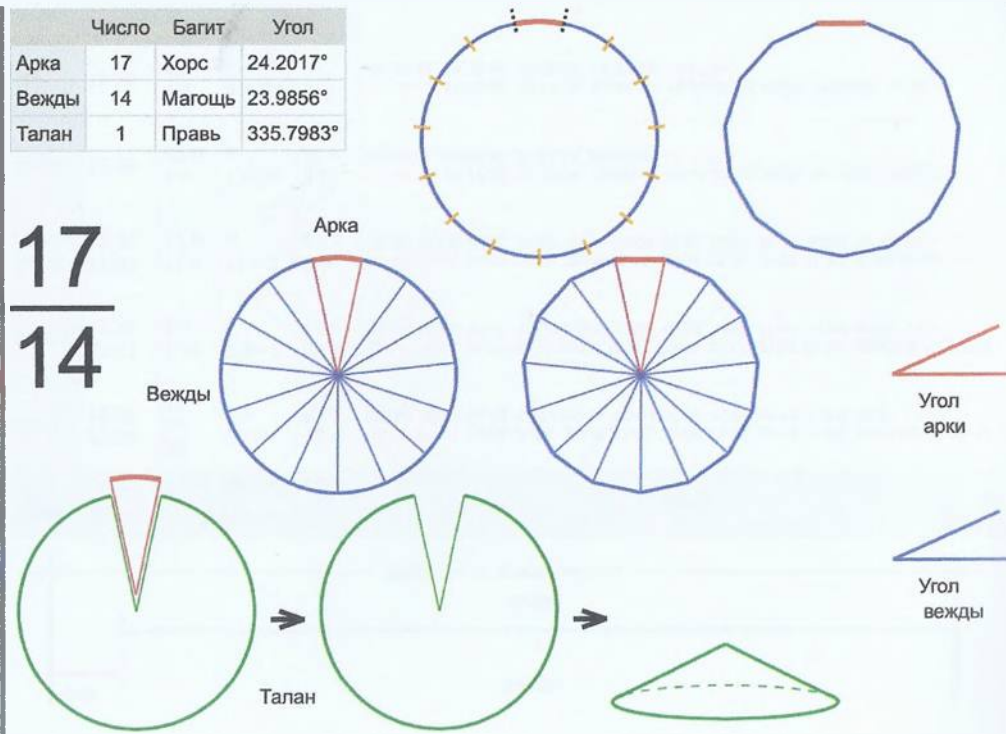

	Число	Багит	Угол
Арка	17	Хорс	24.2017°
Вежды	14	Магошь	23.9856°
Талан	1	Правь	335.7983°

17
14

Врем. длит.	Серед. арки	Длительности			Веги
		Арка	Вежда	Затяг.	
Лето	21/06 12:30	24 дн 13 ч	24 дн 8 ч	8 ч 45 м	03/07 19:09, 28/07 03:12, 21/08 11:15, 14/09 19:18, 09/10 03:21, 02/11 11:24, 20/11 19:27, 21/12 03:30, 14/01 11:32, 07/02 19:35, 04/03 03:38, 28/03 11:41, 21/04 14:44, 16/05 03:47, 09/06 11:50
Месяц	21/07 12:30	2 дн	1 дн 23 ч	43 м 10 с	22/07 12:42, 24/07 12:40, 26/07 12:38, 28/07 12:36, 30/07 12:35, 01/08 12:33, 03/08 12:31, 05/08 12:30, 07/08 12:28, 09/08 12:26, 11/08 12:24, 13/08 12:23, 15/08 12:21, 17/08 12:19, 19/08 12:17
Шест дница	27/06 12:30	9 ч 40 м	9 ч 35 м	8 м 38 с	27/06 17:20, 28/06 02:56, 28/06 12:31, 28/06 22:07, 29/06 07:43, 29/06 17:18, 30/06 02:54, 30/06 12:30, 30/06 22:05, 01/07 07:41, 01/07 17:16, 02/07 02:52, 02/07 12:28, 02/07 22:03, 03/07 07:39
Сутки	12:30	1 ч 36 м	1 ч 35 м	1 м 26 с	13:18:24, 14:54:20, 16:30:17, 18:06:13, 19:42:10, 21:18:06, 22:54:03, 00:30:00, 02:05:58, 03:41:53, 05:17:49, 06:53:46, 08:29:42, 10:05:39, 11:41:36