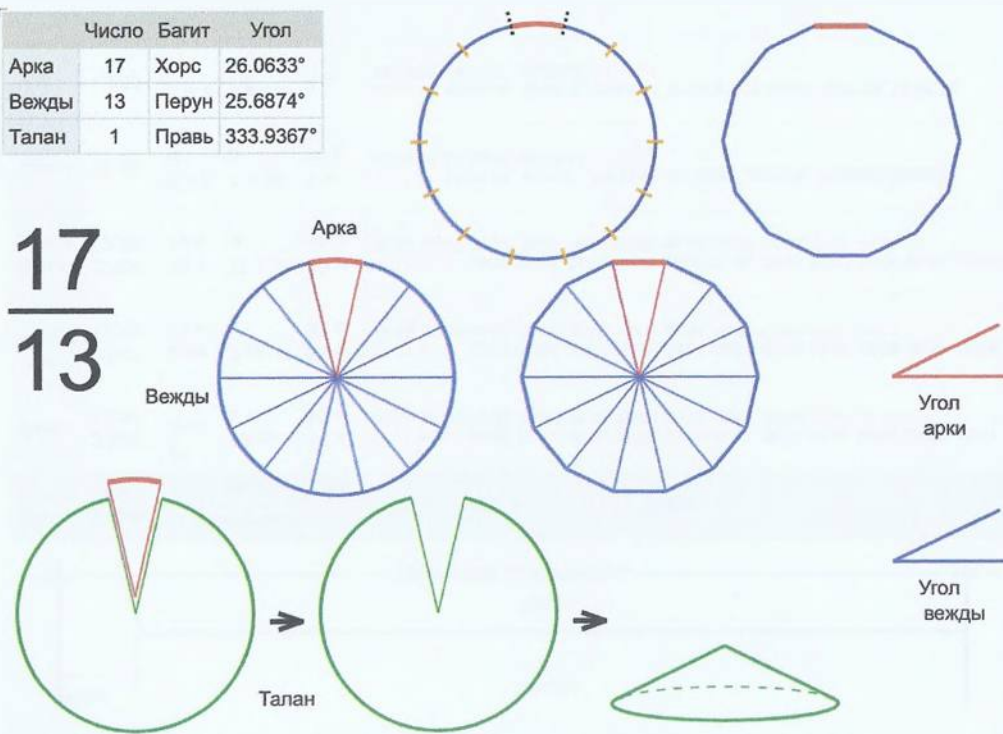

Число	Багит	Угол
Арка	17	Хорс	26.0633°
Вежды	13	Перун	25.6874°
Талан	1	Правь	333.9367°

17
13

Врем. длит.	Серед. арки	Длительности			Веги
		Арка	Вежда	Затяг.	
Лето	21/06 12:30	26 дн 10 ч	26 дн 1 ч	9 ч 22 м	04/07 17:49, 30/07 19:18, 25/08 20:47, 20/09 22:17, 16/10 23:46, 12/11 01:15, 08/12 02:45, 03/01 04:14, 29/01 05:44, 24/02 07:13, 22/03 08:42, 17/04 10:12, 13/05 11:41, 08/06 13:10
Месяц	21/07 12:30	2 дн 4 ч	2 дн 3 ч	46 м 14 с	22/07 14:33, 24/07 17:56, 26/07 21:18, 29/07 00:41, 31/07 04:03, 02/08 07:26, 04/08 10:48, 06/08 14:11, 08/08 17:33, 10/08 20:56, 13/08 00:18, 15/08 03:41, 17/08 07:03, 19/08 10:26
Шест дница	27/06 12:30	10 ч 25 м	10 ч 16 м	9 м 15 с	27/06 17:42, 28/06 03:59, 28/06 14:15, 29/06 00:32, 29/06 10:48, 29/06 21:05, 30/06 07:21, 30/06 17:38, 01/07 03:54, 01/07 14:11, 02/07 00:27, 02/07 10:44, 02/07 21:00, 03/07 07:17
Сутки	12:30	1 ч 44 м	1 ч 42 м	1 м 32 с	13:22:07, 15:04:52, 16:47:37, 18:30:22, 20:13:07, 21:55:52, 23:38:37, 01:21:22, 03:04:07, 04:46:52, 06:29:37, 08:12:22, 09:55:07, 11:37:52

	Число	Багит	Угол
Арка	17	Хорс	24.2017°
Вежды	14	Магошь	23.9856°
Талан	1	Правь	335.7983°

17
14