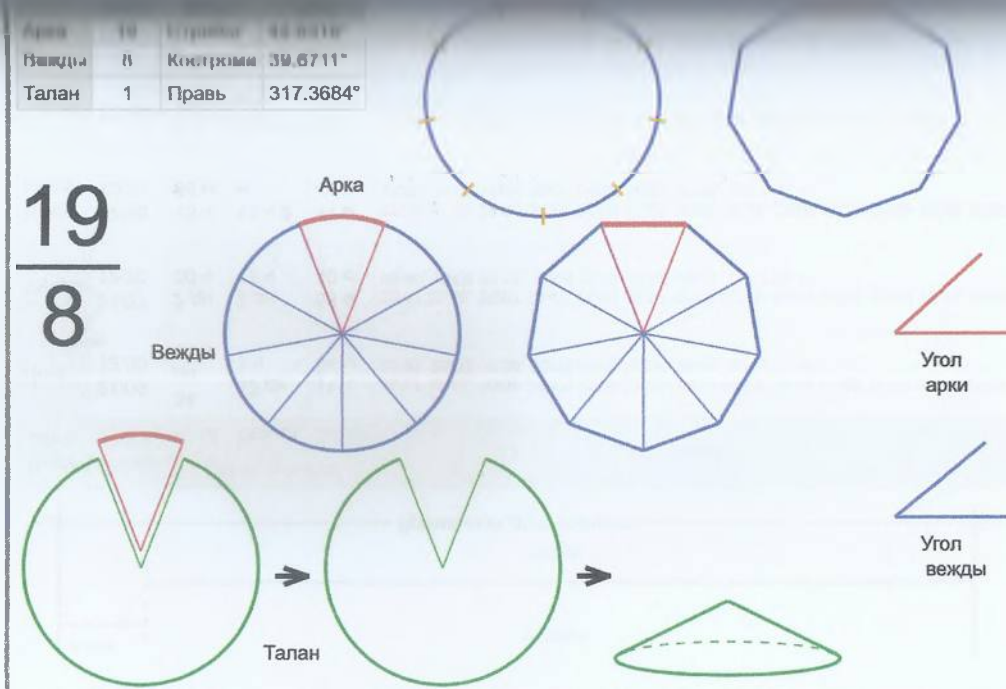

Арка	19	Стрелка	40.7210°
Вежды	8	Кострыши	39.6711°
Талан	1	Правь	317.3684°

19
8

Врем. длит.	Серед. арки	Длительности			Вехи
		Арка	Вежда	Затяг.	
Лето	21/06 12:30	43 дн 6 ч	40 дн 5 ч	14 ч 29 м	13/07 03:32, 22/08 09:31, 01/10 15:31, 10/11 21:30, 21/12 03:30, 30/01 09:29, 11/03 15:28, 20/04 21:28, 31/05 03:27
Месяц	21/07 12:30	3 дн 13 ч	3 дн 7 ч	1 ч 11 м	23/07 07:07, 26/07 14:28, 29/07 21:48, 02/08 05:09, 05/08 12:30, 08/08 19:50, 12/08 03:11, 15/08 10:31, 18/08 17:52
Шест. дница	27/06 12:30	17 ч 3 м	15 ч 52 м	14 м 17 с	27/06 21:01, 28/06 12:53, 29/06 04:45, 29/06 20:37, 30/06 12:30, 01/07 04:22, 01/07 20:14, 02/07 12:06, 03/07 03:58
Сутки	12:30	2 ч 50 м	2 ч 38 м	2 м 23 с	13:55:15, 16:33:56, 19:12:37, 21:51:18, 00:30:00, 03:08:41, 05:47:22, 08:26:03, 11:04:44
Час	13:30	7 м 6 с	6 м 37 с	6 с	13:33:33, 13:40:09, 13:46:46, 13:53:23, 14:00:00, 14:06:36, 14:13:13, 14:19:50, 14:26:26