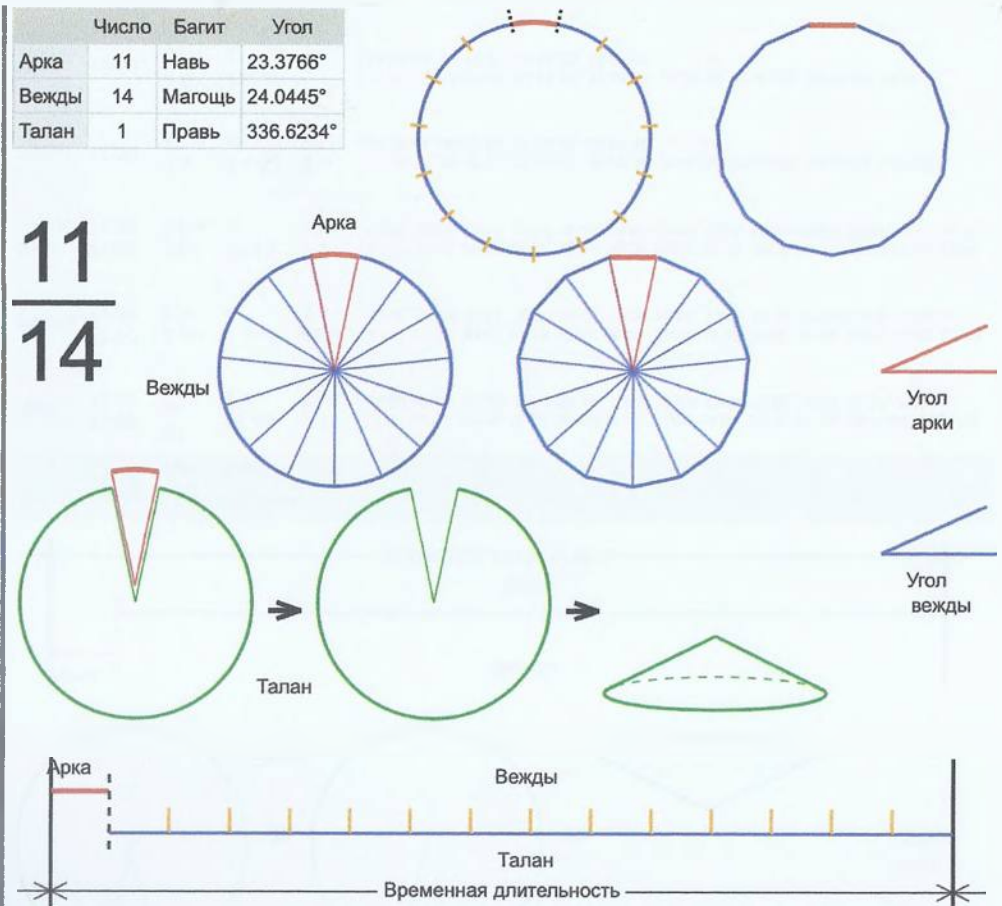

Врем. длит.	Серед. арки	Длительности			Вехи
		Арка	Вежда	Затяг.	
Лето	21/06 12:30	23 дн 17 ч	24 дн 9 ч	8 ч 32 м	03/07 09:06, 27/07 18:35, 21/08 04:04, 14/09 13:33, 08/10 23:02, 02/11 08:31, 26/11 18:00, 21/12 03:30, 14/01 12:59, 07/02 22:28, 04/03 07:57, 28/03 17:26, 22/04 02:55, 16/05 12:24, 09/06 21:53
Месяц	21/07 12:30	1 дн 22 ч	2 дн	42 м 5 с	22/07 11:52, 24/07 11:57, 26/07 12:03, 28/07 12:08, 30/07 12:13, 01/08 12:19, 03/08 12:24, 05/08 12:30, 07/08 12:35, 09/08 12:40, 11/08 12:46, 13/08 12:51, 15/08 12:56, 17/08 13:02, 19/08 13:07
Шест дница	27/06 12:30	9 ч 21 м	9 ч 37 м	8 м 25 с	27/06 17:10, 28/06 02:47, 28/06 12:24, 28/06 22:01, 29/06 07:38, 29/06 17:15, 30/06 02:52, 30/06 12:30, 30/06 22:07, 01/07 07:44, 01/07 17:21, 02/07 02:58, 02/07 12:35, 02/07 22:12, 03/07 07:49
Сутки	12:30	1 ч 33 м	1 ч 36 м	1 м 24 с	13:18:45, 14:52:55, 16:29:06, 18:05:17, 19:41:27, 21:17:38, 22:53:49, 00:30:00, 02:06:10, 03:42:21, 05:18:32, 06:54:42, 08:30:53, 10:07:04, 11:43:14