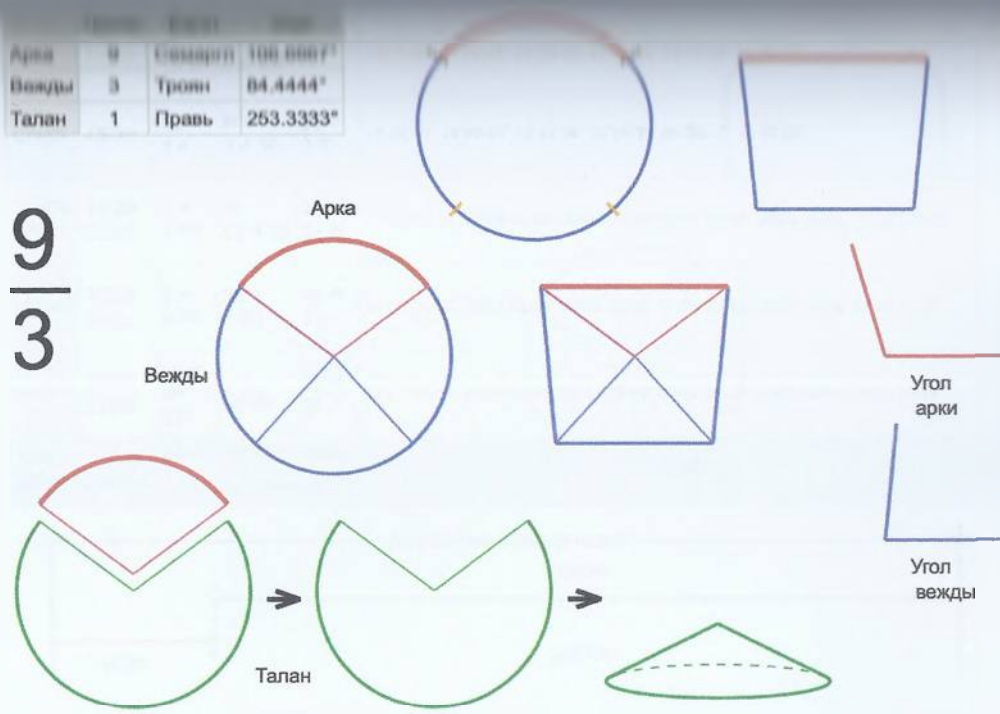

Мас	13:30	53 м 20 с	6 м 40 с	6 с	13:38:53, 13:52:57, 14:07:02, 14:21:06

Арка	9	Сезон	100 000³
Вежды	3	Трои	84.4444°
Талан	1	Правь	253.3333°

9
3

Врем. длит.	Серед. арки	Длительности			Вехи
		Арка	Вежда	Затяг.	
Лето	21/06 12:30	108 дн 5 ч	85 дн 16 ч	1 дн 6 ч	14/08 15:10, 08/11 07:23, 01/02 23:36, 28/04 15:50
Месяц	21/07 12:30	8 дн 21 ч	7 дн	2 ч 32 м	25/07 23:10, 02/08 00:03, 09/08 00:56, 16/08 01:50
Шест дница	27/06 12:30	1 дн 18 ч	1 дн 9 ч	30 м 24 с	28/06 09:50, 29/06 19:36, 01/07 05:23, 02/07 15:10
Сутки	12:30	7 ч 6 м	5 ч 37 м	5 м 4 с	16:03:20, 21:41:06, 03:18:53, 08:56:40
Час	13:30	17 м 47 с	14 м 4 с	13 с	13:38:53, 13:52:57, 14:07:02, 14:21:06

Мас	13:30	26 м 40 с	16 м 40 с	15 с	13:43:20, 14:00:00, 14:18:40

Арка	9	Сезон	80³
Вежды	4	Явь	70°
Талан	1	Правь	280°

9
4