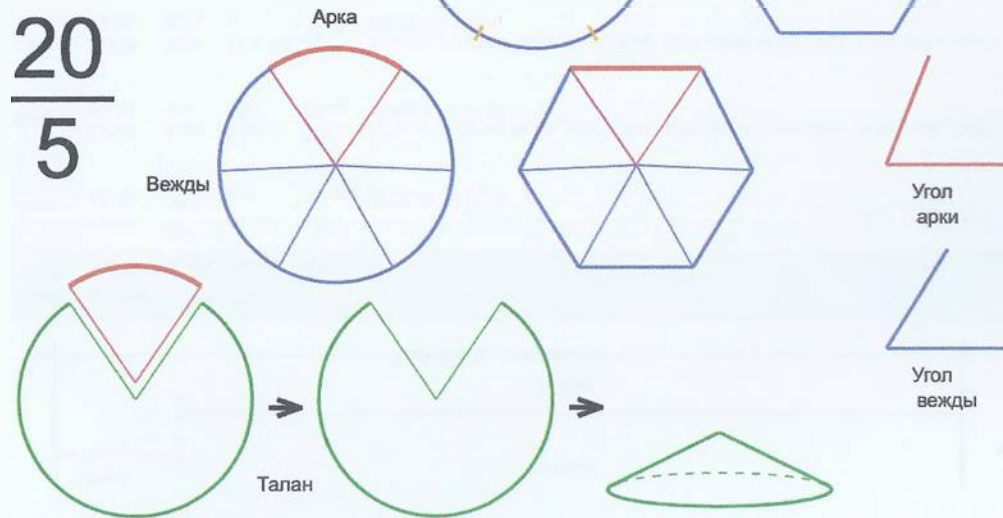

Арка	20	Вел	68.4°
Вежды	5	Радогаст	58.32°
Талан	1	Правь	291.6°

$\frac{20}{5}$

Врем. длит.	Серед. арки	Длительности			Вехи
		Арка	Вежда	Затяг.	
Лето	21/06 12:30	69 дн 9 ч	59 дн 4 ч	21 ч 18 м	26/07 05:16, 23/09 09:21, 21/11 13:27, 19/01 17:32, 19/03 21:38, 18/05 01:43
Месяц	21/07 12:30	5 дн 16 ч	4 дн 20 ч	1 ч 44 м	24/07 08:54, 29/07 05:32, 03/08 02:10, 07/08 22:49, 12/08 19:27, 17/08 16:06
Шест дница	27/06 12:30	1 дн 3 ч	23 ч 19 м	20 м 60 с	28/06 02:10, 29/06 01:30, 30/06 00:50, 01/07 00:09, 01/07 23:29, 02/07 22:49
Сутки	12:30	4 ч 33 м	3 ч 53 м	3 м 30 с	14:46:48, 18:40:04, 22:33:21, 02:26:38, 06:19:55, 10:13:12
Час	13:30	11 м 24 с	9 м 43 с	9 с	13:35:42, 13:45:25, 13:55:08, 14:04:51, 14:14:34, 14:24:18

Арка	20	Вел	67
Вежды	6	Славь	50.5°
Талан	1	Правь	303°

$\frac{20}{6}$