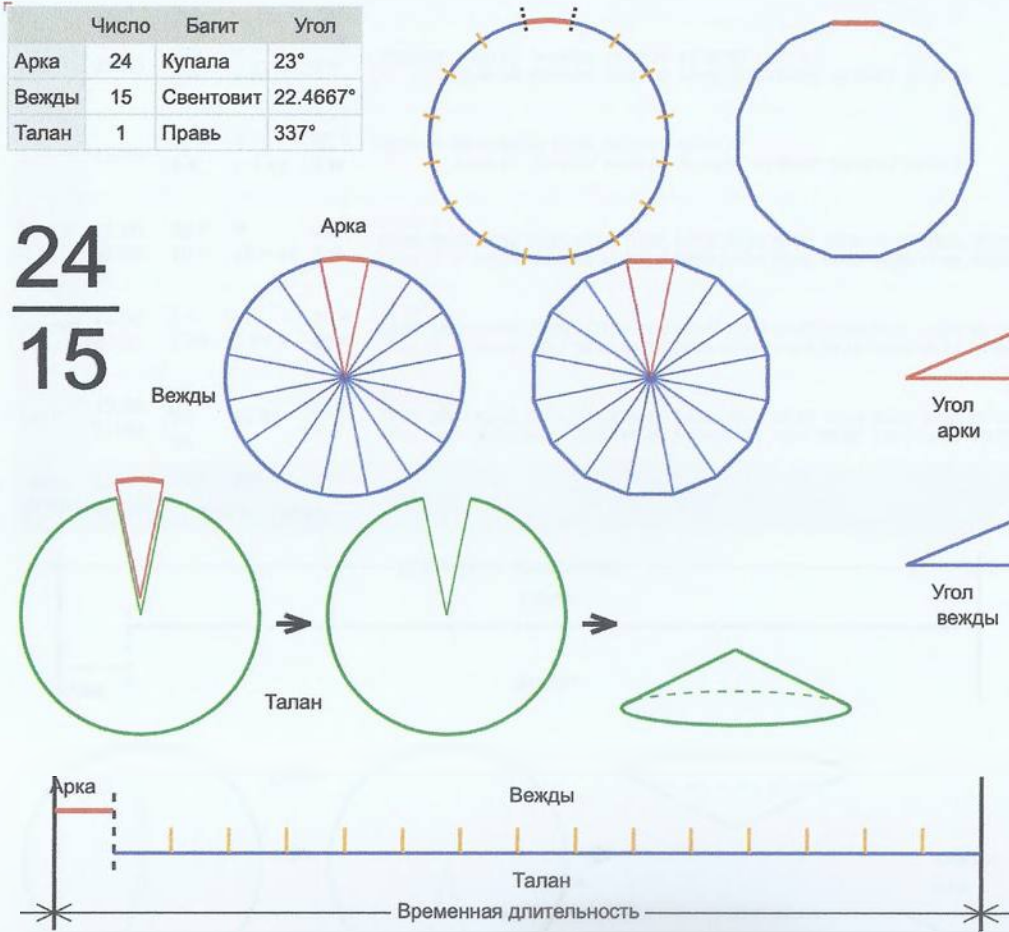

Число	Багит	Угол
Арка	24	Купала	23°
Вежды	15	Свентовит	22.4667°
Талан	1	Правь	337°

24
15

Врем. длит.	Серед. арки	Длительности			Вехи
		Арка	Вежда	Затяг.	
Лето	21/06 12:30	23 дн 8 ч	22 дн 19 ч	8 ч 12 м	03/07 04:31, 25/07 23:35, 17/08 18:39, 09/09 13:42, 02/10 08:46, 25/10 03:50, 16/11 22:54, 09/12 17:58, 01/01 13:01, 24/01 08:05, 16/02 03:09, 10/03 22:13, 02/04 17:17, 25/04 12:20, 18/05 07:24, 10/06 02:28
Месяц	21/07 12:30	1 дн 22 ч	1 дн 20 ч	40 м 26 с	22/07 11:30, 24/07 08:26, 26/07 05:22, 28/07 02:18, 29/07 23:14, 31/07 20:10, 02/08 17:06, 04/08 14:02, 06/08 10:58, 08/08 07:54, 10/08 04:50, 12/08 01:46, 13/08 22:42, 15/08 19:38, 17/08 16:34, 19/08 13:30
Шест дница	27/06 12:30	9 ч 12 м	8 ч 59 м	8 м 5 с	27/06 17:06, 28/06 02:05, 28/06 11:04, 28/06 20:03, 29/06 05:02, 29/06 14:02, 29/06 23:01, 30/06 08:00, 30/06 16:59, 01/07 01:58, 01/07 10:58, 01/07 19:57, 02/07 04:56, 02/07 13:55, 02/07 22:54, 03/07 07:54
Сутки	12:30	1 ч 12 м	1 ч 29 м	1 м 21 с	13:10:00, 14:45:52, 16:15:44, 17:45:36, 19:15:28, 20:45:20, 22:15:12, 23:45:04, 01:14:55, 02:44:48, 04:14:40, 05:44:32, 07:14:24, 08:44:16, 10:14:08, 11:44:00

	Число	Багит	Угол
Арка	24	Купала	21.5625°
Вежды	16	Мара	21.1523°
Талан	1	Правь	338.4375°

24
16