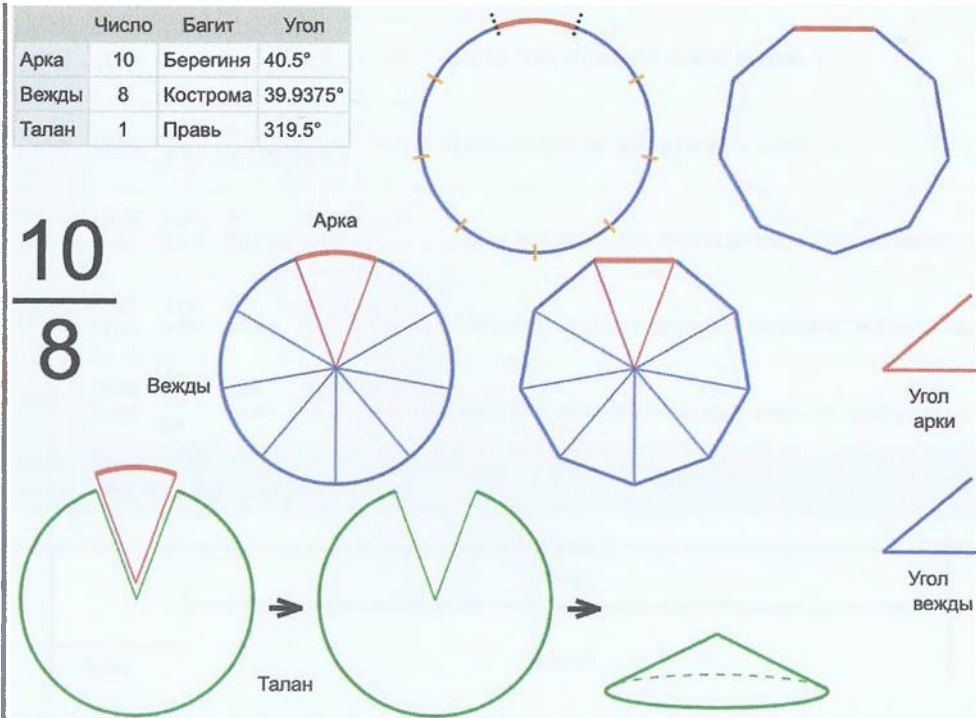

Врем. длит.	Серед. арки	Длительности			Вехи
		Арка	Вежда	Затяг.	
Лето	21/06 12:30	46 дн 23 ч	45 дн 11 ч	16 ч 22 м	15/07 00:01, 29/08 11:18, 13/10 22:35, 28/11 09:51, 12/01 21:08, 27/02 08:24, 13/04 19:41, 29/05 06:58
Месяц	21/07 12:30	3 дн 20 ч	3 дн 17 ч	1 ч 20 м	23/07 10:47, 27/07 04:25, 30/07 22:03, 03/08 15:41, 07/08 09:18, 11/08 02:56, 14/08 20:34, 18/08 14:12
Шест дница	27/06 12:30	18 ч 30 м	17 ч 55 м	16 м 8 с	27/06 21:45, 28/06 15:41, 29/06 09:36, 30/06 03:32, 30/06 21:27, 01/07 15:23, 02/07 09:18, 03/07 03:14
Сутки	12:30	3 ч 5 м	2 ч 59 м	2 м 41 с	14/06 00:00, 17/01 60, 20/01 06, 23/00 22, 01/52 37, 04/58 53, 07/58 09, 10/57 24

	Число	Багит	Угол
Арка	10	Берегиня	40.5°
Вежды	8	Кострома	39.9375°
Талан	1	Правь	319.5°

10
8