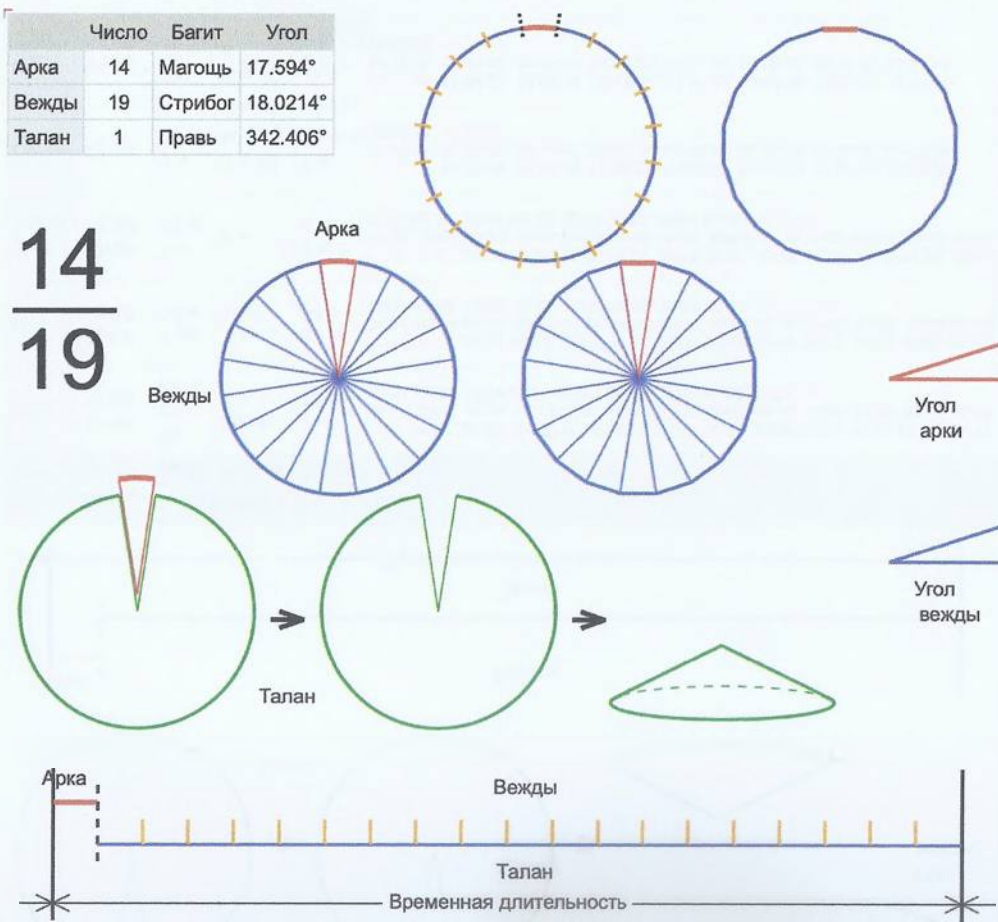

Число	Багит	Угол
Арка	14	Магощь	17.594°
Вежды	19	Стрибог	18.0214°
Талан	1	Правь	342.406°

14
—
19

Врем. длит.	Серед. арки	Длительности			Вехи
		Арка	Вежда	Затяг.	
Лето	21/06 12:30	17 дн 20 ч	18 дн 6 ч	6 ч 25 м	30/06 10:42, 18/07 17:31, 06/08 00:20, 24/08 07:10, 11/09 13:59, 29/09 20:48, 18/10 03:37, 05/11 10:26, 23/11 17:16, 12/12 00:05, 30/12 06:54, 17/01 13:43, 04/02 20:33, 23/02 03:22, 13/03 10:11, 31/03 17:00, 18/04 23:49, 07/05 06:39, 25/05 13:28, 12/06 20:17
Месяц	21/07 12:30	1 дн 11 ч	1 дн 12 ч	31 м 40 с	22/07 06:05, 23/07 18:08, 25/07 06:10, 26/07 18:13, 28/07 06:15, 29/07 18:18, 31/07 06:21, 01/08 18:23, 03/08 06:26, 04/08 18:28, 06/08 06:31, 07/08 18:33, 09/08 06:36, 10/08 18:38, 12/08 06:41, 13/08 18:44, 15/08 06:46, 16/08 18:49, 18/08 06:51, 19/08 18:54
Шест дница	27/06 12:30	7 ч 2 м	7 ч 12 м	6 м 20 с	27/06 16:01, 27/06 23:13, 28/06 06:26, 28/06 13:38, 28/06 20:51, 29/06 04:03, 29/06 11:16, 29/06 18:28, 30/06 01:41, 30/06 08:53, 30/06 16:06, 30/06 23:18, 01/07 06:31, 01/07 13:43, 01/07 20:56, 02/07 04:08, 02/07 11:21, 02/07 18:33, 03/07 01:46, 03/07 08:58
Сутки	12:30	1 ч 10 м	1 ч 12 м	1 м 3 с	13:05:11, 14:17:16, 15:29:21, 16:41:26, 17:53:31, 19:05:36, 20:17:42, 21:29:47, 22:41:52, 23:53:57, 01:06:02, 02:18:07, 03:30:12, 04:42:17, 05:54:23, 07:06:28, 08:18:33, 09:30:30, 10:42:43, 11:54:44

	Число	Багит	Угол
Арка	14	Магощь	16.7143°
Вежды	20	Вея	17.1643°
Талан	1	Правь	343.2857°

14
—
20