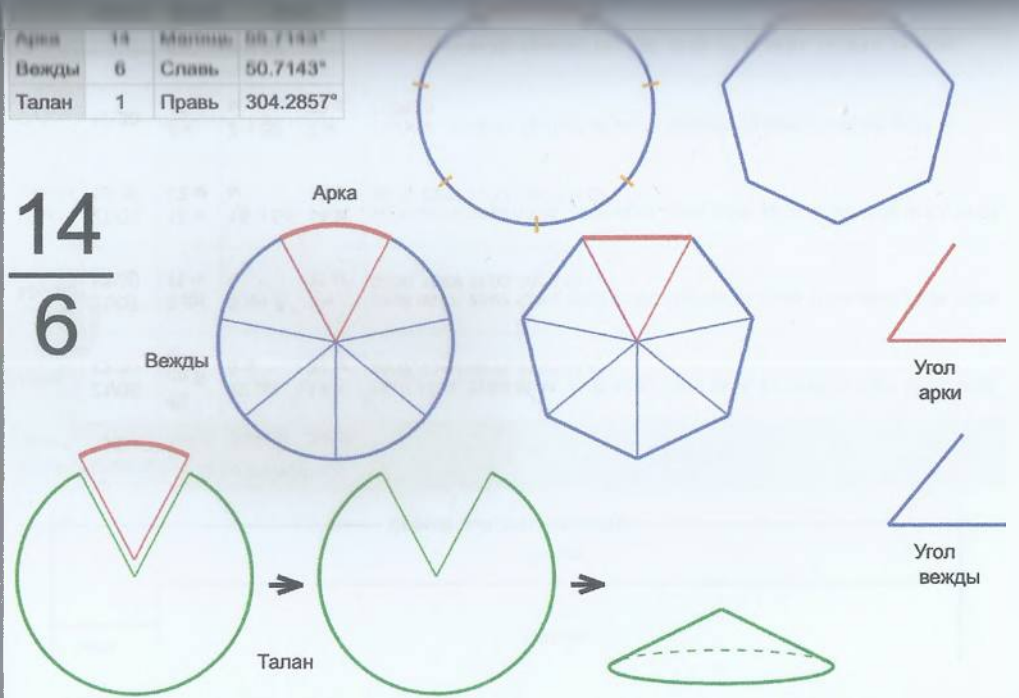

Врем. Длит.	Серед. арки	Длительности			Вехи
		Арка	Вежда	Затяг.	
Лето	21/06 12:30	56 дн 12 ч	51 дн 10 ч	18 ч 31 м	19/07 18:49, 09/09 05:42, 30/10 16:36, 21/12 03:30, 10/02 14:23, 03/04 01:17, 24/05 12:10
Месяц	21/07 12:30	4 дн 15 ч	4 дн 5 ч	1 ч 31 м	23/07 20:12, 28/07 01:38, 01/08 07:04, 05/08 12:30, 09/08 17:55, 13/08 23:21, 18/08 04:47
Шест дница	27/06 12:30	22 ч 17 м	20 ч 17 м	18 м 15 с	27/06 23:38, 28/06 19:55, 29/06 16:12, 30/06 12:30, 01/07 08:47, 02/07 05:04, 03/07 01:21
Сутки	12:30	3 ч 42 м	3 ч 22 м	3 м 3 с	14:21:25, 17:44:17, 21:07:08, 00:30:00, 03:52:51, 07:15:42, 10:38:34
Час	13:30	9 м 17 с	8 м 27 с	8 с	13:34:38, 13:43:05, 13:51:32, 14:00:00, 14:08:27, 14:16:54, 14:25:21