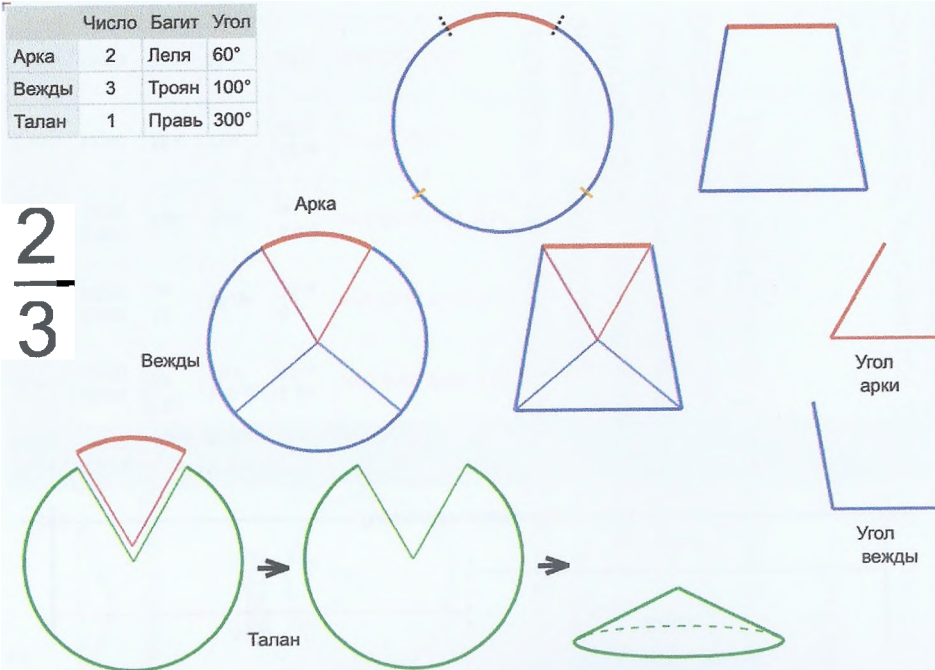

Число	Багит	Угол
Арка	2	Леля	60°
Вежды	3	Троян	100°
Талан	1	Правь	300°

2
3

Врем. длит.	Серед. арки	Длительности			
		Арка	Вежда	Затяг.	
Лето	21/06 12:30	60 дн 21 ч	101 дн 11 ч	21 ч 54 м	21/07 23:00, 31/10 10:00, 09/02 21:00, 22/05 08:00
Месяц	21/07 12:30	5 дн	8 дн 8 ч	1 ч 48 м	24/07 00:30, 01/08 08:30, 09/08 16:30, 18/08 00:30
Шест дница	27/06 12:30	1 дн	1 дн 16 ч	21 м 36 с	28/06 00:30, 29/06 16:30, 01/07 08:30, 03/07 00:30
Сутки	12:30	4 ч	6 ч 40 м	3 м 36 с	14:30:00, 21:10:00, 03:50:00, 10:30:00
Час	13:30	10 м	16 м 40 с	9 с	13:35:00, 13:51:40, 14:08:20, 14:25:00

	Число	Багит	Угол
Арка	2	Леля	45°
Вежды	4	Явь	78.75°
Талан	1	Правь	315°

2
4