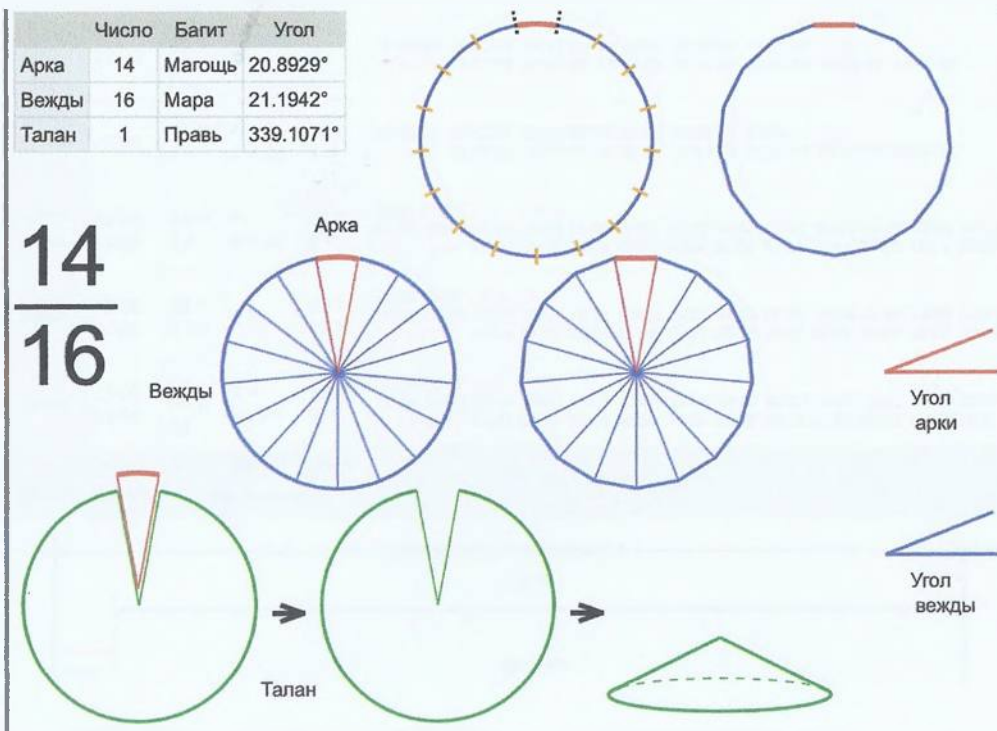

Врем. длит.	Серед. арки	Длительности			Вехи
		Арка	Вежда	Затяг.	
Лето	21/06 12:30	21 дн 4 ч	21 дн 12 ч	7 ч 37 м	02/07 02:52, 23/07 14:56, 14/08 03:01, 04/09 15:06, 26/09 03:11, 17/10 15:15, 08/11 03:20, 29/11 15:25, 21/12 03:30, 11/01 15:34, 02/02 03:39, 23/02 15:44, 17/03 03:48, 07/04 15:53, 29/04 03:58, 20/05 16:03, 11/06 04:07
Месяц	21/07 12:30	1 дн 17 ч	1 дн 18 ч	37 м 36 с	22/07 09:23, 24/07 03:46, 25/07 22:10, 27/07 16:33, 29/07 10:56, 31/07 05:20, 01/08 23:43, 03/08 18:06, 05/08 12:30, 07/08 06:53, 09/08 01:16, 10/08 19:39, 12/08 14:03, 14/08 08:26, 16/08 02:49, 17/08 21:13, 19/08 15:36
Шест дница	27/06 12:30	8 ч 21 м	8 ч 28 м	7 м 31 с	27/06 16:40, 28/06 01:09, 28/06 09:38, 28/06 18:06, 29/06 02:35, 29/06 11:04, 29/06 19:32, 30/06 04:01, 30/06 12:30, 30/06 20:58, 01/07 05:27, 01/07 13:55, 01/07 22:24, 02/07 06:53, 02/07 15:21, 02/07 23:50, 03/07 08:19
Сутки	12:30	1 ч 23 м	1 ч 24 м	1 м 15 с	13:11:47, 14:36:33, 16:01:20, 17:26:06, 18:50:53, 20:15:40, 21:40:26, 23:05:13, 00:30:00, 01:54:46, 03:19:33, 04:44:19, 06:09:06, 07:33:53, 08:58:39, 10:23:26, 11:48:12