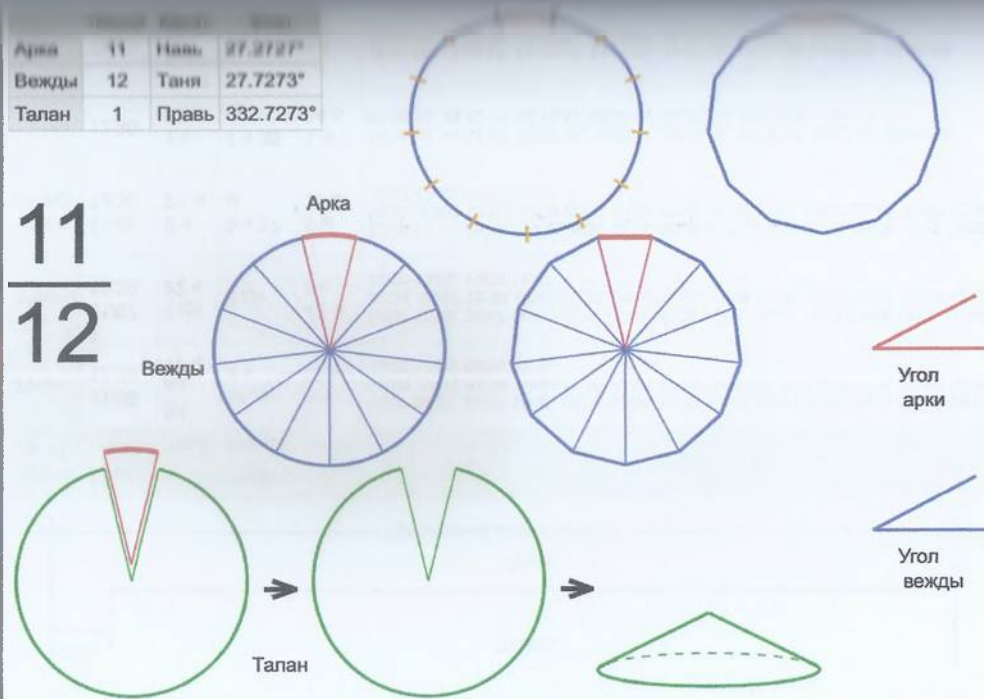

Число	11	Навь	29.7521°
Векды	11	Навь	30.0225°
Талан	1	Правь	330.2479°

Число	11	Навь	27.2727°
Векды	12	Таня	27.7273°
Талан	1	Правь	332.7273°

11
11

11
12

Врем. длит.	Серед. арки	Длительности			Вехи
		Арка	Векда	Затяг.	
Лето	21/06 12:30	30 дн 4 ч	30 дн 11 ч	10 ч 52 м	06/07 14:43, 06/08 01:46, 05/09 12:49, 05/10 23:52, 05/11 10:55, 05/12 21:58, 05/01 09:01, 04/02 20:04, 07/03 07:07, 06/04 18:10, 07/05 05:13, 06/06 16:16
Месяц	21/07 12:30	2 дн 11 ч	2 дн 12 ч	53 м 33 с	22/07 18:15, 25/07 06:17, 27/07 18:20, 30/07 06:23, 01/08 18:25, 04/08 06:28, 06/08 18:31, 09/08 06:34, 11/08 18:36, 14/08 06:39, 16/08 18:42, 19/08 06:44
Шест дница	27/06 12:30	11 ч 54 м	12 ч	10 м 43 с	27/06 18:27, 28/06 06:27, 28/06 18:28, 29/06 06:28, 29/06 18:29, 30/06 06:29, 30/06 18:30, 01/07 06:30, 01/07 18:31, 02/07 06:31, 02/07 18:32, 03/07 06:32
Сутки	12:30	1 ч 59 м	2 ч	1 м 47 с	13:29:30, 15:29:35, 17:29:41, 19:29:46, 21:29:51, 23:29:57, 01:30:02, 03:30:08, 05:30:13, 07:30:18, 09:30:24, 11:30:29
Час	13:30	4 м 58 с	5 м	4 с	13:32:28, 13:37:28, 13:42:29, 13:47:29, 13:52:29, 13:57:29, 14:02:30, 14:07:30, 14:12:30, 14:17:30, 14:22:31, 14:27:31