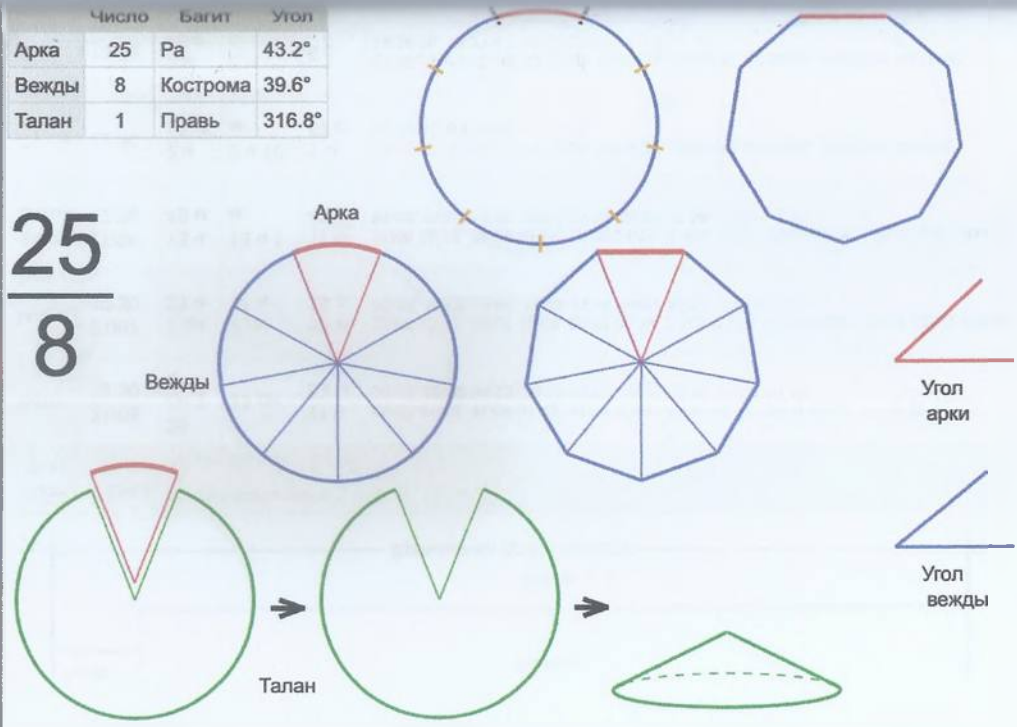

Врем. длит.	Серед. арки	Длительности			Вехи
		Арка	Вежда	Затыг.	
Лето	21/06 12:30	43 дн 19 ч	40 дн 4 ч	14 ч 27 м	13/07 10:27, 22/08 14:43, 01/10 18:58, 10/11 23:14, 21/12 03:30, 30/01 07:45, 11/03 12:01, 20/04 16:16, 30/05 20:32
Месяц	21/07 12:30	3 дн 14 ч	3 дн 7 ч	1 ч 11 м	23/07 07:42, 26/07 14:54, 29/07 22:06, 02/08 05:18, 05/08 12:30, 08/08 19:42, 12/08 02:54, 15/08 10:06, 18/08 17:18
Шест дница	27/06 12:30	17 ч 16 м	15 ч 50 м	14 м 15 с	27/06 21:08, 28/06 12:58, 29/06 04:49, 29/06 20:39, 30/06 12:30, 01/07 04:20, 01/07 20:10, 02/07 12:01, 03/07 03:51
Сутки	12:30	2 ч 52 м	2 ч 38 м	2 м 23 с	13:56:24, 16:34:48, 19:13:12, 21:51:36, 00:30:00, 03:08:24, 05:46:48, 08:25:12, 11:03:36
Час	13:30	7 м 12 с	6 м 36 с	6 с	13:33:36, 13:40:12, 13:46:48, 13:53:24, 14:00:00, 14:06:36, 14:13:12, 14:19:48, 14:26:24