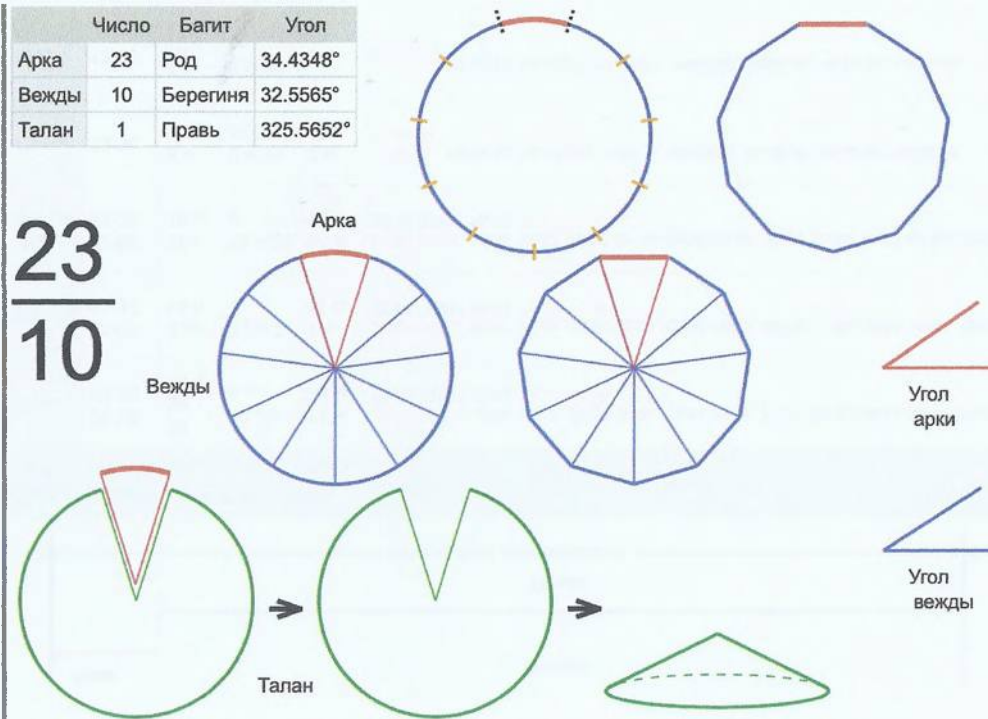

Врем. длит.	Серед. арки	Длительности			Вехи
		Арка	Вежда	Затяг.	
Лето	21/06 12:30	34 дн 22 ч	33 дн	11 ч 53 м	08/07 23:44, 11/08 00:29, 13/09 01:14, 16/10 01:59, 18/11 02:44, 21/12 03:30, 23/01 04:15, 25/02 05:00, 30/03 05:45, 02/05 06:30, 04/06 07:15
Месяц	21/07 12:30	2 дн 20 ч	2 дн 17 ч	58 м 36 с	22/07 22:56, 25/07 16:02, 28/07 09:09, 31/07 02:16, 02/08 19:23, 05/08 12:30, 08/08 05:36, 10/08 22:43, 13/08 15:50, 16/08 08:57, 19/08 02:03
Шест дница	27/06 12:30	13 ч 46 м	13 ч 1 м	11 м 43 с	27/06 19:23, 28/06 08:24, 28/06 21:25, 29/06 10:27, 29/06 23:28, 30/06 12:30, 01/07 01:31, 01/07 14:32, 02/07 03:34, 02/07 16:35, 03/07 05:36
Сутки	12:30	2 ч 17 м	2 ч 10 м	1 м 57 с	13:38:52, 15:49:05, 17:59:19, 20:09:32, 22:19:46, 00:30:00, 02:40:13, 04:50:27, 07:00:40, 09:10:54, 11:21:07