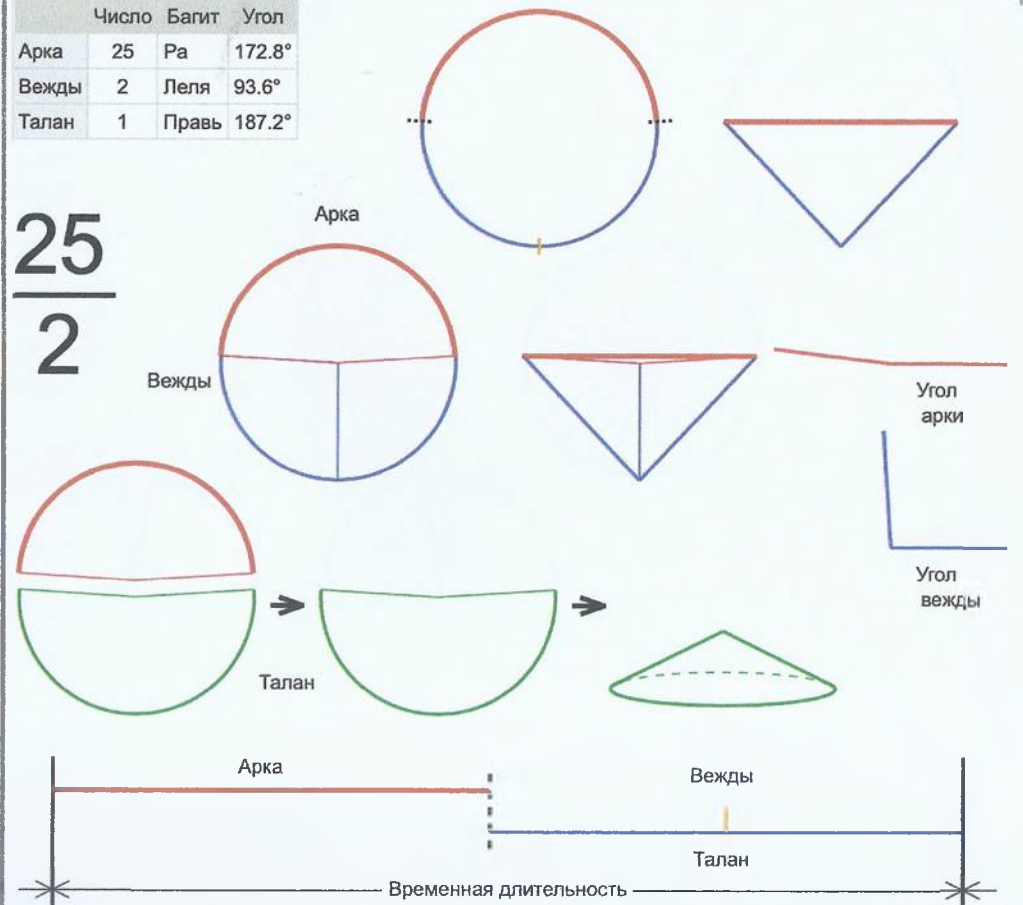

Врем. длит.	Серед. арки	Длительности			Вехи
		Арка	Вежда	Затяг.	
Лето	21/06 12:30	175 дн 7 ч	94 дн 23 ч	1 дн 10 ч	17/09 04:20, 21/12 03:30, 26/03 02:39
Месяц	21/07 12:30	14 дн 9 ч	7 дн 19 ч	2 ч 48 м	28/07 17:18, 05/08 12:30, 13/08 07:42
Шест дница	27/06 12:30	2 дн 21 ч	1 дн 13 ч	33 м 42 с	28/06 23:03, 30/06 12:30, 02/07 01:56
Сутки	12:30	11 ч 31 м	6 ч 14 м	5 м 37 с	18:15:36, 00:30:00, 06:44:24