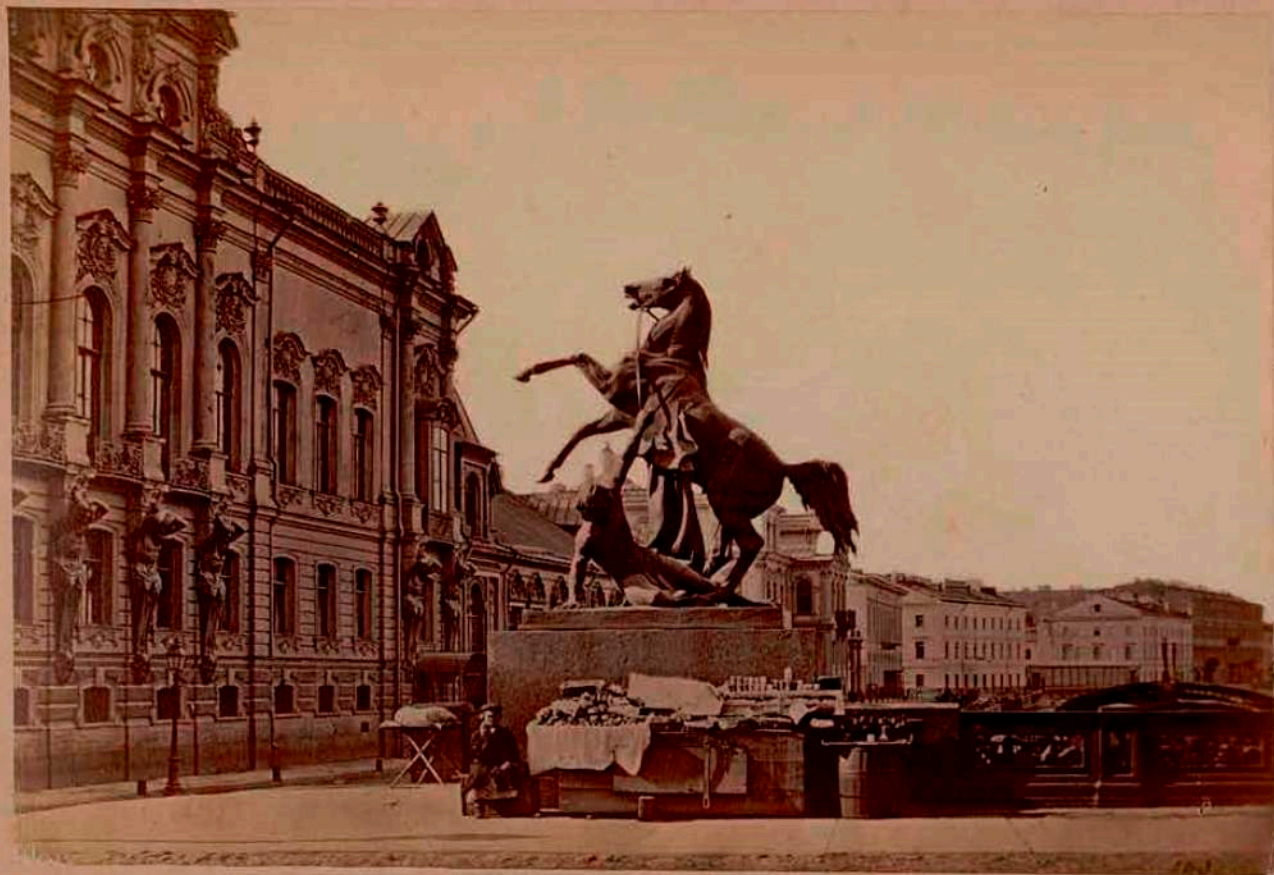

СТАТУЯ НА АНИЧКОВОМЪ МОСТУ
ВЪ СѢ ПЕТЕРЕУРГѢ

165

STATUE SUR LE PONT D'ANITSCHKINE
À ST PÉTERSBOURG.