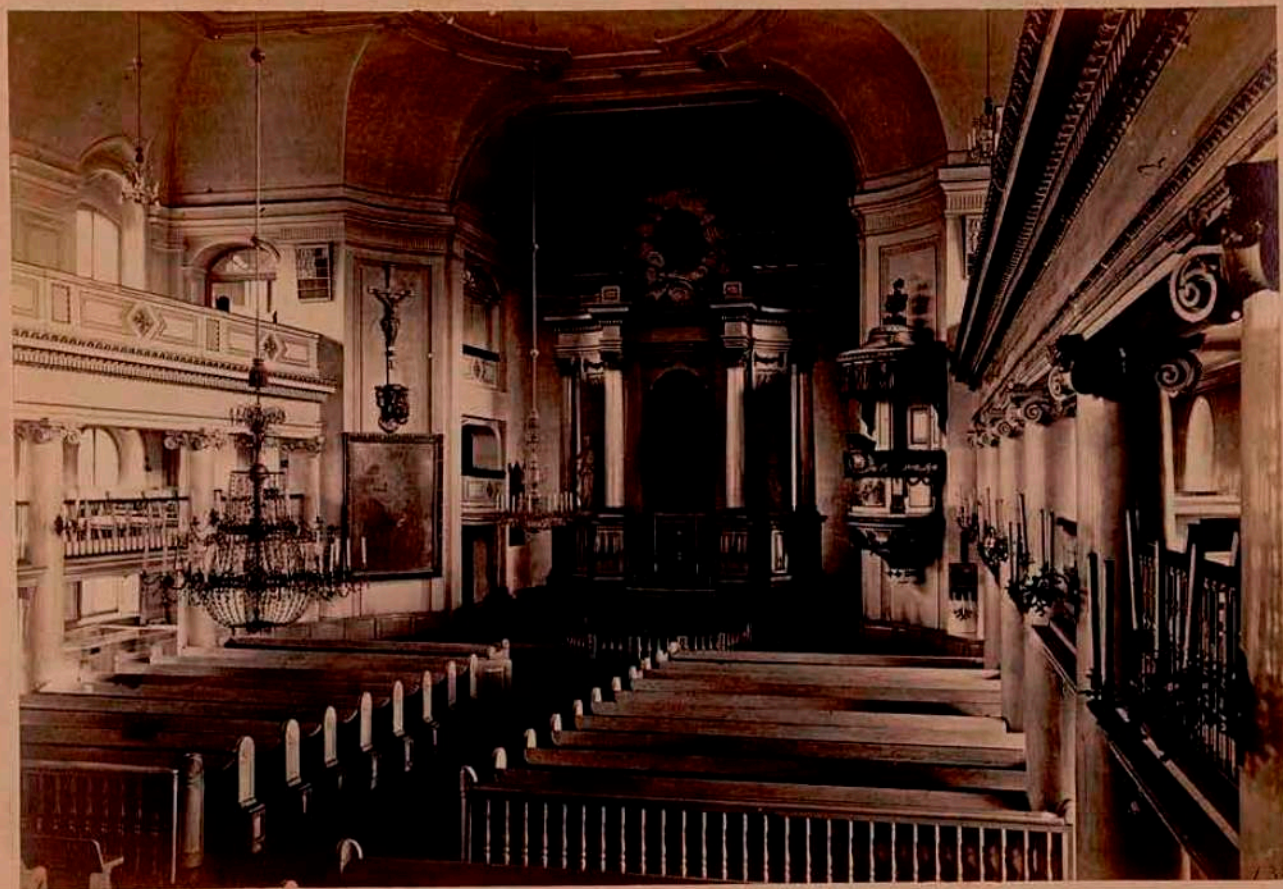

12.

MONUMENT WYLIE.
À ST PETERSBOURG.

КАЛИНКИНСКИЙ МОСТЪ
ВЪ СѢ ПЕТЕРБУРГѢ.

138

PONT CALINKINE
A ST PETERSBOURG.

ВНУТРЕННОСТЬ ЦЕРКВИ СВ АННЫ (ЛЮТЕРАНС)
ВЪ СѢ ПЕТЕРБУРГѢ.

134

INTERIEUR DE L'EGLISE LUTHERANNE DES^{ME} ANNE
A ST PETERSBOURG