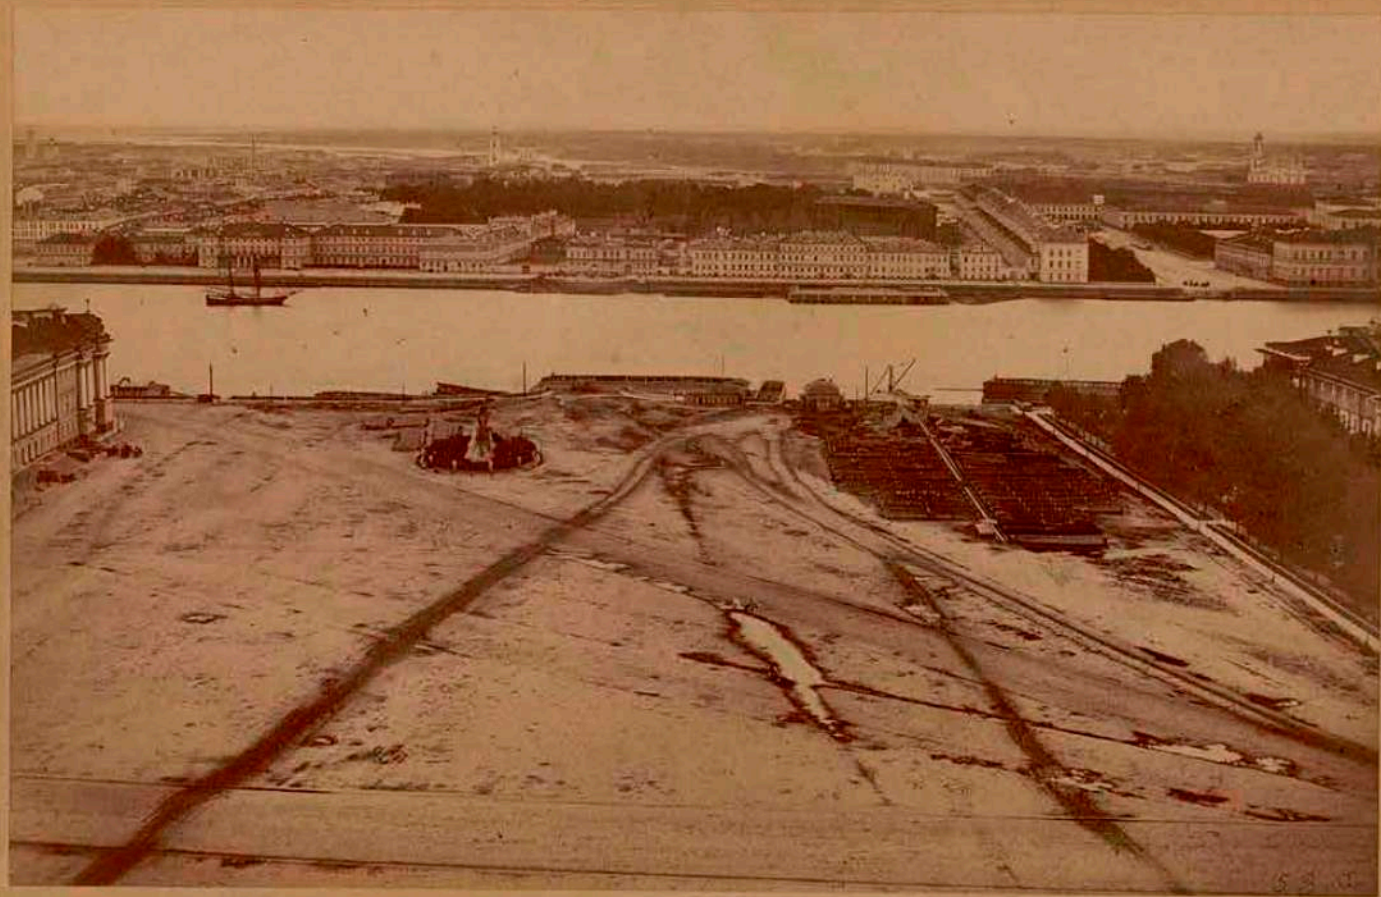

ПАНОРАМА СТ ПЕТЕРБУРГА. 53. PANORAMA DE S^T PÉTERSBOURG.

Из собрания
В. Я. Курбатов
1957