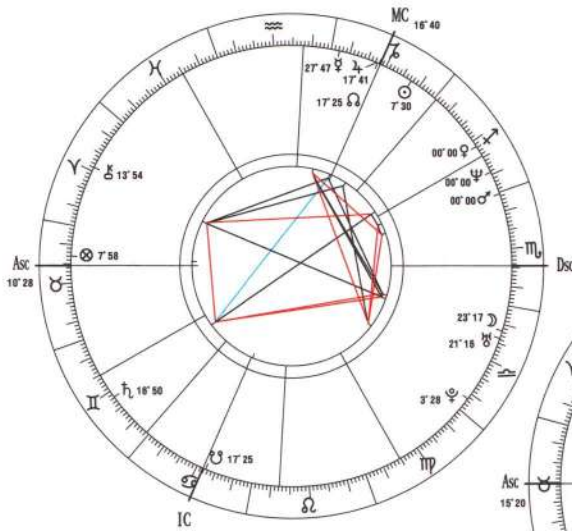

Композит для партнеров А и В