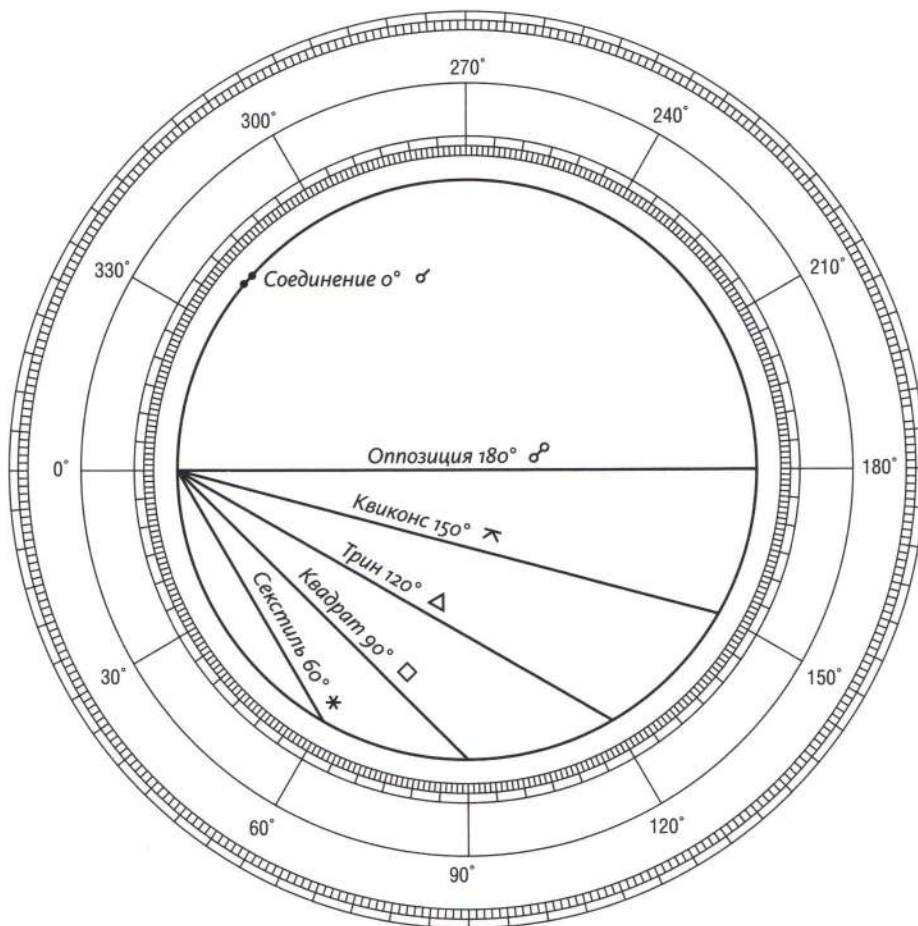

одного знака, это означает, что она будет образовывать эти аспекты с планетами, попадающими в пределы от 7 до 23° других знаков. Для секстиля орбис составляет 6°, а для всех минорных аспектов – 2°. В традиционной астрологии квиконсу отводится орбис 2°, хотя в кармической астрологии он является мажорным аспектом, поэтому имеет орбис 8°.

Размер аспекта определяют по дуге, потому выражают в градусах, а его обозначением является прямая линия того или иного цвета, проведенная внутри натальной карты между двумя планетами