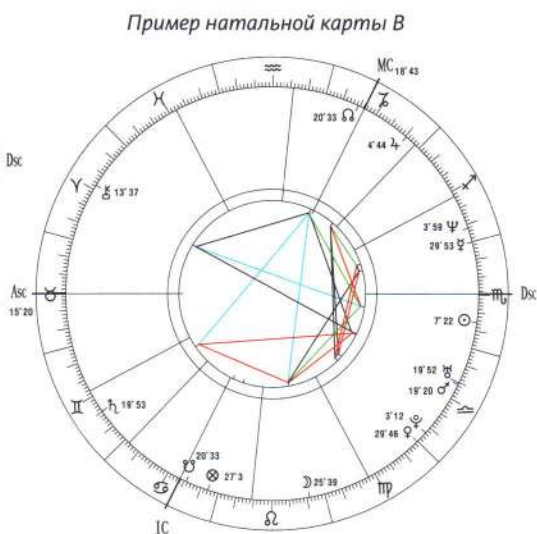

РАСЧЕТ СИНАСТРИЧЕСКИХ АСПЕКТОВ

Расчет синастрических аспектов производится так же, как и натальных, только рассматриваются сразу два гороскопа. Вы можете разбить этот процесс на следующие этапы:

- Отметьте градус Солнца одного партнера на карте другого
- Отметьте, в какие градусы попадают низшие планеты на карте партнера
- Отметьте, в какие градусы попадают высшие планеты на карте партнера
- Выпишите все соединения с Солнцем или мажорные аспекты с орбисом 8°
- Повторите весь процесс для другой карты
- Отметьте звездочкой дублирующие аспекты в обеих картах. Это будут двухсторонние синастрические аспекты
- Отметьте все аспекты между узлами и планетами обеих карт

Большинство компьютерных программ рассчитывают и представляют синастрические аспекты в виде таблицы или списка (см. пример). Самый простой способ работать с ними следующий: обведите двухсторонние синастрические аспекты партнеров красным и подчеркните главные синастрические аспекты одного из них (см. список справа).