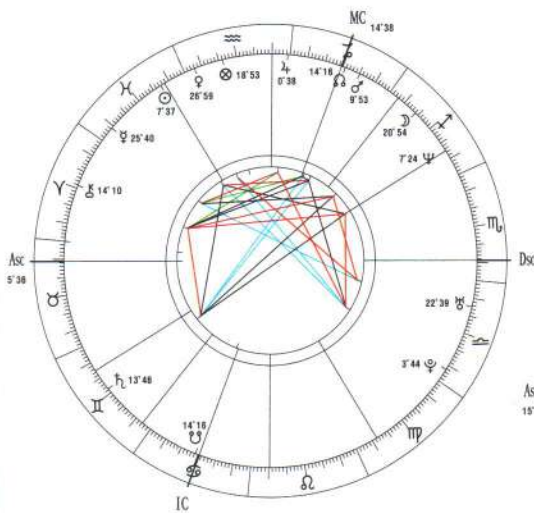

РАСЧЕТ СИНАСТРИЧЕСКИХ АСПЕКТОВ

Расчет синастрических аспектов производится так же, как и натальных, только рассматриваются сразу два гороскопа. Вы можете разбить этот процесс на следующие этапы:

- Отметьте градус Солнца одного партнера на карте другого
- Отметьте, в какие градусы попадают низшие планеты на карте партнера
- Отметьте, в какие градусы попадают высшие планеты на карте партнера
- Выпишите все соединения с Солнцем или мажорные аспекты с орбисом 8°
- Повторите весь процесс для другой карты
- Отметьте звездочкой дублирующие аспекты в обеих картах. Это будут двухсторонние синастрические аспекты
- Отметьте все аспекты между узлами и планетами обеих карт

Большинство компьютерных программ рассчитывают и представляют синастрические аспекты в виде таблицы или списка (см. пример). Самый простой способ работать с ними следующий: обведите двухсторонние синастрические аспекты партнеров красным и подчеркните главные синастрические аспекты одного из них (см. список справа).

Пример натальной карты А