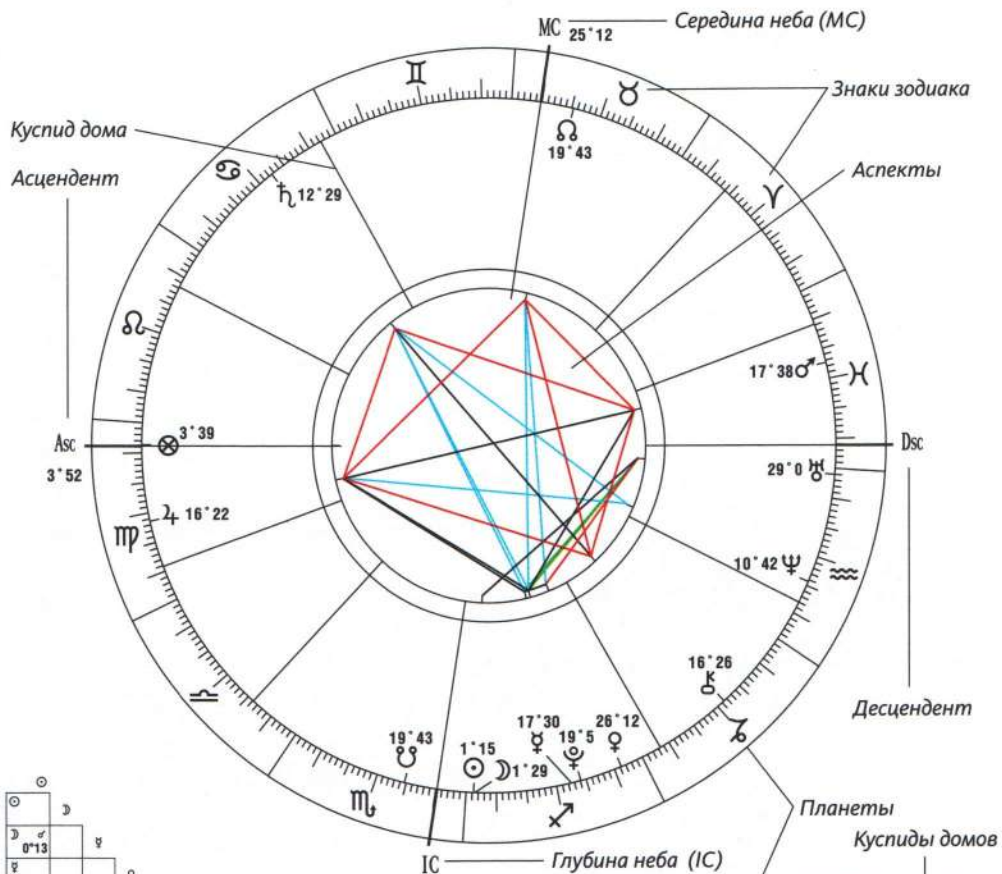

КАК ПОЛЬЗОВАТЬСЯ НАТАЛЬНОЙ КАРТОЙ

		♈		♉		♊		♋		♌		♍		♎		♏		♐		♑		♒		♓	
☉	♈	19°43'																							
☾	♈	1°15'																							
☽	♈	17°30'																							
♃	♈	19°05'																							
♅	♈	26°12'																							
♄	♈	16°26'																							
♁	♈	10°42'																							
♀	♈	3°39'																							
♁	♋	12°29'																							
♂	♋	3°52'																							
♆	♋	3°39'																							
♇	♋	12°29'																							
♈	♋	19°43'																							
♉	♋	1°15'																							
♊	♋	17°30'																							
♋	♋	19°05'																							
♌	♋	26°12'																							
♍	♋	16°26'																							
♎	♋	10°42'																							
♏	♋	3°39'																							
♐	♋	12°29'																							
♑	♋	3°52'																							
♒	♋	3°39'																							
♓	♋	12°29'																							
♈	♋	19°43'																							
♉	♋	1°15'																							
♊	♋	17°30'																							
♋	♋	19°05'																							
♌	♋	26°12'																							
♍	♋	16°26'																							
♎	♋	10°42'																							
♏	♋	3°39'																							
♐	♋	12°29'																							
♑	♋	3°52'																							
♒	♋	3°39'																							
♓	♋	12°29'																							
♈	♋	19°43'																							
♉	♋	1°15'																							
♊	♋	17°30'																							
♋	♋	19°05'																							
♌	♋	26°12'																							
♍	♋	16°26'																							
♎	♋	10°42'																							
♏	♋	3°39'																							
♐	♋	12°29'																							
♑	♋	3°52'																							
♒	♋	3°39'																							
♓	♋	12°29'																							

Кресты

	Истинные положения планет	Плацидус
Кардинальный	♈ 1 ♋ 15 14 (4)	As 3 ♋ 52 25
Неподвижный	♉ 1 ♌ 28 38 (4)	2 24 ♎ 17 1
Подвижный	♊ 7 ♋ 17 29 49 (4)	3 20 ♍ 58 20
	♌ 26 ♌ 11 53 (4)	4 25 ♎ 11 36
Огонь	♌ 5 ♌ 17 ♋ 37 36 (7)	5 3 ♌ 30 49
Земля	1 ♋ 16 ♎ 21 43 (1)	6 7 = 2 38
Воздух	2 ♌ 12 ♌ 28 54r (11)	7 3 ♋ 52 25
Вода	2 ♌ 28 = 59 42 (6)	8 24 ♋ 17 1
	♎ 10 = 41 51 (6)	9 20 ♋ 58 20
Звездное время	♎ 19 ♌ 4 33 (4)	Mc 25 ♋ 11 36
	♏ 19 ♍ 42 50r (9)	11 3 ♌ 30 49
		(4) 12 7 ♎ 2 38

Натальная карта на 23:22 23 ноября 2003 года.
В этот день было солнечное затмение в 10
Стрельца. Асцендент в Деве, MC — в Тельце