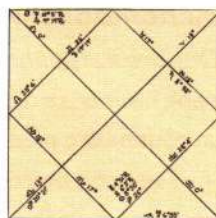

В те ранние времена не было никакого разделения между астрологией — духовным истолкованием всех небесных движений и астрономией — точной наукой о движении небесных тел. В Вавилоне, Аравии, Индии, Китае и Египте карты неба позволяли жрецам-астрономам рассчитывать точное время событий, влияющих на жизнь государства, и определять лучший момент для заключения монарших браков. Их наблюдения были далеко не примитивны. Как свидетельствуют карты неба, найденные в древних храмах Египта, жрецы знали о событиях в глубине космоса намного больше, чем современные астрономы со своими мощными телескопами.

Недавнее прошлое

В средневековой Европе и в период колонизации Америки астрология управляла всеми аспектами жизни.

Вся медицина была основана на астрологии: лекарственные травы выращивали, собирали и назначали больным в соответствии с астрологическими принципами. В момент кризиса для больного сперва составляли гороскоп (так называемую декумбитуру), а потом лечили различными лекарственными средствами на основе его интерпретации.

Средневековые и античные карты рождения составляли в виде квадратов