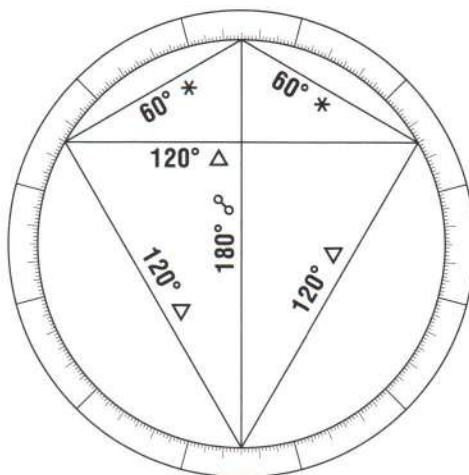

Т-квадрат. Напряженная конфигурация, при включении сопровождается внезапными, но краткосрочными ударами судьбы. При правильном подходе можно использовать огромную энергию Т-квадрата для прорыва в определенном направлении, тогда удастся избежать внешнего напряжения.

Парус. Конфигурация напряженного (оппозиция) и гармоничных (секстили и трины) аспектов. Дает внутреннюю устойчивость и успешную реализацию творческих усилий. Эта постоянная конфигурация действует в течение всей жизни.