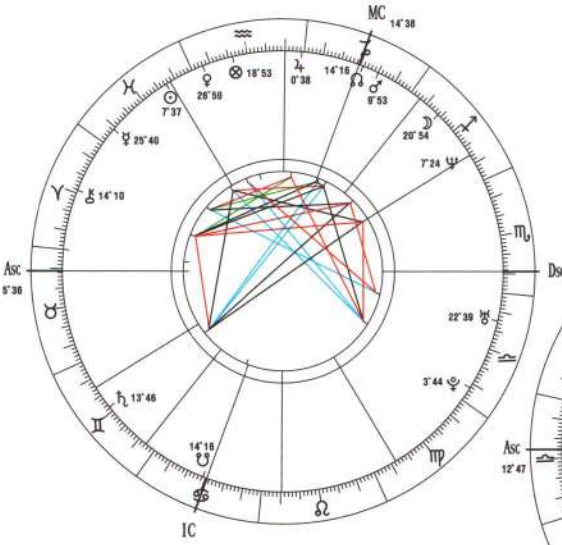

Пример натальной карты А