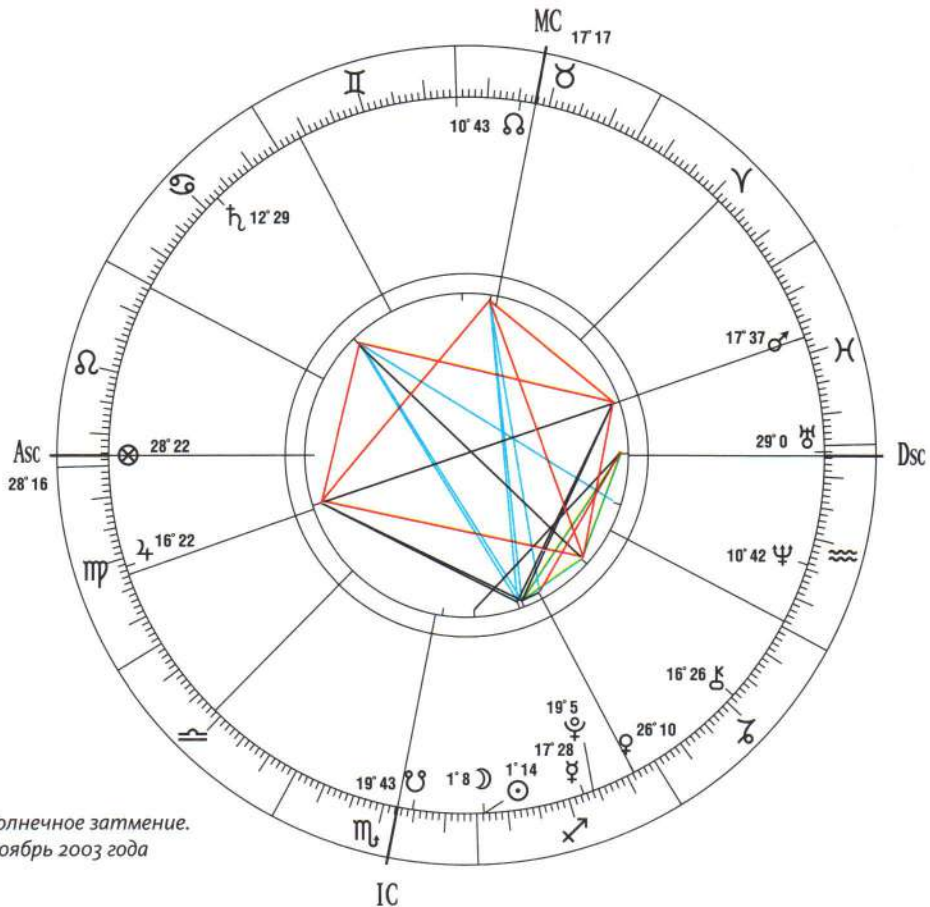

Пример влияния затмений на мировые события

9 ноября 2003 года произошло лунное затмение во время соединения Луны и Лунных узлов в Скорпионе. Оно сформировало часть большого секстиля, который, в свою очередь, составил часть конфигурации «Щит Давида», являющейся дверью в высшее сознание. Большинство астрологов считают эту конфигурацию Гармоничной конкордацией и надеются, что она принесет мир и общее исцеление нашей планете.

В составленной на 9 ноября астрологической карте Уран — великий возмутитель спокойствия — изолирован в конце Водолея и имеет только один квадрат к Меркурию, соединяющий его с остальными планетами. Солнечное затмение, последовавшее 23 ноября, было изолировано в Стрельце с единственным и точным квадратом к Урану, переходящему в Рыбы.