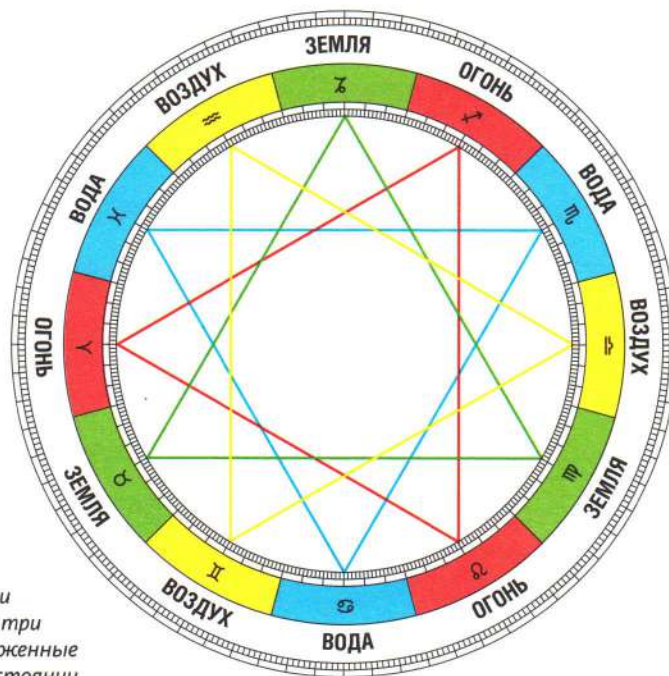

БАЛАНС СТИХИЙ

В гороскопе человека количество планет в каждой стихии формирует модели поведения и показывает его восприятие реальности. При примерно равном распределении планет по стихиям доминировать будет та, в которой расположено Солнце. Доминирующее по количеству планет положение одной стихии, которая противоположна солнечному знаку, оказывает мощное воздействие на проявление самого Солнца, особенно если в ней расположены Луна или Марс.

К примеру, Солнце в Раке (водный знак), а Луна, Марс и Плутон в Деве (земной знак) показывают практичную и приземленную личность, которая хорошо умеет контролировать сильные эмоциональные реакции, характерные для Рака.

Заполненность (сила) знаков одной или двух стихий приводит к дефициту энергии (слабости) остальных стихий (см. с. 368–387 о влиянии стихий на здоровье), что вызывает определенные перекосы в проявлении личности и характерные болезни. Каждая комбинация стихий определяет индивидуальный подход к жизни.

Каждой стихии принадлежит три знака, расположенные на равном расстоянии