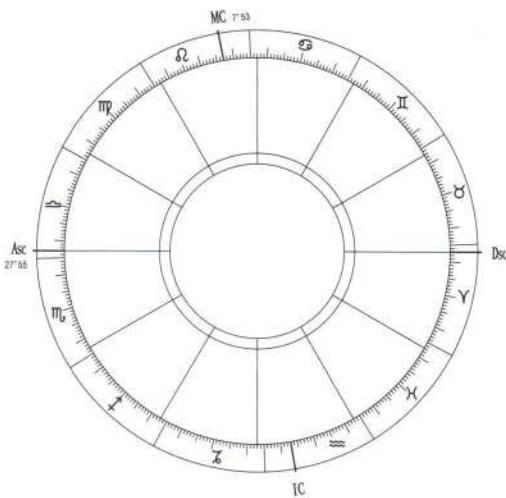

Пример расчета домов по равнодомной системе