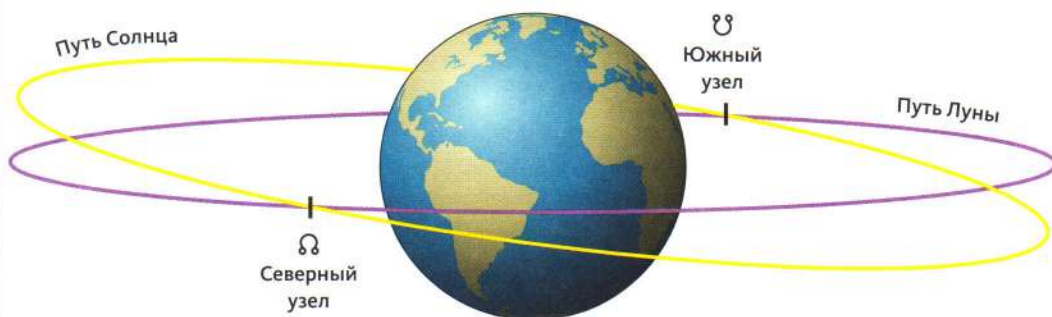

Лунный дракон

В китайской астрологии узлы представляют одно целое — Лунного дракона, у которого Северный узел является головой, а Южный — хвостом. Потому через голову дракона осуществляется питание и движение, ну а через хвост — выделение отходов организма. Когда Солнце и Луна подходят близко к узлам, Лунный дракон проглатывает светила, вызывая затмения.