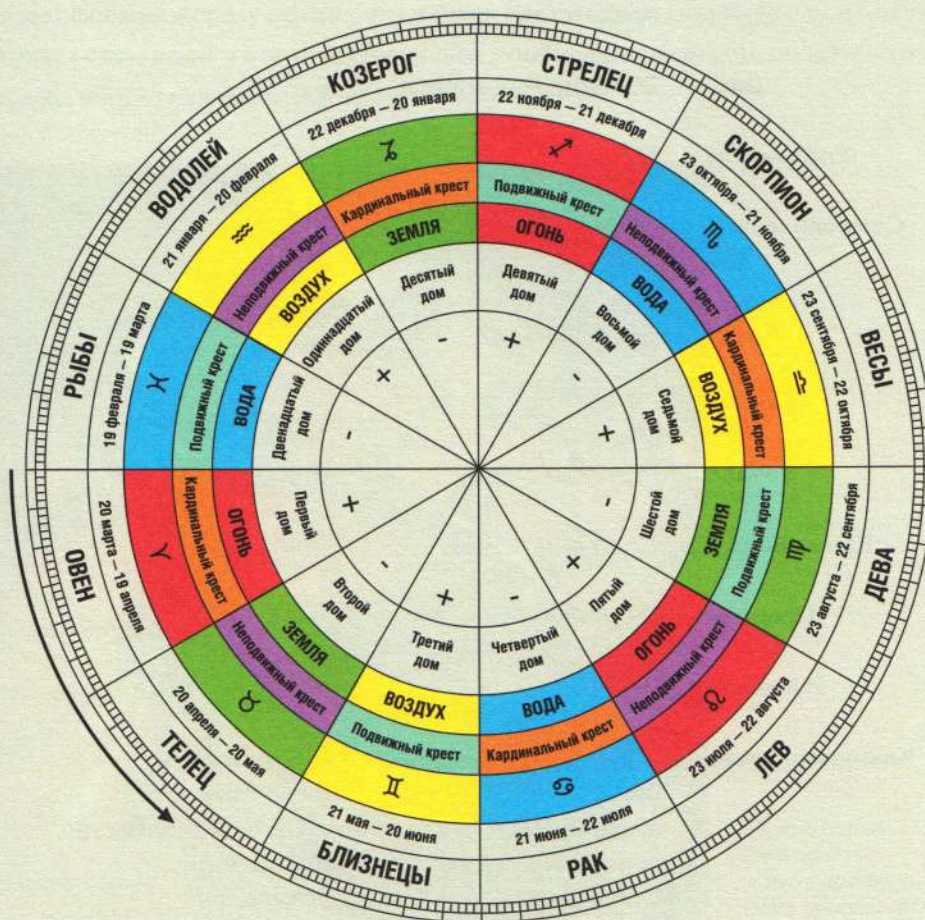

СОЛНЕЧНЫЙ ГОД

Солнце проходит весь зодиак примерно за год, проводя приблизительно по 30 дней в каждом знаке. Точные даты ингрессии и эгрессии варьируются год от года из-за дополнительных дней в високосных годах.

Движение Солнца по зодиаку определяет построение гороскопа. Солнце восходит над горизонтом в разных знаках в зависимости от времени года. Потому асцендент, или «восходящий знак» над горизонтом, будет разным в зависимости от того, летом родился человек или весной, несмотря даже на одно и то же время суток.