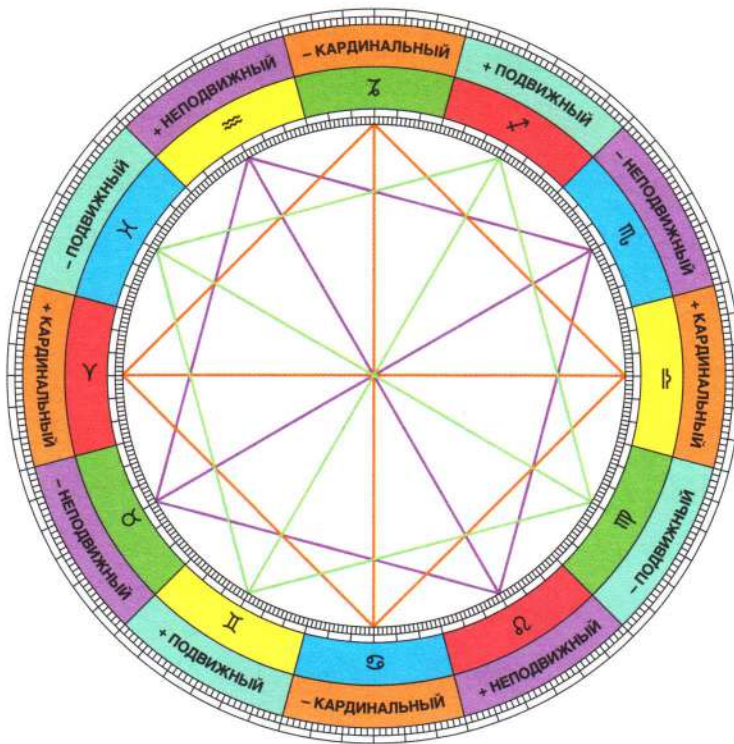

ПОТОКИ ЭНЕРГИИ

Внутри карты происходит деление знаков по крестам и началам, они и определяют все различия знаков, принадлежащих к одной стихии. В каждую из четырех стихий входит по одному знаку из кардинального, неподвижного и подвижного крестов. В каждом кресте есть два мужских и два женских знака. Это деление показывает, как будет проявляться энергия стихий и планет, расположенных в данном знаке, будет ли она течь свободно либо встречать препятствия на своем пути, а также сможет ли человек с данной картой легко подстраиваться под окружающую обстановку либо изо всех сил будет противиться переменам. Помимо этого можно увидеть, куда направлена энергия планет — во внутренний мир или во внешнюю среду.

Противоположные знаки принадлежат к одному началу, а четыре знака, находящиеся друг от друга под прямым углом, — к одному кресту