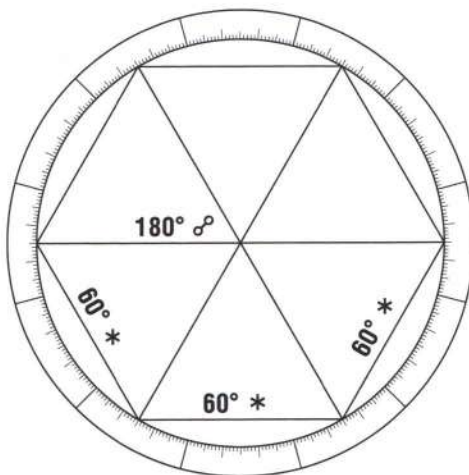

Большой секстиль. Наивысшая защита судьбы. Но при инертном существовании накапливается напряжение, которое способно полностью разрушить личность человека.