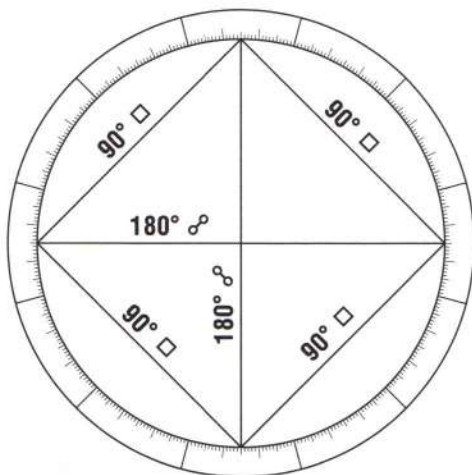

Большой крест. Напряженная конфигурация. В отличие от Т-квадрата создает постоянное напряжение в жизни человека, с ранних лет толкающее его к активной деятельности.