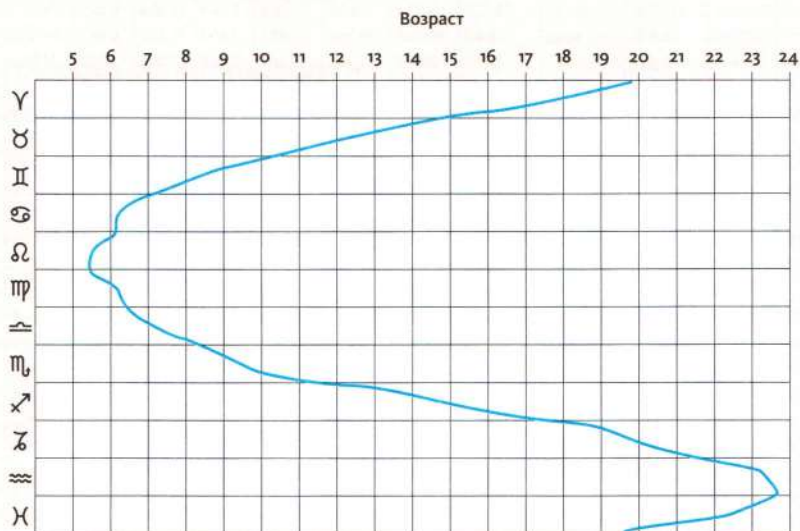

ТРАНЗИТЫ ХИРОН-ХИРОН

Транзитный Хирон делает значимые аспекты к своему натальному положению. Из-за неправильной эллиптической орбиты они приходятся на разный возраст. Так, к примеру, ему требуется восемь с половиной лет для прохода по Овну, а Весы он минует менее чем за два года.

Первый квадрат Хирона	Потеря покоя, возможны серьезные духовные кризисы и осознание своей души. Иногда появляются воспоминания из прошлых жизней и выявляются кармические раны.
Оппозиция Хирона	В этот момент человек может «возложить руки на свою рану» и понять ее происхождение. Вначале это осознание может быть отвергнуто, что вызовет новый кризис.
Второй квадрат Хирона	Новое появление кармической раны и полное, хотя и ограниченное осознание необходимости ее исцеления. Исцеление не наступит до возвращения Хирона.
Возвращение Хирона (50–51 год)	Рана вновь напоминает о себе болью, она настоятельно требует исцеления, а душе необходимо восстановить целостность. Ситуация во внешнем мире часто отражает душевную рану или внутреннюю боль. Если этот кризис будет успешно преодолен, то человек поднимется на новую ступень духовного развития, объединит душу и разум, наполнит творчеством свою жизнь. Если этого не произойдет, цикл начнется сначала.