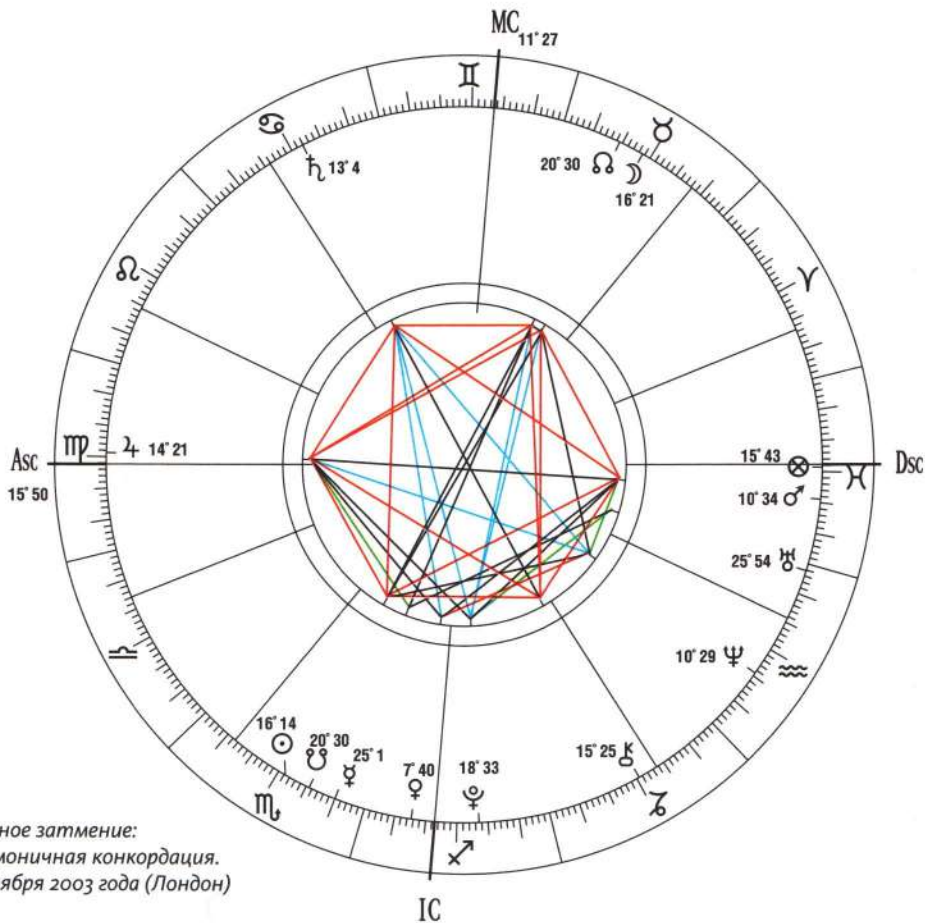

В недели между затмениями по всему миру взрывались автомобили, что говорит об ураническом управлении терроризмом. После затмения мир наконец поставил перед собой вопрос войны с террором.

К моменту достижения Лунными узлами точного градуса лунного затмения Луна сделала к нему же точный квадрат в новолуние во Льве 6 февраля 2004 года. По обеим сторонам Атлантики было проведено широкомасштабное расследование и на основе разведывательной информации было принято решение об объявлении войны терроризму, но атаки террористов (Уран и Плутон) продолжались. На всех уровнях произошли фундаментальные изменения, и все, что было тайным, вышло на свет.