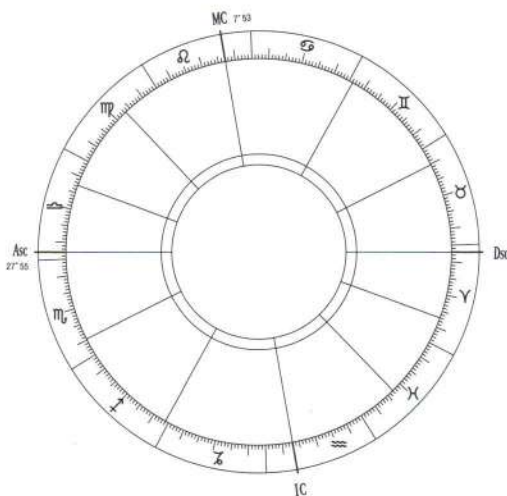

СФЕРЫ ЖИЗНИ

Дома олицетворяют сферы жизни. Каждый дом предоставляет свою арену для манифестации планетарных энергий и окрашен качествами того знака, в котором находится его куспид, или граница, а также находящимися в нем планетами. Так, планеты будут подавлять все остальные влияния в первом доме, действовать конкретно — во втором, служить для связи — в третьем, защищать — в четвертом, способствовать творчеству и любви — в пятом, показывать профессиональные качества — в шестом, партнерство — в седьмом, силу личности — в восьмом, экспансию человека — в девятом, умение достигать своих целей — в десятом, дружбу — в одиннадцатом и тайную жизнь — в двенадцатом доме.

Расчет домов

Астрологи используют несколько методов расчета домов. В равнодомной системе каждый дом занимает по 30° карты. MC может попадать в девятый, десятый или одиннадцатый дома в зависимости от широты места рождения и времени рождения конкретного человека.

Пример расчета домов по квадрантной системе домов Плацидуса