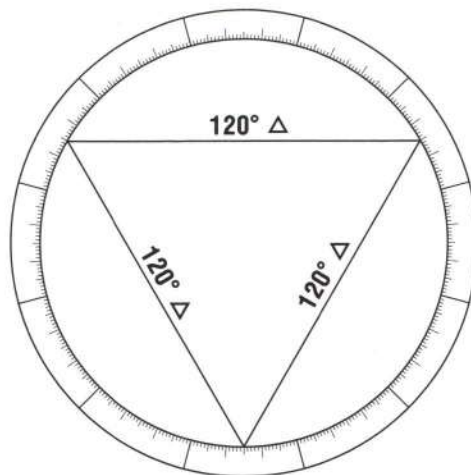

Большой трин. Гармоничная конфигурация. Но это истинно только в начале жизни, потом человек привыкает к своей удаче и уже не может преодолеть инерцию.