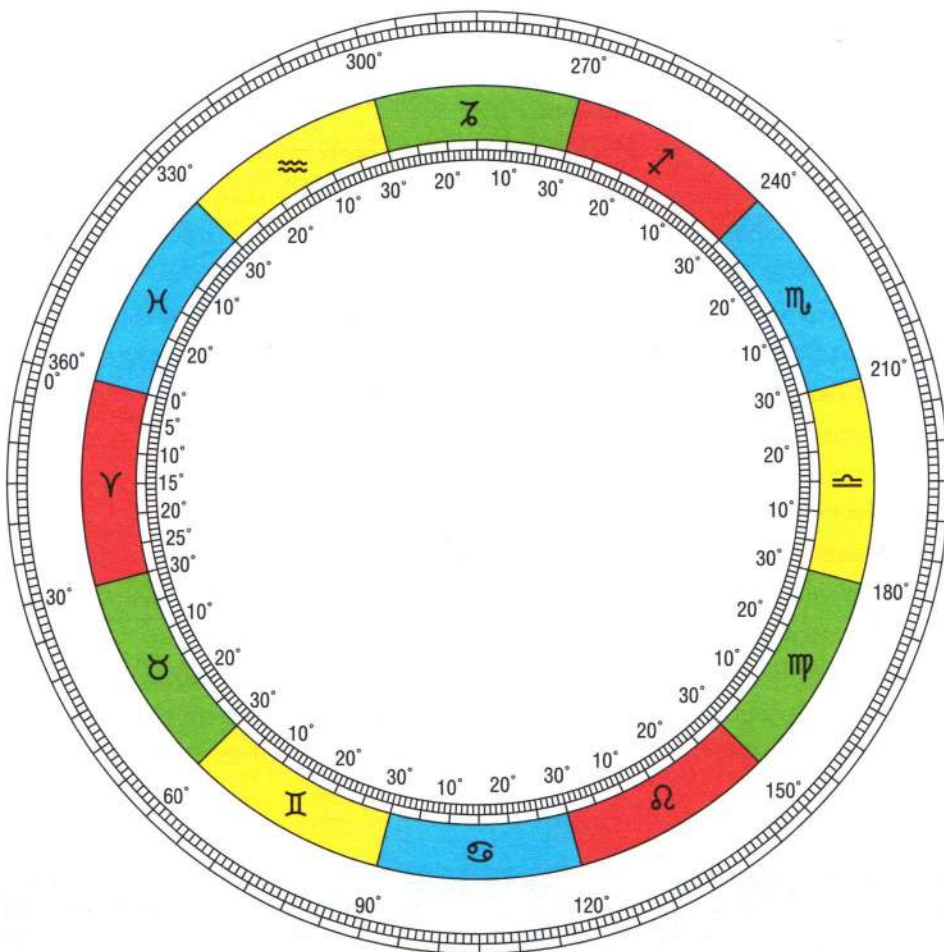

Каждый знак занимает 30° из 360° зодиакального круга