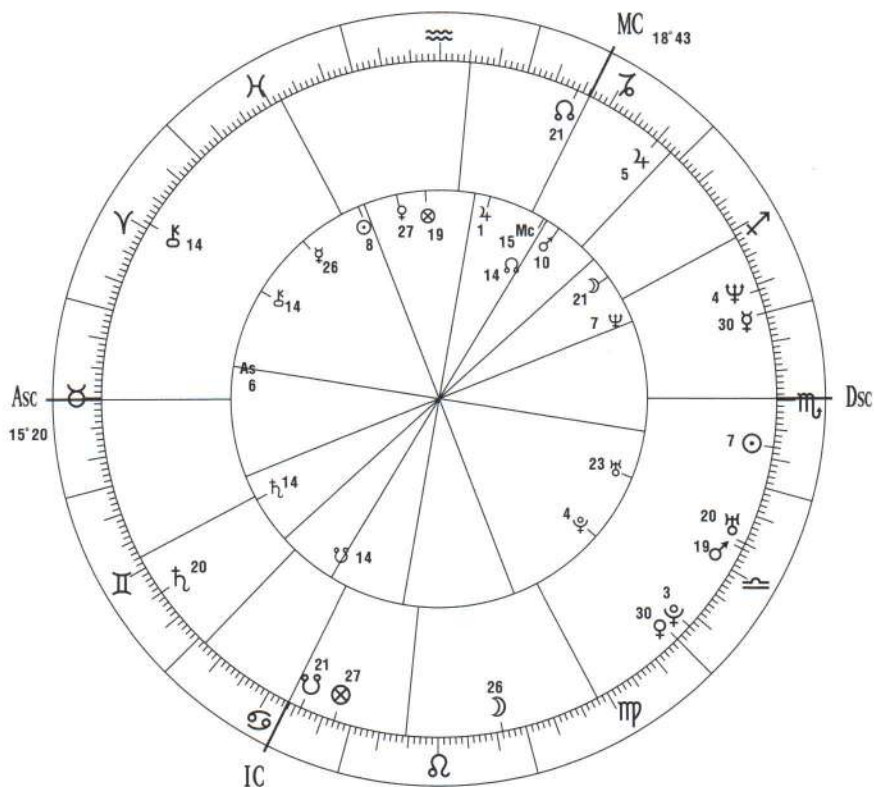

СОВМЕЩЕННЫЙ ГОРОСКОП

После сравнения двух натальных карт понимание взаимоотношений можно еще больше углубить, если совместить обе карты и посмотреть, какие планеты одного партнера попали в дома другого. Эту форму синастрии можно облегчить применением компьютерных программ. Положение планет в домах партнера показывает, какие сферы жизни он будет стимулировать и какой опыт взаимных отношений получит каждый член пары.

На следующей странице даны общие определения. На природу взаимоотношений будут влиять качества планет, их натальные и синастрические аспекты. Это нужно обязательно учитывать при синастрии.

Показано простое совмещение натальных карт со с. 35б.
Асценденты обоих гороскопов находятся в Тельце