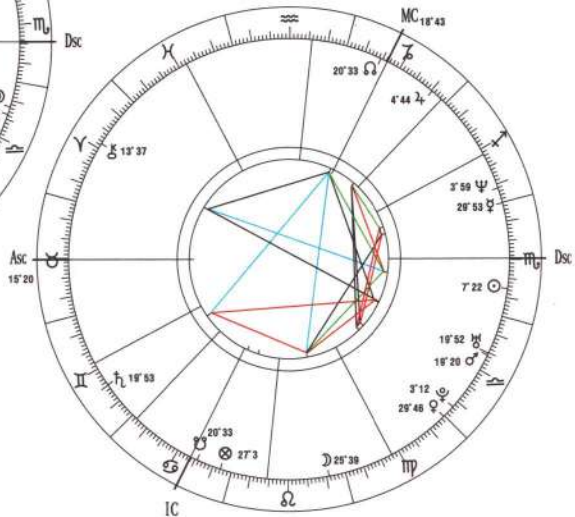

Пример натальной карты В

Натальные карты можно использовать для построения композита и гороскопа взаимоотношений при помощи компьютера