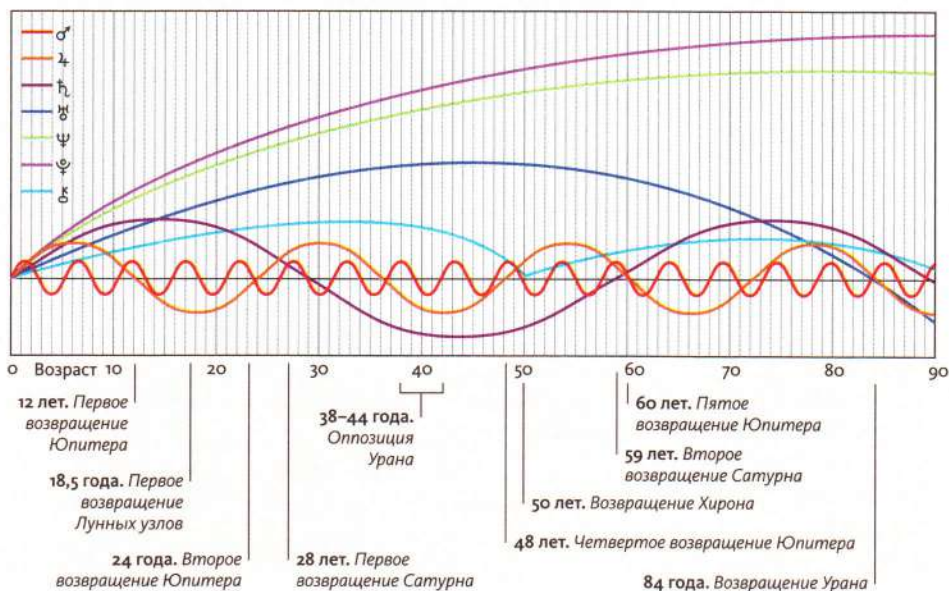

Полная переоценка жизни и возможность повышения своего осознания.

ТРАНЗИТЫ ПЛАНЕТ ПО ДОМАМ

Когда планеты проходят по домам, они обычно ставят ребром проблемы дома и окрашивают их своей энергией, особенно это очевидно во время точного аспекта натальной планеты в доме с транзитной планетой.