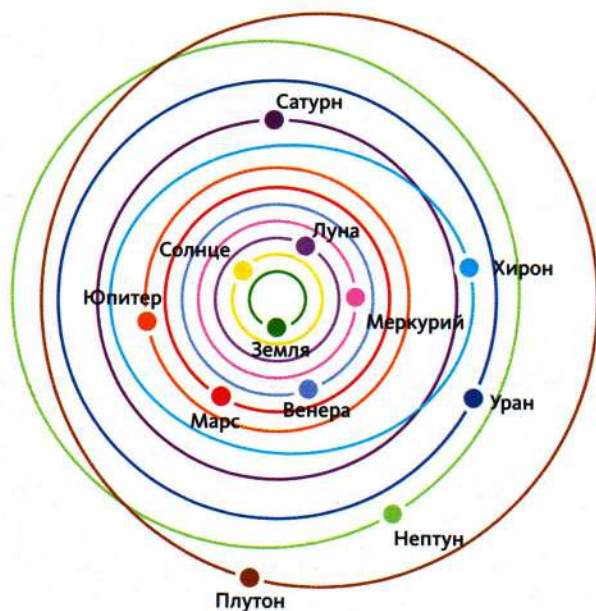

Планеты традиционно управляют различными частями человеческого тела, болезнями, минералами и другими предметами материального мира.

ДВИЖЕНИЕ ПЛАНЕТ

Время, которое требуется планете, чтобы совершить полный оборот или пройти всю свою орбиту, может быть коротким – 28 дней у Луны – или очень продолжительным – 248 лет у Плутона. Не все планеты проходят по знакам с одной скоростью. У Урана, Плутона и Хирона эксцентрисические орбиты, поэтому по одним знакам они движутся быстрее, чем по другим.