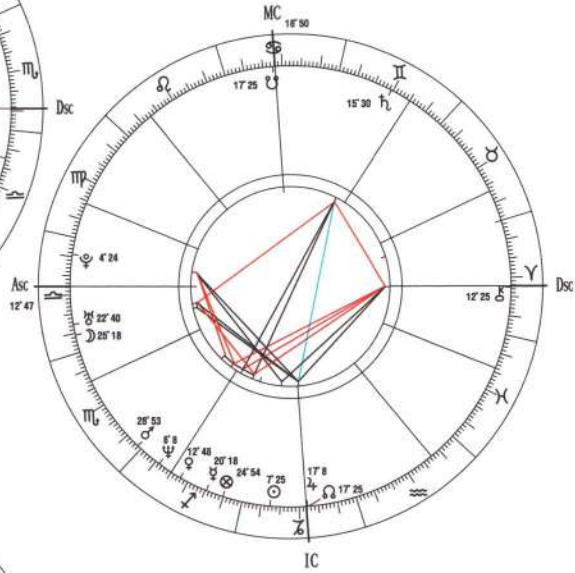

Гороскоп взаимоотношений для партнеров А и В