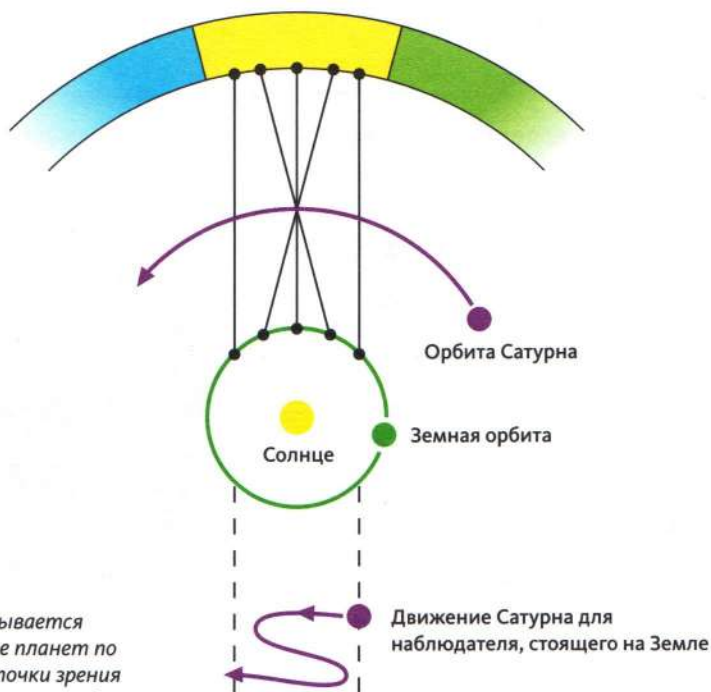

Ретроградное движение

Наблюдателю, стоящему на Земле, в некоторые моменты кажется, что планеты движутся в обратном направлении, возвращаясь по своим орбитам. Это явление называется ретроградностью или ретроградным движением. В эфемеридах ретроградные планеты помечают буквой R. В этот момент энергия планет направлена вовнутрь, делая ее менее осознанной или запуская в действие какие-то кармические блоки.

Действие ретроградных планет особенно ярко проявляется во время транзитов. Ретроградная планета может проходить по некоторым точкам зодиака три раза, причем каждый раз ее влияние на чувствительные точки будет все более сильным, к примеру, человек будет поставлен перед необходимостью выучить кармический урок либо у него появится возможность ярче проявить себя. Легче всего использовать энергию ретроградной планеты в тот момент, когда она поворачивает и начинает прямое движение.

Ретроградным называется обратное движение планет по своим орбитам, с точки зрения наблюдателя, стоящего на Земле