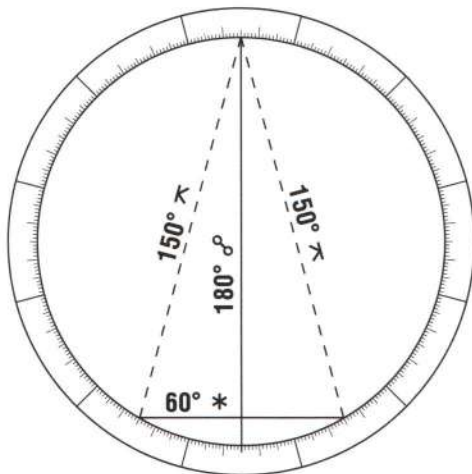

Перст судьбы. Конфигурация напряженной оппозиции и гармоничных аспектов. Включение вызывает внешние ситуации, заставляющие человека делать жесткий выбор.